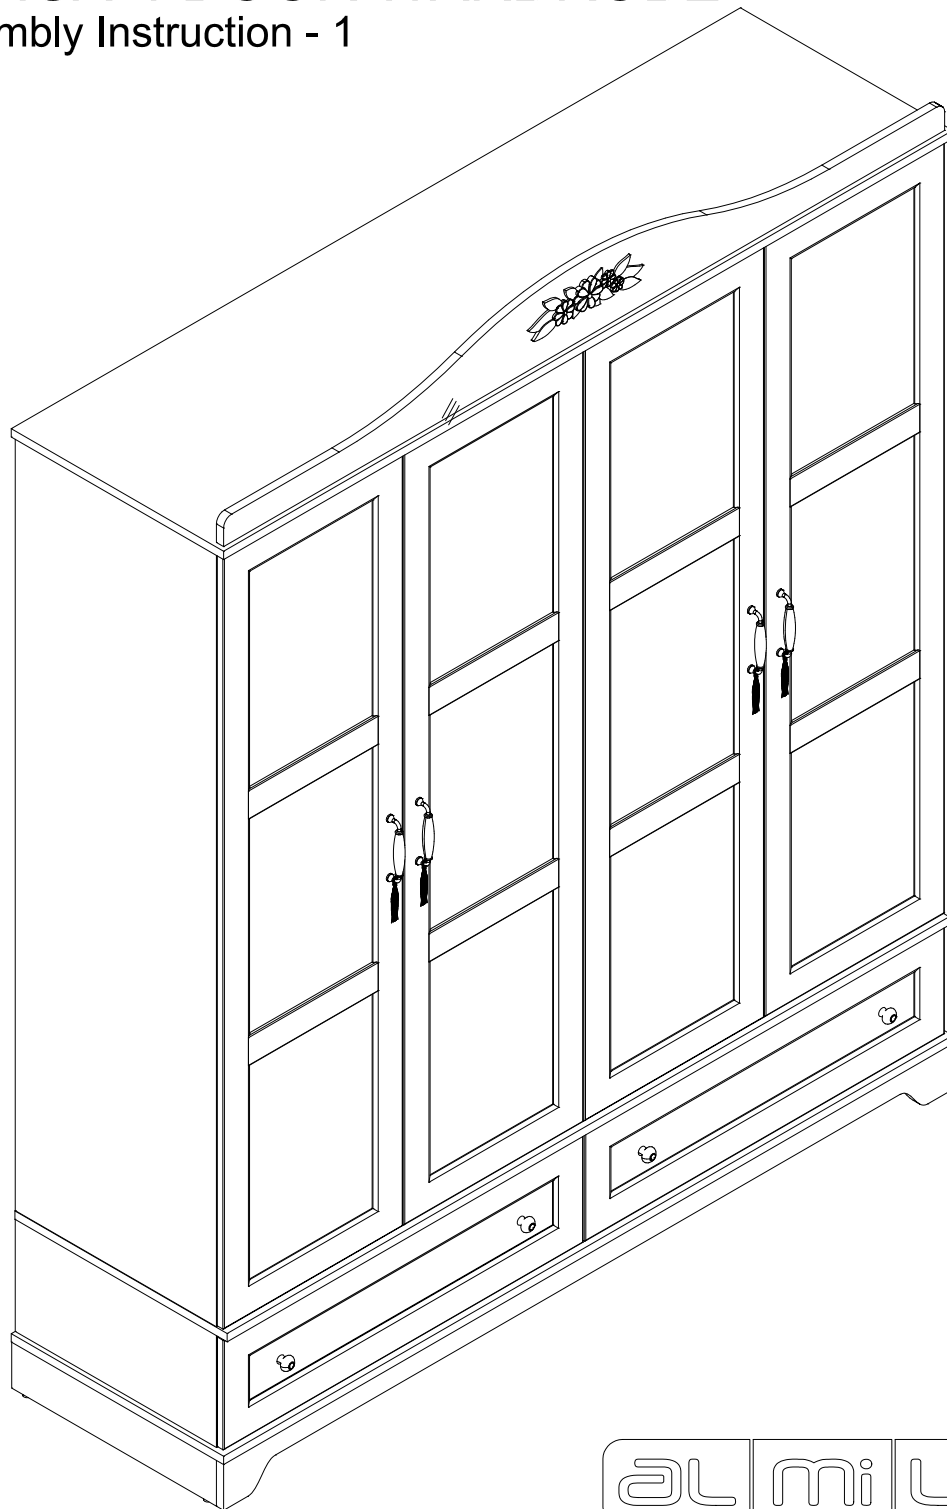

# BIANCA-4 DOOR WARDROBE

## Assembly Instruction - 1

al mi la

NO	W	x	L	x	H	A	B	C	D	E	F	G
01	511	x	100	x	18							
02	1818	x	100	x	18							
03	1782	x	100	x	18							
04	511	x	100	x	18							
05	1820	x	530	x	18							
06	243	x	502	x	18							
07	882	x	252	x	8							
08	243	x	502	x	18	67	71	8	20	90	8	4
09	243	x	502	x	18	H	J	K	L	M	N	
10	1802	x	530	x	18							
11	1678	x	502	x	18							
12	1409	x	441	x	8							
13	873	x	502	x	18							
14	882	x	269	x	8	20	6	16	10	4	2	
15	1678	x	502	x	18							
16	1400	x	502	x	18	O		P				
17	1409	x	433	x	8							
18	873	x	502	x	18							
19	1678	x	502	x	18							
20	1820	x	530	x	18							
21	1800	x	169	x	18							
22	873	x	479	x	18		8			8	16	
23	423	x	477	x	18							
24	898	x	237	x	18	S	T					
25	837	x	454	x	8							
26	827	x	140	x	18							
27	1672	x	448	x	18							
28	898	x	237	x	18							
71	450	x	160	x	18							
72	450	x	160	x	18							
						2	4	4				3+2