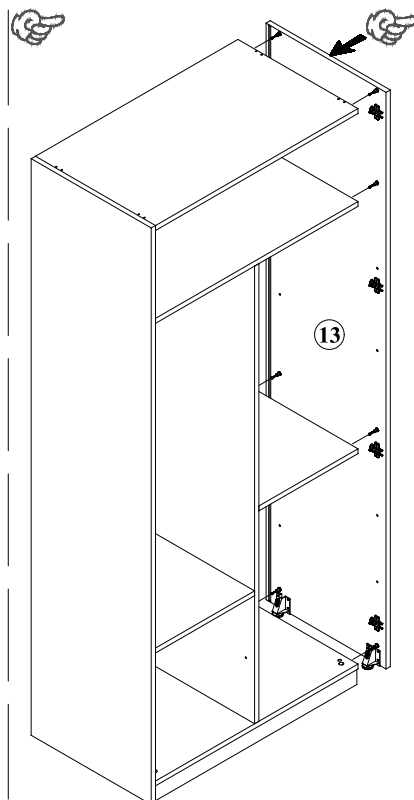

N	P
4	2

	C	W	x	L	x	H
01	864	x	512	x	18	
02	864	x	60	x	18	
03	2130	x	512	x	18	
04	482	x	432	x	8	
05	423	x	512	x	18	
06	1209	x	432	x	8	
07	1691	x	512	x	18	
08	786	x	432	x	8	
09	904	x	432	x	8	
10	864	x	512	x	18	
11	873	x	334	x	8	
12	864	x	512	x	18	
13	2130	x	512	x	18	
14	423	x	487	x	18	

Montaj Talimatı (Assembly Instruction) -2

LEGEND - 2 DOORS WARDROBE-(v01)

Montaj Talimatı (Assembly Instruction) -3

LEGEND - 2 DOORS WARDROBE-(v01)

Montaj Talimatı (Assembly Instruction) -4

LEGEND - 2 DOORS WARDROBE-(v01)

Montaj Talimatı (Assembly Instruction) -5

LEGEND - 2 DOORS WARDROBE-(v01)

"chipboard door"

"aluminium door"