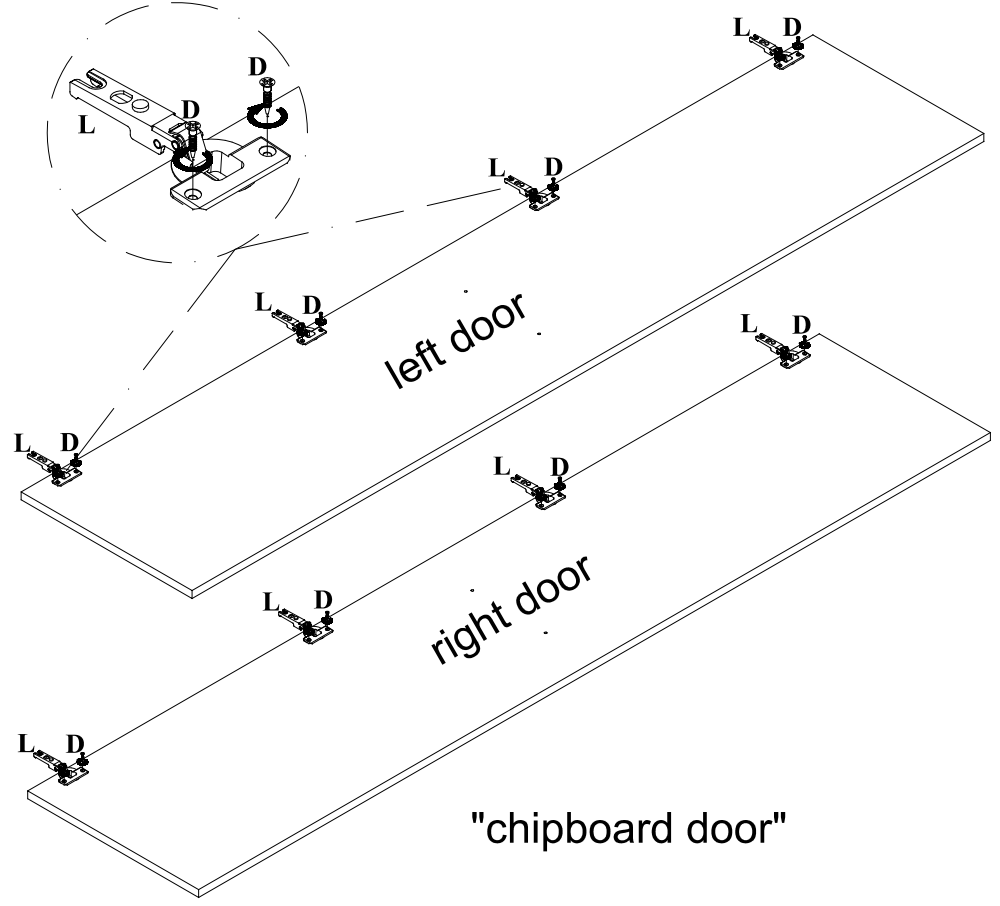

Montaj Talimatı (Assembly Instruction) -1

LEGEND - 2 DOORS WARDROBE-(V01)

almla

aluminum door

chipboard door

A	B	C	D	E	F
31	31	12	56	4	19

G	H	J	K
21	12	2	1

L	M
8	8

N	P
4	2

	C	W	x	L	x	H
01	864	x	512	x	18	
02	864	x	60	x	18	
03	2130	x	512	x	18	
04	482	x	432	x	8	
05	423	x	512	x	18	
06	1209	x	432	x	8	
07	1691	x	512	x	18	
08	786	x	432	x	8	
09	904	x	432	x	8	
10	864	x	512	x	18	
11	873	x	334	x	8	
12	864	x	512	x	18	
13	2130	x	512	x	18	
14	423	x	487	x	18	

Montaj Talimatı (Assembly Instruction) -2

LEGEND - 2 DOORS WARDROBE-(v01)

Montaj Talimatı (Assembly Instruction) -3

LEGEND - 2 DOORS WARDROBE-(v01)

Montaj Talimatı (Assembly Instruction) -4

LEGEND - 2 DOORS WARDROBE-(v01)