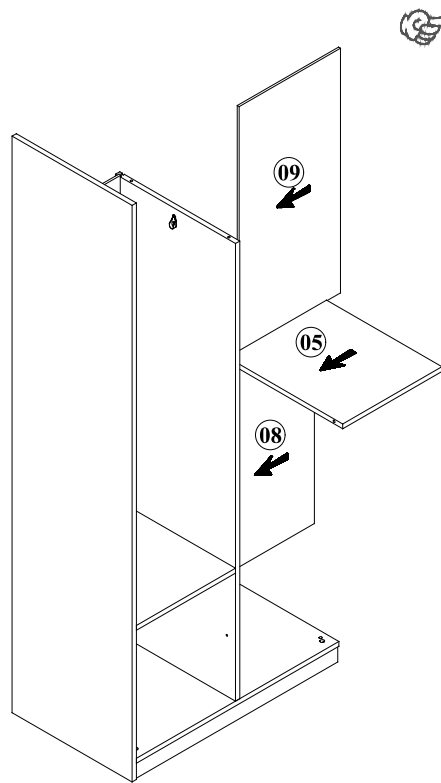

N	P
4	2

	C	W	x	L	x	H
01	864	x	512	x	18	
02	864	x	60	x	18	
03	2130	x	512	x	18	
04	482	x	432	x	8	
05	423	x	512	x	18	
06	1209	x	432	x	8	
07	1691	x	512	x	18	
08	786	x	432	x	8	
09	904	x	432	x	8	
10	864	x	512	x	18	
11	873	x	334	x	8	
12	864	x	512	x	18	
13	2130	x	512	x	18	
14	423	x	487	x	18	

Montaj Talimatı (Assembly Instruction) -2

LEGEND - 2 DOORS WARDROBE-(v01)

Montaj Talimatı (Assembly Instruction) -3

LEGEND - 2 DOORS WARDROBE-(v01)

Montaj Talimatı (Assembly Instruction) -4

LEGEND - 2 DOORS WARDROBE-(v01)

Montaj Talimatı (Assembly Instruction) -5

LEGEND - 2 DOORS WARDROBE-(v01)

"chipboard door"

"aluminium door"