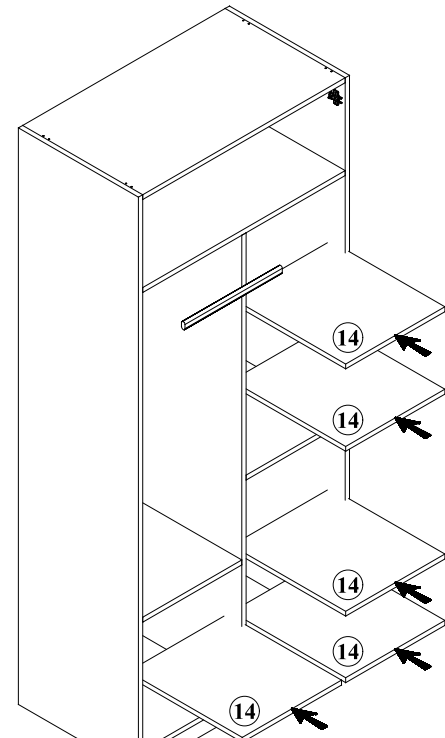

N	P
4	2

	C	W	x	L	x	H
01	864	x	512	x	18	
02	864	x	60	x	18	
03	2130	x	512	x	18	
04	482	x	432	x	8	
05	423	x	512	x	18	
06	1209	x	432	x	8	
07	1691	x	512	x	18	
08	786	x	432	x	8	
09	904	x	432	x	8	
10	864	x	512	x	18	
11	873	x	334	x	8	
12	864	x	512	x	18	
13	2130	x	512	x	18	
14	423	x	487	x	18	

Montaj Talimatı (Assembly Instruction) -2

LEGEND - 2 DOORS WARDROBE-(v01)

Montaj Talimatı (Assembly Instruction) -3

LEGEND - 2 DOORS WARDROBE-(v01)

Montaj Talimatı (Assembly Instruction) -4

LEGEND - 2 DOORS WARDROBE-(v01)

Montaj Talimatı (Assembly Instruction) -5

LEGEND - 2 DOORS WARDROBE-(v01)

"chipboard door"

"aluminium door"