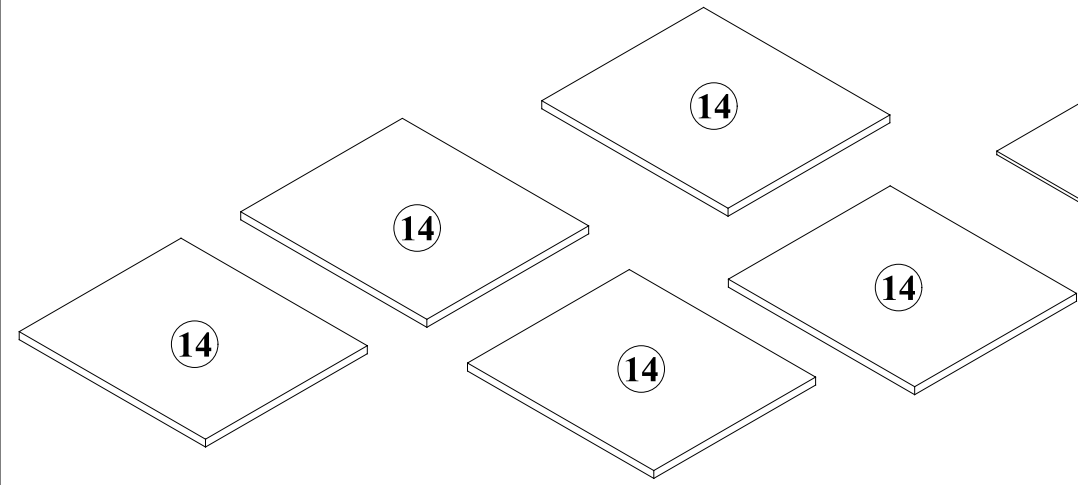

Montaj Talimatı (Assembly Instruction) -3

LEGEND - 2 DOORS WARDROBE-(v01)