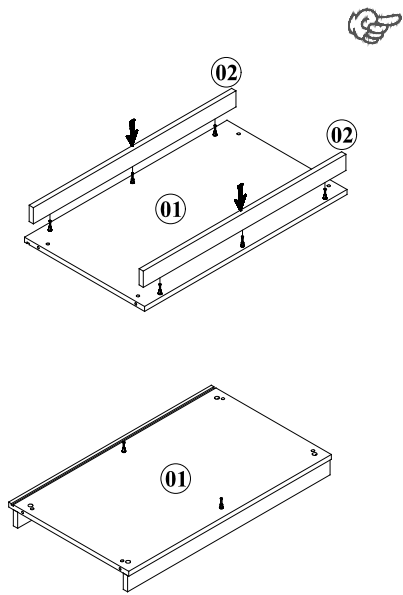

N	P
4	2

	C	W	x	L	x	H
01	864	x	512	x	18	
02	864	x	60	x	18	
03	2130	x	512	x	18	
04	482	x	432	x	8	
05	423	x	512	x	18	
06	1209	x	432	x	8	
07	1691	x	512	x	18	
08	786	x	432	x	8	
09	904	x	432	x	8	
10	864	x	512	x	18	
11	873	x	334	x	8	
12	864	x	512	x	18	
13	2130	x	512	x	18	
14	423	x	487	x	18	

Montaj Talimatı (Assembly Instruction) -2

LEGEND - 2 DOORS WARDROBE-(v01)

Montaj Talimatı (Assembly Instruction) -3

LEGEND - 2 DOORS WARDROBE-(v01)

Montaj Talimatı (Assembly Instruction) -4

LEGEND - 2 DOORS WARDROBE-(v01)

Montaj Talimatı (Assembly Instruction) -5

LEGEND - 2 DOORS WARDROBE-(v01)

"chipboard door"

"aluminium door"