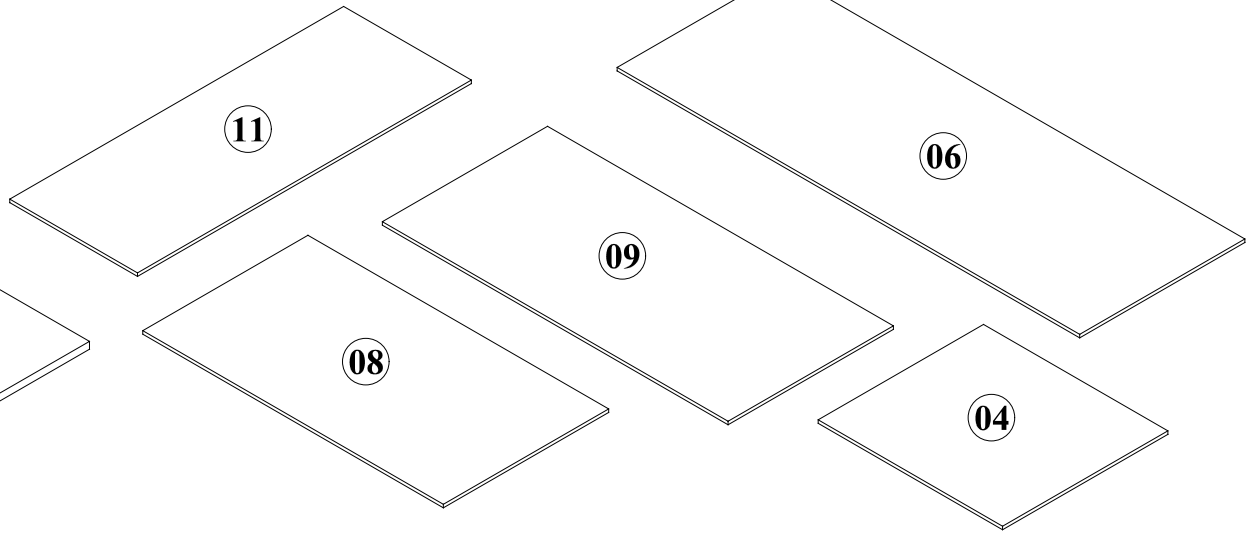

Montaj Talimatı (Assembly Instruction) -3

LEGEND - 2 DOORS WARDROBE-(v01)