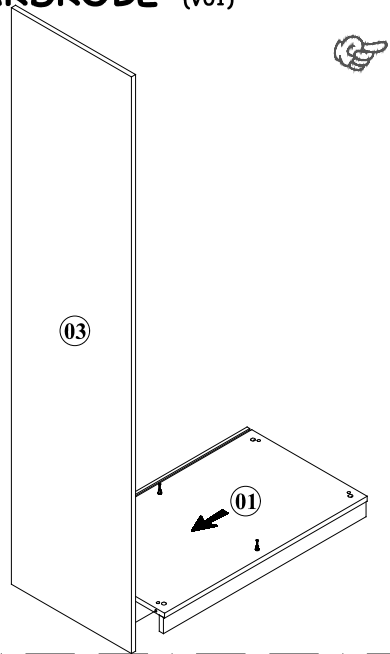

N	P
4	2

	C	W	x	L	x	H
01	864	x	512	x	18	
02	864	x	60	x	18	
03	2130	x	512	x	18	
04	482	x	432	x	8	
05	423	x	512	x	18	
06	1209	x	432	x	8	
07	1691	x	512	x	18	
08	786	x	432	x	8	
09	904	x	432	x	8	
10	864	x	512	x	18	
11	873	x	334	x	8	
12	864	x	512	x	18	
13	2130	x	512	x	18	
14	423	x	487	x	18	

Montaj Talimatı (Assembly Instruction) -2

LEGEND - 2 DOORS WARDROBE-(v01)

Montaj Talimatı (Assembly Instruction) -3

LEGEND - 2 DOORS WARDROBE-(v01)

Montaj Talimatı (Assembly Instruction) -4

LEGEND - 2 DOORS WARDROBE-(v01)