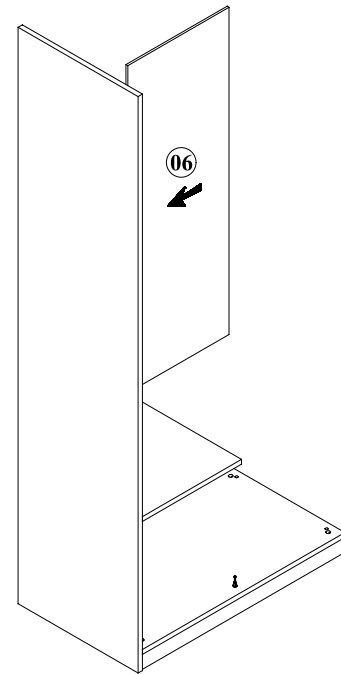

Montaj Talimatı (Assembly Instruction) -1

LEGEND - 2 DOORS WARDROBE-(V01)

almla

aluminum door

chipboard door

A	B	C	D	E	F
31	31	12	56	4	19

G	H	J	K
21	12	2	1

L	M
8	8

N	P
4	2

	C	W	x	L	x	H
01	864	x	512	x	18	
02	864	x	60	x	18	
03	2130	x	512	x	18	
04	482	x	432	x	8	
05	423	x	512	x	18	
06	1209	x	432	x	8	
07	1691	x	512	x	18	
08	786	x	432	x	8	
09	904	x	432	x	8	
10	864	x	512	x	18	
11	873	x	334	x	8	
12	864	x	512	x	18	
13	2130	x	512	x	18	
14	423	x	487	x	18	

Montaj Talimatı (Assembly Instruction) -2

LEGEND - 2 DOORS WARDROBE-(v01)

Montaj Talimatı (Assembly Instruction) -3

LEGEND - 2 DOORS WARDROBE-(v01)

Montaj Talimatı (Assembly Instruction) -4

LEGEND - 2 DOORS WARDROBE-(v01)