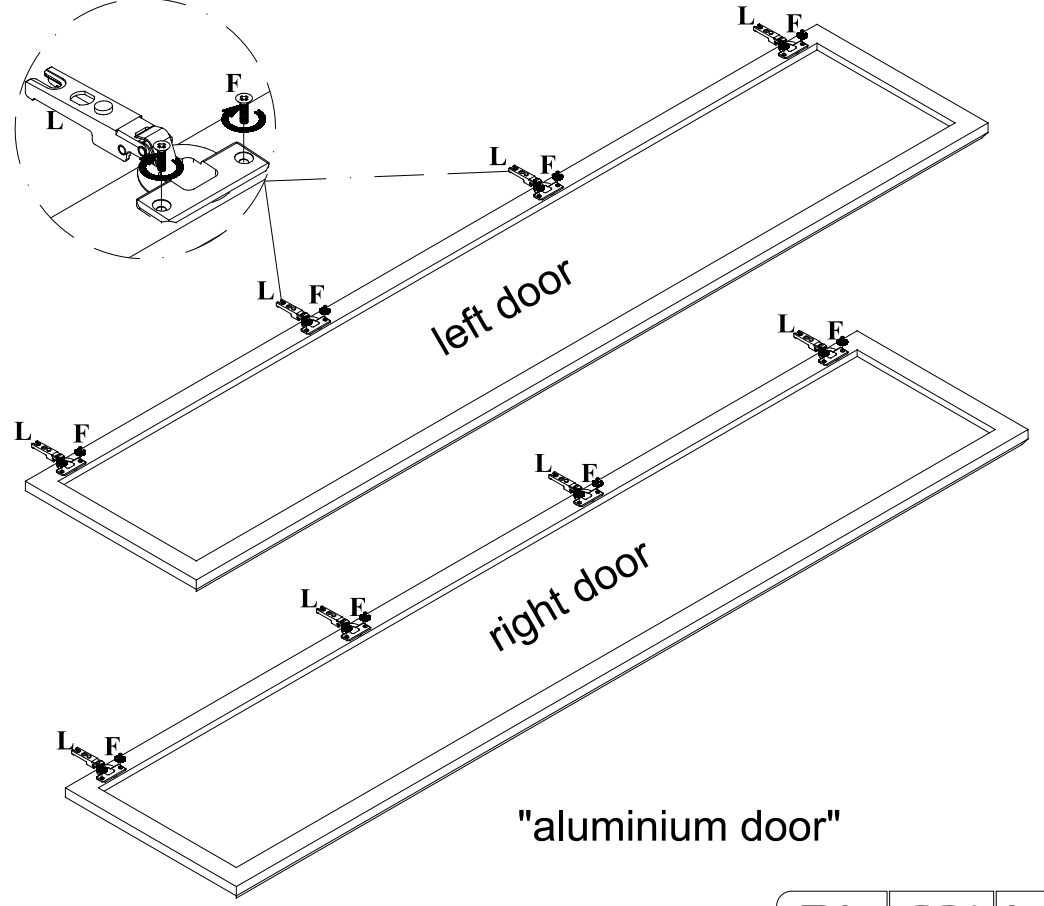

Montaj Talimatı (Assembly Instruction) -3

LEGEND - 2 DOORS WARDROBE-(v01)