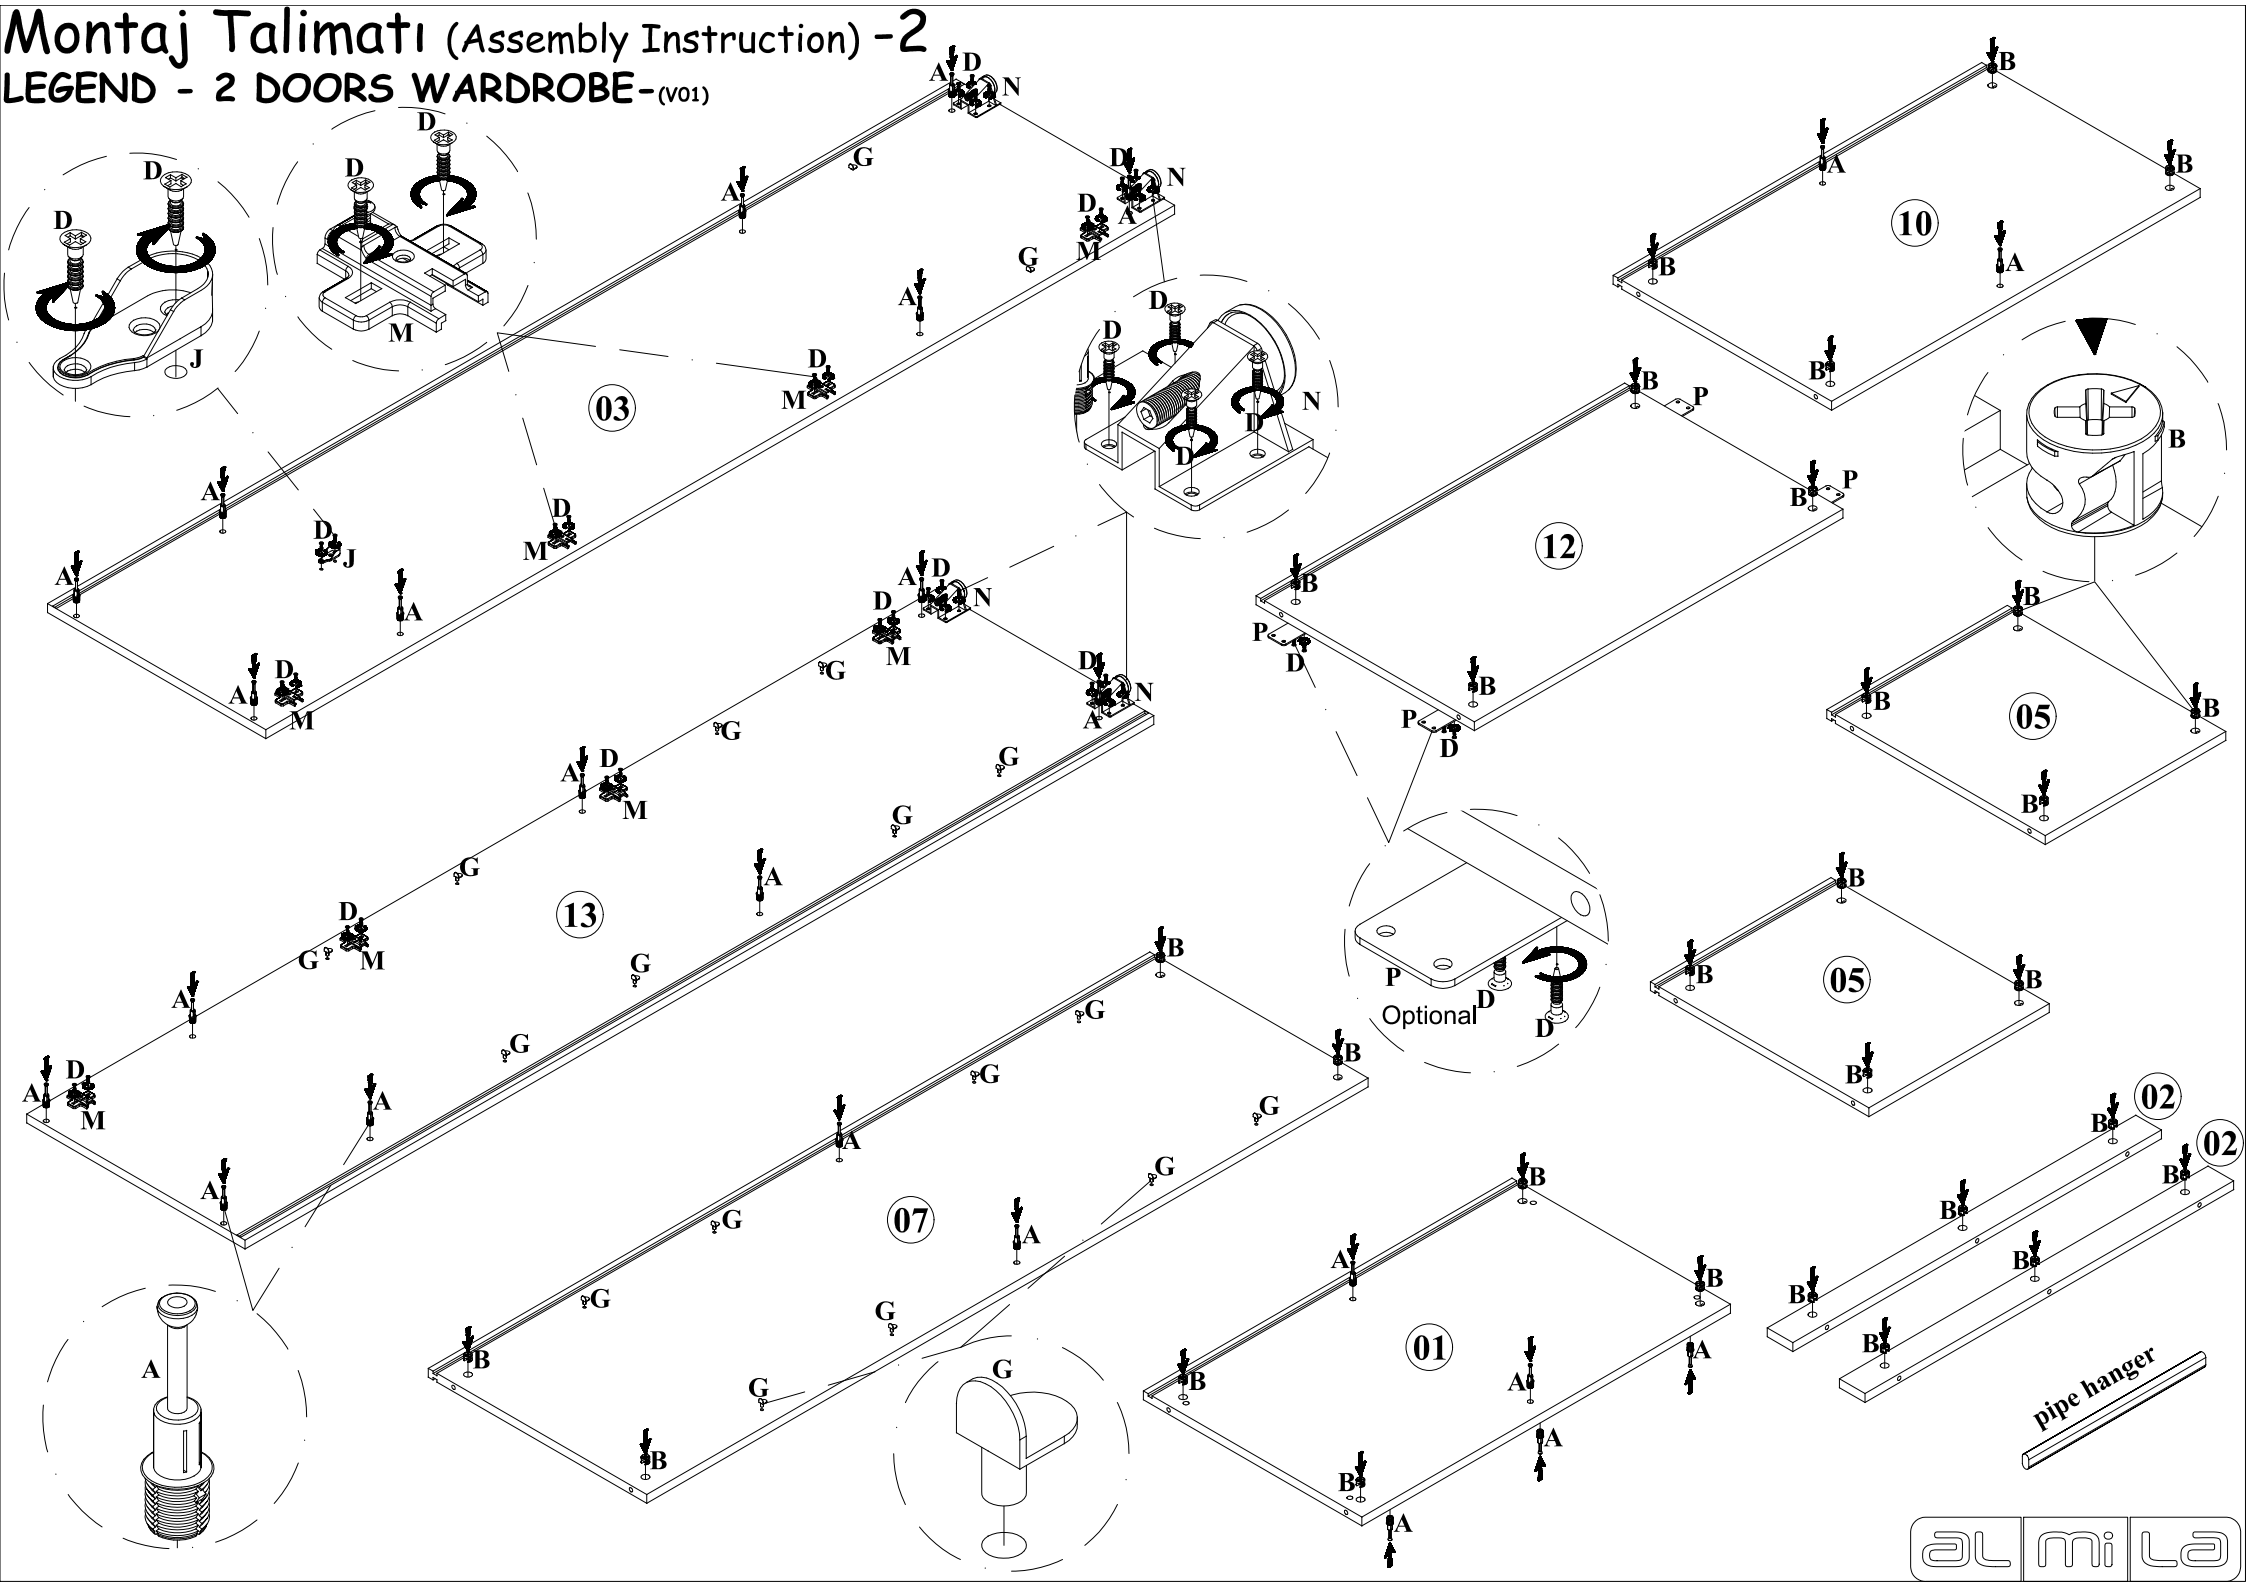

Montaj Talimatı (Assembly Instruction) -1

LEGEND - 2 DOORS WARDROBE-(V01)

almla

aluminum door

chipboard door

A	B	C	D	E	F
31	31	12	56	4	19

G	H	J	K
21	12	2	1

L	M
8	8

N	P
4	2

	C	W	x	L	x	H
01	864	x	512	x	18	
02	864	x	60	x	18	
03	2130	x	512	x	18	
04	482	x	432	x	8	
05	423	x	512	x	18	
06	1209	x	432	x	8	
07	1691	x	512	x	18	
08	786	x	432	x	8	
09	904	x	432	x	8	
10	864	x	512	x	18	
11	873	x	334	x	8	
12	864	x	512	x	18	
13	2130	x	512	x	18	
14	423	x	487	x	18	

Montaj Talimatı (Assembly Instruction) -2

LEGEND - 2 DOORS WARDROBE-(v01)

Montaj Talimatı (Assembly Instruction) -3

LEGEND - 2 DOORS WARDROBE-(v01)

Montaj Talimatı (Assembly Instruction) -4

LEGEND - 2 DOORS WARDROBE-(v01)

Montaj Talimatı (Assembly Instruction) -5

LEGEND - 2 DOORS WARDROBE-(v01)

"chipboard door"

"aluminium door"