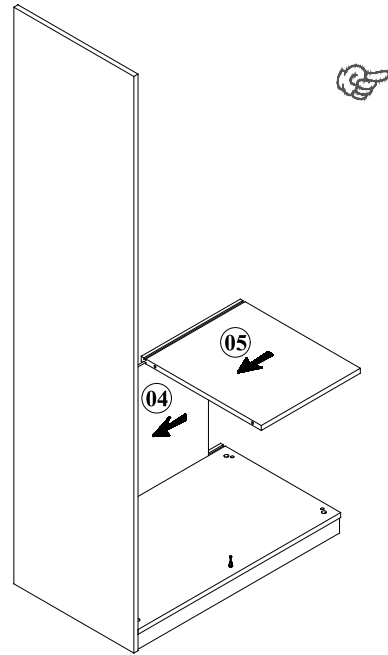

N	P
4	2

	C	W	x	L	x	H
01	864	x	512	x	18	
02	864	x	60	x	18	
03	2130	x	512	x	18	
04	482	x	432	x	8	
05	423	x	512	x	18	
06	1209	x	432	x	8	
07	1691	x	512	x	18	
08	786	x	432	x	8	
09	904	x	432	x	8	
10	864	x	512	x	18	
11	873	x	334	x	8	
12	864	x	512	x	18	
13	2130	x	512	x	18	
14	423	x	487	x	18	

Montaj Talimatı (Assembly Instruction) -2

LEGEND - 2 DOORS WARDROBE-(v01)

Montaj Talimatı (Assembly Instruction) -3

LEGEND - 2 DOORS WARDROBE-(v01)

Montaj Talimatı (Assembly Instruction) -4

LEGEND - 2 DOORS WARDROBE-(v01)

Montaj Talimatı (Assembly Instruction) -5

LEGEND - 2 DOORS WARDROBE-(v01)

"chipboard door"

"aluminium door"