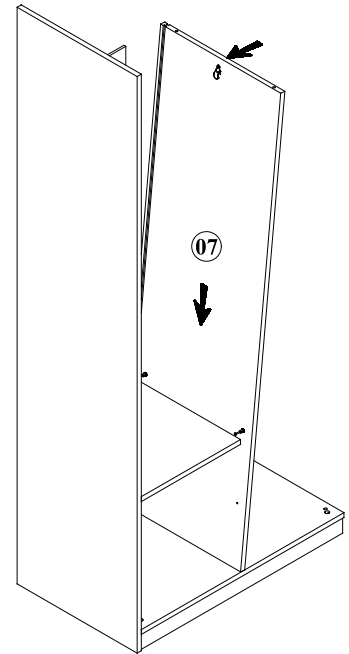

N	P
4	2

	C	W	x	L	x	H
01	864	x	512	x	18	
02	864	x	60	x	18	
03	2130	x	512	x	18	
04	482	x	432	x	8	
05	423	x	512	x	18	
06	1209	x	432	x	8	
07	1691	x	512	x	18	
08	786	x	432	x	8	
09	904	x	432	x	8	
10	864	x	512	x	18	
11	873	x	334	x	8	
12	864	x	512	x	18	
13	2130	x	512	x	18	
14	423	x	487	x	18	

Montaj Talimatı (Assembly Instruction) -2

LEGEND - 2 DOORS WARDROBE-(v01)

Montaj Talimatı (Assembly Instruction) -3

LEGEND - 2 DOORS WARDROBE-(v01)

Montaj Talimatı (Assembly Instruction) -4

LEGEND - 2 DOORS WARDROBE-(v01)

Montaj Talimatı (Assembly Instruction) -5

LEGEND - 2 DOORS WARDROBE-(v01)

"chipboard door"

"aluminium door"