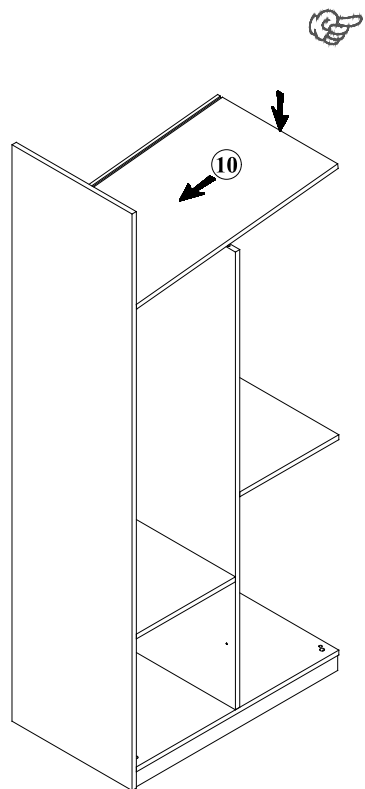

N	P
4	2

	C	W	x	L	x	H
01	864	x	512	x	18	
02	864	x	60	x	18	
03	2130	x	512	x	18	
04	482	x	432	x	8	
05	423	x	512	x	18	
06	1209	x	432	x	8	
07	1691	x	512	x	18	
08	786	x	432	x	8	
09	904	x	432	x	8	
10	864	x	512	x	18	
11	873	x	334	x	8	
12	864	x	512	x	18	
13	2130	x	512	x	18	
14	423	x	487	x	18	

Montaj Talimatı (Assembly Instruction) -2

LEGEND - 2 DOORS WARDROBE-(v01)

Montaj Talimatı (Assembly Instruction) -3

LEGEND - 2 DOORS WARDROBE-(v01)

Montaj Talimatı (Assembly Instruction) -4

LEGEND - 2 DOORS WARDROBE-(v01)

Montaj Talimatı (Assembly Instruction) -5

LEGEND - 2 DOORS WARDROBE-(v01)

"chipboard door"

"aluminium door"