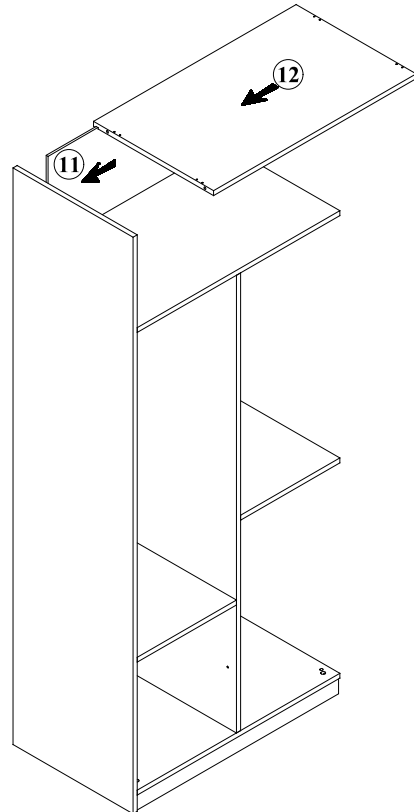

N	P
4	2

	C	W	x	L	x	H
01	864	x	512	x	18	
02	864	x	60	x	18	
03	2130	x	512	x	18	
04	482	x	432	x	8	
05	423	x	512	x	18	
06	1209	x	432	x	8	
07	1691	x	512	x	18	
08	786	x	432	x	8	
09	904	x	432	x	8	
10	864	x	512	x	18	
11	873	x	334	x	8	
12	864	x	512	x	18	
13	2130	x	512	x	18	
14	423	x	487	x	18	

Montaj Talimatı (Assembly Instruction) -2

LEGEND - 2 DOORS WARDROBE-(v01)

Montaj Talimatı (Assembly Instruction) -3

LEGEND - 2 DOORS WARDROBE-(v01)

Montaj Talimatı (Assembly Instruction) -4

LEGEND - 2 DOORS WARDROBE-(v01)

Montaj Talimatı (Assembly Instruction) -5

LEGEND - 2 DOORS WARDROBE-(v01)

"chipboard door"

"aluminium door"