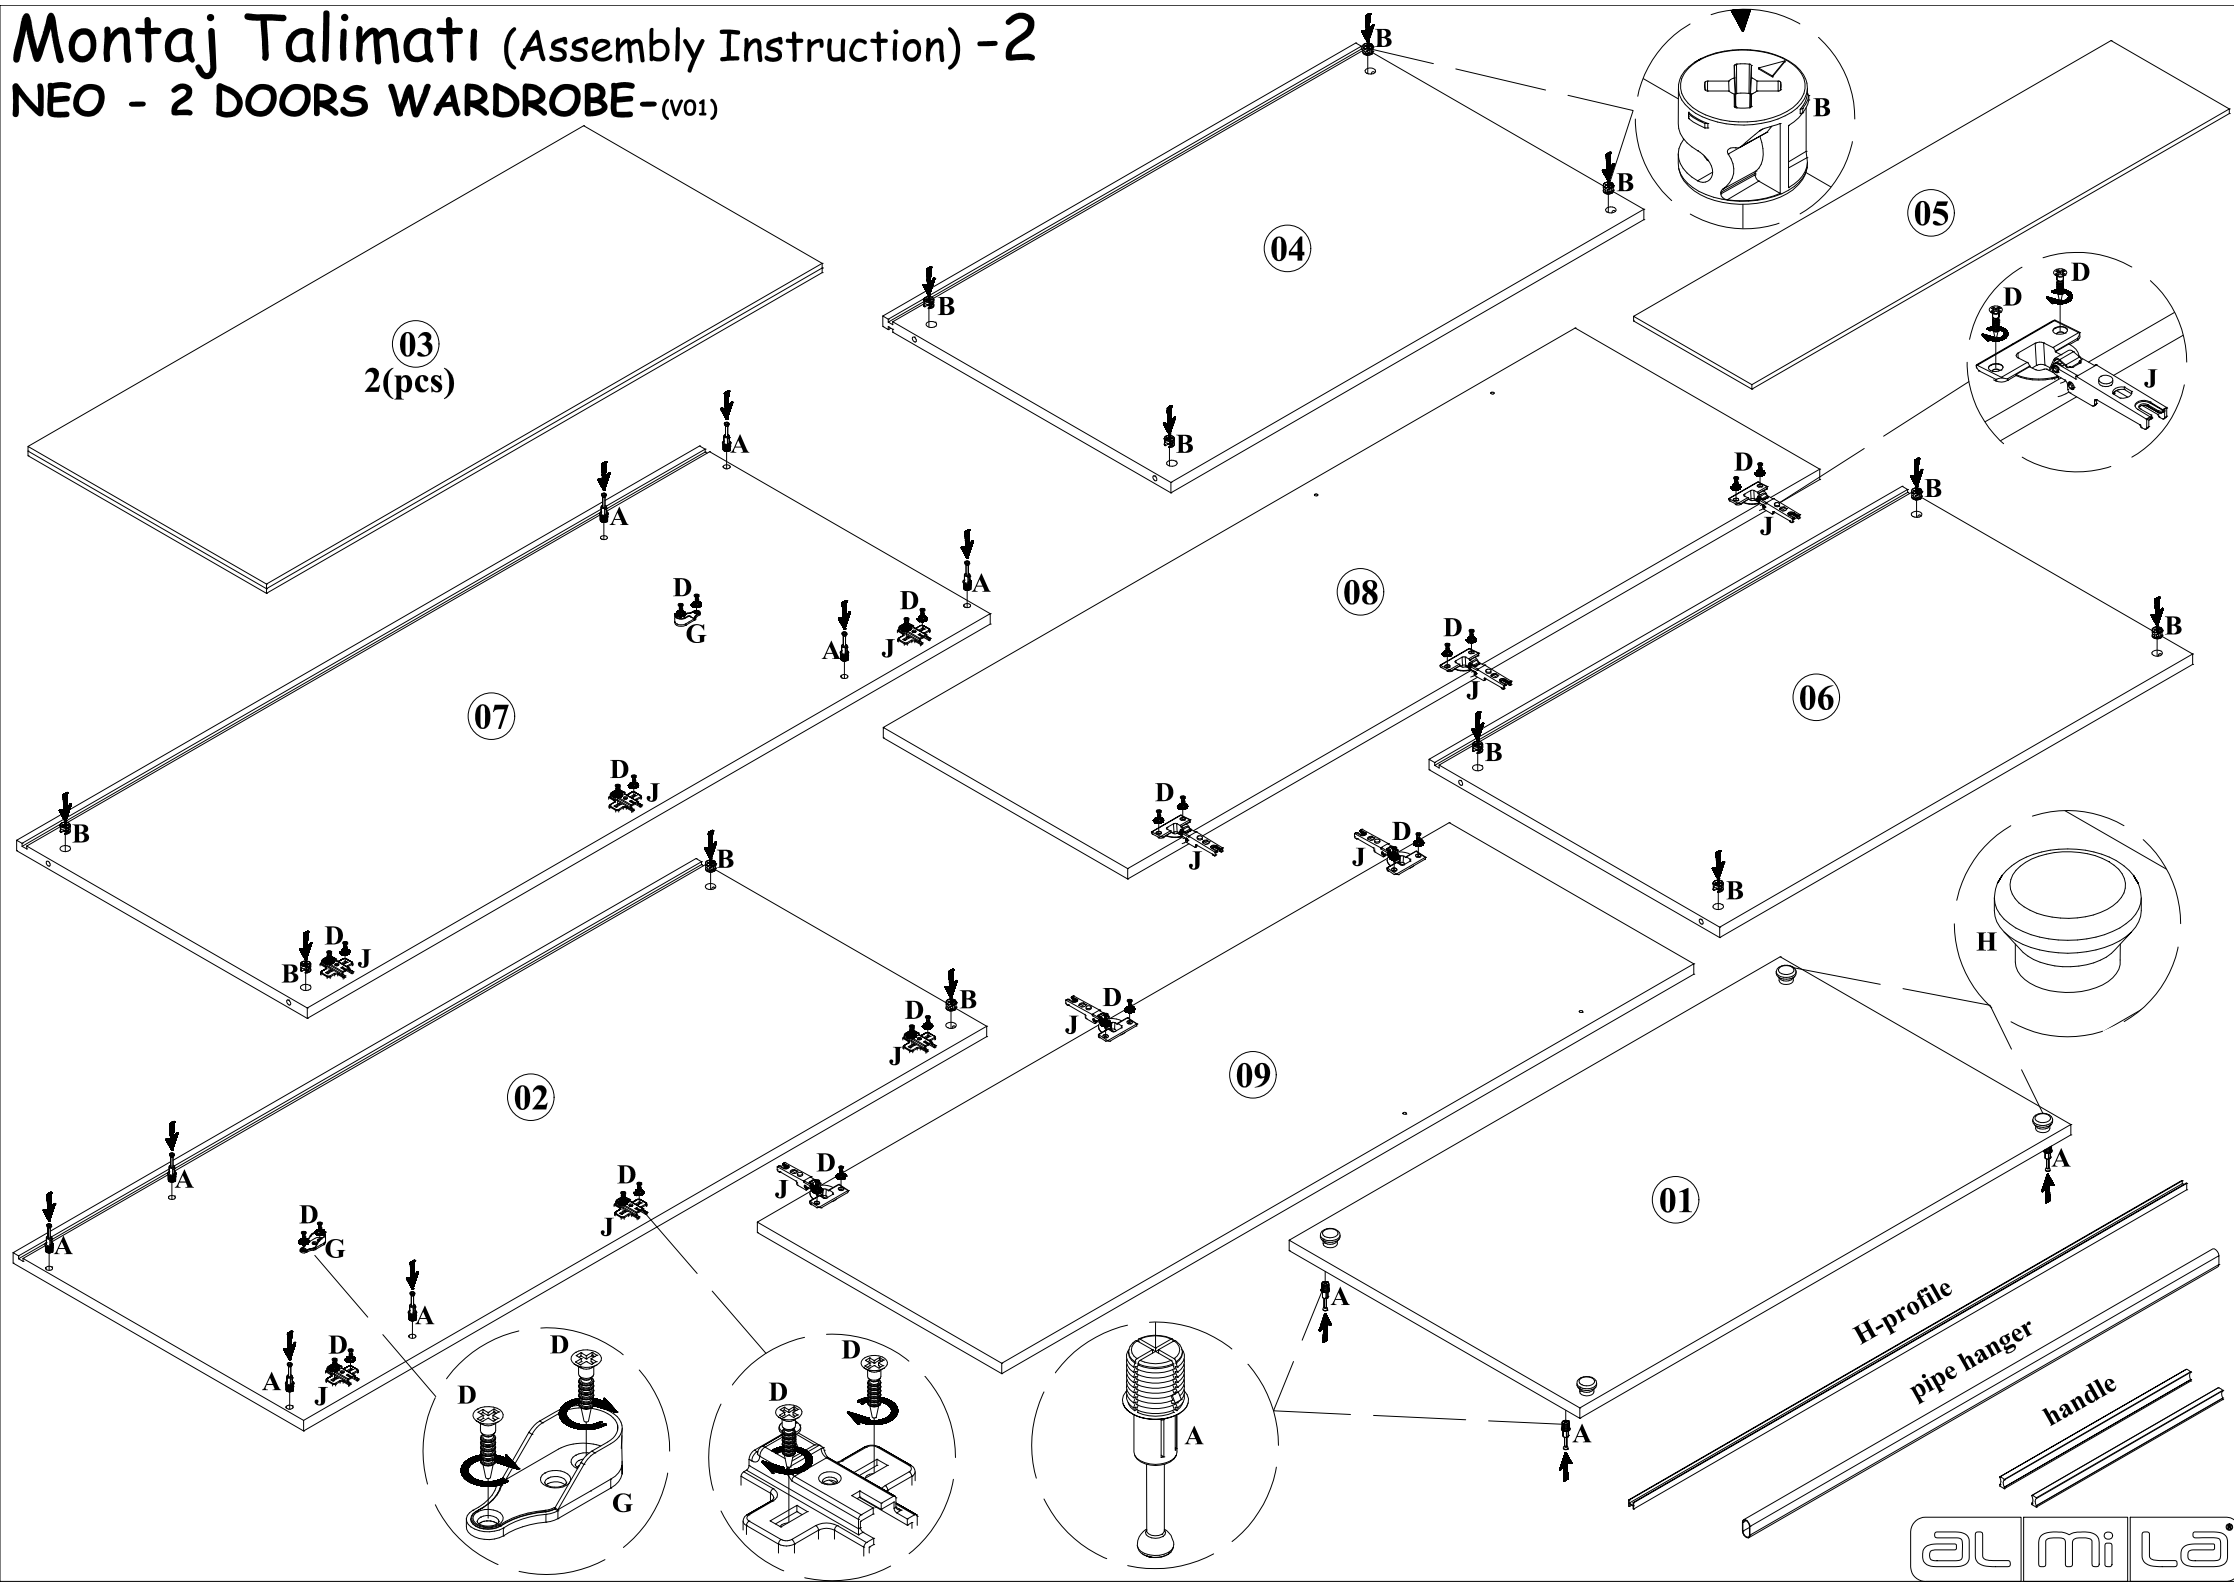

Montaj Talimatı (Assembly Instruction) -1

NEO - 2 DOORS WARDROBE-(v01)

NO	W	x	L	x	H
01	980	x	580	x	18
02	1363	x	580	x	18
03	1109	x	476	x	8
04	944	x	575	x	18
05	953	x	236	x	8
06	944	x	580	x	18
07	1363	x	580	x	18
08	1381	x	488	x	18
09	1381	x	488	x	18

A	B	C	D
13	13	8	30
E	F	G	H
4	8	2	4
J			
6+6			

Montaj Talimatı (Assembly Instruction) -2

NEO - 2 DOORS WARDROBE-(V01)

Montaj Talimatı (Assembly Instruction) - 3

NEO - 2 DOORS WARDROBE-(v01)