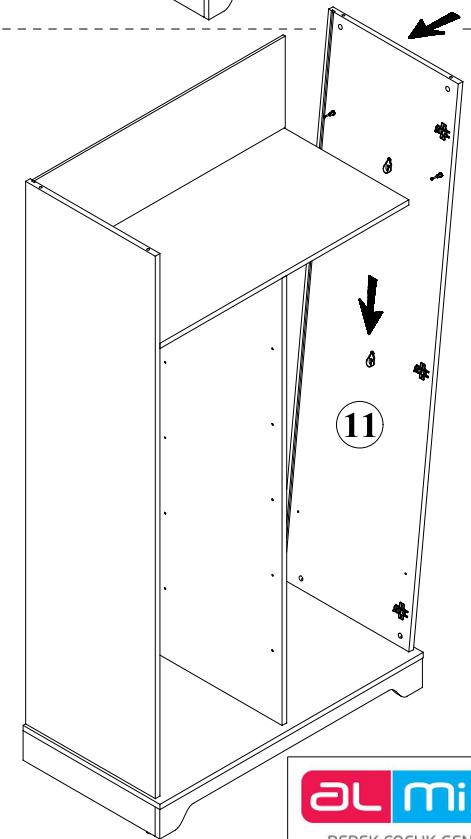

MONTE-2 DOOR WARDROBE -(V01)

Assembly Instruction - 4