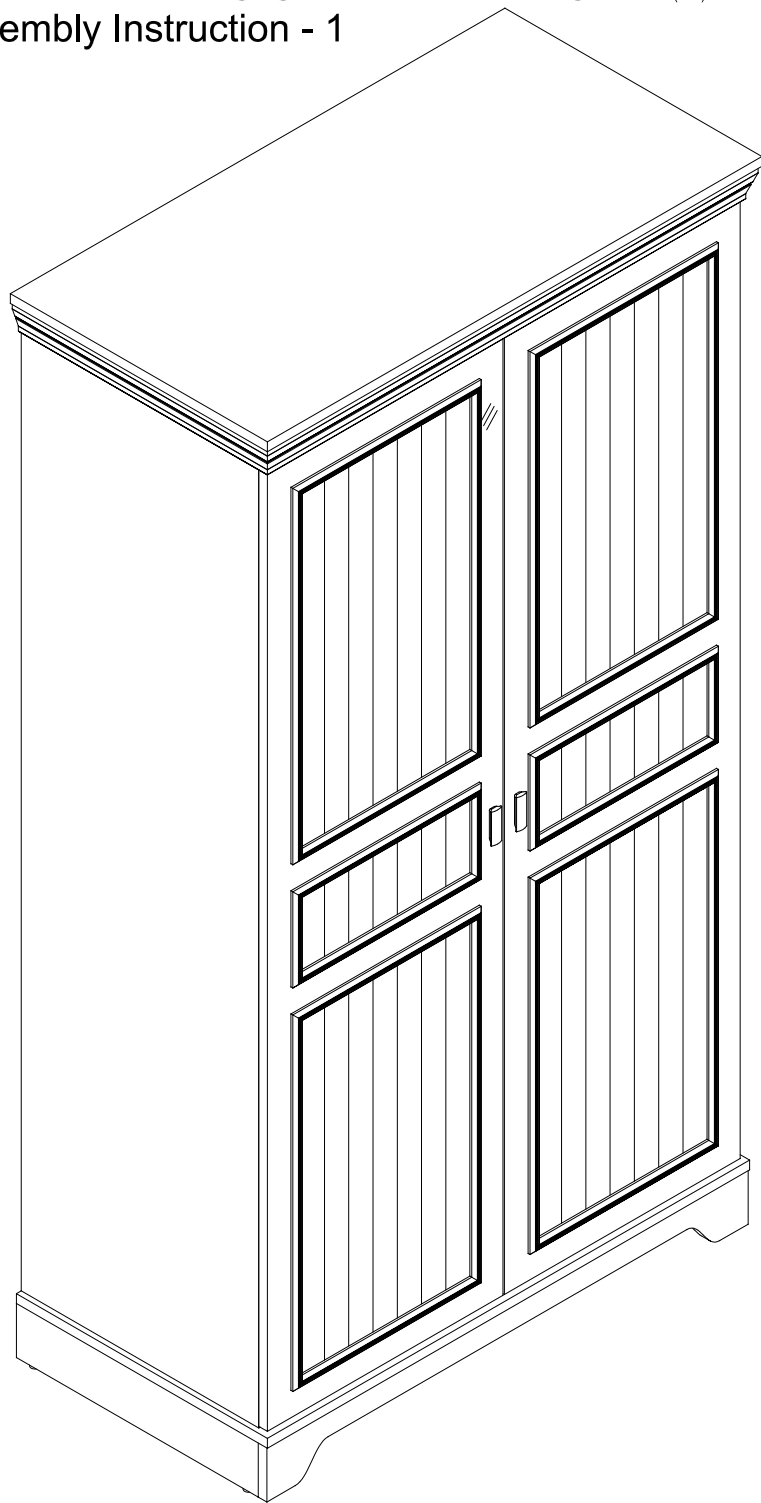

# MONTE-2 DOOR WARDROBE<sub>(v01)</sub>

## Assembly Instruction - 1

NO	W	x	L	x	H
01	511	x	100	x	18
02	1017	x	100	x	18
03	981	x	100	x	18
04	511	x	100	x	18
05	1019	x	530	x	18
06	1819	x	502	x	18
07	1509	x	481	x	8
08	1500	x	502	x	18
09	963	x	502	x	18
10	972	x	310	x	8
11	1819	x	502	x	18
12	1045	x	543	x	78
13	472	x	472	x	18
14	1753	x	498	x	28