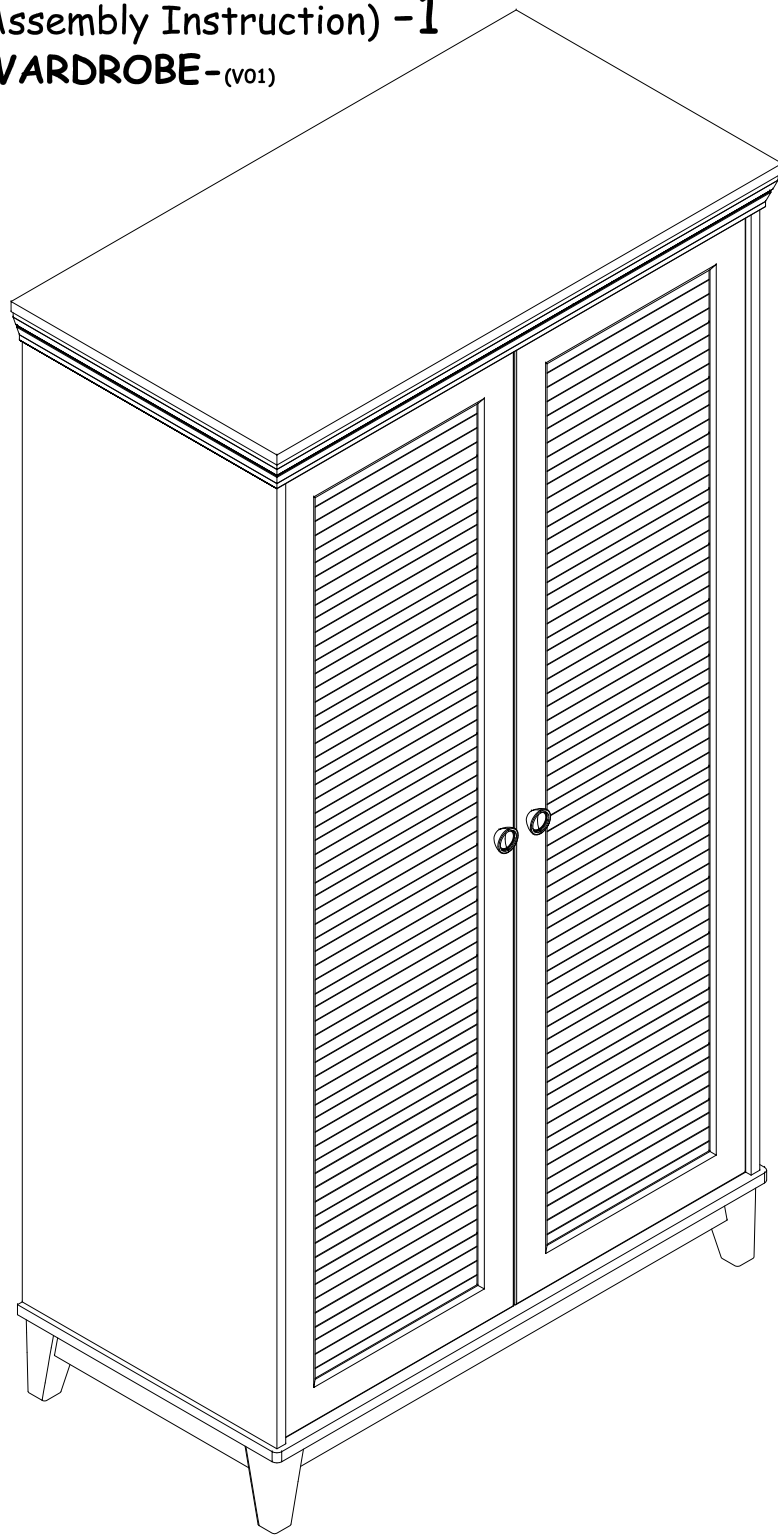

Montaj Talimatı (Assembly Instruction) -1

MIA BABY - 2 DOORS WARDROBE-(v01)

C	W	x	L	x	H	A	B	C	D
01	1019	x	537	x	18				
02	885	x	50	x	18				
03	404	x	50	x	18				
04	1786	x	527	x	18	24	24	10	35
05	1487	x	482	x	8	E	F	G	H
06	1478	x	502	x	18				
07	963	x	502	x	18				
08	972	x	299	x	8				
09	1786	x	527	x	18	2	25	10	4
10	1045	x	550	x	18	J			K
11	482	x	473	x	18				
12	1720	x	477	x	18				
13	1720	x	477	x	18				
							6		6
						L	M		
									
						16		2	
						N			
									
							4		
									

Montaj Talimatı (Assembly Instruction) -2

MIA BABY - 2 DOORS WARDROBE-(v01)

Montaj Talimatı (Assembly Instruction) -3

MIA BABY - 2 DOORS WARDROBE-(v01)

Montaj Talimatı (Assembly Instruction) -4

MIA BABY - 2 DOORS WARDROBE-(v01)