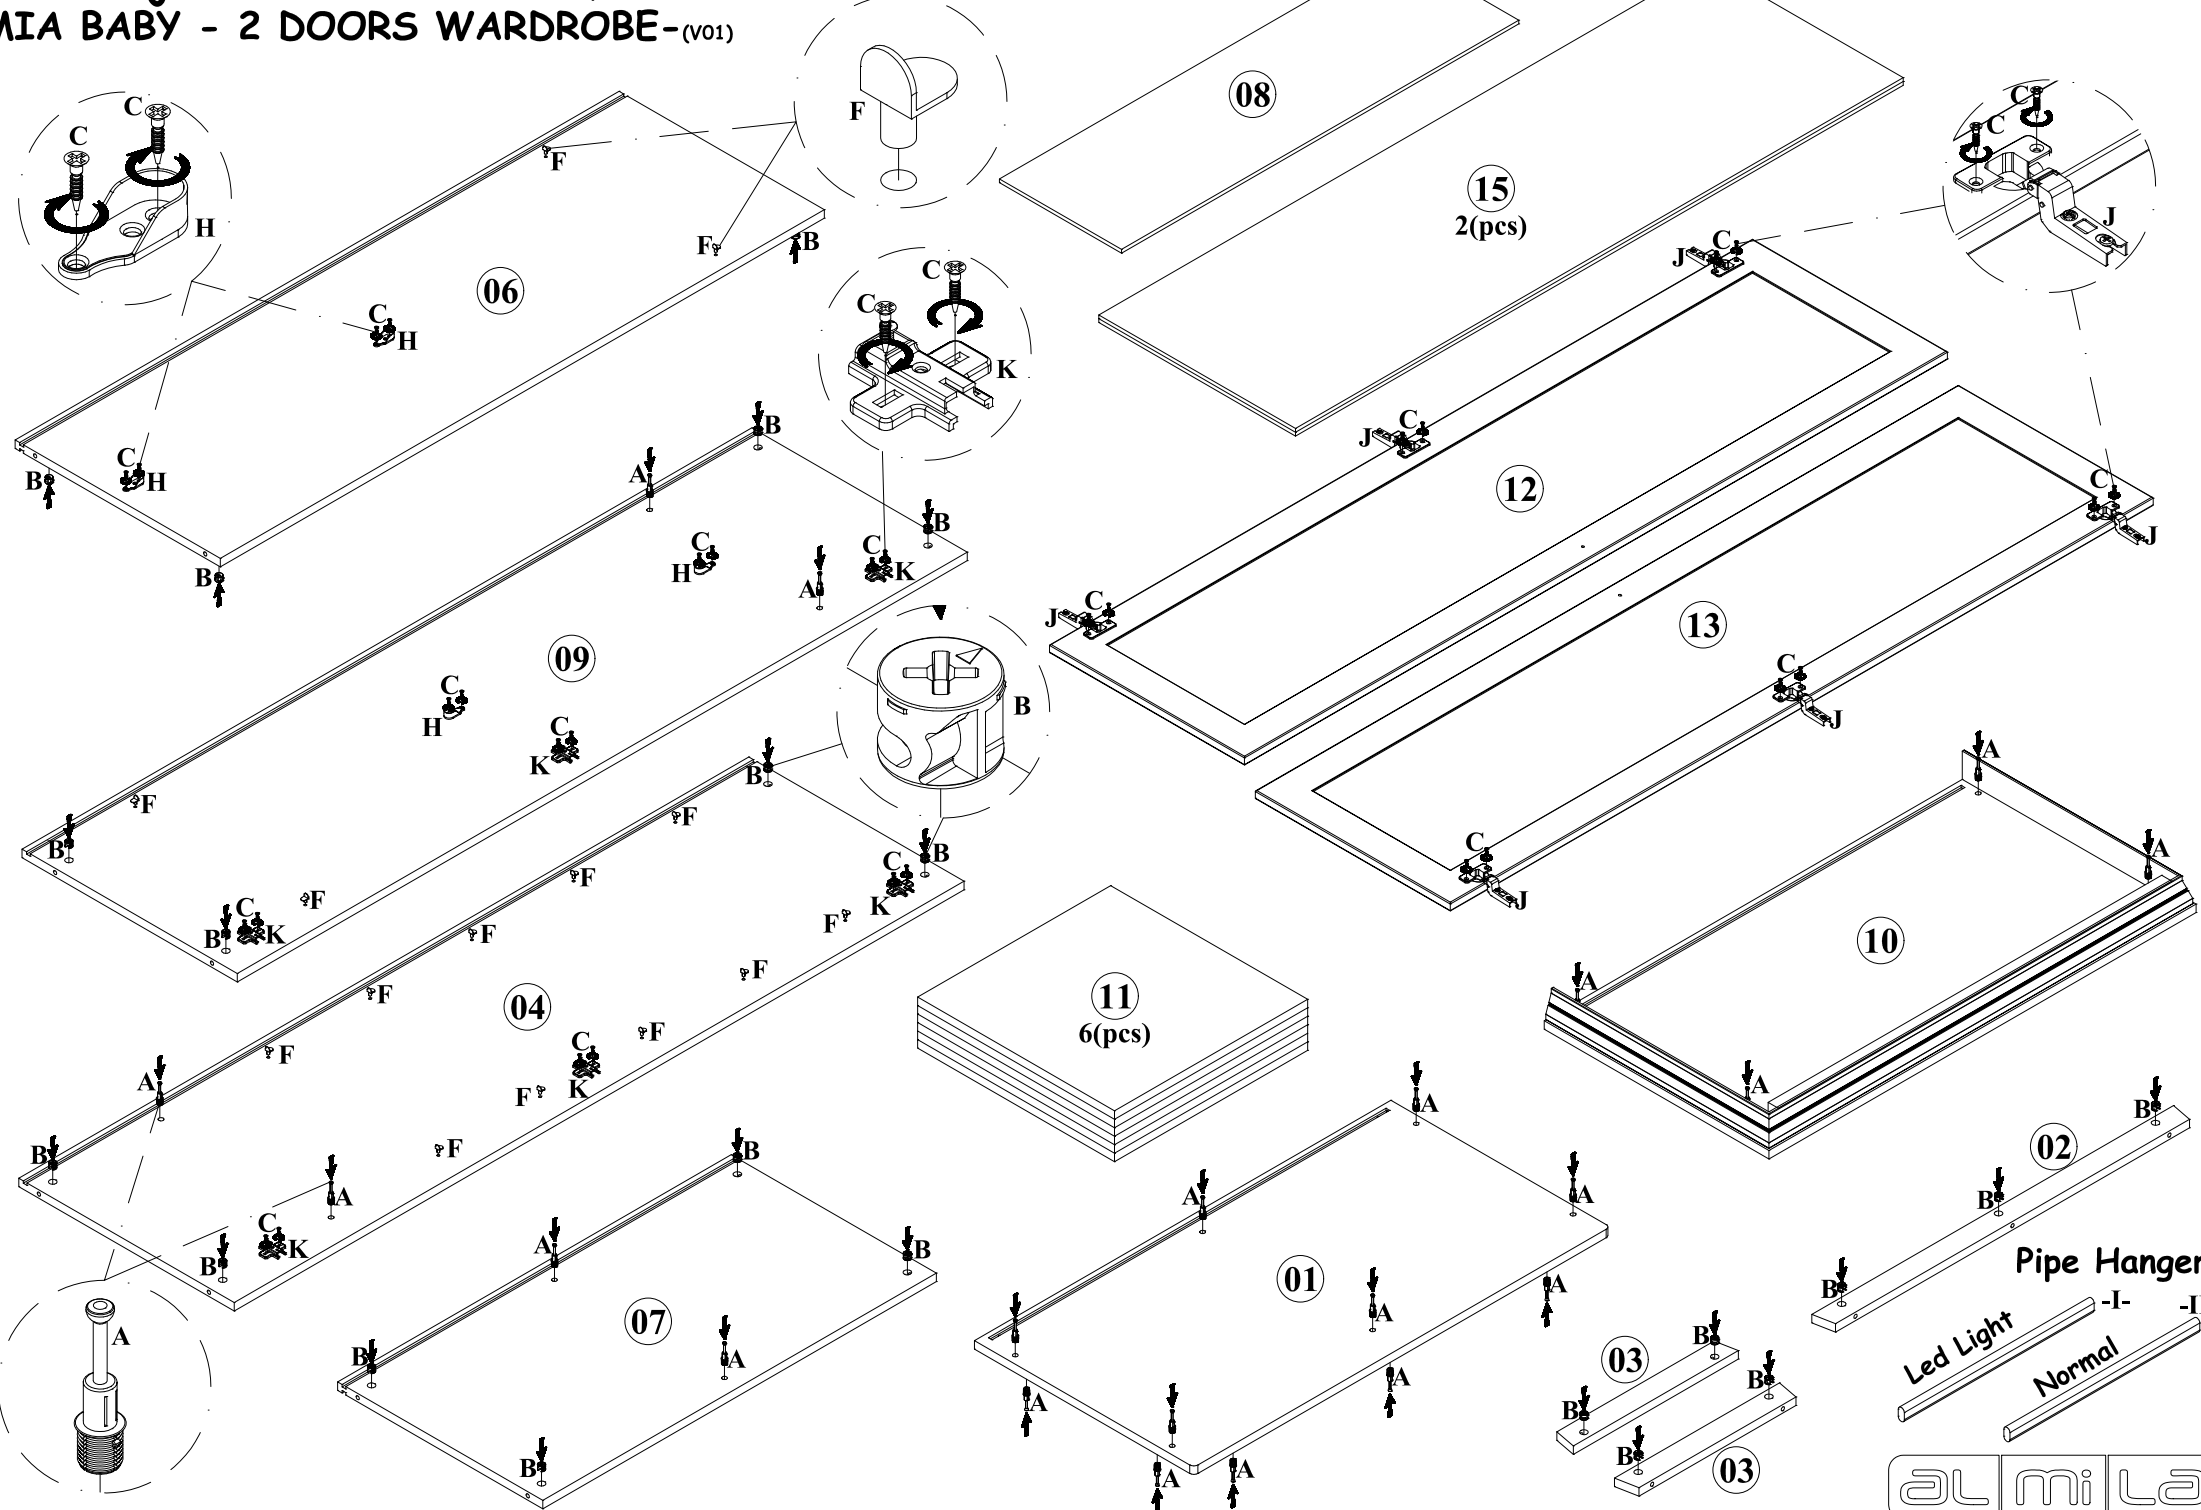

Montaj Talimatı (Assembly Instruction) -1

MIA BABY - 2 DOORS WARDROBE-(v01)

C	W	x	L	x	H	A	B	C	D
01	1019	x	537	x	18				
02	885	x	50	x	18				
03	404	x	50	x	18				
04	1786	x	527	x	18	24	24	10	35
05	1487	x	482	x	8	E	F	G	H
06	1478	x	502	x	18				
07	963	x	502	x	18				
08	972	x	299	x	8				
09	1786	x	527	x	18	2	25	10	4
10	1045	x	550	x	18	J			K
11	482	x	473	x	18				
12	1720	x	477	x	18				
13	1720	x	477	x	18				
							6		6
						L	M		
									
						16		2	
						N			
									
							4		
									

Montaj Talimatı (Assembly Instruction) -2

MIA BABY - 2 DOORS WARDROBE-(v01)

Montaj Talimatı (Assembly Instruction) -3

MIA BABY - 2 DOORS WARDROBE-(v01)

Montaj Talimatı (Assembly Instruction) -4

MIA BABY - 2 DOORS WARDROBE-(v01)