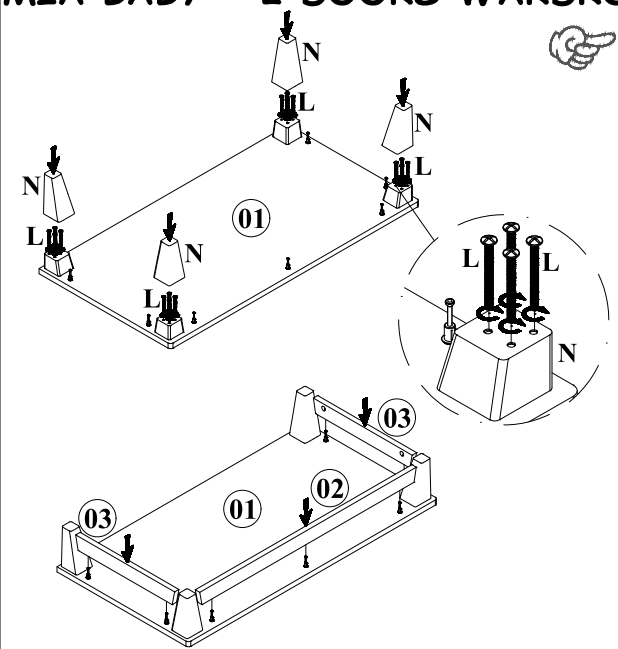

Montaj Talimatı (Assembly Instruction) -1

MIA BABY - 2 DOORS WARDROBE-(v01)

C	W	x	L	x	H	A	B	C	D
01	1019	x	537	x	18				
02	885	x	50	x	18				
03	404	x	50	x	18				
04	1786	x	527	x	18	24	24	10	35
05	1487	x	482	x	8	E	F	G	H
06	1478	x	502	x	18				
07	963	x	502	x	18				
08	972	x	299	x	8				
09	1786	x	527	x	18	2	25	10	4
10	1045	x	550	x	18	J			K
11	482	x	473	x	18				
12	1720	x	477	x	18				
13	1720	x	477	x	18				
							6		6
						L	M		
									
						16		2	
						N			
									
							4		
									

Montaj Talimatı (Assembly Instruction) -2

MIA BABY - 2 DOORS WARDROBE-(v01)

Montaj Talimatı (Assembly Instruction) -3

MIA BABY - 2 DOORS WARDROBE-(v01)

Montaj Talimatı (Assembly Instruction) -4

MIA BABY - 2 DOORS WARDROBE-(v01)