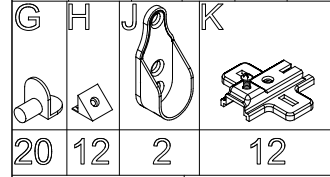

Montaj Talimatı (Assembly Instruction) -1

STORY - 3 DOORS WARDROBE_(v01)

C	W	x	L	x	H
01	1314	x	502	x	18
02	1314	x	60	x	18
03	441	x	60	x	18
04	2060	x	502	x	18
05	1700	x	441	x	8
06	874	x	502	x	18
07	883	x	282	x	8
08	1982	x	502	x	18
09	991	x	431	x	8
10	422	x	502	x	18
11	2060	x	502	x	18
12	1360	x	425	x	18
13	1997	x	448	x	18
14	874	x	477	x	18
15	422	x	477	x	18