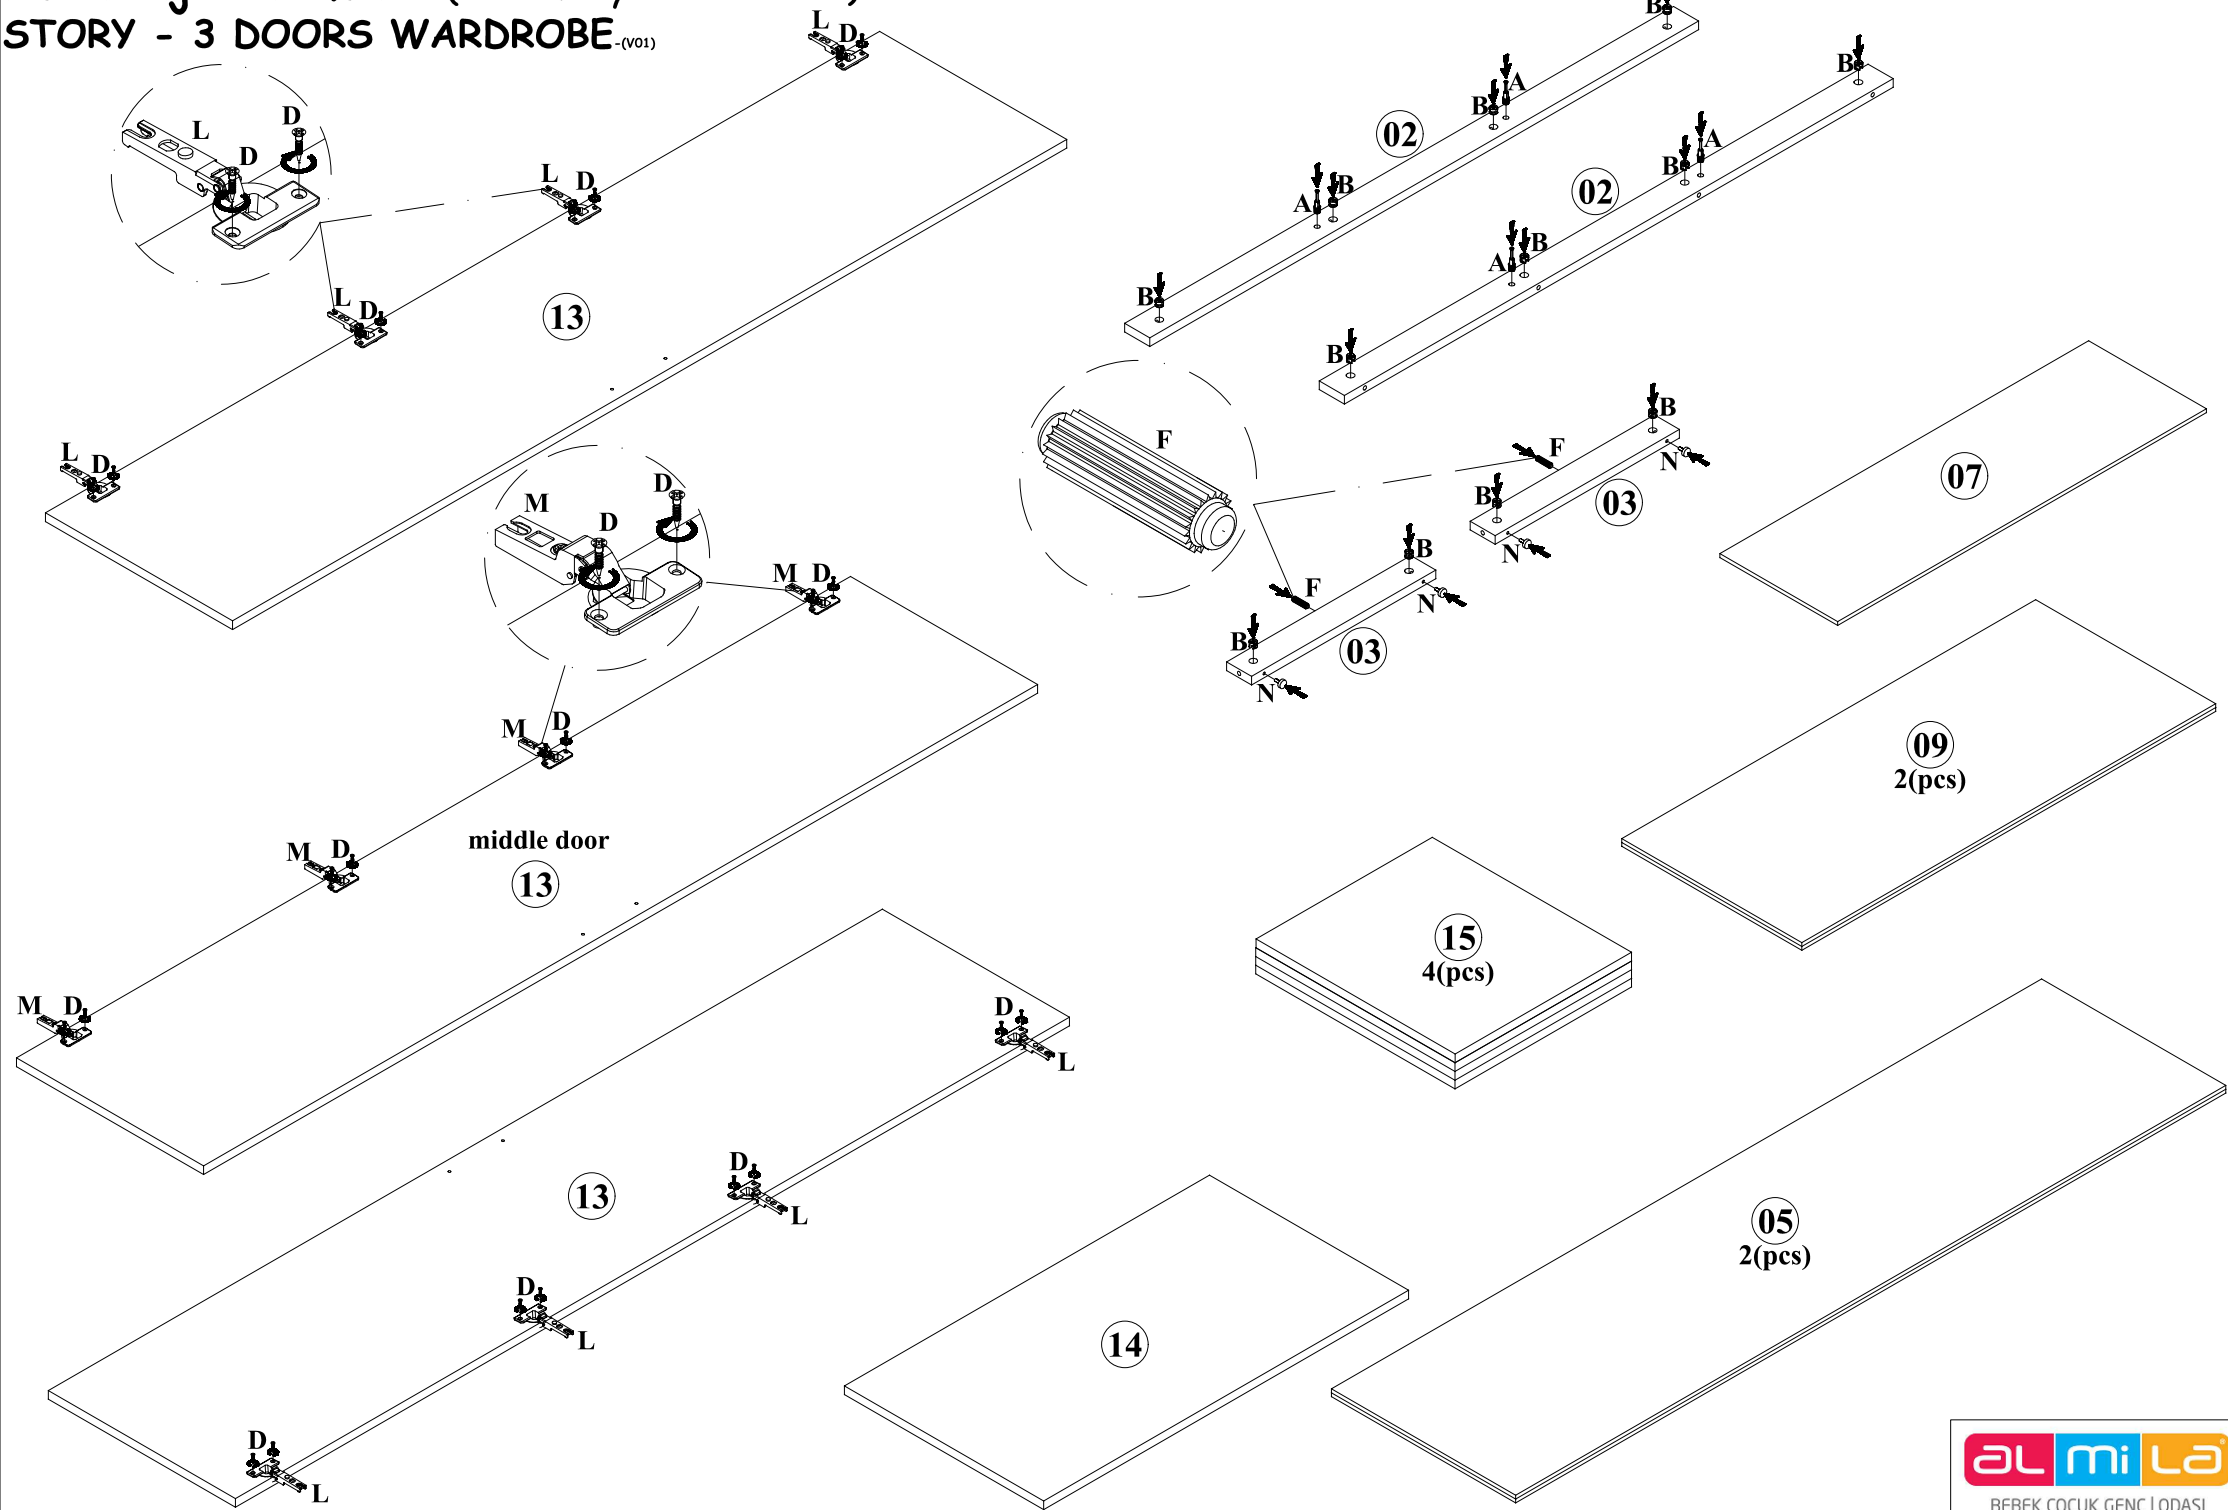

Montaj Talimatı (Assembly Instruction) -1

STORY - 3 DOORS WARDROBE_(v01)

C	W	x	L	x	H
01	1314	x	502	x	18
02	1314	x	60	x	18
03	441	x	60	x	18
04	2060	x	502	x	18
05	1700	x	441	x	8
06	874	x	502	x	18
07	883	x	282	x	8
08	1982	x	502	x	18
09	991	x	431	x	8
10	422	x	502	x	18
11	2060	x	502	x	18
12	1360	x	425	x	18
13	1997	x	448	x	18
14	874	x	477	x	18
15	422	x	477	x	18

Montaj Talimatı (Assembly Instruction) -2

STORY - 3 DOORS WARDROBE - (v01)

Montaj Talimatı (Assembly Instruction) -3

STORY - 3 DOORS WARDROBE - (v01)

Montaj Talimatı (Assembly Instruction) -4

STORY - 3 DOORS WARDROBE - (v01)

Montaj Talimatı (Assembly Instruction) -5

STORY - 3 DOORS WARDROBE - (v01)