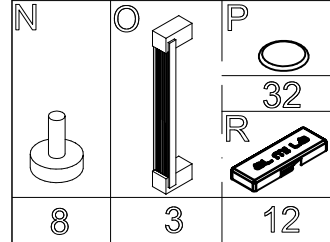

Montaj Talimatı (Assembly Instruction) -1

STORY - 3 DOORS WARDROBE_(v01)

C	W	x	L	x	H
01	1314	x	502	x	18
02	1314	x	60	x	18
03	441	x	60	x	18
04	2060	x	502	x	18
05	1700	x	441	x	8
06	874	x	502	x	18
07	883	x	282	x	8
08	1982	x	502	x	18
09	991	x	431	x	8
10	422	x	502	x	18
11	2060	x	502	x	18
12	1360	x	425	x	18
13	1997	x	448	x	18
14	874	x	477	x	18
15	422	x	477	x	18

Montaj Talimatı (Assembly Instruction) -2

STORY - 3 DOORS WARDROBE - (v01)

Montaj Talimatı (Assembly Instruction) -3

STORY - 3 DOORS WARDROBE - (v01)

Montaj Talimatı (Assembly Instruction) -4

STORY - 3 DOORS WARDROBE - (v01)