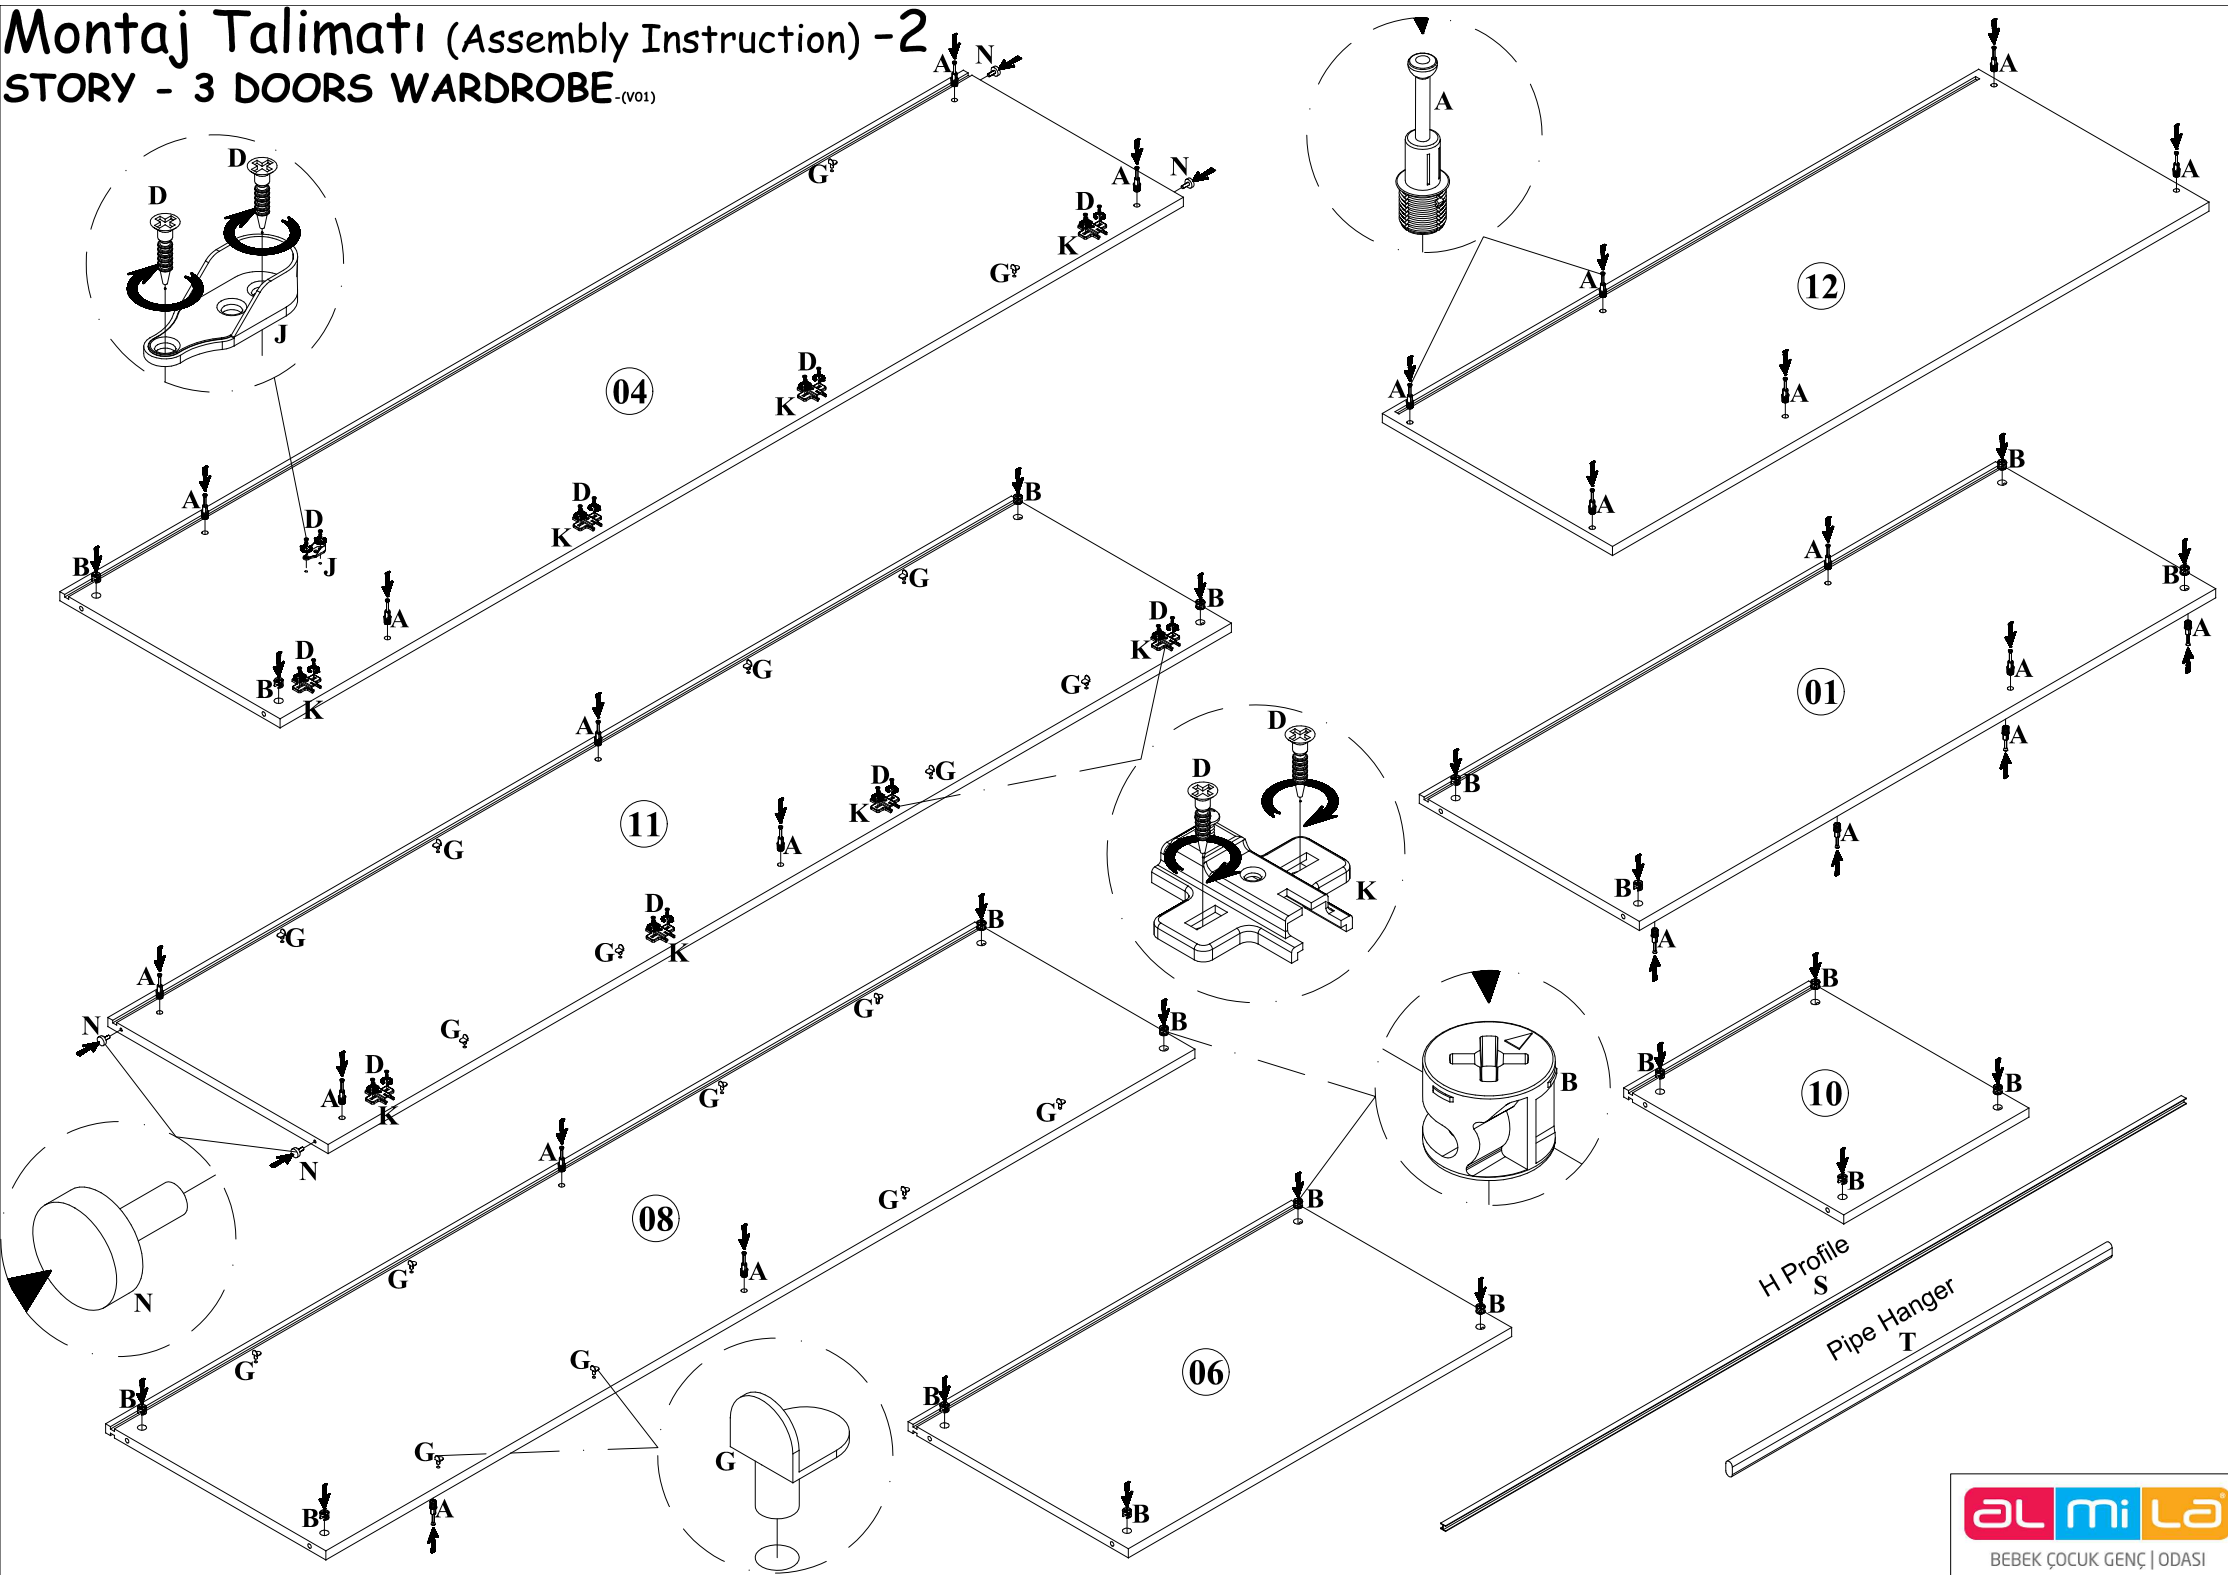

Montaj Talimatı (Assembly Instruction) -1

STORY - 3 DOORS WARDROBE_(v01)

C	W	x	L	x	H
01	1314	x	502	x	18
02	1314	x	60	x	18
03	441	x	60	x	18
04	2060	x	502	x	18
05	1700	x	441	x	8
06	874	x	502	x	18
07	883	x	282	x	8
08	1982	x	502	x	18
09	991	x	431	x	8
10	422	x	502	x	18
11	2060	x	502	x	18
12	1360	x	425	x	18
13	1997	x	448	x	18
14	874	x	477	x	18
15	422	x	477	x	18

Montaj Talimatı (Assembly Instruction) -2

STORY - 3 DOORS WARDROBE - (v01)

Montaj Talimatı (Assembly Instruction) -3

STORY - 3 DOORS WARDROBE - (v01)

Montaj Talimatı (Assembly Instruction) -4

STORY - 3 DOORS WARDROBE - (v01)

Montaj Talimatı (Assembly Instruction) -5

STORY - 3 DOORS WARDROBE - (v01)