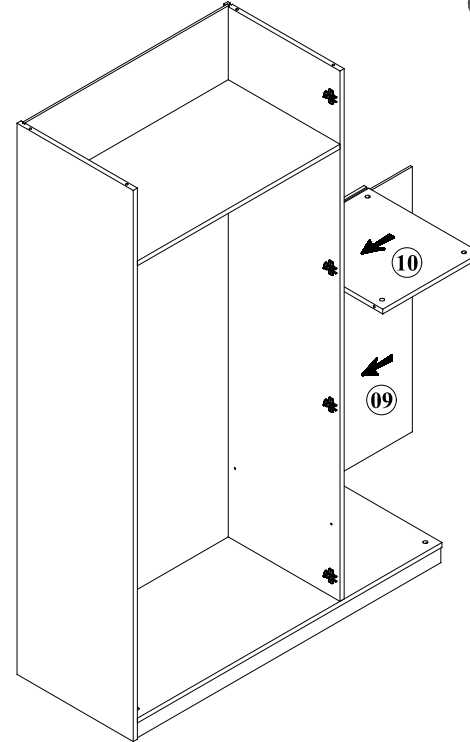

Montaj Talimatı (Assembly Instruction) -1

STORY - 3 DOORS WARDROBE_(v01)

C	W	x	L	x	H
01	1314	x	502	x	18
02	1314	x	60	x	18
03	441	x	60	x	18
04	2060	x	502	x	18
05	1700	x	441	x	8
06	874	x	502	x	18
07	883	x	282	x	8
08	1982	x	502	x	18
09	991	x	431	x	8
10	422	x	502	x	18
11	2060	x	502	x	18
12	1360	x	425	x	18
13	1997	x	448	x	18
14	874	x	477	x	18
15	422	x	477	x	18

Montaj Talimatı (Assembly Instruction) -2

STORY - 3 DOORS WARDROBE - (v01)

Montaj Talimatı (Assembly Instruction) -3

STORY - 3 DOORS WARDROBE - (v01)

Montaj Talimatı (Assembly Instruction) -4

STORY - 3 DOORS WARDROBE - (v01)

Montaj Talimatı (Assembly Instruction) -5

STORY - 3 DOORS WARDROBE - (v01)