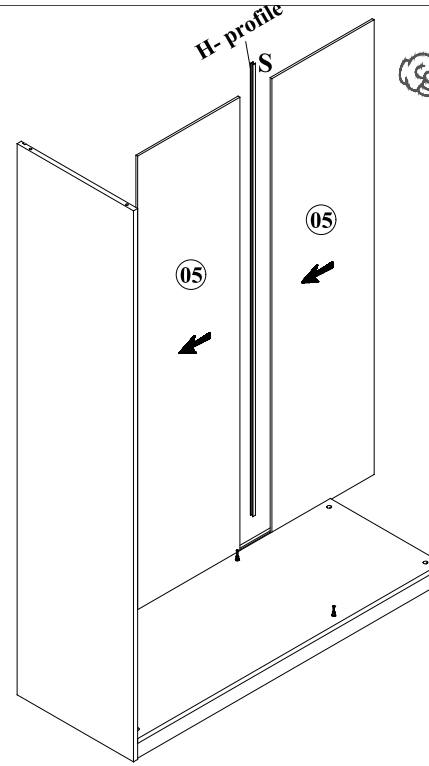

Montaj Talimatı (Assembly Instruction) -1

STORY - 3 DOORS WARDROBE_(v01)

C	W	x	L	x	H
01	1314	x	502	x	18
02	1314	x	60	x	18
03	441	x	60	x	18
04	2060	x	502	x	18
05	1700	x	441	x	8
06	874	x	502	x	18
07	883	x	282	x	8
08	1982	x	502	x	18
09	991	x	431	x	8
10	422	x	502	x	18
11	2060	x	502	x	18
12	1360	x	425	x	18
13	1997	x	448	x	18
14	874	x	477	x	18
15	422	x	477	x	18

Montaj Talimatı (Assembly Instruction) -2

STORY - 3 DOORS WARDROBE - (v01)

Montaj Talimatı (Assembly Instruction) -3

STORY - 3 DOORS WARDROBE - (v01)

Montaj Talimatı (Assembly Instruction) -4

STORY - 3 DOORS WARDROBE - (v01)