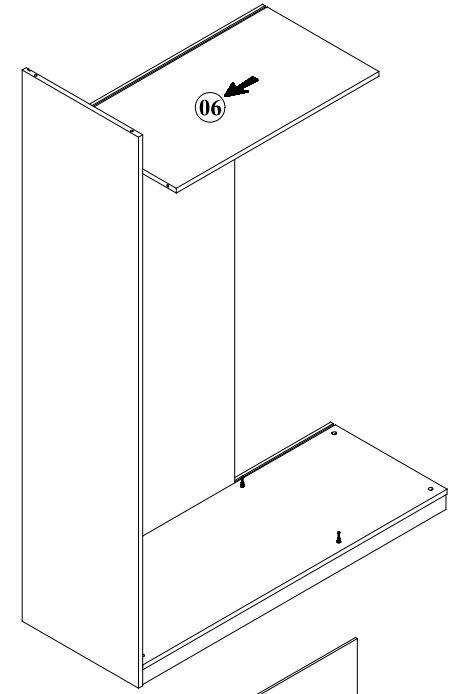

Montaj Talimatı (Assembly Instruction) -1

STORY - 3 DOORS WARDROBE_(v01)

C	W	x	L	x	H
01	1314	x	502	x	18
02	1314	x	60	x	18
03	441	x	60	x	18
04	2060	x	502	x	18
05	1700	x	441	x	8
06	874	x	502	x	18
07	883	x	282	x	8
08	1982	x	502	x	18
09	991	x	431	x	8
10	422	x	502	x	18
11	2060	x	502	x	18
12	1360	x	425	x	18
13	1997	x	448	x	18
14	874	x	477	x	18
15	422	x	477	x	18

Montaj Talimatı (Assembly Instruction) -2

STORY - 3 DOORS WARDROBE - (v01)

Montaj Talimatı (Assembly Instruction) -3

STORY - 3 DOORS WARDROBE - (v01)

Montaj Talimatı (Assembly Instruction) -4

STORY - 3 DOORS WARDROBE - (v01)