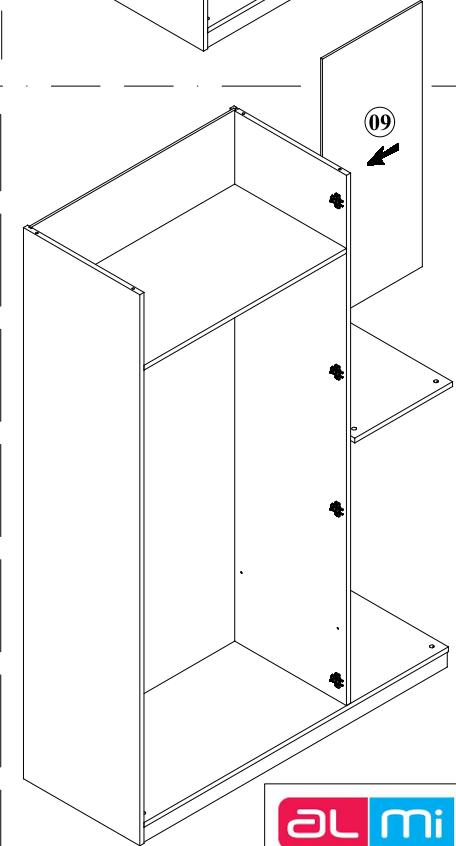

Montaj Talimatı (Assembly Instruction) -1

STORY - 3 DOORS WARDROBE_(v01)

C	W	x	L	x	H
01	1314	x	502	x	18
02	1314	x	60	x	18
03	441	x	60	x	18
04	2060	x	502	x	18
05	1700	x	441	x	8
06	874	x	502	x	18
07	883	x	282	x	8
08	1982	x	502	x	18
09	991	x	431	x	8
10	422	x	502	x	18
11	2060	x	502	x	18
12	1360	x	425	x	18
13	1997	x	448	x	18
14	874	x	477	x	18
15	422	x	477	x	18

Montaj Talimatı (Assembly Instruction) -2

STORY - 3 DOORS WARDROBE - (v01)

Montaj Talimatı (Assembly Instruction) -3

STORY - 3 DOORS WARDROBE - (v01)

Montaj Talimatı (Assembly Instruction) -4

STORY - 3 DOORS WARDROBE - (v01)

Montaj Talimatı (Assembly Instruction) -5

STORY - 3 DOORS WARDROBE - (v01)