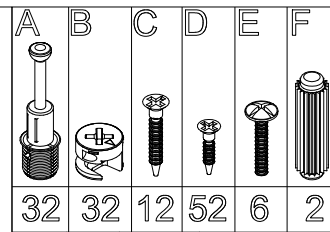

Montaj Talimatı (Assembly Instruction) -1

STORY - 3 DOORS WARDROBE_(v01)

C	W	x	L	x	H
01	1314	x	502	x	18
02	1314	x	60	x	18
03	441	x	60	x	18
04	2060	x	502	x	18
05	1700	x	441	x	8
06	874	x	502	x	18
07	883	x	282	x	8
08	1982	x	502	x	18
09	991	x	431	x	8
10	422	x	502	x	18
11	2060	x	502	x	18
12	1360	x	425	x	18
13	1997	x	448	x	18
14	874	x	477	x	18
15	422	x	477	x	18