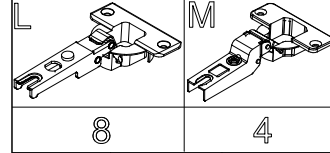

Montaj Talimatı (Assembly Instruction) -1

STORY - 3 DOORS WARDROBE_(v01)

C	W	x	L	x	H
01	1314	x	502	x	18
02	1314	x	60	x	18
03	441	x	60	x	18
04	2060	x	502	x	18
05	1700	x	441	x	8
06	874	x	502	x	18
07	883	x	282	x	8
08	1982	x	502	x	18
09	991	x	431	x	8
10	422	x	502	x	18
11	2060	x	502	x	18
12	1360	x	425	x	18
13	1997	x	448	x	18
14	874	x	477	x	18
15	422	x	477	x	18

Montaj Talimatı (Assembly Instruction) -2

STORY - 3 DOORS WARDROBE - (v01)

Montaj Talimatı (Assembly Instruction) -3

STORY - 3 DOORS WARDROBE - (v01)

Montaj Talimatı (Assembly Instruction) -4

STORY - 3 DOORS WARDROBE - (v01)