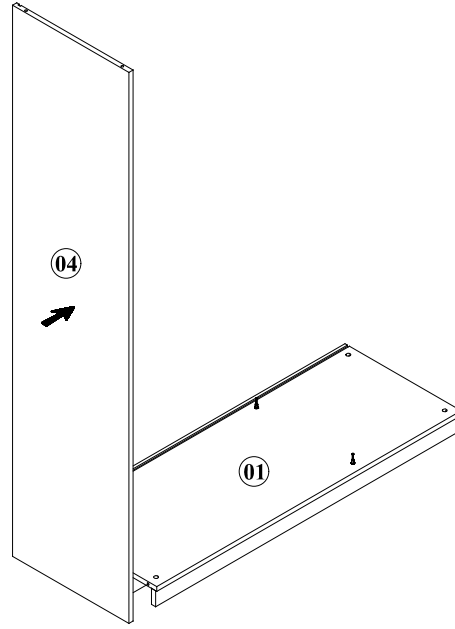

Montaj Talimatı (Assembly Instruction) -1

STORY - 3 DOORS WARDROBE_(v01)

C	W	x	L	x	H
01	1314	x	502	x	18
02	1314	x	60	x	18
03	441	x	60	x	18
04	2060	x	502	x	18
05	1700	x	441	x	8
06	874	x	502	x	18
07	883	x	282	x	8
08	1982	x	502	x	18
09	991	x	431	x	8
10	422	x	502	x	18
11	2060	x	502	x	18
12	1360	x	425	x	18
13	1997	x	448	x	18
14	874	x	477	x	18
15	422	x	477	x	18

Montaj Talimatı (Assembly Instruction) -2

STORY - 3 DOORS WARDROBE - (v01)

Montaj Talimatı (Assembly Instruction) -3

STORY - 3 DOORS WARDROBE - (v01)

Montaj Talimatı (Assembly Instruction) -4

STORY - 3 DOORS WARDROBE - (v01)