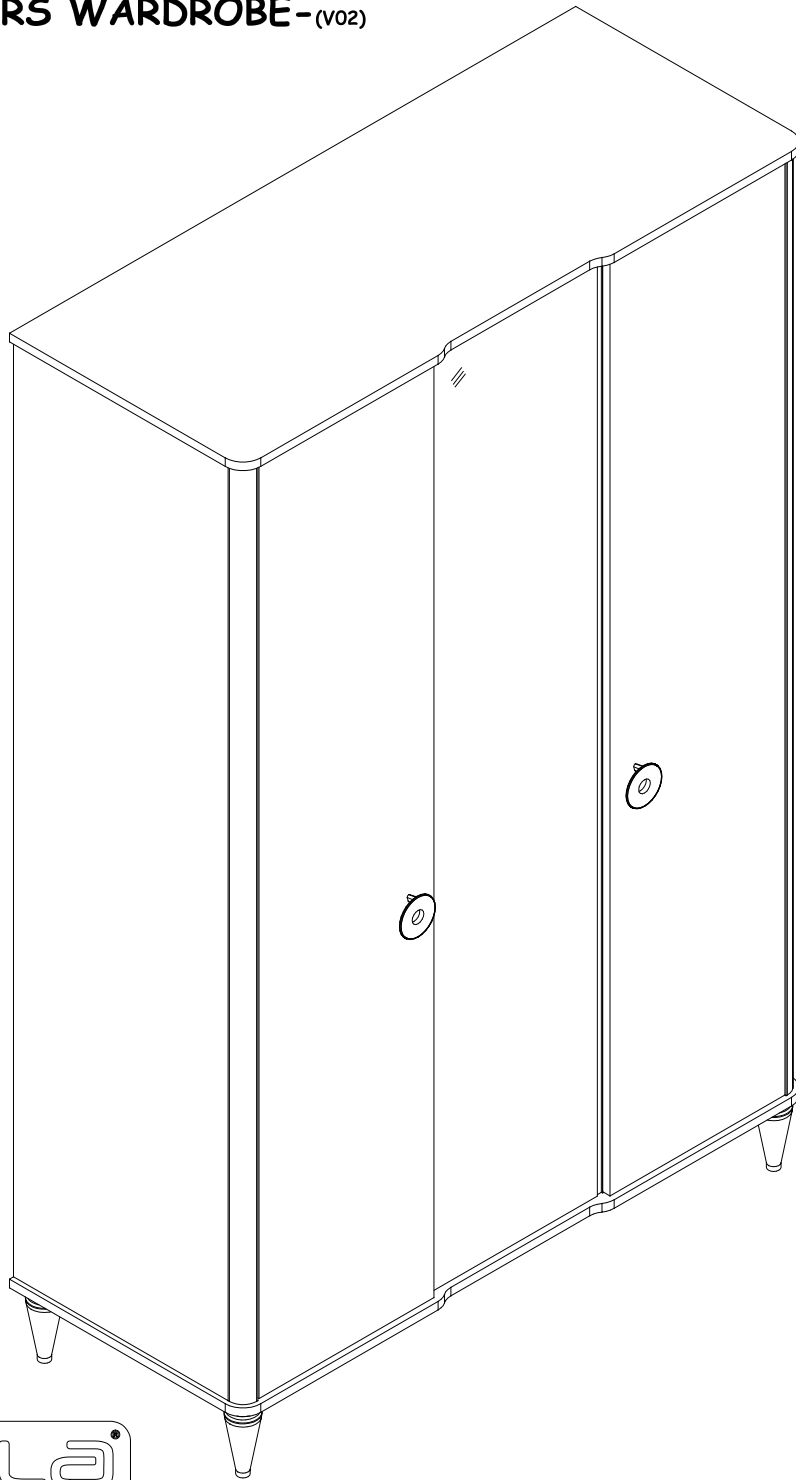

# Montaj Talimatı (Assembly Instruction) -1

BELLA - 3 DOORS WARDROBE-(v02)

NO	W	x	L	x	H	A	B	C	D	E
01	1360	x	565	x	18					
02	1964	x	519	x	18					
03	1682	x	440	x	8					
04	870	x	463	x	18					
05	879	x	282	x	8					
06	1964	x	537	x	18	21	21	20	12	65
07	982	x	435	x	8	F	G H		J K	
08	426	x	463	x	18					
09	1964	x	519	x	18					
10	1370	x	565	x	18					
11	870	x	443	x	18					
12	426	x	443	x	18					
13	1958	x	423	x	18					
14	1958	x	433	x	18	12	4	4	20	1
15	1958	x	423	x	18	L		M		
										
										12+12
								N		
							5			2

# Montaj Talimatı (Assembly Instruction) -2

BELLA - 3 DOORS WARDROBE - (v02)

## BELLA - 3 DOORS WARDROBE - (v02)