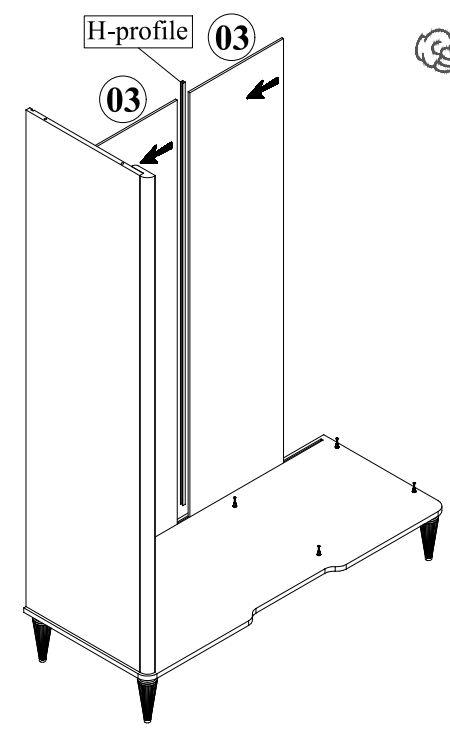

Montaj Talimatı (Assembly Instruction) -4

BELLA - 3 DOORS WARDROBE - (v02)