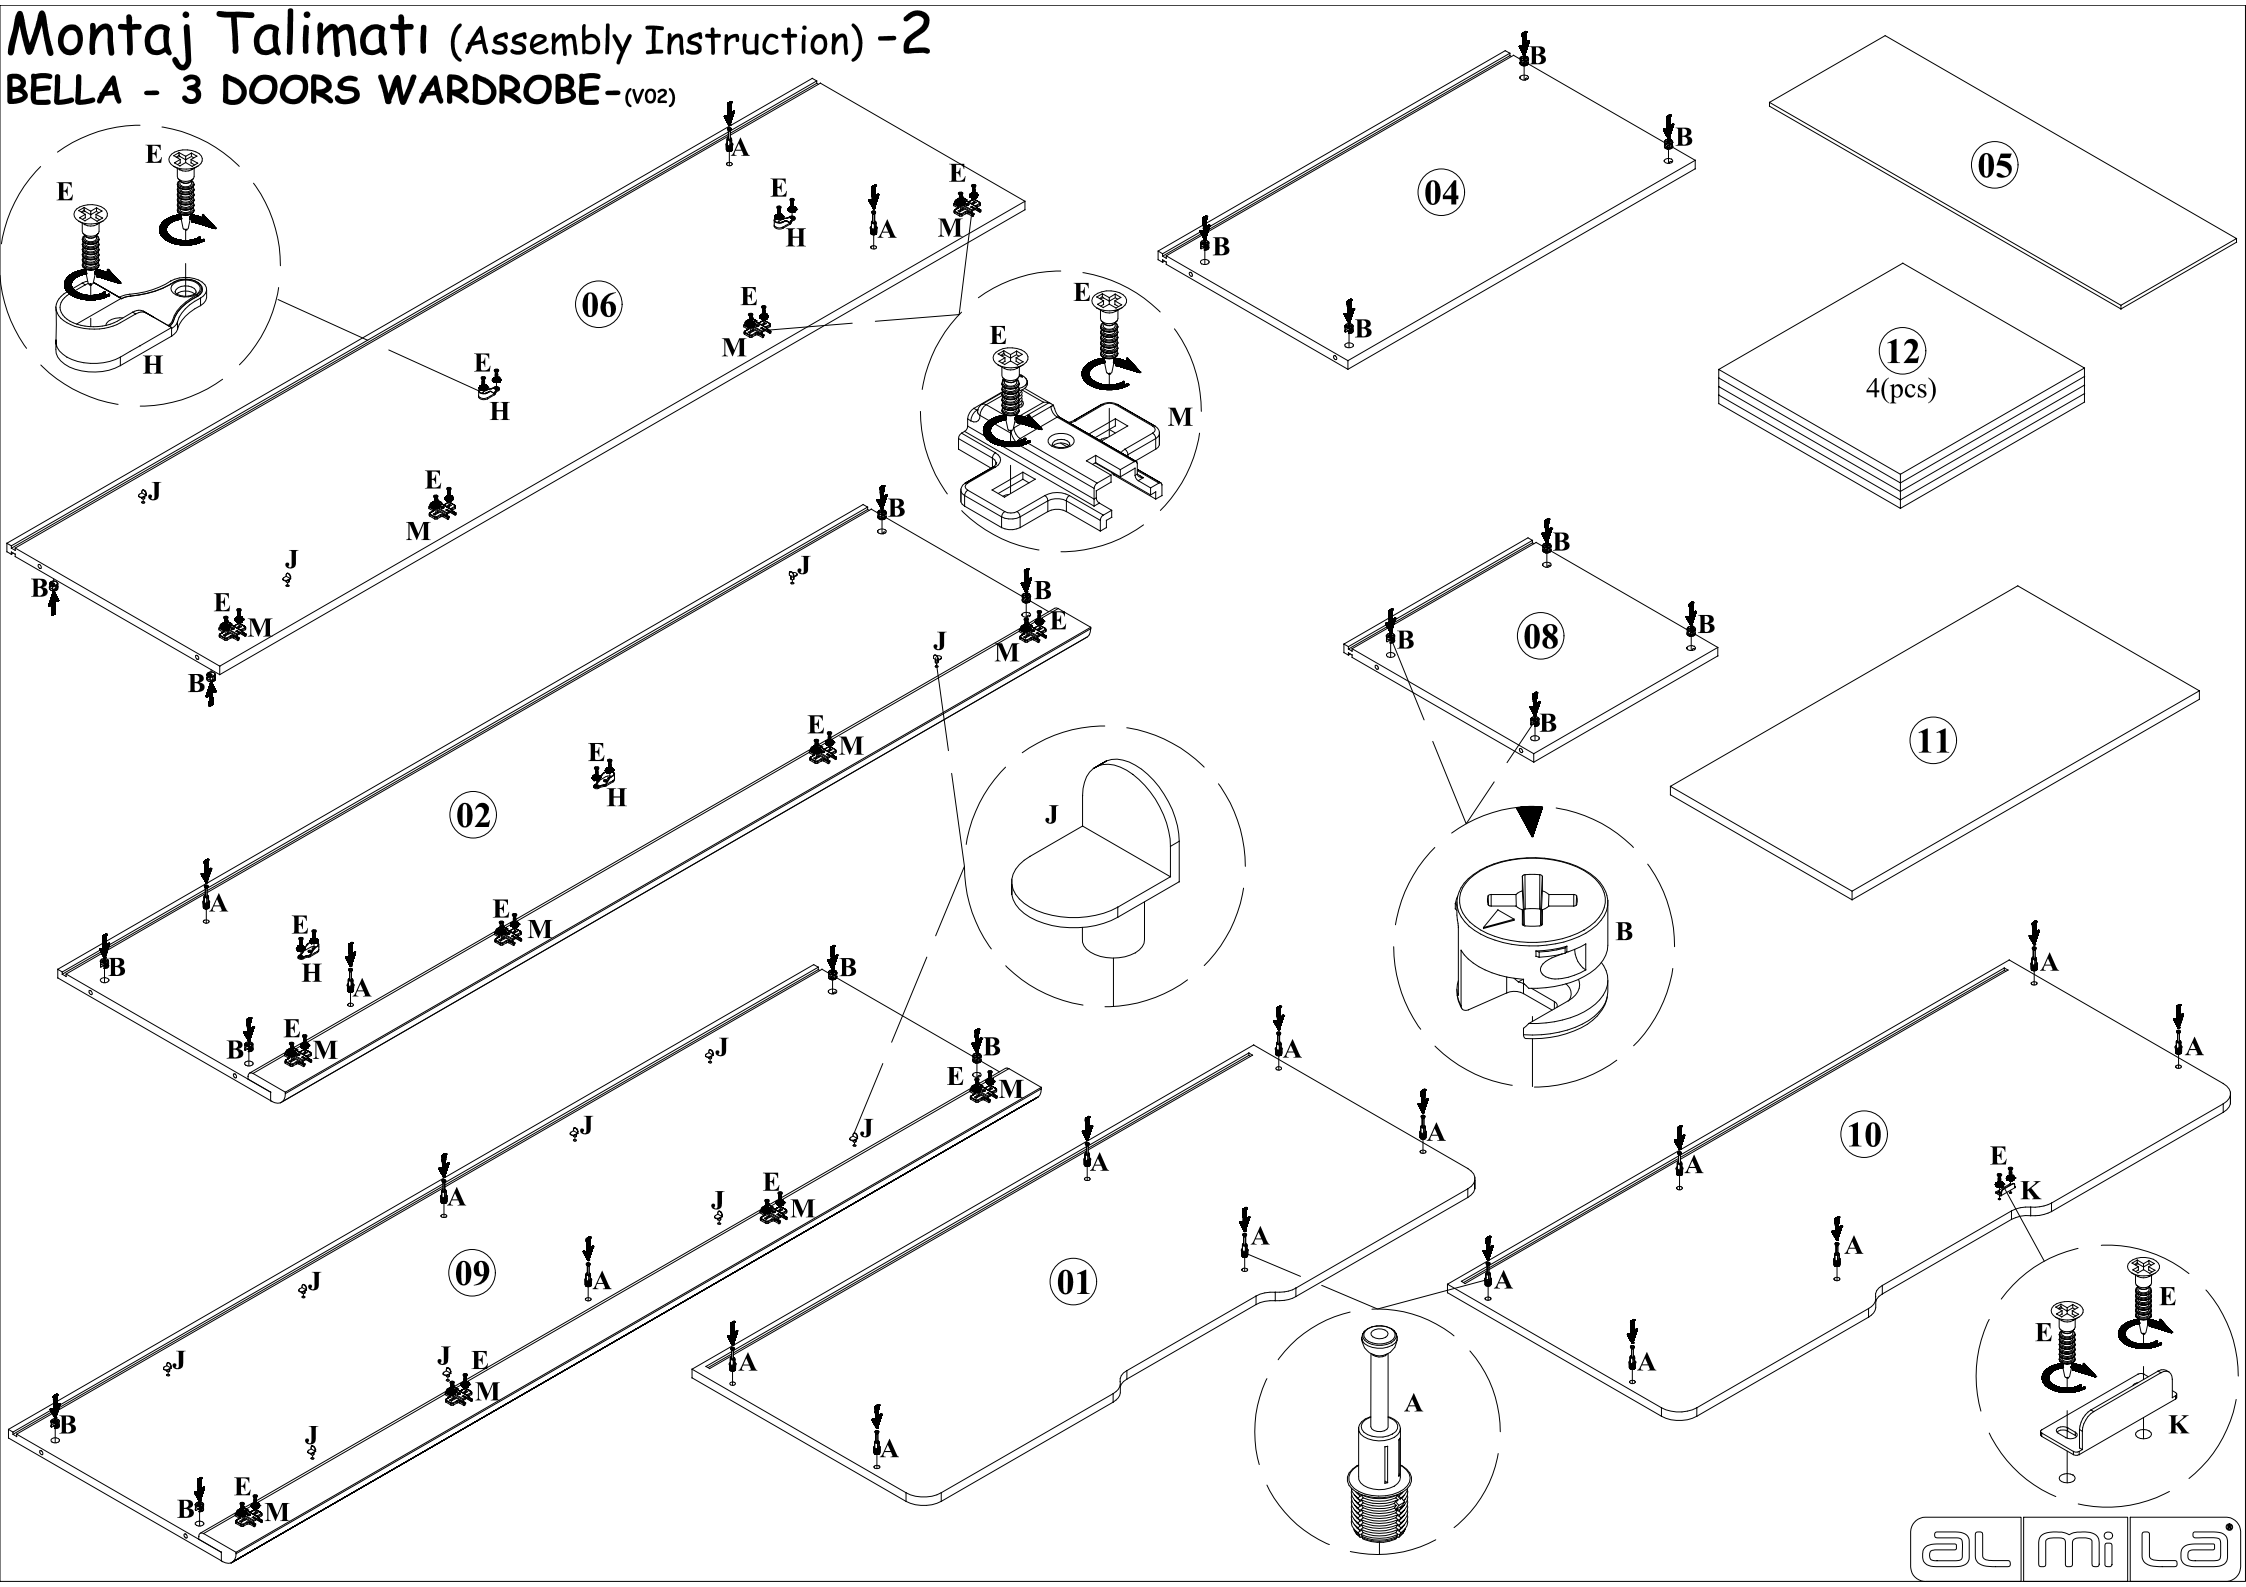

# Montaj Talimatı (Assembly Instruction) -1

BELLA - 3 DOORS WARDROBE-(v02)

NO	W	x	L	x	H	A	B	C	D	E
01	1360	x	565	x	18					
02	1964	x	519	x	18					
03	1682	x	440	x	8					
04	870	x	463	x	18					
05	879	x	282	x	8					
06	1964	x	537	x	18	21	21	20	12	65
07	982	x	435	x	8	F	G H		J K	
08	426	x	463	x	18					
09	1964	x	519	x	18					
10	1370	x	565	x	18					
11	870	x	443	x	18					
12	426	x	443	x	18					
13	1958	x	423	x	18					
14	1958	x	433	x	18	12	4	4	20	1
15	1958	x	423	x	18	L		M		
										
										12+12
								N		
							5			2

# Montaj Talimatı (Assembly Instruction) -2

BELLA - 3 DOORS WARDROBE - (v02)

## BELLA - 3 DOORS WARDROBE - (v02)

# Montaj Talimatı (Assembly Instruction) -5

BELLA - 3 DOORS WARDROBE - (v02)