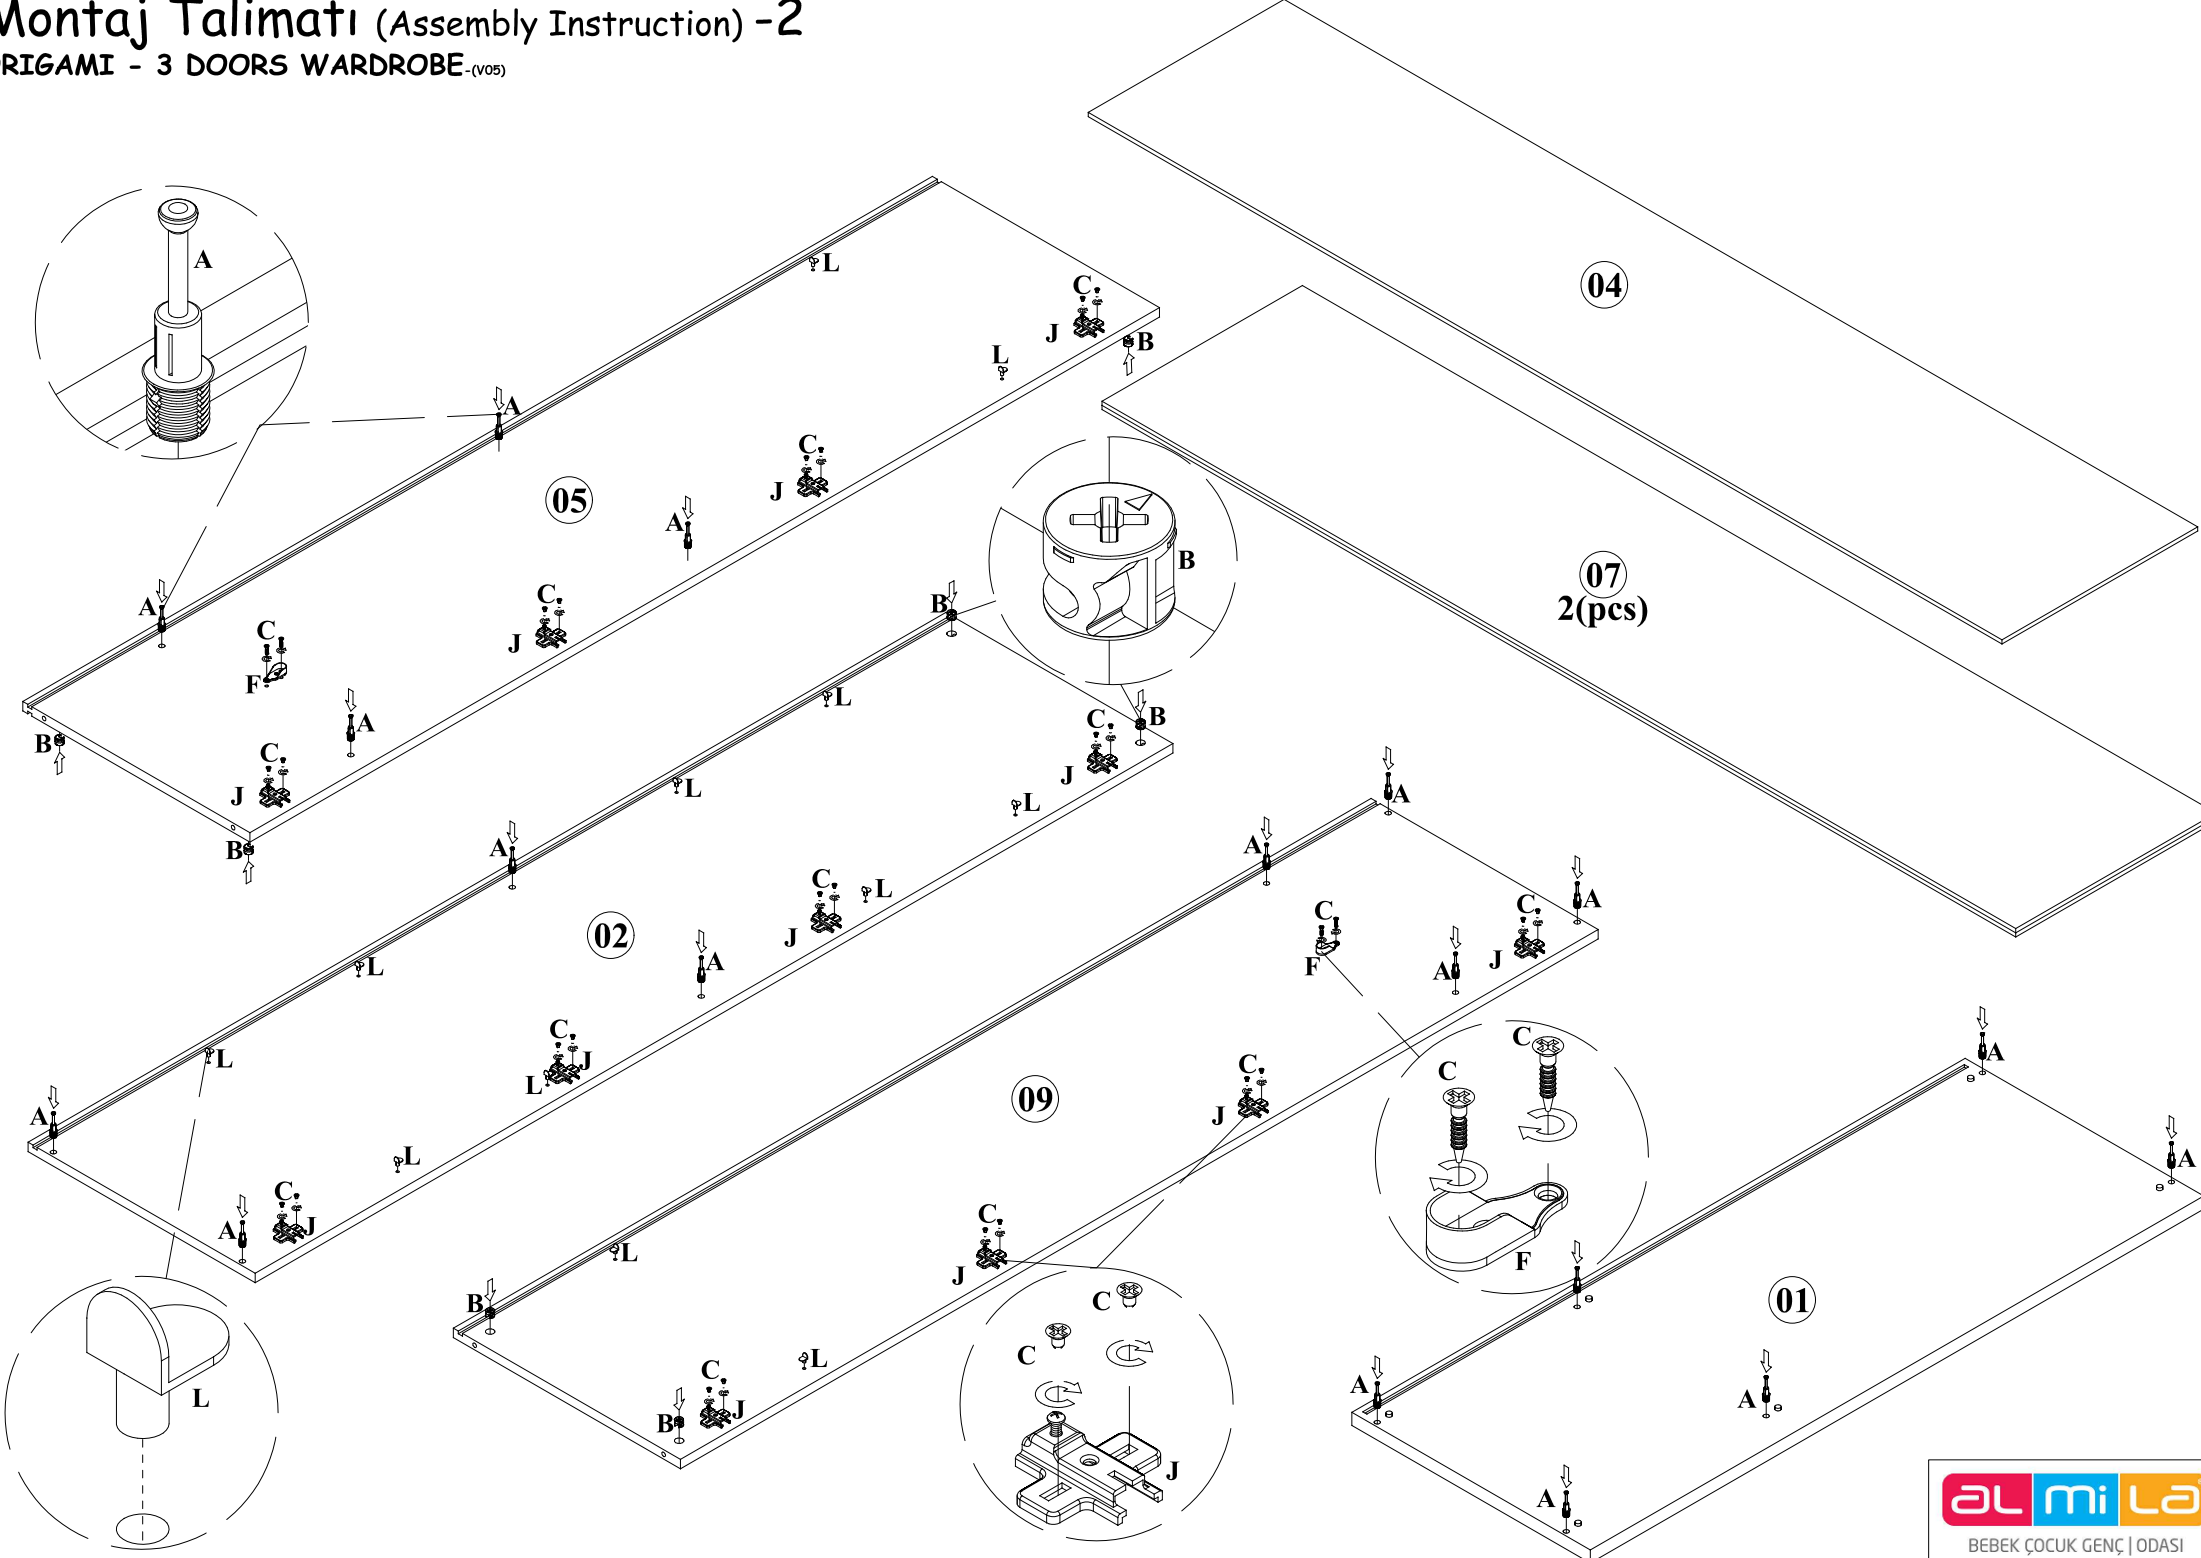

Montaj Talimatı (Assembly Instruction) -1

ORIGAMI - 3 DOORS WARDROBE -(V05)

NO	W	x	L	x	H
01	1350	x	525	x	25
02	2020	x	500	x	18
03	422	x	475	x	18
04	2011	x	431	x	8
05	2002	x	500	x	18
06	874	x	480	x	18
07	2011	x	441	x	8
08	1314	x	500	x	18
09	2020	x	500	x	18
10	422	x	475	x	18
11	2016	x	448	x	18
13	874	x	477	x	37
21	2016	x	448	x	18

A	B	C	D	E	F
22	22	60	20	3	2
G	H	J	K		
8	4	12	20		
L	M	N	O	P	
20	3	25	1	12	

Montaj Talimatı (Assembly Instruction) -2

ORIGAMI - 3 DOORS WARDROBE -(V05)

Montaj Talimatı (Assembly Instruction) -3

ORIGAMI - 3 DOORS WARDROBE -(V05)

Montaj Talimatı (Assembly Instruction) -4

ORIGAMI - 3 DOORS WARDROBE -(V05)

Montaj Talimatı (Assembly Instruction) -5

ORIGAMI - 3 DOORS WARDROBE (v05)