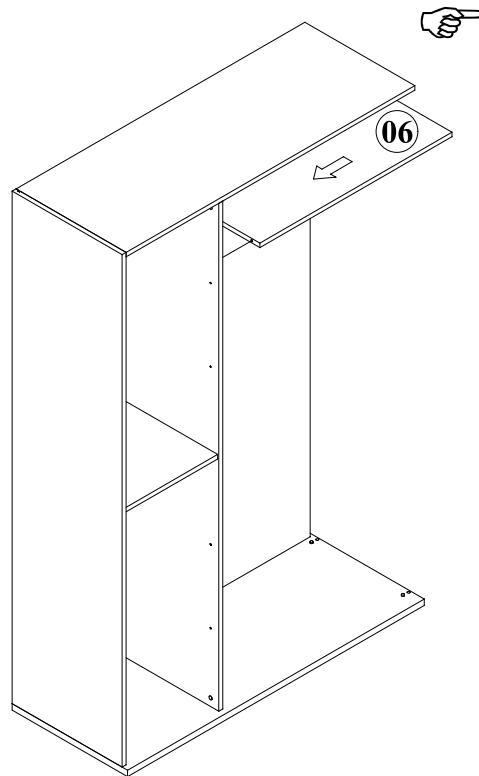

Montaj Talimatı (Assembly Instruction) -4

ORIGAMI - 3 DOORS WARDROBE -(V05)