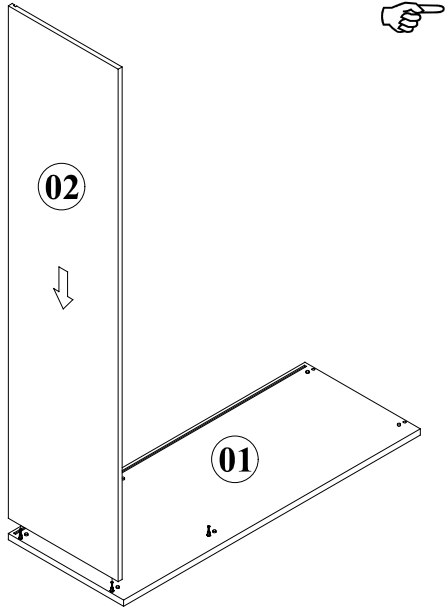

Montaj Talimatı (Assembly Instruction) -4

ORIGAMI - 3 DOORS WARDROBE -(V05)