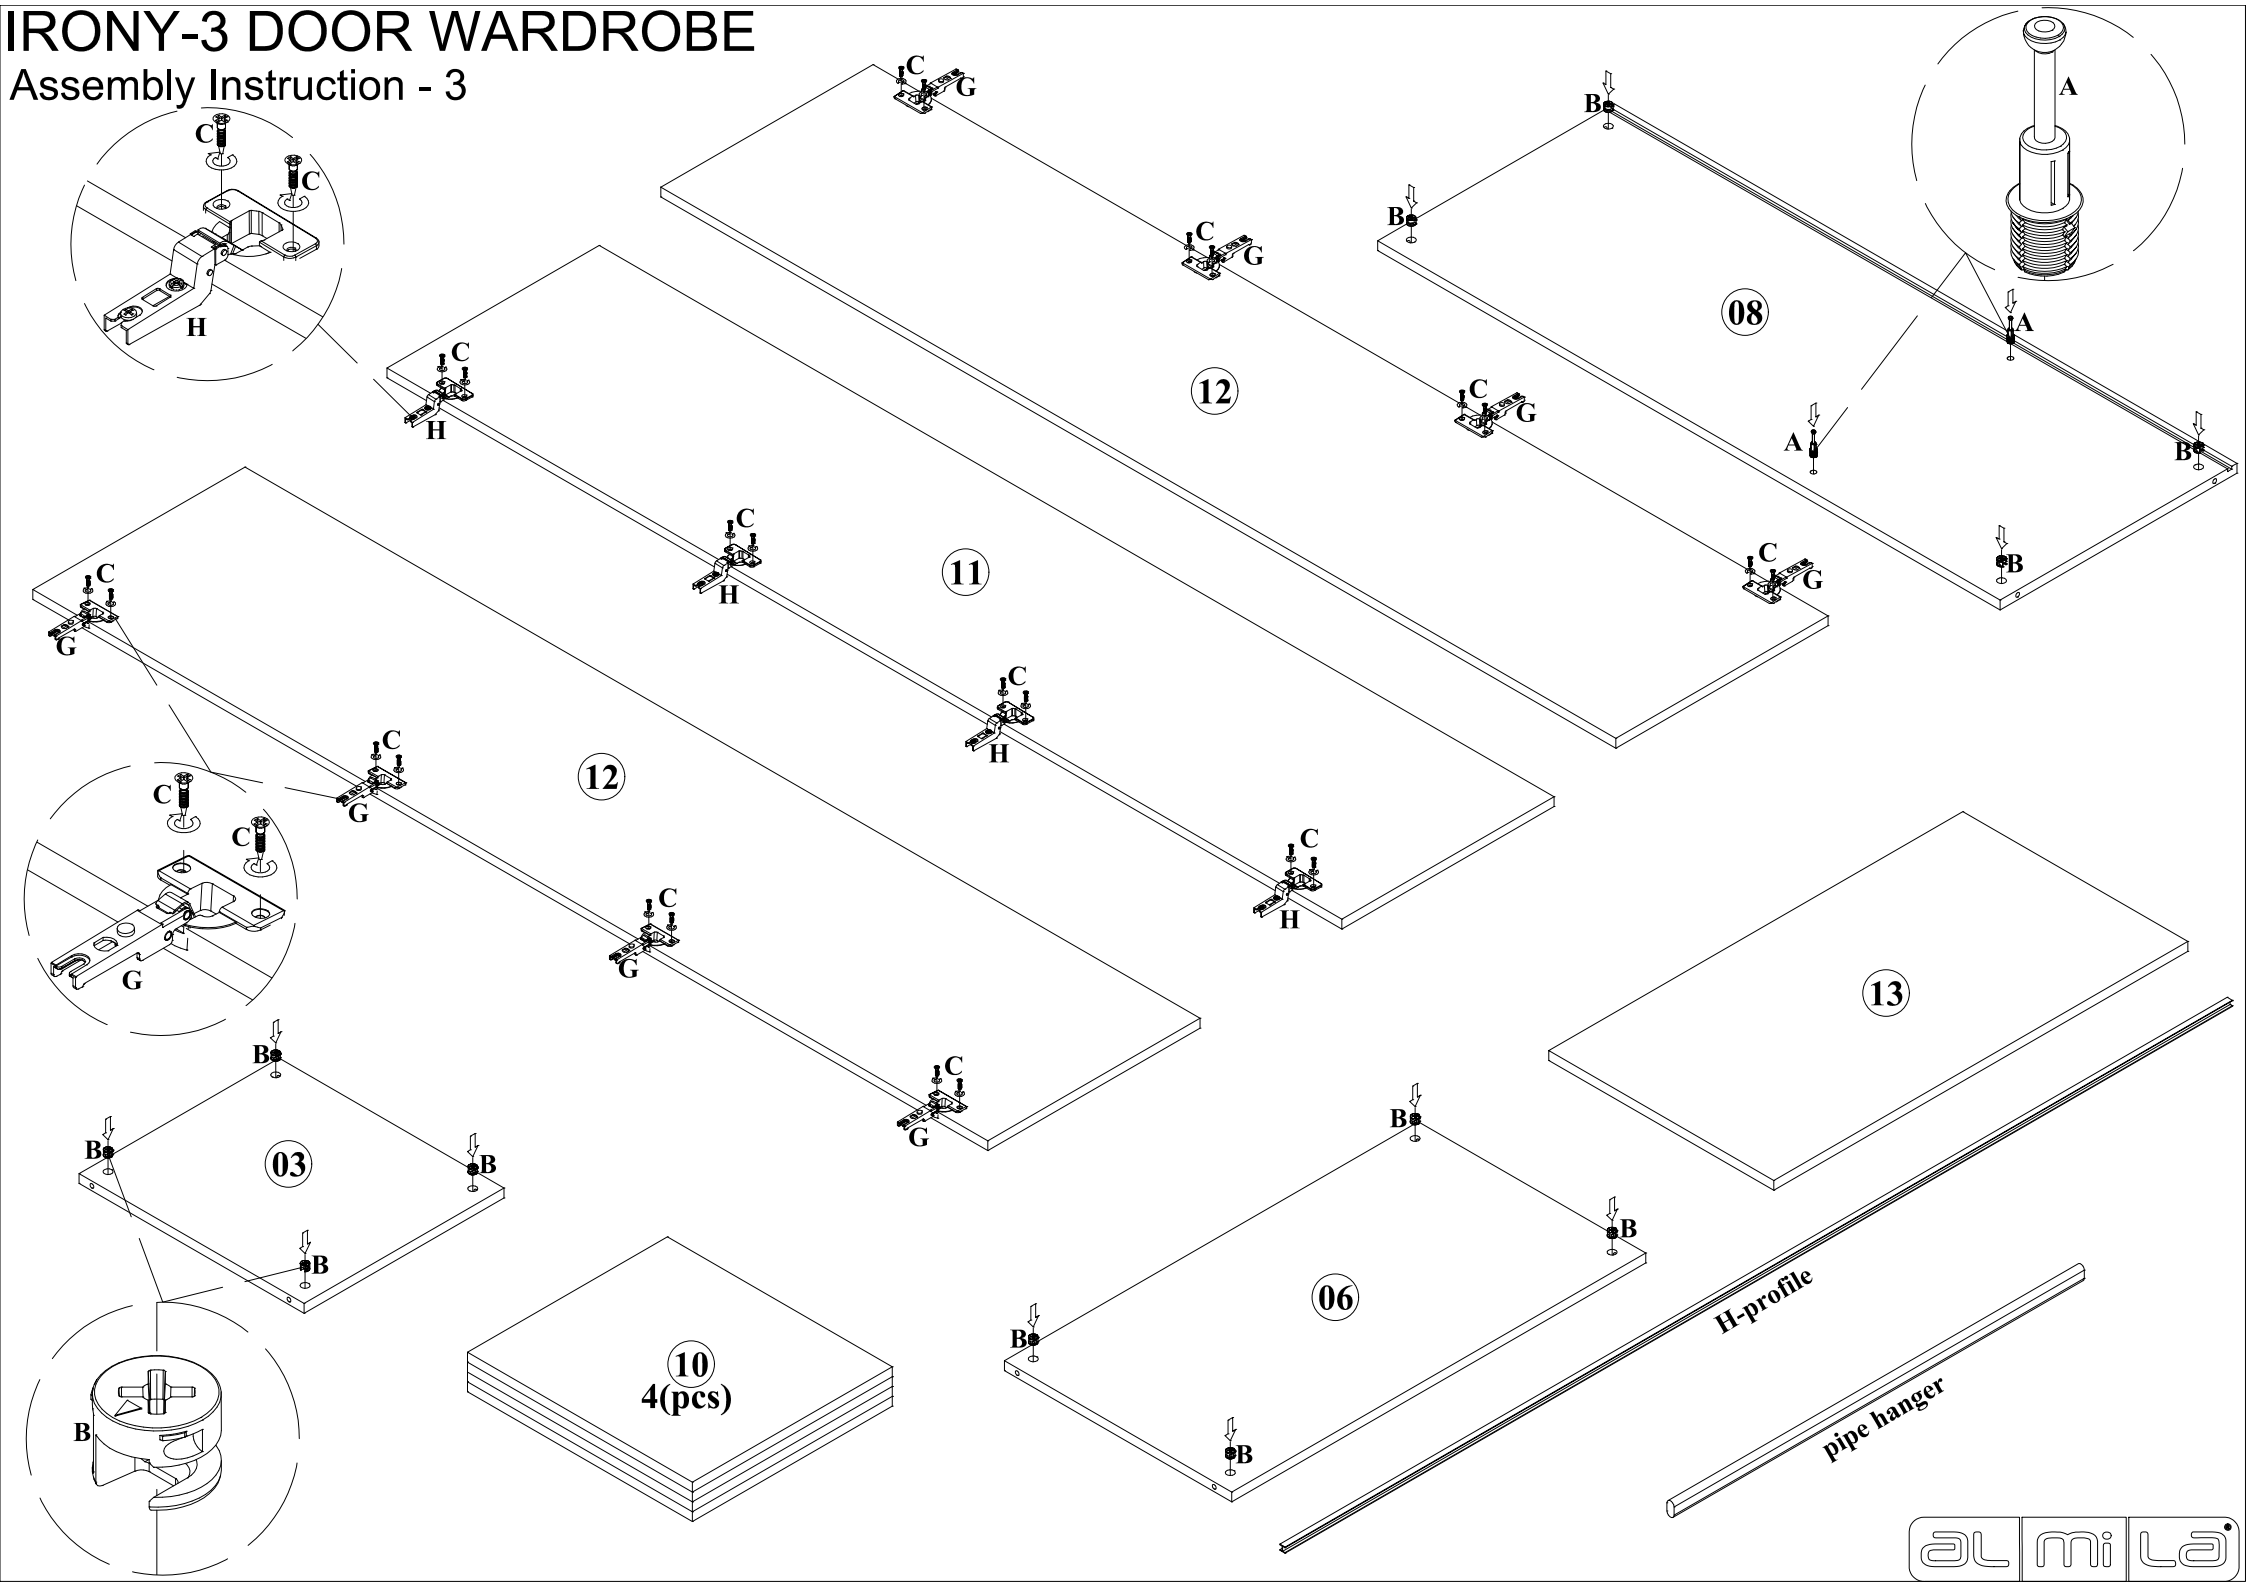

IRONY-3 DOOR WARDROBE

Assembly Instruction - 1

al mi la

NO	W	x	L	x	H
01	1350	x	525	x	25
02	2020	x	500	x	18
03	422	x	475	x	18
04	2011	x	431	x	8
05	2002	x	500	x	18
06	874	x	480	x	18
07	2011	x	441	x	8
08	1314	x	500	x	18
09	2020	x	500	x	18
10	422	x	475	x	18
11	2016	x	448	x	18
12	2016	x	448	x	18
13	874	x	475	x	18

A	B	C	D	E	F
22	22	52	20	4	2
G	H	J			
8	4	2			
K	L	M			
20	20	12			

IRONY-3 DOOR WARDROBE

Assembly Instruction - 2

IRONY-3 DOOR WARDROBE

Assembly Instruction - 3

IRONY-3 DOOR WARDROBE

Assembly Instruction - 4

IRONY-3 DOOR WARDROBE

Assembly Instruction - 5