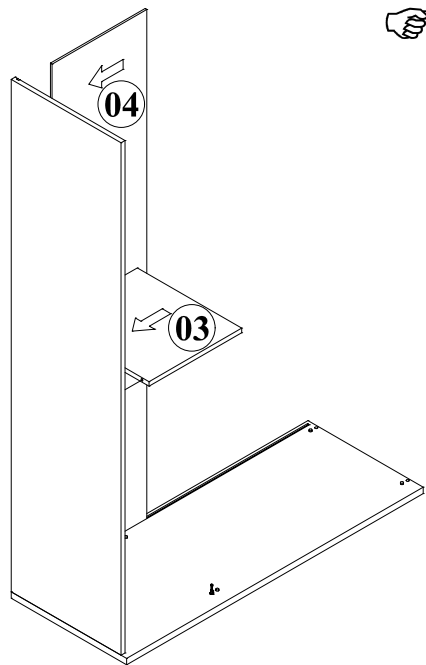

IRONY-3 DOOR WARDROBE

Assembly Instruction - 1

al mi la

NO	W	x	L	x	H
01	1350	x	525	x	25
02	2020	x	500	x	18
03	422	x	475	x	18
04	2011	x	431	x	8
05	2002	x	500	x	18
06	874	x	480	x	18
07	2011	x	441	x	8
08	1314	x	500	x	18
09	2020	x	500	x	18
10	422	x	475	x	18
11	2016	x	448	x	18
12	2016	x	448	x	18
13	874	x	475	x	18

A	B	C	D	E	F
22	22	52	20	4	2
G	H	J			
8	4	2			
K	L	M			
20	20	12			

IRONY-3 DOOR WARDROBE

Assembly Instruction - 2

IRONY-3 DOOR WARDROBE

Assembly Instruction - 3

IRONY-3 DOOR WARDROBE

Assembly Instruction - 4