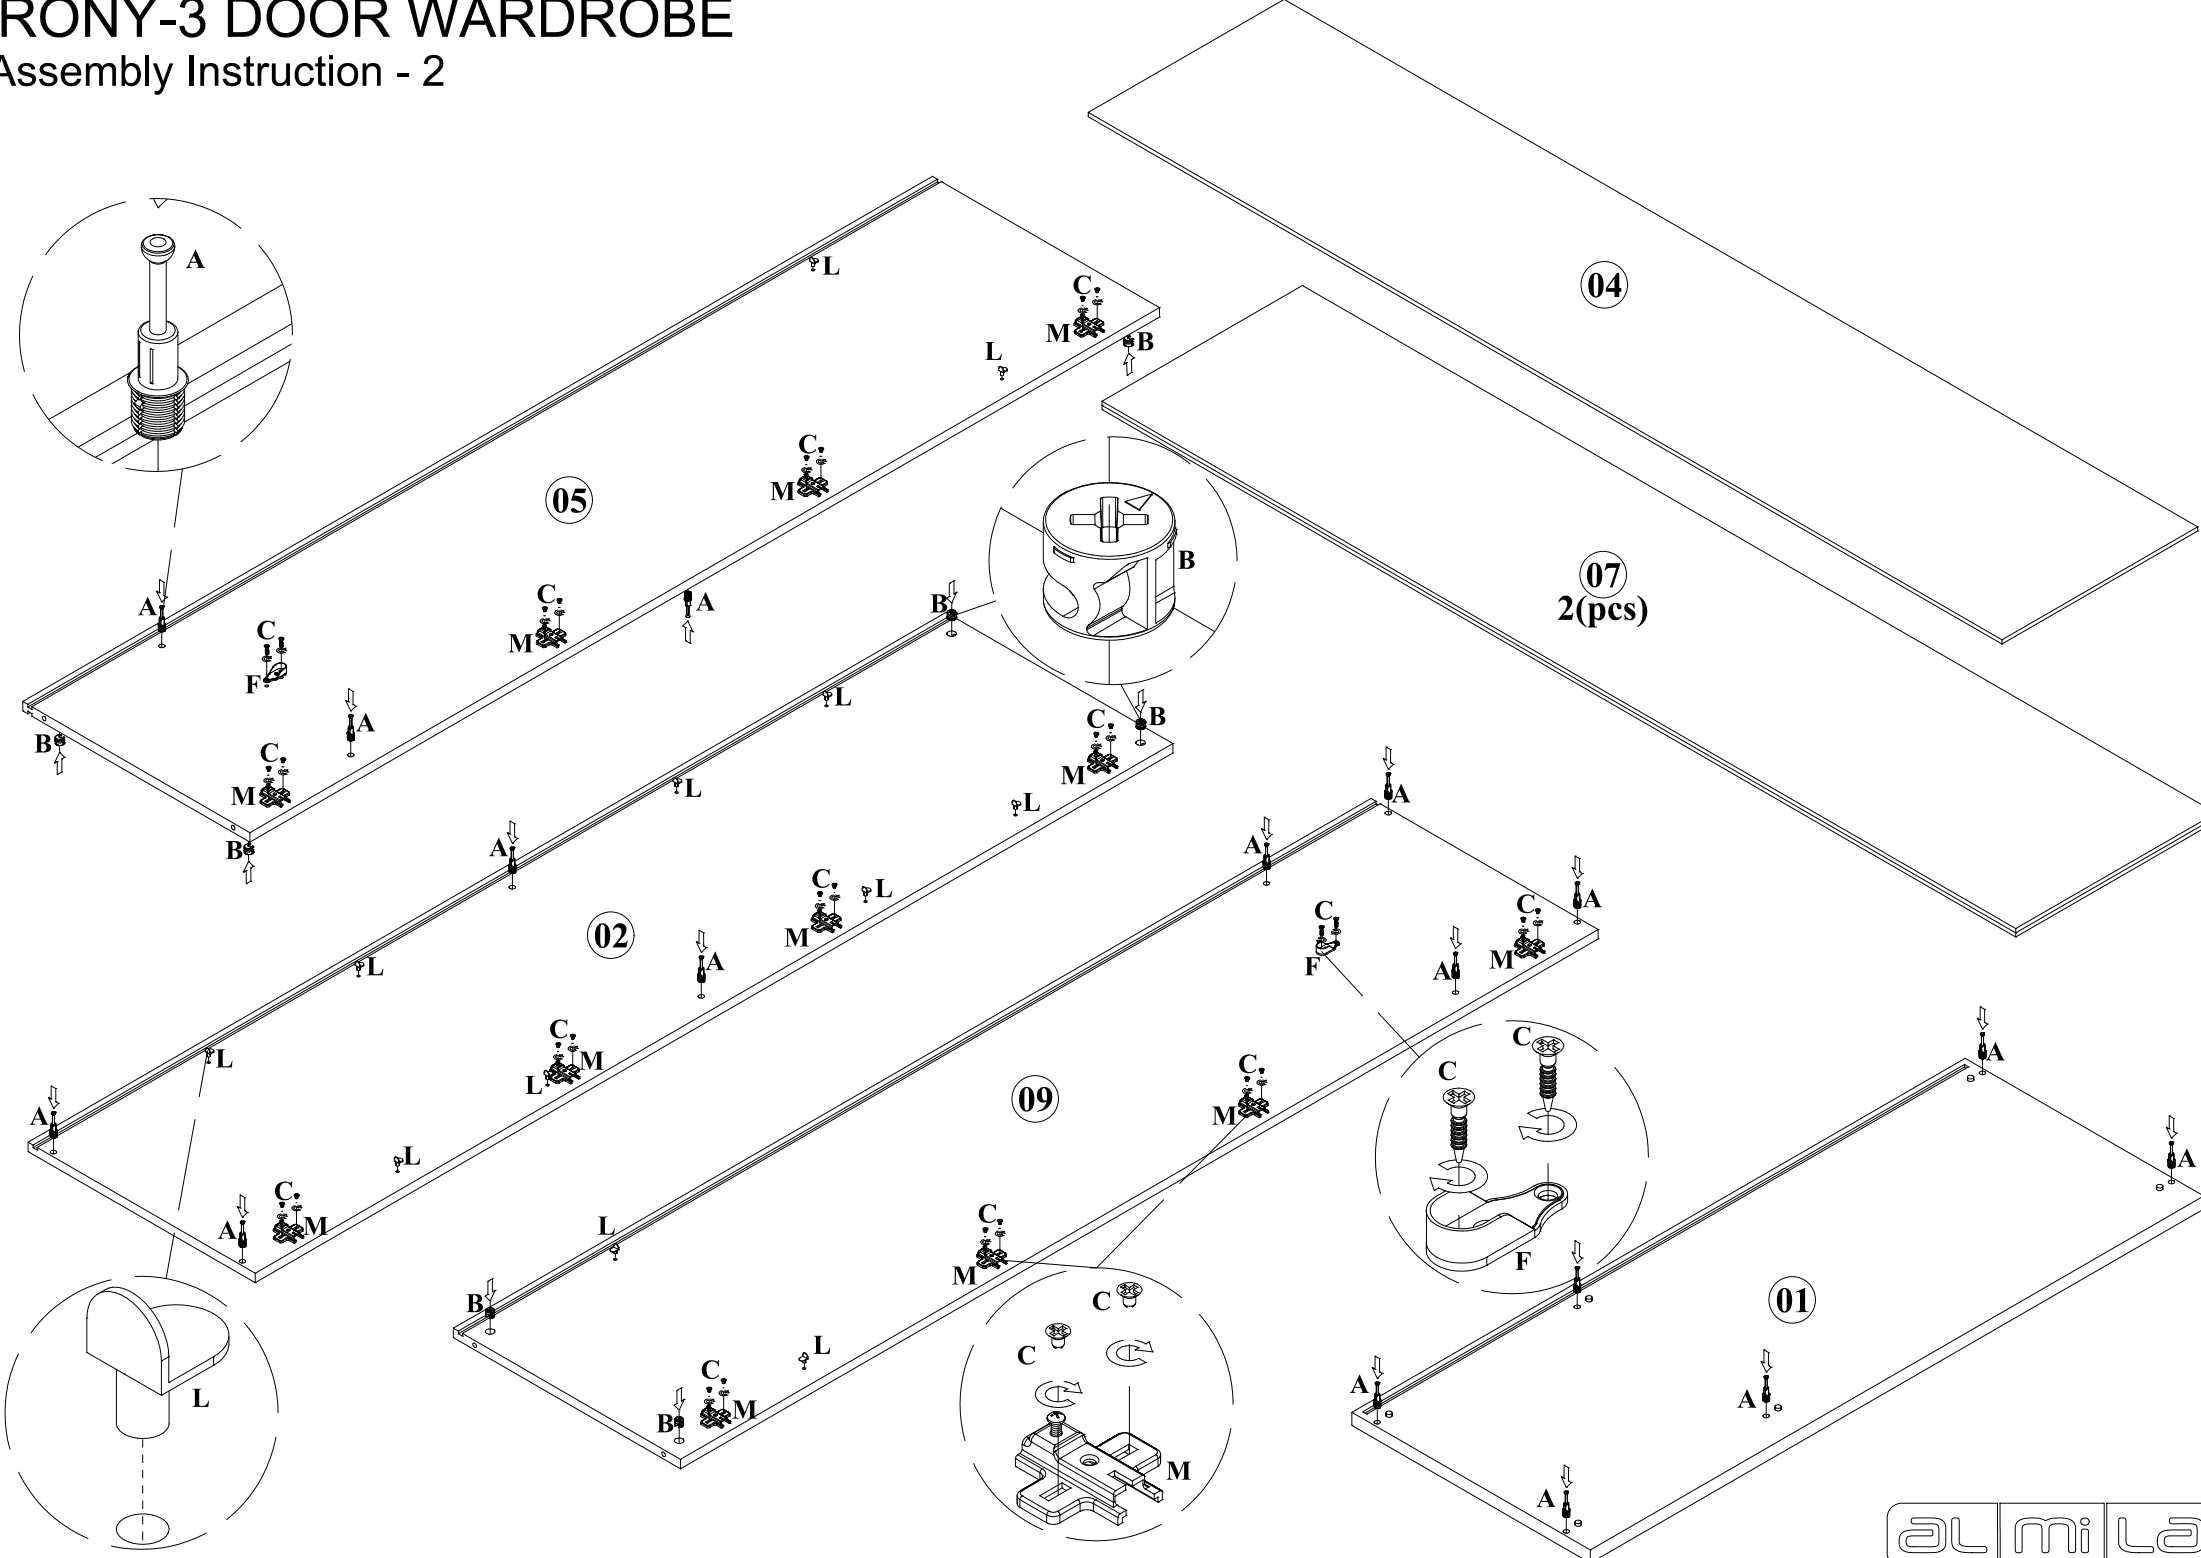

IRONY-3 DOOR WARDROBE

Assembly Instruction - 1

al mi la

NO	W	x	L	x	H
01	1350	x	525	x	25
02	2020	x	500	x	18
03	422	x	475	x	18
04	2011	x	431	x	8
05	2002	x	500	x	18
06	874	x	480	x	18
07	2011	x	441	x	8
08	1314	x	500	x	18
09	2020	x	500	x	18
10	422	x	475	x	18
11	2016	x	448	x	18
12	2016	x	448	x	18
13	874	x	475	x	18

A	B	C	D	E	F
22	22	52	20	4	2
G	H	J			
8	4	2			
K	L	M			
20	20	12			

IRONY-3 DOOR WARDROBE

Assembly Instruction - 2

IRONY-3 DOOR WARDROBE

Assembly Instruction - 3

IRONY-3 DOOR WARDROBE

Assembly Instruction - 4

IRONY-3 DOOR WARDROBE

Assembly Instruction - 5