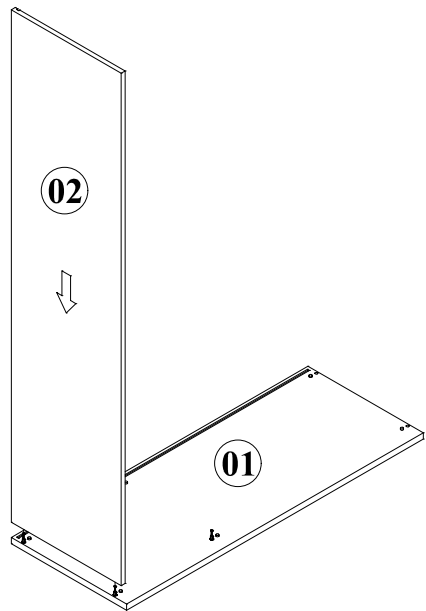

IRONY-3 DOOR WARDROBE

Assembly Instruction - 1

al mi la

NO	W	x	L	x	H
01	1350	x	525	x	25
02	2020	x	500	x	18
03	422	x	475	x	18
04	2011	x	431	x	8
05	2002	x	500	x	18
06	874	x	480	x	18
07	2011	x	441	x	8
08	1314	x	500	x	18
09	2020	x	500	x	18
10	422	x	475	x	18
11	2016	x	448	x	18
12	2016	x	448	x	18
13	874	x	475	x	18

A	B	C	D	E	F
22	22	52	20	4	2
G	H	J			
8	4	2			
K	L	M			
20	20	12			

IRONY-3 DOOR WARDROBE

Assembly Instruction - 2

IRONY-3 DOOR WARDROBE

Assembly Instruction - 3

IRONY-3 DOOR WARDROBE

Assembly Instruction - 4