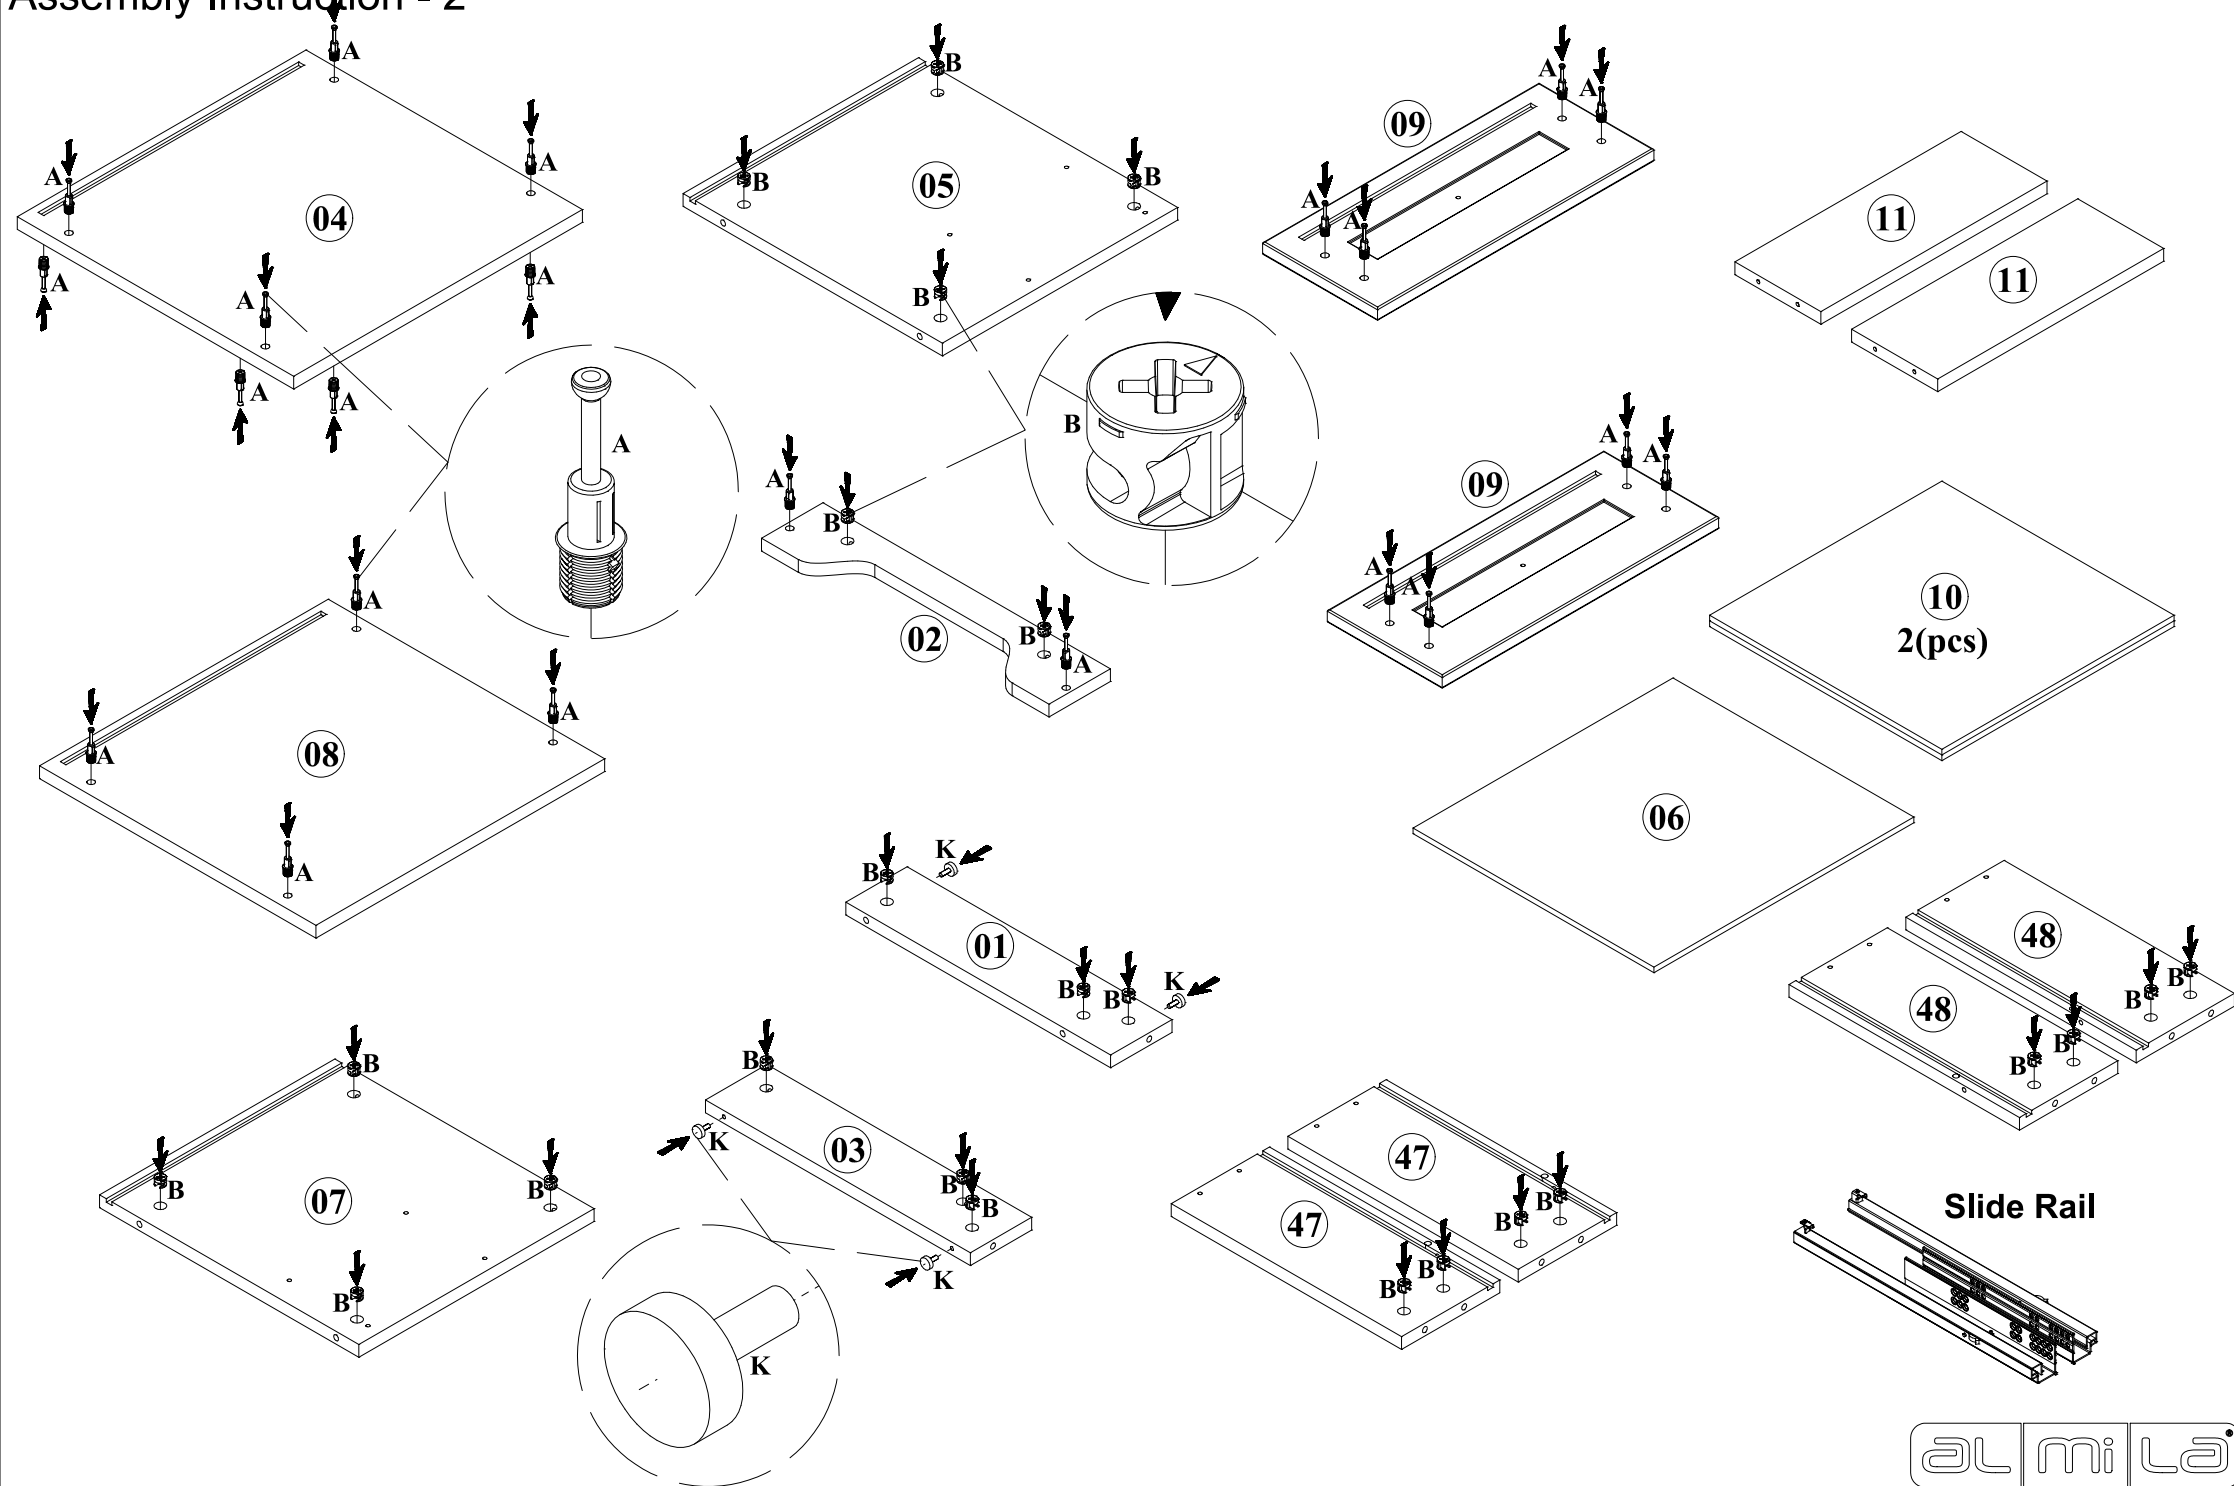

BIANCA - NIGHT STAND

Assembly Instruction - 1

NO	W	x	L	x	H
01	431	x	100	x	18
02	468	x	100	x	18
03	431	x	100	x	18
04	470	x	450	x	18
05	383	x	422	x	18
06	423	x	392	x	8
07	383	x	422	x	18
08	470	x	450	x	18
09	329	x	66	x	8
10	378	x	378	x	8
11	368	x	140	x	18
12	375	x	160	x	18
13	375	x	160	x	18

A	B	C	D
			
25	25	8	2
E	F	G	H
			
3	2	9	2
J	K	L	
			
2	4	2	

BIANCA - NIGHT STAND

Assembly Instruction - 2

BIANCA - NIGHTSTAND

Assembly Instruction - 3