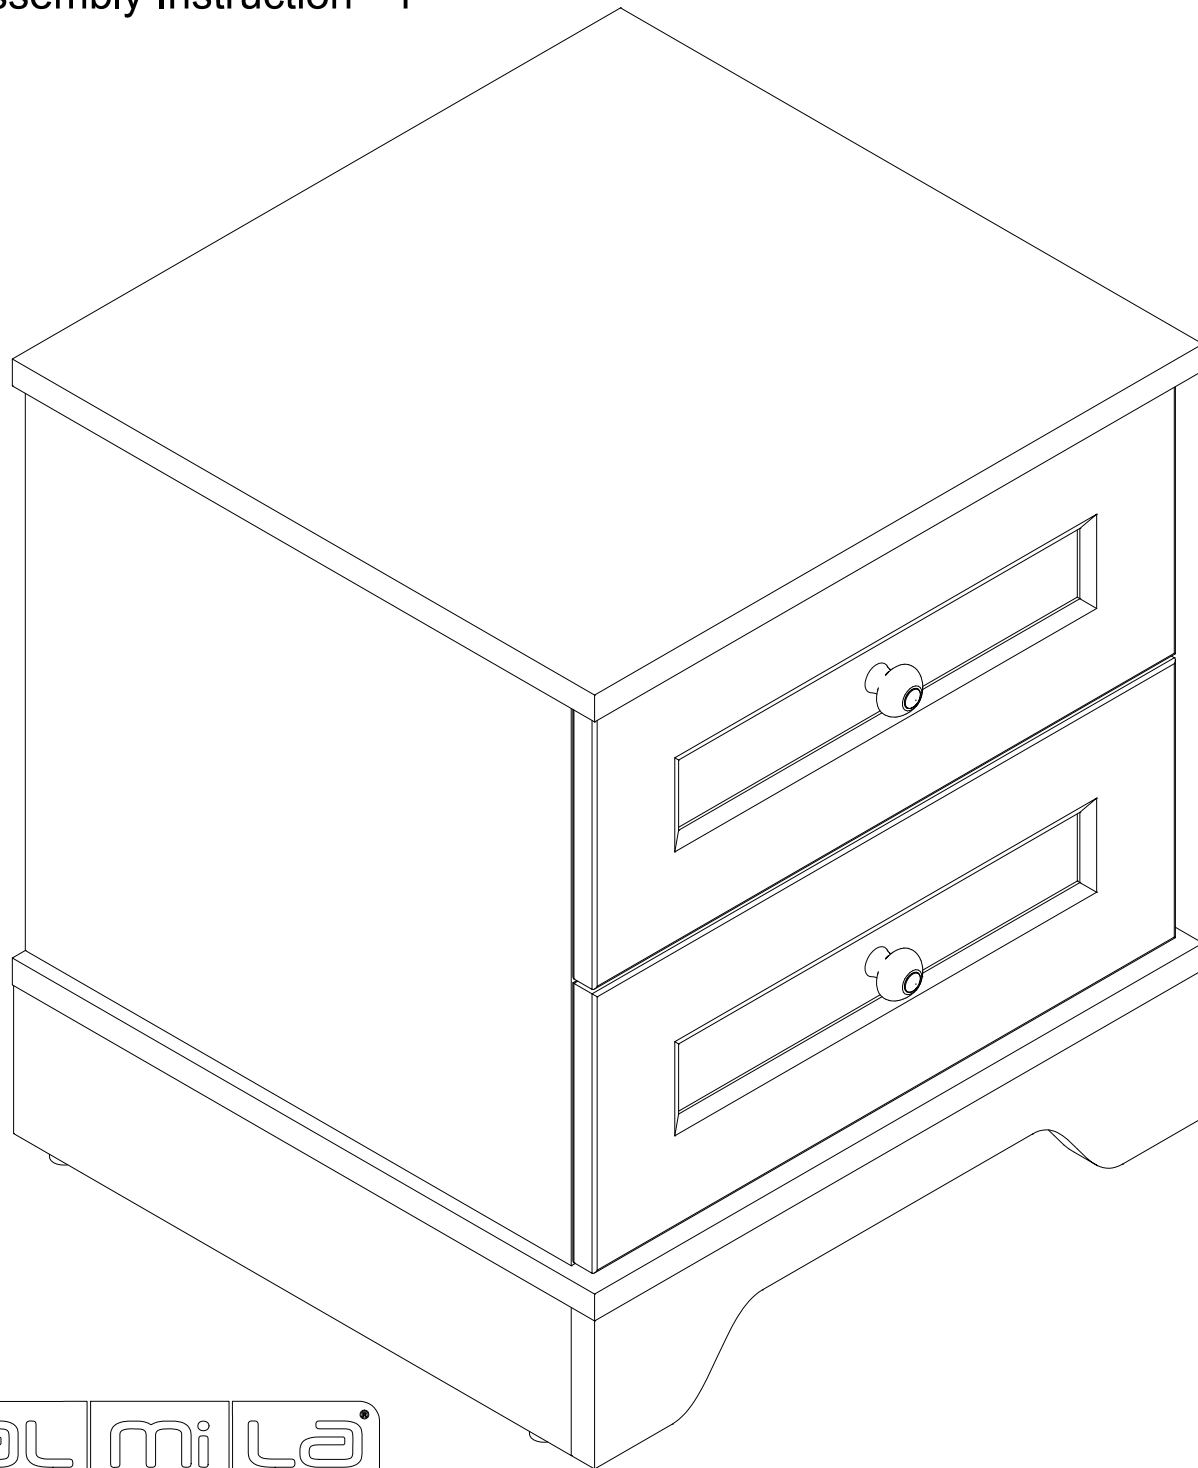

BIANCA - NIGHT STAND

Assembly Instruction - 1

NO	W	x	L	x	H
01	431	x	100	x	18
02	468	x	100	x	18
03	431	x	100	x	18
04	470	x	450	x	18
05	383	x	422	x	18
06	423	x	392	x	8
07	383	x	422	x	18
08	470	x	450	x	18
09	329	x	66	x	8
10	378	x	378	x	8
11	368	x	140	x	18
12	375	x	160	x	18
13	375	x	160	x	18

A	B	C	D
			
25	25	8	2
E	F	G	H
			
3	2	9	2
J	K	L	
			
2	4	2	

BIANCA - NIGHT STAND

Assembly Instruction - 2

BIANCA - NIGHTSTAND

Assembly Instruction - 3