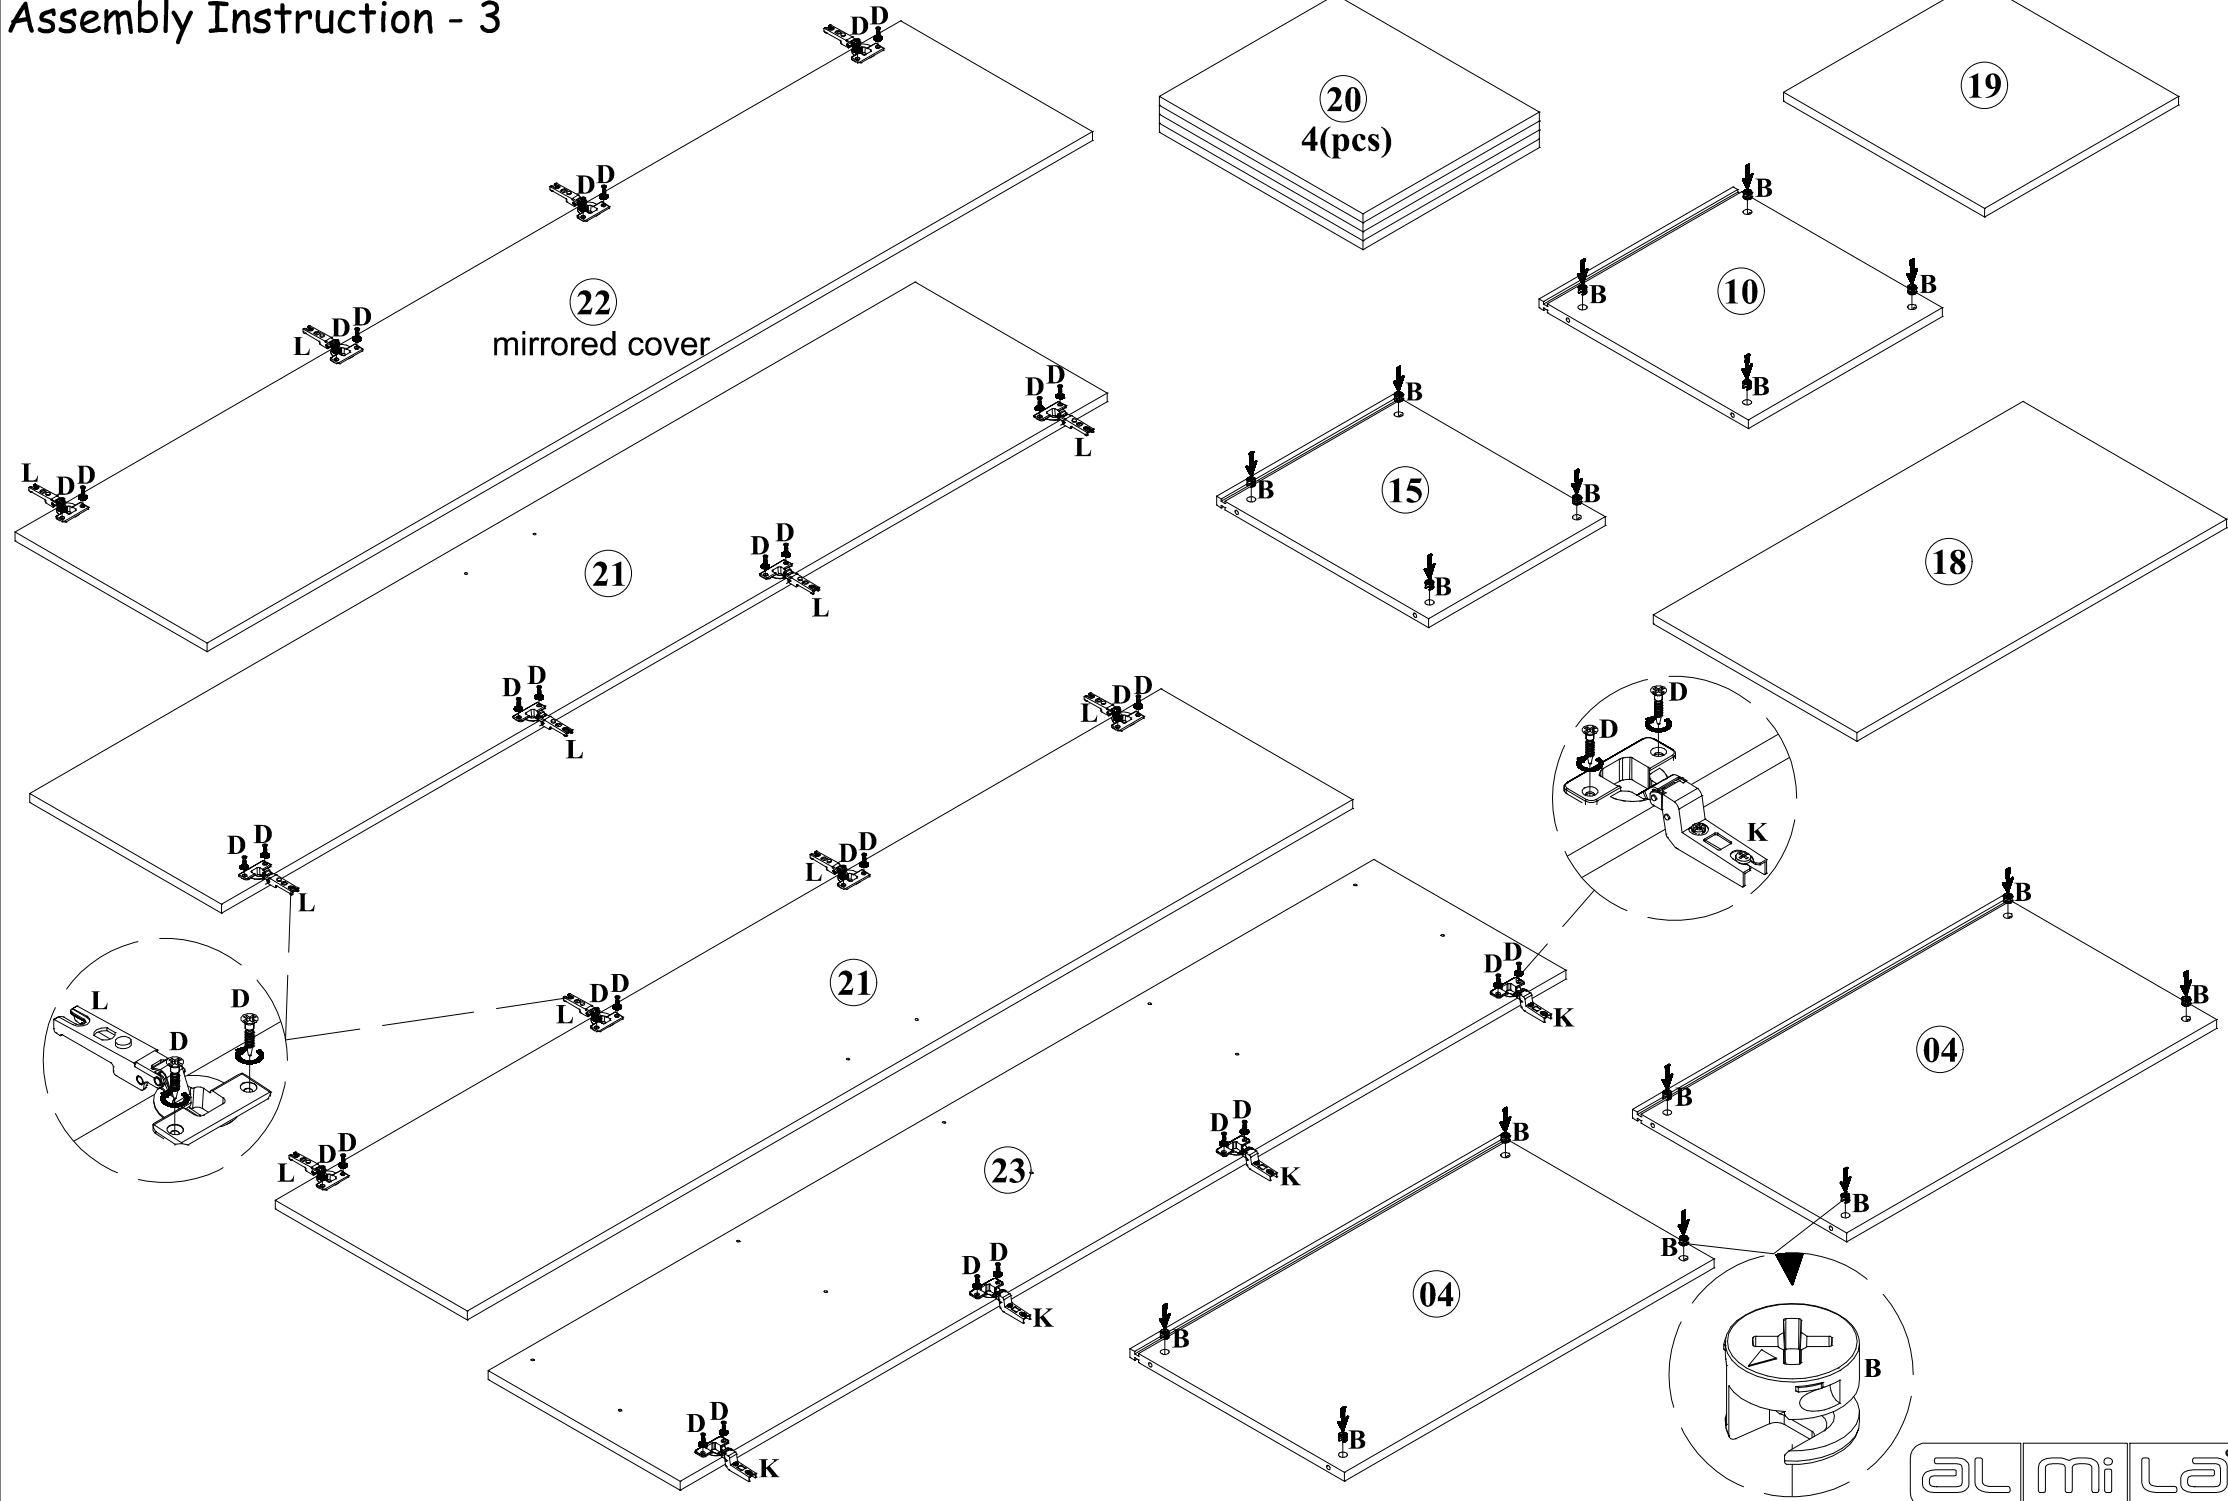

IRONY - 4DOORS WARDROBE

Assembly Instruction - 1

NO	W	x	L	x	H	A	B	C	D
01	1800	x	525	x	25				
02	2070	x	500	x	18				
03	872	x	498	x	8				
04	863	x	500	x	18				
05	1209	x	436	x	8		37	37	20
06	872	x	336	x	8	E	F	G	H
07	863	x	500	x	18				
08	2070	x	500	x	18				
09	1716	x	462	x	8				
10	453	x	489	x	18				
11	462	x	336	x	8	20	15	4	26
12	453	x	489	x	18	J	K		
13	2070	x	500	x	18				
14	1026	x	421	x	8				
15	412	x	495	x	18		4		
16	412	x	500	x	18		L		
17	2070	x	500	x	18				
18	863	x	475	x	18				
19	453	x	469	x	18	2	12		
20	412	x	475	x	18	M	N		
21	2067	x	448	x	18				
22	2067	x	448	x	22				
23	2067	x	448	x	18	16	1		

IRONY - 4DOORS WARDROBE

Assembly Instruction - 3

IRONY - 4DOORS WARDROBE

Assembly Instruction - 4

IRONY - 4DOORS WARDROBE

Assembly Instruction - 5

IRONY - 4DOORS WARDROBE

Assembly Instruction - 6