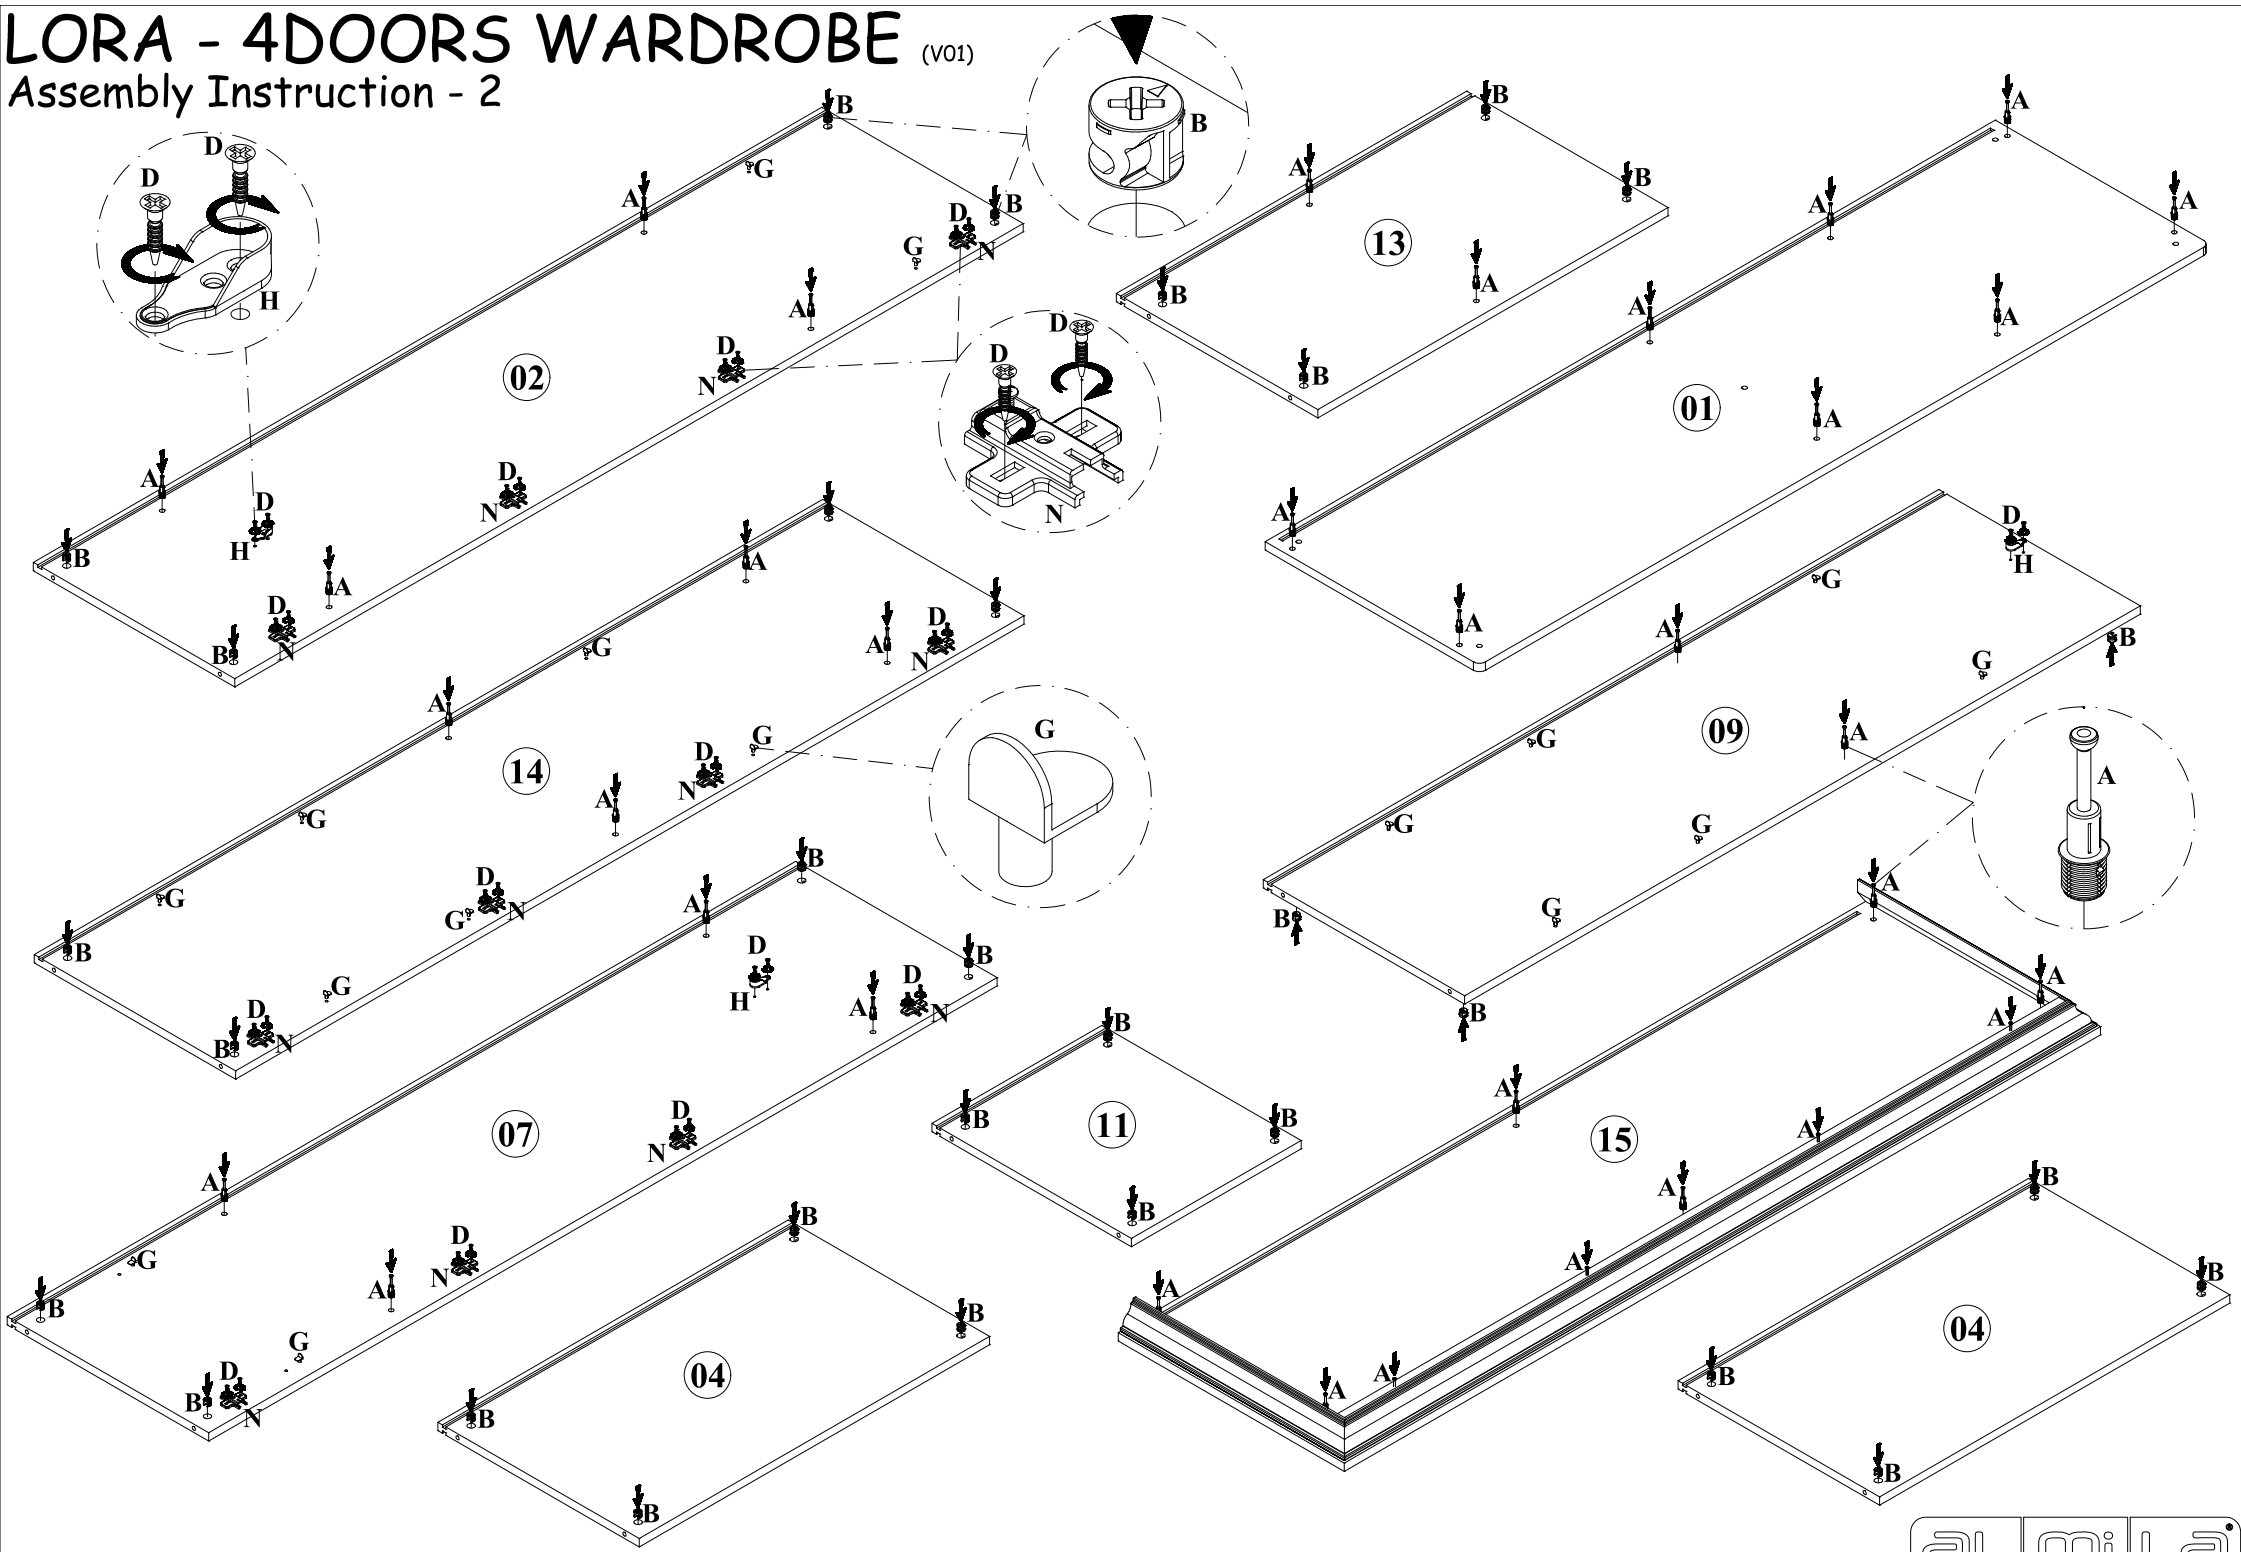

LORA - 4DOORS WARDROBE (V01)

Assembly Instruction - 1

A	B	C	D
			
39	39	18	80

C	W	x	L	x	H	E	F	G	H
01	1820	x	534	x	18				
02	1965	x	502	x	18				
03	882	x	492	x	8				
04	873	x	502	x	18	5	18	21	4
05	1191	x	441	x	8	J	K	L	
06	882	x	272	x	8				
07	1965	x	502	x	18				
08	1693	x	441	x	8				
09	1684	x	502	x	18	4	2	4	
10	984	x	432	x	8	M		N	
11	423	x	497	x	18				
12	700	x	432	x	8				
13	873	x	502	x	18				
14	1965	x	502	x	18		8		16
15	1885	x	563	x	18	O		P	
16	1811	x	138	x	18				
17	873	x	477	x	18				
18	432	x	477	x	18				
19	423	x	477	x	18				
20	1903	x	448	x	22				
21	1903	x	448	x	22		8		5

LORA - 4DOORS WARDROBE (V01)

Assembly Instruction - 2

LORA - 4DOORS WARDROBE (V01)

Assembly Instruction - 3

LORA - 4DOORS WARDROBE (V01)

Assembly Instruction - 4

LORA - 4DOORS WARDROBE (v01)

Assembly Instruction - 5

LORA - 4DOORS WARDROBE (v01)

Assembly Instruction - 6