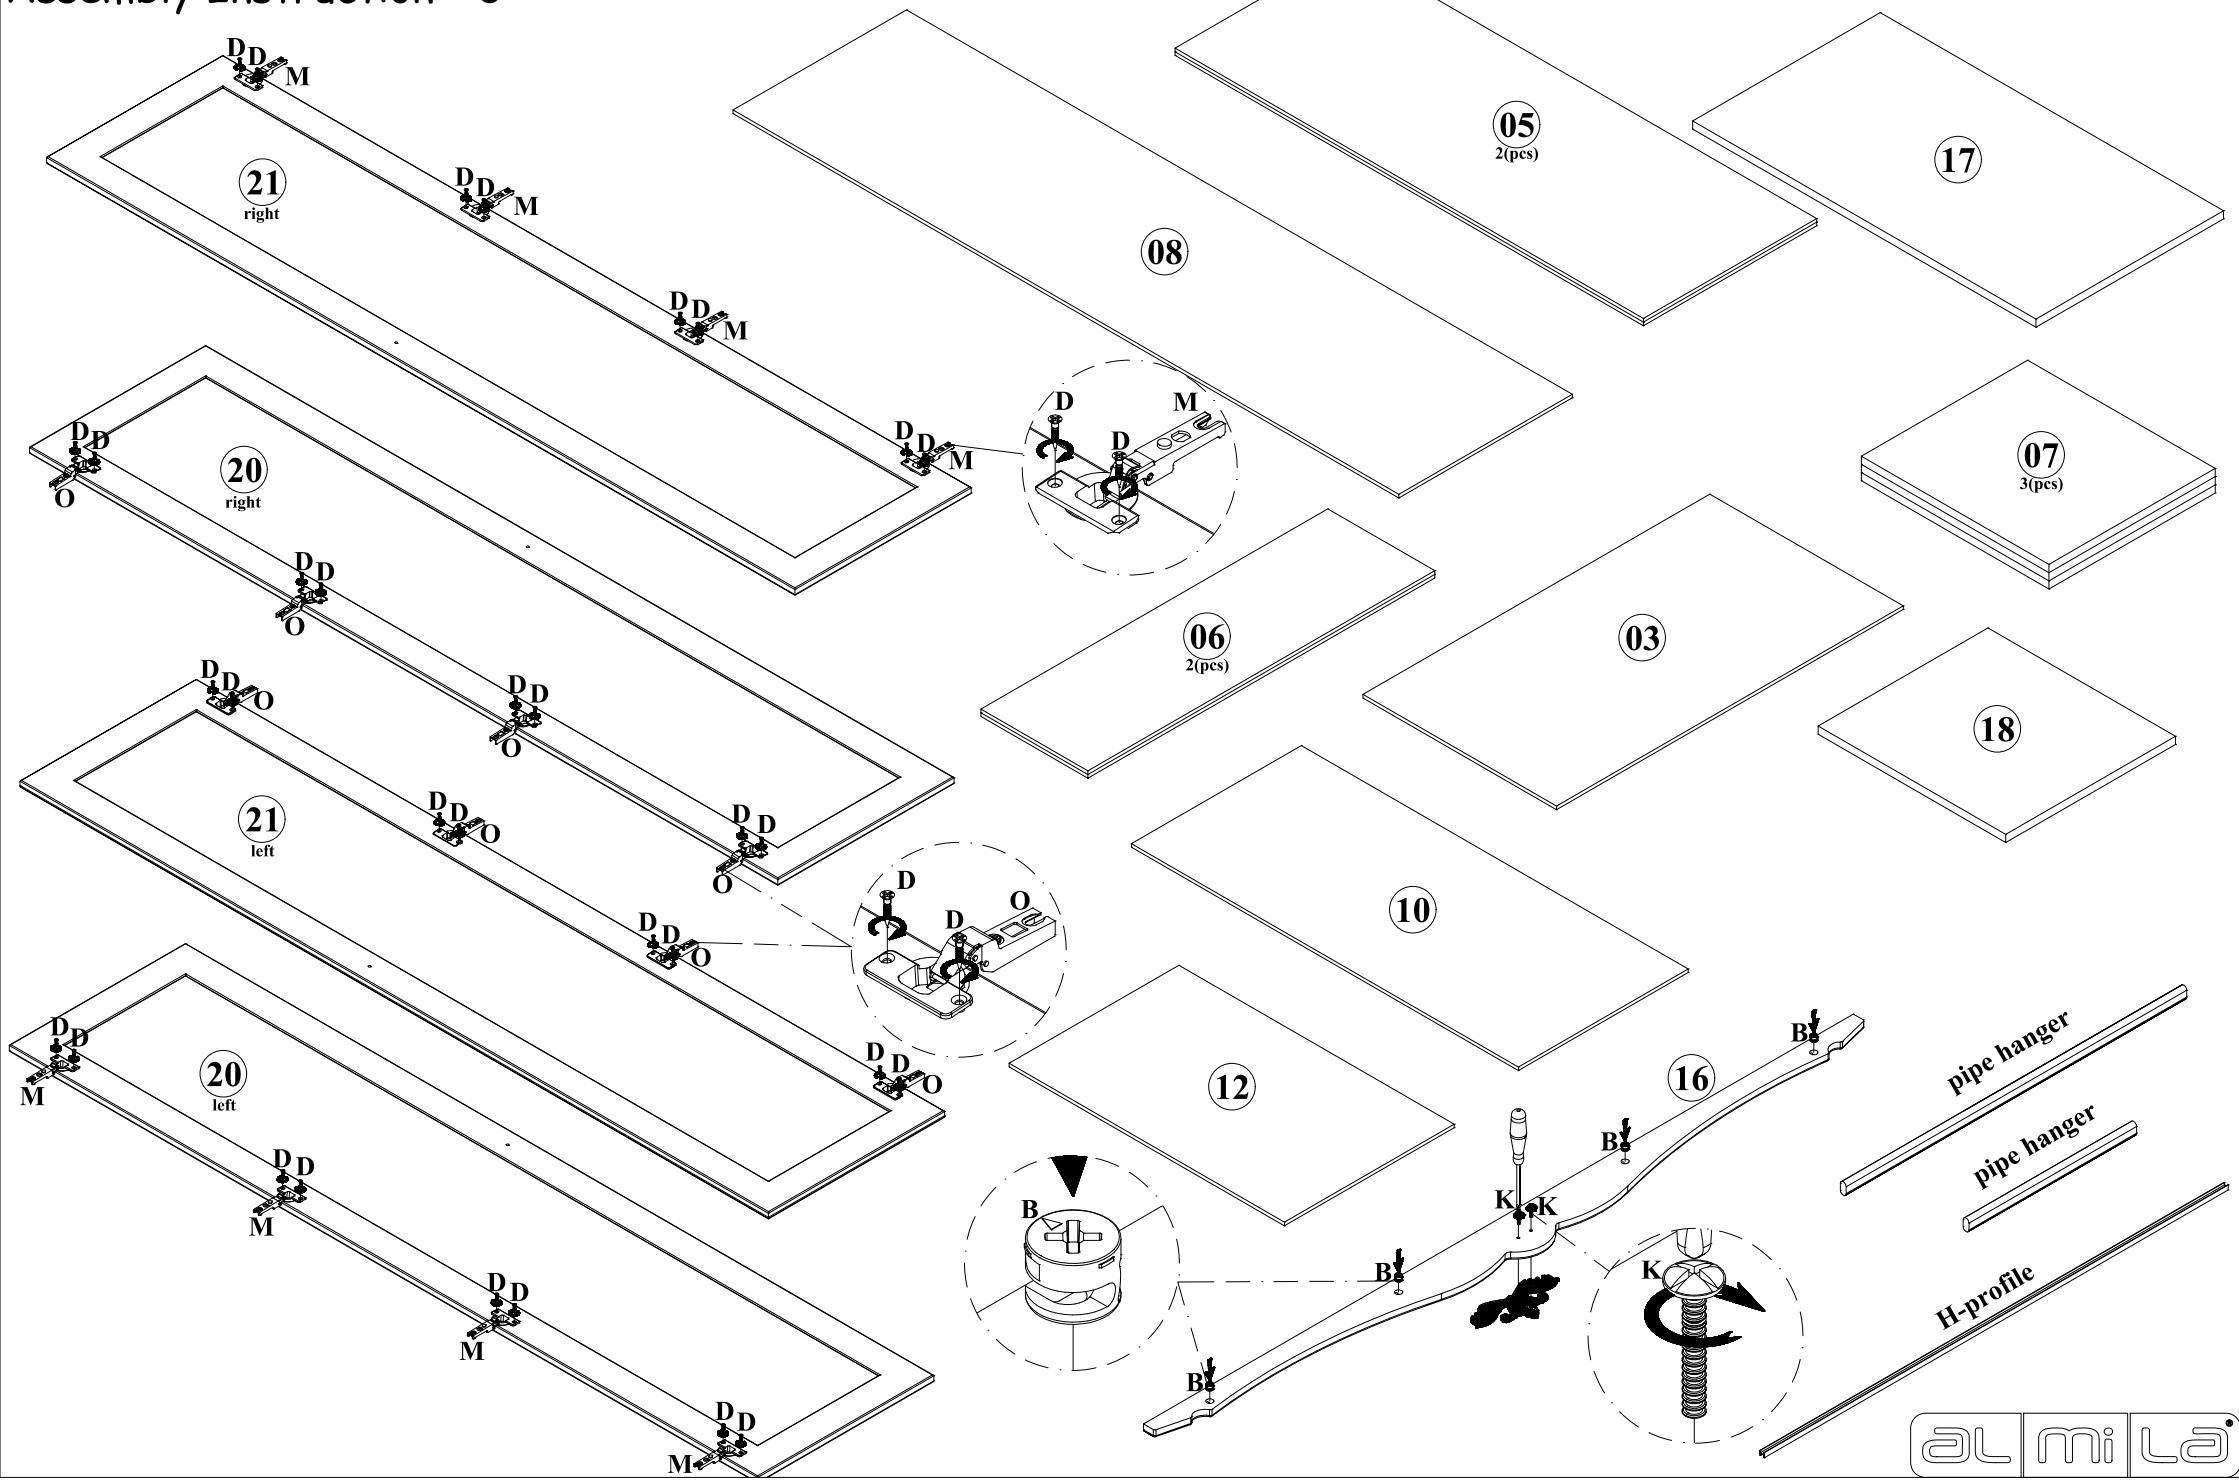

LORA - 4DOORS WARDROBE (V01)

Assembly Instruction - 1

A	B	C	D
			
39	39	18	80

C	W	x	L	x	H	E	F	G	H
01	1820	x	534	x	18				
02	1965	x	502	x	18				
03	882	x	492	x	8				
04	873	x	502	x	18	5	18	21	4
05	1191	x	441	x	8	J	K	L	
06	882	x	272	x	8				
07	1965	x	502	x	18				
08	1693	x	441	x	8				
09	1684	x	502	x	18	4	2	4	
10	984	x	432	x	8	M		N	
11	423	x	497	x	18				
12	700	x	432	x	8				
13	873	x	502	x	18				
14	1965	x	502	x	18		8		16
15	1885	x	563	x	18	O		P	
16	1811	x	138	x	18				
17	873	x	477	x	18				
18	432	x	477	x	18				
19	423	x	477	x	18				
20	1903	x	448	x	22				
21	1903	x	448	x	22		8		5

LORA - 4DOORS WARDROBE (V01)

Assembly Instruction - 2

LORA - 4DOORS WARDROBE (V01)

Assembly Instruction - 3

LORA - 4DOORS WARDROBE (V01)

Assembly Instruction - 4

LORA - 4DOORS WARDROBE (v01)

Assembly Instruction - 5

LORA - 4DOORS WARDROBE (v01)

Assembly Instruction - 6