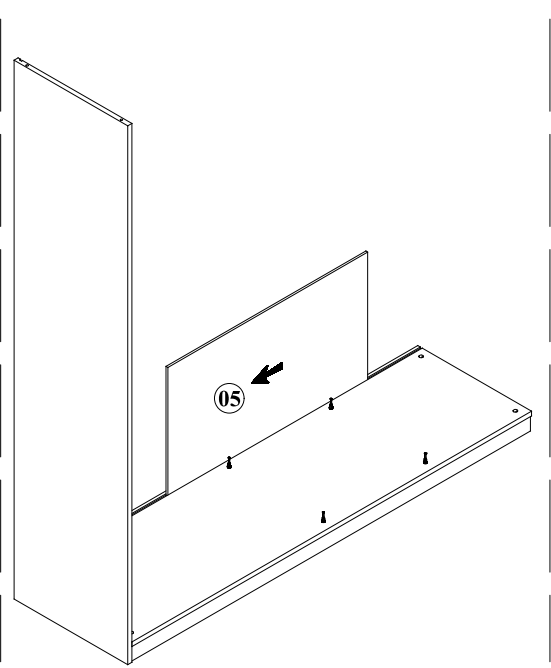

Montaj Talimatı (Assembly Instruction) -4

STORY - 4 DOORS WARDROBE - (V01)