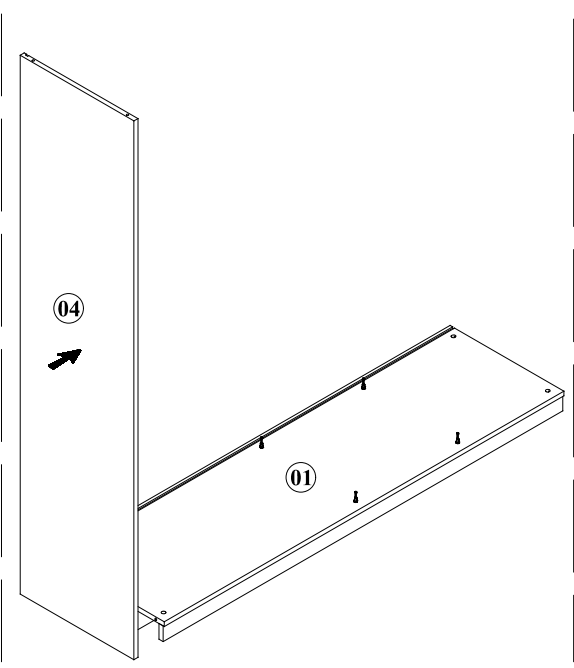

Montaj Talimatı (Assembly Instruction) -4

STORY - 4 DOORS WARDROBE - (V01)