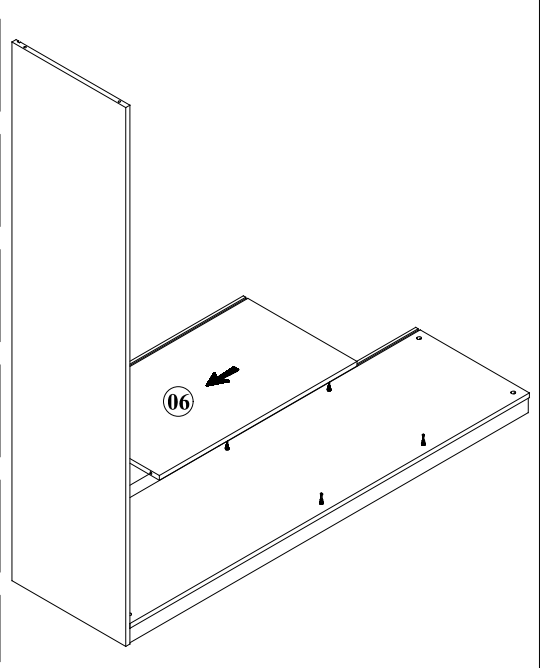

Montaj Talimatı (Assembly Instruction) -4

STORY - 4 DOORS WARDROBE - (V01)