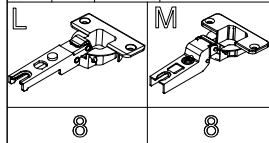

# Montaj Talimatı (Assembly Instruction) -1

## STORY - 4 DOORS WARDROBE-(v01)

C	W	x	L	x	H
---	---	---	---	---	---

01	1764	x	502	x	18
02	1764	x	60	x	18
03	441	x	60	x	18
04	2060	x	502	x	18
05	882	x	492	x	8
06	873	x	502	x	18
07	1209	x	441	x	8
08	882	x	272	x	8
09	1982	x	502	x	18
10	1710	x	441	x	8
11	1701	x	502	x	18
12	1710	x	432	x	8
13	1997	x	448	x	18
14	873	x	502	x	18
15	423	x	477	x	18
16	1810	x	525	x	18
17	2060	x	502	x	18
18	873	x	477	x	18
19	432	x	477	x	18