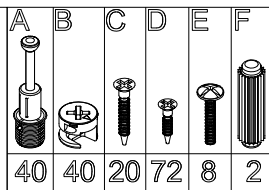

# Montaj Talimatı (Assembly Instruction) -1

## STORY - 4 DOORS WARDROBE-(v01)

C	W	x	L	x	H
---	---	---	---	---	---

01	1764	x	502	x	18
02	1764	x	60	x	18
03	441	x	60	x	18
04	2060	x	502	x	18
05	882	x	492	x	8
06	873	x	502	x	18
07	1209	x	441	x	8
08	882	x	272	x	8
09	1982	x	502	x	18
10	1710	x	441	x	8
11	1701	x	502	x	18
12	1710	x	432	x	8
13	1997	x	448	x	18
14	873	x	502	x	18
15	423	x	477	x	18
16	1810	x	525	x	18
17	2060	x	502	x	18
18	873	x	477	x	18
19	432	x	477	x	18