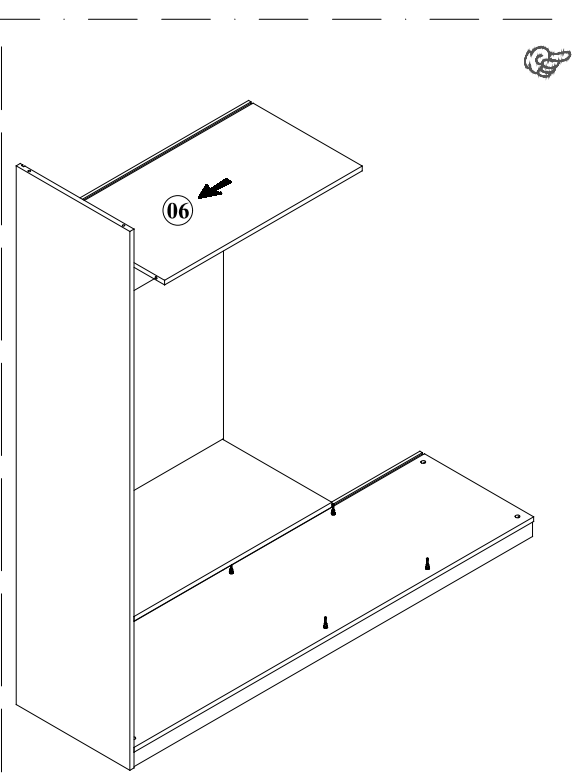

Montaj Talimatı (Assembly Instruction) -4

STORY - 4 DOORS WARDROBE - (V01)