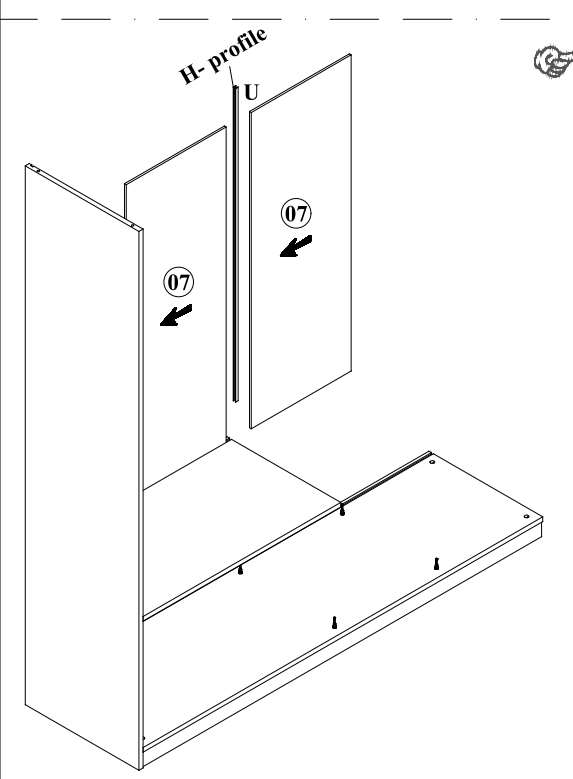

Montaj Talimatı (Assembly Instruction) -4

STORY - 4 DOORS WARDROBE - (V01)