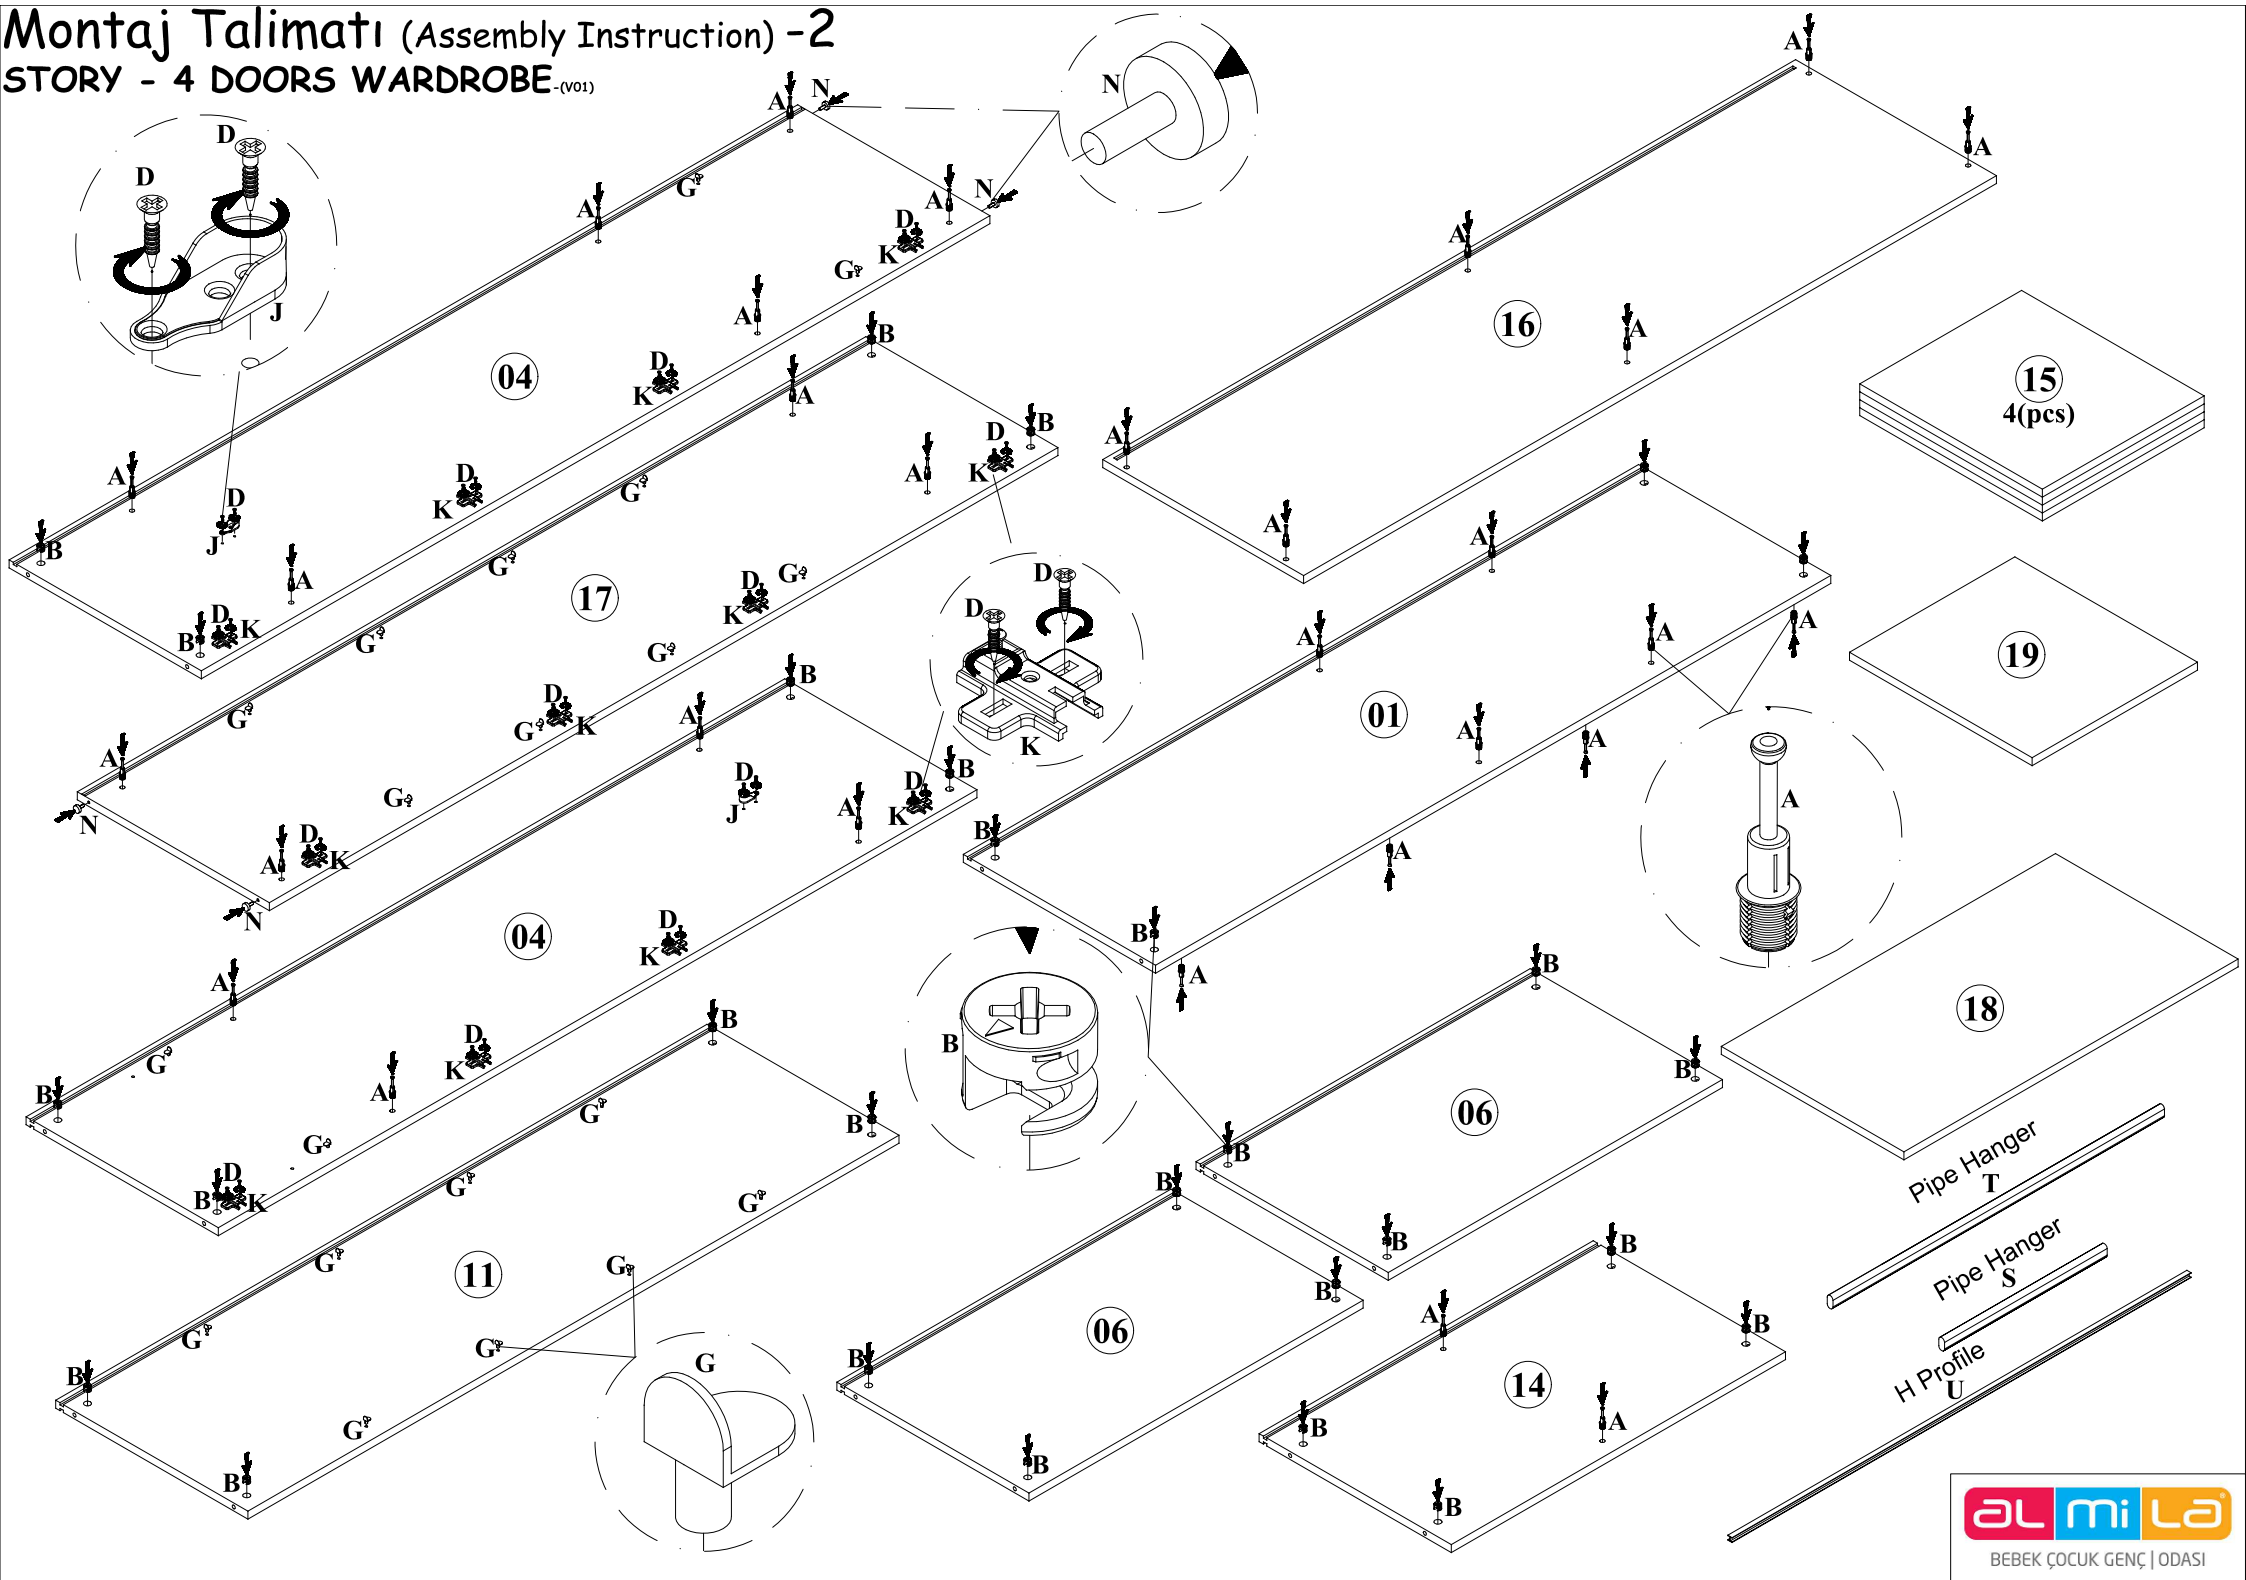

## STORY - 4 DOORS WARDROBE-(v01)

C	W	x	L	x	H
---	---	---	---	---	---

01	1764	x	502	x	18
02	1764	x	60	x	18
03	441	x	60	x	18
04	2060	x	502	x	18
05	882	x	492	x	8
06	873	x	502	x	18
07	1209	x	441	x	8
08	882	x	272	x	8
09	1982	x	502	x	18
10	1710	x	441	x	8
11	1701	x	502	x	18
12	1710	x	432	x	8
13	1997	x	448	x	18
14	873	x	502	x	18
15	423	x	477	x	18
16	1810	x	525	x	18
17	2060	x	502	x	18
18	873	x	477	x	18
19	432	x	477	x	18

## STORY - 4 DOORS WARDROBE - (V01)