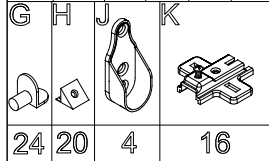

# Montaj Talimatı (Assembly Instruction) -1

## STORY - 4 DOORS WARDROBE-(v01)

C	W	x	L	x	H
---	---	---	---	---	---

01	1764	x	502	x	18
02	1764	x	60	x	18
03	441	x	60	x	18
04	2060	x	502	x	18
05	882	x	492	x	8
06	873	x	502	x	18
07	1209	x	441	x	8
08	882	x	272	x	8
09	1982	x	502	x	18
10	1710	x	441	x	8
11	1701	x	502	x	18
12	1710	x	432	x	8
13	1997	x	448	x	18
14	873	x	502	x	18
15	423	x	477	x	18
16	1810	x	525	x	18
17	2060	x	502	x	18
18	873	x	477	x	18
19	432	x	477	x	18