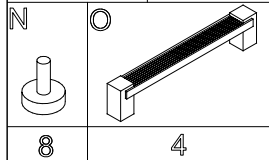

## STORY - 4 DOORS WARDROBE-(v01)

C	W	x	L	x	H
---	---	---	---	---	---

01	1764	x	502	x	18
02	1764	x	60	x	18
03	441	x	60	x	18
04	2060	x	502	x	18
05	882	x	492	x	8
06	873	x	502	x	18
07	1209	x	441	x	8
08	882	x	272	x	8
09	1982	x	502	x	18
10	1710	x	441	x	8
11	1701	x	502	x	18
12	1710	x	432	x	8
13	1997	x	448	x	18
14	873	x	502	x	18
15	423	x	477	x	18
16	1810	x	525	x	18
17	2060	x	502	x	18
18	873	x	477	x	18
19	432	x	477	x	18