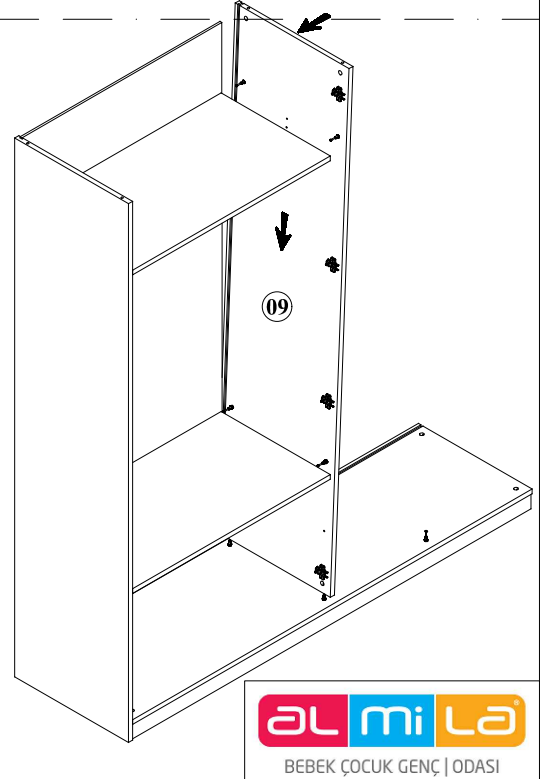

Montaj Talimatı (Assembly Instruction) -4

STORY - 4 DOORS WARDROBE - (V01)