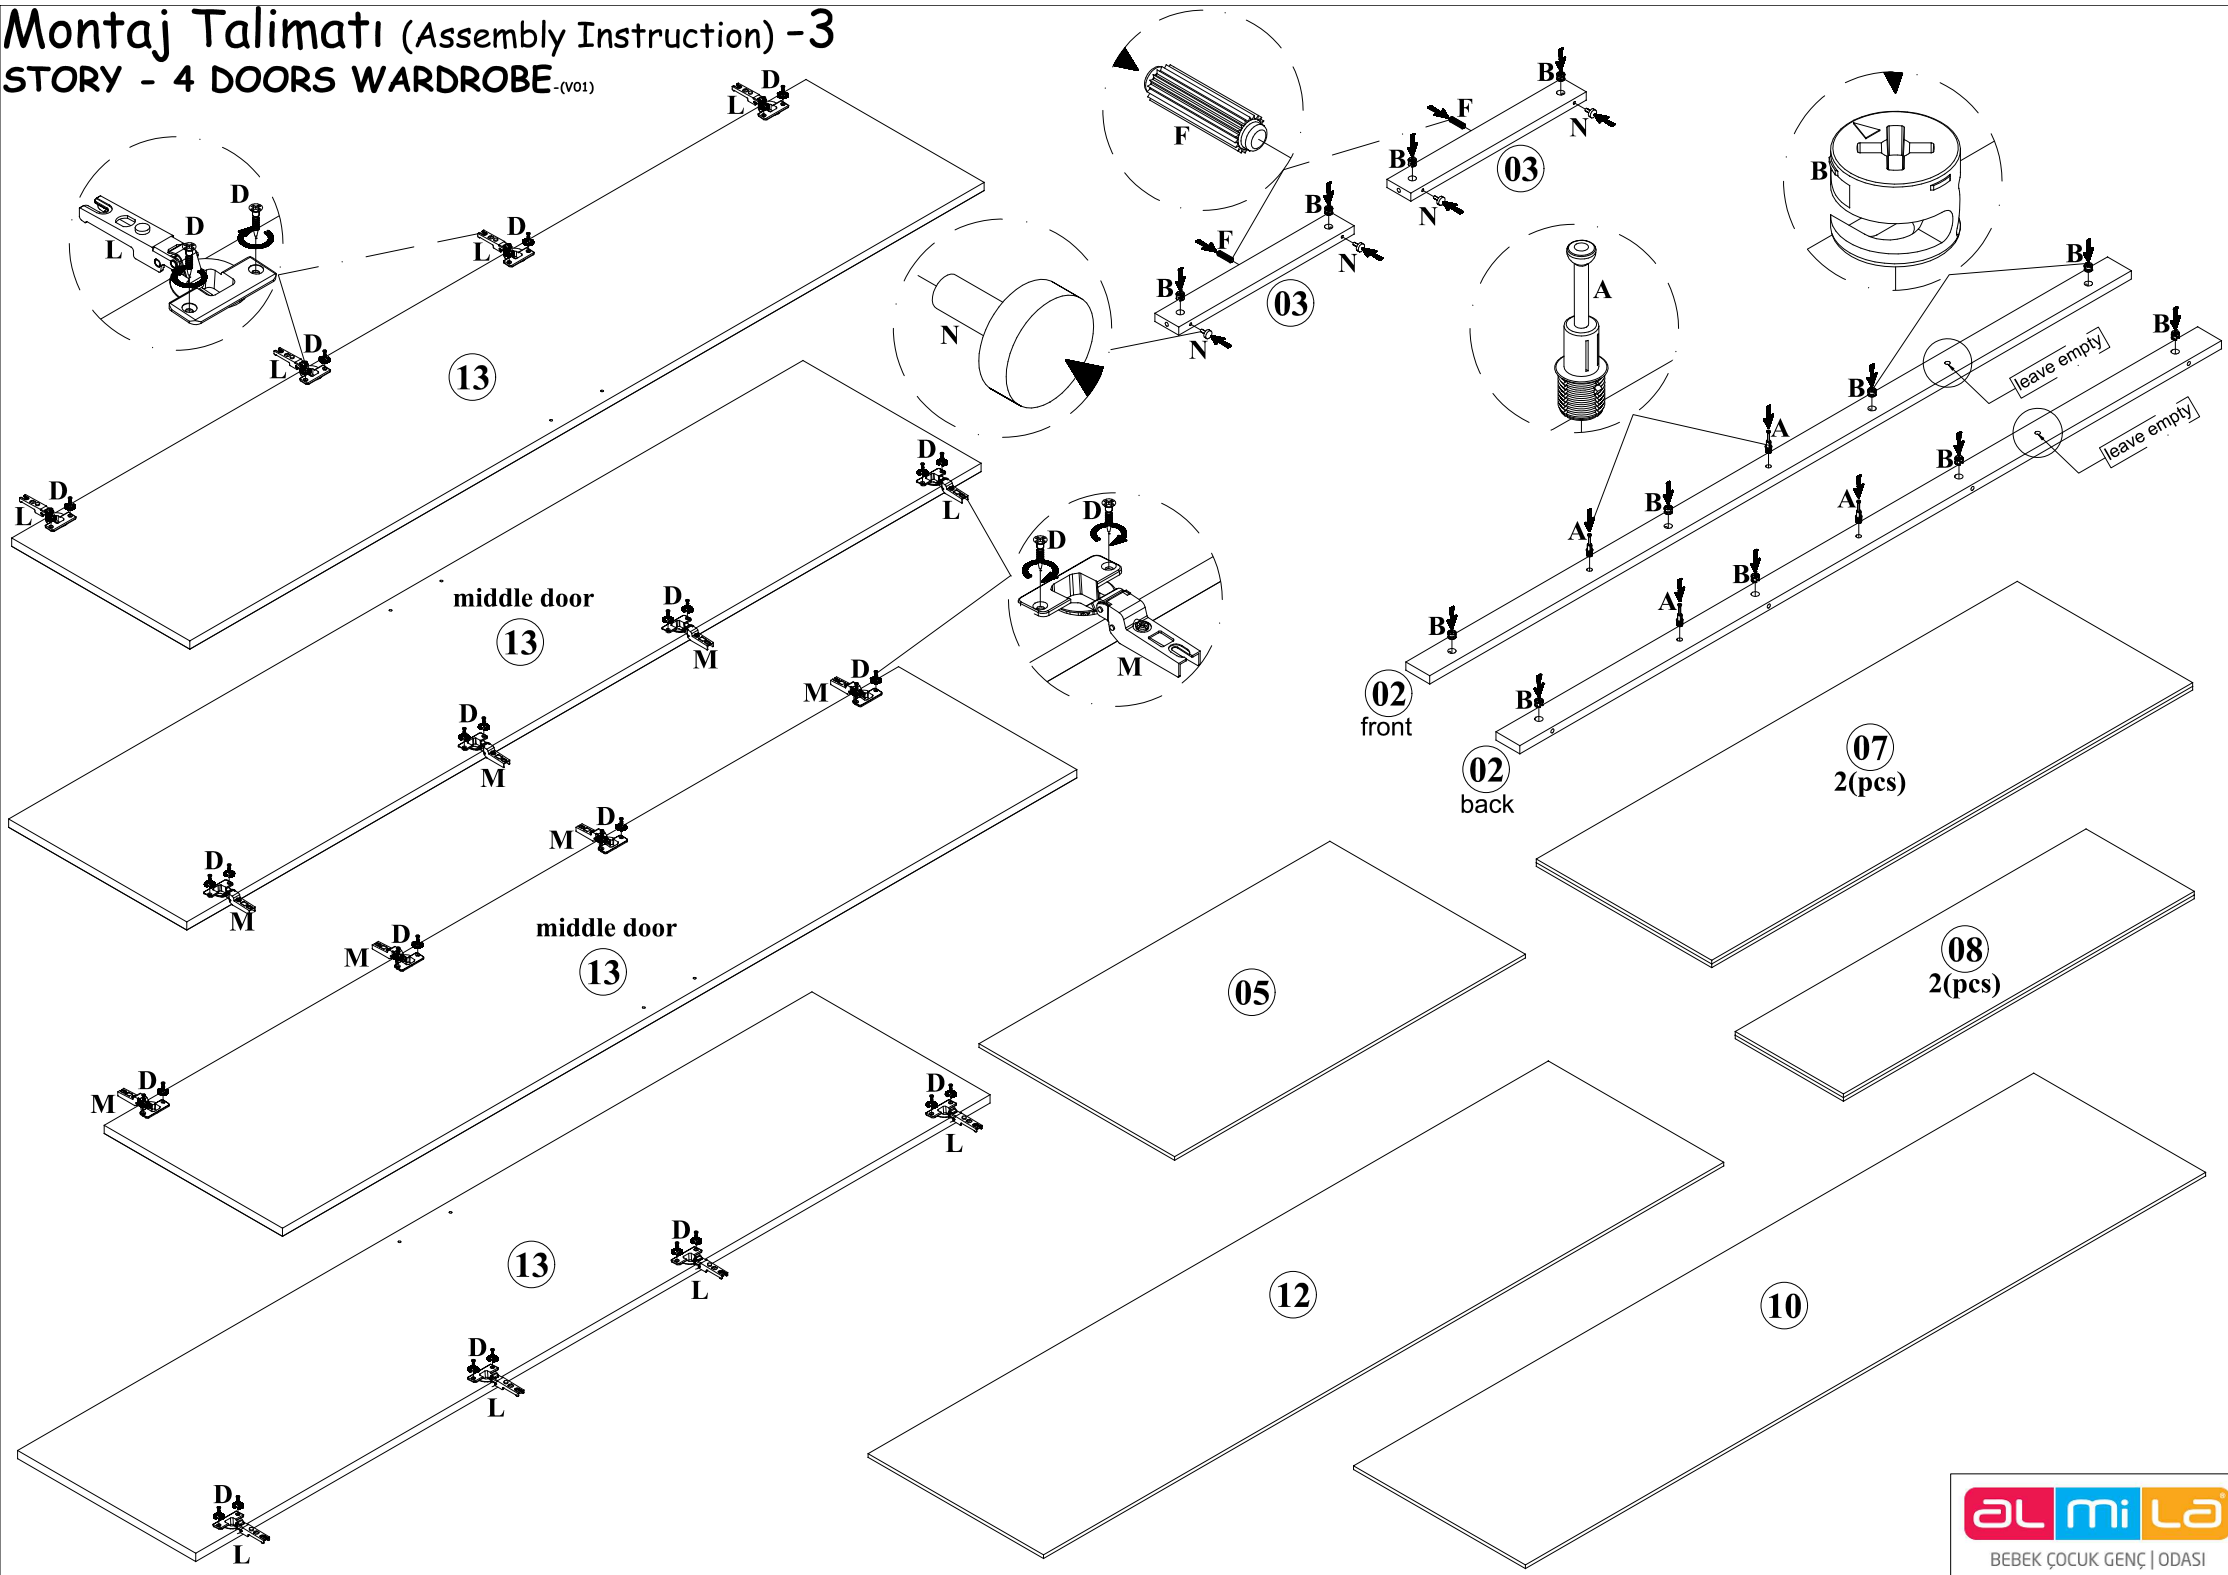

Montaj Talimatı (Assembly Instruction) -3

STORY - 4 DOORS WARDROBE - (V01)