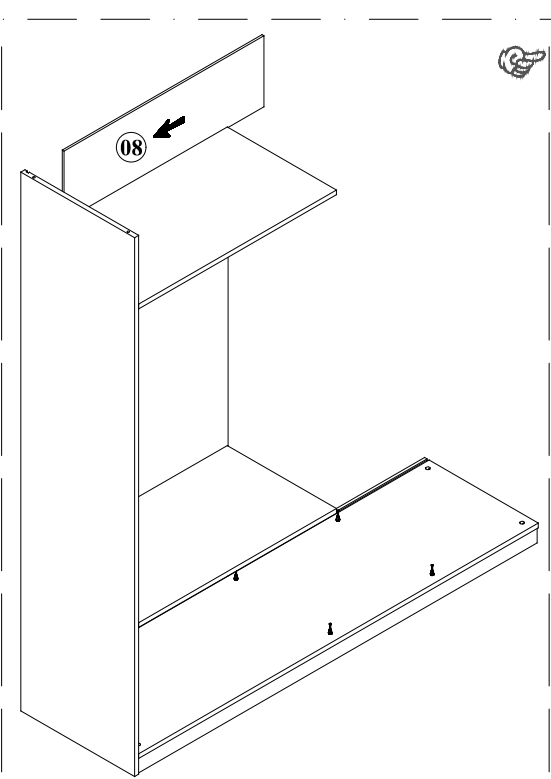

Montaj Talimatı (Assembly Instruction) -4

STORY - 4 DOORS WARDROBE - (V01)