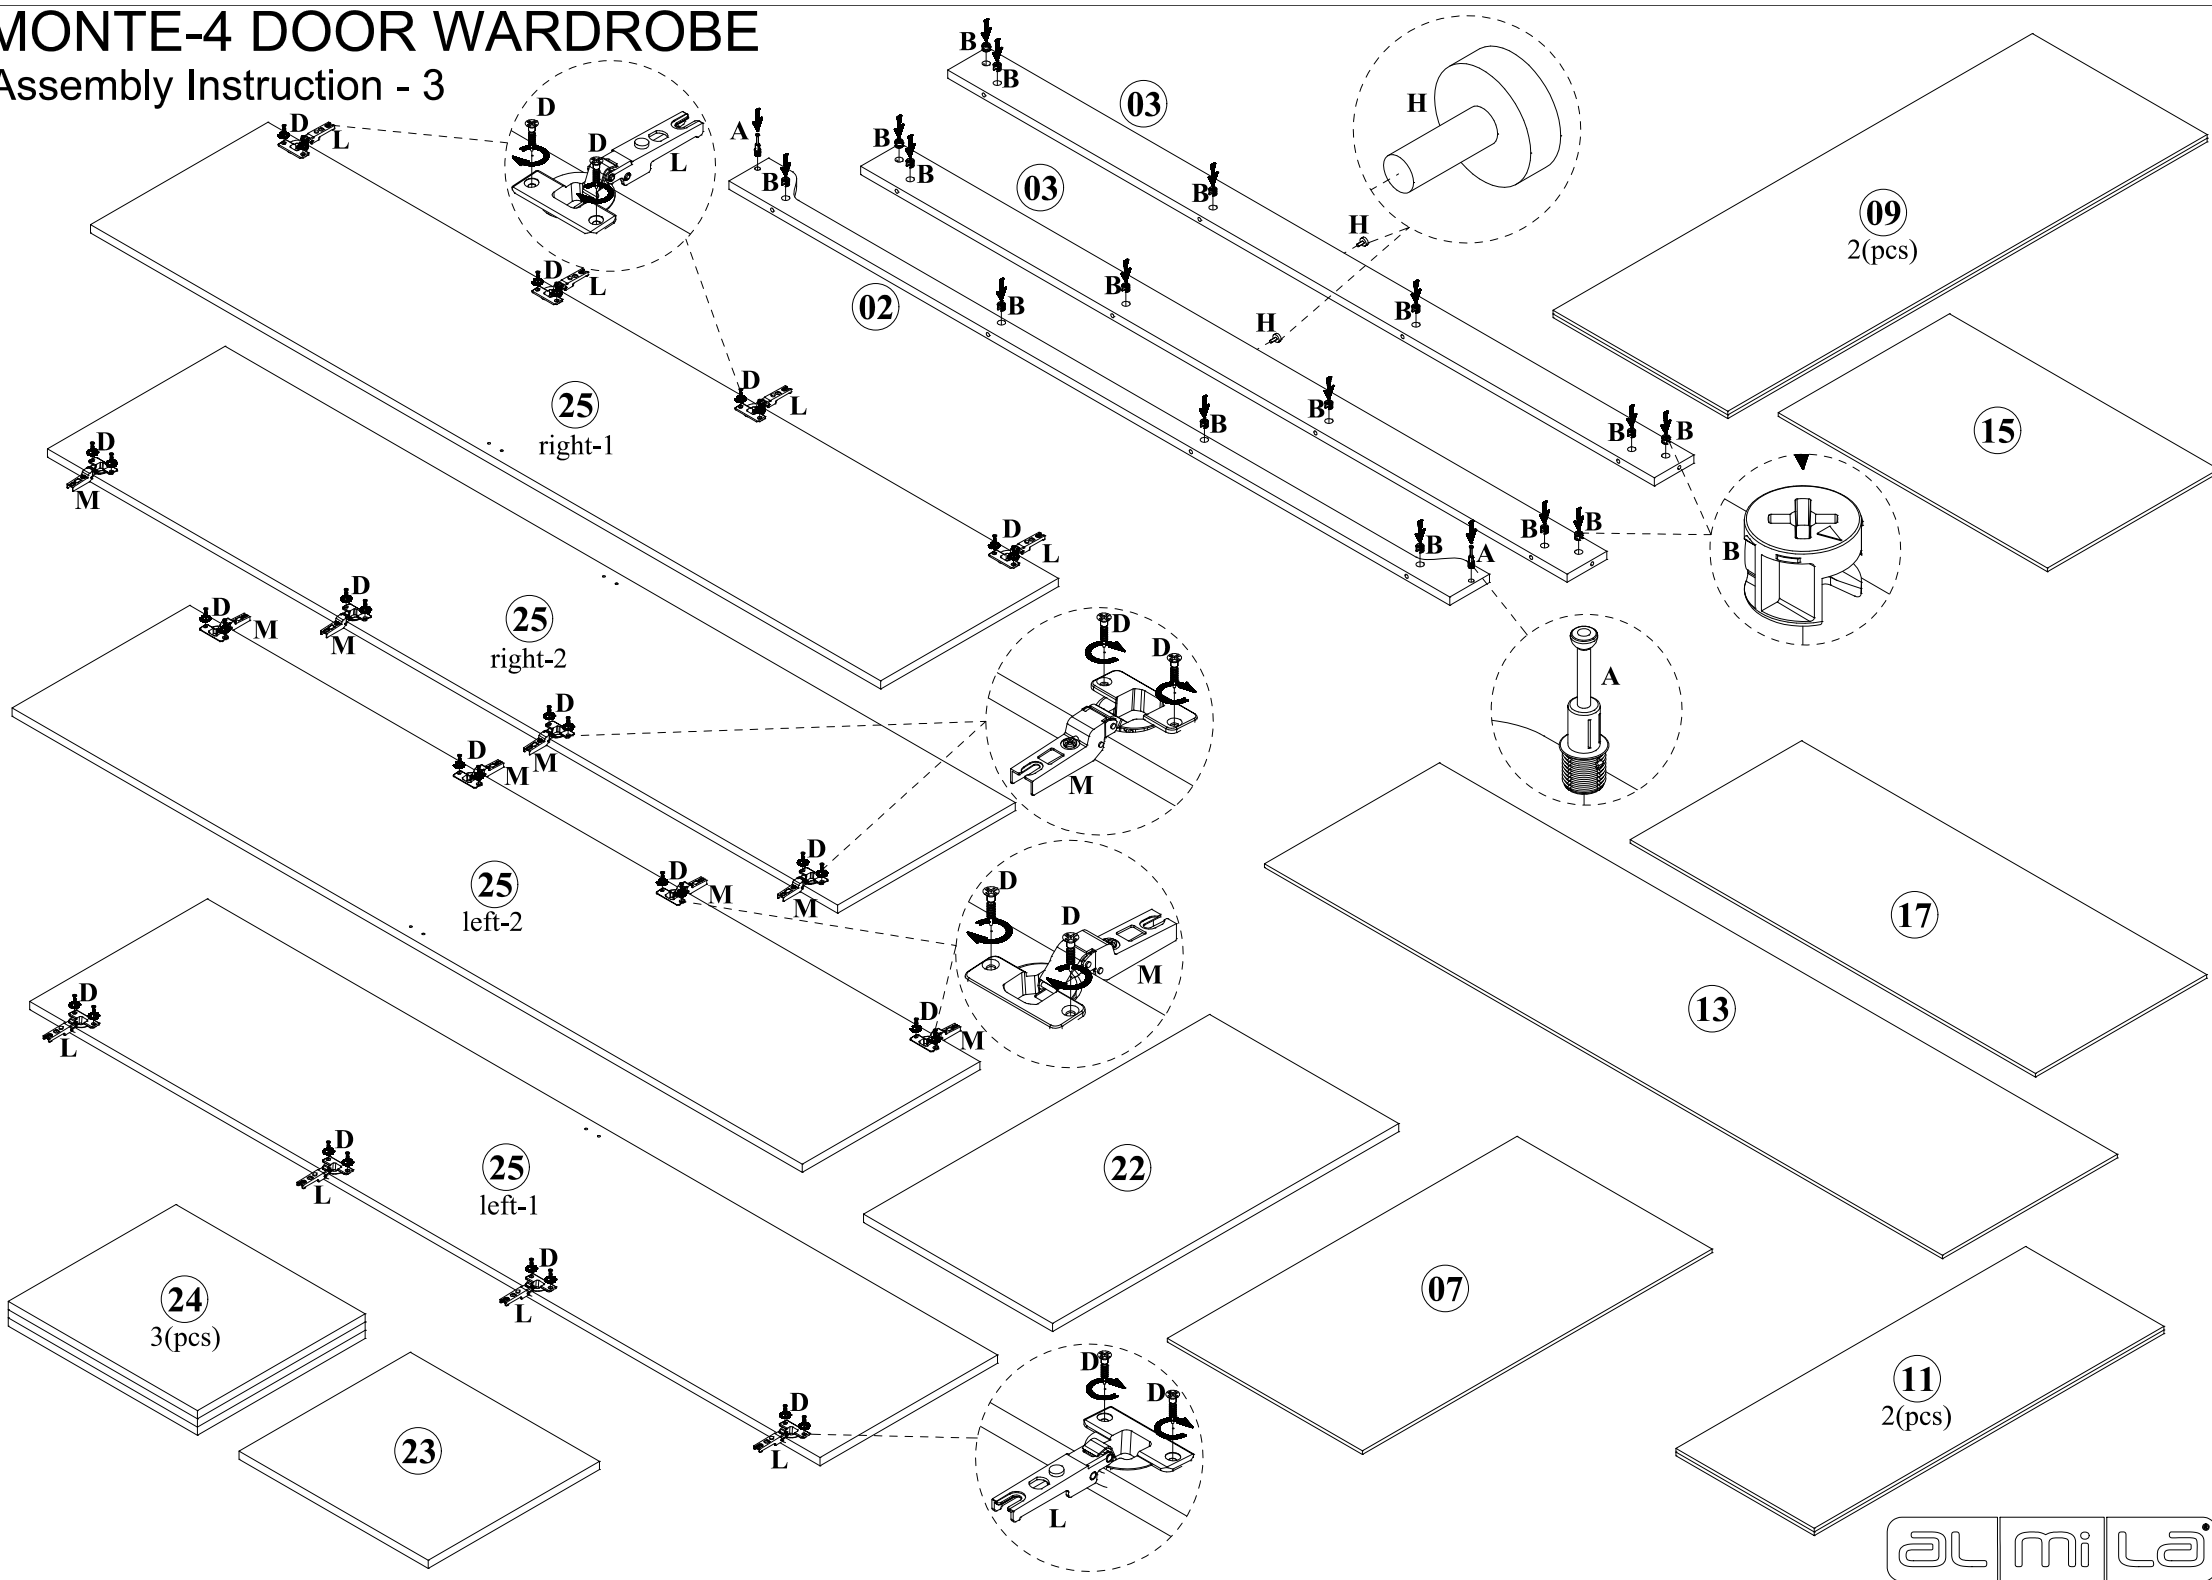

MONTE-4 DOOR WARDROBE

Assembly Instruction - 1

al mi la

NO	W	x	L	x	H	A	B	C	D	E	F
01	511	x	100	x	18						
02	1818	x	100	x	18						
03	1782	x	100	x	18						
04	511	x	100	x	18						
05	1820	x	530	x	18						
06	2059	x	502	x	18	51	55	20	95	8	4
07	882	x	492	x	8	G	H	J	K		
08	873	x	502	x	18						
09	1209	x	441	x	8					20	7
11	882	x	349	x	8						
12	2059	x	502	x	18						
13	1710	x	441	x	8	L					M
14	1701	x	502	x	18						
15	679	x	432	x	8						
16	423	x	497	x	18						
17	1022	x	432	x	8						
18	873	x	502	x	18						
20	2059	x	502	x	18						
21	1846	x	543	x	18						
22	873	x	477	x	18						
23	477	x	432	x	18						
24	477	x	423	x	18						
25	1993	x	448	x	28	N	O			P	
					4			4	2		

MONTE-4 DOOR WARDROBE

Assembly Instruction - 2

MONTE-4 DOOR WARDROBE

Assembly Instruction - 3

MONTE-4 DOOR WARDROBE

Assembly Instruction - 4

MONTE-4 DOOR WARDROBE

Assembly Instruction - 5