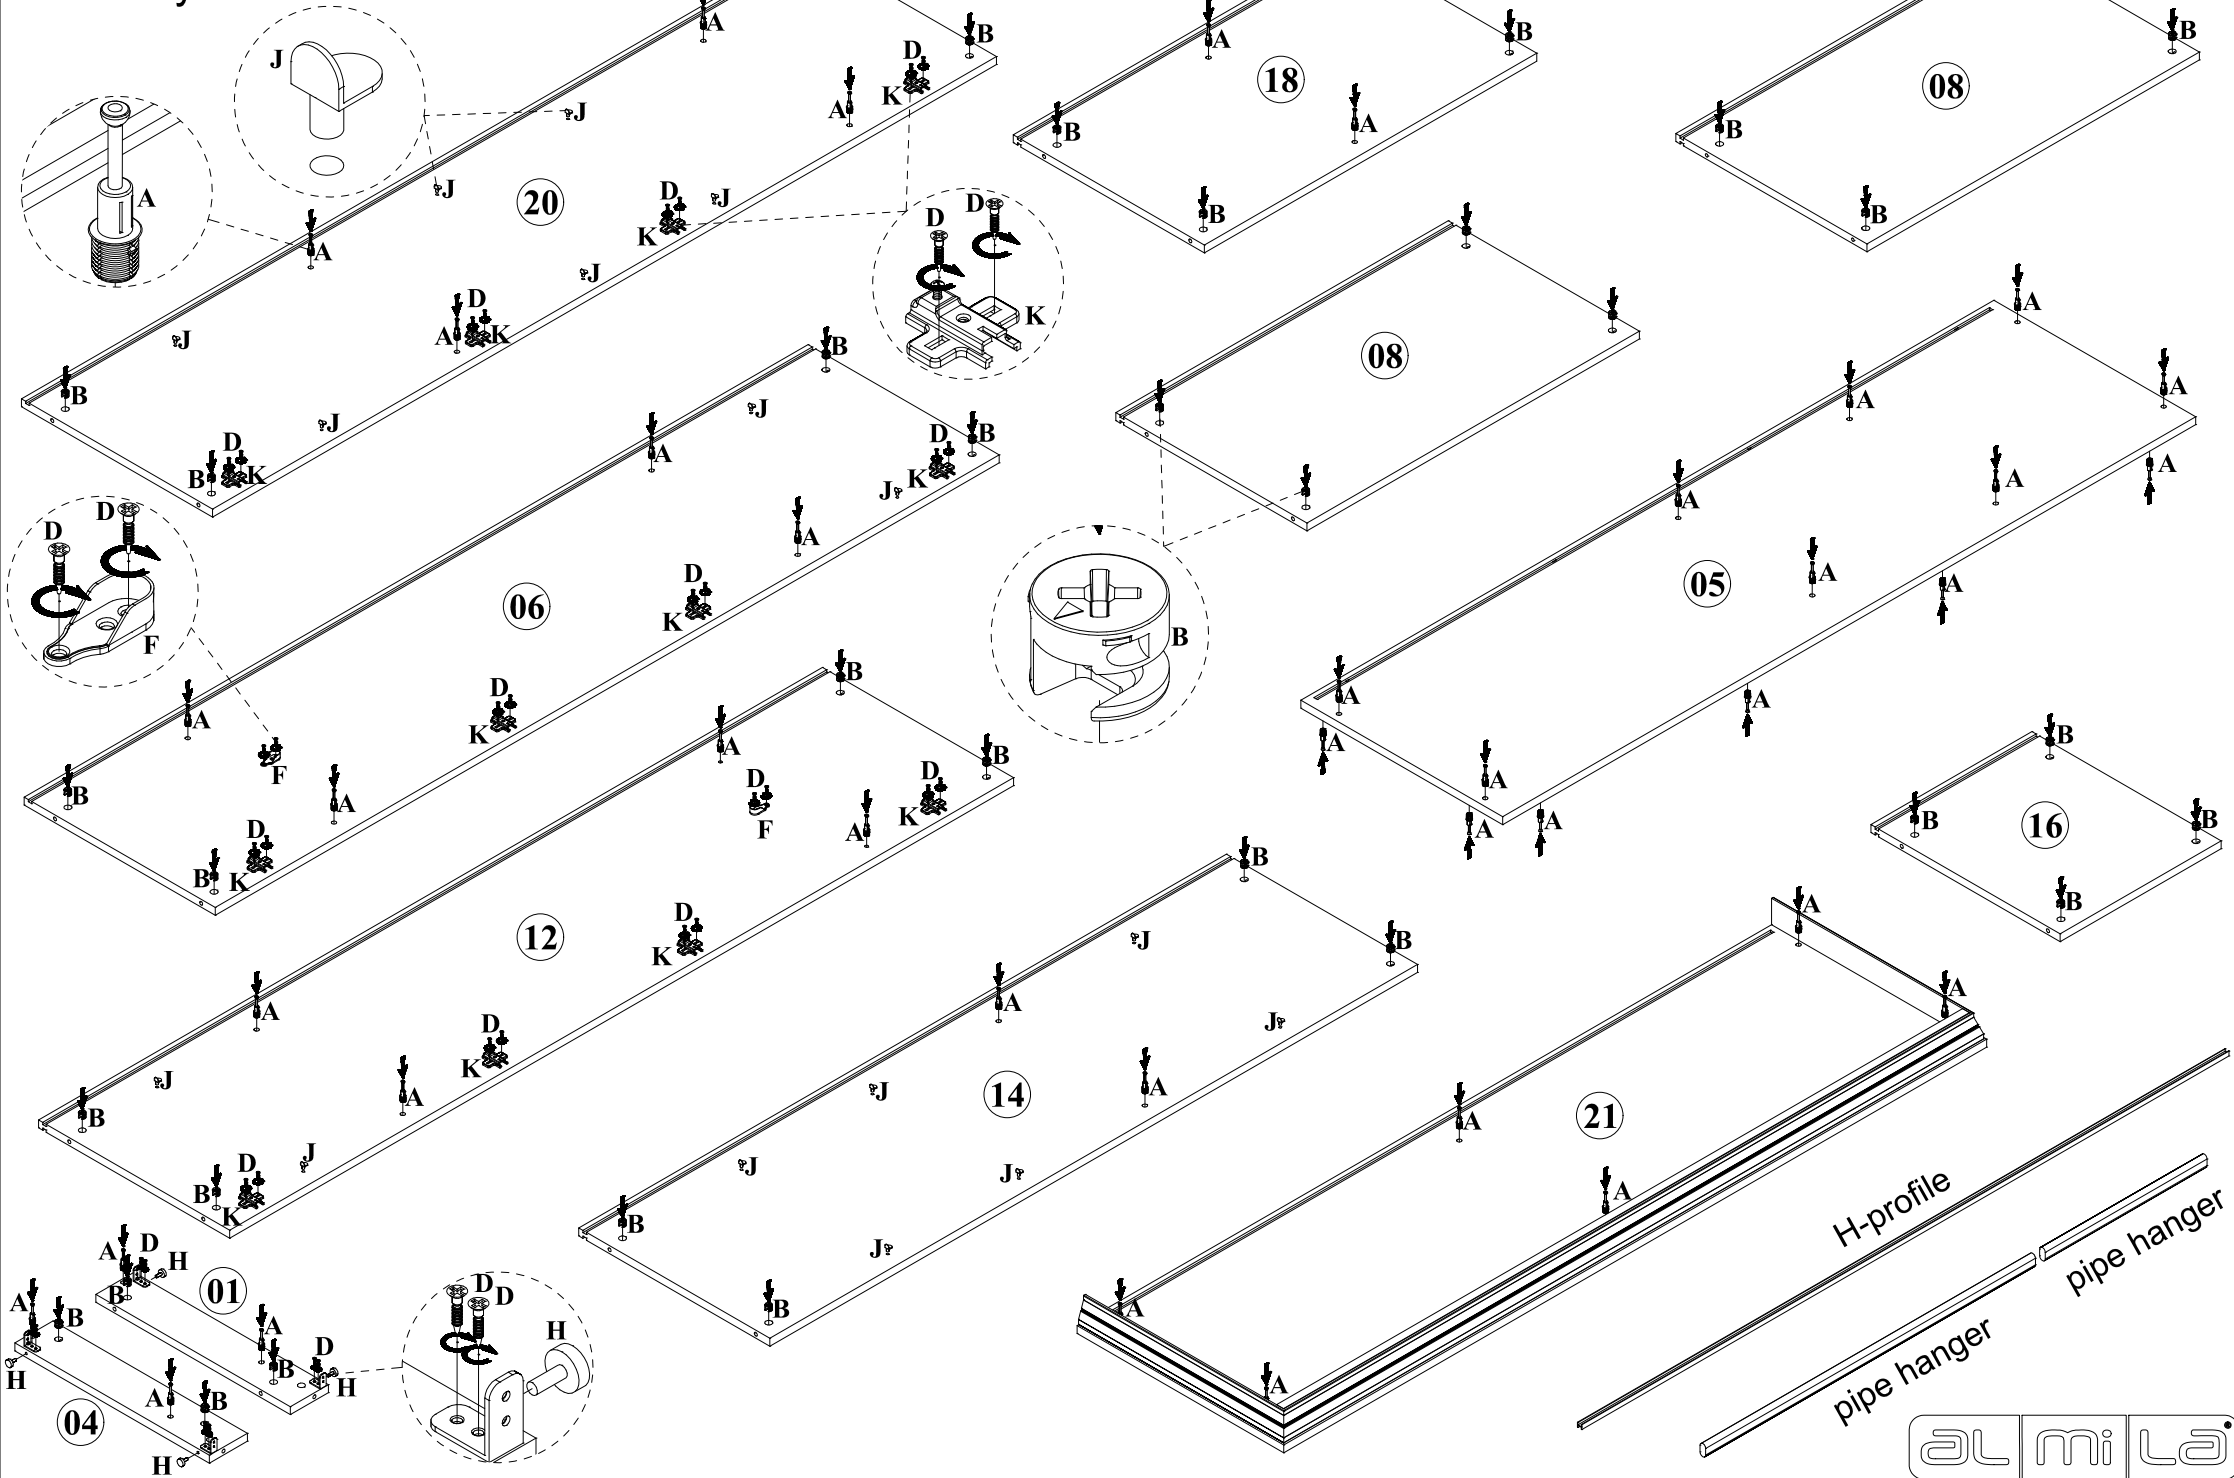

MONTE-4 DOOR WARDROBE

Assembly Instruction - 2