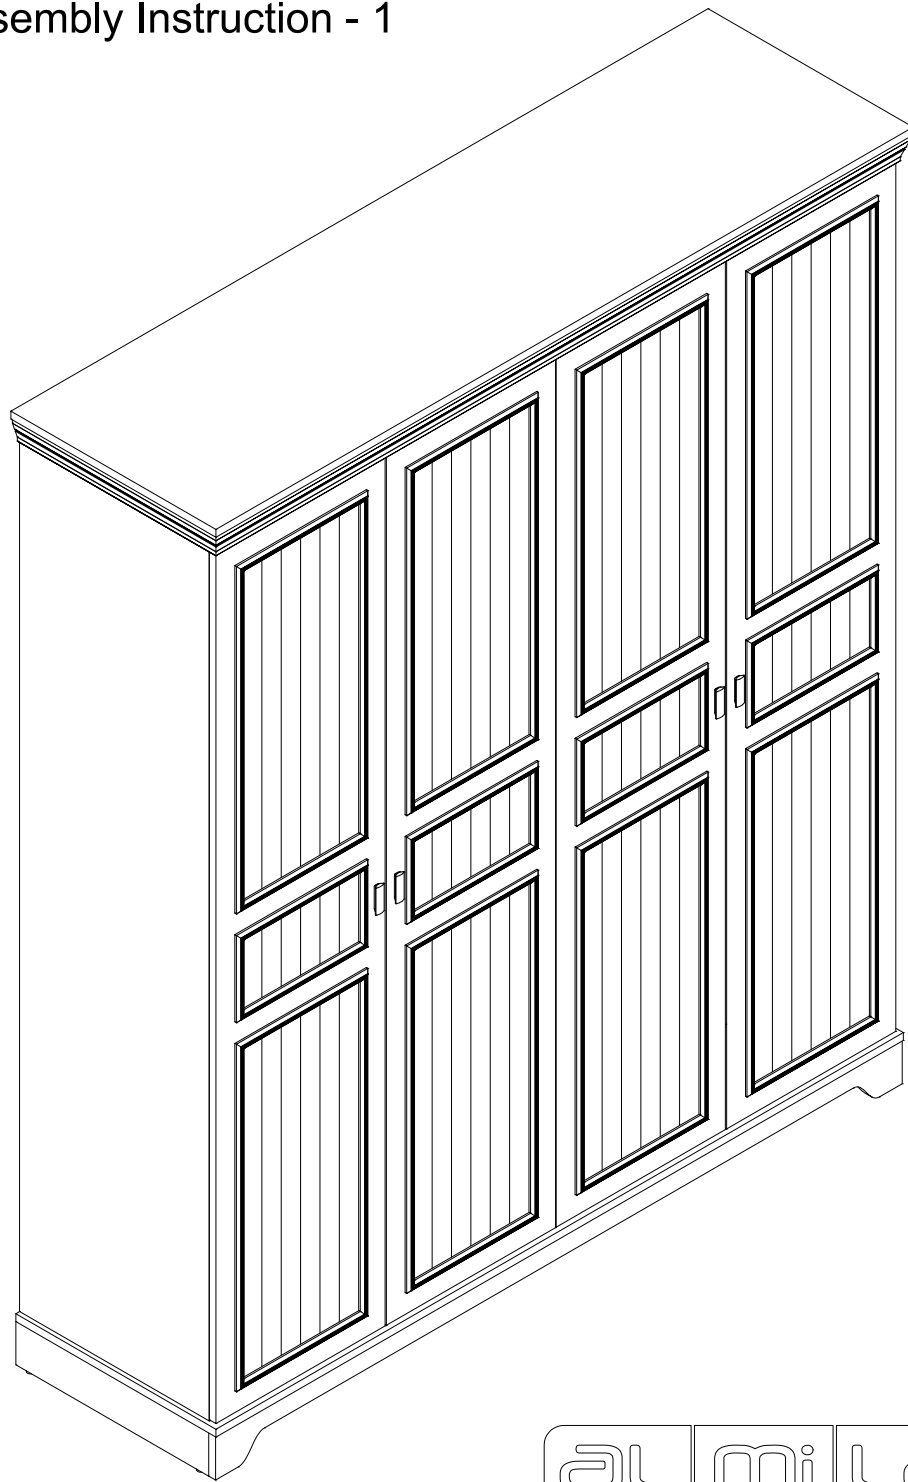

MONTE-4 DOOR WARDROBE

Assembly Instruction - 1

al mi la

NO	W	x	L	x	H	A	B	C	D	E	F
01	511	x	100	x	18						
02	1818	x	100	x	18						
03	1782	x	100	x	18						
04	511	x	100	x	18						
05	1820	x	530	x	18						
06	2059	x	502	x	18	51	55	20	95	8	4
07	882	x	492	x	8	G	H	J	K		
08	873	x	502	x	18						
09	1209	x	441	x	8					20	7
11	882	x	349	x	8						
12	2059	x	502	x	18						
13	1710	x	441	x	8	L					M
14	1701	x	502	x	18						
15	679	x	432	x	8						
16	423	x	497	x	18						
17	1022	x	432	x	8						
18	873	x	502	x	18						
20	2059	x	502	x	18						
21	1846	x	543	x	18						
22	873	x	477	x	18						
23	477	x	432	x	18						
24	477	x	423	x	18						
25	1993	x	448	x	28	N	O			P	
					4			4	2		