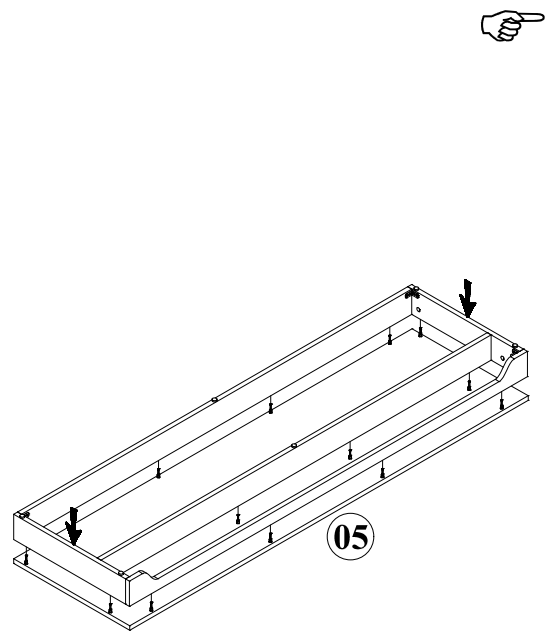

MONTE-4 DOOR WARDROBE

Assembly Instruction - 4