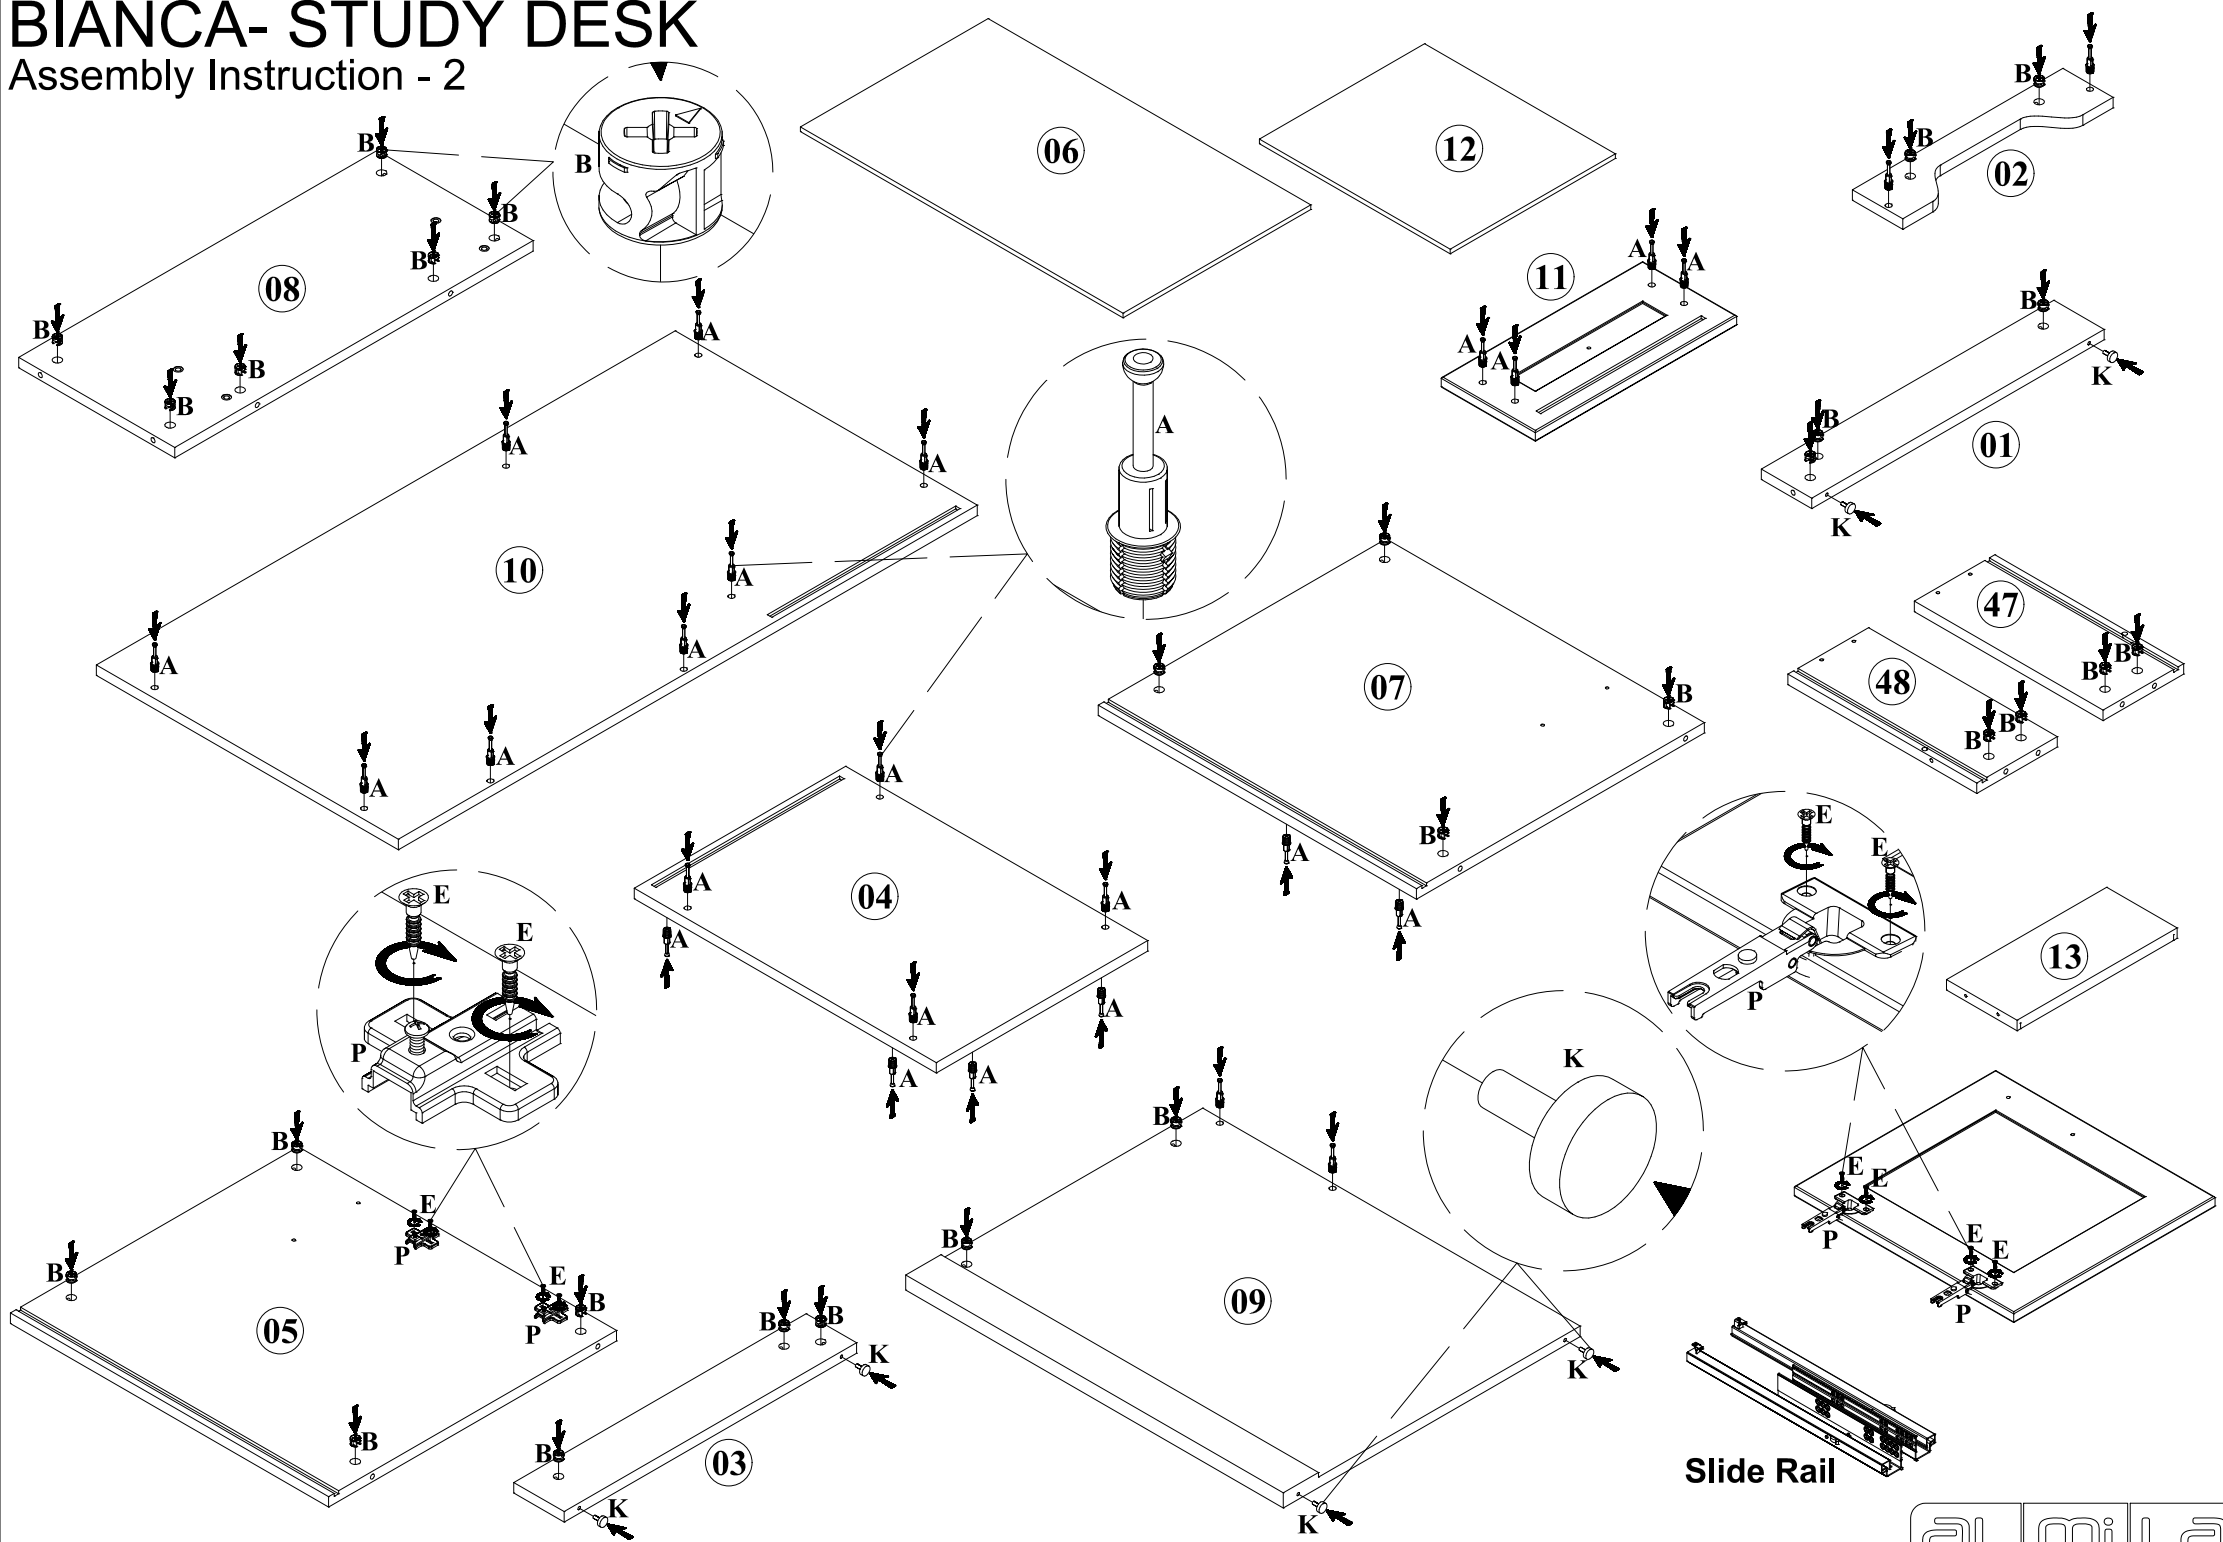

BIANCA - STUDY DESK

Assembly Instruction - 1

A	B	C	D	E
29	29	4	2	10
F	G	H	J	K
2	1	5	2	6
L	M	N		
1	1	1		
O	P			
1	2+2			

NO	W	x	L	x	H
01	581	x	100	x	18
02	418	x	271	x	18
03	581	x	100	x	18
04	420	x	600	x	18
05	632	x	572	x	18
06	641	x	373	x	8
07	632	x	572	x	18
08	712	x	310	x	18
09	750	x	590	x	18
10	1150	x	600	x	18
11	279	x	66	x	8
12	328	x	379	x	8
13	318	x	100	x	18
14	436	x	400	x	18
15	375	x	160	x	18
16	375	x	160	x	18

BIANCA- STUDY DESK

Assembly Instruction - 2

Slide Rail

BIANCA - STUDY DESK

Assembly Instruction - 3

BIANCA - STUDY DESK

Assembly Instruction - 4

!!SEE DRAWER ASSEMBLY!!