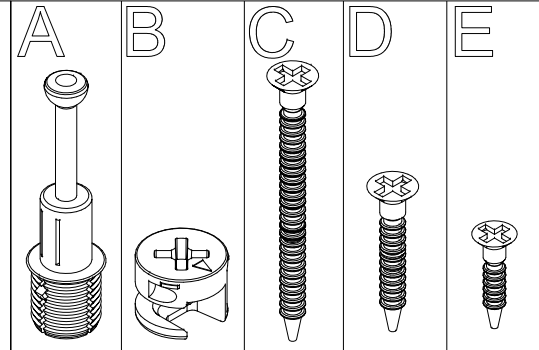

LORA - DRESSING TABLE (v01)

Assembly Instruction - 1

A 25 B 25 C 17 D 6 E 4

F 17 G 8 H 4 J 6 K 4

C	W	x	L	x	H
01	470	x	454	x	18
02	375	x	422	x	18
03	423	x	384	x	8
04	375	x	422	x	18
05	470	x	454	x	18
06	450	x	183	x	22
07	378	x	378	x	8
08	368	x	140	x	18
47	375	x	160	x	18
48	375	x	160	x	18

P 4 R 8

LORA - DRESSING TABLE (V01)

Assembly Instruction - 2

LORA - DRESSING TABLE (V01)

Assembly Instruction - 3

LORA - DRESSING TABLE (V01)

Assembly Instruction - 4

!!SEE DRAWER ASSEMBLY!!!