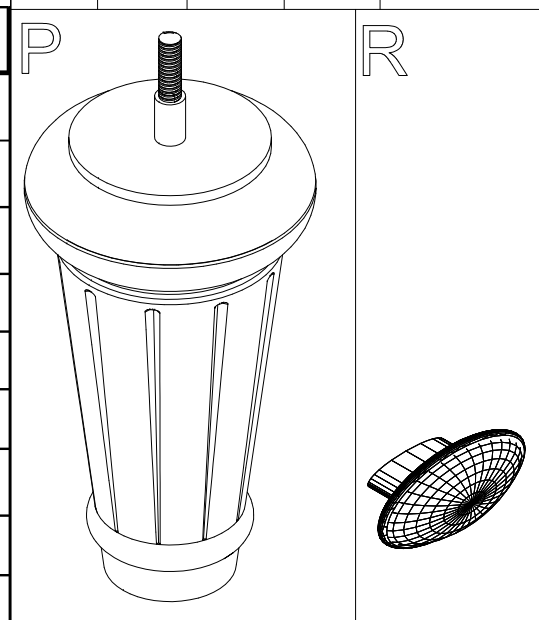

LORA - DRESSING TABLE (v01)

Assembly Instruction - 1

A 25 B 25 C 17 D 6 E 4

F 17 G 8 H 4 J 6 K 4

C	W	x	L	x	H
01	470	x	454	x	18
02	375	x	422	x	18
03	423	x	384	x	8
04	375	x	422	x	18
05	470	x	454	x	18
06	450	x	183	x	22
07	378	x	378	x	8
08	368	x	140	x	18
47	375	x	160	x	18
48	375	x	160	x	18

P 4 R 8

LORA - DRESSING TABLE (V01)

Assembly Instruction - 2

LORA - DRESSING TABLE (V01)

Assembly Instruction - 3

LORA - DRESSING TABLE (V01)

Assembly Instruction - 4

!!SEE DRAWER ASSEMBLY!!!