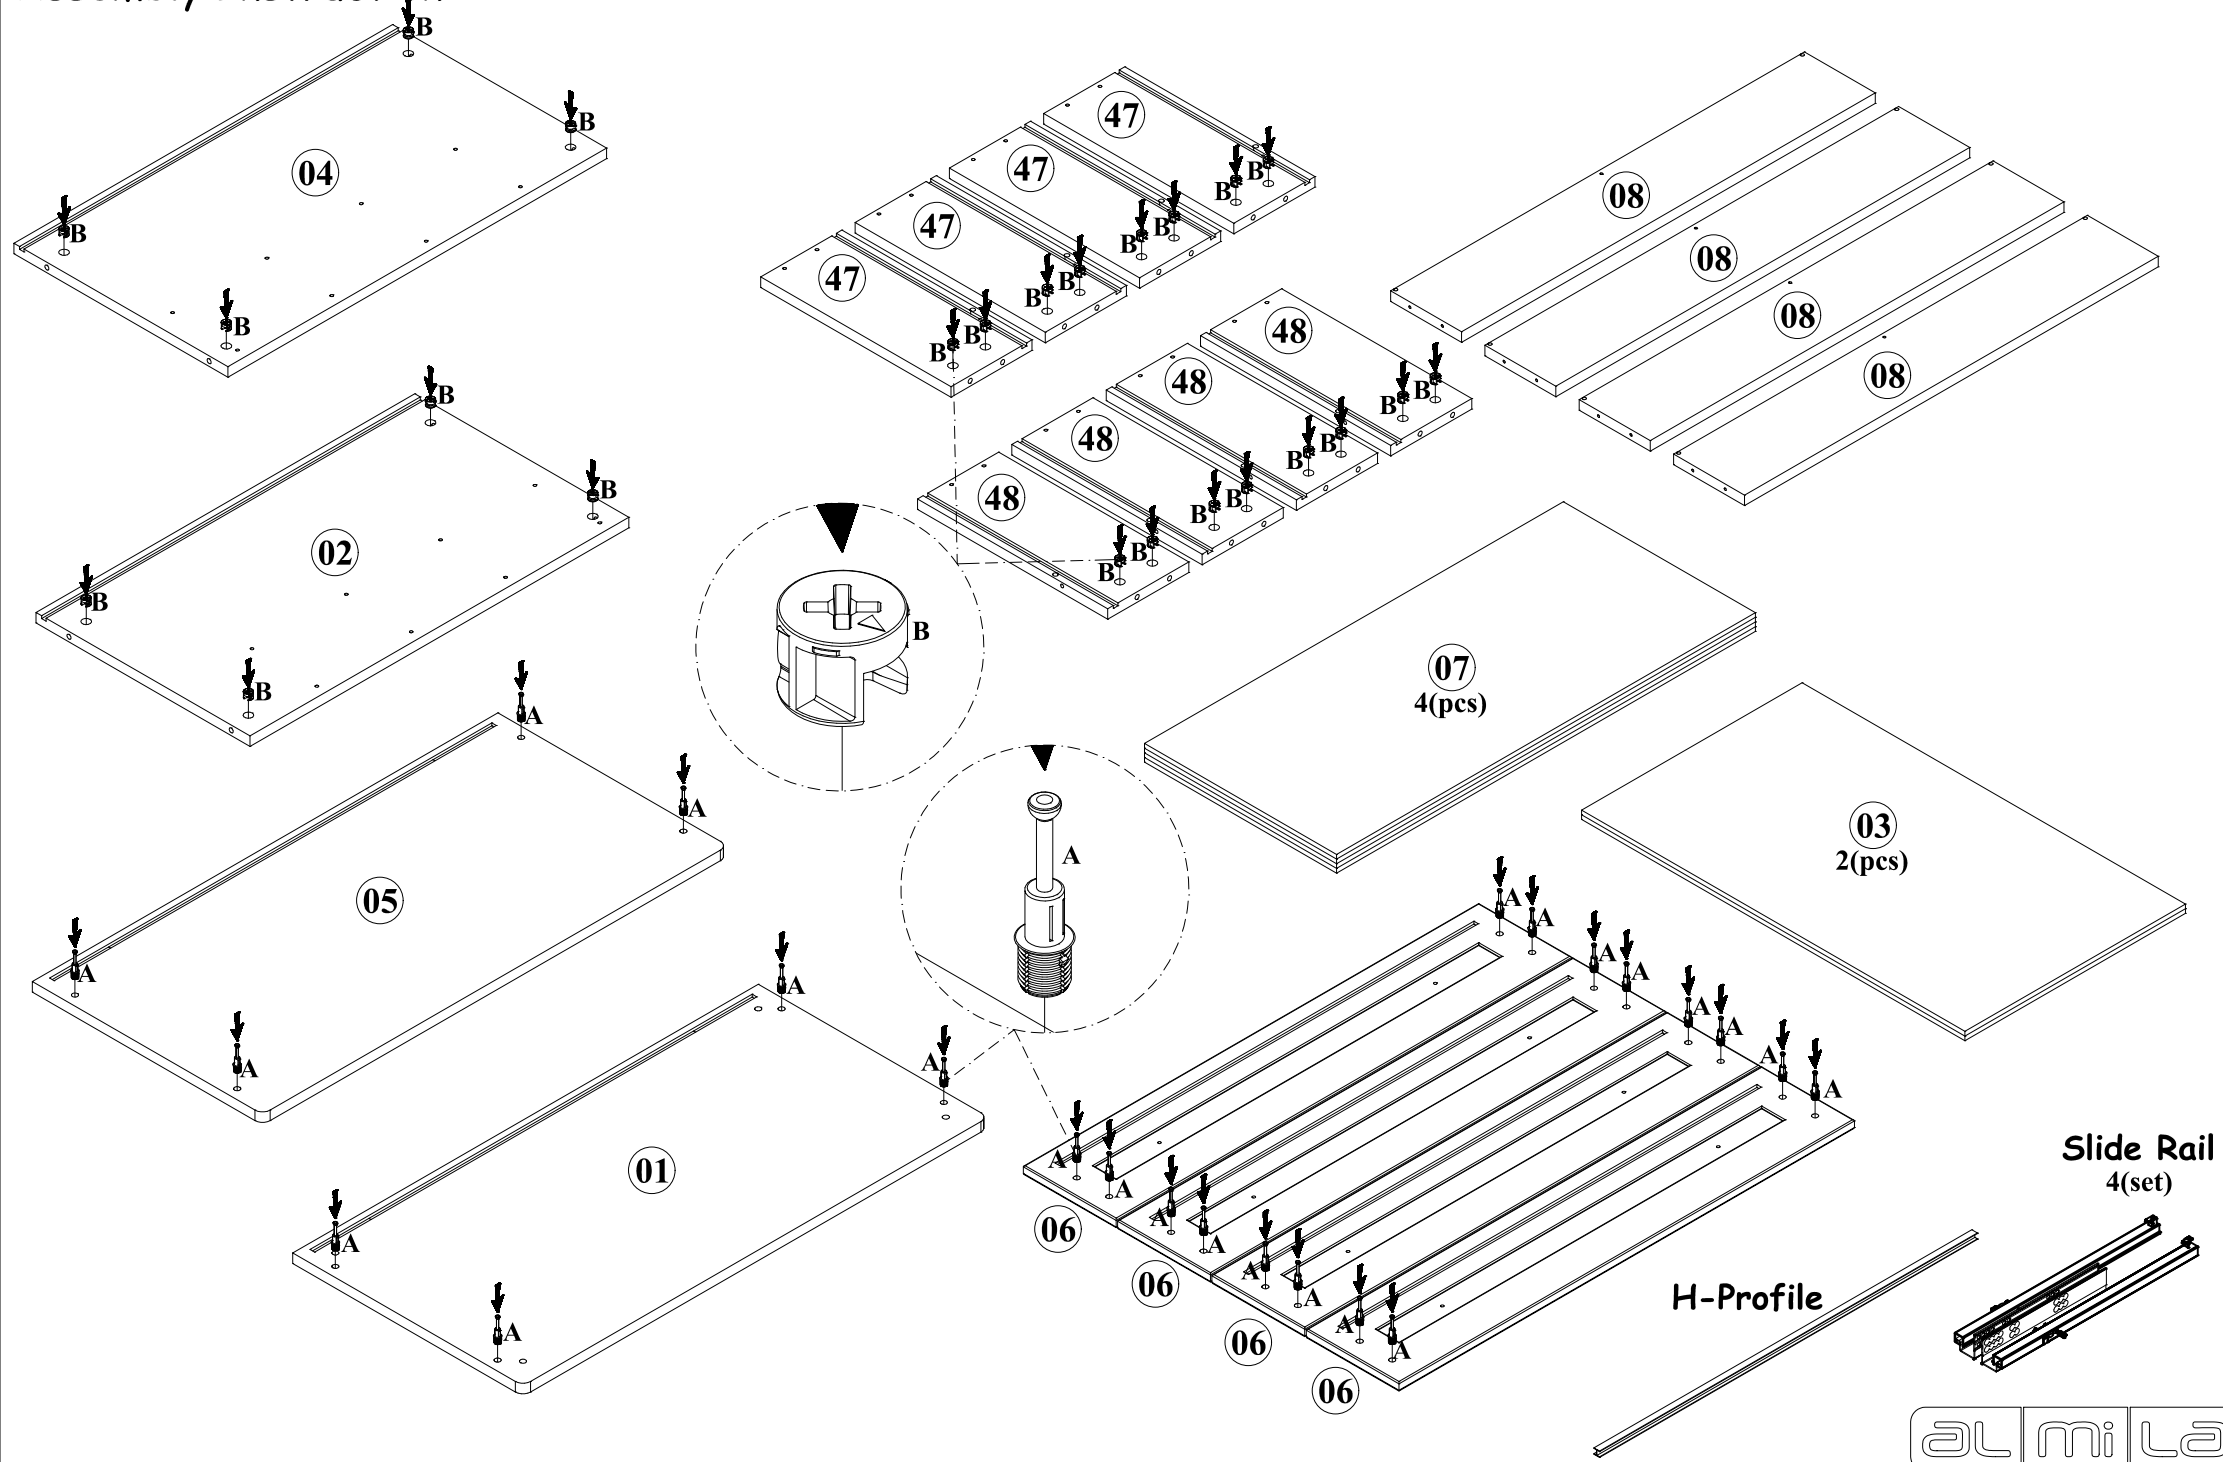

LORA - DRESSING TABLE (v01)

Assembly Instruction - 1

A 25 B 25 C 17 D 6 E 4

F 17 G 8 H 4 J 6 K 4

C	W	x	L	x	H
01	470	x	454	x	18
02	375	x	422	x	18
03	423	x	384	x	8
04	375	x	422	x	18
05	470	x	454	x	18
06	450	x	183	x	22
07	378	x	378	x	8
08	368	x	140	x	18
47	375	x	160	x	18
48	375	x	160	x	18

P 4 R 8

LORA - DRESSING TABLE (V01)

Assembly Instruction - 2

LORA - DRESSING TABLE (V01)

Assembly Instruction - 3

LORA - DRESSING TABLE (V01)

Assembly Instruction - 4

!!SEE DRAWER ASSEMBLY!!!