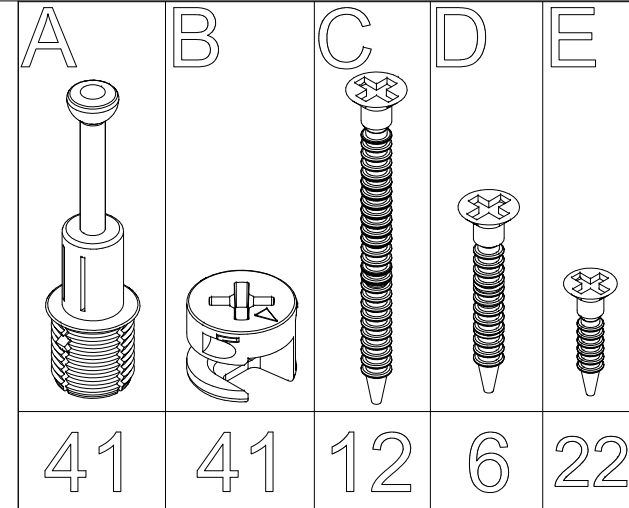

BIANCA - DRESSING TABLE - V02

Assembly Instruction - 1

41 41 12 6 22

12 9 6 4

4 4 8 6

NO	W	x	L	x	H
01	431	x	100	x	18
02	918	x	271	x	18
03	882	x	100	x	18
04	431	x	100	x	18
05	920	x	450	x	18
06	748	x	422	x	18
07	900	x	166	x	18
08	748	x	422	x	18
09	757	x	436	x	18
10	920	x	450	x	8
11	828	x	379	x	18
12	818	x	140	x	8
13	779	x	57	x	18
14	818	x	74	x	8
15	375	x	160	x	18
16	375	x	160	x	18
17	375	x	160	x	18
18	375	x	160	x	18

BIANCA - DRESSING TABLE - V02

Assembly Instruction - 2

BIANCA - DRESSING TABLE - V02

Assembly Instruction - 3

BIANCA - DRESSING TABLE - V02

Assembly Instruction - 4

!See Drawing Assembly!

!See Drawing Assembly!