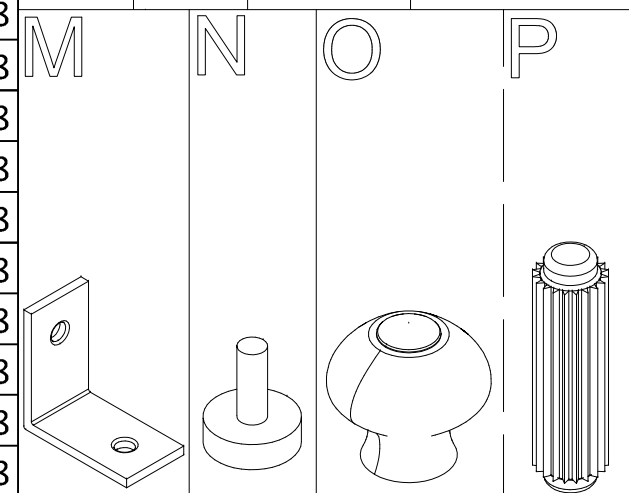

BIANCA - DRESSING TABLE - V02

Assembly Instruction - 1

41 41 12 6 22

12 9 6 4

4 4 8 6

NO	W	x	L	x	H
01	431	x	100	x	18
02	918	x	271	x	18
03	882	x	100	x	18
04	431	x	100	x	18
05	920	x	450	x	18
06	748	x	422	x	18
07	900	x	166	x	18
08	748	x	422	x	18
09	757	x	436	x	18
10	920	x	450	x	8
11	828	x	379	x	18
12	818	x	140	x	8
13	779	x	57	x	18
14	818	x	74	x	8
15	375	x	160	x	18
16	375	x	160	x	18
17	375	x	160	x	18
18	375	x	160	x	18

BIANCA - DRESSING TABLE - V02

Assembly Instruction - 2

BIANCA - DRESSING TABLE - V02

Assembly Instruction - 3

BIANCA - DRESSING TABLE - V02

Assembly Instruction - 4

!See Drawing Assembly!

!See Drawing Assembly!