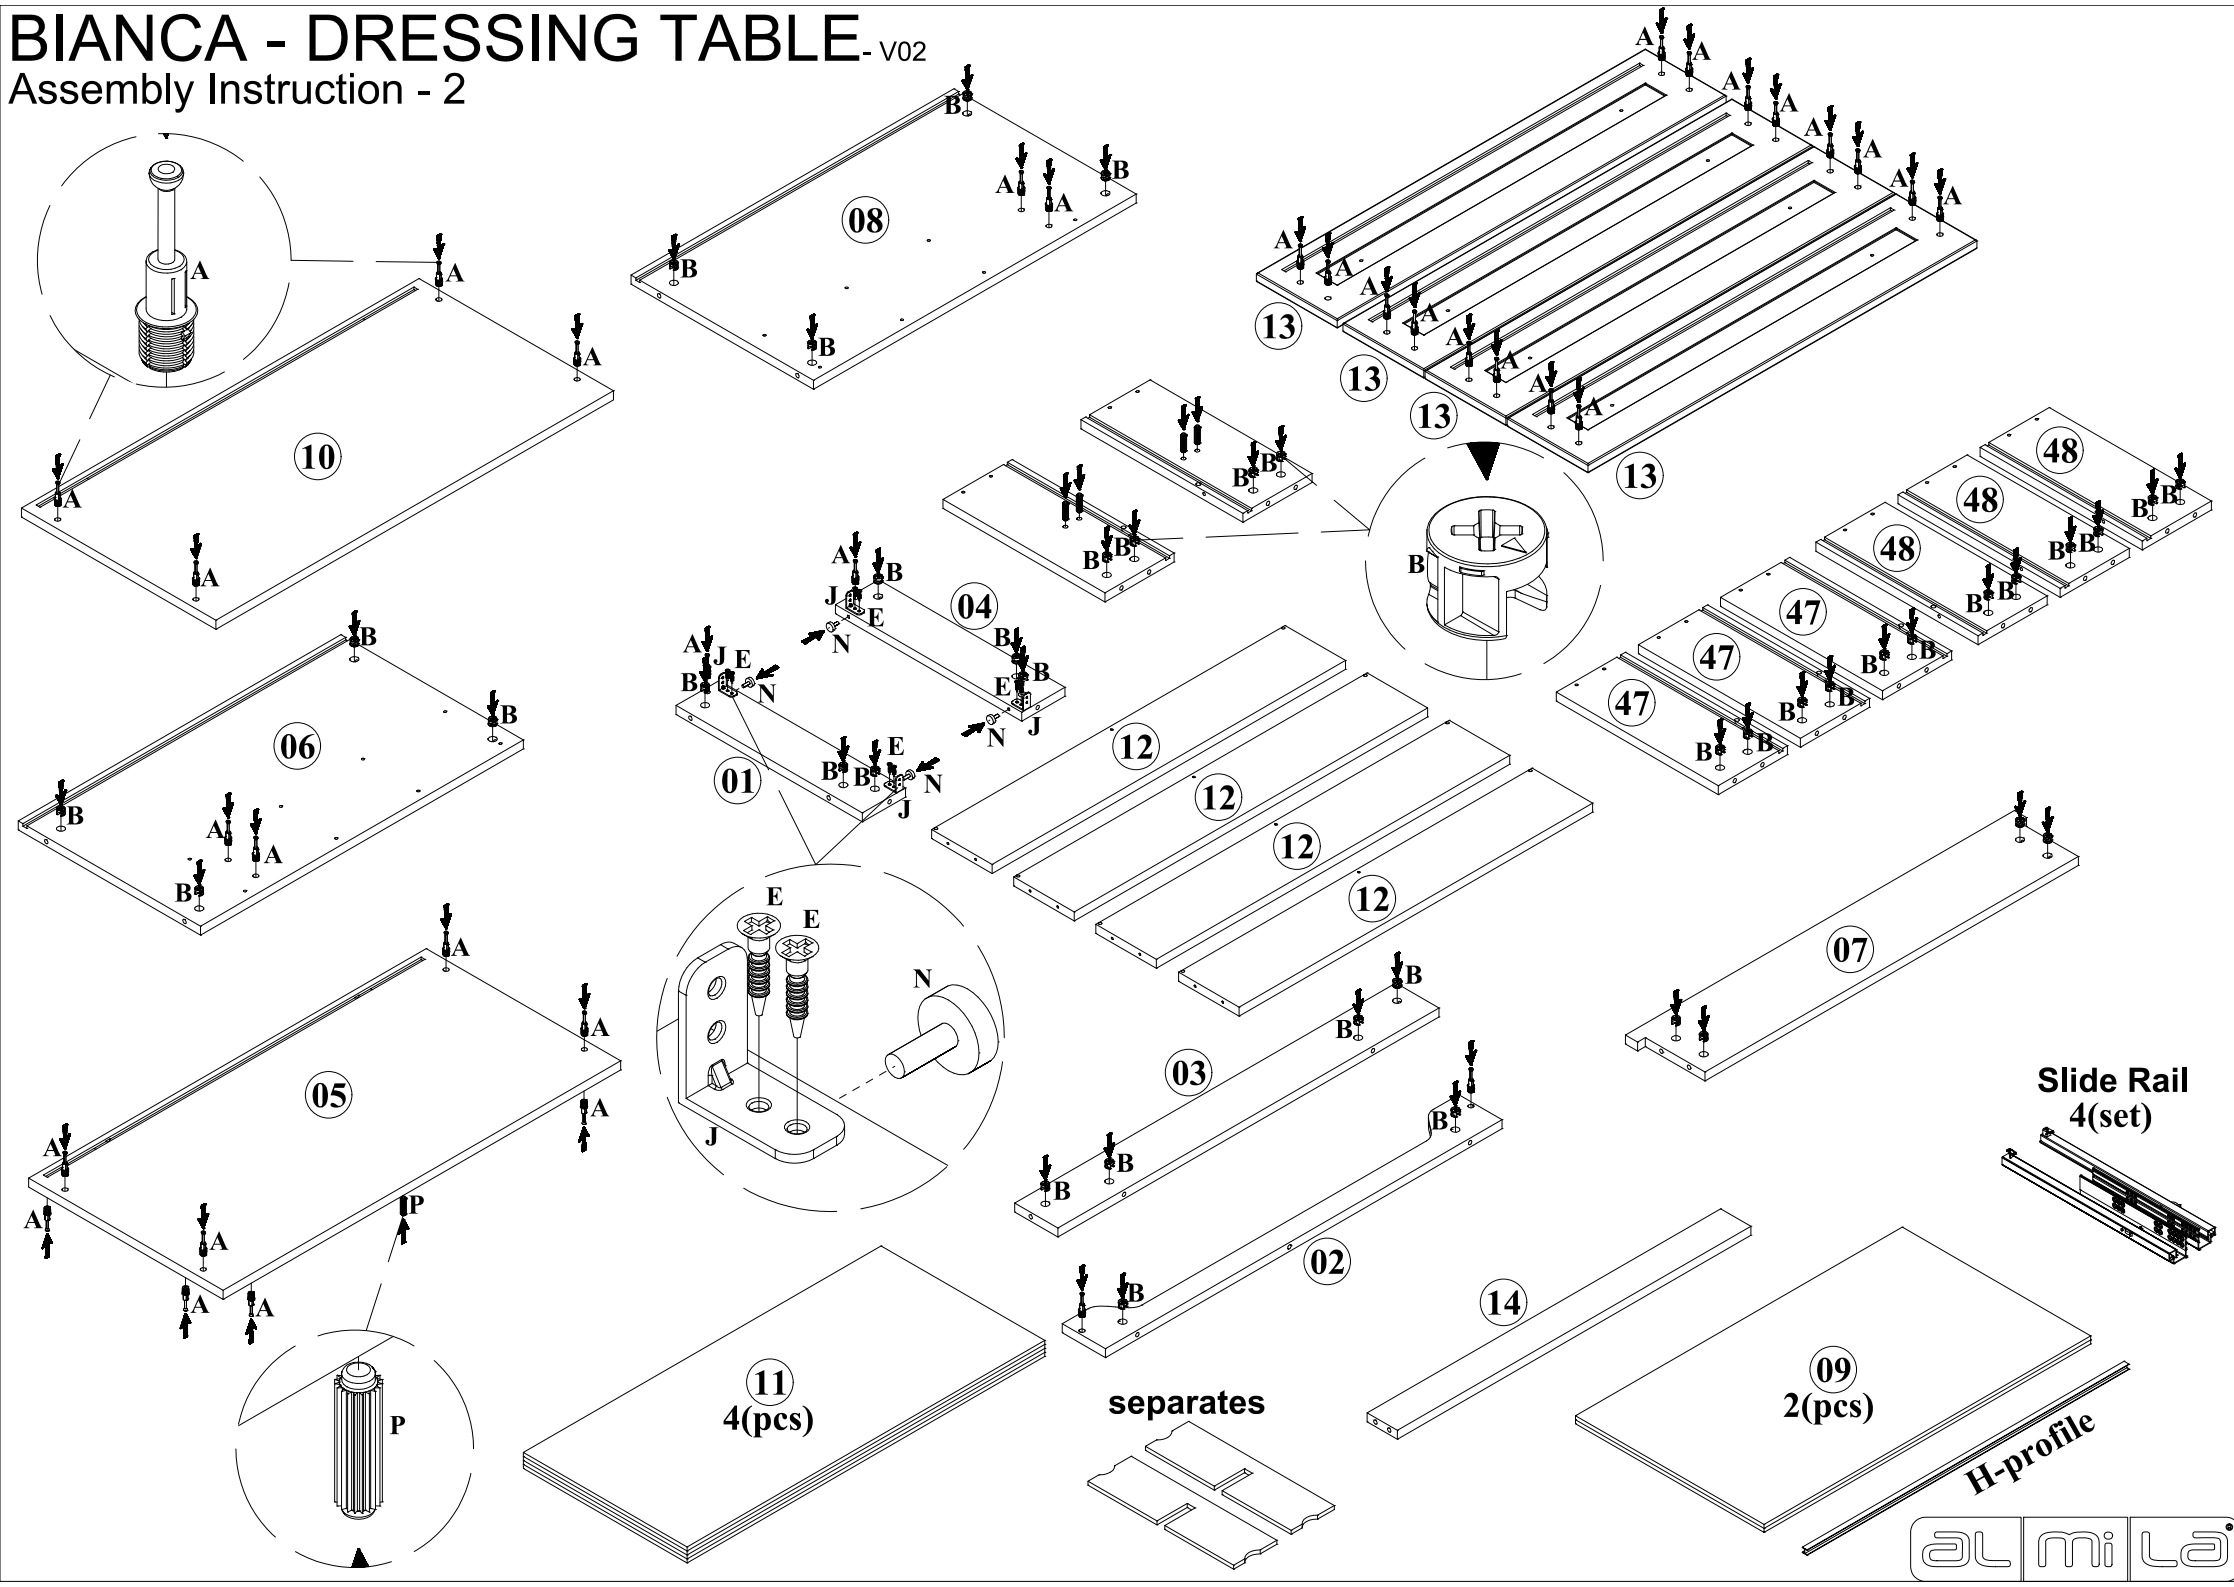

BIANCA - DRESSING TABLE - V02

Assembly Instruction - 1

41 41 12 6 22

12 9 6 4

4 4 8 6

NO	W	x	L	x	H
01	431	x	100	x	18
02	918	x	271	x	18
03	882	x	100	x	18
04	431	x	100	x	18
05	920	x	450	x	18
06	748	x	422	x	18
07	900	x	166	x	18
08	748	x	422	x	18
09	757	x	436	x	18
10	920	x	450	x	8
11	828	x	379	x	18
12	818	x	140	x	8
13	779	x	57	x	18
14	818	x	74	x	8
15	375	x	160	x	18
16	375	x	160	x	18
17	375	x	160	x	18
18	375	x	160	x	18

BIANCA - DRESSING TABLE - V02

Assembly Instruction - 2

BIANCA - DRESSING TABLE - V02

Assembly Instruction - 3

BIANCA - DRESSING TABLE - V02

Assembly Instruction - 4

!See Drawing Assembly!

!See Drawing Assembly!