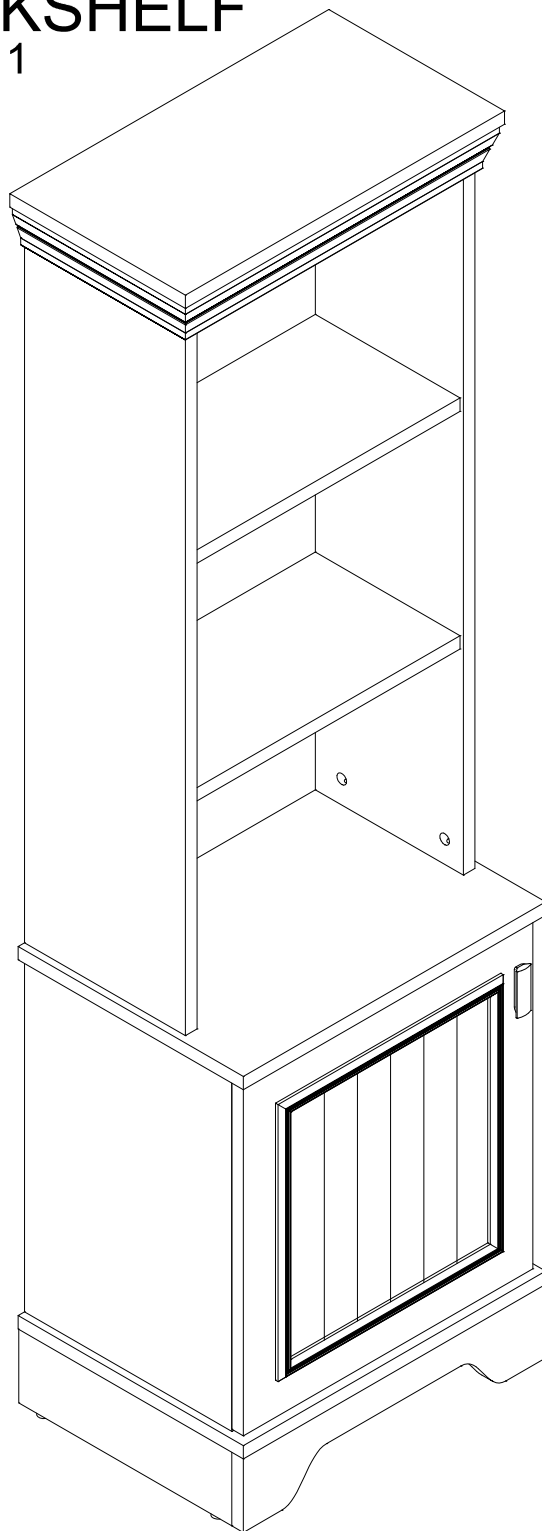

MONTE - BOOKSHELF

Assembly Instruction - 1

NO	W	x	L	x	H
01	331	x	100	x	18
02	468	x	100	x	18
03	331	x	100	x	18
04	470	x	350	x	18
05	479	x	322	x	18
06	488	x	423	x	8
07	479	x	322	x	18
08	470	x	350	x	18
09	1002	x	250	x	18
10	318	x	423	x	8
11	375	x	423	x	8
12	1002	x	250	x	18
13	496	x	273	x	18
14	414	x	225	x	18
15	450	x	473	x	28