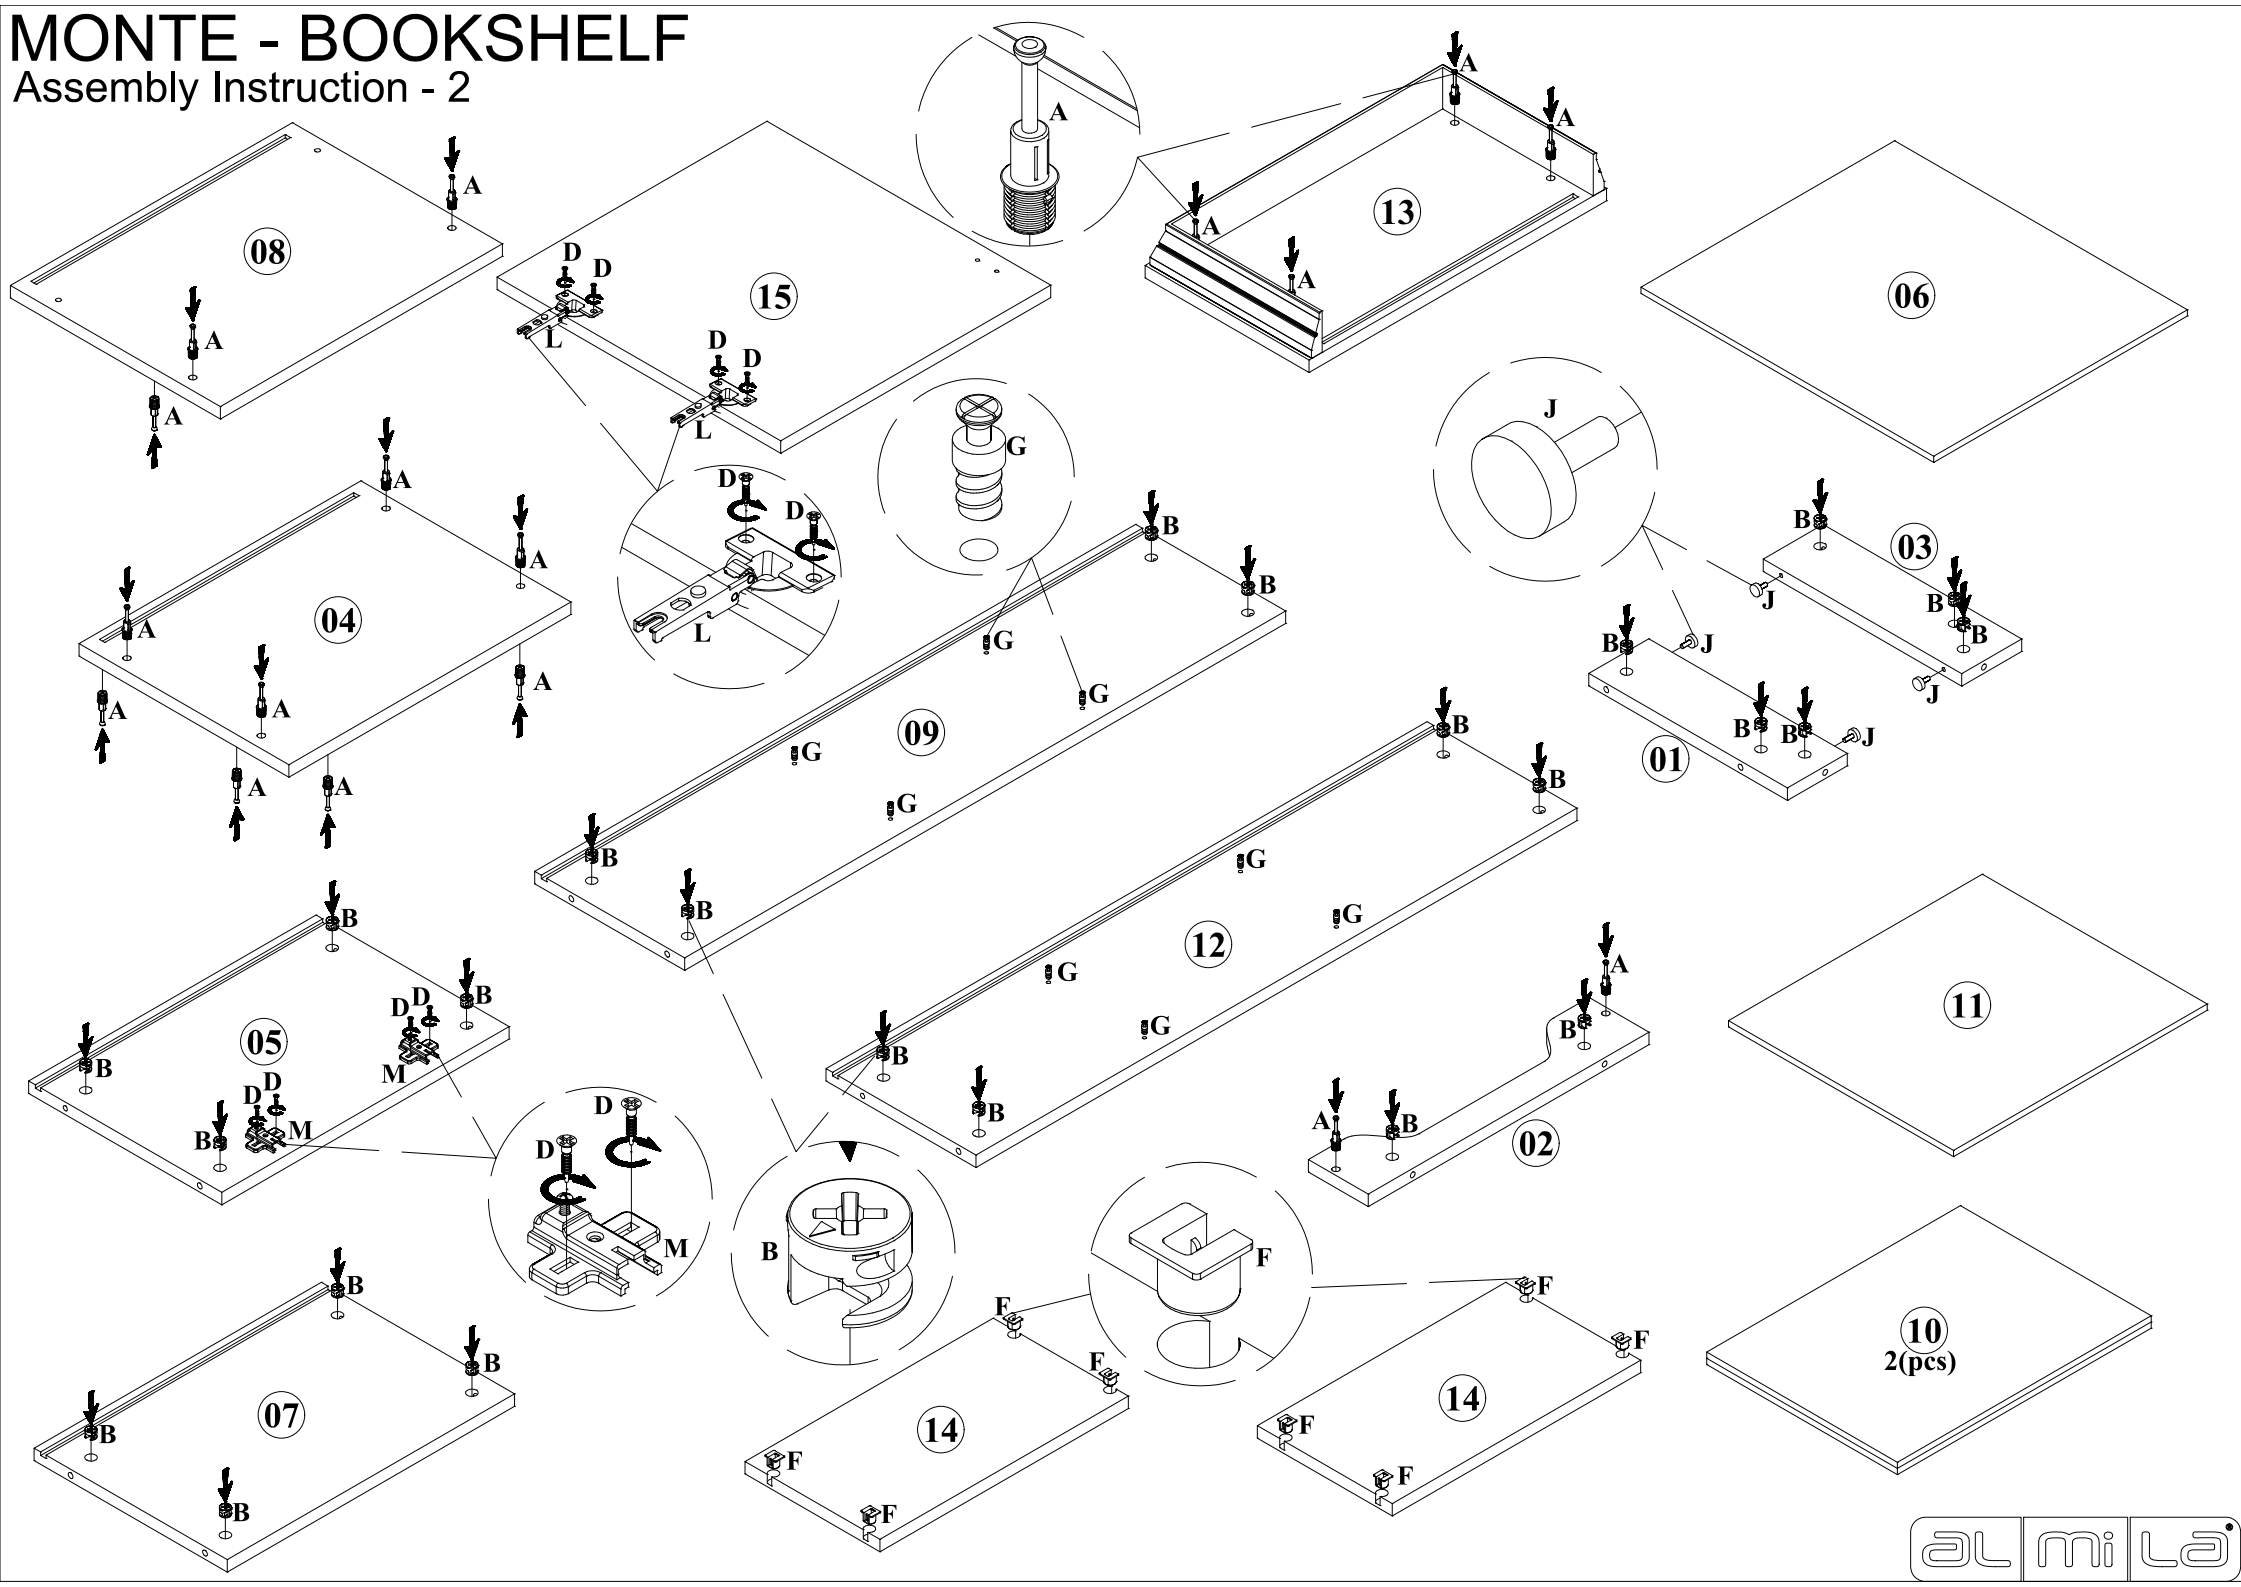

MONTE - BOOKSHELF

Assembly Instruction - 1

NO	W	x	L	x	H
01	331	x	100	x	18
02	468	x	100	x	18
03	331	x	100	x	18
04	470	x	350	x	18
05	479	x	322	x	18
06	488	x	423	x	8
07	479	x	322	x	18
08	470	x	350	x	18
09	1002	x	250	x	18
10	318	x	423	x	8
11	375	x	423	x	8
12	1002	x	250	x	18
13	496	x	273	x	18
14	414	x	225	x	18
15	450	x	473	x	28

A	B	C	D	E
21	25	9	10	2
F	G	H	J	
8	8	9	5	
K	L	M	N	
2	2	2	1	

MONTE - BOOKSHELF

Assembly Instruction - 2

MONTE - BOOKSHELF

Assembly Instruction - 3