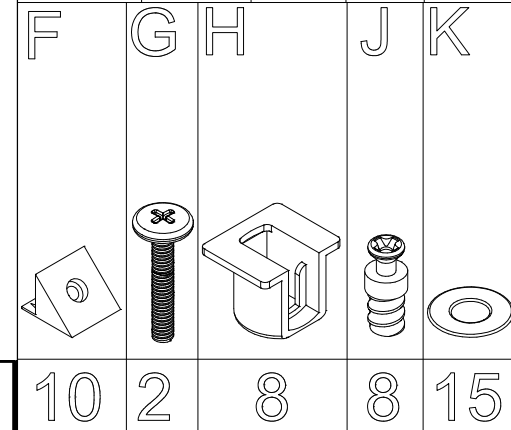

BELLA - BOOKSHELF

Assembly Instruction - 1

NO	W	x	L	x	H
01	526	x	376	x	18
02	1474	x	324	x	18
03	473	x	471	x	8
04	470	x	342	x	18
05	1474	x	324	x	18
06	473	x	334	x	8
07	526	x	376	x	18
08	477	x	424	x	18
09	464	x	248	x	18

BELLA - BOOKSHELF

Assembly Instruction - 2

BELLA - BOOKSHELF

Assembly Instruction - 3