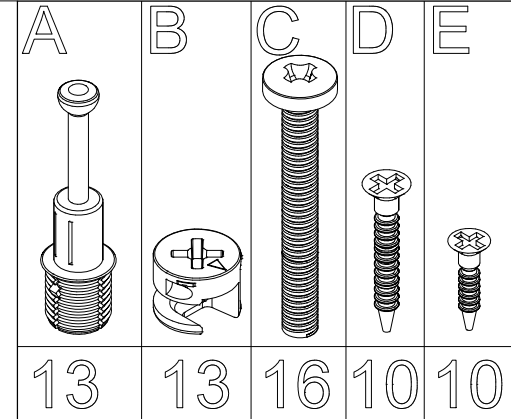

BELLA - BOOKSHELF

Assembly Instruction - 1

NO	W	x	L	x	H
01	526	x	376	x	18
02	1474	x	324	x	18
03	473	x	471	x	8
04	470	x	342	x	18
05	1474	x	324	x	18
06	473	x	334	x	8
07	526	x	376	x	18
08	477	x	424	x	18
09	464	x	248	x	18

BELLA - BOOKSHELF

Assembly Instruction - 2

BELLA - BOOKSHELF

Assembly Instruction - 3