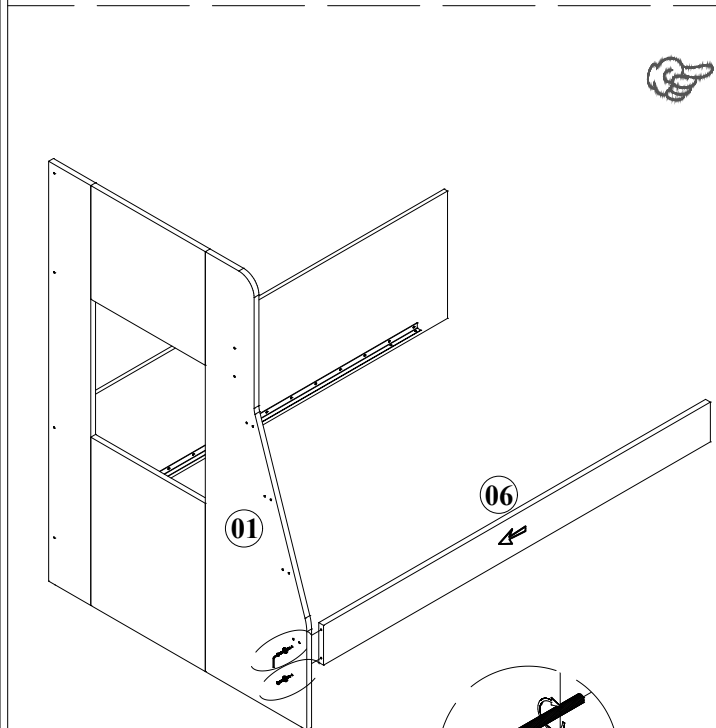

Montaj Talimatı (Assembly Instruction) -4

MONTE - BUNK-(v01)