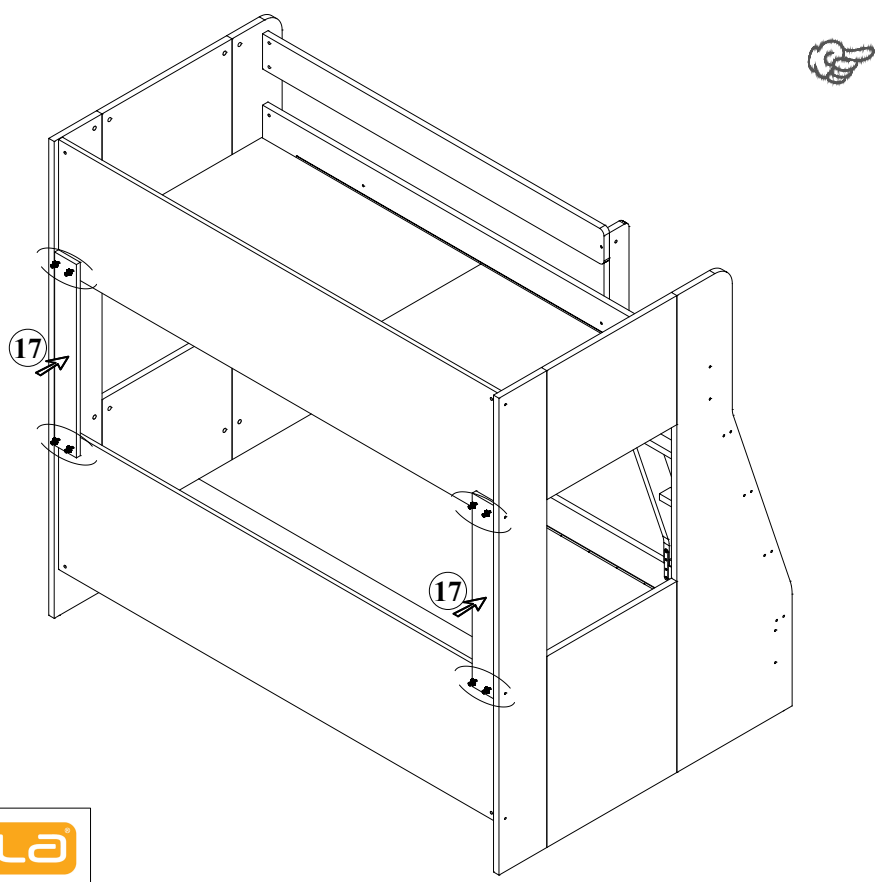

Montaj Talimatı (Assembly Instruction) -6

MONTE - BUNK-(v01)