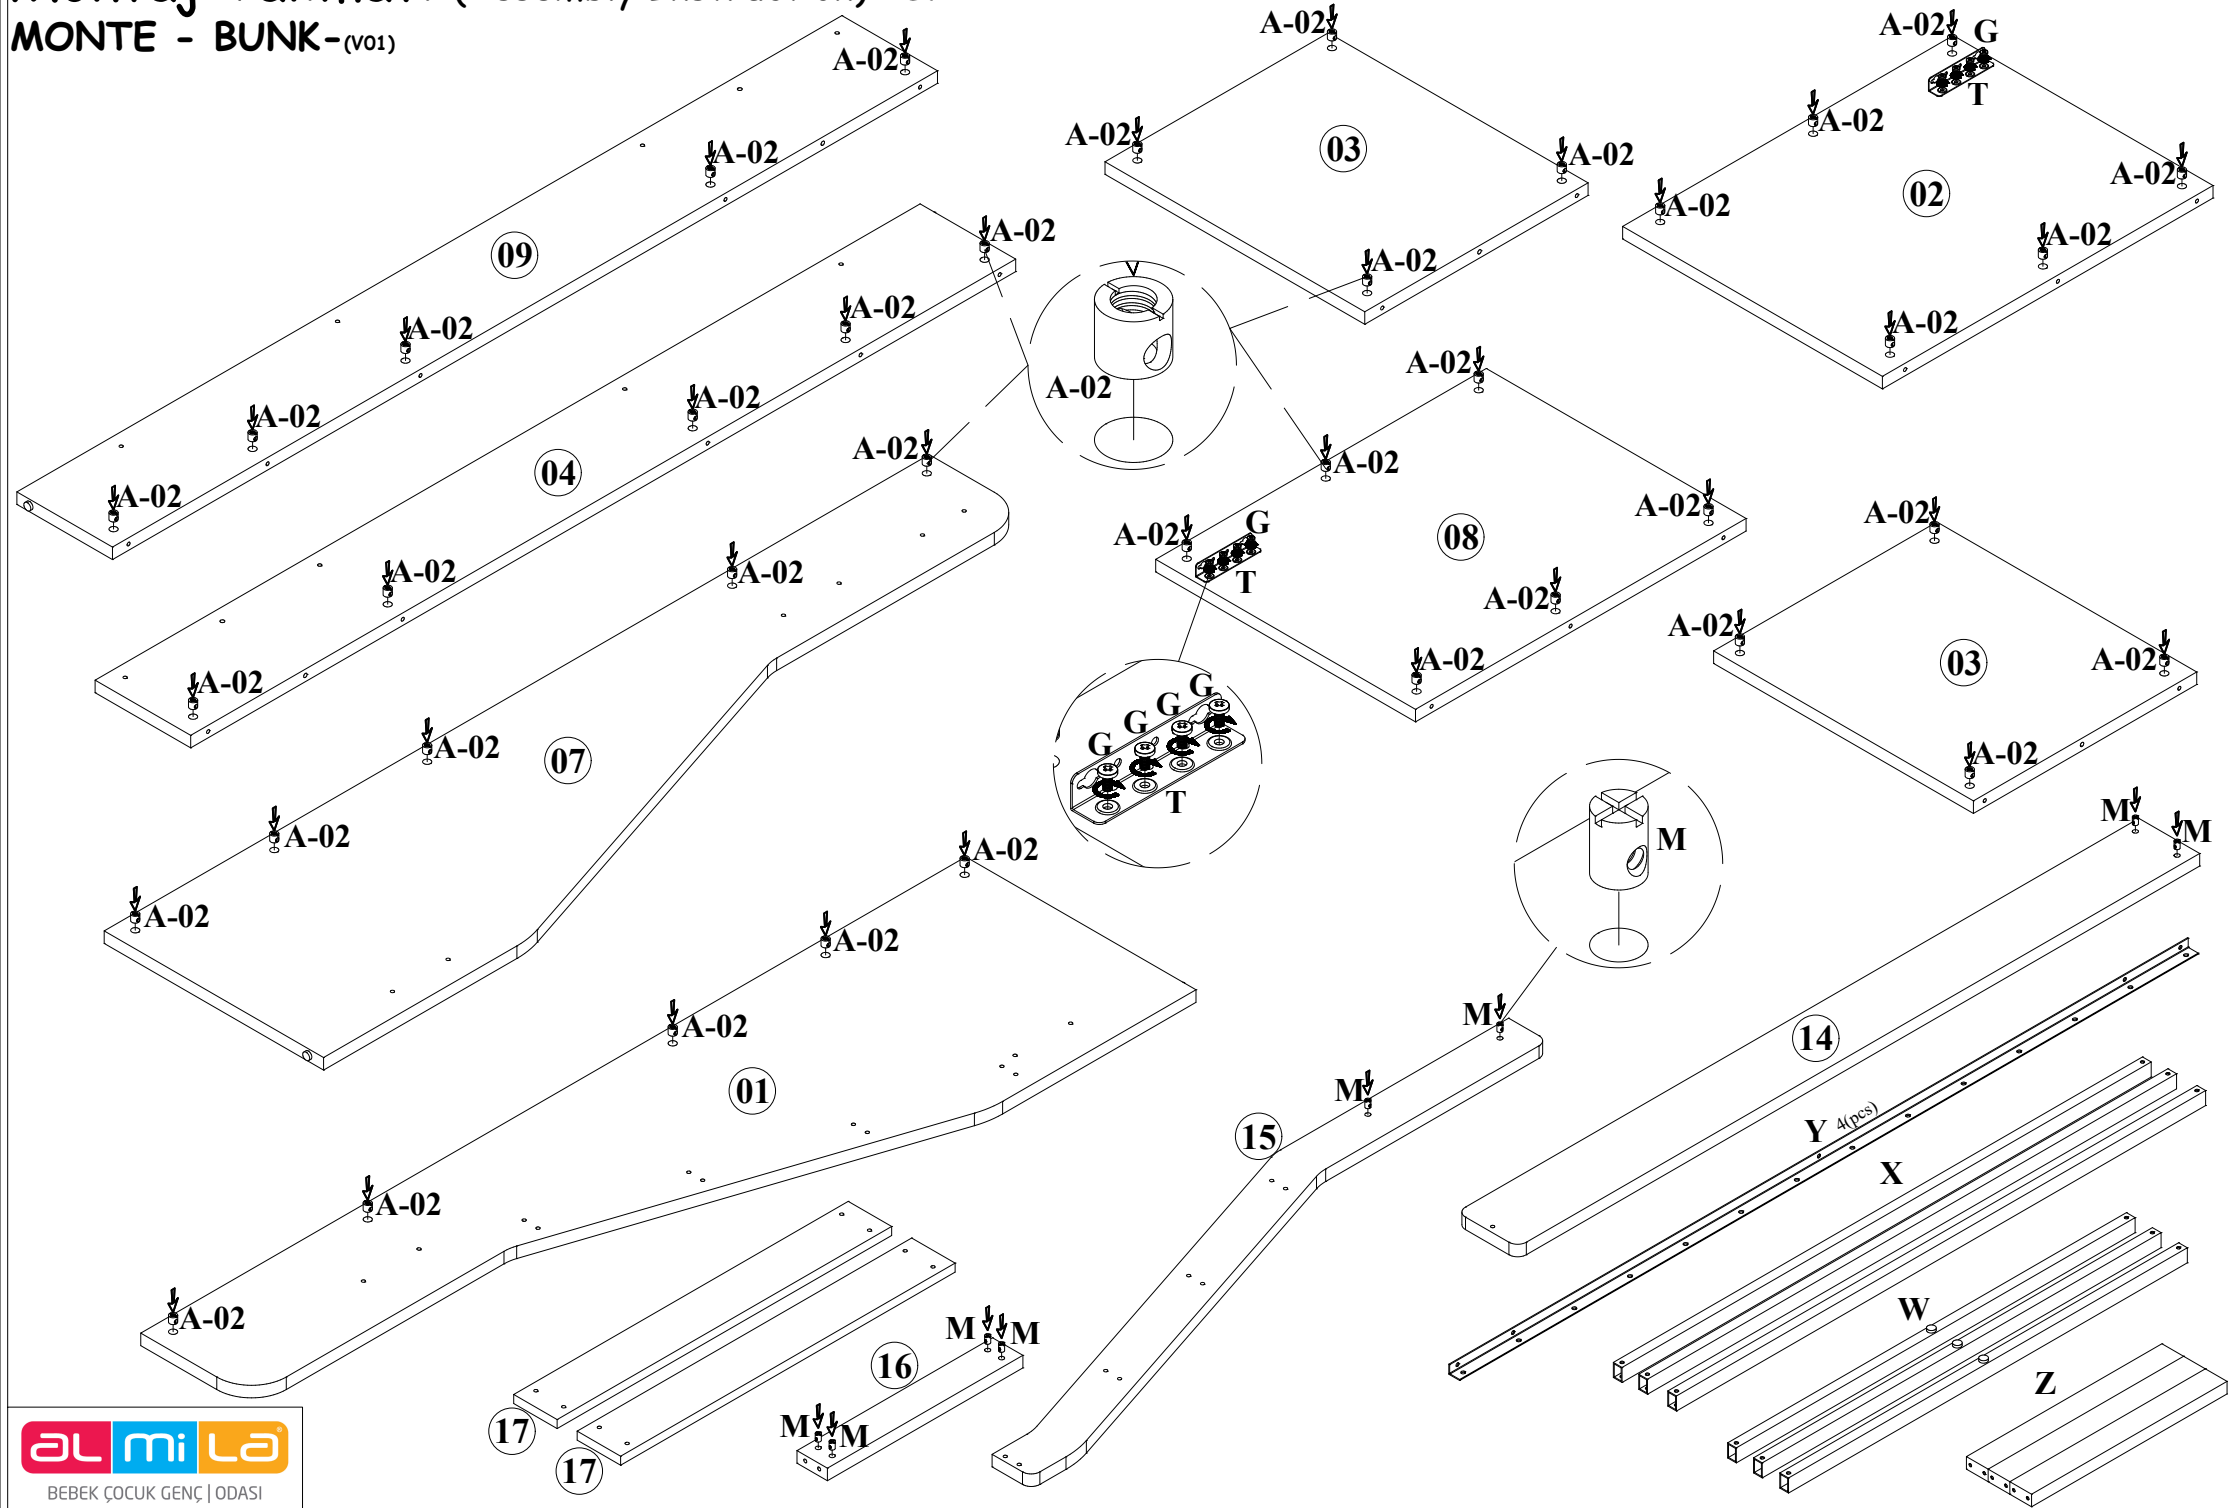

Montaj Talimatı (Assembly Instruction) -1

MONTE - BUNK-(v01)

LEFT

RIGHT

C	W	x	L	x	H	A-0	B-0	C	D
01	1899	x	530	x	25				
02	761	x	598	x	25				
03	514	x	598	x	25				
04	1899	x	220	x	25				
05	2020	x	576	x	18				
06	2020	x	180	x	25				
07	1899	x	505	x	25				
08	761	x	598	x	25				
09	1899	x	220	x	25				
10	2020	x	512	x	18				
11	2000	x	605	x	17				
12	2020	x	180	x	25				
13	1008	x	908	x	18				
14	1570	x	140	x	25				
15	1500	x	90	x	25				
16	450	x	70	x	25				
17	770	x	100	x	18				
18	2002	x	184	x	28				
19	934	x	159	x	18				
20	1962	x	934	x	17				
21	2002	x	159	x	18				

E	F	G	H	J	K	L
12	8	24	4	2	2	100
M	N	O	P	Q		
24	8	20	20	4		
R	S	T	U	V		
1	6	10	1	2		

Montaj Talimatı (Assembly Instruction) -2

MONTE - BUNK-(v01)

Montaj Talimatı (Assembly Instruction) -3

MONTE - BUNK-(v01)