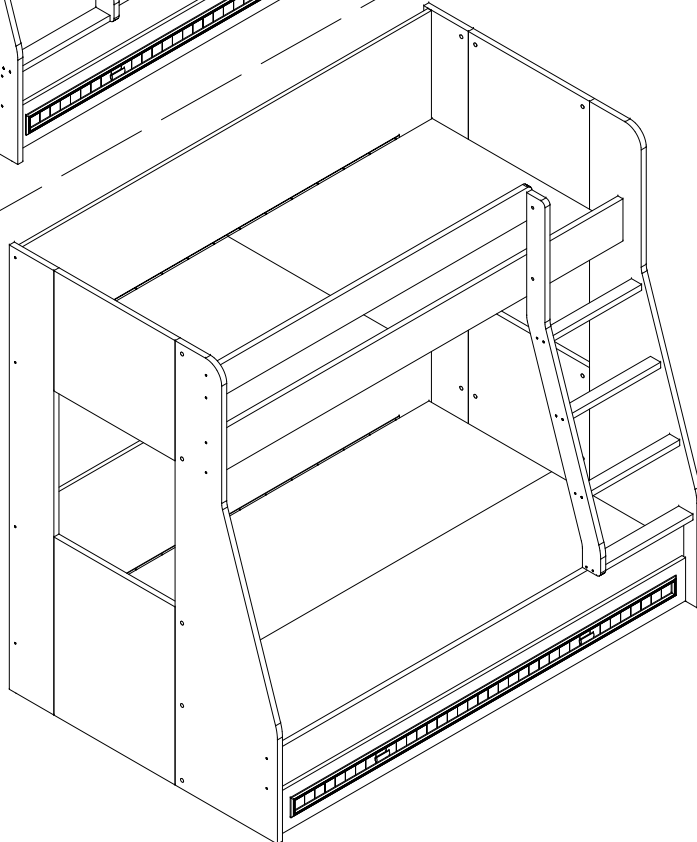

Montaj Talimatı (Assembly Instruction) -1

MONTE - BUNK-(v01)

LEFT

RIGHT

C	W	x	L	x	H	A-0	B-0	C	D
01	1899	x	530	x	25				
02	761	x	598	x	25				
03	514	x	598	x	25				
04	1899	x	220	x	25				
05	2020	x	576	x	18				
06	2020	x	180	x	25				
07	1899	x	505	x	25				
08	761	x	598	x	25				
09	1899	x	220	x	25				
10	2020	x	512	x	18				
11	2000	x	605	x	17				
12	2020	x	180	x	25				
13	1008	x	908	x	18				
14	1570	x	140	x	25				
15	1500	x	90	x	25				
16	450	x	70	x	25				
17	770	x	100	x	18				
18	2002	x	184	x	28				
19	934	x	159	x	18				
20	1962	x	934	x	17				
21	2002	x	159	x	18				