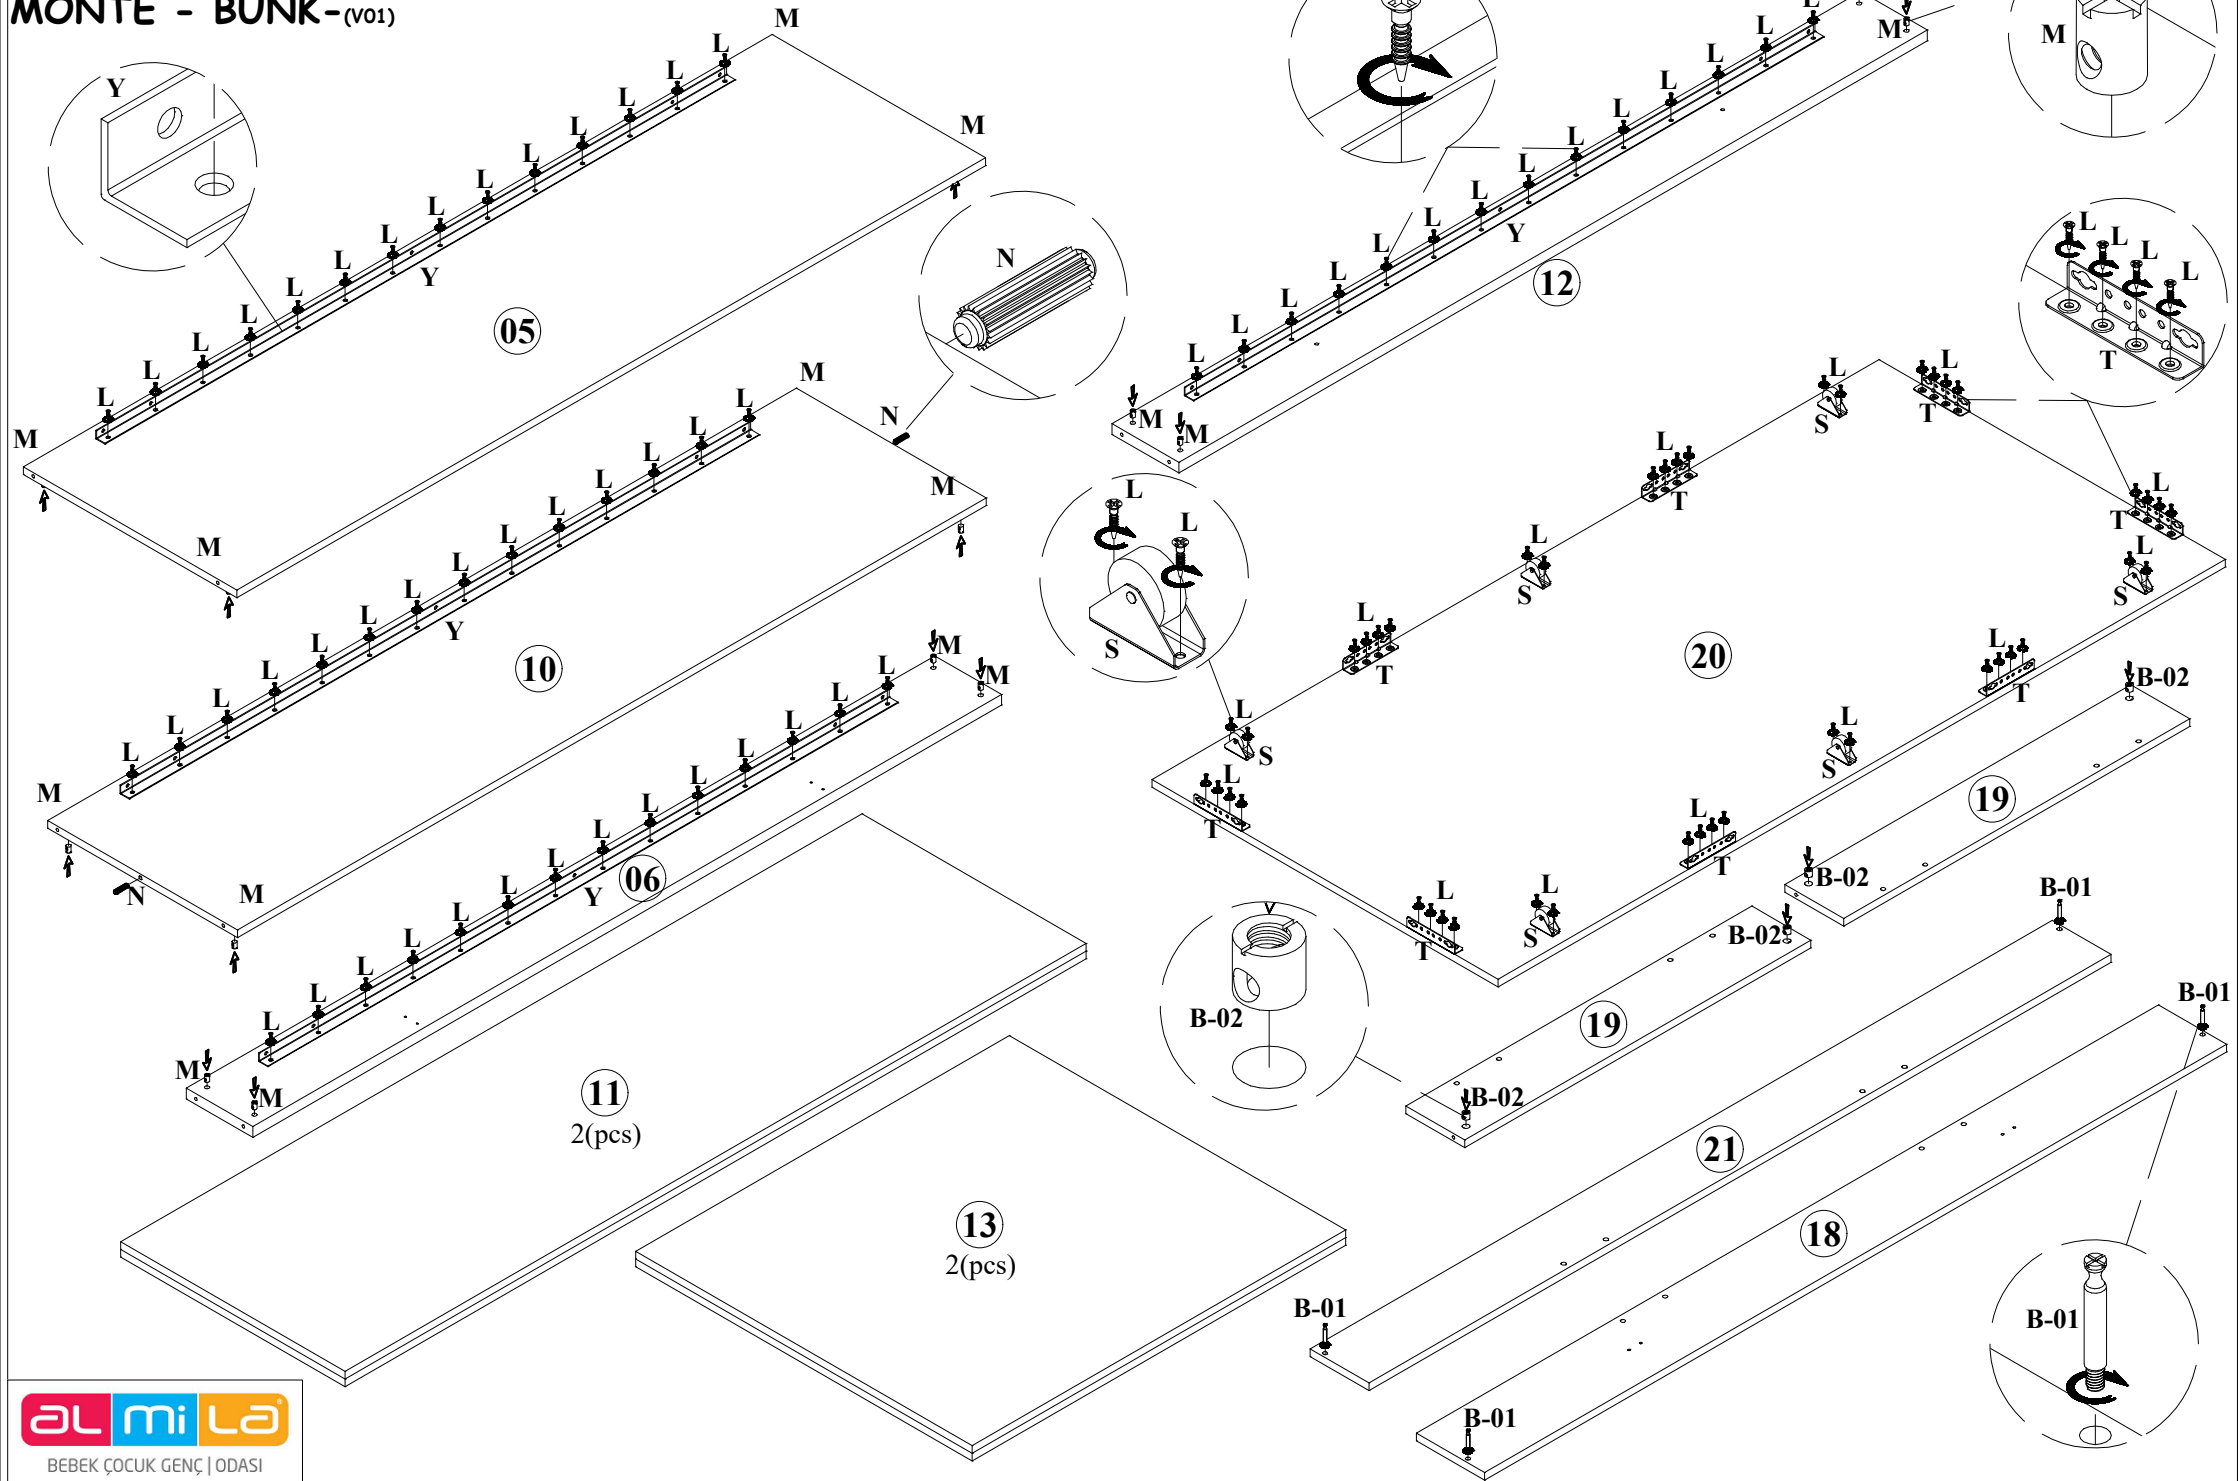

Montaj Talimatı (Assembly Instruction) -1

MONTE - BUNK-(v01)

LEFT

RIGHT

C	W	x	L	x	H	A-0	B-0	C	D
01	1899	x	530	x	25				
02	761	x	598	x	25				
03	514	x	598	x	25				
04	1899	x	220	x	25				
05	2020	x	576	x	18				
06	2020	x	180	x	25				
07	1899	x	505	x	25				
08	761	x	598	x	25				
09	1899	x	220	x	25				
10	2020	x	512	x	18				
11	2000	x	605	x	17				
12	2020	x	180	x	25				
13	1008	x	908	x	18				
14	1570	x	140	x	25				
15	1500	x	90	x	25				
16	450	x	70	x	25				
17	770	x	100	x	18				
18	2002	x	184	x	28				
19	934	x	159	x	18				
20	1962	x	934	x	17				
21	2002	x	159	x	18				

E	F	G	H	J	K	L
12	8	24	4	2	2	100
M	N	O	P	Q		
24	8	20	20	4		
R	S	T	U	V		
1	6	10	1	2		

Montaj Talimatı (Assembly Instruction) -2

MONTE - BUNK-(v01)

Montaj Talimatı (Assembly Instruction) -3

MONTE - BUNK-(v01)