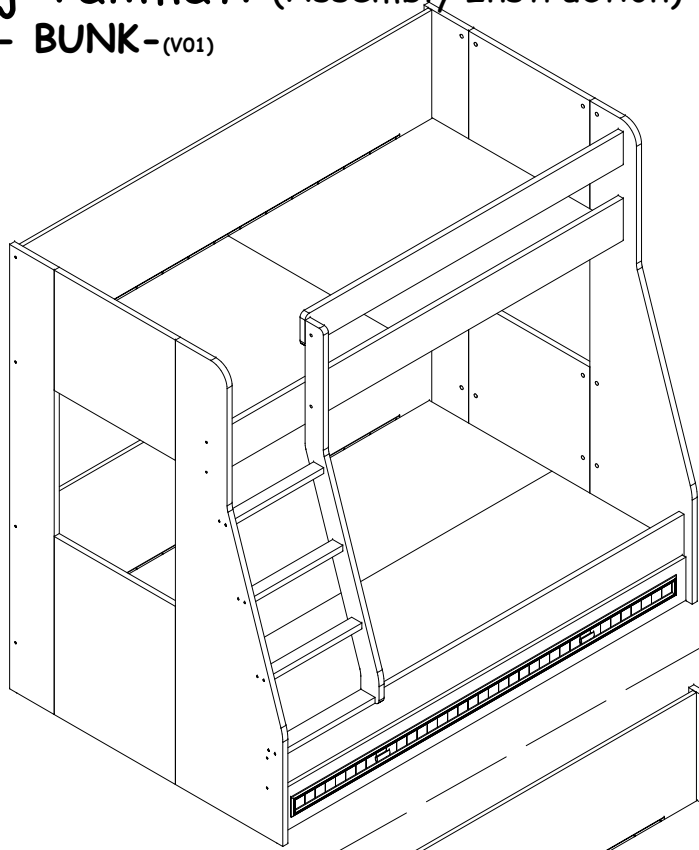

Montaj Talimatı (Assembly Instruction) -1

MONTE - BUNK-(v01)

LEFT

RIGHT

C	W	x	L	x	H	A-0	B-0	C	D
01	1899	x	530	x	25				
02	761	x	598	x	25				
03	514	x	598	x	25				
04	1899	x	220	x	25				
05	2020	x	576	x	18				
06	2020	x	180	x	25				
07	1899	x	505	x	25				
08	761	x	598	x	25				
09	1899	x	220	x	25				
10	2020	x	512	x	18				
11	2000	x	605	x	17				
12	2020	x	180	x	25				
13	1008	x	908	x	18				
14	1570	x	140	x	25				
15	1500	x	90	x	25				
16	450	x	70	x	25				
17	770	x	100	x	18				
18	2002	x	184	x	28				
19	934	x	159	x	18				
20	1962	x	934	x	17				
21	2002	x	159	x	18				