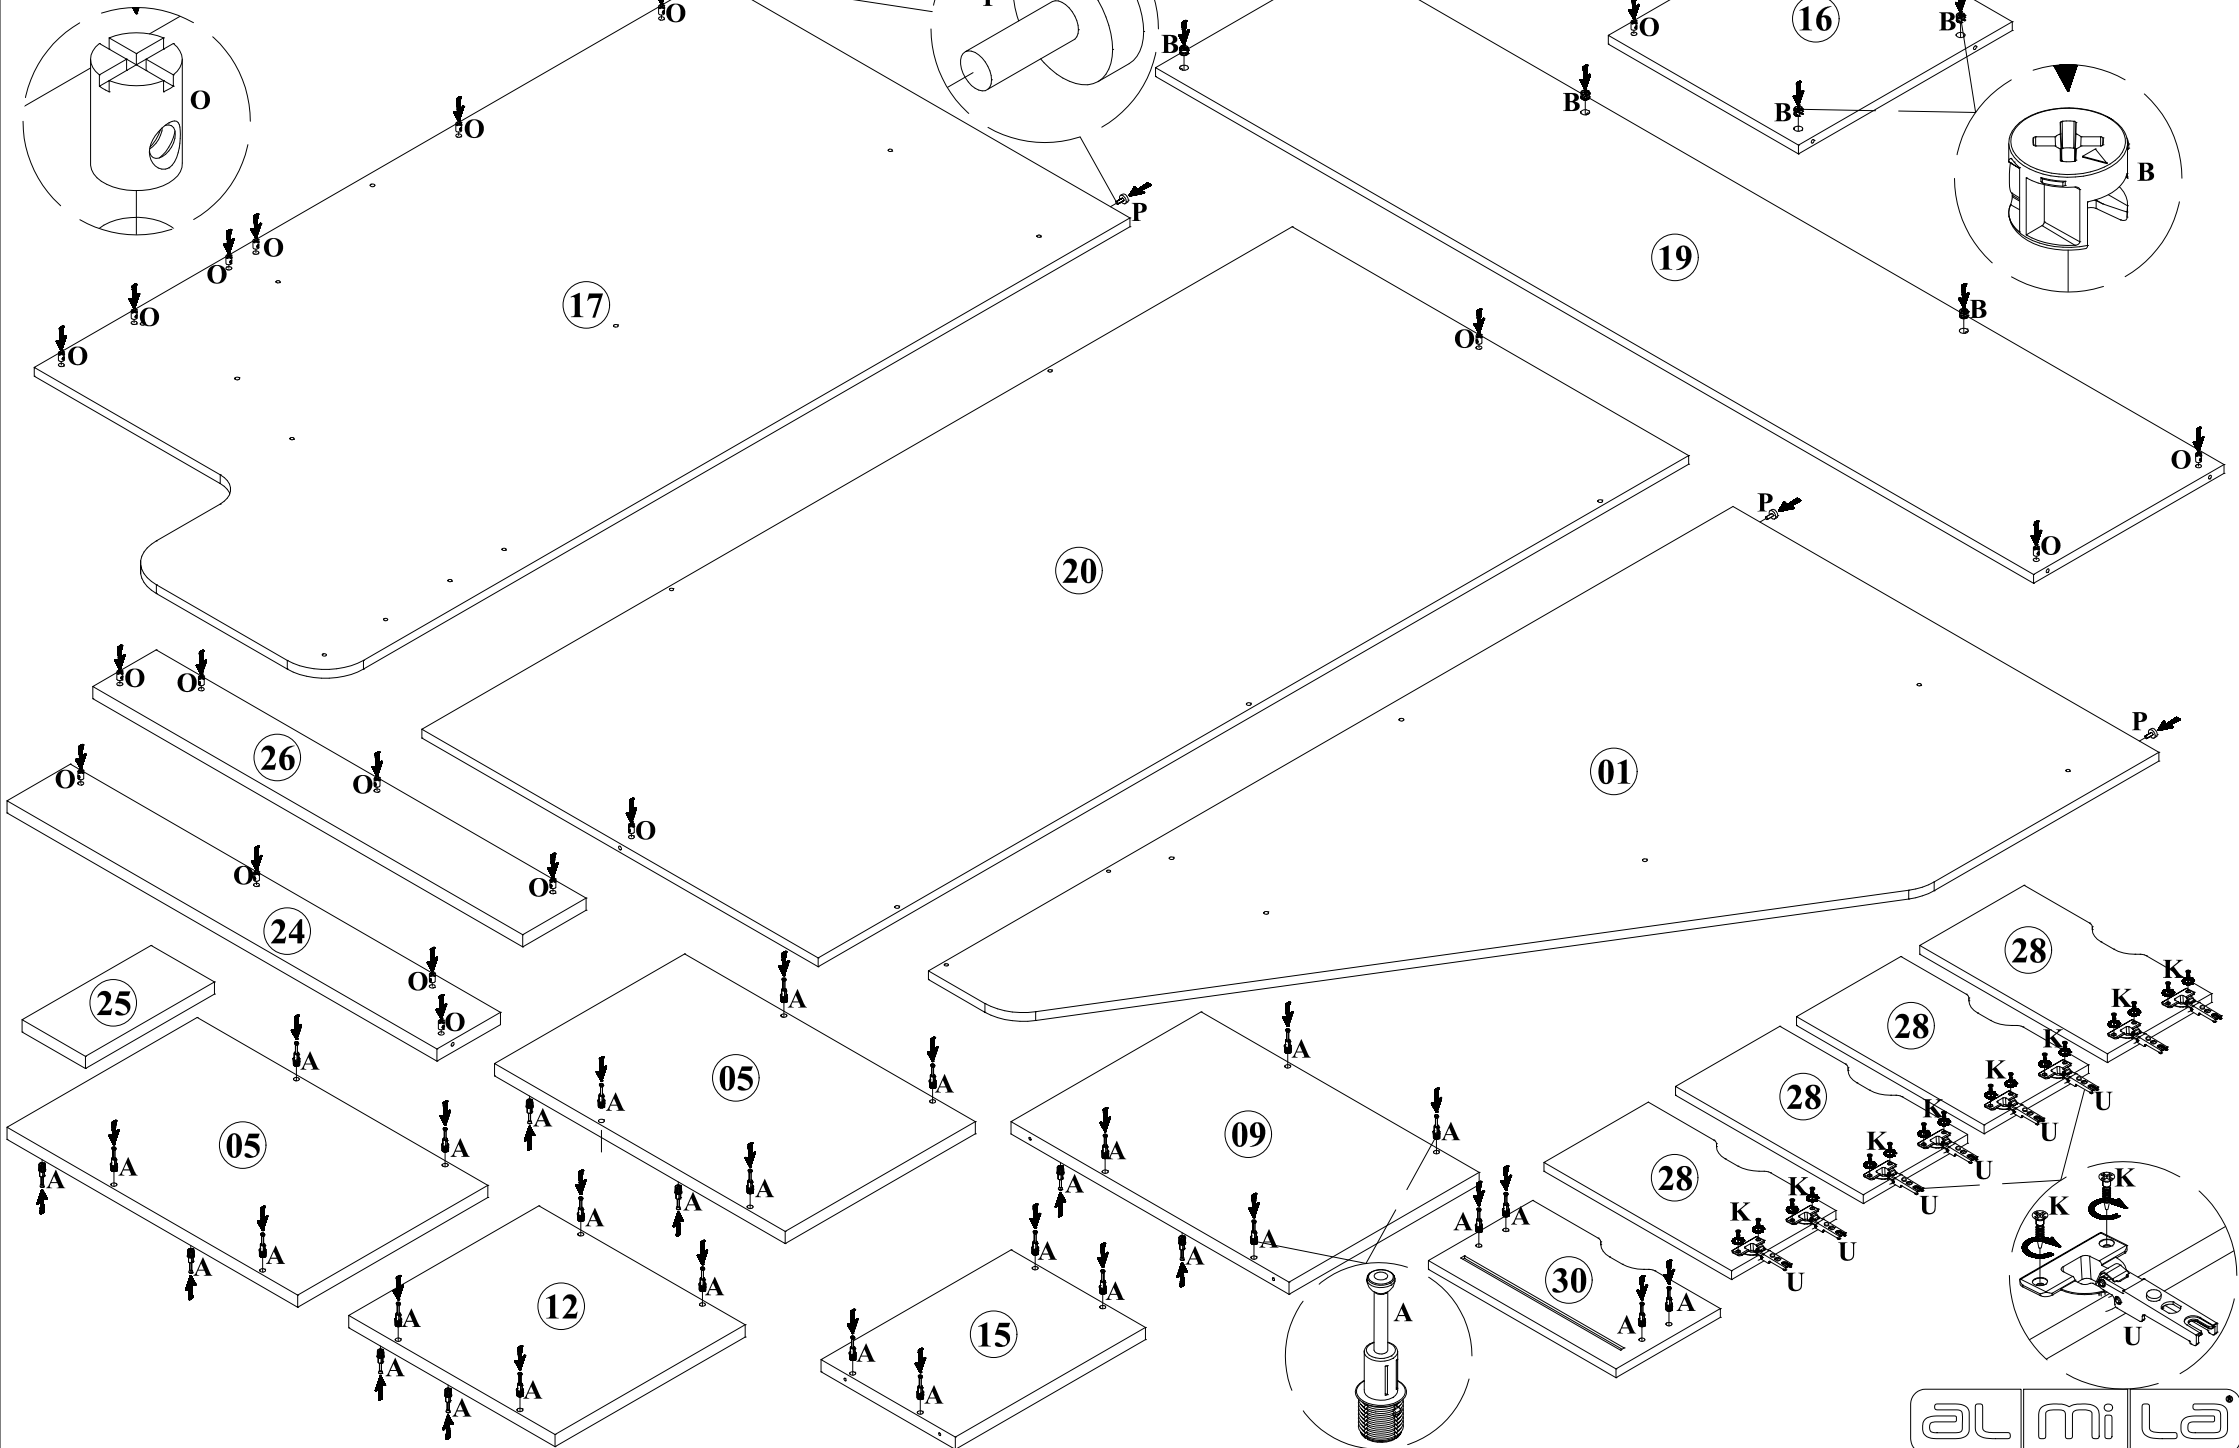

Montaj Talimatı (Assembly Instruction) -1

NEO - BUNK-(v01)

LEFT

RIGHT

NO	W	x	L	x	H
01	1907	x	1011	x	18
02	450	x	495	x	18
03	232	x	495	x	18
04	423	x	236	x	8
05	450	x	688	x	25
06	253	x	495	x	18
07	253	x	495	x	18
08	423	x	257	x	8
09	450	x	658	x	25
10	253	x	465	x	18
11	253	x	465	x	18
12	450	x	488	x	25
13	253	x	295	x	18
14	253	x	295	x	18
15	450	x	318	x	25
16	450	x	506	x	18
17	1907	x	995	x	18
18	2078	x	1048	x	18
19	2078	x	287	x	18
20	2060	x	938	x	18
21	2078	x	451	x	18
22	2060	x	180	x	25
23	1904	x	1008	x	18
24	1018	x	150	x	25
25	305	x	150	x	25
26	1018	x	150	x	25
27	920	x	103	x	25
28	444	x	250	x	18
29	444	x	250	x	18
30	444	x	250	x	18
31	368	x	140	x	18
32	378	x	454	x	8
71	450	x	160	x	18
72	450	x	160	x	18

A	B	C	D	E	F	G	H	J
45	57	4	2	8	32	8	4	10
K	L	M	N	O	P	R	S	T
55	2	3	5	32	7	10	1	1
U	V	Y						
8	8	1						
Z								
1								

almla

Montaj Talimatı (Assembly Instruction) -2

NEO - BUNK-(v01)

Montaj Talimatı (Assembly Instruction) -3

NEO - BUNK-(v01)

Montaj Talimatı (Assembly Instruction) -4

NEO - BUNK - (v01)

Montaj Talimatı (Assembly Instruction) -5

NEO - BUNK - (v01)

Montaj Talimatı (Assembly Instruction) -6

NEO - BUNK - (v01)

!See Drawing Assembly!