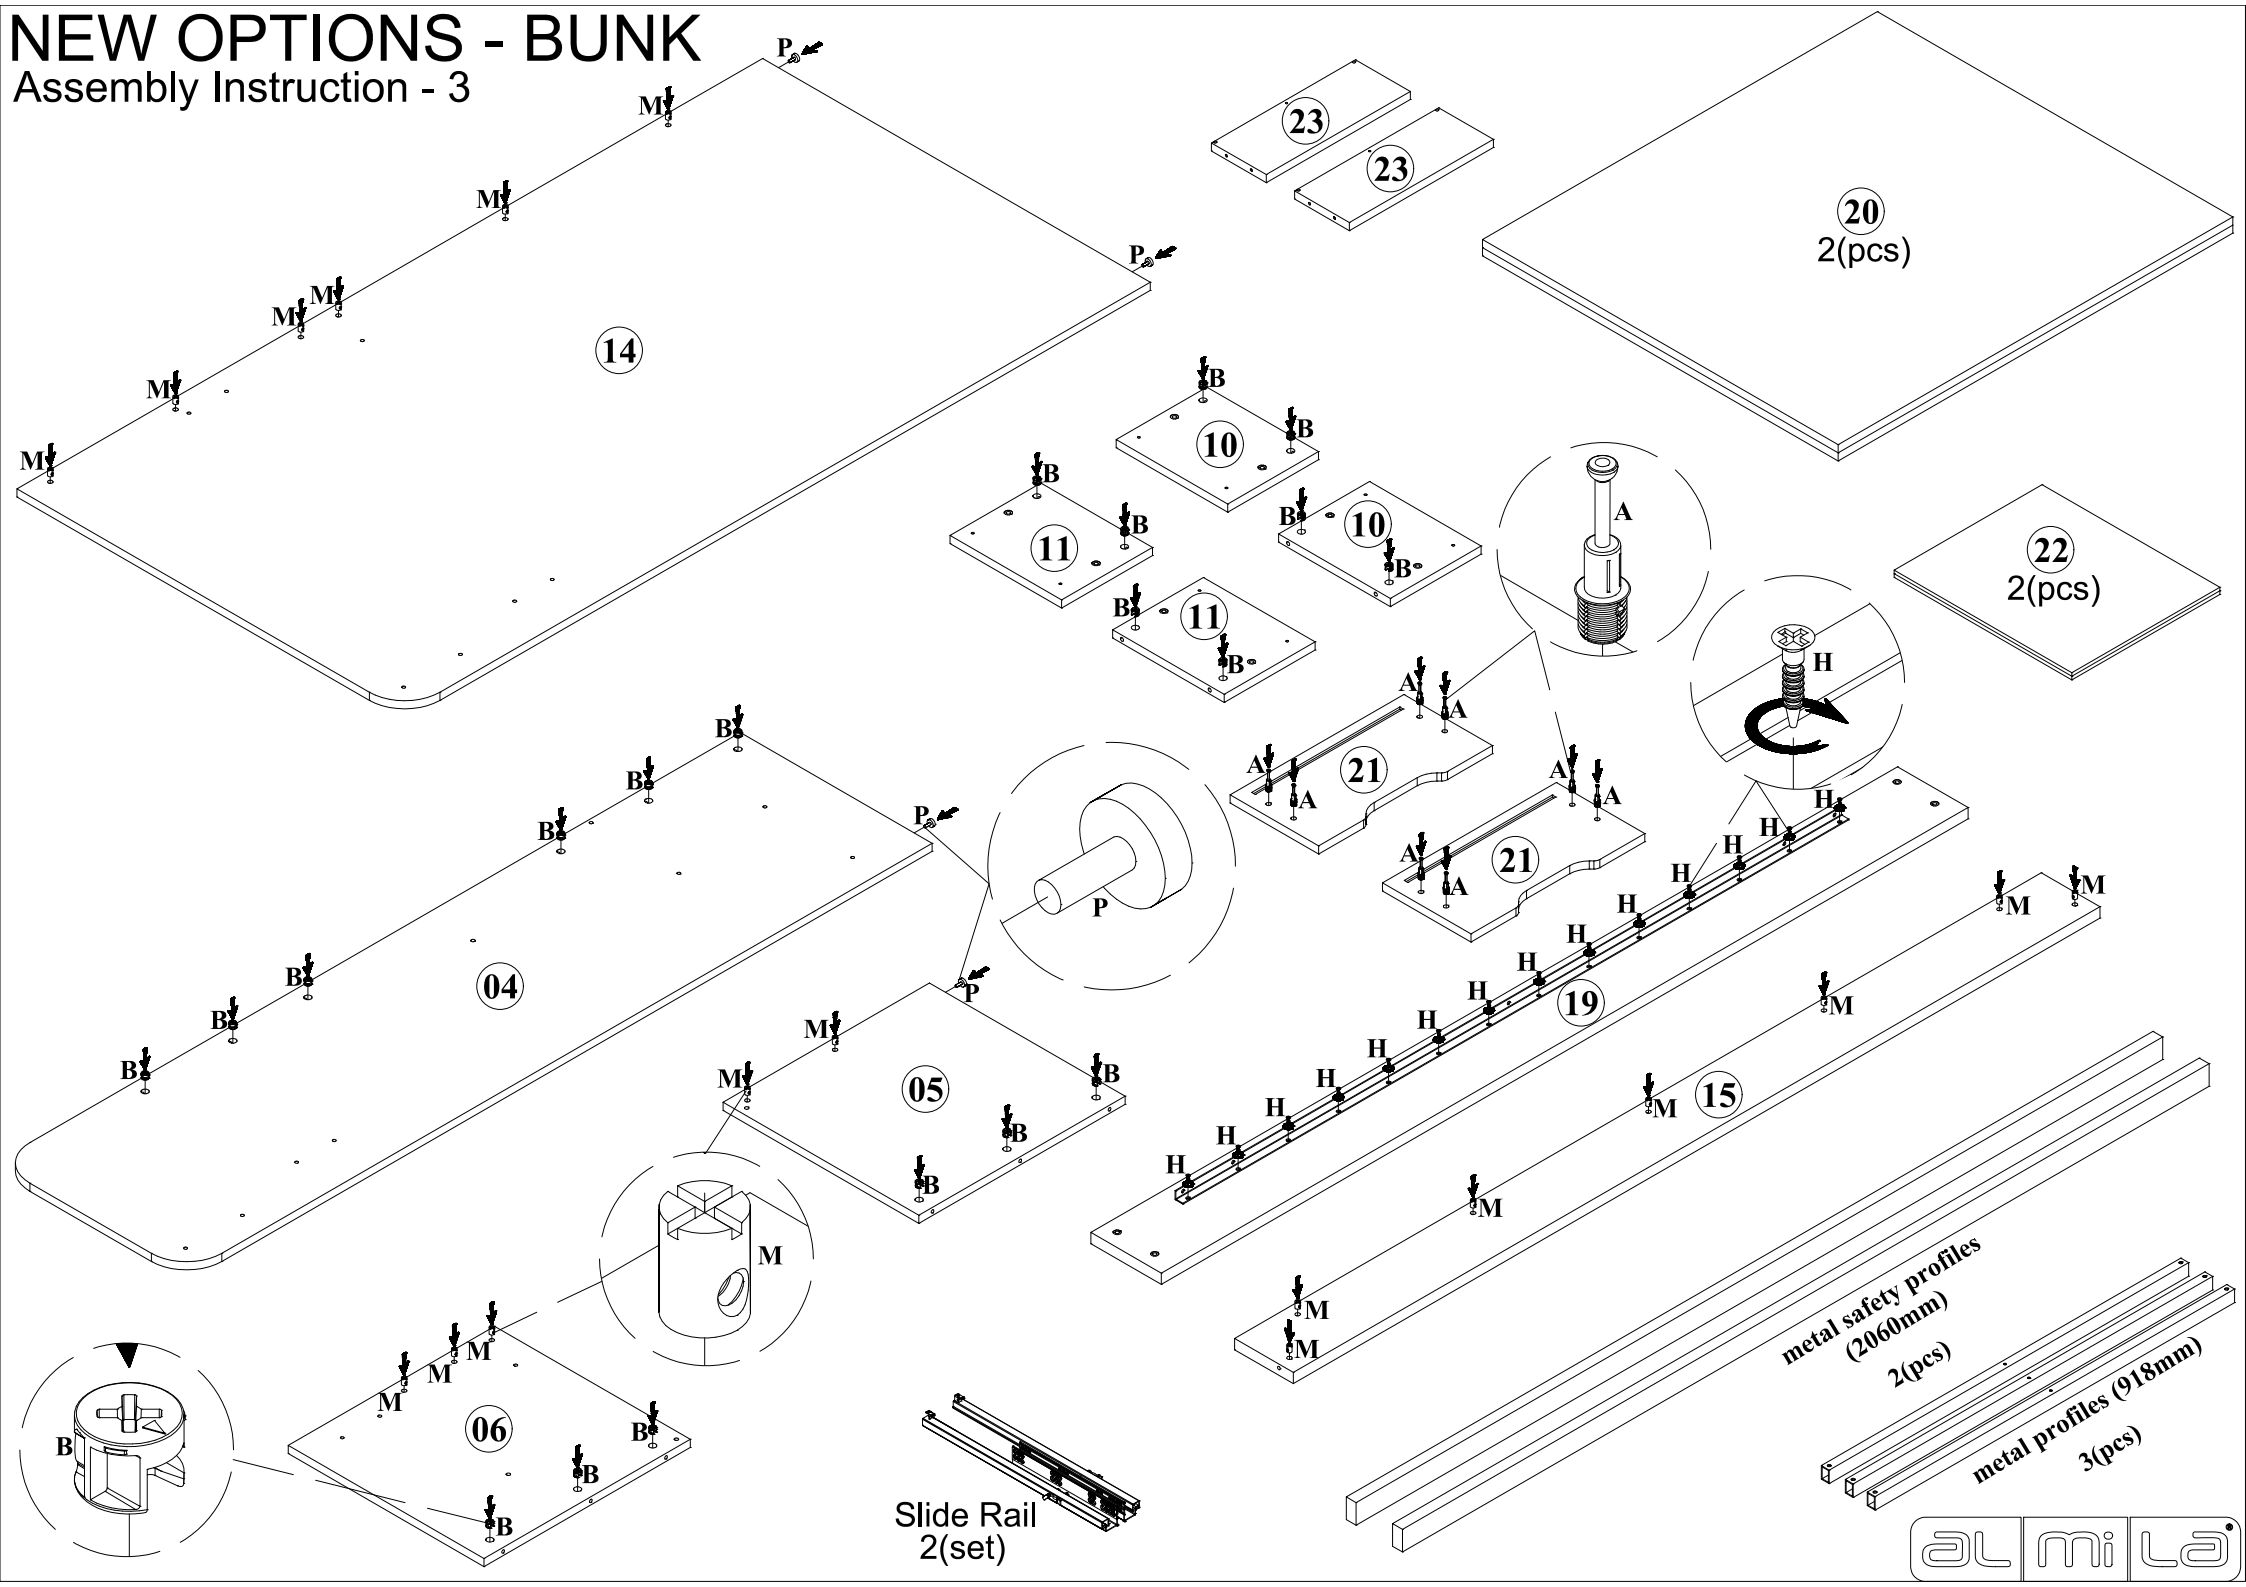

NEW OPTIONS - BUNK

Assembly Instruction - 1

LEFT

RIGHT

al
mi
ra

NO	W	x	L	x	H
01	1907	x	1011	x	18
02	1704	x	450	x	18
03	450	x	382	x	25
04	1907	x	496	x	18
05	500	x	527	x	18
06	500	x	527	x	18
07	450	x	519	x	25
08	450	x	656	x	25
09	450	x	793	x	25
10	232	x	285	x	18
11	232	x	285	x	18
12	450	x	308	x	25
13	2096	x	944	x	18
14	1907	x	993	x	18
15	2060	x	150	x	25
16	2096	x	760	x	18
17	920	x	180	x	18
18	920	x	180	x	18
19	2060	x	180	x	25
20	1008	x	908	x	18
21	444	x	229	x	18
22	378	x	454	x	8
23	368	x	140	x	18
71	450	x	160	x	18
72	450	x	160	x	18

A	B	C	D	E	F	G	H	
17	33	8	19	22	20	8	45	
J	K	L	M	N	O	P	R	S
6	4	9	22	2	3	10	1	1
T	U		V					
	2		1					
			1(set)					

NEW OPTIONS- BUNK

Assembly Instruction - 2

NEW OPTIONS - BUNK

Assembly Instruction - 3

NEW OPTIONS - BUNK

Assembly Instruction - 4

NEW OPTIONS - BUNK

Assembly Instruction - 5

NEW OPTIONS - BUNK

Assembly Instruction-6

NEW OPTIONS - BUNK

Assembly Instruction-7

!!SEE DRAWER ASSEMBLY!!!