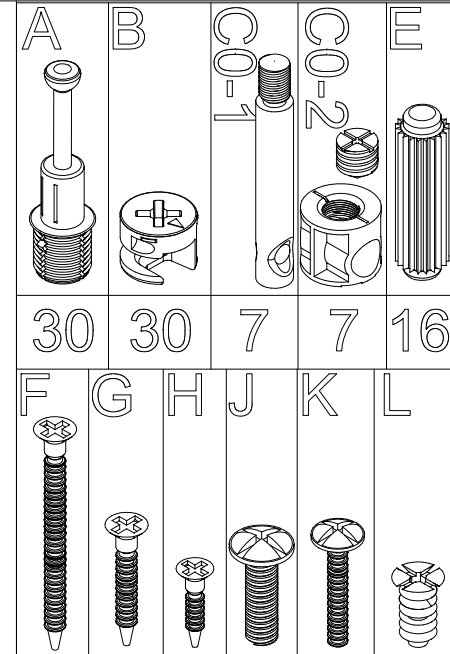

# Montaj Talimatı (Assembly Instruction) -1

## LEGEND - CHEST OF DRAWERS<sub>(v01)</sub>

30 30 7 7 16

18 6 22 4 10 16

C	W	x	L	x	H
01	564	x	453	x	18
02	1018	x	453	x	18
03	1018	x	453	x	18
04	831	x	286	x	8
05	564	x	433	x	18
06	564	x	142	x	18
08	558	x	453	x	18
09	558	x	150	x	18
10	558	x	222	x	18
11	558	x	150	x	18
12	528	x	379	x	8
13	518	x	140	x	18
14	518	x	100	x	18
15	564	x	137	x	18
16	392	x	85	x	18
17	392	x	85	x	18
18	164	x	85	x	18
45	375	x	120	x	18
46	375	x	120	x	18
47	375	x	160	x	18
48	375	x	160	x	18

# Montaj Talimatı (Assembly Instruction) -3

LEGEND - CHEST OF DRAWERS-(v01)

# Montaj Talimatı (Assembly Instruction) -4

LEGEND - CHEST OF DRAWERS-(v01)

-See Drawer Assembly-