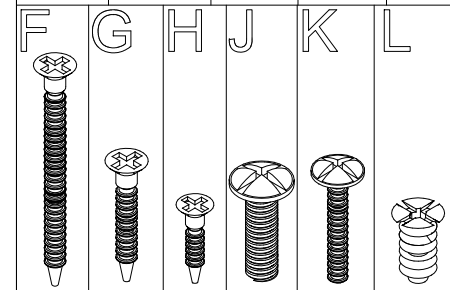

# Montaj Talimatı (Assembly Instruction) -1

## LEGEND - CHEST OF DRAWERS<sub>(v01)</sub>

30 30 7 7 16

18 6 22 4 10 16

C	W	x	L	x	H
01	564	x	453	x	18
02	1018	x	453	x	18
03	1018	x	453	x	18
04	831	x	286	x	8
05	564	x	433	x	18
06	564	x	142	x	18
08	558	x	453	x	18
09	558	x	150	x	18
10	558	x	222	x	18
11	558	x	150	x	18
12	528	x	379	x	8
13	518	x	140	x	18
14	518	x	100	x	18
15	564	x	137	x	18
16	392	x	85	x	18
17	392	x	85	x	18
18	164	x	85	x	18
45	375	x	120	x	18
46	375	x	120	x	18
47	375	x	160	x	18
48	375	x	160	x	18