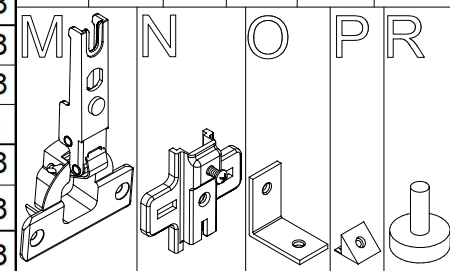

## LEGEND - CHEST OF DRAWERS<sub>(v01)</sub>

30 30 7 7 16

18 6 22 4 10 16

C	W	x	L	x	H
01	564	x	453	x	18
02	1018	x	453	x	18
03	1018	x	453	x	18
04	831	x	286	x	8
05	564	x	433	x	18
06	564	x	142	x	18
08	558	x	453	x	18
09	558	x	150	x	18
10	558	x	222	x	18
11	558	x	150	x	18
12	528	x	379	x	8
13	518	x	140	x	18
14	518	x	100	x	18
15	564	x	137	x	18
16	392	x	85	x	18
17	392	x	85	x	18
18	164	x	85	x	18
45	375	x	120	x	18
46	375	x	120	x	18
47	375	x	160	x	18
48	375	x	160	x	18