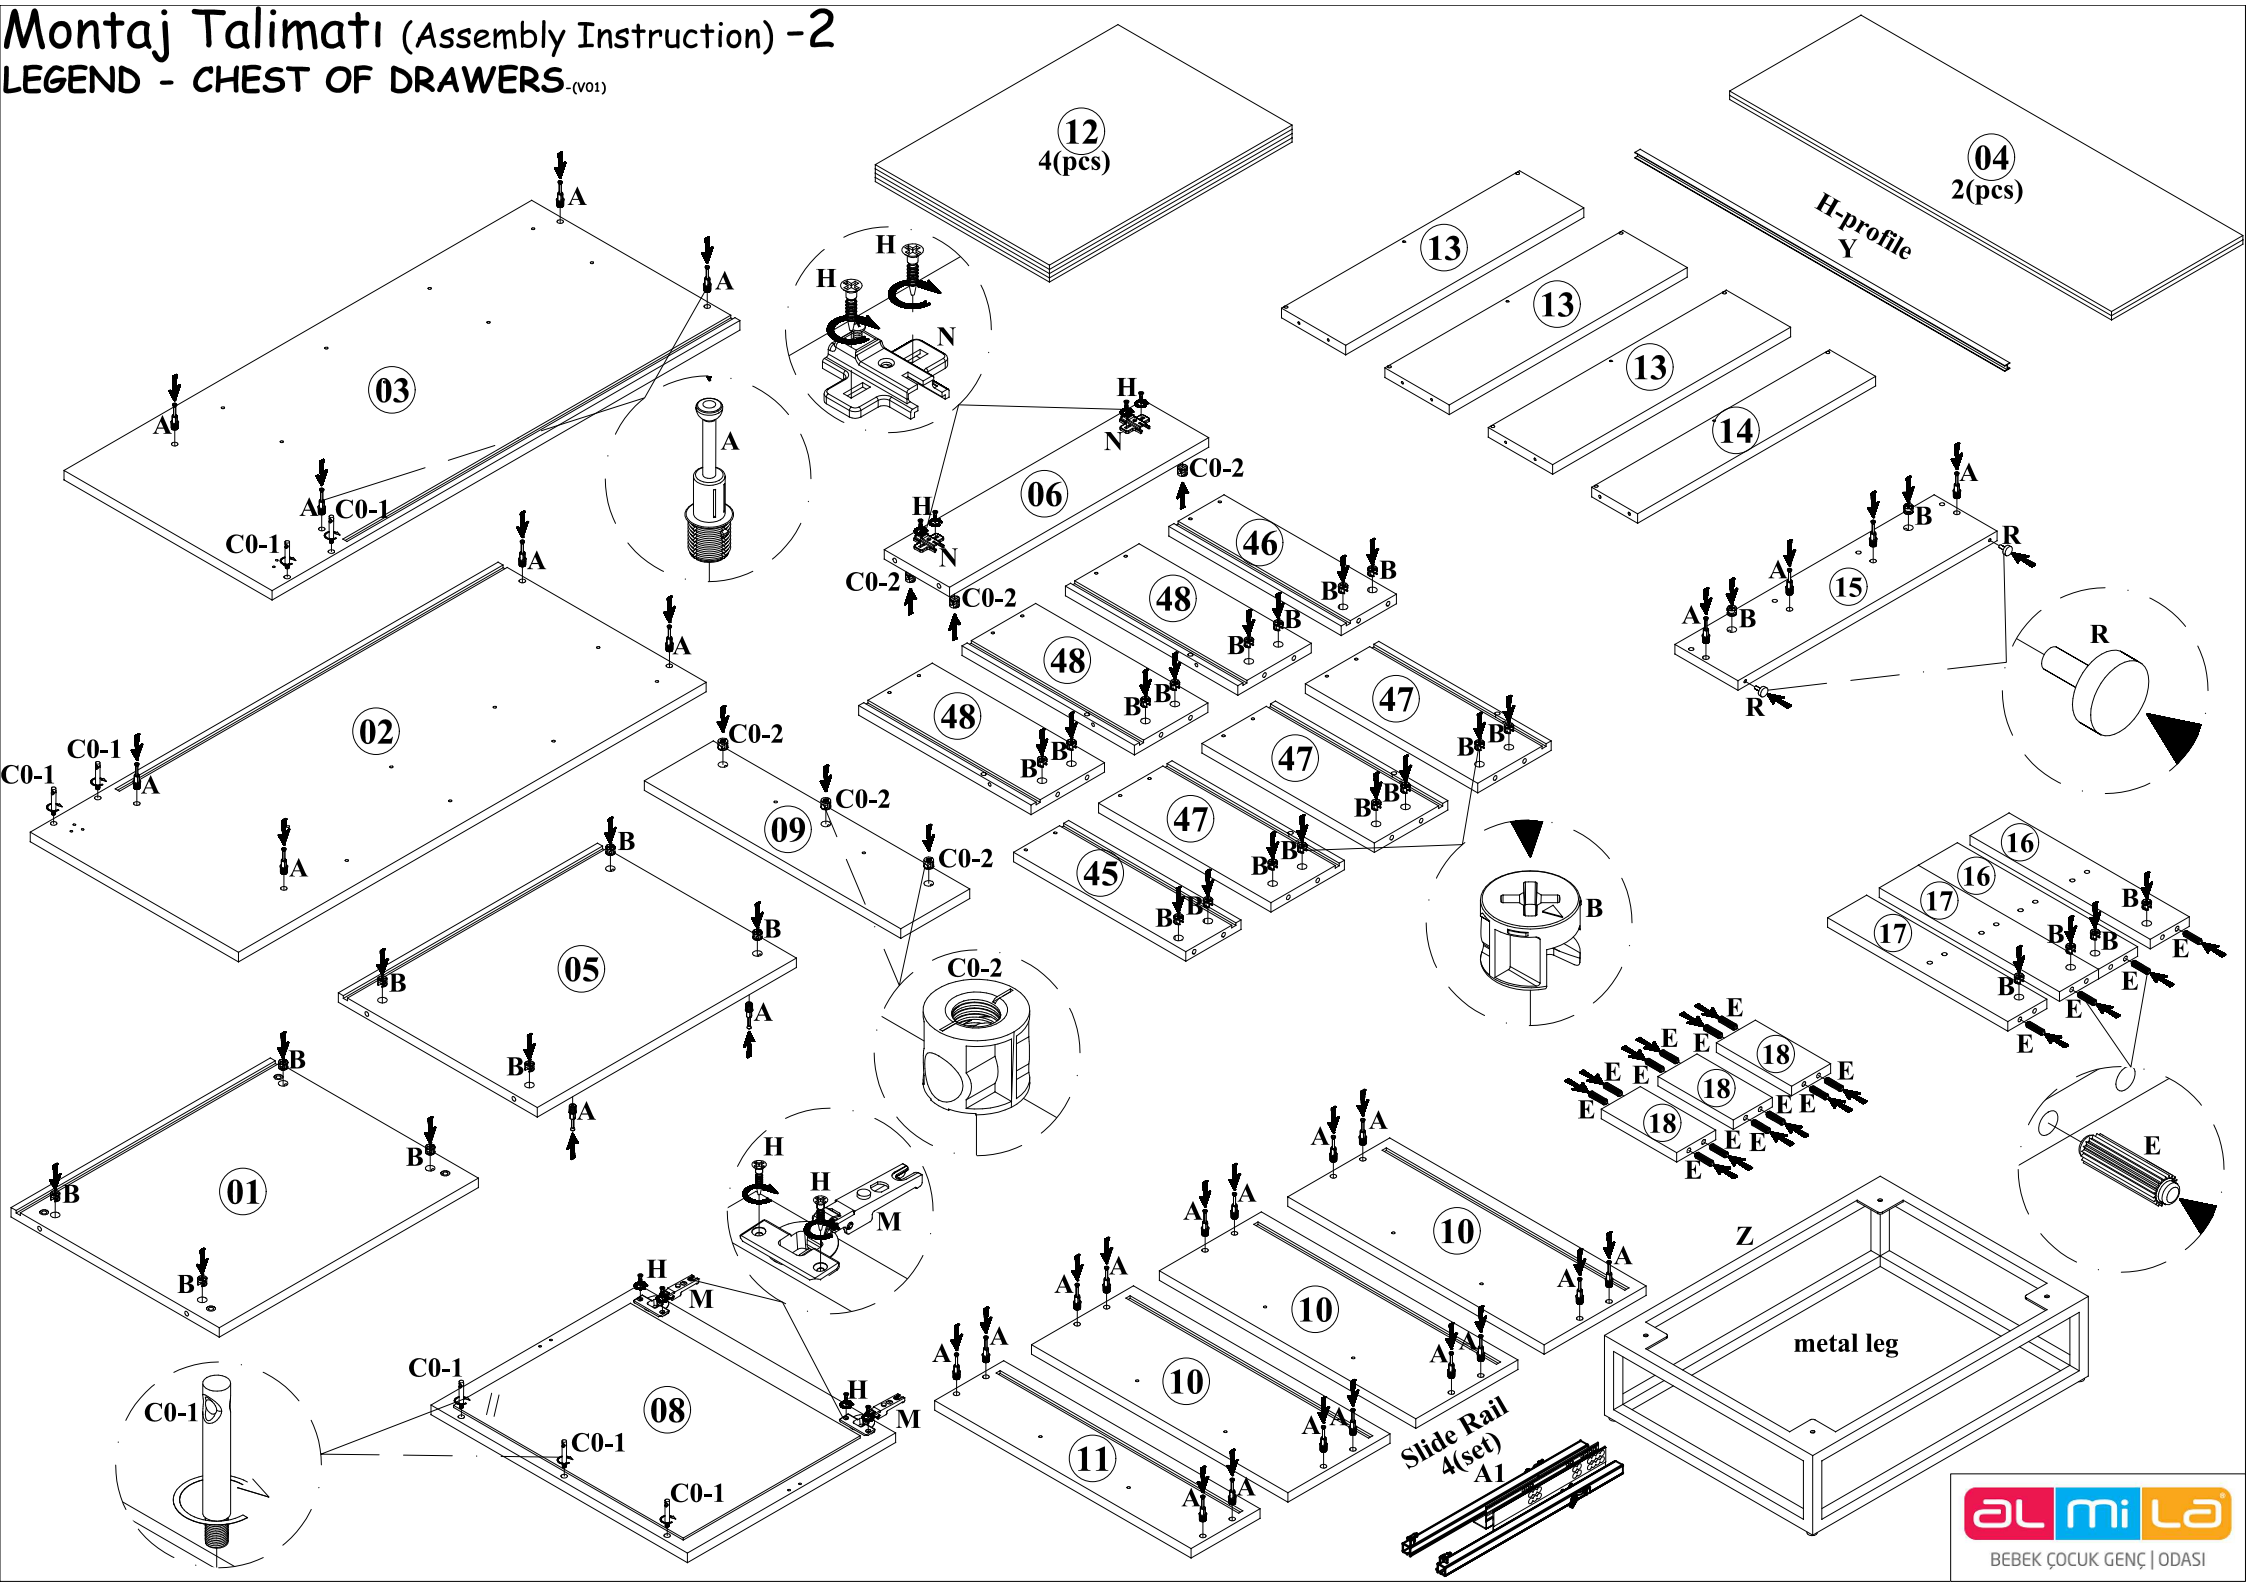

## LEGEND - CHEST OF DRAWERS<sub>(v01)</sub>

30 30 7 7 16

18 6 22 4 10 16

C	W	x	L	x	H
01	564	x	453	x	18
02	1018	x	453	x	18
03	1018	x	453	x	18
04	831	x	286	x	8
05	564	x	433	x	18
06	564	x	142	x	18
08	558	x	453	x	18
09	558	x	150	x	18
10	558	x	222	x	18
11	558	x	150	x	18
12	528	x	379	x	8
13	518	x	140	x	18
14	518	x	100	x	18
15	564	x	137	x	18
16	392	x	85	x	18
17	392	x	85	x	18
18	164	x	85	x	18
45	375	x	120	x	18
46	375	x	120	x	18
47	375	x	160	x	18
48	375	x	160	x	18

2 2 4 6 2

5 2 2

# Montaj Talimatı (Assembly Instruction) -3

LEGEND - CHEST OF DRAWERS-(v01)

# Montaj Talimatı (Assembly Instruction) -4

LEGEND - CHEST OF DRAWERS-(v01)

-See Drawer Assembly-