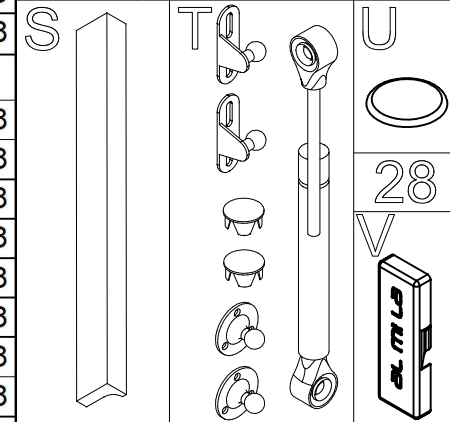

Montaj Talimatı (Assembly Instruction) -1

LEGEND - CHEST OF DRAWERS_(v01)

30 30 7 7 16

18 6 22 4 10 16

C	W	x	L	x	H
01	564	x	453	x	18
02	1018	x	453	x	18
03	1018	x	453	x	18
04	831	x	286	x	8
05	564	x	433	x	18
06	564	x	142	x	18
08	558	x	453	x	18
09	558	x	150	x	18
10	558	x	222	x	18
11	558	x	150	x	18
12	528	x	379	x	8
13	518	x	140	x	18
14	518	x	100	x	18
15	564	x	137	x	18
16	392	x	85	x	18
17	392	x	85	x	18
18	164	x	85	x	18
45	375	x	120	x	18
46	375	x	120	x	18
47	375	x	160	x	18
48	375	x	160	x	18

2 2 4 6 2

5 2 2