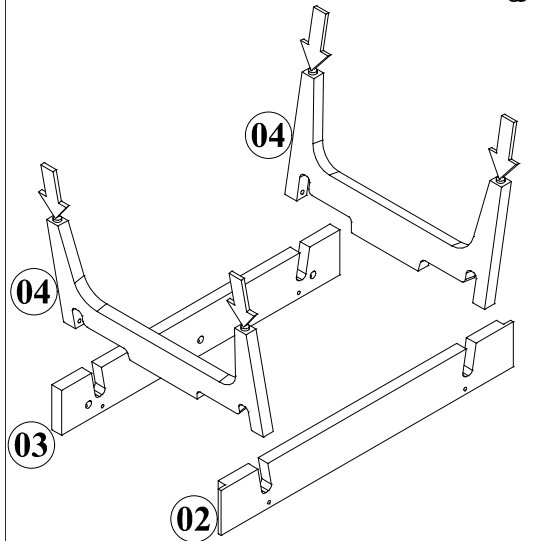

## Assembly Instruction - 1

NO	W	x	L	x	H
01	714	x	475	x	18
02	750	x	100	x	25
03	714	x	100	x	25
04	512	x	258	x	25
05	878	x	475	x	18
06	769	x	360	x	8
07	878	x	475	x	18
08	750	x	475	x	18
45	375	x	120	x	18
46	375	x	120	x	18
09	668	x	100	x	18
10	678	x	379	x	8
11	739	x	167	x	18
47	375	x	160	x	18
48	375	x	160	x	18
12	668	x	140	x	18
13	739	x	239	x	18

Accessory	A	B	C	D	E	F	G	H	J	K	L
Quantity	32	32	16	4	6	4	8	8	16	4	4

H profile  
758mm

# ORIGAMI - DRESSING TABLE

Assembly Instruction - 2