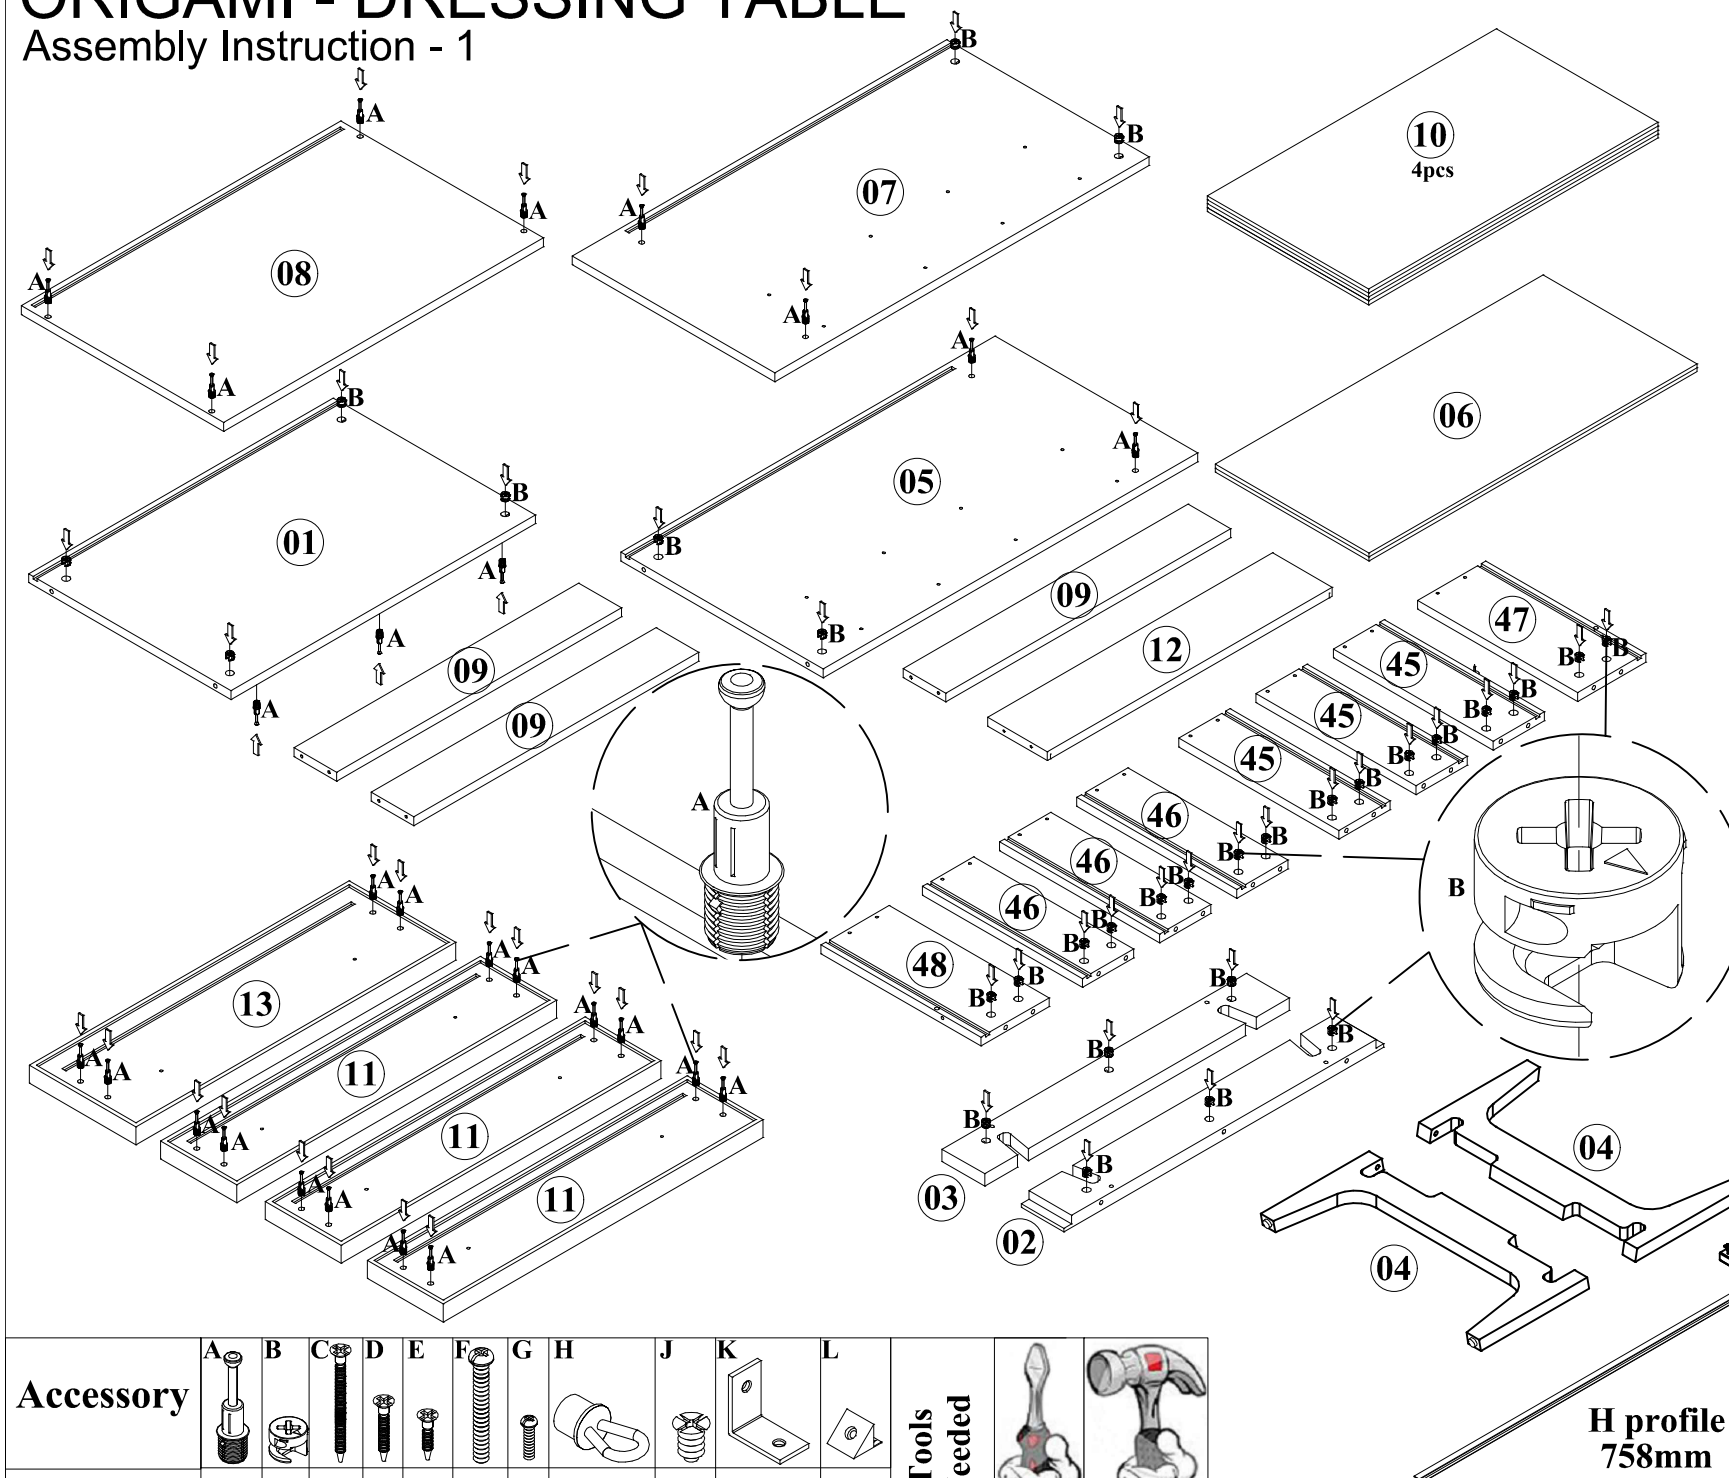

# ORIGAMI - DRESSING TABLE

## Assembly Instruction - 1

NO	W	x	L	x	H
01	714	x	475	x	18
02	750	x	100	x	25
03	714	x	100	x	25
04	512	x	258	x	25
05	878	x	475	x	18
06	769	x	360	x	8
07	878	x	475	x	18
08	750	x	475	x	18
45	375	x	120	x	18
46	375	x	120	x	18
09	668	x	100	x	18
10	678	x	379	x	8
11	739	x	167	x	18
47	375	x	160	x	18
48	375	x	160	x	18
12	668	x	140	x	18
13	739	x	239	x	18

Accessory	A	B	C	D	E	F	G	H	J	K	L
Quantity	32	32	16	4	6	4	8	8	16	4	4

H profile  
758mm

## Assembly Instruction - 3

!!!See Drawer Assembly!!!