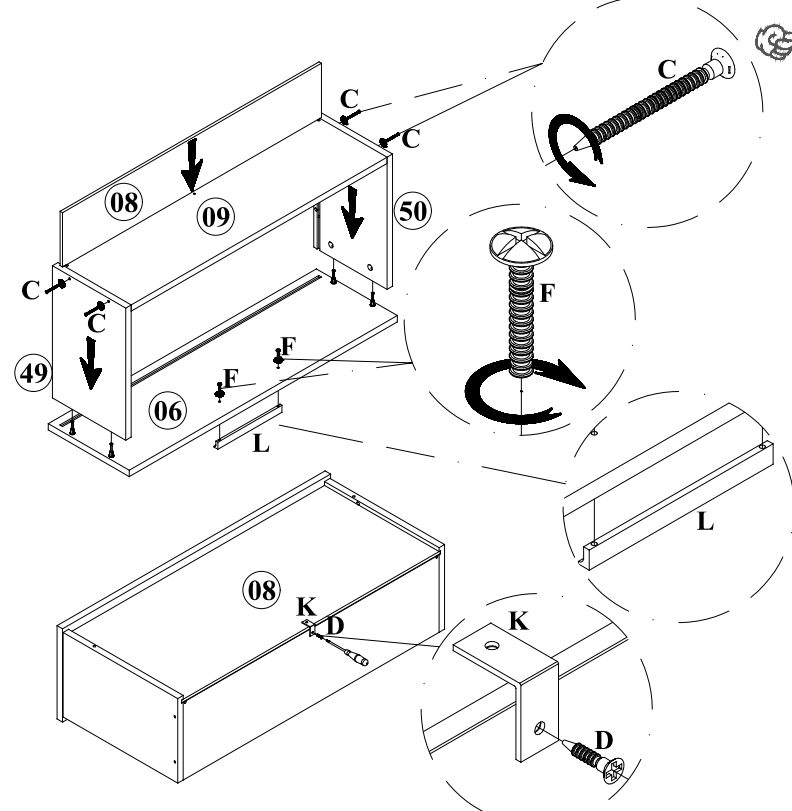

# Montaj Talimatı (Assembly Instruction) -1

LEGEND - DRESSING TABLE-(v01)

21 21 13 6 3

6 4 13 6 3

3

C	W	x	L	x	H
01	884	x	453	x	18
02	697	x	453	x	18
03	697	x	453	x	18
04	688	x	446	x	8
05	920	x	453	x	18
06	878	x	265	x	18
07	878	x	137	x	18
08	848	x	379	x	8
09	838	x	220	x	18
10	838	x	100	x	18
11	375	x	120	x	18
12	375	x	120	x	18
13	375	x	240	x	18
14	375	x	240	x	18

# Montaj Talimatı (Assembly Instruction) -2

LEGEND - DRESSING TABLE-(v01)

## LEGEND - DRESSING TABLE - (v01)

-See Drawer Assembly-