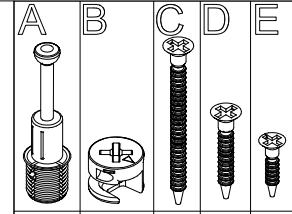

# Montaj Talimatı (Assembly Instruction) -1

LEGEND - DRESSING TABLE-(v01)

21 21 13 6 3

6 4 13 6 3

3

C	W	x	L	x	H
01	884	x	453	x	18
02	697	x	453	x	18
03	697	x	453	x	18
04	688	x	446	x	8
05	920	x	453	x	18
06	878	x	265	x	18
07	878	x	137	x	18
08	848	x	379	x	8
09	838	x	220	x	18
10	838	x	100	x	18
11	375	x	120	x	18
12	375	x	120	x	18
13	375	x	240	x	18
14	375	x	240	x	18