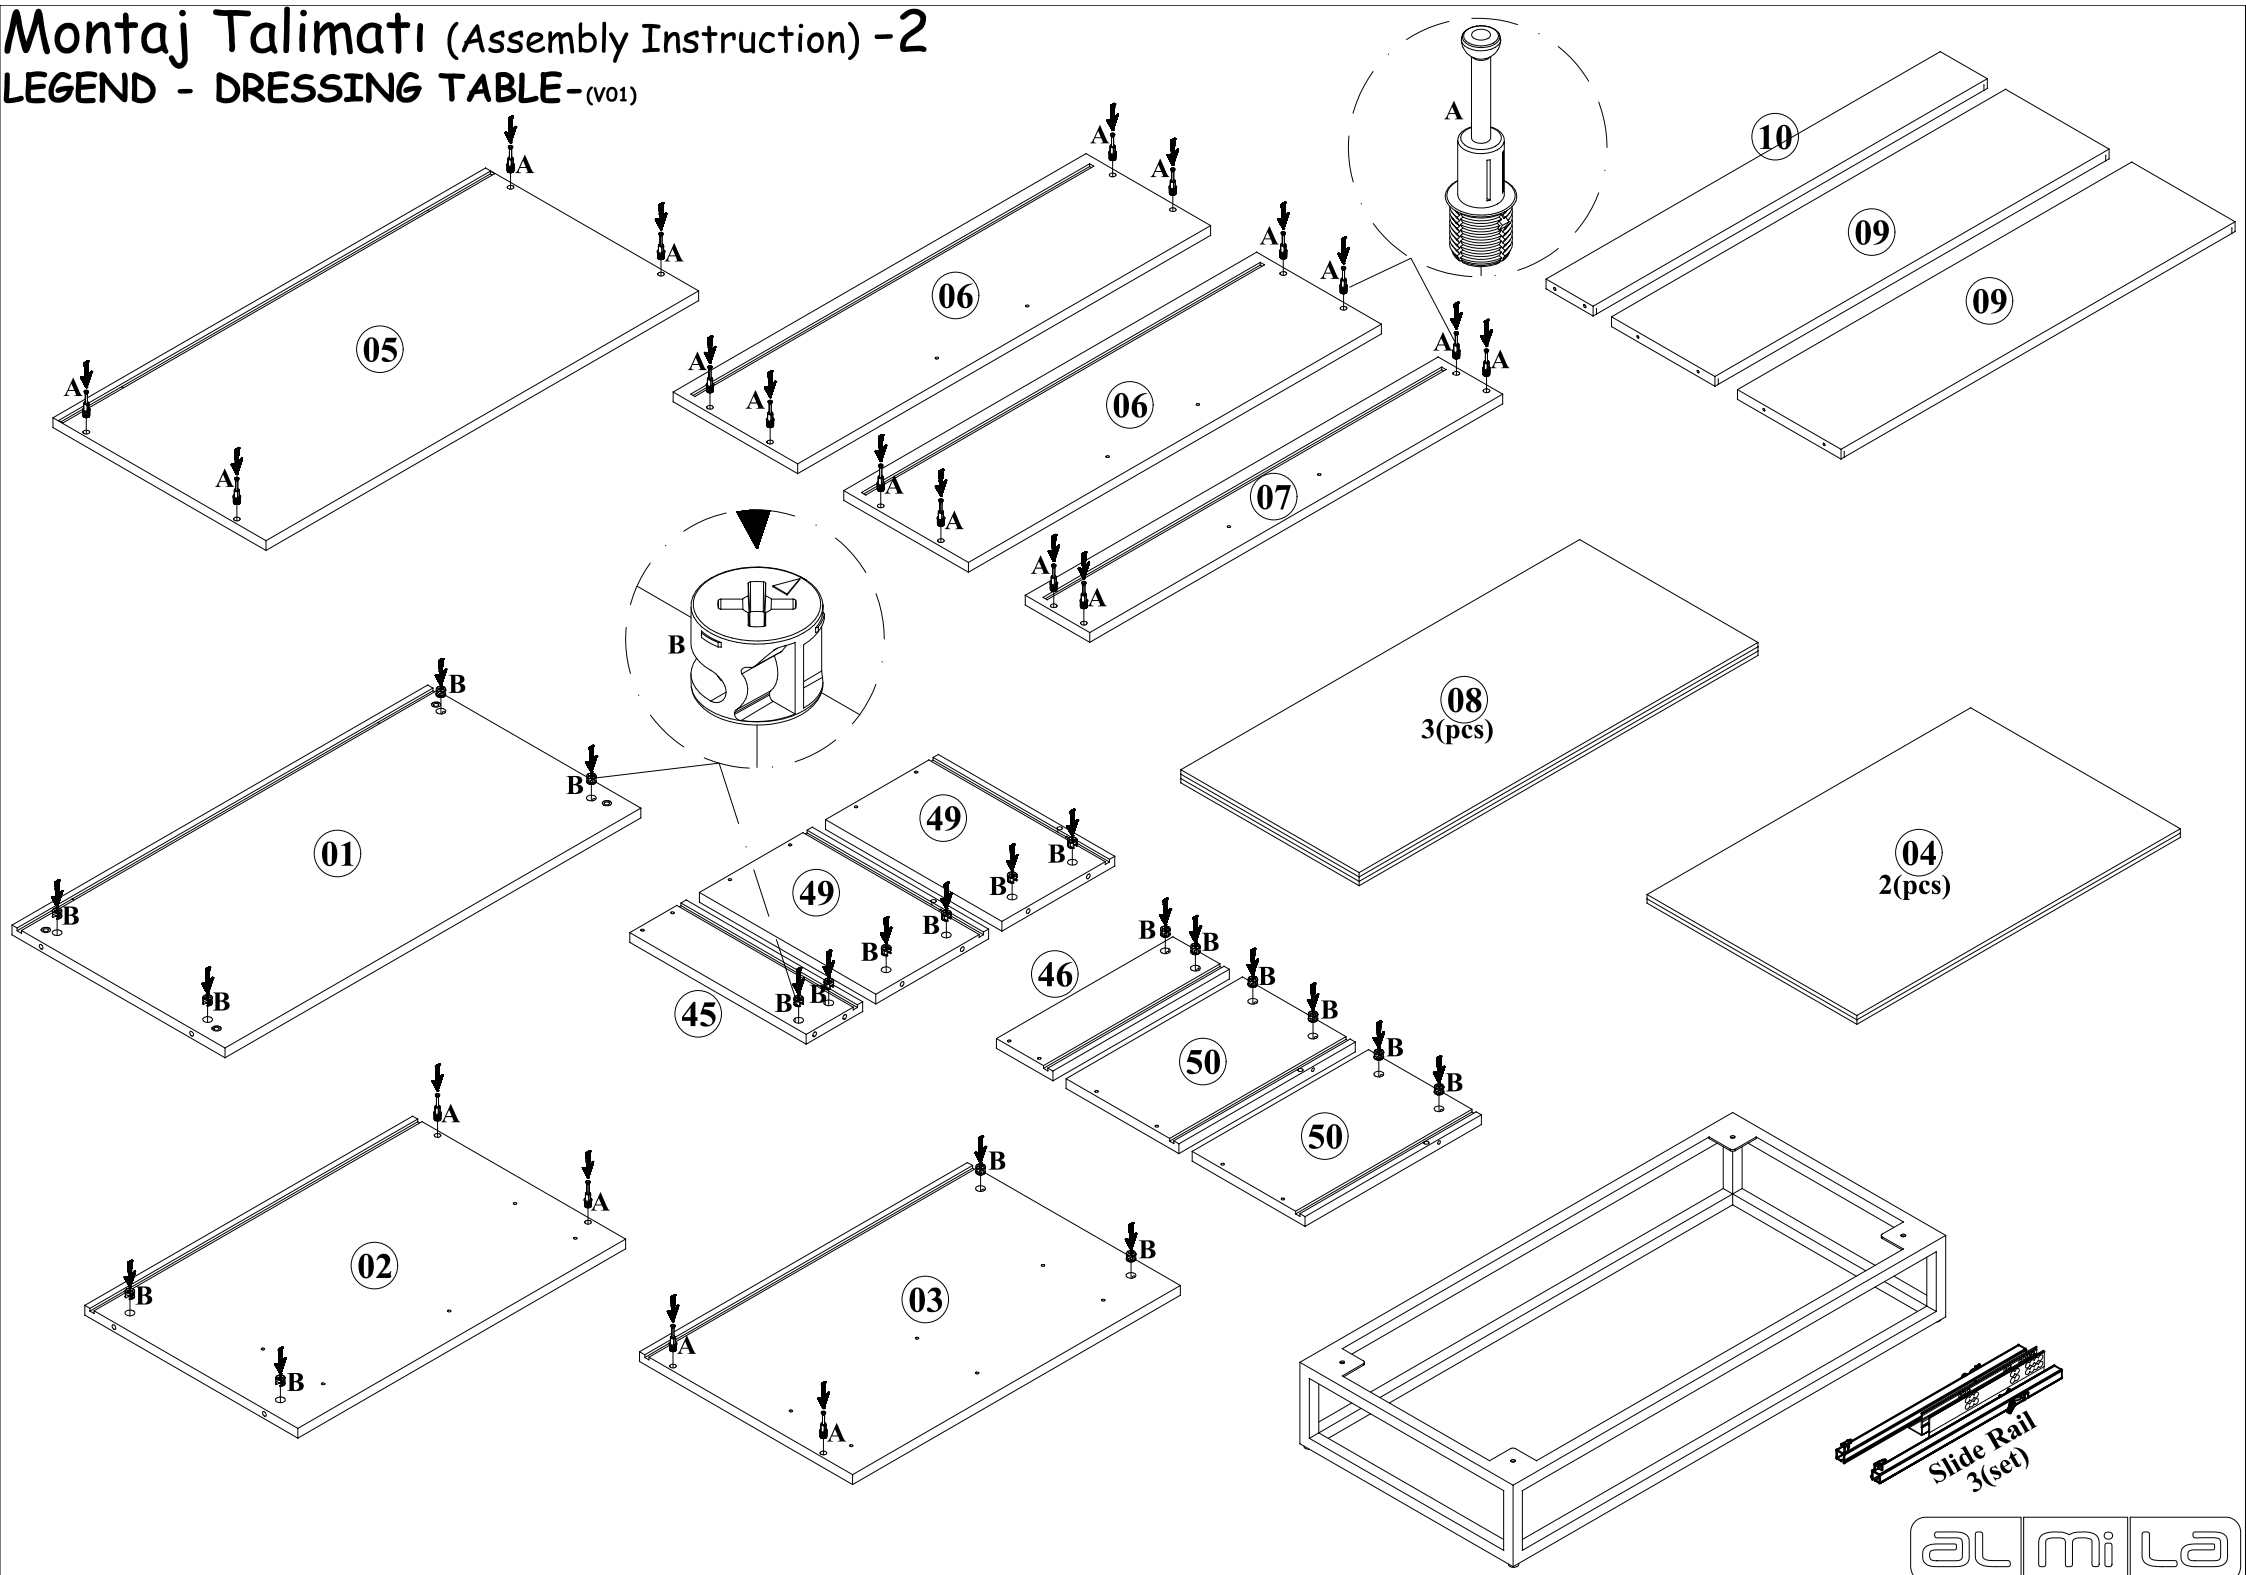

# Montaj Talimatı (Assembly Instruction) -1

LEGEND - DRESSING TABLE-(v01)

21 21 13 6 3

6 4 13 6 3

3

C	W	x	L	x	H
01	884	x	453	x	18
02	697	x	453	x	18
03	697	x	453	x	18
04	688	x	446	x	8
05	920	x	453	x	18
06	878	x	265	x	18
07	878	x	137	x	18
08	848	x	379	x	8
09	838	x	220	x	18
10	838	x	100	x	18
11	375	x	120	x	18
12	375	x	120	x	18
13	375	x	240	x	18
14	375	x	240	x	18

# Montaj Talimatı (Assembly Instruction) -2

LEGEND - DRESSING TABLE-(v01)

## LEGEND - DRESSING TABLE - (v01)

-See Drawer Assembly-

# Montaj Talimatı (Assembly Instruction) -4

LEGEND - DRESSING TABLE-(v01)