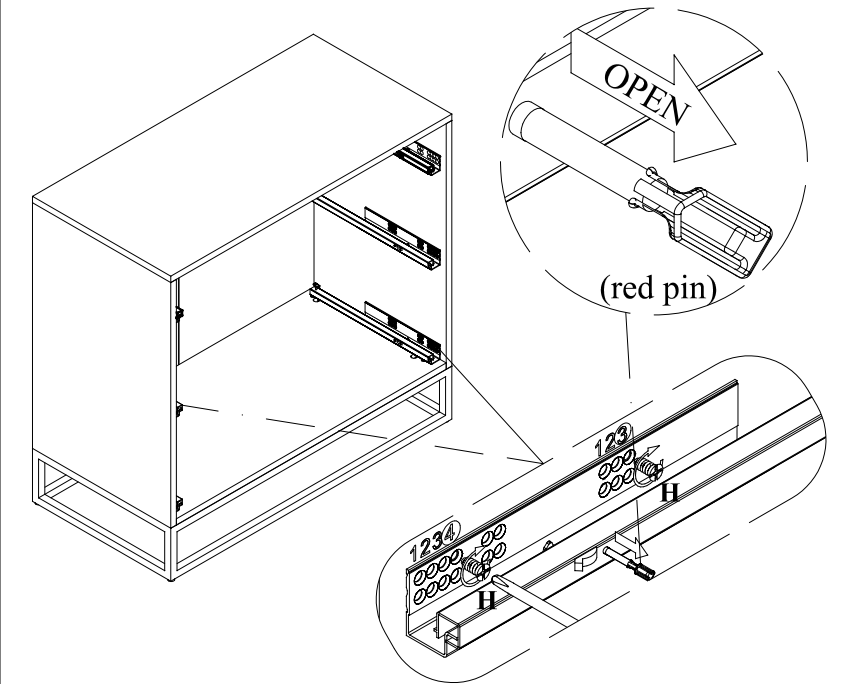

# Montaj Talimatı (Assembly Instruction) -1

LEGEND - DRESSING TABLE-(v01)

21 21 13 6 3

6 4 13 6 3

3

C	W	x	L	x	H
01	884	x	453	x	18
02	697	x	453	x	18
03	697	x	453	x	18
04	688	x	446	x	8
05	920	x	453	x	18
06	878	x	265	x	18
07	878	x	137	x	18
08	848	x	379	x	8
09	838	x	220	x	18
10	838	x	100	x	18
11	375	x	120	x	18
12	375	x	120	x	18
13	375	x	240	x	18
14	375	x	240	x	18

# Montaj Talimatı (Assembly Instruction) -2

LEGEND - DRESSING TABLE-(v01)

## LEGEND - DRESSING TABLE - (v01)

-See Drawer Assembly-