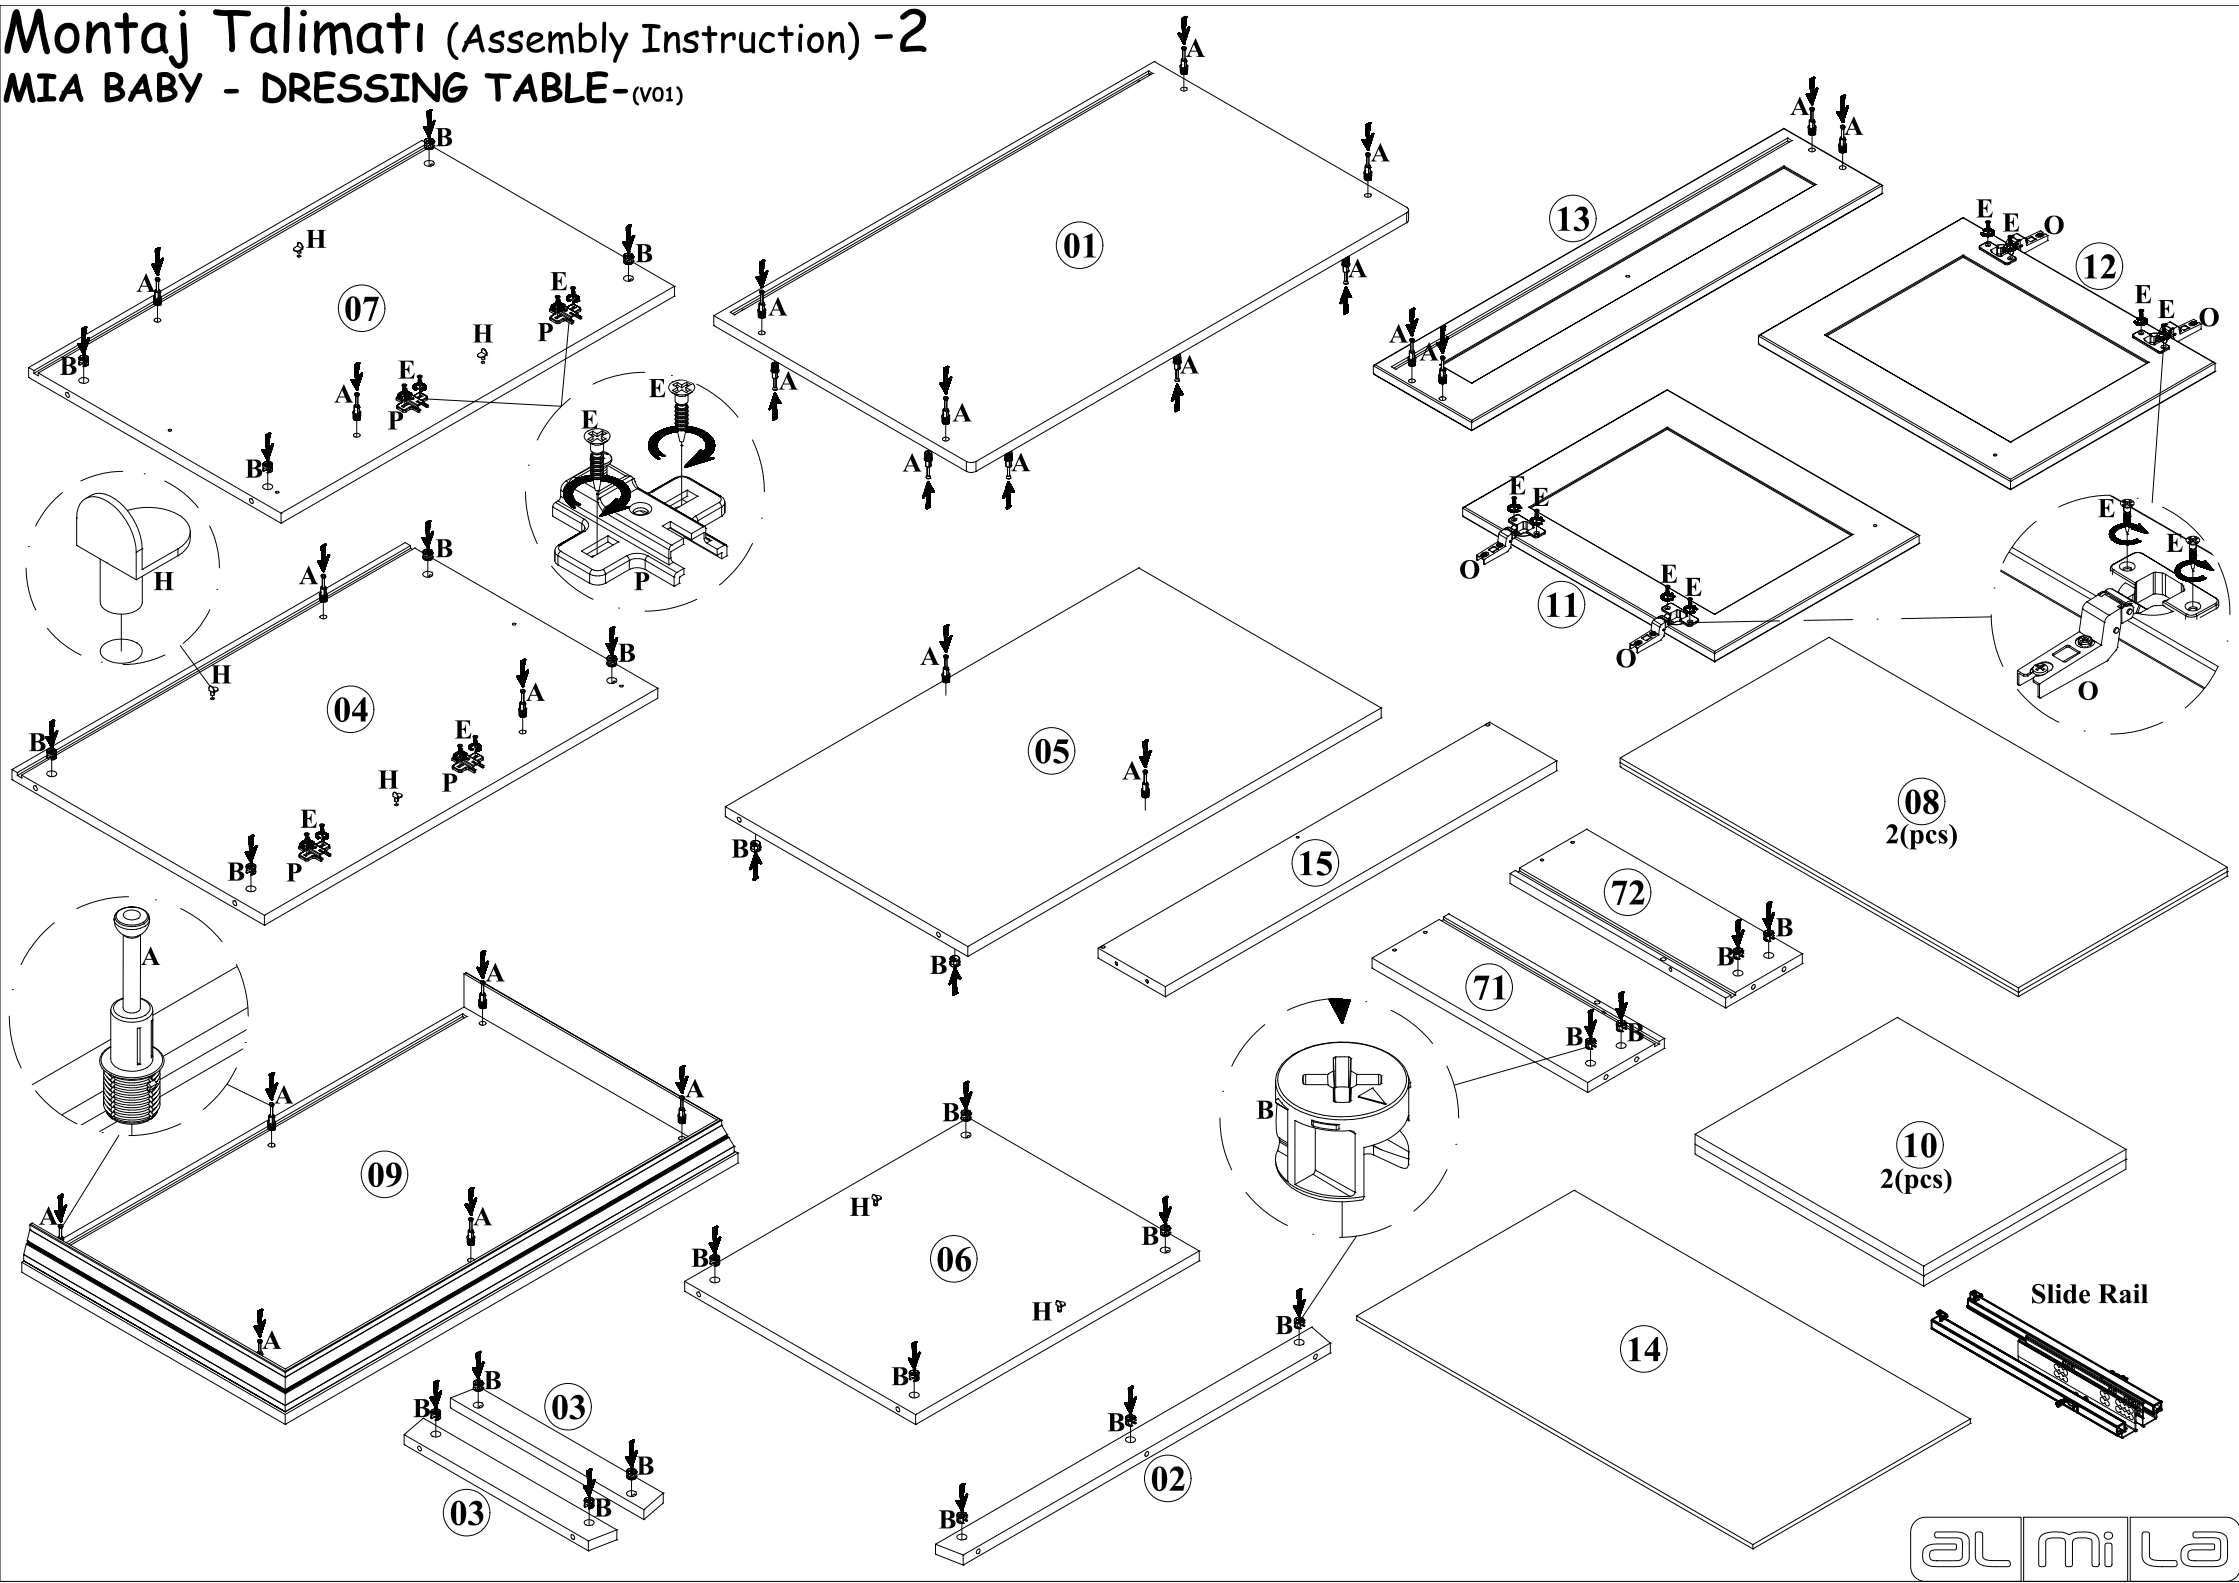

Montaj Talimatı (Assembly Instruction) -1

MIA BABY - DRESSING TABLE-(v01)

C	W	x	L	x	H	A	B	C	D	E
01	925	x	540	x	18					
02	792	x	103	x	18					
03	410	x	103	x	18					
04	821	x	527	x	18	28	28	4	6	20
05	863	x	506	x	18	F	G	H	J	K
06	592	x	482	x	18					
07	821	x	527	x	18					
08	831	x	436	x	8	2	1	8	6	4
09	945	x	550	x	18	L	M	N		
10	423	x	477	x	18					
11	526	x	427	x	18					
12	526	x	427	x	18					
13	857	x	205	x	18					
14	827	x	454	x	8	16	1	3		
15	817	x	140	x	18	O	P			
71	450	x	160	x	18					
72	450	x	160	x	18					

4

Montaj Talimatı (Assembly Instruction) -2

MIA BABY - DRESSING TABLE-(v01)

Montaj Talimatı (Assembly Instruction) -3

MIA BABY - DRESSING TABLE-(v01)

Slide Rail

Montaj Talimatı (Assembly Instruction) -4

MIA BABY - DRESSING TABLE-(v01)