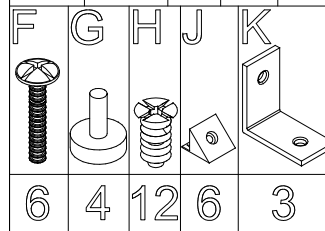

Montaj Talimatı (Assembly Instruction) -1

STORY - DRESSING TABLE (v01)

22 22 12 6 3

6 4 12 6 3

3 22

C	W	x	L	x	H
01	724	x	420	x	18
02	724	x	60	x	18
03	781	x	420	x	18
04	781	x	420	x	18
05	712	x	366	x	8
06	770	x	443	x	18
07	688	x	379	x	8
08	678	x	140	x	18
09	760	x	237	x	18
47	375	x	160	x	18
48	375	x	160	x	18

Montaj Talimatı (Assembly Instruction) -3

STORY - DRESSING TABLE-(v01)

Montaj Talimatı (Assembly Instruction) -4

STORY - DRESSING TABLE-(v01)

-See Drawer Assembly-