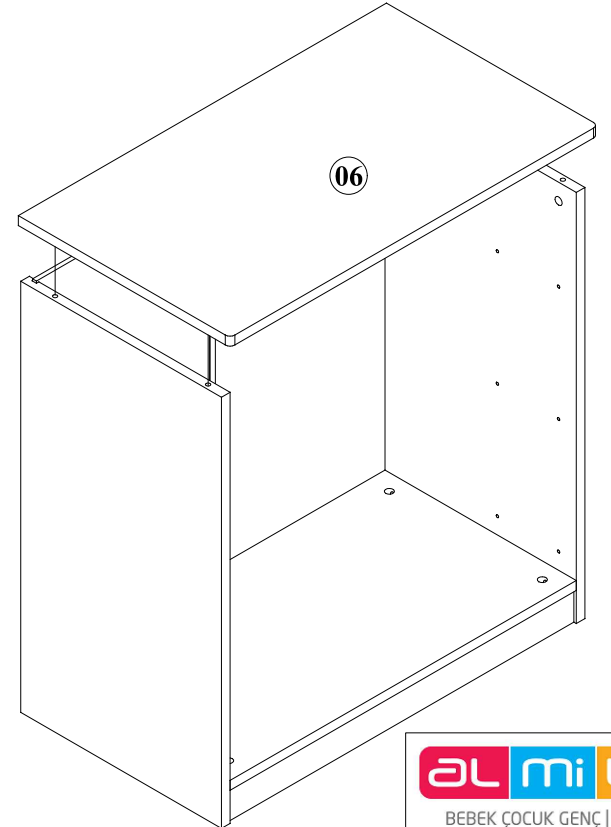

Montaj Talimatı (Assembly Instruction) -1

STORY - DRESSING TABLE (v01)

22 22 12 6 3

6 4 12 6 3

3 22

C	W	x	L	x	H
01	724	x	420	x	18
02	724	x	60	x	18
03	781	x	420	x	18
04	781	x	420	x	18
05	712	x	366	x	8
06	770	x	443	x	18
07	688	x	379	x	8
08	678	x	140	x	18
09	760	x	237	x	18
47	375	x	160	x	18
48	375	x	160	x	18

Montaj Talimatı (Assembly Instruction) -3

STORY - DRESSING TABLE-(v01)

Montaj Talimatı (Assembly Instruction) -4

STORY - DRESSING TABLE-(v01)

-See Drawer Assembly-