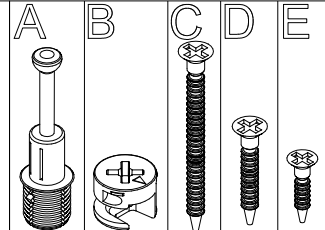

Montaj Talimatı (Assembly Instruction) -1

STORY - DRESSING TABLE (v01)

22 22 12 6 3

6 4 12 6 3

3 22

C	W	x	L	x	H
01	724	x	420	x	18
02	724	x	60	x	18
03	781	x	420	x	18
04	781	x	420	x	18
05	712	x	366	x	8
06	770	x	443	x	18
07	688	x	379	x	8
08	678	x	140	x	18
09	760	x	237	x	18
47	375	x	160	x	18
48	375	x	160	x	18