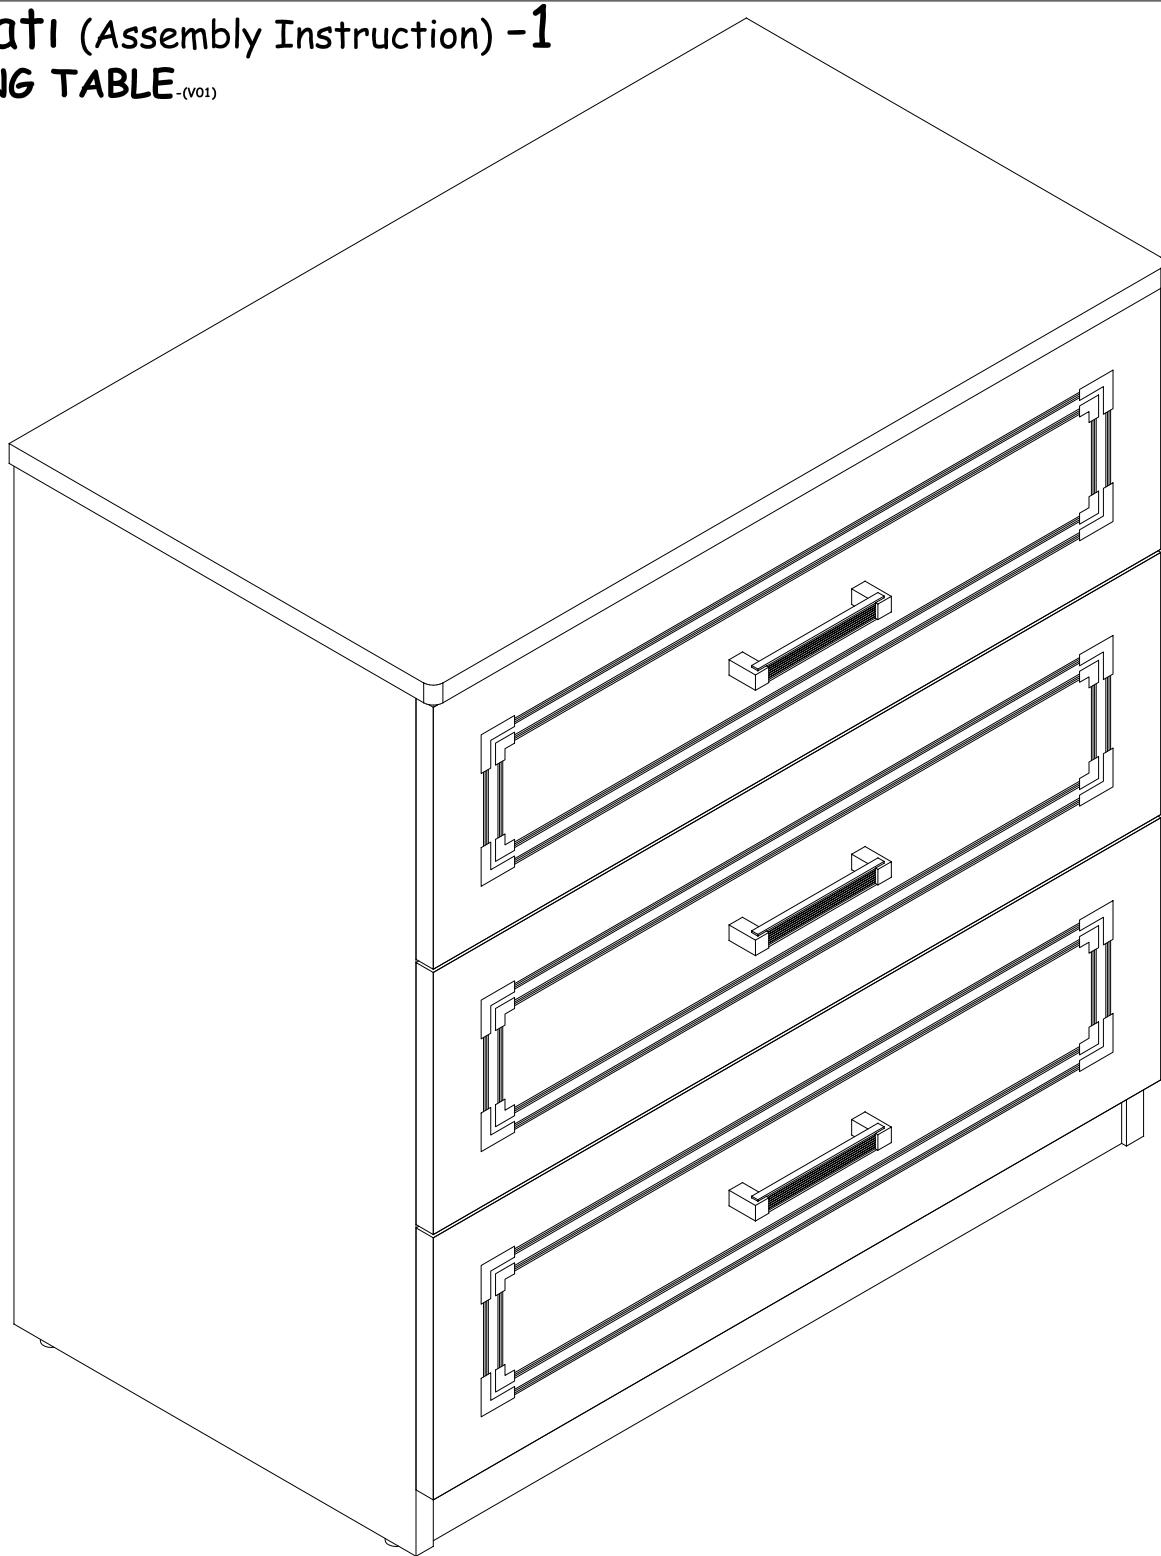

Montaj Talimatı (Assembly Instruction) -1

STORY - DRESSING TABLE (v01)

22 22 12 6 3

6 4 12 6 3

3 22

C	W	x	L	x	H
01	724	x	420	x	18
02	724	x	60	x	18
03	781	x	420	x	18
04	781	x	420	x	18
05	712	x	366	x	8
06	770	x	443	x	18
07	688	x	379	x	8
08	678	x	140	x	18
09	760	x	237	x	18
47	375	x	160	x	18
48	375	x	160	x	18

Montaj Talimatı (Assembly Instruction) -3

STORY - DRESSING TABLE-(v01)

Montaj Talimatı (Assembly Instruction) -4

STORY - DRESSING TABLE-(v01)

-See Drawer Assembly-