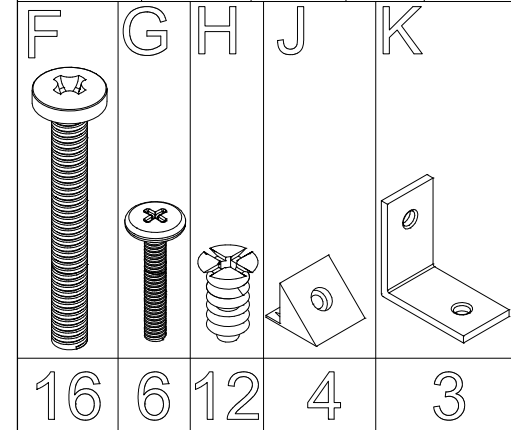

BELLA - DRESSING TABLE

Assembly Instruction - 1

NO	W	x	L	x	H
01	924	x	453	x	18
02	663	x	404	x	18
03	673	x	435	x	8
04	663	x	404	x	18
05	924	x	453	x	18
06	820	x	217	x	18
07	790	x	379	x	8
08	780	x	140	x	18
09	375	x	160	x	18
10	375	x	160	x	18

BELLA - DRESSING TABLE

Assembly Instruction - 2

BELLA - DRESSING TABLE

Assembly Instruction - 3

BELLA - DRESSING TABLE

Assembly Instruction - 4

!See Drawing Assembly!