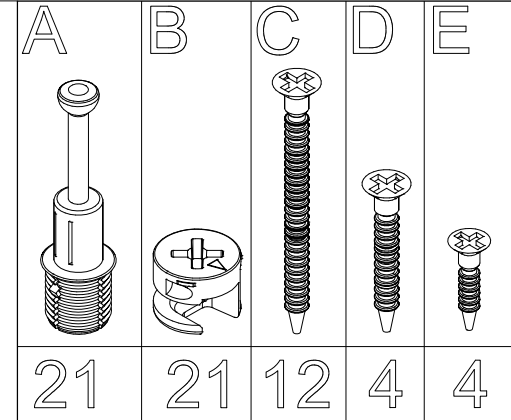

BELLA - DRESSING TABLE

Assembly Instruction - 1

NO	W	x	L	x	H
01	924	x	453	x	18
02	663	x	404	x	18
03	673	x	435	x	8
04	663	x	404	x	18
05	924	x	453	x	18
06	820	x	217	x	18
07	790	x	379	x	8
08	780	x	140	x	18
09	375	x	160	x	18
10	375	x	160	x	18

BELLA - DRESSING TABLE

Assembly Instruction - 2

BELLA - DRESSING TABLE

Assembly Instruction - 3

BELLA - DRESSING TABLE

Assembly Instruction - 4

!See Drawing Assembly!