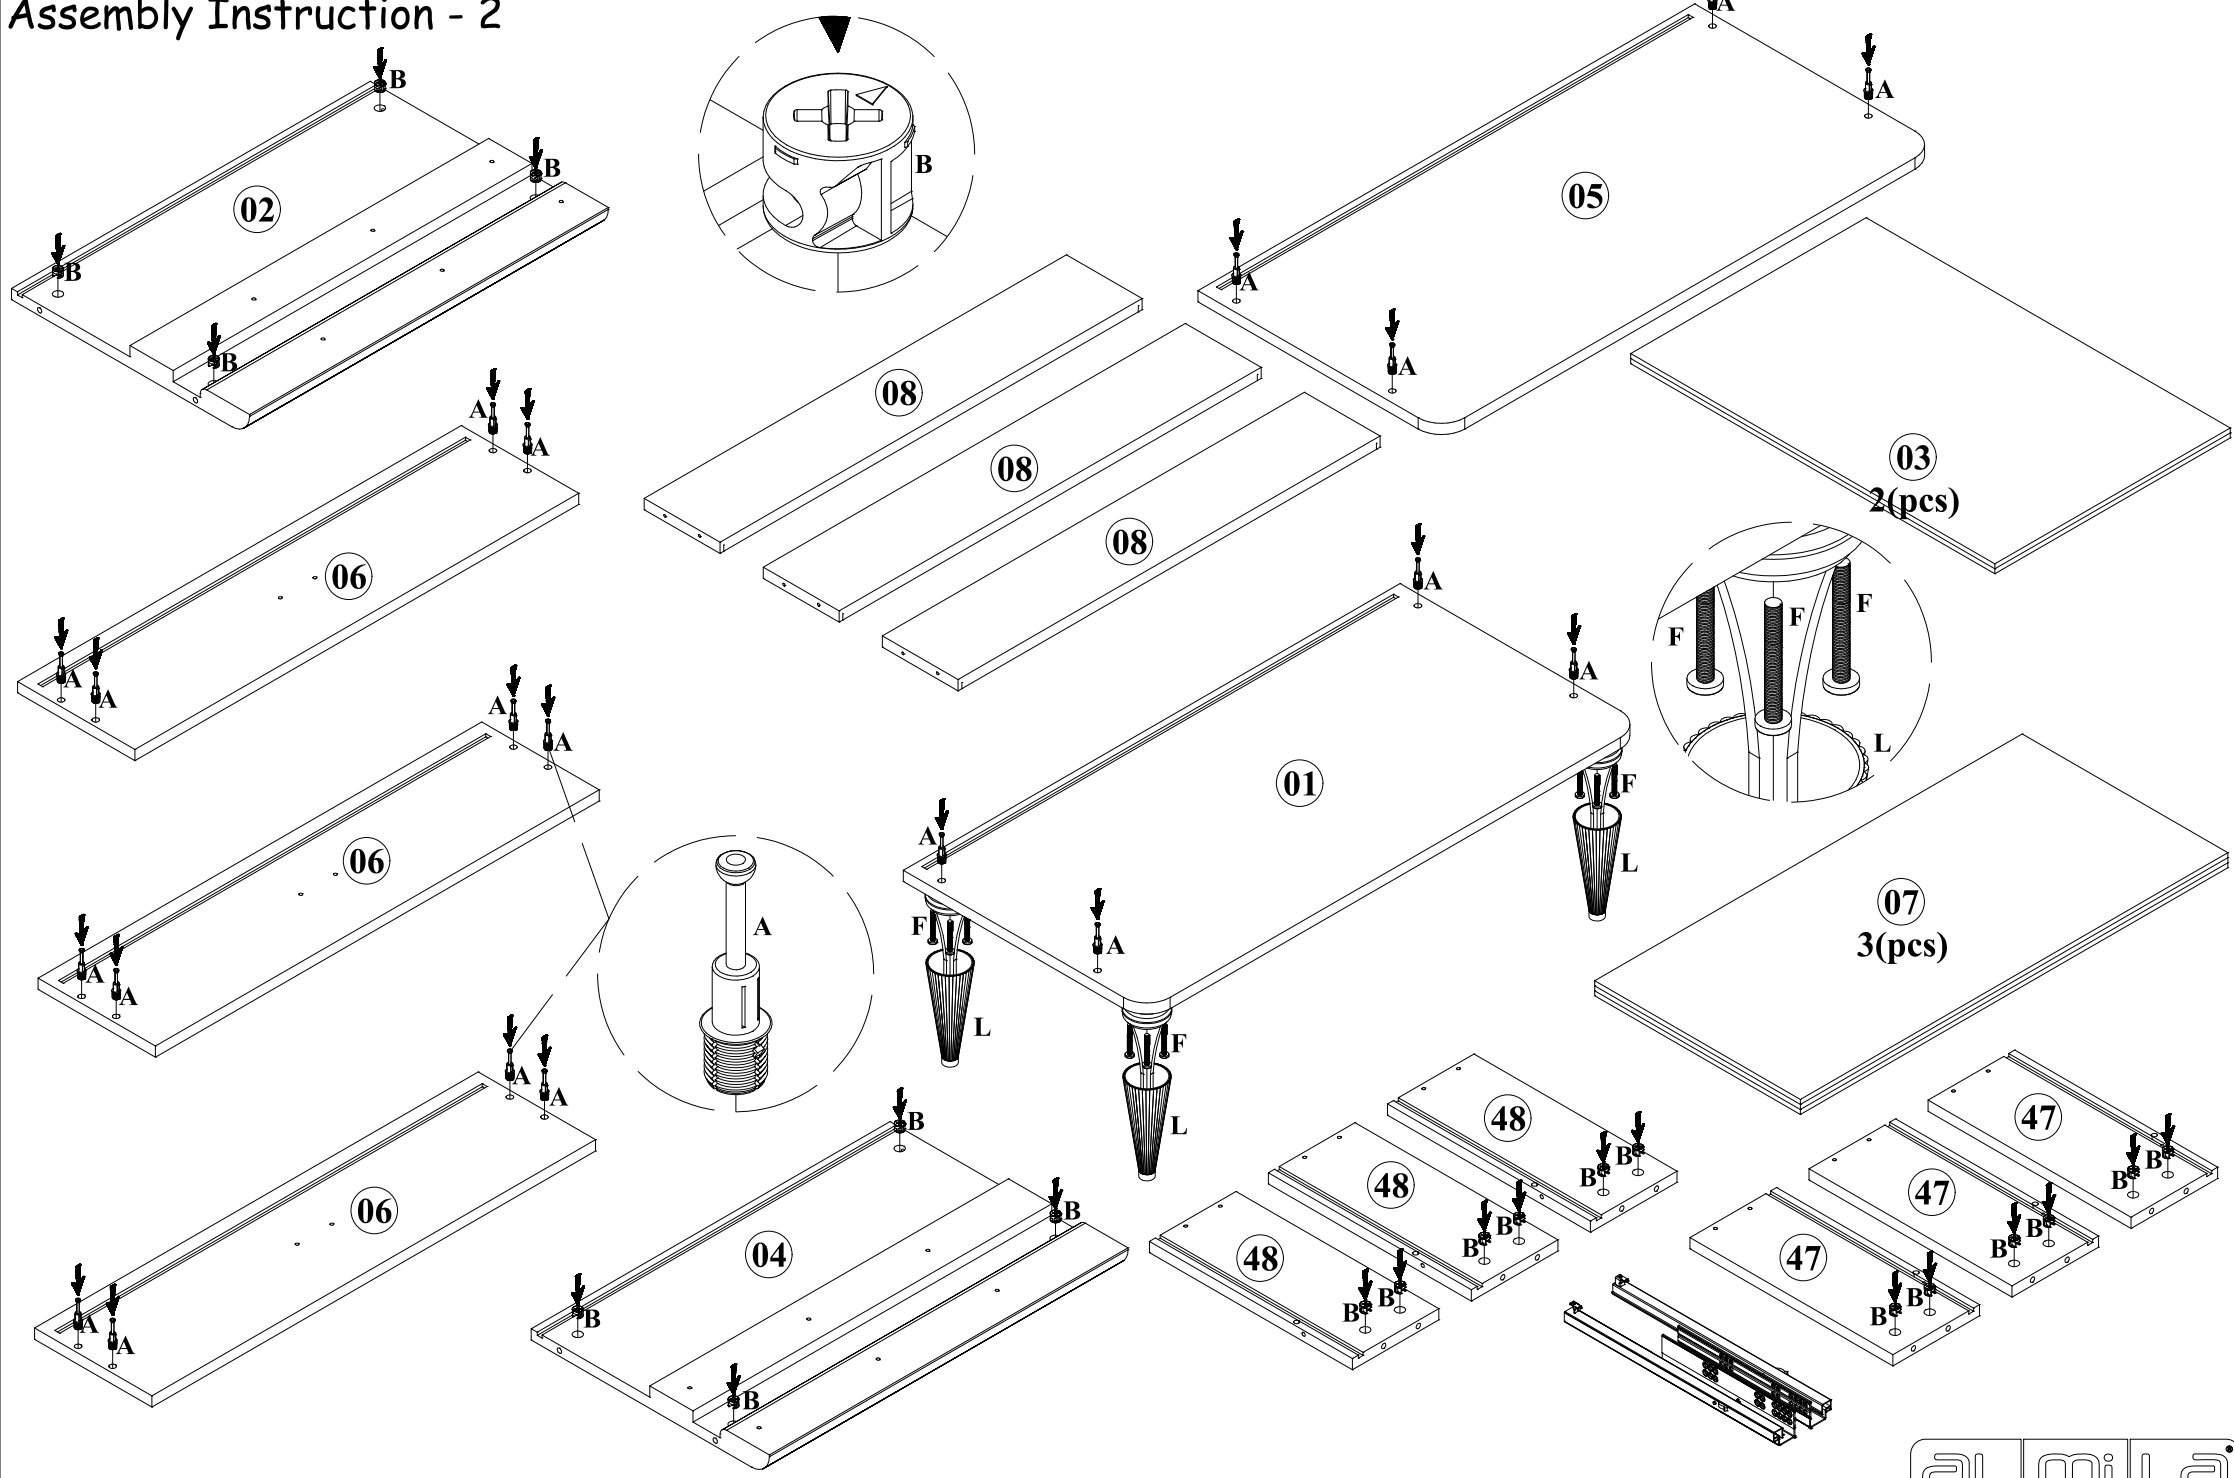

BELLA - DRESSING TABLE

Assembly Instruction - 1

NO	W	x	L	x	H
01	924	x	453	x	18
02	663	x	404	x	18
03	673	x	435	x	8
04	663	x	404	x	18
05	924	x	453	x	18
06	820	x	217	x	18
07	790	x	379	x	8
08	780	x	140	x	18
09	375	x	160	x	18
10	375	x	160	x	18

BELLA - DRESSING TABLE

Assembly Instruction - 2

BELLA - DRESSING TABLE

Assembly Instruction - 3

BELLA - DRESSING TABLE

Assembly Instruction - 4

!See Drawing Assembly!