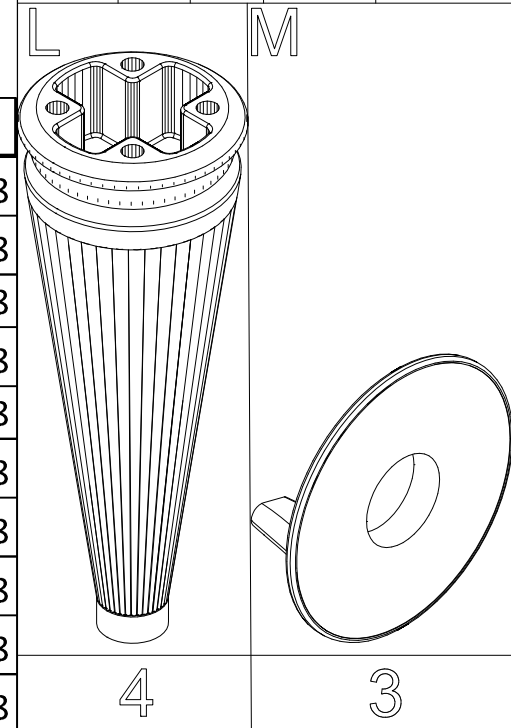

BELLA - DRESSING TABLE

Assembly Instruction - 1

NO	W	x	L	x	H
01	924	x	453	x	18
02	663	x	404	x	18
03	673	x	435	x	8
04	663	x	404	x	18
05	924	x	453	x	18
06	820	x	217	x	18
07	790	x	379	x	8
08	780	x	140	x	18
09	375	x	160	x	18
10	375	x	160	x	18

BELLA - DRESSING TABLE

Assembly Instruction - 2

BELLA - DRESSING TABLE

Assembly Instruction - 3

BELLA - DRESSING TABLE

Assembly Instruction - 4

!See Drawing Assembly!