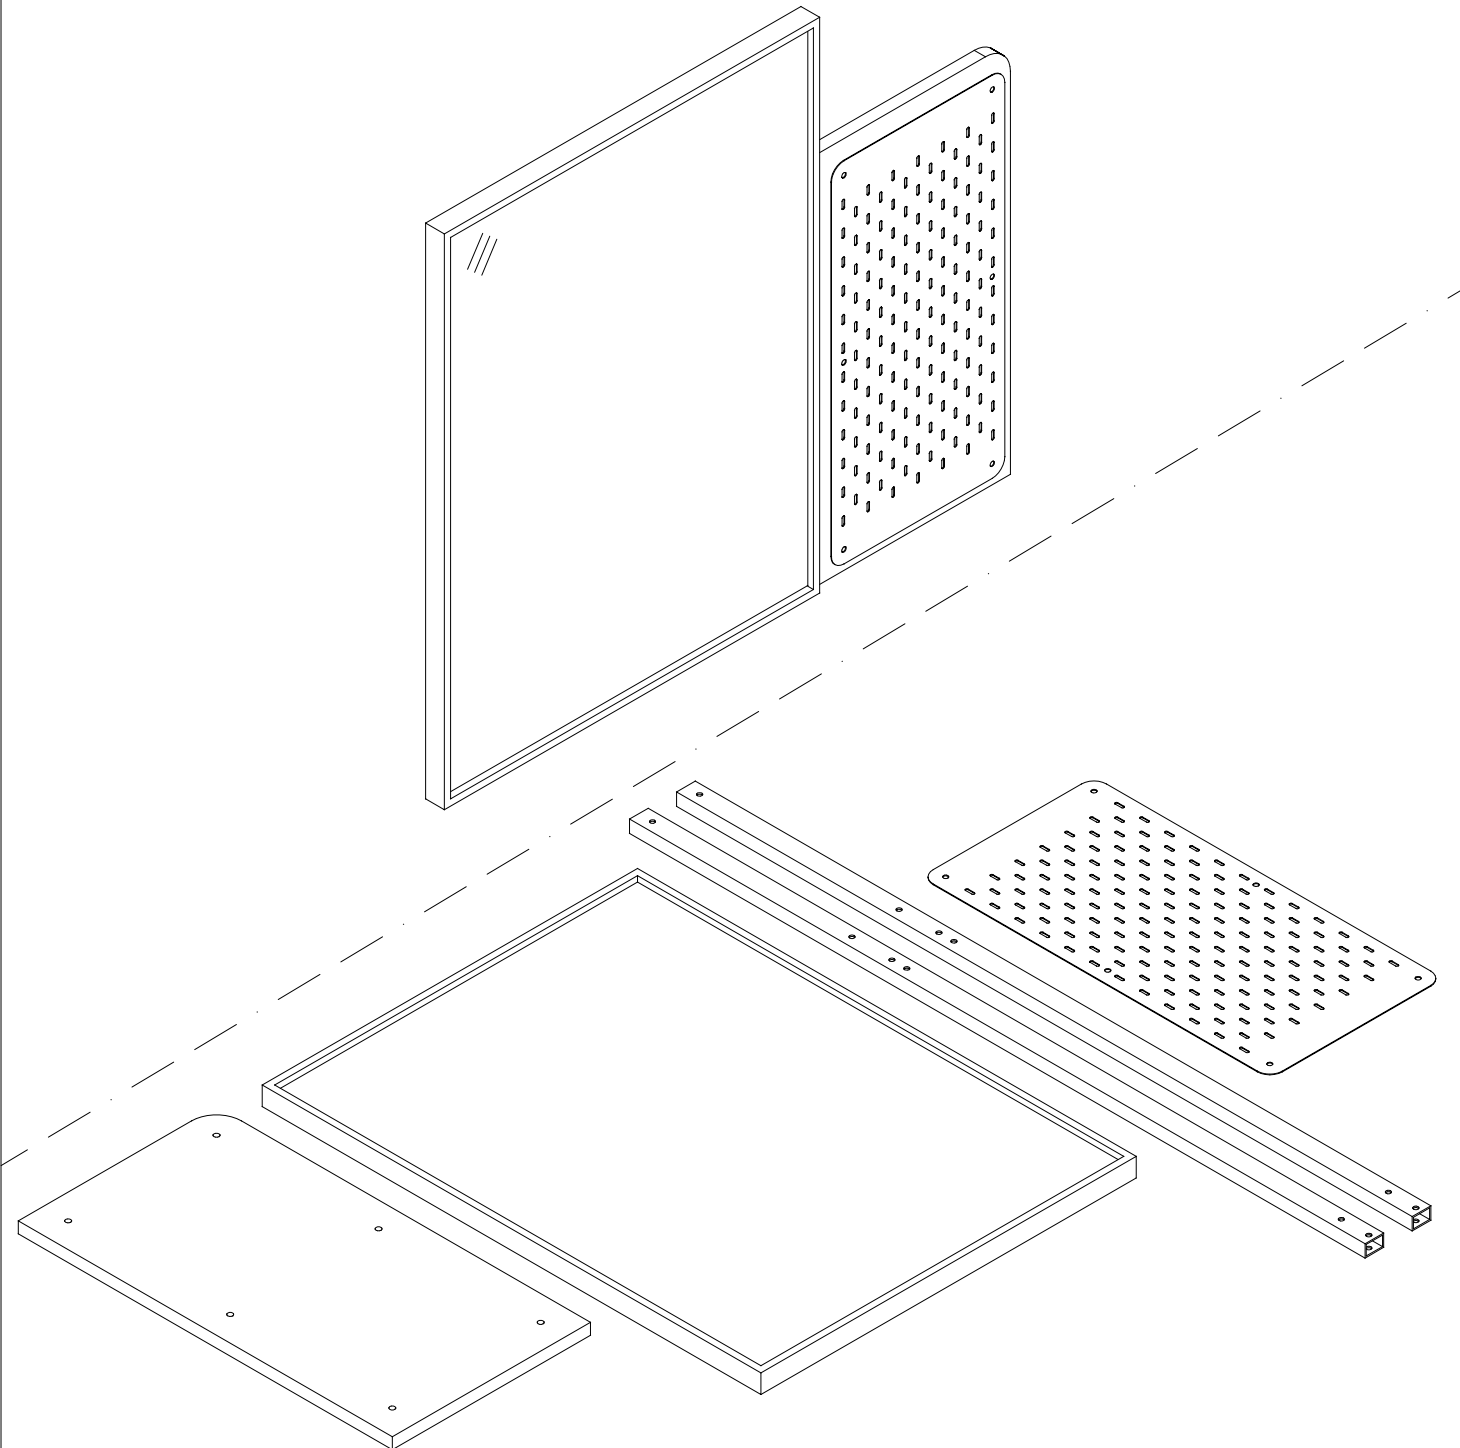

Montaj Talimatı (Assembly Instruction) -1

LEGEND - MIRROR-(v01)

Opsiyonel/Optional

Accessory

A	B	C	
6	8	10	
D	E		
1	5		
F	G		
6	2		
C	W	L	H
01	802 x	600 x	30
02	318 x	600 x	18

amilia

Montaj Talimatı (Assembly Instruction) -2

LEGEND - MIRROR-(v01)

Opsiyonel/Optional