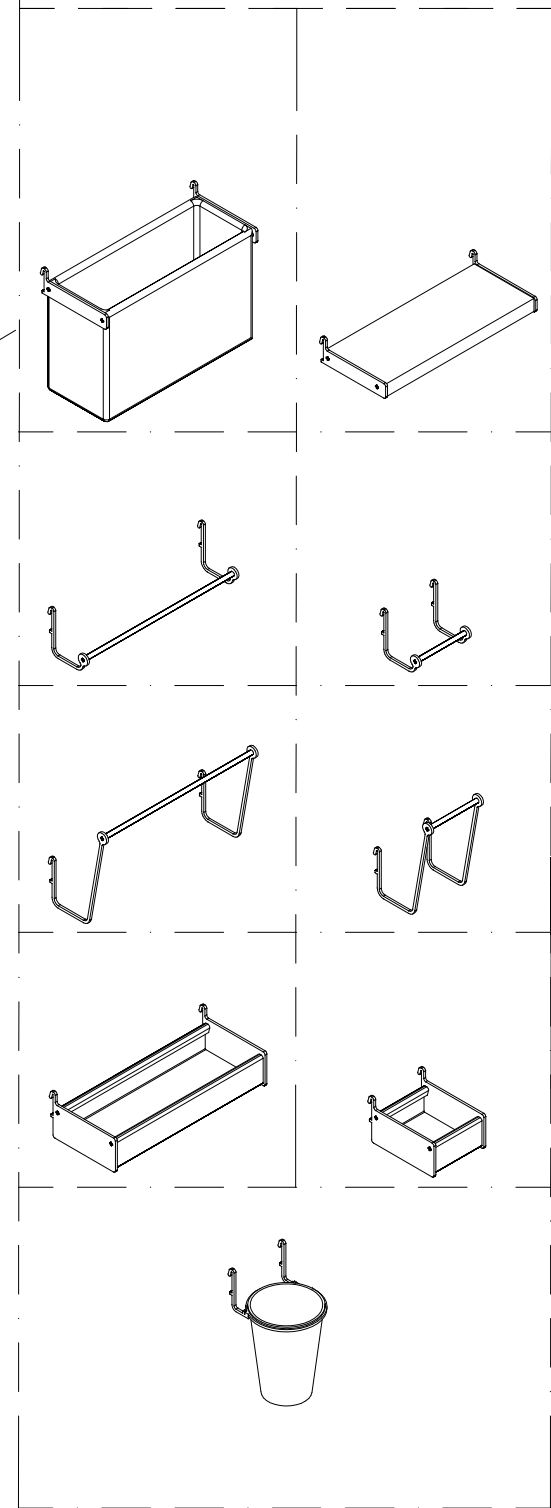

Montaj Talimatı (Assembly Instruction) -1

LEGEND - MIRROR-(v01)

Opsiyonel/Optional

Accessory

A	B	C	
6	8	10	
D	E		
1	5		
F	G		
6	2		
C	W	L	H
01	802 x	600 x	30
02	318 x	600 x	18

amilia

Montaj Talimatı (Assembly Instruction) -2