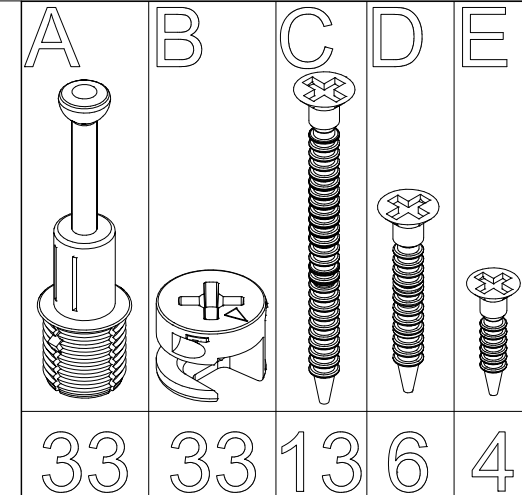

MONTE - DRESSING TABLE

Assembly Instruction - 1

33

33

13

6

4

NO	W	x	L	x	H
01	431	x	100	x	18
02	916	x	100	x	18
03	878	x	100	x	18
04	431	x	100	x	18
05	918	x	450	x	18
06	723	x	422	x	18
07	732	x	435	x	8
08	723	x	422	x	18
09	918	x	450	x	18
10	898	x	237	x	18
11	826	x	379	x	8
12	816	x	140	x	18
47	375	x	160	x	18
48	375	x	160	x	18

13

12

1

6

3

5

6

MONTE - DRESSING TABLE