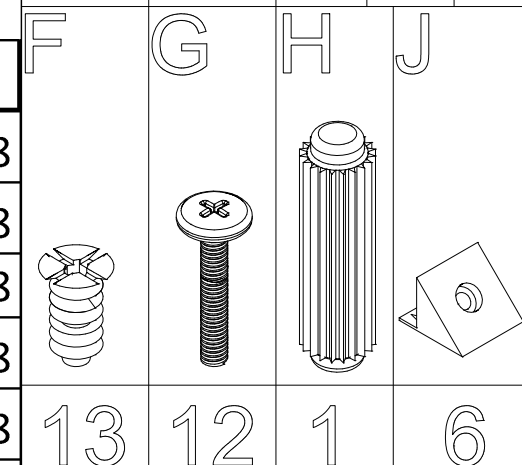

MONTE - DRESSING TABLE

Assembly Instruction - 1

33

33

13

6

4

NO	W	x	L	x	H
01	431	x	100	x	18
02	916	x	100	x	18
03	878	x	100	x	18
04	431	x	100	x	18
05	918	x	450	x	18
06	723	x	422	x	18
07	732	x	435	x	8
08	723	x	422	x	18
09	918	x	450	x	18
10	898	x	237	x	18
11	826	x	379	x	8
12	816	x	140	x	18
47	375	x	160	x	18
48	375	x	160	x	18

13

12

1

6

3

5

6

MONTE - DRESSING TABLE