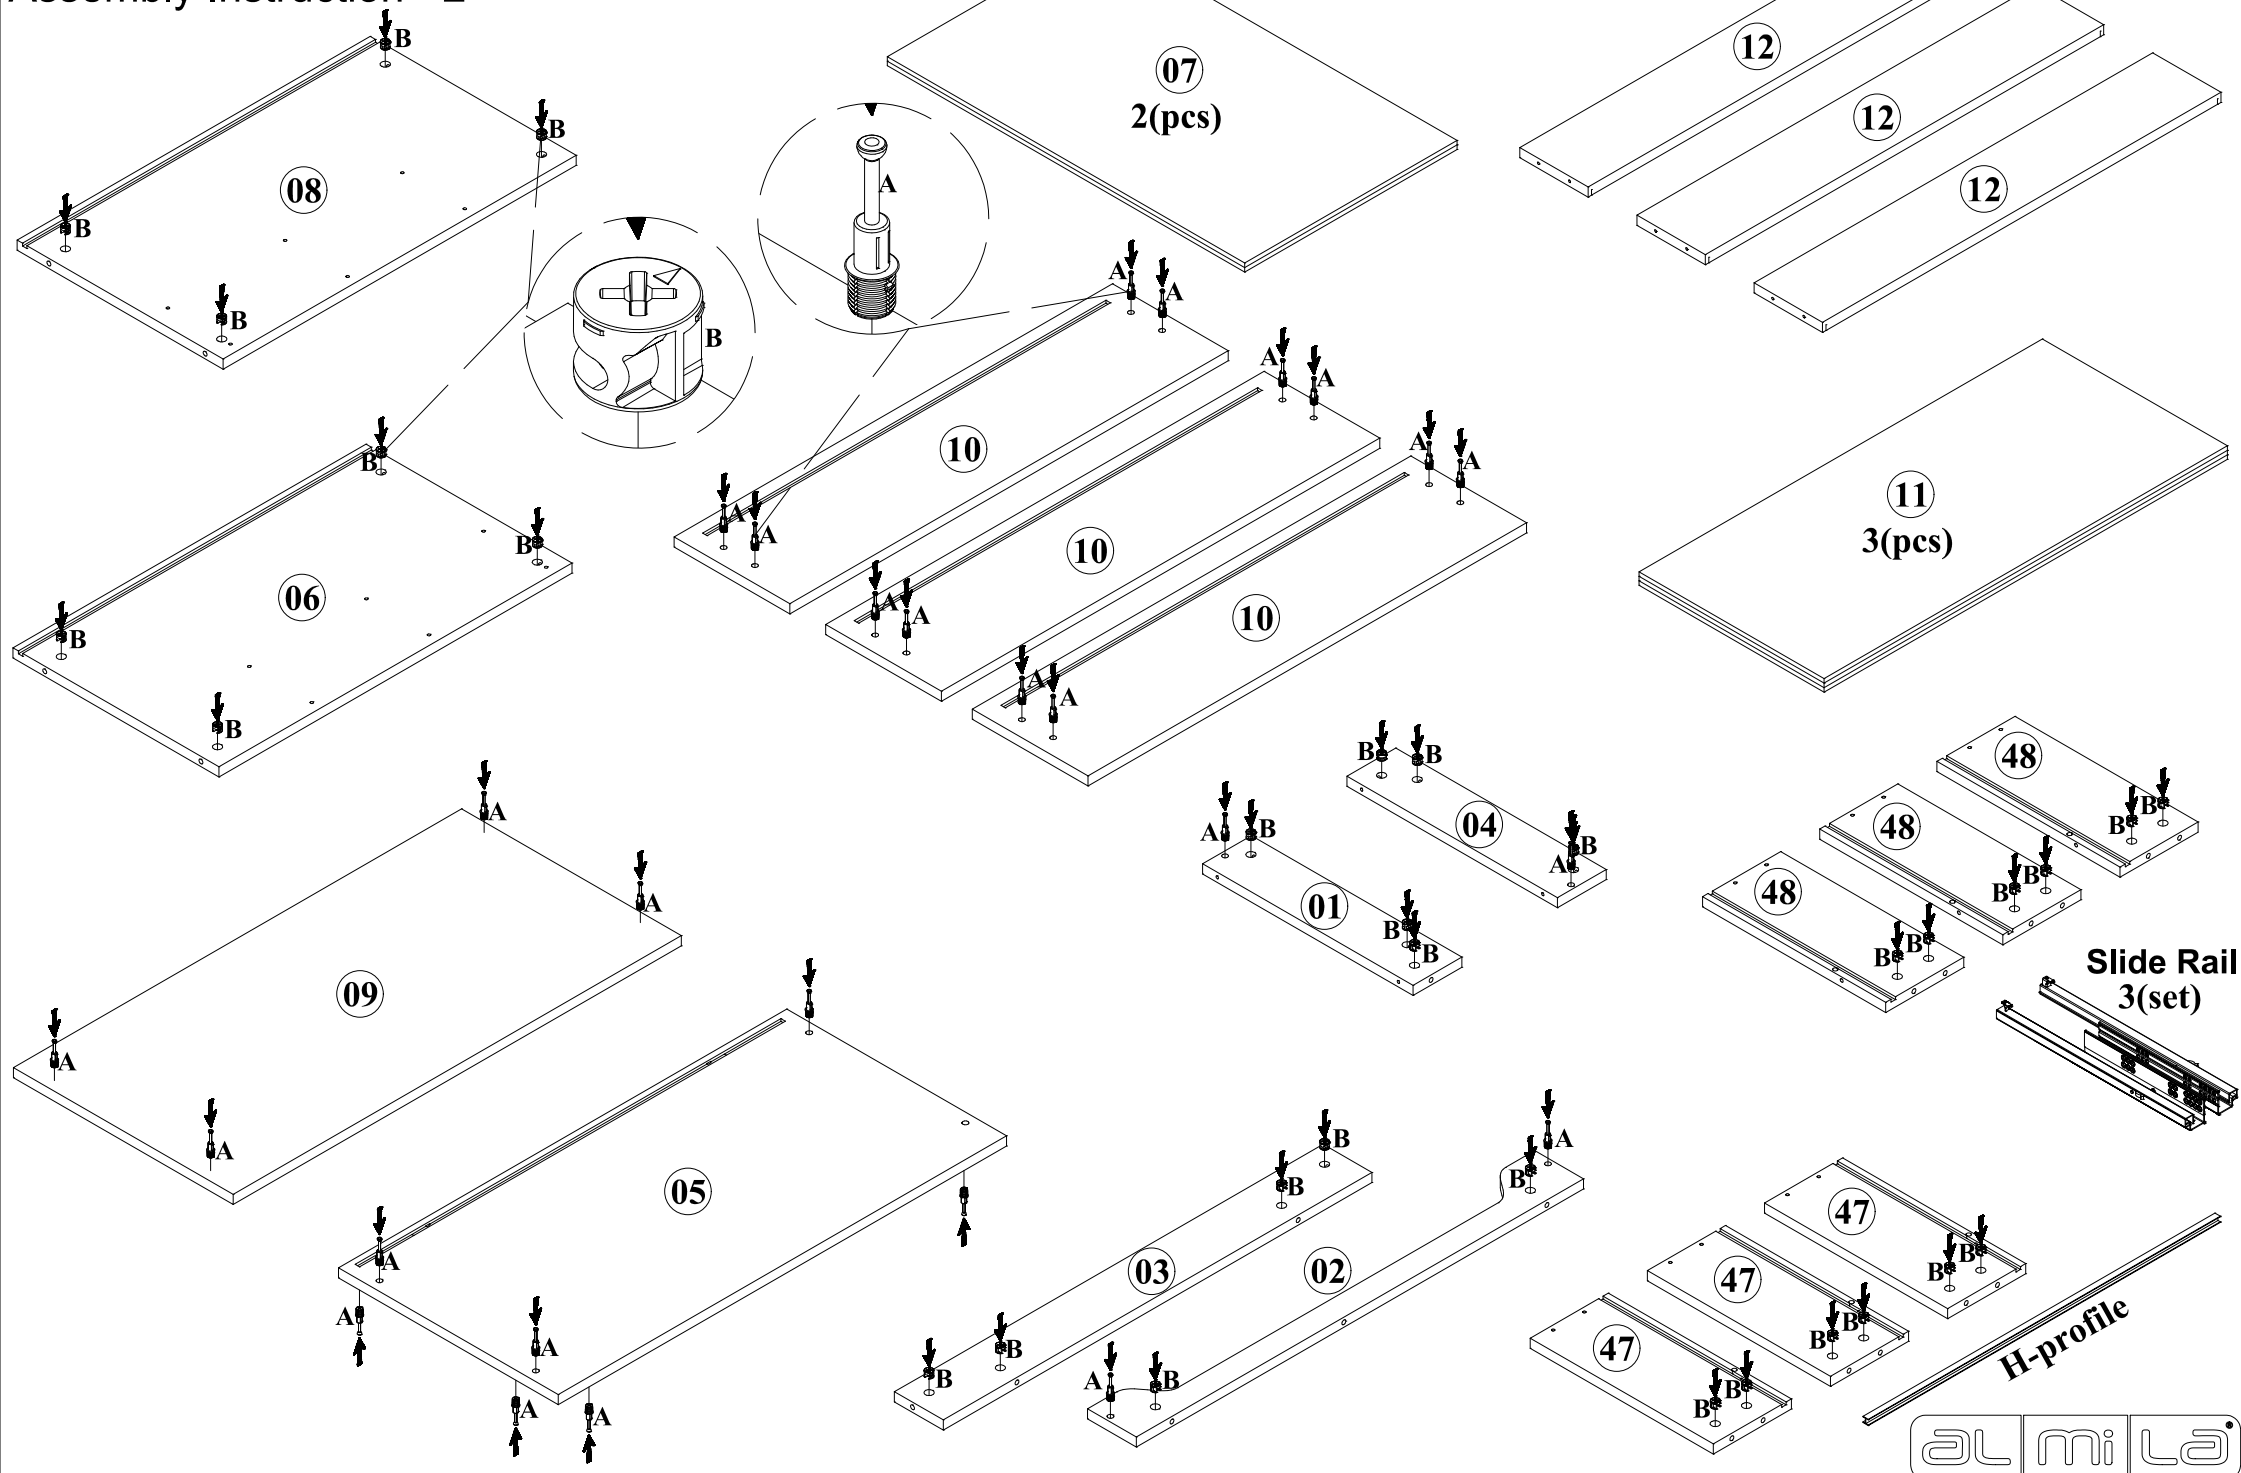

MONTE - DRESSING TABLE

Assembly Instruction - 1

33

33

13

6

4

NO	W	x	L	x	H
01	431	x	100	x	18
02	916	x	100	x	18
03	878	x	100	x	18
04	431	x	100	x	18
05	918	x	450	x	18
06	723	x	422	x	18
07	732	x	435	x	8
08	723	x	422	x	18
09	918	x	450	x	18
10	898	x	237	x	18
11	826	x	379	x	8
12	816	x	140	x	18
47	375	x	160	x	18
48	375	x	160	x	18

13

12

1

6

3

5

6

MONTE - DRESSING TABLE

Assembly Instruction - 2

MONTE - DRESSING TABLE

Assembly Instruction - 3

MONTE - DRESSING TABLE

Assembly Instruction - 4

!See Drawing Assembly!