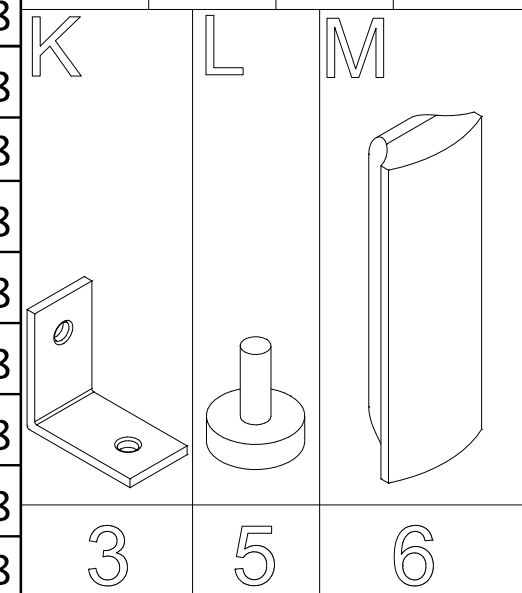

MONTE - DRESSING TABLE

Assembly Instruction - 1

33

33

13

6

4

NO	W	x	L	x	H
01	431	x	100	x	18
02	916	x	100	x	18
03	878	x	100	x	18
04	431	x	100	x	18
05	918	x	450	x	18
06	723	x	422	x	18
07	732	x	435	x	8
08	723	x	422	x	18
09	918	x	450	x	18
10	898	x	237	x	18
11	826	x	379	x	8
12	816	x	140	x	18
47	375	x	160	x	18
48	375	x	160	x	18

13

12

1

6

3

5

6

MONTE - DRESSING TABLE