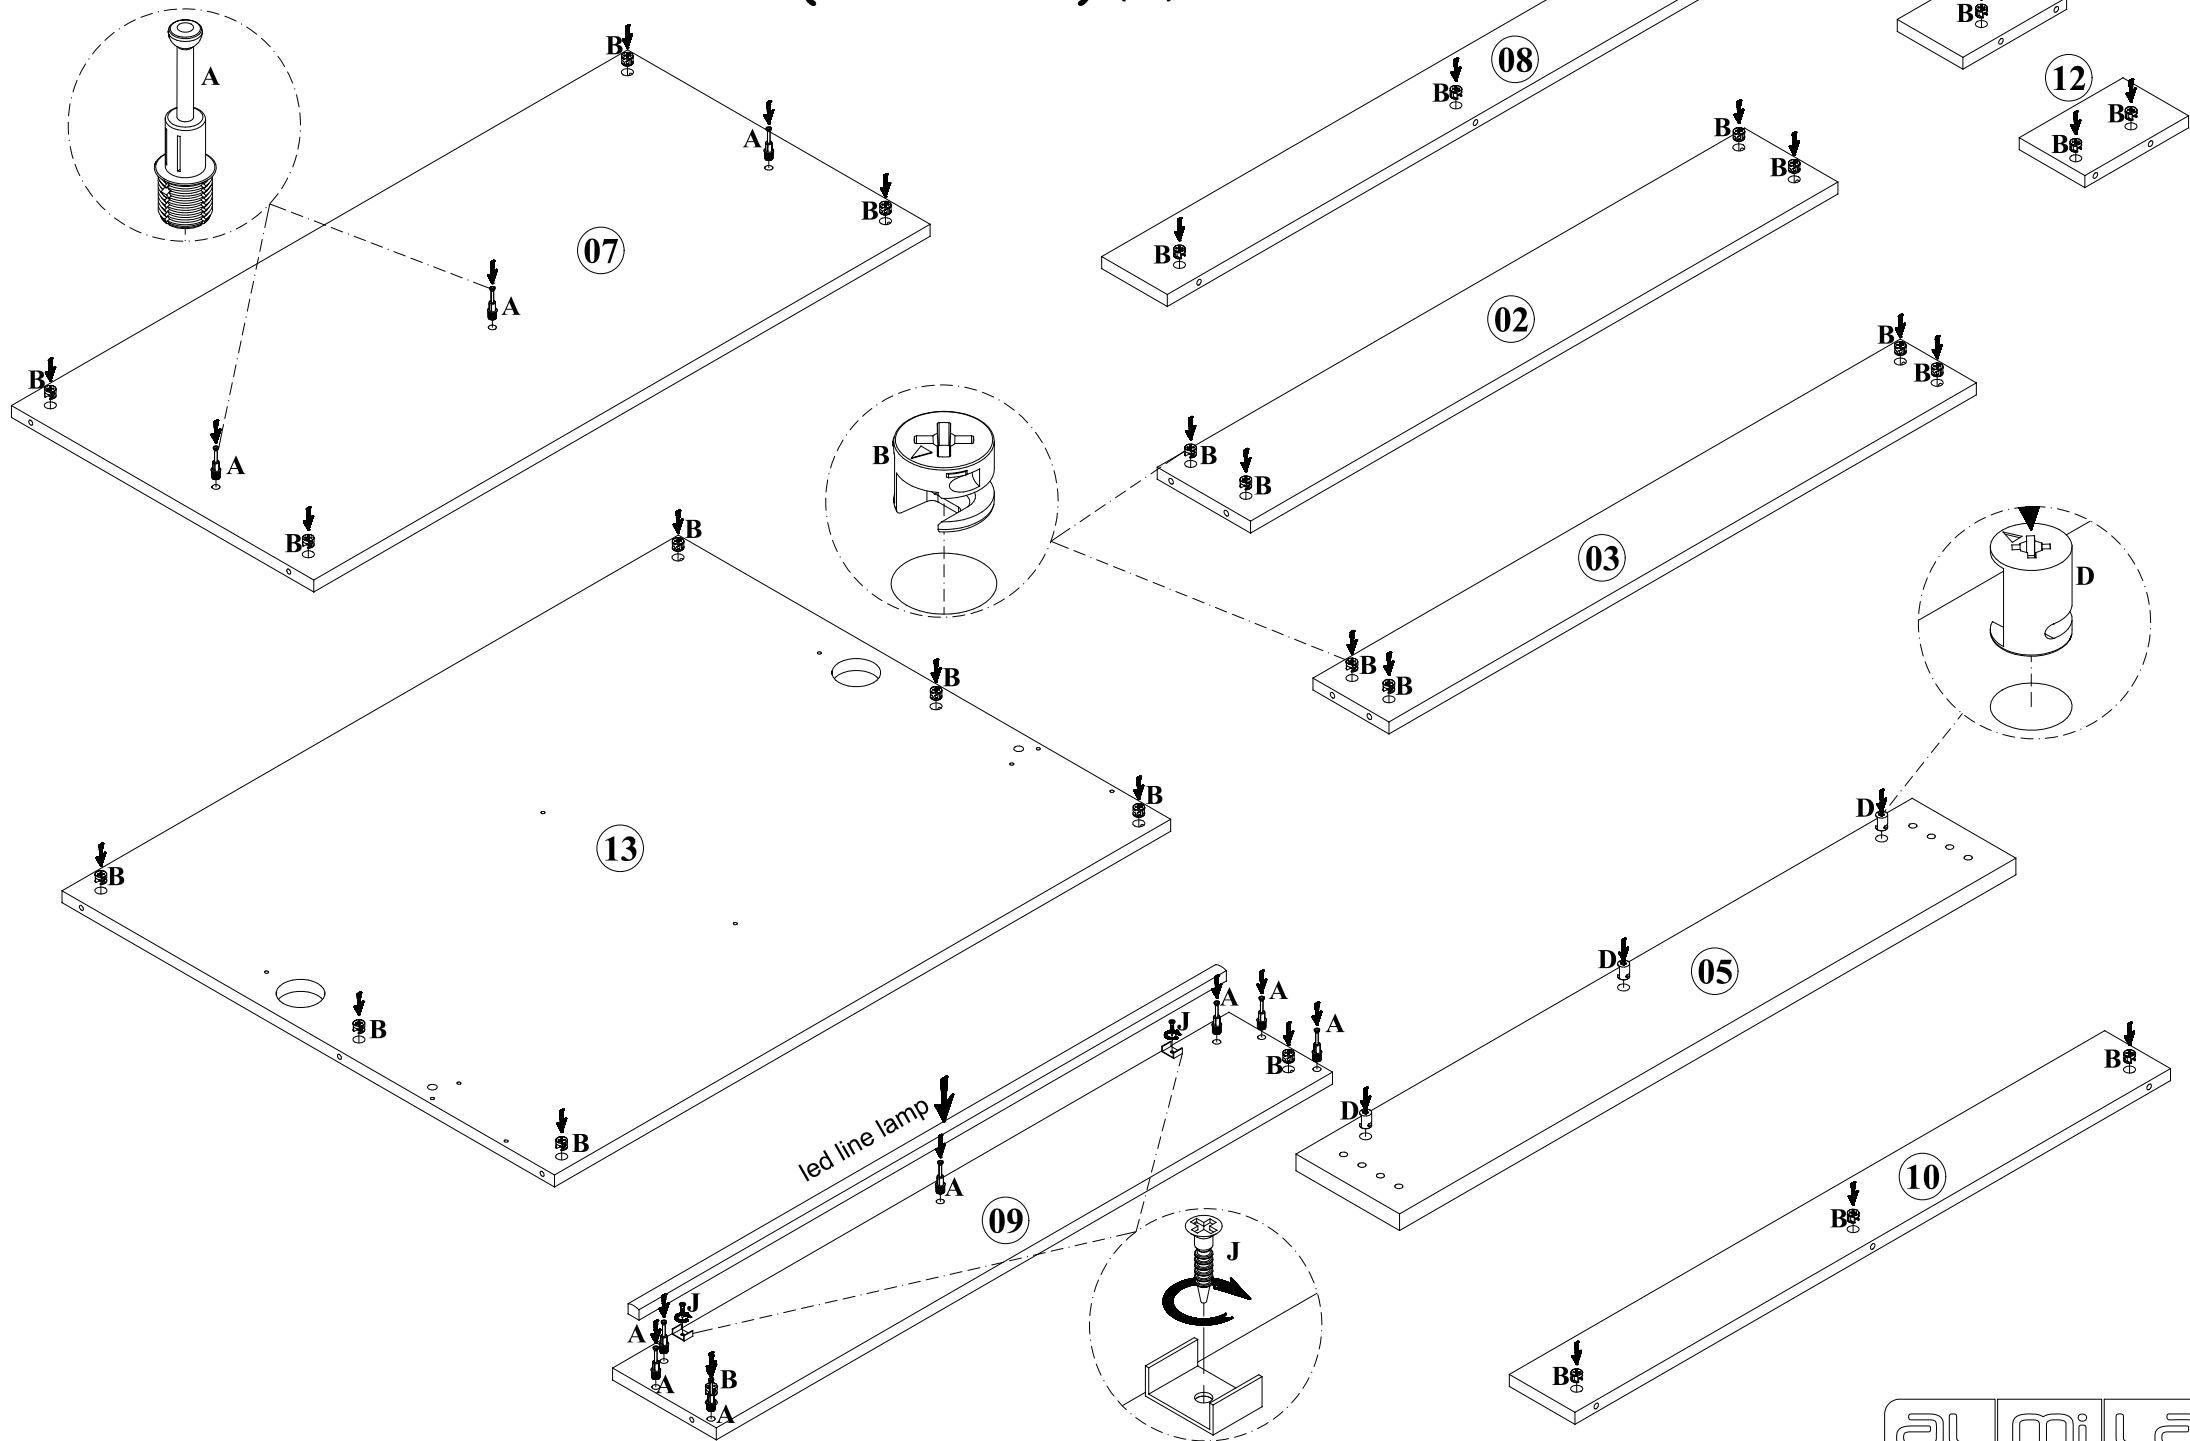

## LEGEND - HEADBOARD & BEDFRAME (90-100-120)-(v01)

NO	W	x	L	x	H	A	B	C	D	E					
01	2170	x	180	x	25										
02(90)	920	x	162	x	18										
02(100)	1020	x	162	x	18										
02(120)	1220	x	162	x	18										
03(90)	920	x	132	x	18										
03(100)	1020	x	132	x	18										
03(120)	1220	x	132	x	18										
04	2170	x	180	x	25										
05(90)	970	x	180	x	25										
05(100)	1070	x	180	x	25										
05(120)	1270	x	180	x	25										
06(90)	2000	x	455	x	18										
06(100)	2000	x	505	x	18										
06(120)	2000	x	605	x	18										
07(90)	970	x	525	x	18										
07(100)	1070	x	525	x	18										
07(120)	1270	x	525	x	18										
08(90)	970	x	114	x	18										
08(100)	1070	x	114	x	18										
08(120)	1270	x	114	x	18										
09(90)	970	x	180	x	18										
09(100)	1070	x	180	x	18										
09(120)	1270	x	180	x	18										
10(90)	934	x	114	x	18										
10(100)	1034	x	114	x	18										
10(120)	1234	x	114	x	18										
11	180	x	114	x	18										
12	180	x	114	x	18										
13(90)	970	x	855	x	18										
13(100)	1070	x	855	x	18										
13(120)	1270	x	855	x	18										
						6		12		10		44		1	
						1		1		2					
						1		1							

## LEGEND - HEADBOARD & BEDFRAME (90-100-120)-(V01)