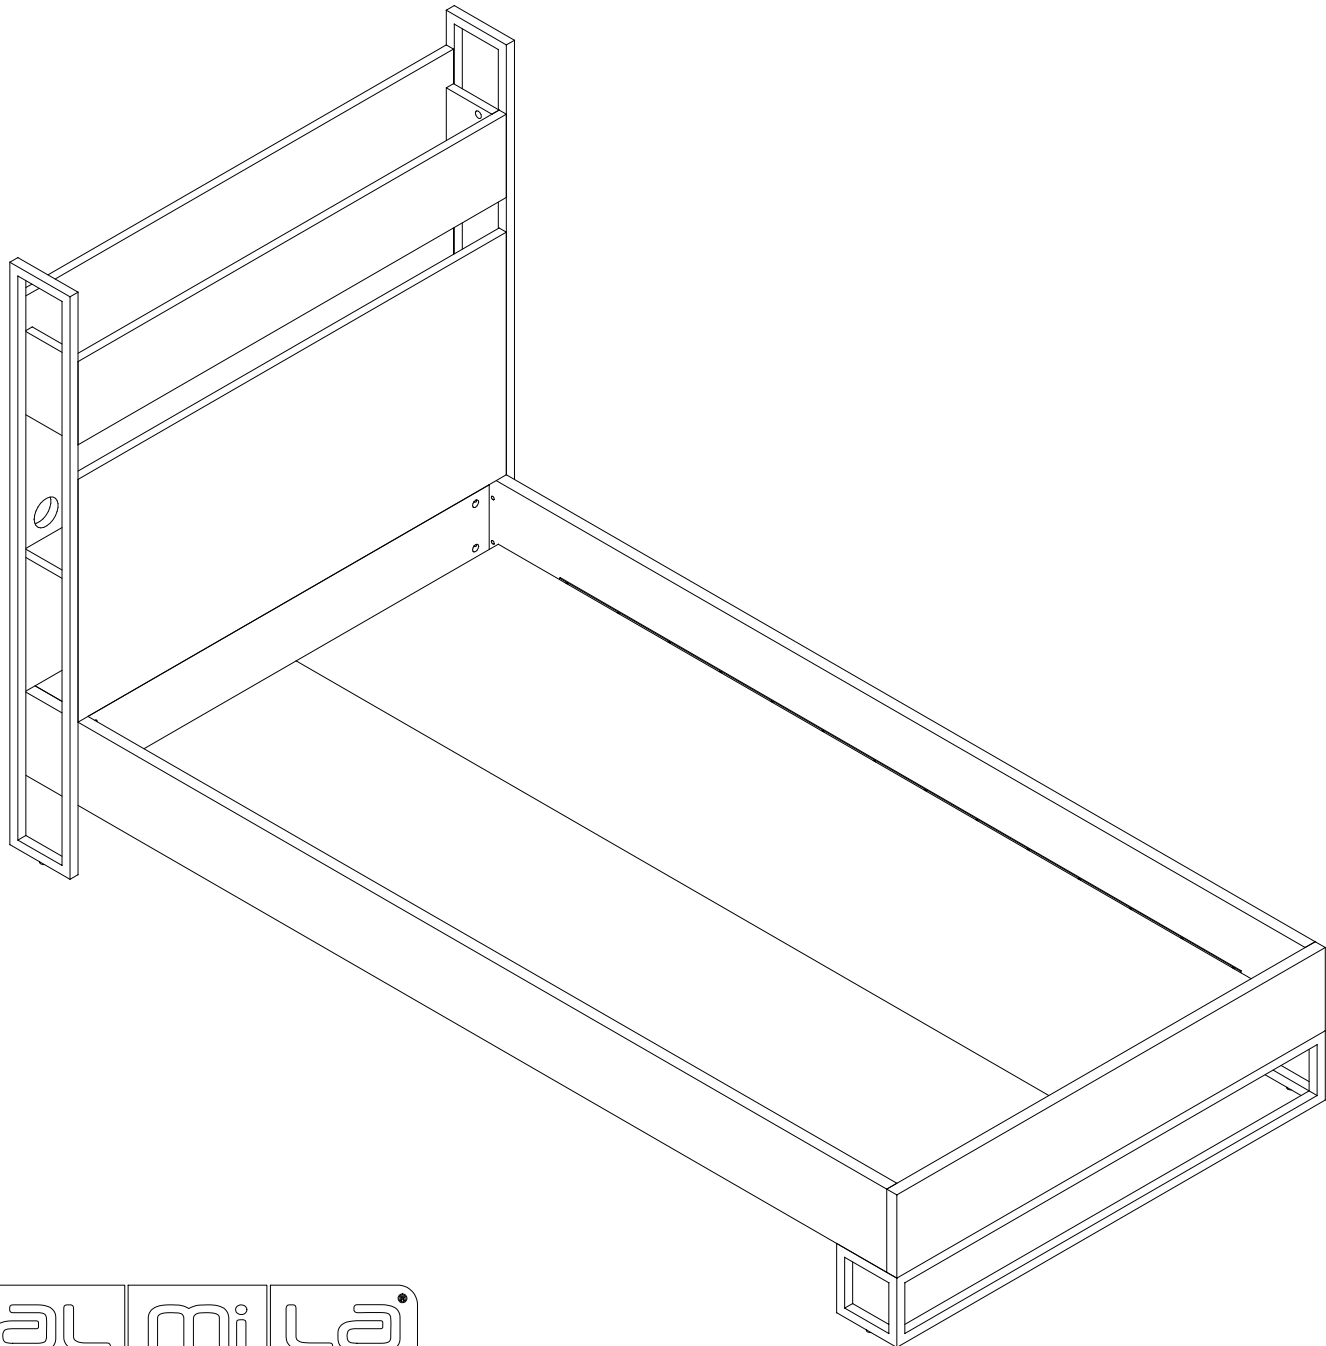

## LEGEND - HEADBOARD & BEDFRAME (90-100-120)-(v01)

NO	W	x	L	x	H	A	B	C	D	E					
01	2170	x	180	x	25										
02(90)	920	x	162	x	18										
02(100)	1020	x	162	x	18										
02(120)	1220	x	162	x	18										
03(90)	920	x	132	x	18										
03(100)	1020	x	132	x	18										
03(120)	1220	x	132	x	18										
04	2170	x	180	x	25										
05(90)	970	x	180	x	25										
05(100)	1070	x	180	x	25										
05(120)	1270	x	180	x	25										
06(90)	2000	x	455	x	18										
06(100)	2000	x	505	x	18										
06(120)	2000	x	605	x	18										
07(90)	970	x	525	x	18										
07(100)	1070	x	525	x	18										
07(120)	1270	x	525	x	18										
08(90)	970	x	114	x	18										
08(100)	1070	x	114	x	18										
08(120)	1270	x	114	x	18										
09(90)	970	x	180	x	18										
09(100)	1070	x	180	x	18										
09(120)	1270	x	180	x	18										
10(90)	934	x	114	x	18										
10(100)	1034	x	114	x	18										
10(120)	1234	x	114	x	18										
11	180	x	114	x	18										
12	180	x	114	x	18										
13(90)	970	x	855	x	18										
13(100)	1070	x	855	x	18										
13(120)	1270	x	855	x	18										
						6		12		10		44		1	
						1		1		2					
						1		1							

## LEGEND - HEADBOARD & BEDFRAME (90-100-120)-(V01)