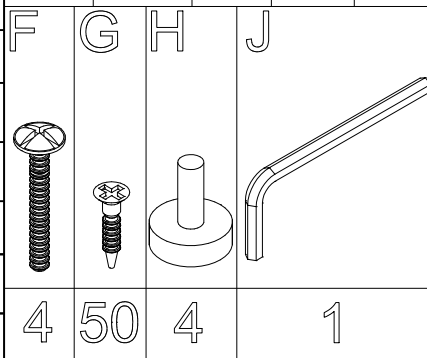

# Montaj Talimatı (Assembly Instruction) -1

## LORA - HEADBOARD & BEDFRAME (90-100-120)-(v02)

NO	W	x	L	x	H
01(90)	920	x	1153	x	18
01(100)	1020	x	1153	x	18
01(120)	1220	x	1153	x	18
02	1230	x	50	x	50
03	1230	x	50	x	50
04	1988	x	170	x	25
05	1988	x	170	x	25
06(90)	920	x	478	x	18
06(100)	1020	x	478	x	18
06(120)	1220	x	478	x	18
07	655	x	50	x	50
08	655	x	50	x	50
09(90)	919	x	115	x	25
09(100)	1019	x	115	x	25
09(120)	1219	x	115	x	25
10(90)	2000	x	455	x	18
10(100)	2000	x	505	x	18
10(120)	2000	x	605	x	18