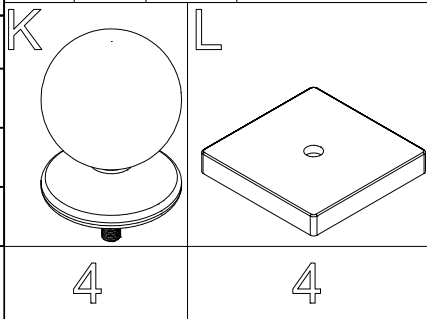

# Montaj Talimatı (Assembly Instruction) -1

## LORA - HEADBOARD & BEDFRAME (90-100-120)-(v02)

NO	W	x	L	x	H
01(90)	920	x	1153	x	18
01(100)	1020	x	1153	x	18
01(120)	1220	x	1153	x	18
02	1230	x	50	x	50
03	1230	x	50	x	50
04	1988	x	170	x	25
05	1988	x	170	x	25
06(90)	920	x	478	x	18
06(100)	1020	x	478	x	18
06(120)	1220	x	478	x	18
07	655	x	50	x	50
08	655	x	50	x	50
09(90)	919	x	115	x	25
09(100)	1019	x	115	x	25
09(120)	1219	x	115	x	25
10(90)	2000	x	455	x	18
10(100)	2000	x	505	x	18
10(120)	2000	x	605	x	18