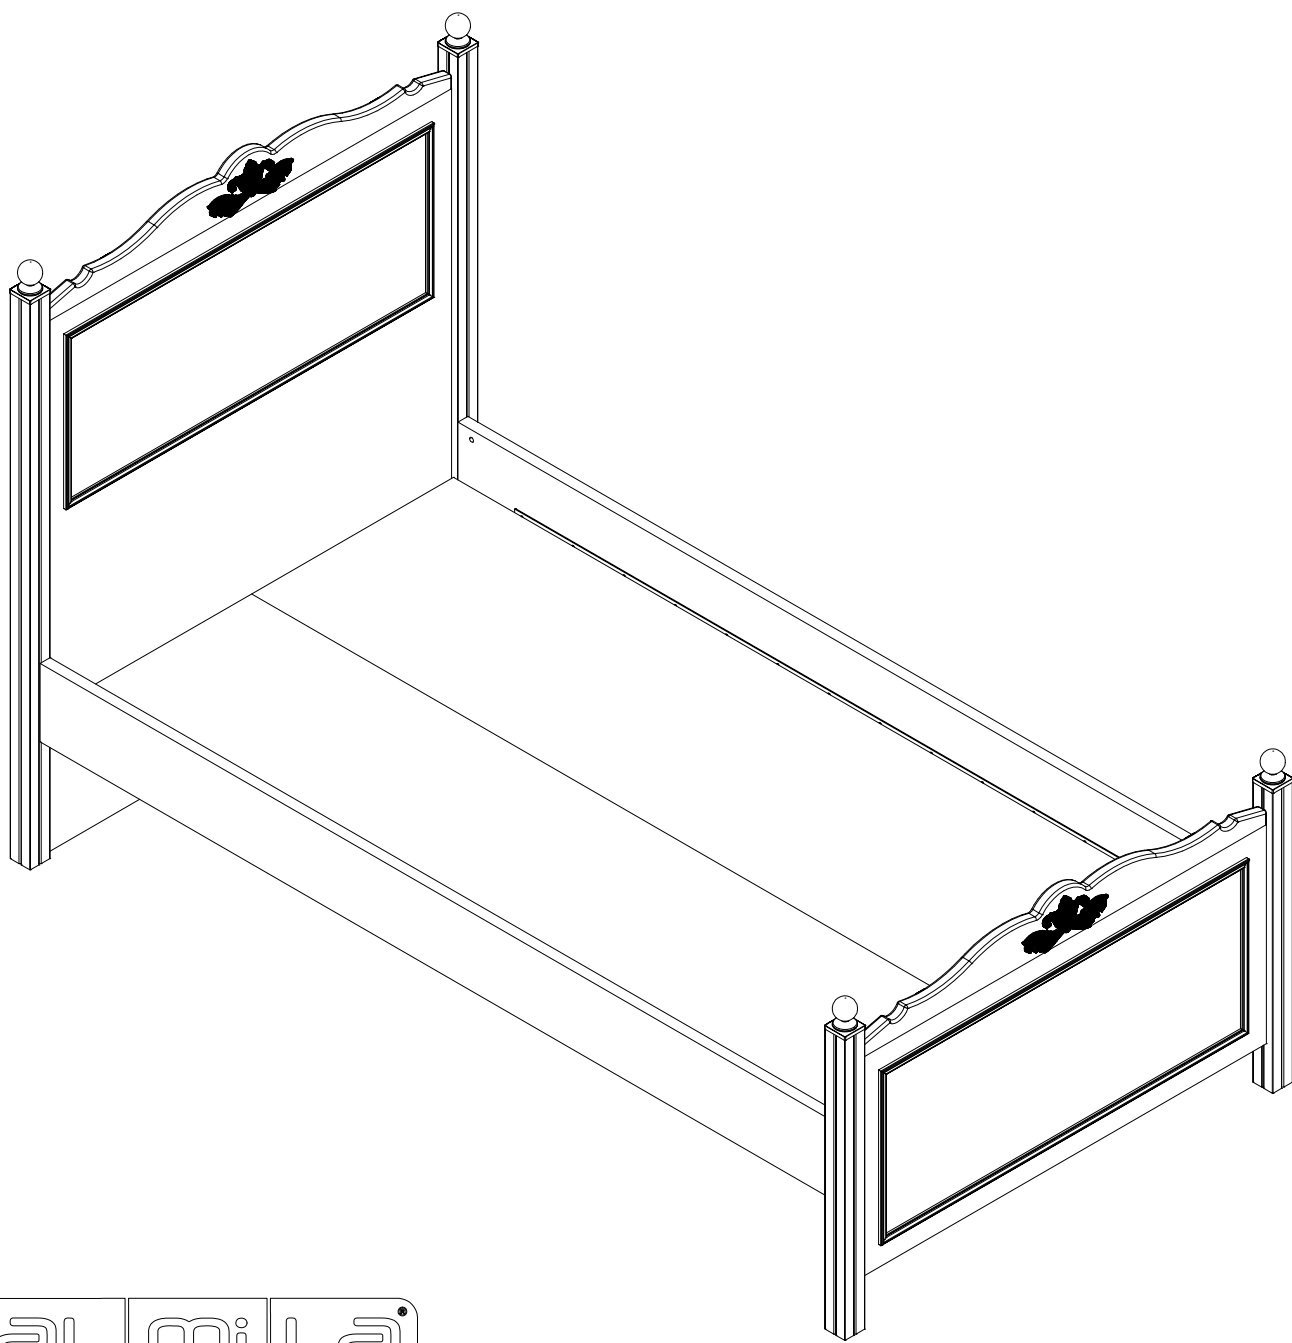

## LORA - HEADBOARD & BEDFRAME (90-100-120)-(v02)

NO	W	x	L	x	H
01(90)	920	x	1153	x	18
01(100)	1020	x	1153	x	18
01(120)	1220	x	1153	x	18
02	1230	x	50	x	50
03	1230	x	50	x	50
04	1988	x	170	x	25
05	1988	x	170	x	25
06(90)	920	x	478	x	18
06(100)	1020	x	478	x	18
06(120)	1220	x	478	x	18
07	655	x	50	x	50
08	655	x	50	x	50
09(90)	919	x	115	x	25
09(100)	1019	x	115	x	25
09(120)	1219	x	115	x	25
10(90)	2000	x	455	x	18
10(100)	2000	x	505	x	18
10(120)	2000	x	605	x	18

## LORA - HEADBOARD & BEDFRAME (90-100-120)-(V02)