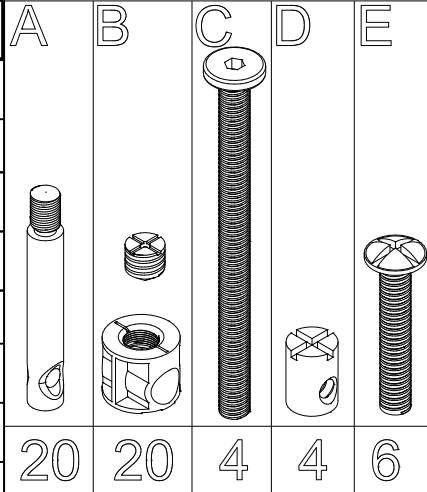

# Montaj Talimatı (Assembly Instruction) -1

## LORA - HEADBOARD & BEDFRAME (90-100-120)-(v02)

NO	W	x	L	x	H
01(90)	920	x	1153	x	18
01(100)	1020	x	1153	x	18
01(120)	1220	x	1153	x	18
02	1230	x	50	x	50
03	1230	x	50	x	50
04	1988	x	170	x	25
05	1988	x	170	x	25
06(90)	920	x	478	x	18
06(100)	1020	x	478	x	18
06(120)	1220	x	478	x	18
07	655	x	50	x	50
08	655	x	50	x	50
09(90)	919	x	115	x	25
09(100)	1019	x	115	x	25
09(120)	1219	x	115	x	25
10(90)	2000	x	455	x	18
10(100)	2000	x	505	x	18
10(120)	2000	x	605	x	18