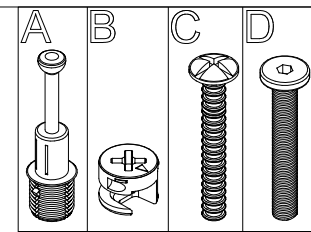

Montaj Talimatı (Assembly Instruction) -1

STORY - HEADBOARD & BEDFRAME (90-120) (E01)

3 3 6 4

4 36 12 4

2 3

	C	W	x	L	x	H
01(90)	1135	x	976	x	18	
01(100)	1135	x	1076	x	18	
01(120)	1135	x	1276	x	18	
02	2020	x	190	x	18	
03	2020	x	190	x	18	
04(90)	982	x	468	x	18	
04(100)	1082	x	468	x	18	
04(120)	1282	x	468	x	18	
05(90)	986	x	41	x	18	
05(100)	1086	x	41	x	18	
05(120)	1286	x	41	x	18	