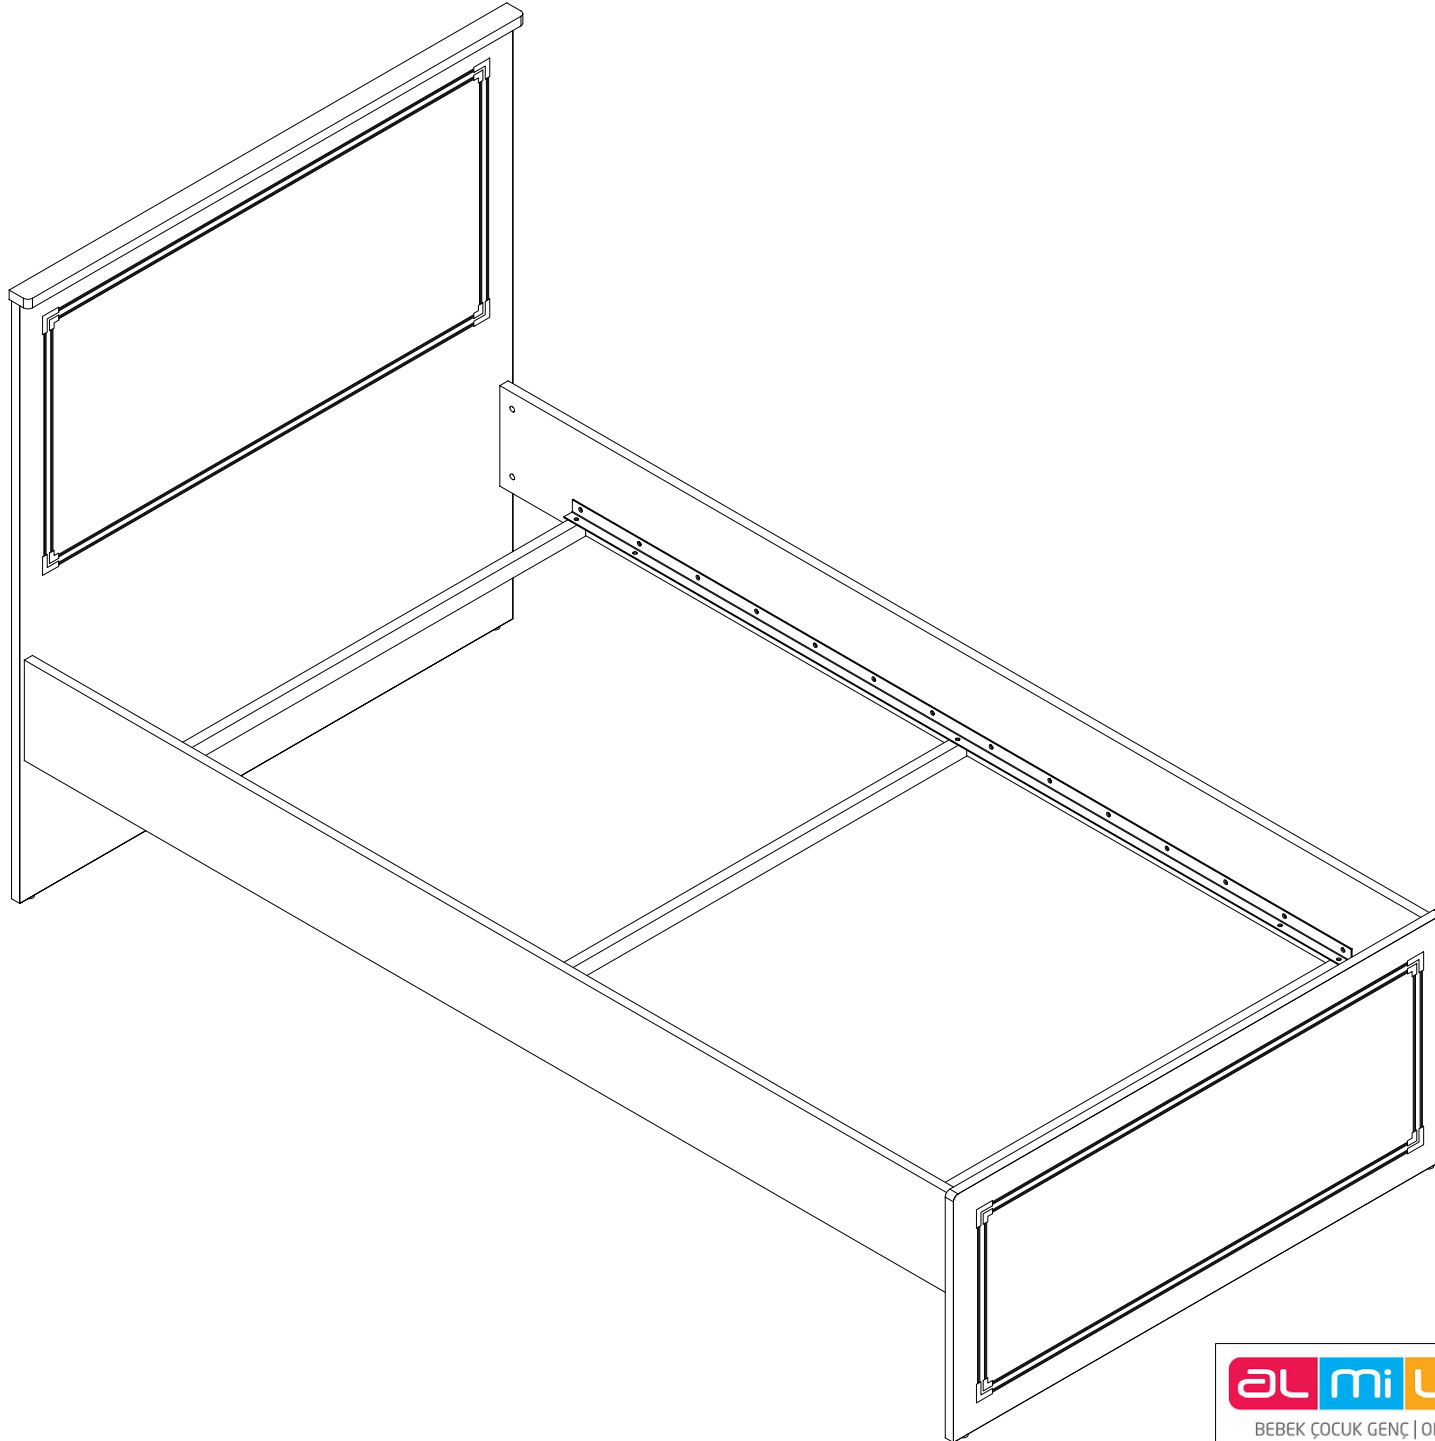

Montaj Talimatı (Assembly Instruction) -1

STORY - HEADBOARD & BEDFRAME (90-120) (E01)

3 3 6 4

4 36 12 4

2 3

	C	W	x	L	x	H
01(90)	1135	x	976	x	18	
01(100)	1135	x	1076	x	18	
01(120)	1135	x	1276	x	18	
02	2020	x	190	x	18	
03	2020	x	190	x	18	
04(90)	982	x	468	x	18	
04(100)	1082	x	468	x	18	
04(120)	1282	x	468	x	18	
05(90)	986	x	41	x	18	
05(100)	1086	x	41	x	18	
05(120)	1286	x	41	x	18	

Montaj Talimatı (Assembly Instruction) -2

STORY - HEADBOARD & BEDFRAME (90-120) (E01)

Montaj Talimatı (Assembly Instruction) -3

STORY - HEADBOARD & BEDFRAME (90-120).(E01)