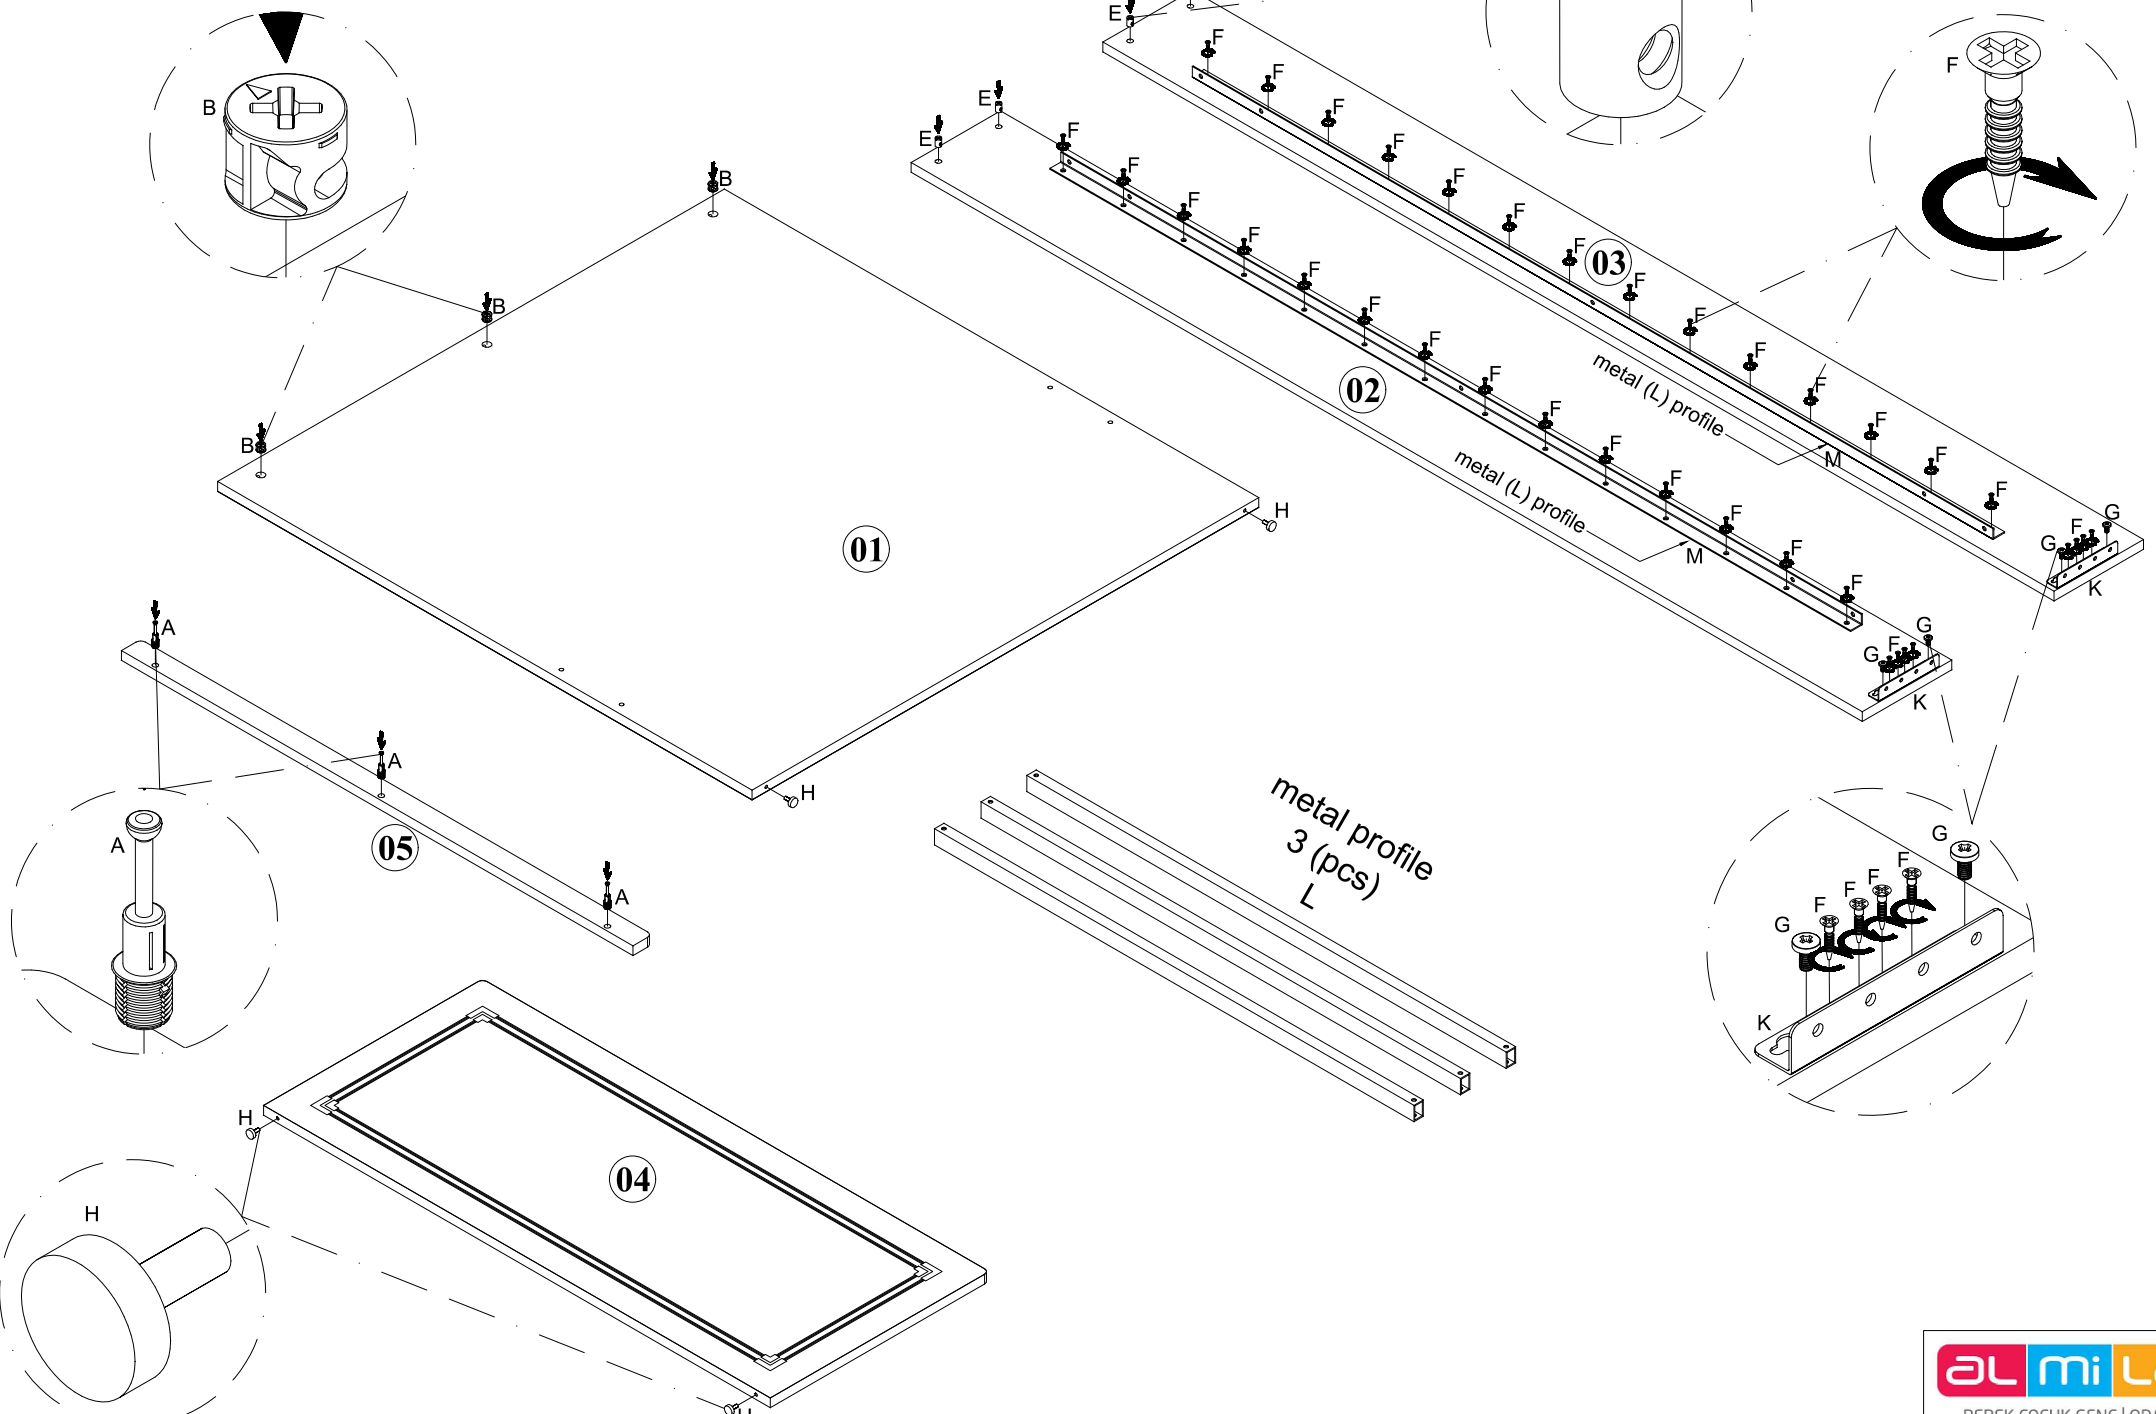

Montaj Talimatı (Assembly Instruction) -1

STORY - HEADBOARD & BEDFRAME (90-120) (E01)

3 3 6 4

4 36 12 4

2 3

	C	W	x	L	x	H
01(90)	1135	x	976	x	18	
01(100)	1135	x	1076	x	18	
01(120)	1135	x	1276	x	18	
02	2020	x	190	x	18	
03	2020	x	190	x	18	
04(90)	982	x	468	x	18	
04(100)	1082	x	468	x	18	
04(120)	1282	x	468	x	18	
05(90)	986	x	41	x	18	
05(100)	1086	x	41	x	18	
05(120)	1286	x	41	x	18	

Montaj Talimatı (Assembly Instruction) -2

STORY - HEADBOARD & BEDFRAME (90-120) (E01)

Montaj Talimatı (Assembly Instruction) -3

STORY - HEADBOARD & BEDFRAME (90-120).(E01)