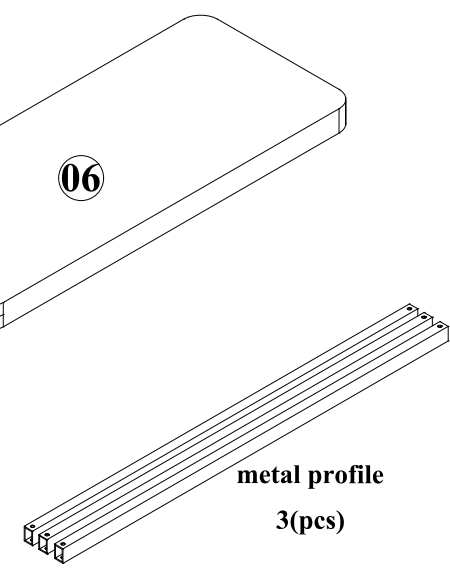

NEW OPTIONS - HEADBOARD & BEDFRAME (90*200cm)

Assembly Instruction - 1

NO	W	x	L	x	H
01	986	x	993	x	18
02	2020	x	180	x	25
03	2020	x	180	x	25
04	986	x	535	x	18
05	2000	x	455	x	18
06	860	x	350	x	18

Accessory	A	B	C	D	E	F	G	H	Tools Needed
Quantity	40	5	4	10	4	4	1	2	 

NEW OPTIONS - HEADBOARD & BEDFRAME (90*200cm)

Assembly Instruction - 2