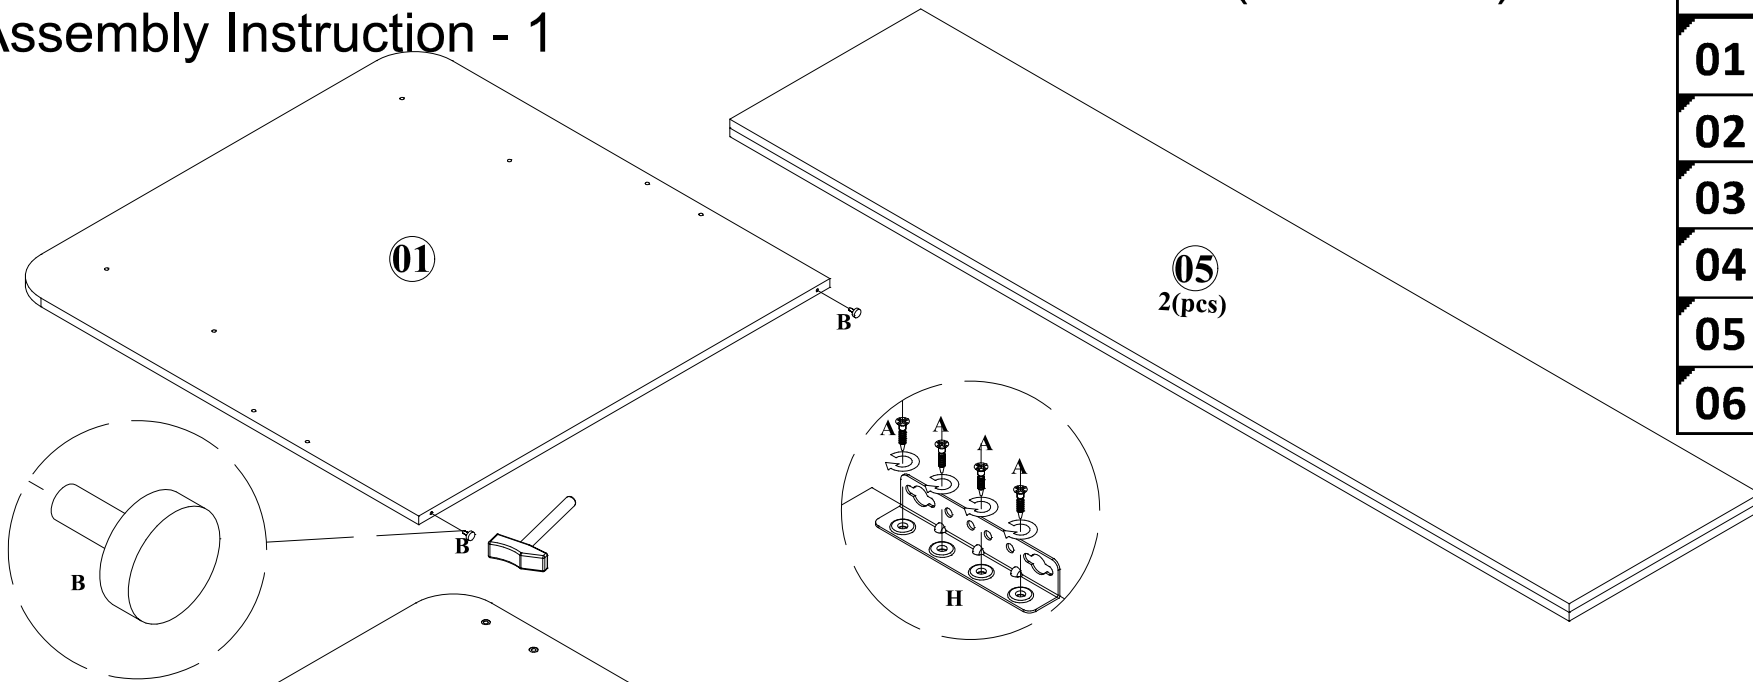

NEW OPTIONS - HEADBOARD & BEDFRAME (90*200cm)

Assembly Instruction - 1

NO	W	x	L	x	H
01	986	x	993	x	18
02	2020	x	180	x	25
03	2020	x	180	x	25
04	986	x	535	x	18
05	2000	x	455	x	18
06	860	x	350	x	18

Accessory	A	B	C	D	E	F	G	H	Tools Needed
Quantity	40	5	4	10	4	4	1	2	 

NEW OPTIONS - HEADBOARD & BEDFRAME (90*200cm)

Assembly Instruction - 2