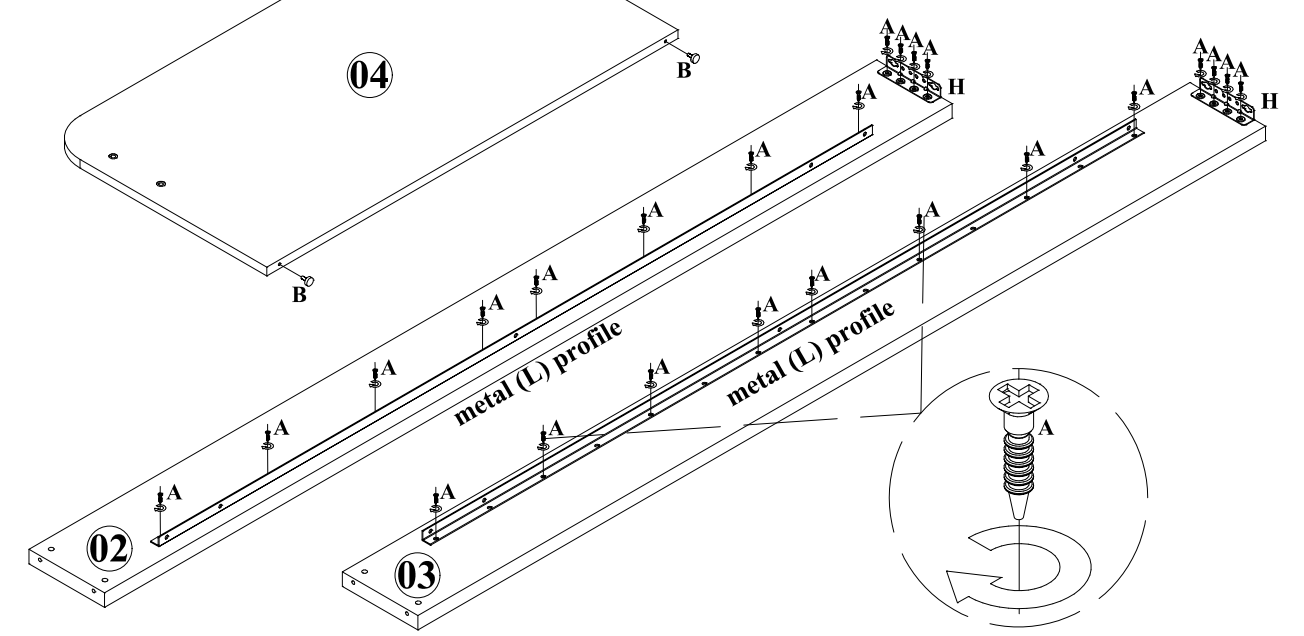

NEW OPTIONS - HEADBOARD & BEDFRAME (90*200cm)

Assembly Instruction - 1

NO	W	x	L	x	H
01	986	x	993	x	18
02	2020	x	180	x	25
03	2020	x	180	x	25
04	986	x	535	x	18
05	2000	x	455	x	18
06	860	x	350	x	18

Accessory	A	B	C	D	E	F	G	H	Tools Needed
Quantity	40	5	4	10	4	4	1	2	 

NEW OPTIONS - HEADBOARD & BEDFRAME (90*200cm)

Assembly Instruction - 2