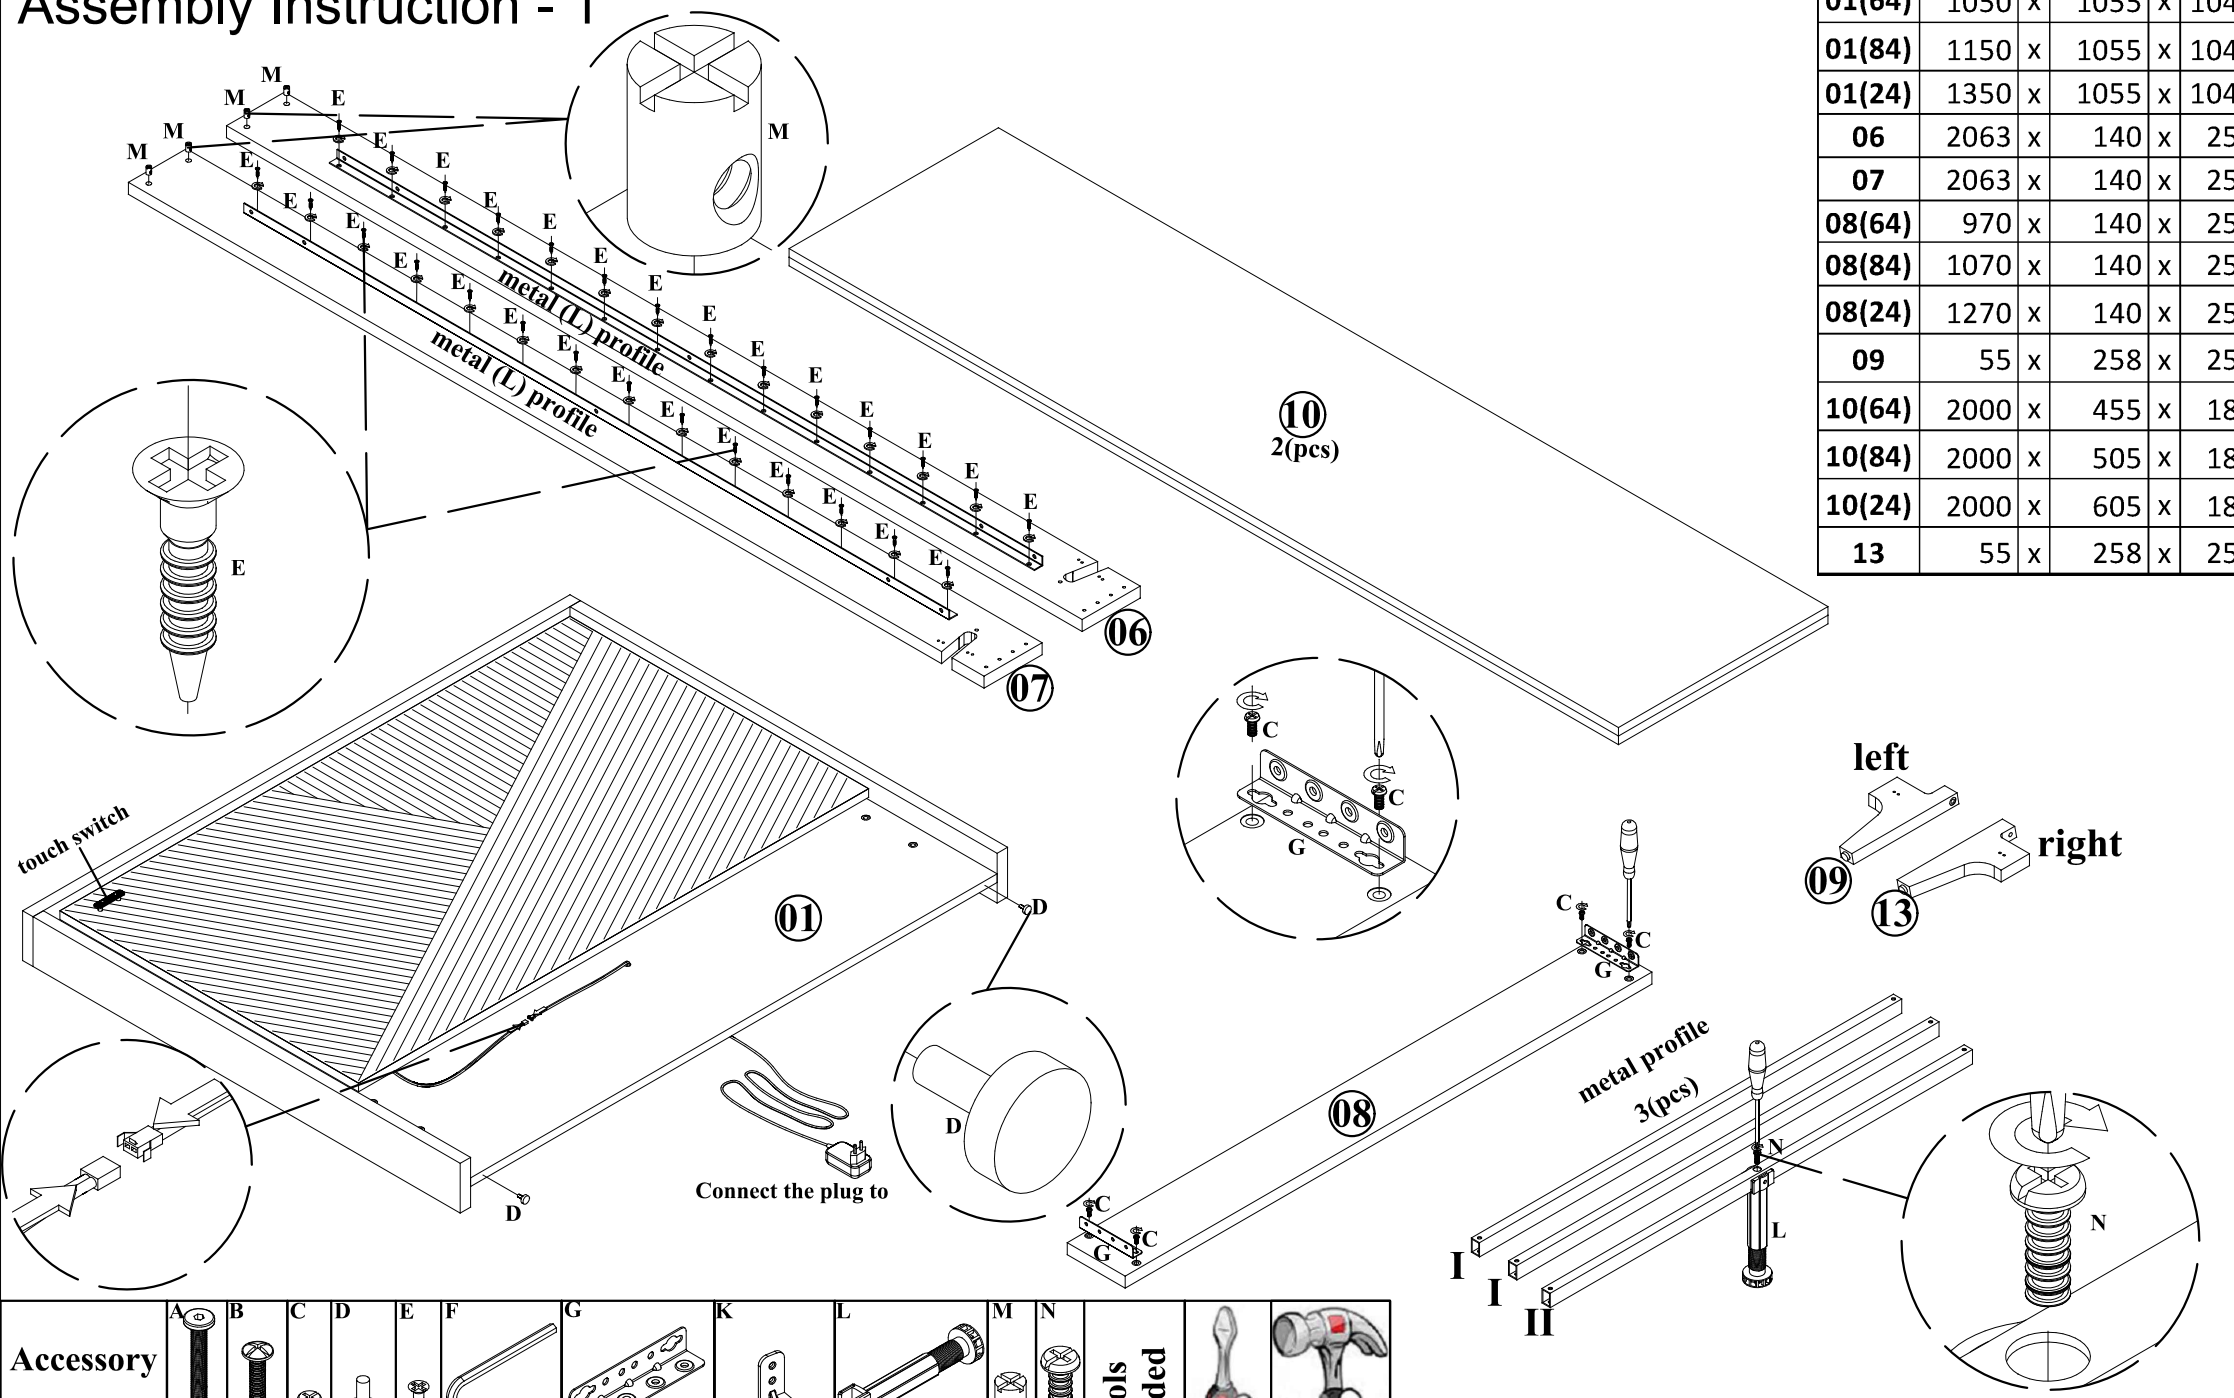

ORIGAMI- HEADBOARD & BEDFRAME (90&120cm) Assembly Instruction - 1

REV4

NO	W	x	L	x	H
01(64)	1050	x	1055	x	104
01(84)	1150	x	1055	x	104
01(24)	1350	x	1055	x	104
06	2063	x	140	x	25
07	2063	x	140	x	25
08(64)	970	x	140	x	25
08(84)	1070	x	140	x	25
08(24)	1270	x	140	x	25
09	55	x	258	x	25
10(64)	2000	x	455	x	18
10(84)	2000	x	505	x	18
10(24)	2000	x	605	x	18
13	55	x	258	x	25

Accessory	A	B	C	D	E	F	G	K	L	M	N
Quantity	6	6	4	2	56	1	2	4	1	4	4

Tools Needed

ORIGAMI - HEADBOARD & BEDFRAME (90/100/120cm) -REV4

Assembly Instruction - 2