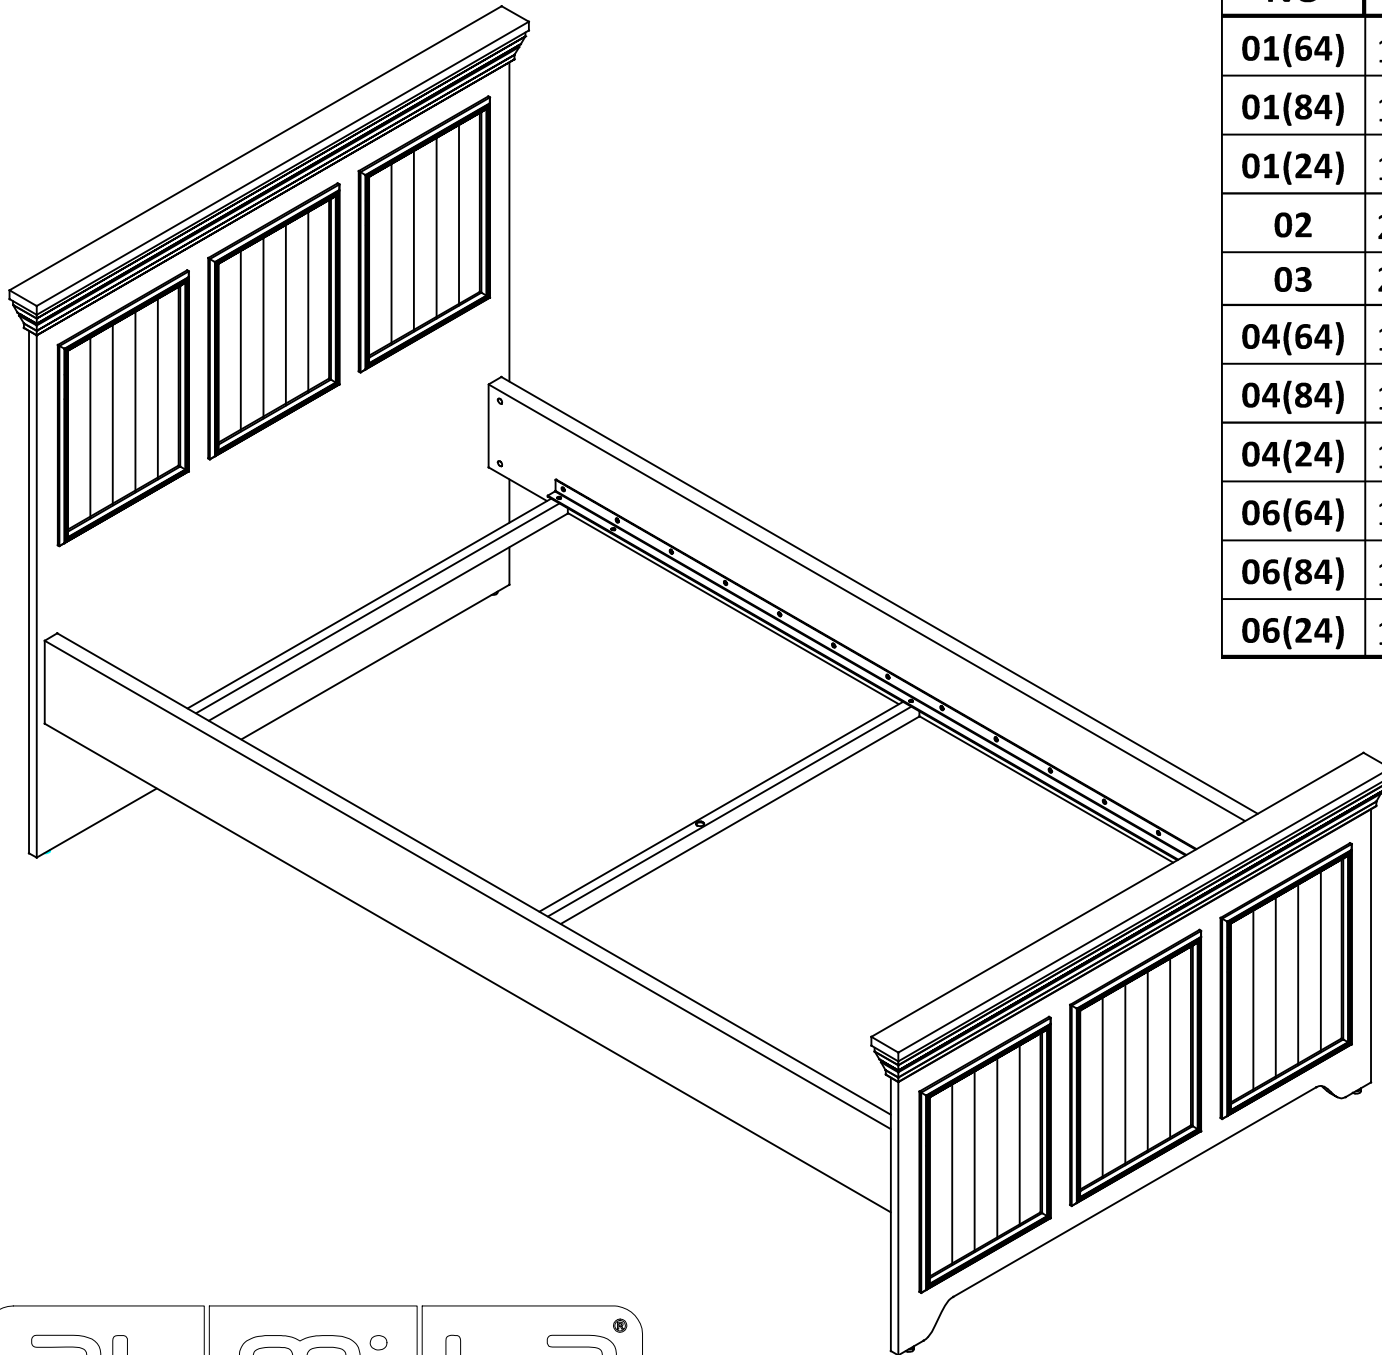

Montaj Talimatı (Assembly Instruction) -1
MONTE - HEADBOARD & BEDFRAME (90&100&120)-VN2

NO	W	x	L	x	H
01(64)	1018	x	1135	x	28
01(84)	1118	x	1135	x	28
01(24)	1318	x	1135	x	28
02	2020	x	170	x	30
03	2020	x	170	x	30
04(64)	1018	x	628	x	28
04(84)	1118	x	628	x	28
04(24)	1318	x	628	x	28
06(64)	1064	x	131	x	78
06(84)	1164	x	131	x	78
06(24)	1364	x	131	x	78

A		B		C	
4	4	6			
D		E		F	
12	40	5			
G		H			
1	2				

Montaj Talimatı (Assembly Instruction) -2

MONTE - HEADBOARD & BEDFRAME (90&100&120) -VN2

Montaj Talimatı (Assembly Instruction) -3

MONTE - HEADBOARD & BEDFRAME (90&100&120)-VN2