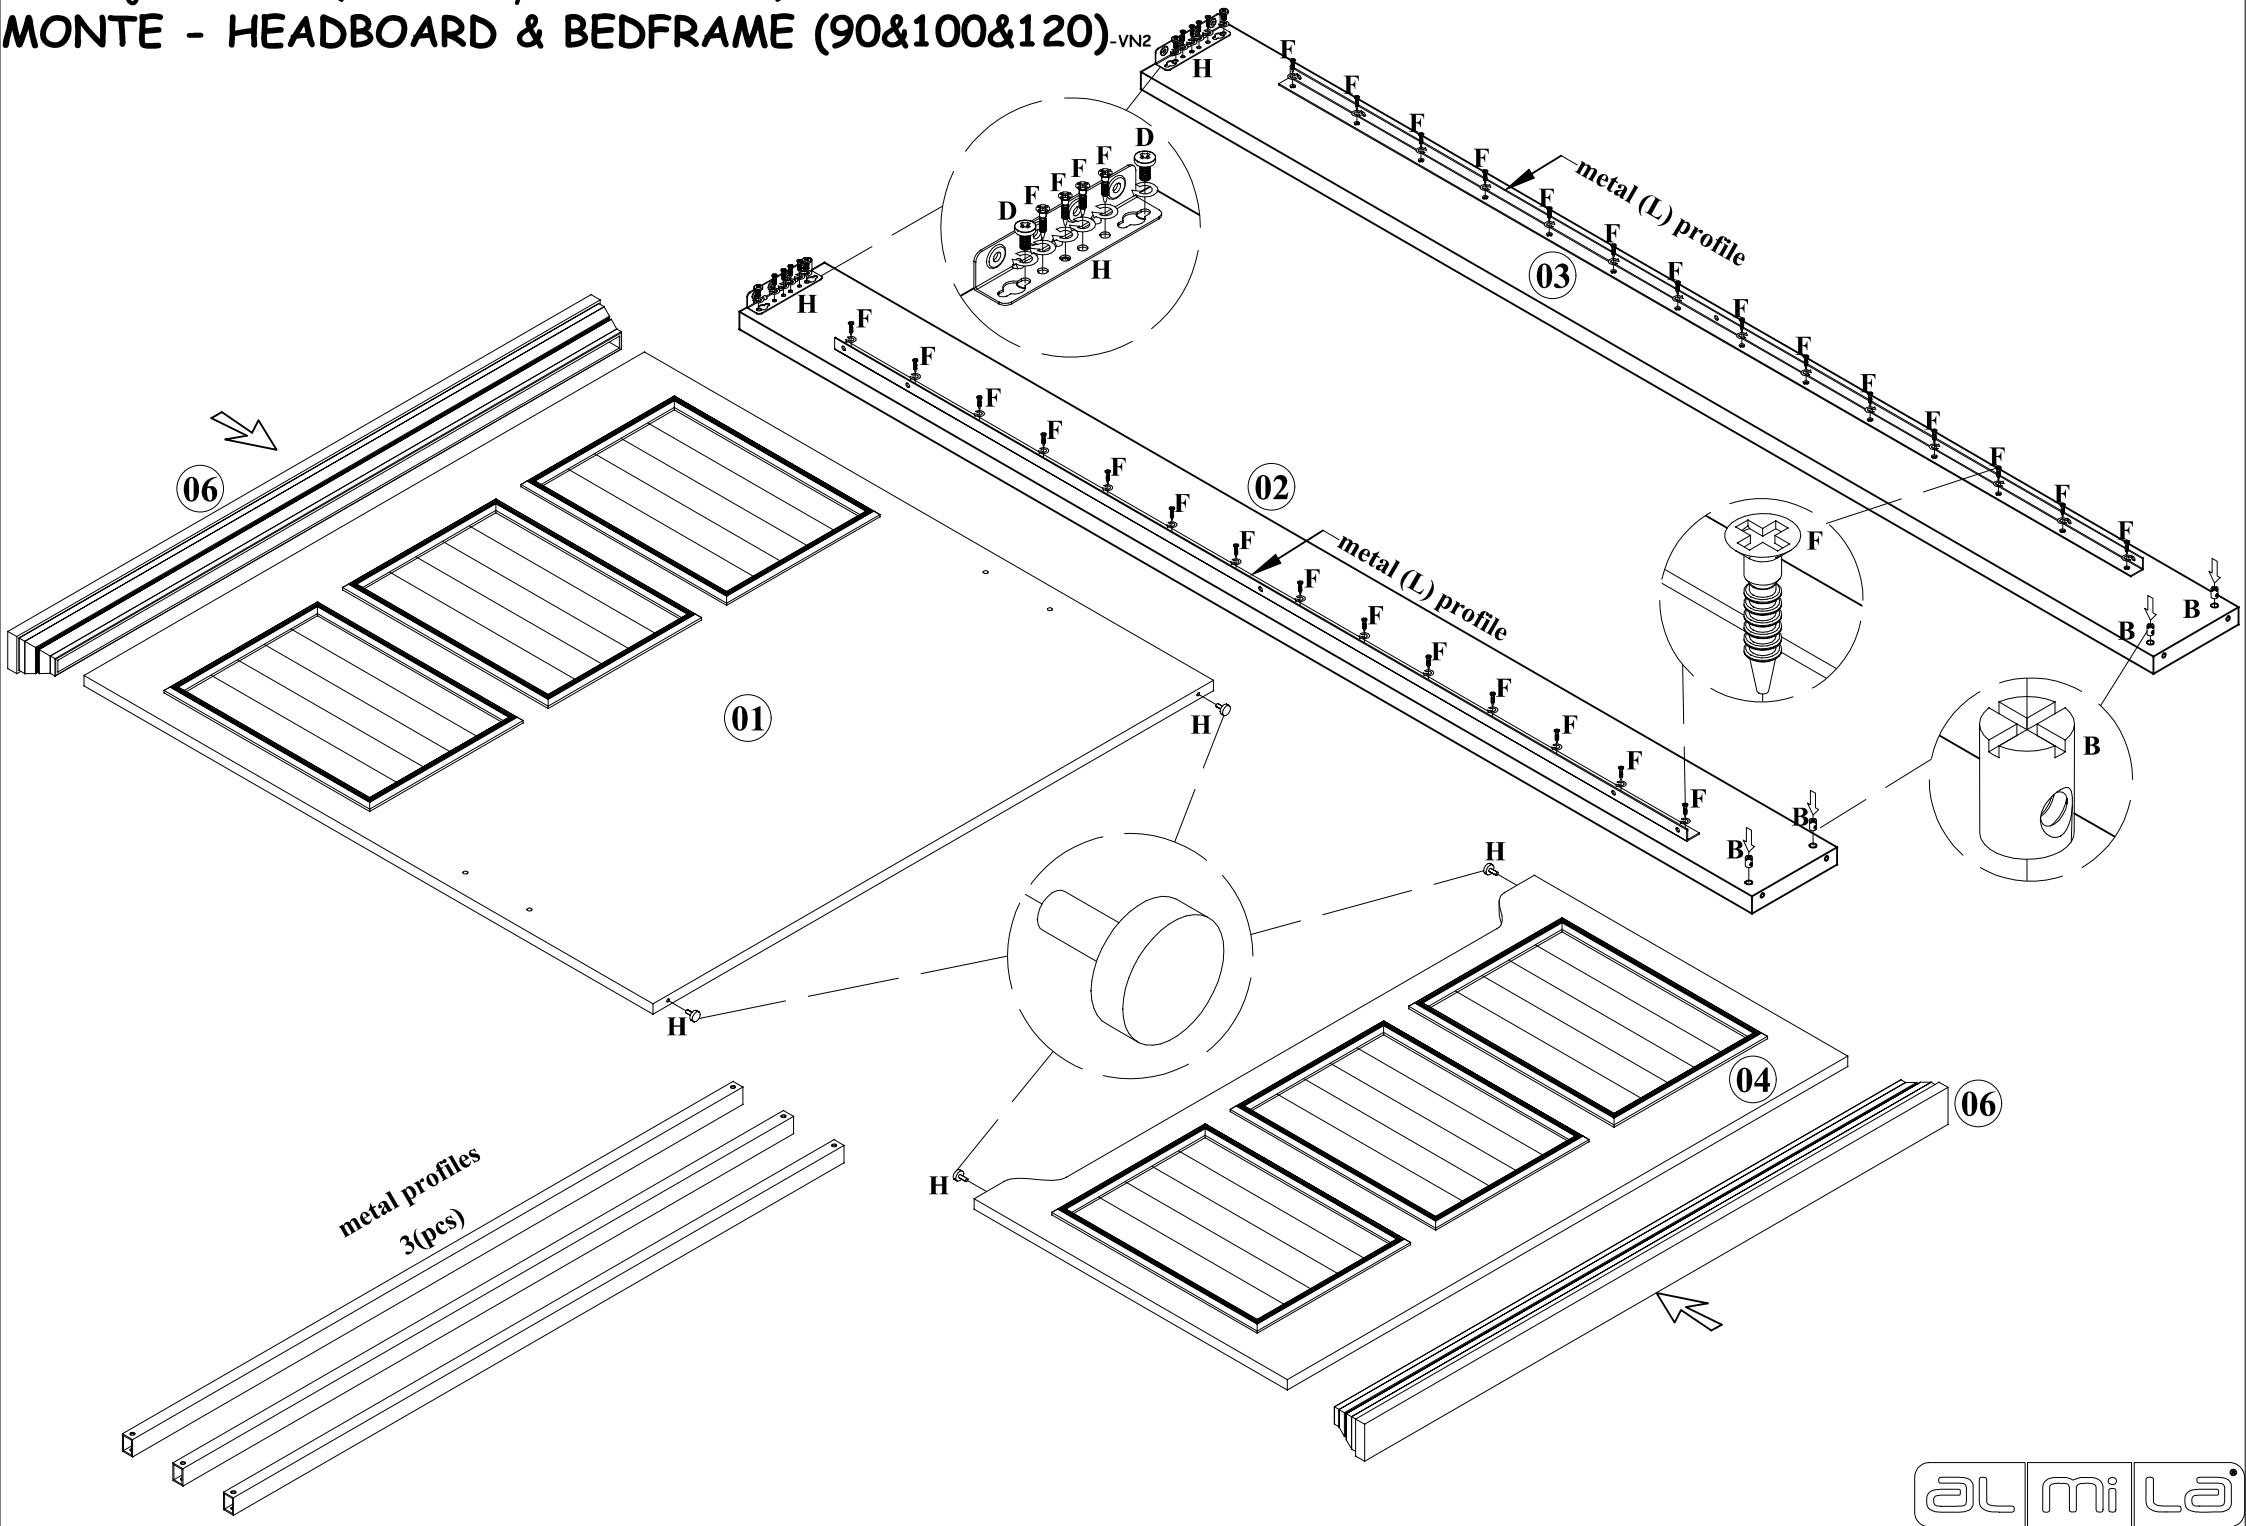

Montaj Talimatı (Assembly Instruction) -1
MONTE - HEADBOARD & BEDFRAME (90&100&120)-VN2

NO	W	x	L	x	H
01(64)	1018	x	1135	x	28
01(84)	1118	x	1135	x	28
01(24)	1318	x	1135	x	28
02	2020	x	170	x	30
03	2020	x	170	x	30
04(64)	1018	x	628	x	28
04(84)	1118	x	628	x	28
04(24)	1318	x	628	x	28
06(64)	1064	x	131	x	78
06(84)	1164	x	131	x	78
06(24)	1364	x	131	x	78

A		B		C	
4	4	6			
D		E		F	
12	40	5			
G		H			
1	2				

Montaj Talimatı (Assembly Instruction) -2

MONTE - HEADBOARD & BEDFRAME (90&100&120) -VN2

Montaj Talimatı (Assembly Instruction) -3

MONTE - HEADBOARD & BEDFRAME (90&100&120)-VN2