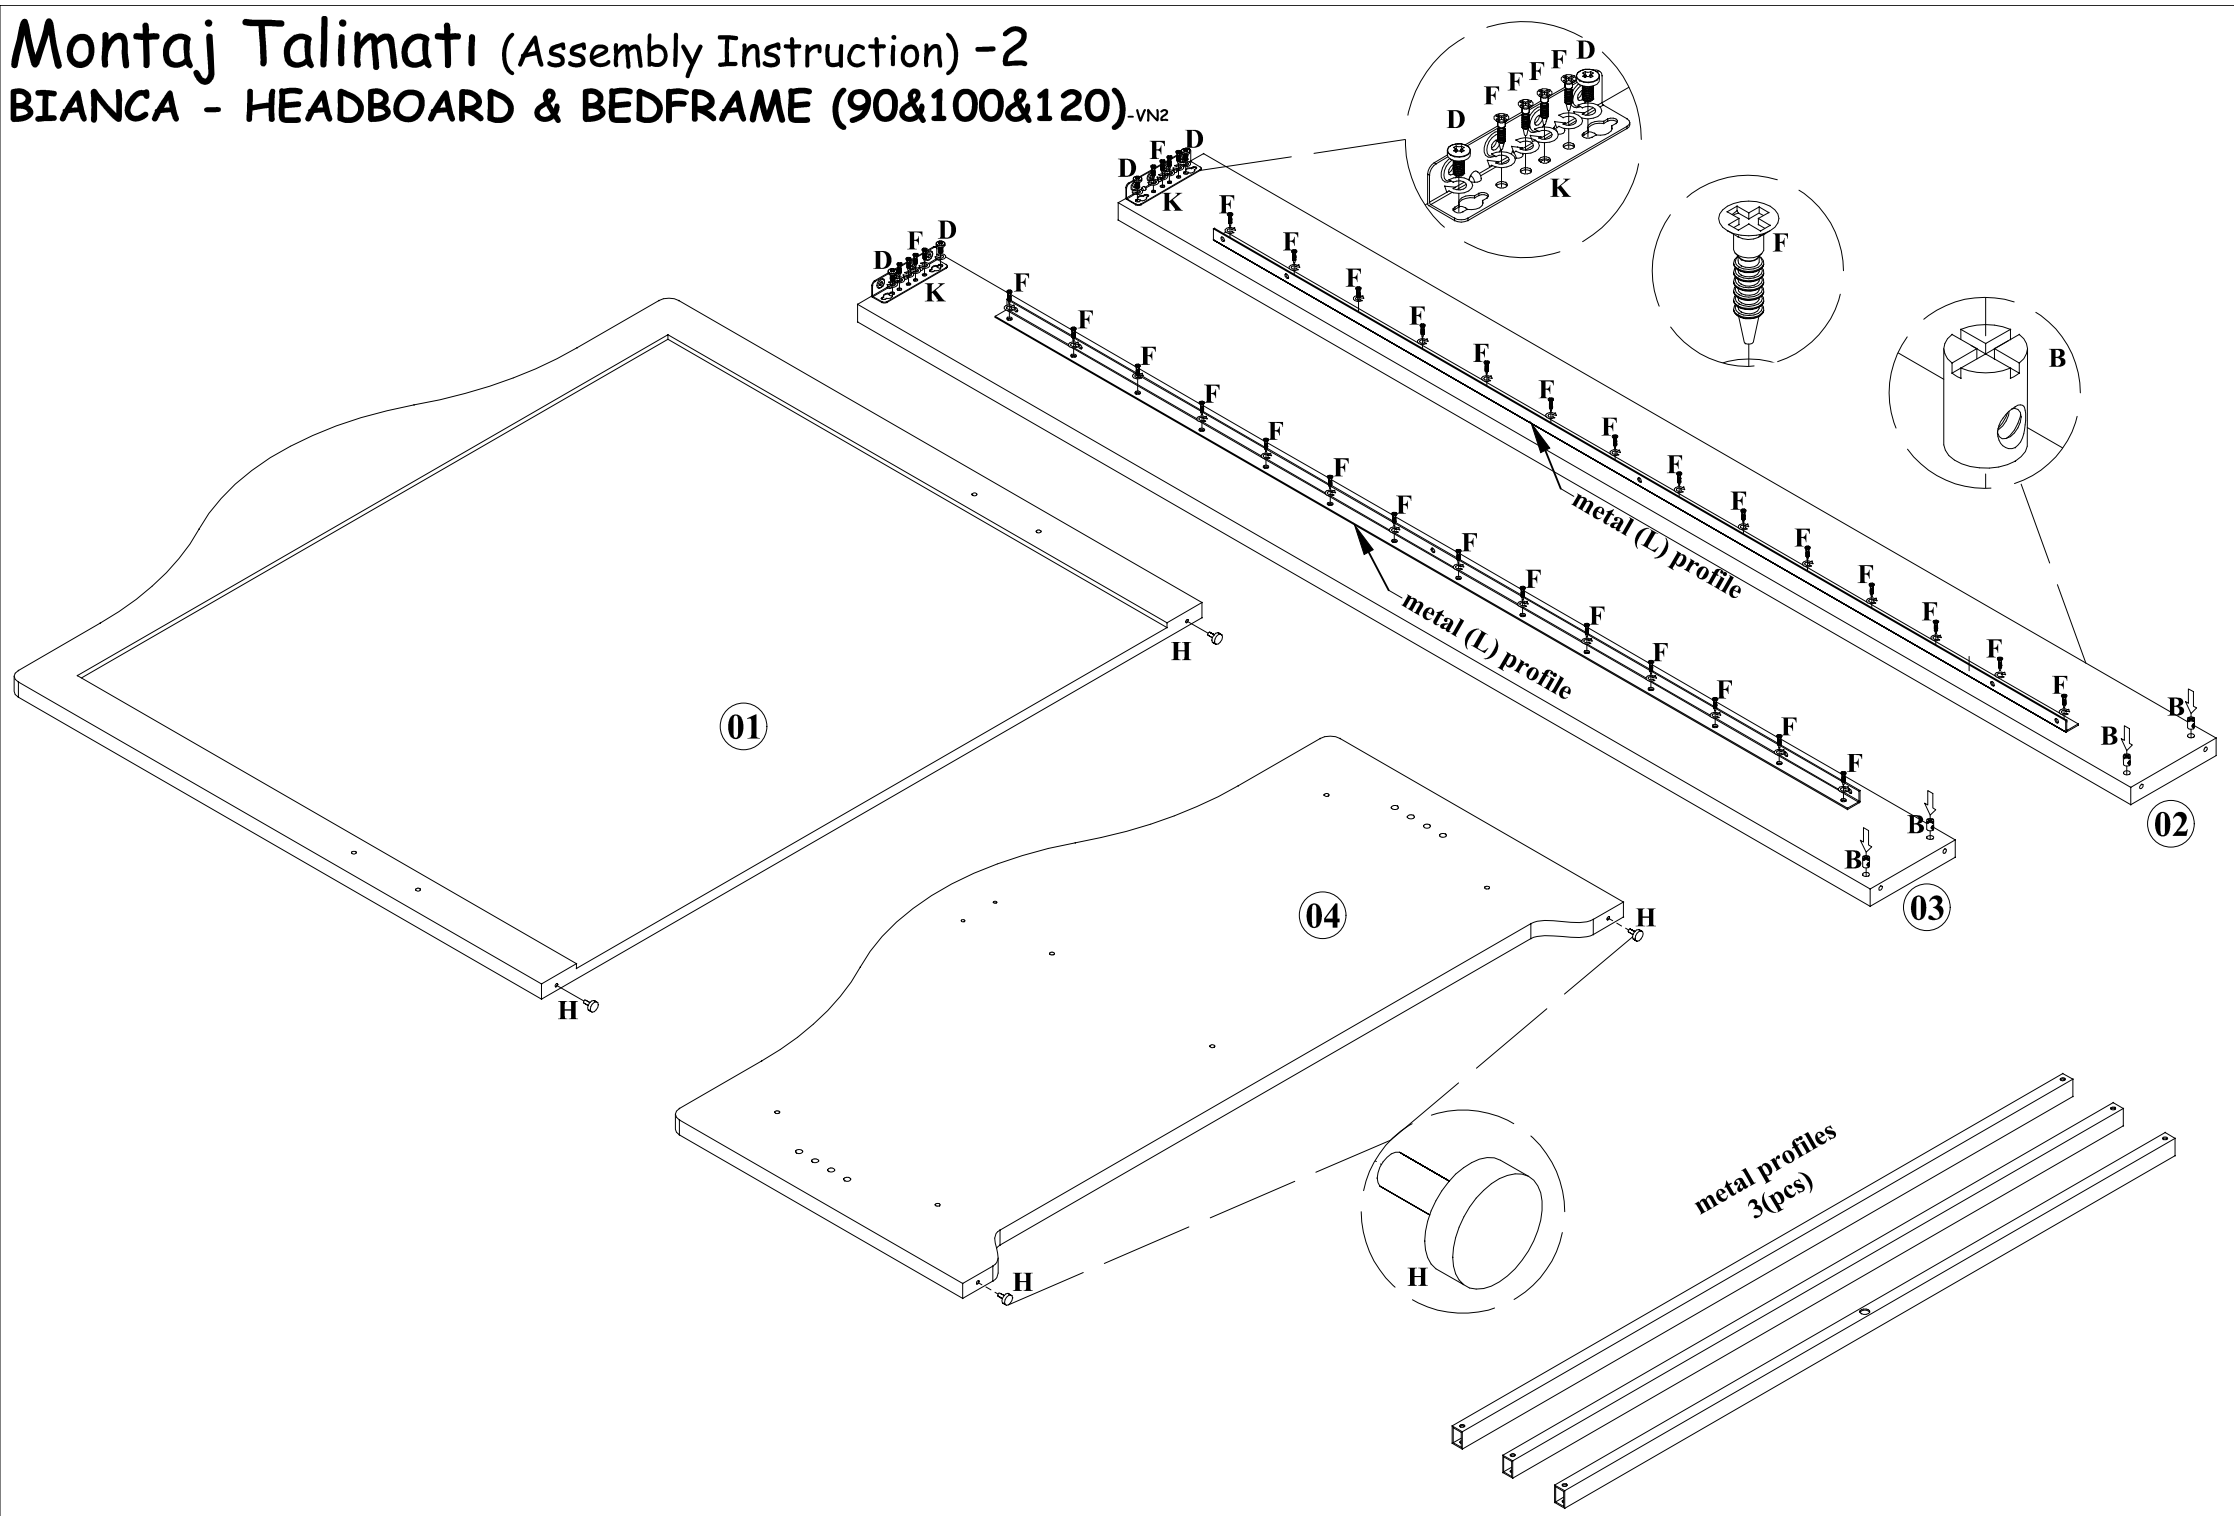

Montaj Talimatı (Assembly Instruction) -1

BIANCA - HEADBOARD & BEDFRAME (90&100&120)-VN2

NO	W	x	L	x	H
01(64)	1024	x	1180	x	26
01(84)	1124	x	1180	x	26
01(24)	1324	x	1180	x	26
02	2020	x	170	x	30
03	2020	x	170	x	30
04(64)	1024	x	659	x	26
04(84)	1124	x	659	x	26
04(24)	1324	x	659	x	26

A		B		C		D	
	4		4		6		12
E		F		G		H	
	4		40		12		4
J		K					
	1						
	1	2					

Montaj Talimatı (Assembly Instruction) -2

BIANCA - HEADBOARD & BEDFRAME (90&100&120) -VN2

Montaj Talimatı (Assembly Instruction) -3

BIANCA - HEADBOARD & BEDFRAME (90&100&120) -VN2

Montaj Talimatı (Assembly Instruction) -4

BIANCA - HEADBOARD & BEDFRAME (90&100&120) -VN2