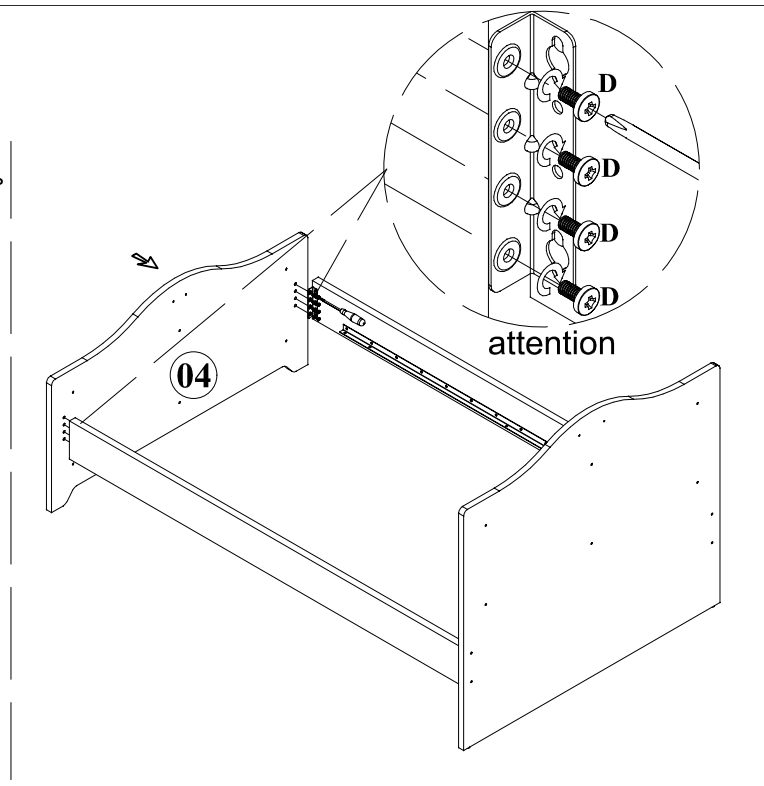

Montaj Talimatı (Assembly Instruction) -1

BIANCA - HEADBOARD & BEDFRAME (90&100&120)-VN2

NO	W	x	L	x	H
01(64)	1024	x	1180	x	26
01(84)	1124	x	1180	x	26
01(24)	1324	x	1180	x	26
02	2020	x	170	x	30
03	2020	x	170	x	30
04(64)	1024	x	659	x	26
04(84)	1124	x	659	x	26
04(24)	1324	x	659	x	26

A		B		C		D	
	4		4		6		12
E		F		G		H	
	4		40		12		4
J		K					
	1						
	1	2					

Montaj Talimatı (Assembly Instruction) -2

BIANCA - HEADBOARD & BEDFRAME (90&100&120) -VN2

Montaj Talimatı (Assembly Instruction) -3

BIANCA - HEADBOARD & BEDFRAME (90&100&120) -VN2

Montaj Talimatı (Assembly Instruction) -4

BIANCA - HEADBOARD & BEDFRAME (90&100&120) -VN2