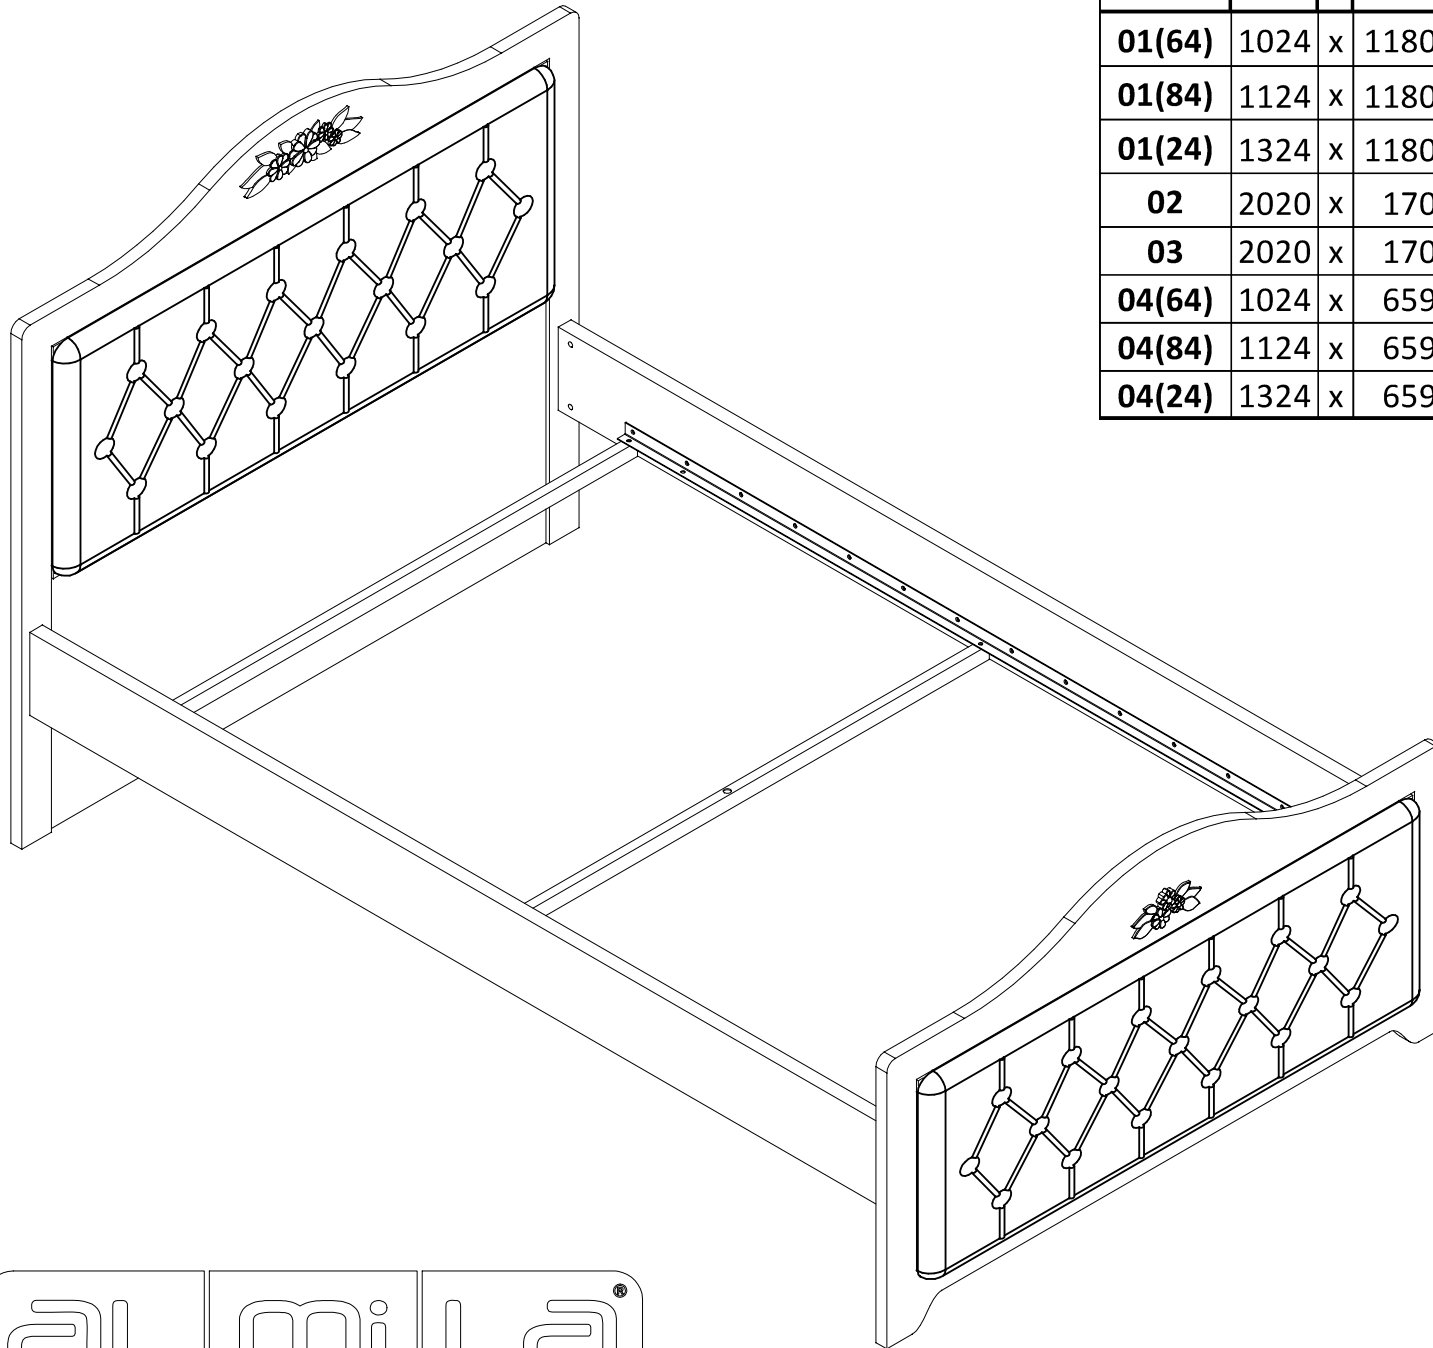

Montaj Talimatı (Assembly Instruction) -1

BIANCA - HEADBOARD & BEDFRAME (90&100&120)-VN2

NO	W	x	L	x	H
01(64)	1024	x	1180	x	26
01(84)	1124	x	1180	x	26
01(24)	1324	x	1180	x	26
02	2020	x	170	x	30
03	2020	x	170	x	30
04(64)	1024	x	659	x	26
04(84)	1124	x	659	x	26
04(24)	1324	x	659	x	26

A		B		C		D	
	4		4		6		12
E		F		G		H	
	4		40		12		4
J		K					
	1						
	1	2					

Montaj Talimatı (Assembly Instruction) -2

BIANCA - HEADBOARD & BEDFRAME (90&100&120) -VN2

Montaj Talimatı (Assembly Instruction) -3

BIANCA - HEADBOARD & BEDFRAME (90&100&120) -VN2

Montaj Talimatı (Assembly Instruction) -4

BIANCA - HEADBOARD & BEDFRAME (90&100&120) -VN2