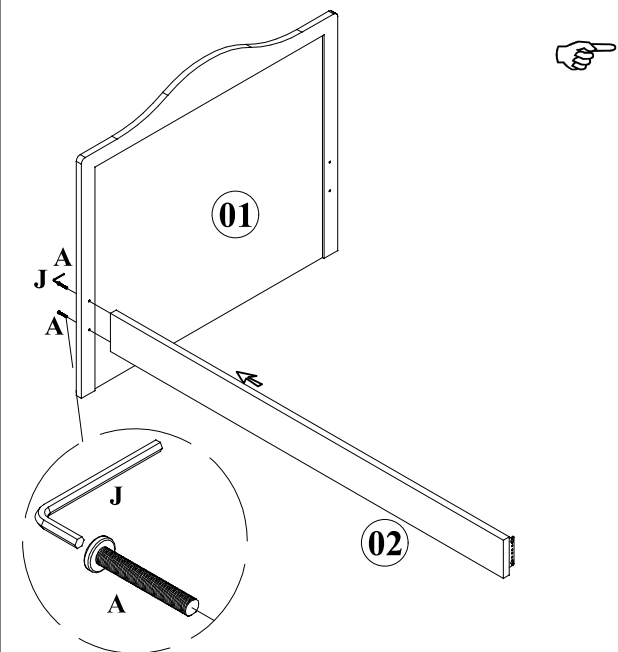

Montaj Talimatı (Assembly Instruction) -3

BIANCA - HEADBOARD & BEDFRAME (90&100&120) -VN2