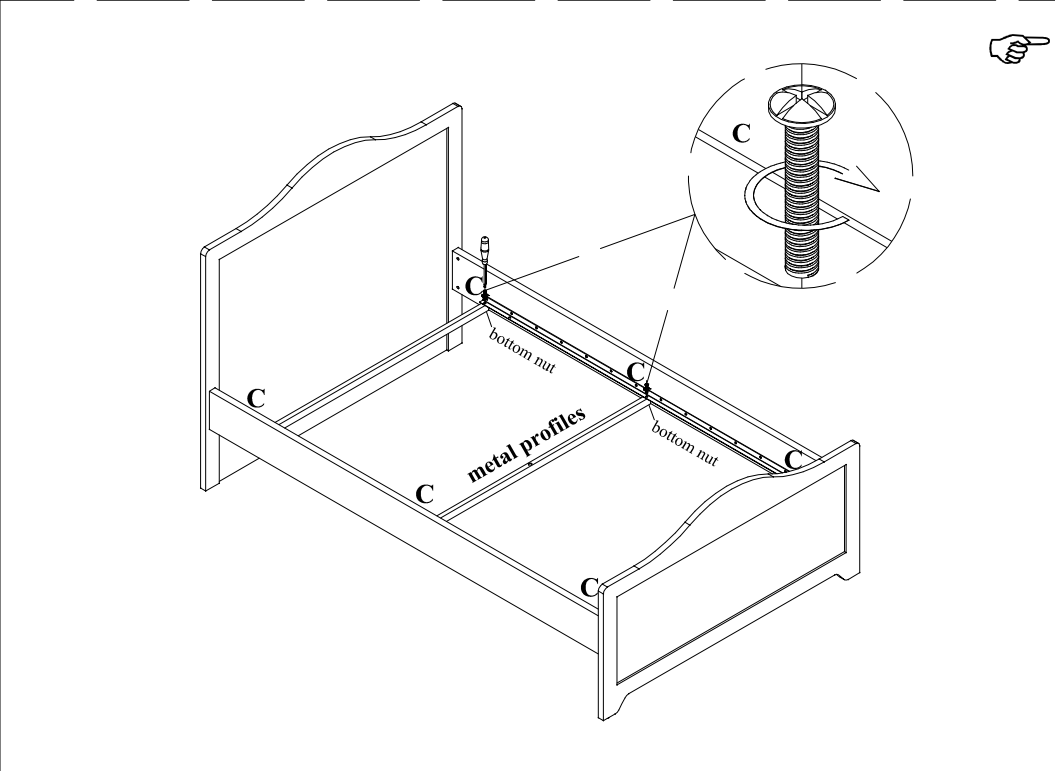

Montaj Talimatı (Assembly Instruction) -1

BIANCA - HEADBOARD & BEDFRAME (90&100&120)-VN2

NO	W	x	L	x	H
01(64)	1024	x	1180	x	26
01(84)	1124	x	1180	x	26
01(24)	1324	x	1180	x	26
02	2020	x	170	x	30
03	2020	x	170	x	30
04(64)	1024	x	659	x	26
04(84)	1124	x	659	x	26
04(24)	1324	x	659	x	26

A		B		C		D	
	4		4		6		12
E		F		G		H	
	4		40		12		4
J		K					
	1						
	1	2					

Montaj Talimatı (Assembly Instruction) -2

BIANCA - HEADBOARD & BEDFRAME (90&100&120) -VN2

Montaj Talimatı (Assembly Instruction) -3

BIANCA - HEADBOARD & BEDFRAME (90&100&120) -VN2

Montaj Talimatı (Assembly Instruction) -4

BIANCA - HEADBOARD & BEDFRAME (90&100&120) -VN2