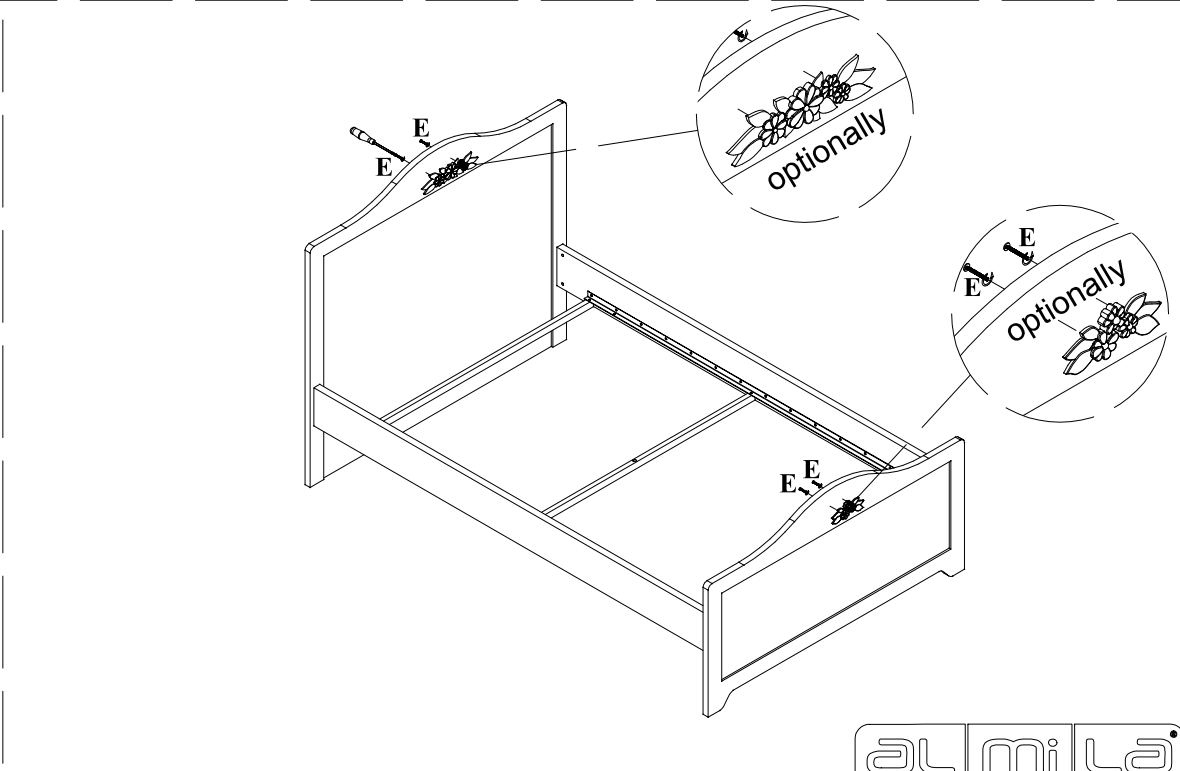

Montaj Talimatı (Assembly Instruction) -1

BIANCA - HEADBOARD & BEDFRAME (90&100&120)-VN2

NO	W	x	L	x	H
01(64)	1024	x	1180	x	26
01(84)	1124	x	1180	x	26
01(24)	1324	x	1180	x	26
02	2020	x	170	x	30
03	2020	x	170	x	30
04(64)	1024	x	659	x	26
04(84)	1124	x	659	x	26
04(24)	1324	x	659	x	26

A		B		C		D	
	4		4		6		12
E		F		G		H	
	4		40		12		4
J		K					
	1						
	1	2					

Montaj Talimatı (Assembly Instruction) -2

BIANCA - HEADBOARD & BEDFRAME (90&100&120) -VN2

Montaj Talimatı (Assembly Instruction) -3

BIANCA - HEADBOARD & BEDFRAME (90&100&120) -VN2

Montaj Talimatı (Assembly Instruction) -4

BIANCA - HEADBOARD & BEDFRAME (90&100&120) -VN2