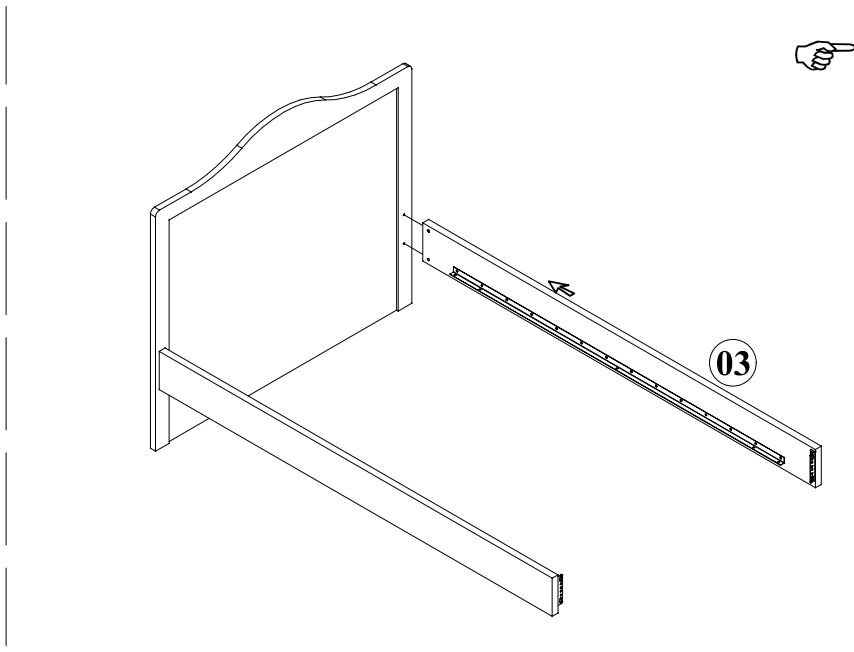

Montaj Talimatı (Assembly Instruction) -3

BIANCA - HEADBOARD & BEDFRAME (90&100&120) -VN2