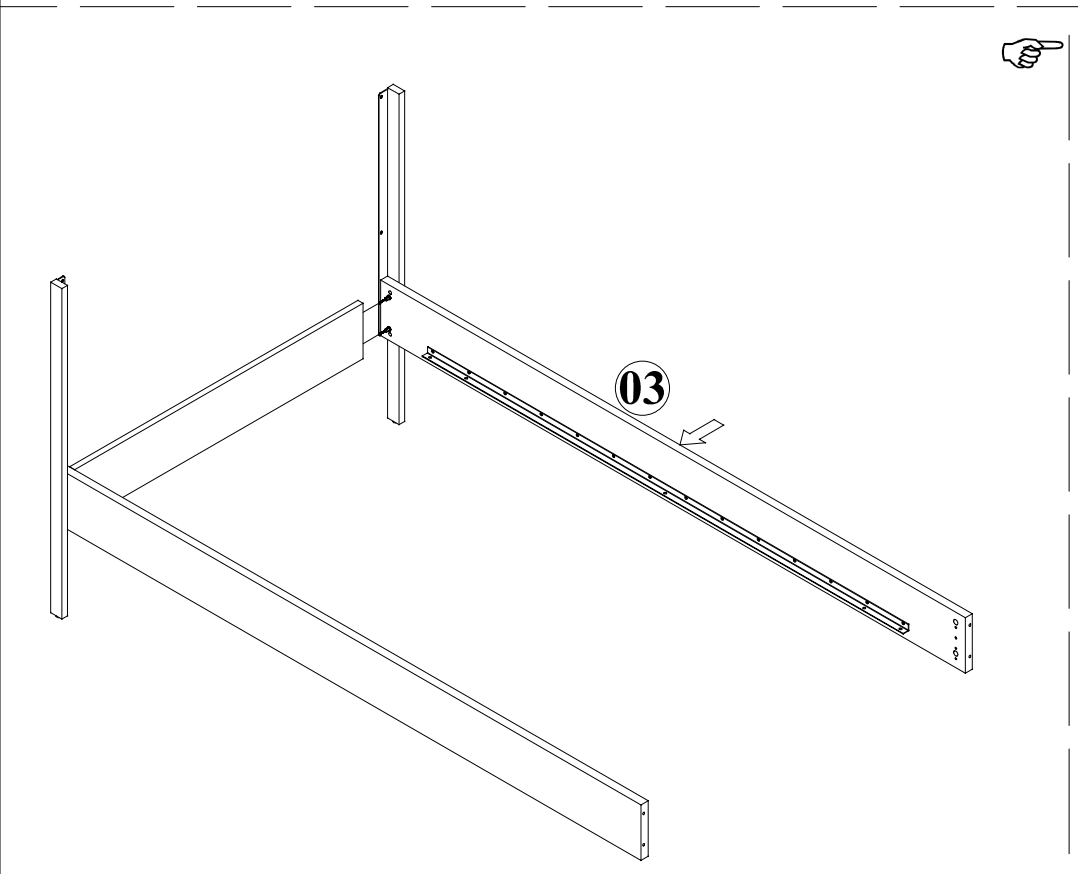

Montaj Talimatı (Assembly Instruction) -1

IRONY - HEADBOARD & BEDFRAME (90&100&120)-VN7

NO	W	x	L	x	H
01	2068	x	170	x	25
02(64)	920	x	170	x	18
02(84)	1020	x	154	x	18
02(24)	1220	x	154	x	18
03	2068	x	170	x	25
04(64)	920	x	154	x	18
04(84)	1020	x	154	x	18
04(24)	1220	x	154	x	18
05(64)	964	x	700	x	50
05(84)	1064	x	700	x	50
05(24)	1264	x	700	x	50
06(64)	2000	x	455	x	18
06(84)	2000	x	505	x	18
06(24)	2000	x	605	x	18

A	B	C	D	E
4	4	4	4	42
F	G	H	J	K
4	4	6	4	4
L	M			
1	4			

Montaj Talimatı (Assembly Instruction) -2

IRONY - HEADBOARD & BEDFRAME (90&100&120)-VN7

Montaj Talimatı (Assembly Instruction) -3

IRONY - HEADBOARD & BEDFRAME (90&100&120)-VN7