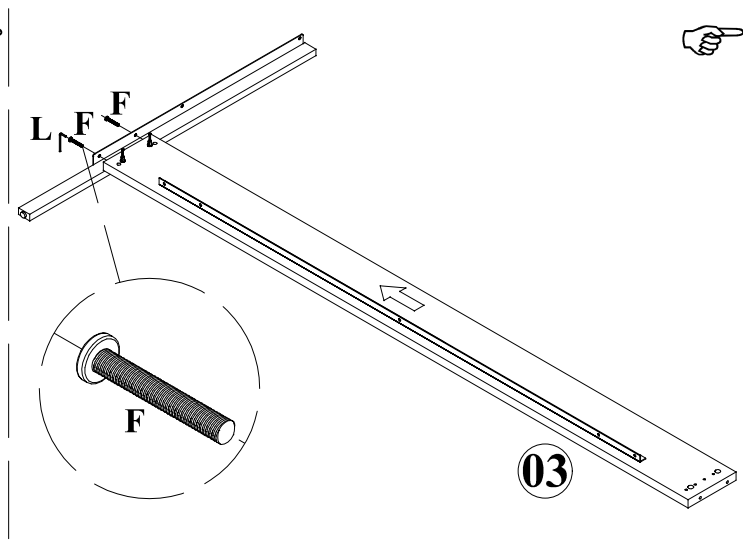

Montaj Talimatı (Assembly Instruction) -1

IRONY - HEADBOARD & BEDFRAME (90&100&120)-VN7

NO	W	x	L	x	H
01	2068	x	170	x	25
02(64)	920	x	170	x	18
02(84)	1020	x	154	x	18
02(24)	1220	x	154	x	18
03	2068	x	170	x	25
04(64)	920	x	154	x	18
04(84)	1020	x	154	x	18
04(24)	1220	x	154	x	18
05(64)	964	x	700	x	50
05(84)	1064	x	700	x	50
05(24)	1264	x	700	x	50
06(64)	2000	x	455	x	18
06(84)	2000	x	505	x	18
06(24)	2000	x	605	x	18

A	B	C	D	E
4	4	4	4	42
F	G	H	J	K
4	4	6	4	4
L	M			
1	4			

Montaj Talimatı (Assembly Instruction) -2

IRONY - HEADBOARD & BEDFRAME (90&100&120)-VN7

Montaj Talimatı (Assembly Instruction) -3

IRONY - HEADBOARD & BEDFRAME (90&100&120)-VN7