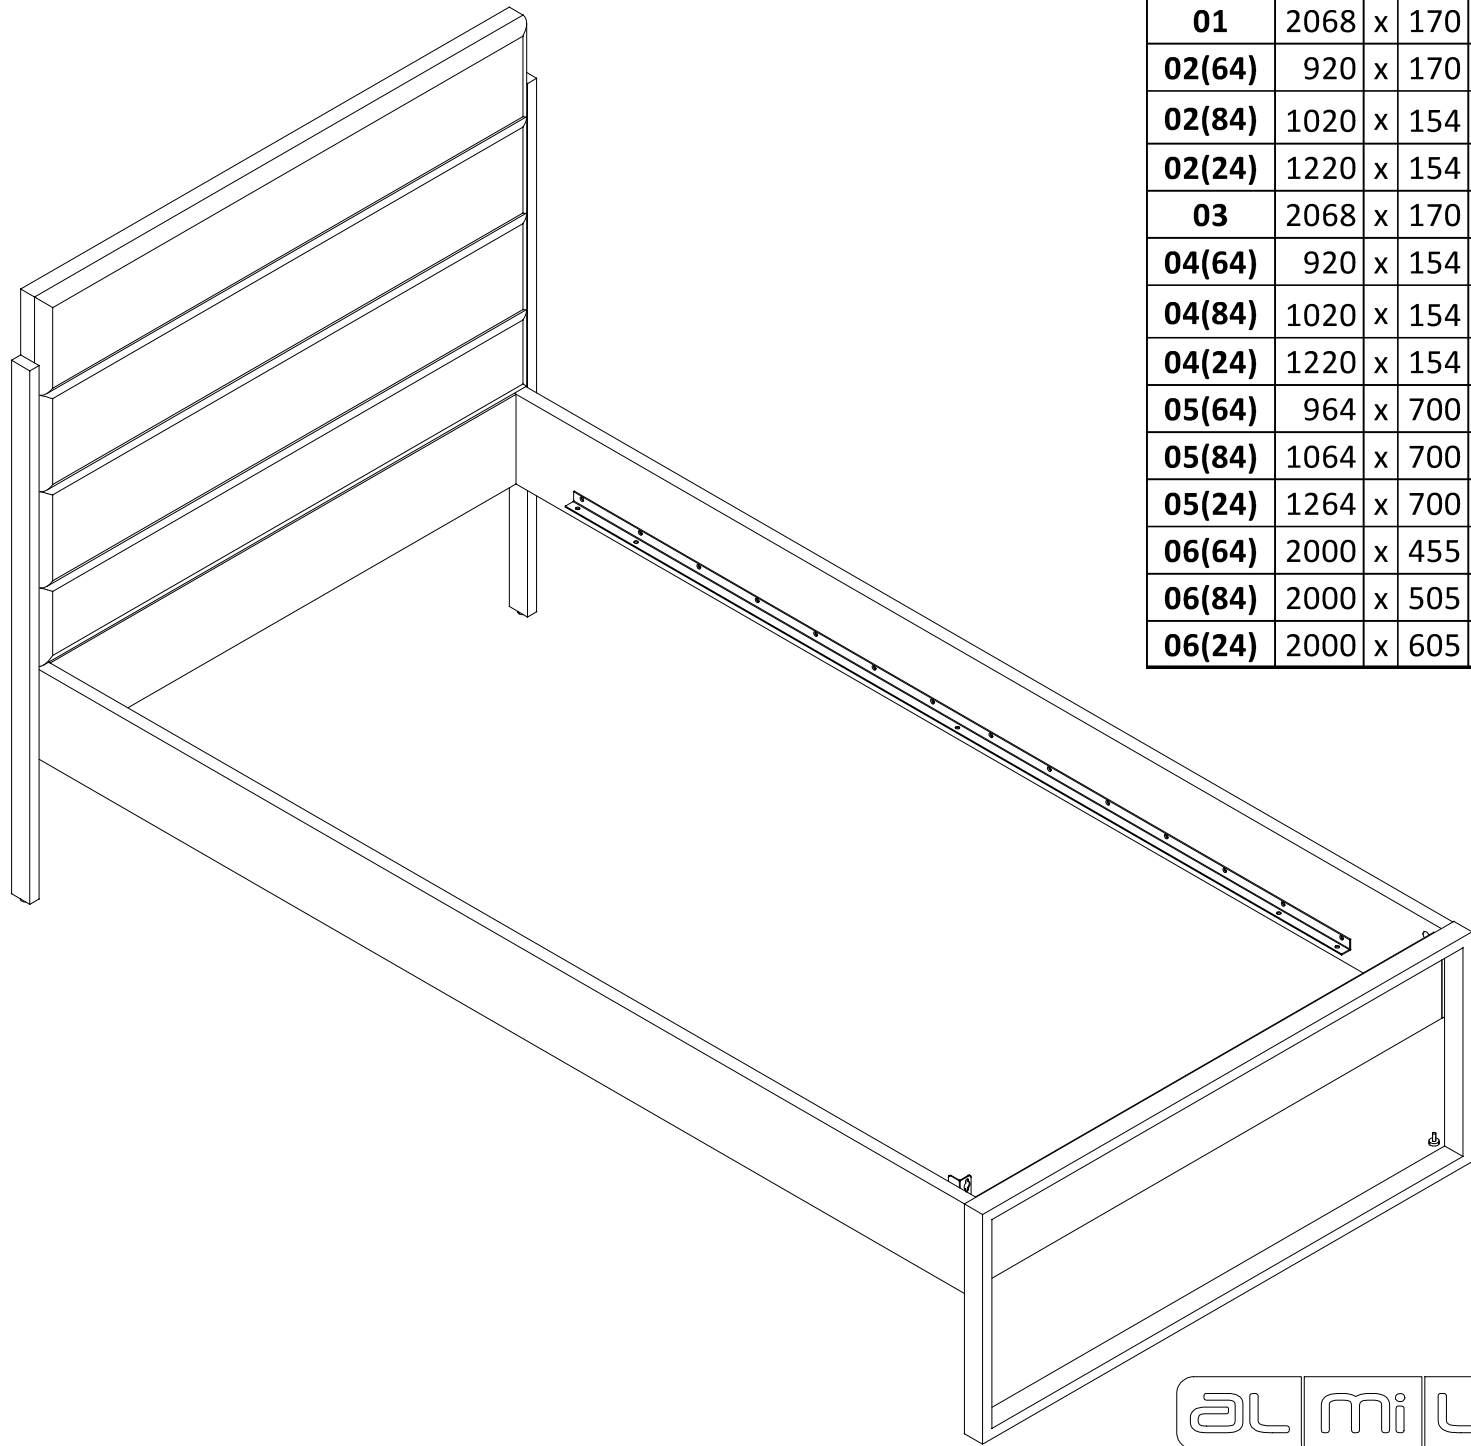

Montaj Talimatı (Assembly Instruction) -1

IRONY - HEADBOARD & BEDFRAME (90&100&120)-VN7

NO	W	x	L	x	H
01	2068	x	170	x	25
02(64)	920	x	170	x	18
02(84)	1020	x	154	x	18
02(24)	1220	x	154	x	18
03	2068	x	170	x	25
04(64)	920	x	154	x	18
04(84)	1020	x	154	x	18
04(24)	1220	x	154	x	18
05(64)	964	x	700	x	50
05(84)	1064	x	700	x	50
05(24)	1264	x	700	x	50
06(64)	2000	x	455	x	18
06(84)	2000	x	505	x	18
06(24)	2000	x	605	x	18

A	B	C	D	E
4	4	4	4	42
F	G	H	J	K
4	4	6	4	4
L	M			
1	4			

Montaj Talimatı (Assembly Instruction) -2

IRONY - HEADBOARD & BEDFRAME (90&100&120)-VN7

Montaj Talimatı (Assembly Instruction) -3

IRONY - HEADBOARD & BEDFRAME (90&100&120)-VN7

Montaj Talimatı (Assembly Instruction) -4

IRONY - HEADBOARD & BEDFRAME (90&100&120)-VN7