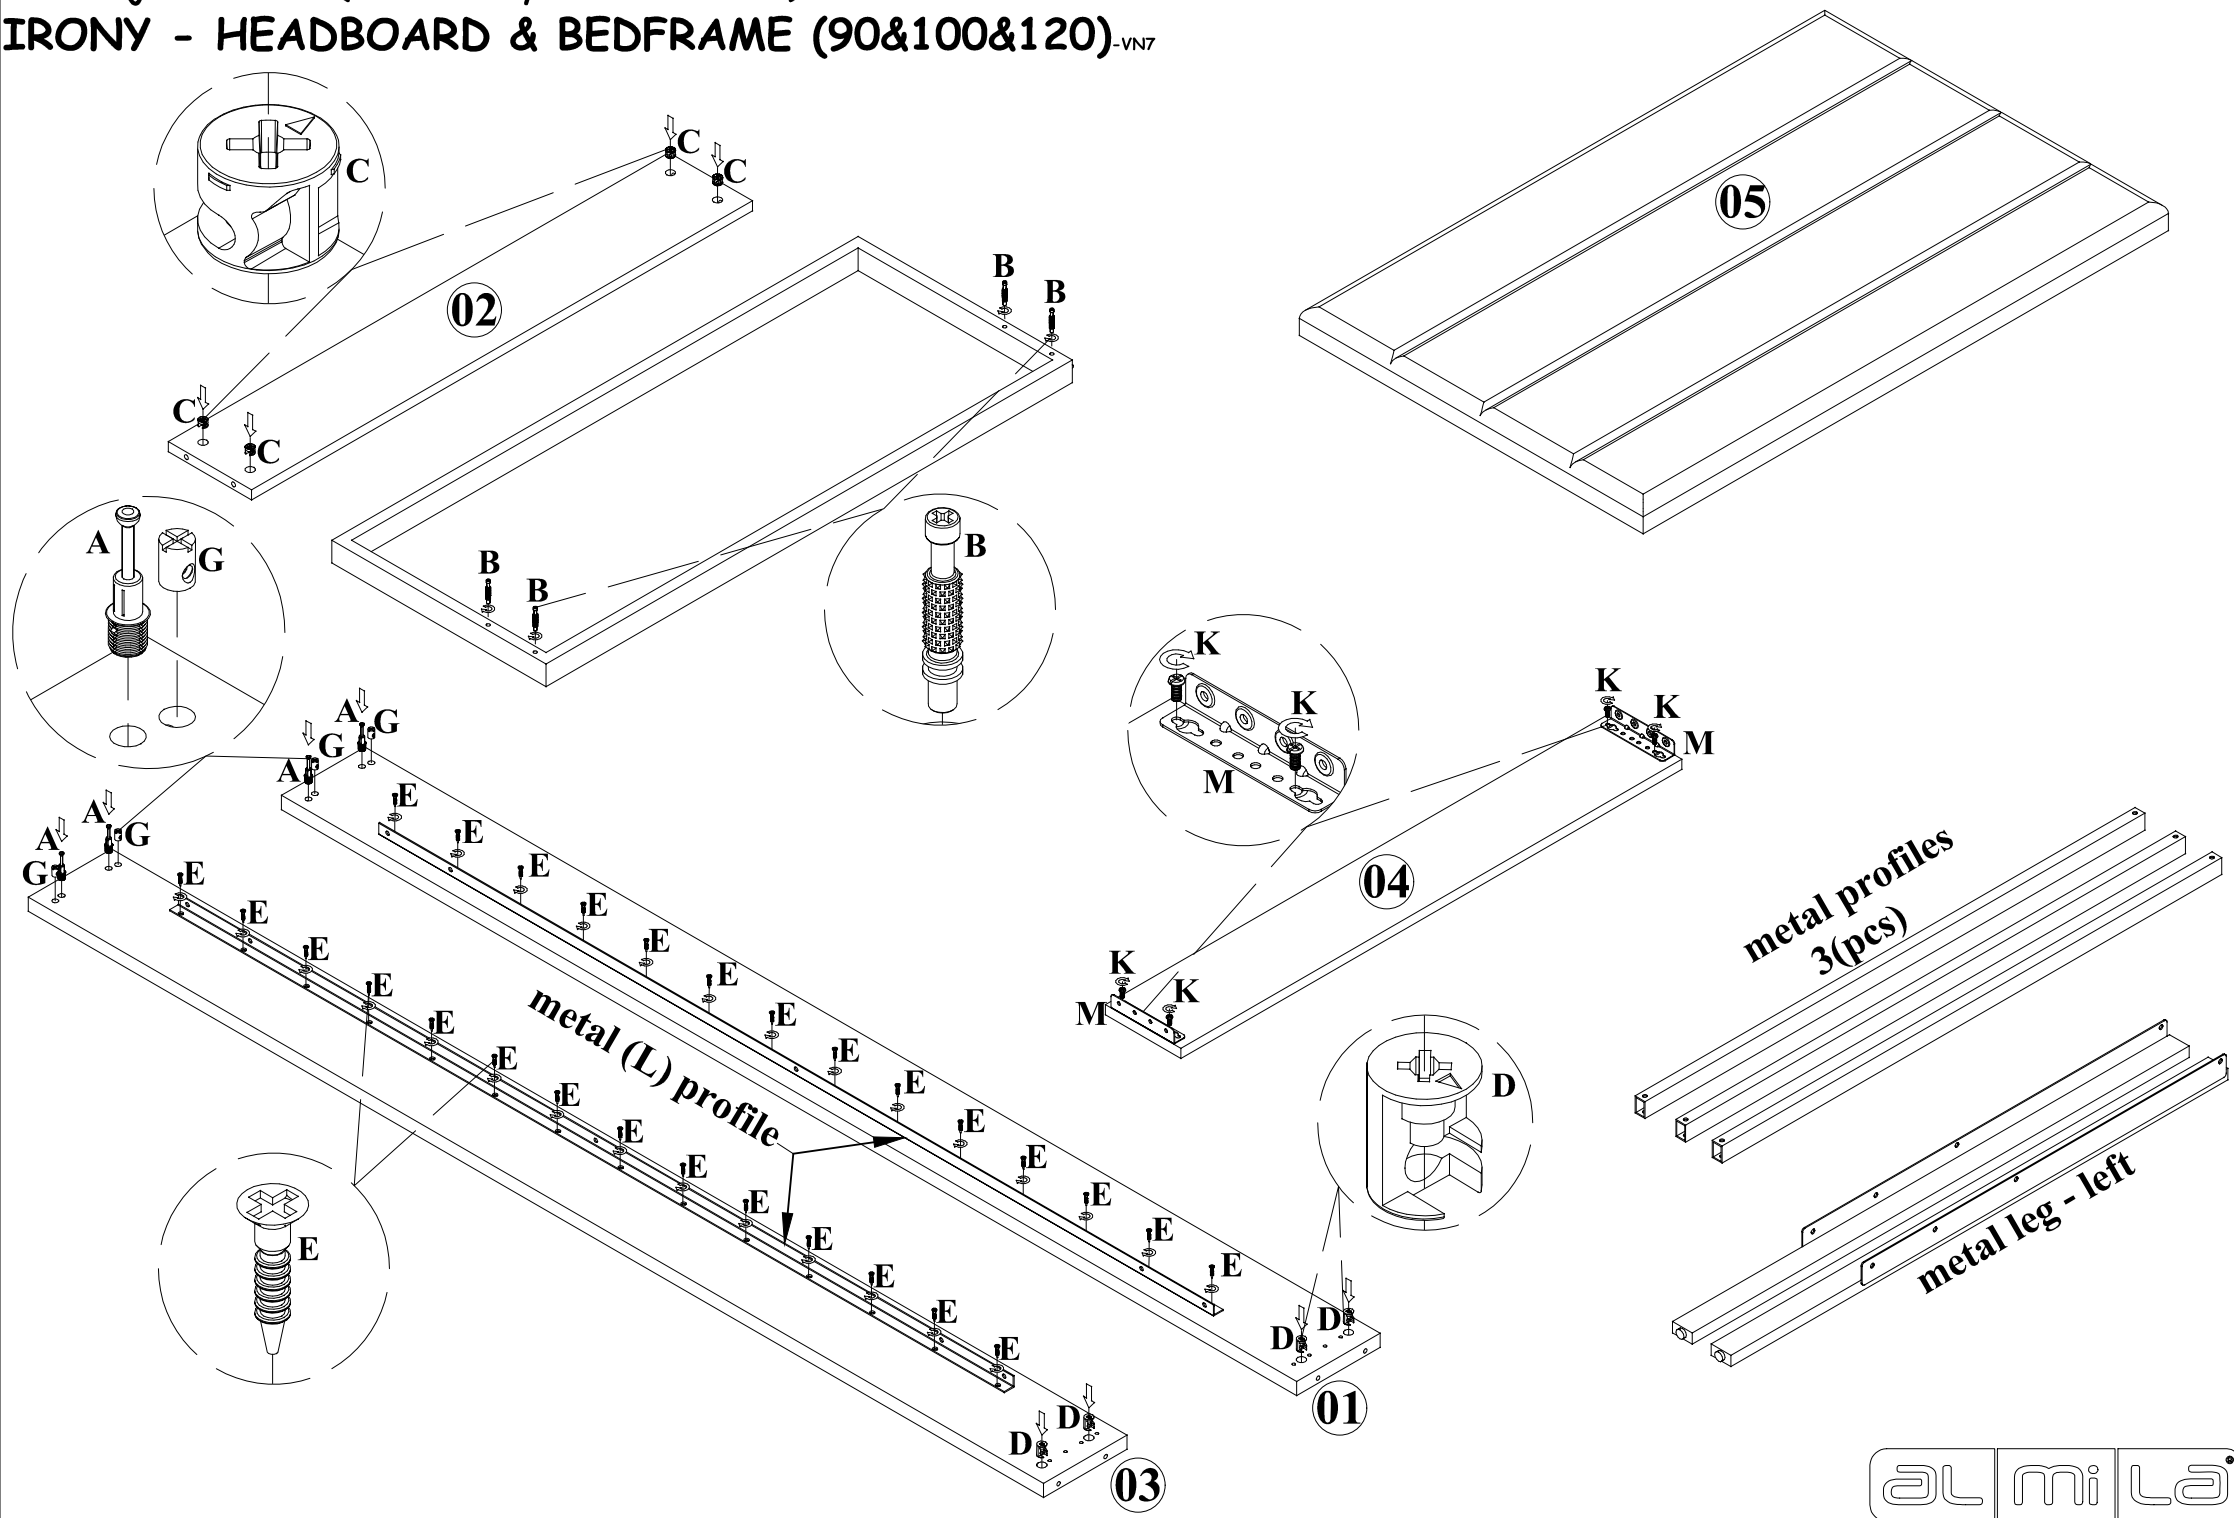

Montaj Talimatı (Assembly Instruction) -1

IRONY - HEADBOARD & BEDFRAME (90&100&120)-VN7

NO	W	x	L	x	H
01	2068	x	170	x	25
02(64)	920	x	170	x	18
02(84)	1020	x	154	x	18
02(24)	1220	x	154	x	18
03	2068	x	170	x	25
04(64)	920	x	154	x	18
04(84)	1020	x	154	x	18
04(24)	1220	x	154	x	18
05(64)	964	x	700	x	50
05(84)	1064	x	700	x	50
05(24)	1264	x	700	x	50
06(64)	2000	x	455	x	18
06(84)	2000	x	505	x	18
06(24)	2000	x	605	x	18

A	B	C	D	E
4	4	4	4	42
F	G	H	J	K
4	4	6	4	4
L	M			
1	4			

Montaj Talimatı (Assembly Instruction) -2

IRONY - HEADBOARD & BEDFRAME (90&100&120)-VN7

Montaj Talimatı (Assembly Instruction) -3

IRONY - HEADBOARD & BEDFRAME (90&100&120)-VN7

Montaj Talimatı (Assembly Instruction) -4

IRONY - HEADBOARD & BEDFRAME (90&100&120)-VN7