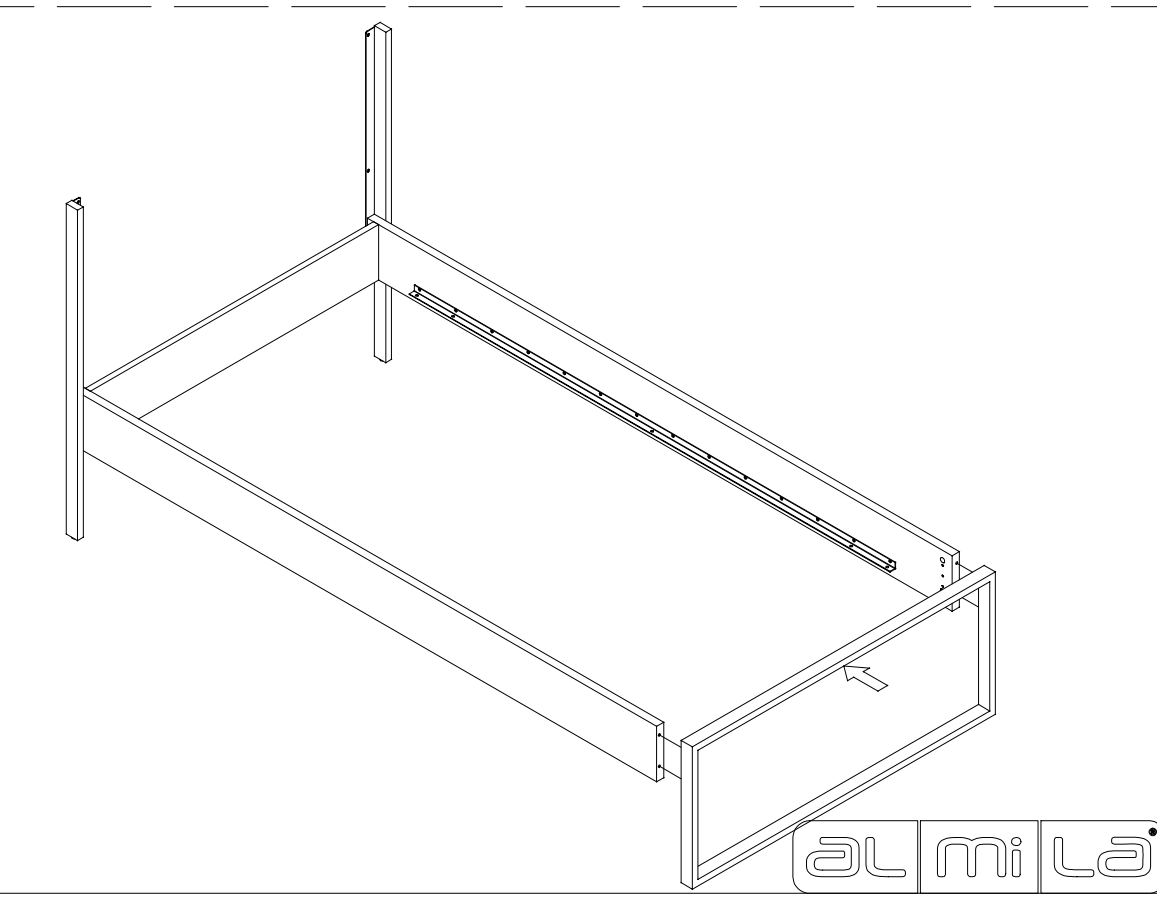

Montaj Talimatı (Assembly Instruction) -1

IRONY - HEADBOARD & BEDFRAME (90&100&120)-VN7

NO	W	x	L	x	H
01	2068	x	170	x	25
02(64)	920	x	170	x	18
02(84)	1020	x	154	x	18
02(24)	1220	x	154	x	18
03	2068	x	170	x	25
04(64)	920	x	154	x	18
04(84)	1020	x	154	x	18
04(24)	1220	x	154	x	18
05(64)	964	x	700	x	50
05(84)	1064	x	700	x	50
05(24)	1264	x	700	x	50
06(64)	2000	x	455	x	18
06(84)	2000	x	505	x	18
06(24)	2000	x	605	x	18

A	B	C	D	E
4	4	4	4	42
F	G	H	J	K
4	4	6	4	4
L	M			
1	4			

Montaj Talimatı (Assembly Instruction) -2

IRONY - HEADBOARD & BEDFRAME (90&100&120)-VN7

Montaj Talimatı (Assembly Instruction) -3

IRONY - HEADBOARD & BEDFRAME (90&100&120)-VN7