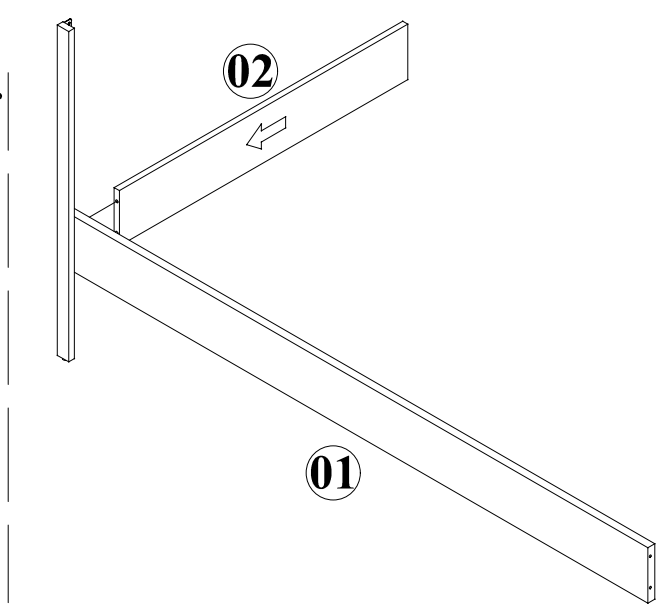

Montaj Talimatı (Assembly Instruction) -1

IRONY - HEADBOARD & BEDFRAME (90&100&120)-VN7

NO	W	x	L	x	H
01	2068	x	170	x	25
02(64)	920	x	170	x	18
02(84)	1020	x	154	x	18
02(24)	1220	x	154	x	18
03	2068	x	170	x	25
04(64)	920	x	154	x	18
04(84)	1020	x	154	x	18
04(24)	1220	x	154	x	18
05(64)	964	x	700	x	50
05(84)	1064	x	700	x	50
05(24)	1264	x	700	x	50
06(64)	2000	x	455	x	18
06(84)	2000	x	505	x	18
06(24)	2000	x	605	x	18

A	B	C	D	E
4	4	4	4	42
F	G	H	J	K
4	4	6	4	4
L	M			
1	4			

Montaj Talimatı (Assembly Instruction) -2

IRONY - HEADBOARD & BEDFRAME (90&100&120)-VN7

Montaj Talimatı (Assembly Instruction) -3

IRONY - HEADBOARD & BEDFRAME (90&100&120)-VN7