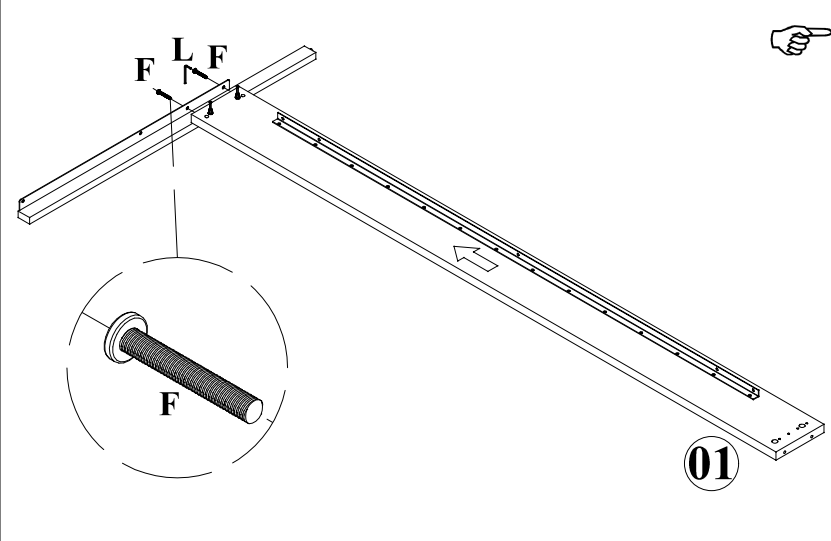

Montaj Talimatı (Assembly Instruction) -1

IRONY - HEADBOARD & BEDFRAME (90&100&120)-VN7

NO	W	x	L	x	H
01	2068	x	170	x	25
02(64)	920	x	170	x	18
02(84)	1020	x	154	x	18
02(24)	1220	x	154	x	18
03	2068	x	170	x	25
04(64)	920	x	154	x	18
04(84)	1020	x	154	x	18
04(24)	1220	x	154	x	18
05(64)	964	x	700	x	50
05(84)	1064	x	700	x	50
05(24)	1264	x	700	x	50
06(64)	2000	x	455	x	18
06(84)	2000	x	505	x	18
06(24)	2000	x	605	x	18

A	B	C	D	E
4	4	4	4	42
F	G	H	J	K
4	4	6	4	4
L	M			
1	4			

Montaj Talimatı (Assembly Instruction) -2

IRONY - HEADBOARD & BEDFRAME (90&100&120)-VN7

Montaj Talimatı (Assembly Instruction) -3

IRONY - HEADBOARD & BEDFRAME (90&100&120)-VN7