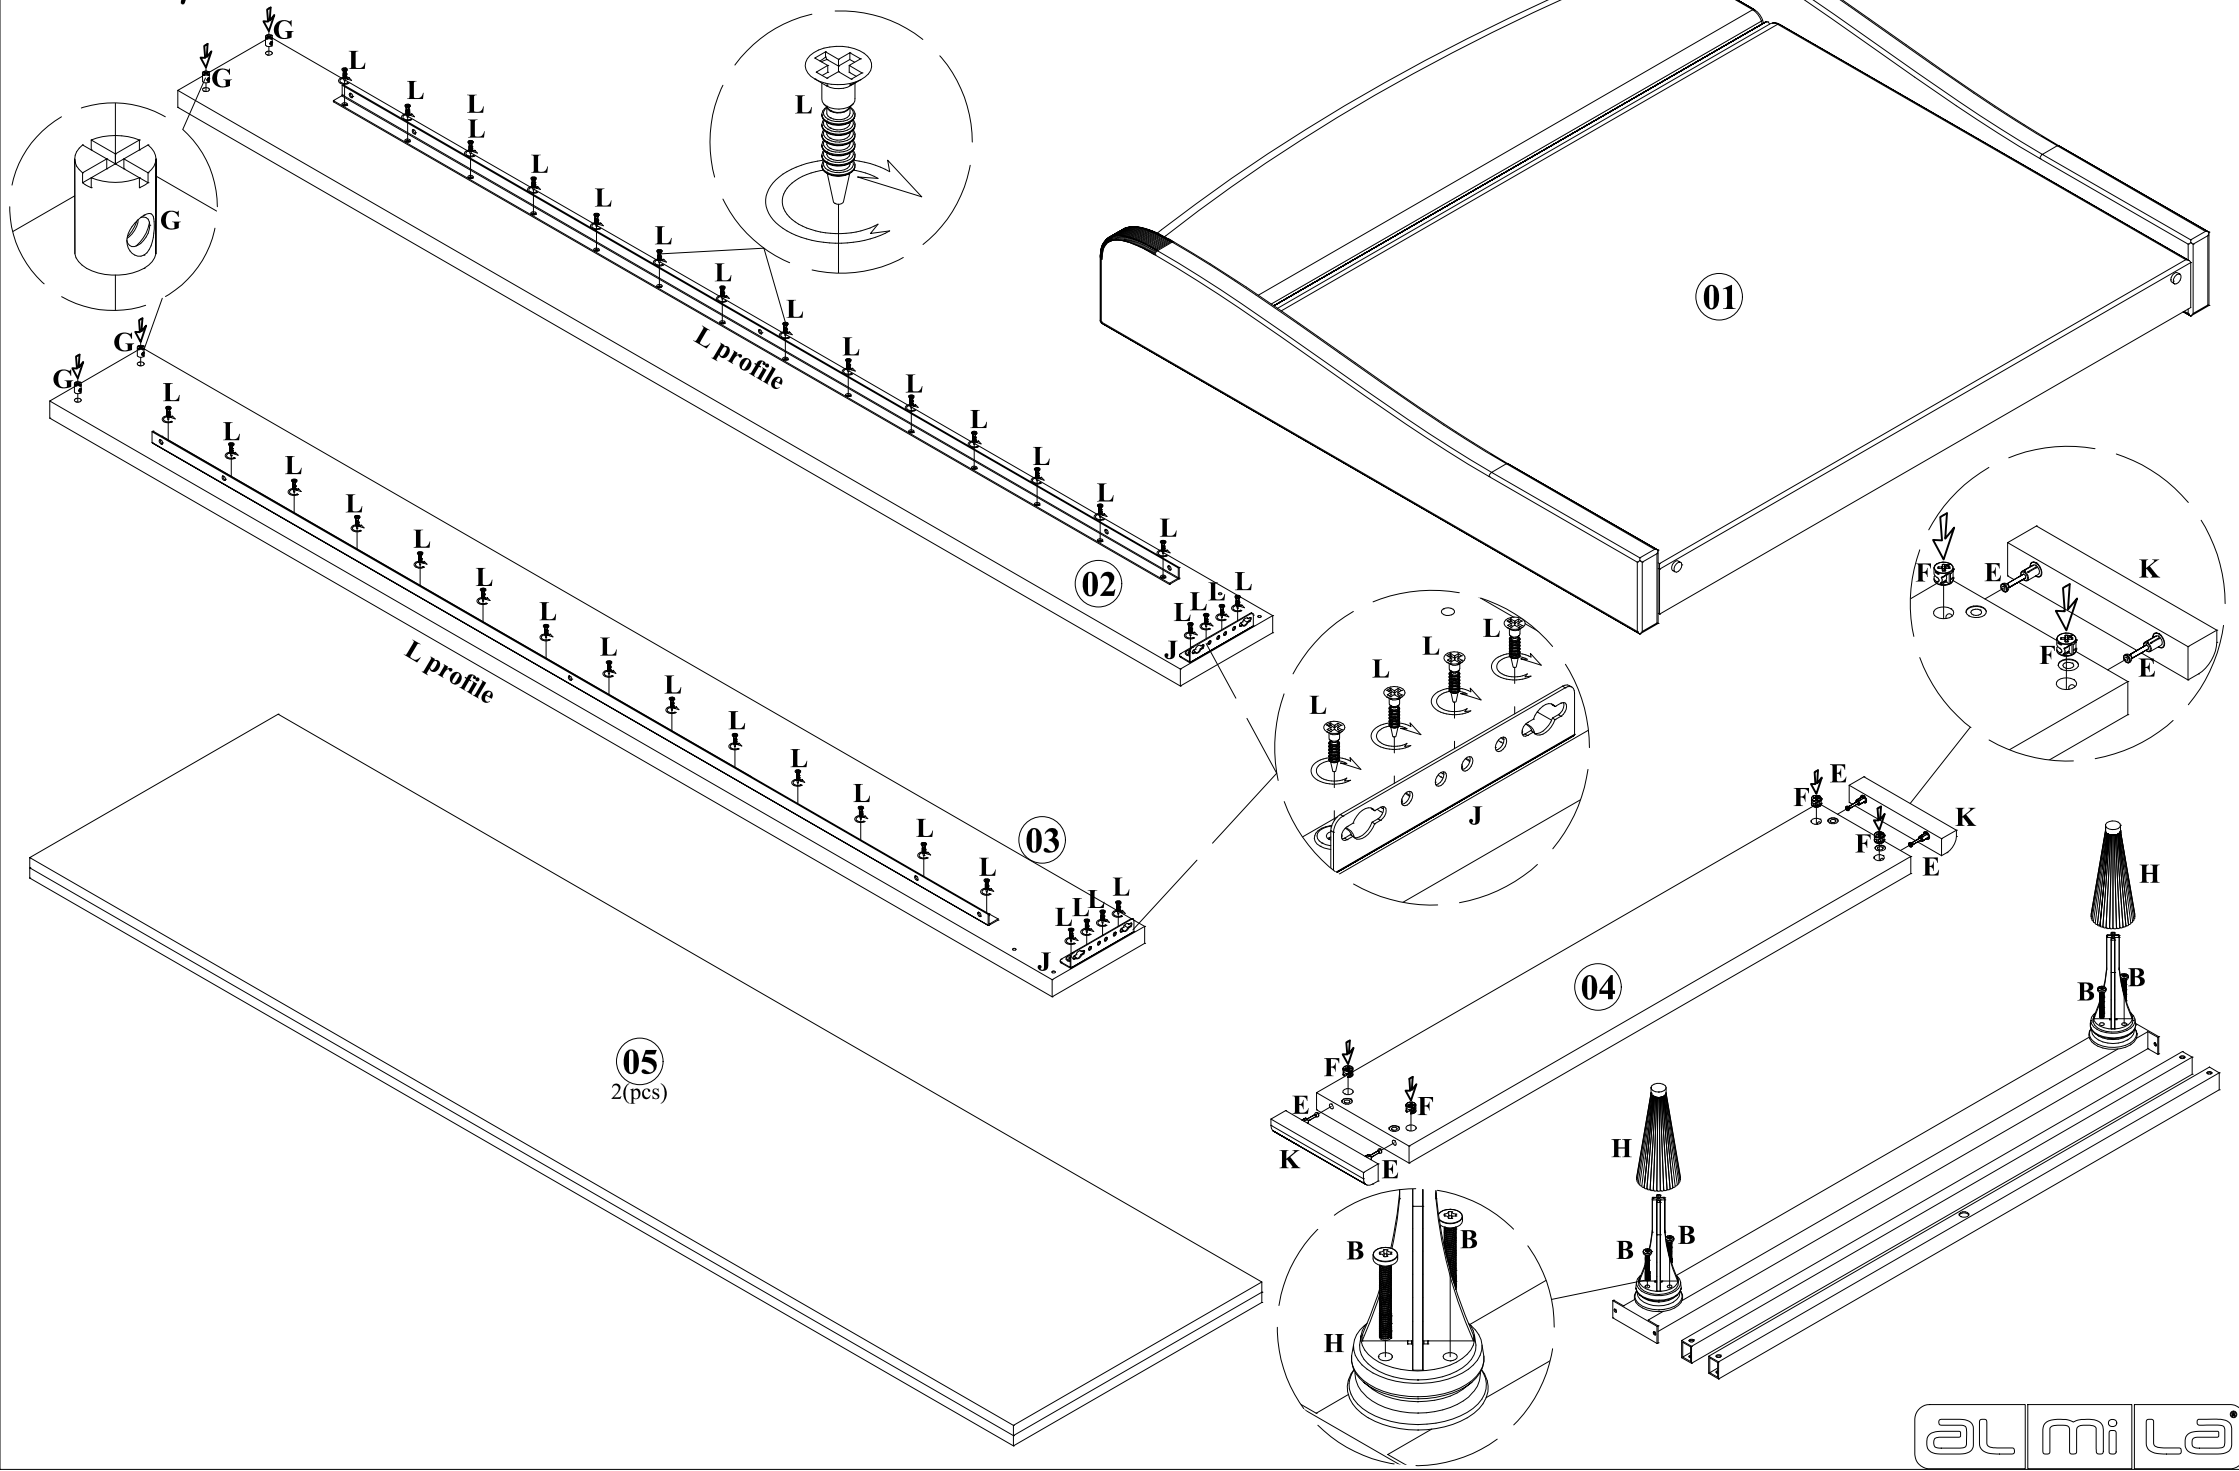

# BELLA - HEADBOARD BEDFRAME(90-120)

## Assembly Instruction - 1

NO	W	x	L	x	H
<b>01(90)</b>	1060	x	1150	x	185
<b>01(100)</b>	1160	x	1154	x	185
<b>01(120)</b>	1360	x	1160	x	185
<b>02</b>	2038	x	188	x	30
<b>03</b>	2038	x	188	x	30
<b>04(90)</b>	920	x	188	x	30
<b>04(100)</b>	1020	x	188	x	30
<b>04(120)</b>	1220	x	188	x	30
<b>05(90)</b>	2000	x	455	x	18
<b>05(100)</b>	2000	x	505	x	18
<b>05(120)</b>	2000	x	605	x	18