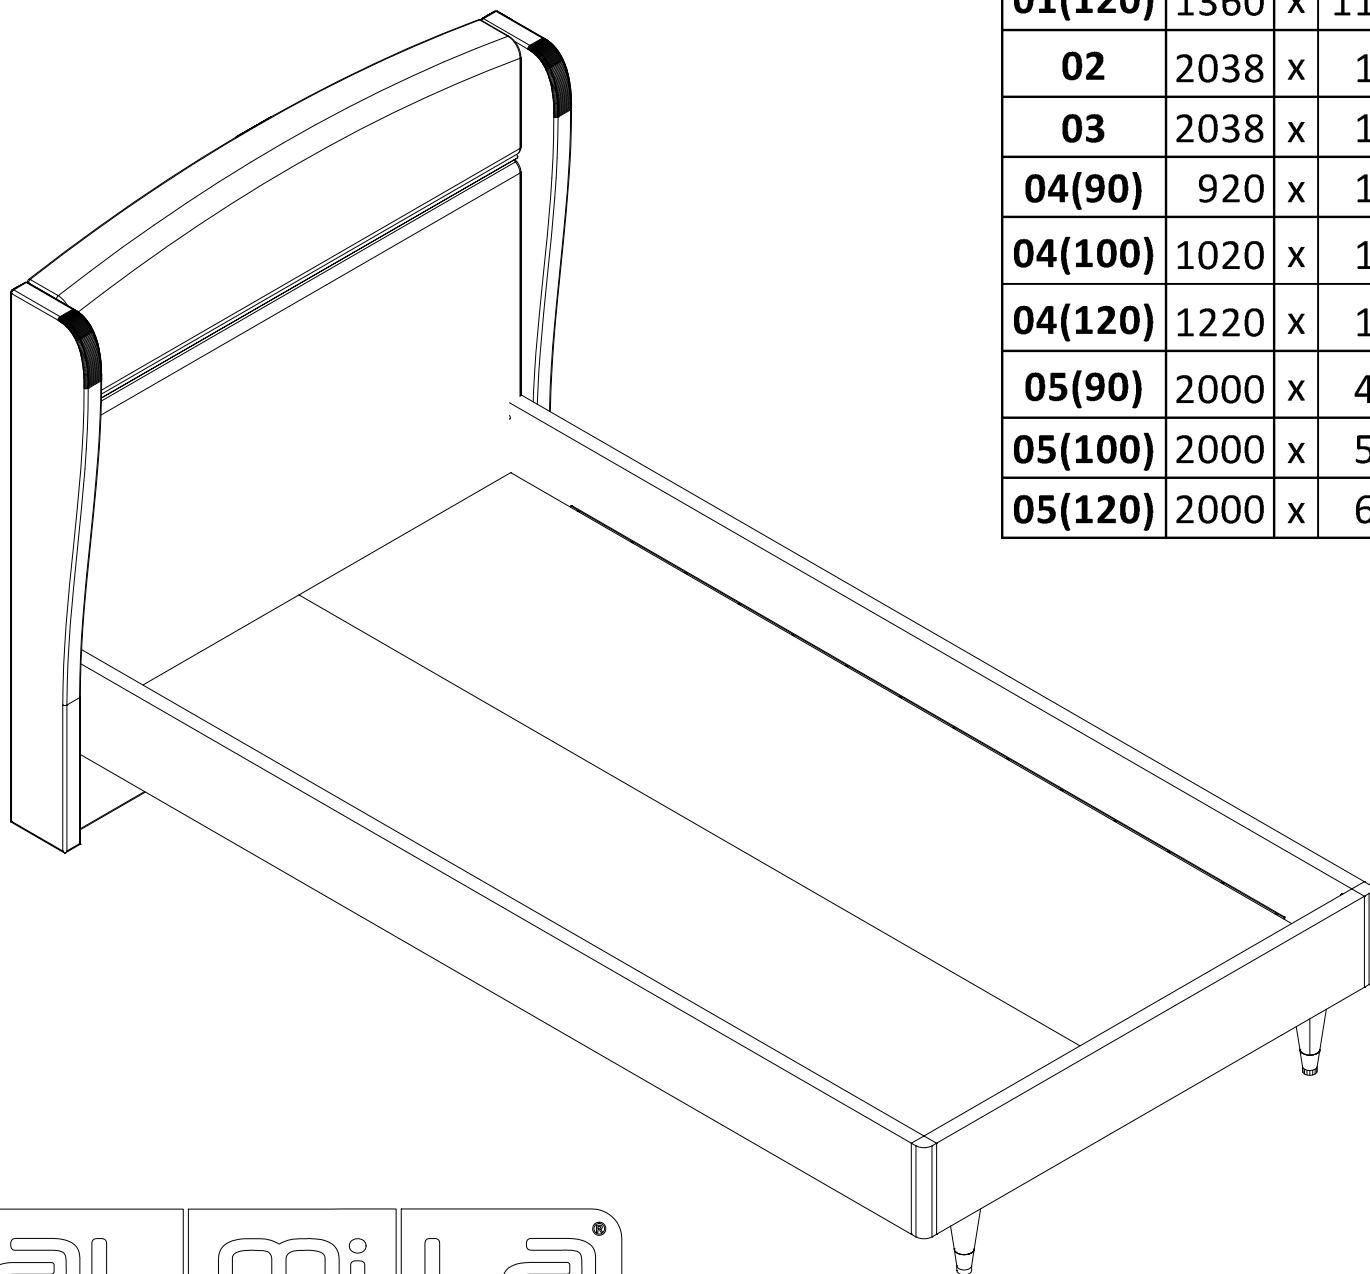

# BELLA - HEADBOARD BEDFRAME(90-120)

## Assembly Instruction - 1

NO	W	x	L	x	H
<b>01(90)</b>	1060	x	1150	x	185
<b>01(100)</b>	1160	x	1154	x	185
<b>01(120)</b>	1360	x	1160	x	185
<b>02</b>	2038	x	188	x	30
<b>03</b>	2038	x	188	x	30
<b>04(90)</b>	920	x	188	x	30
<b>04(100)</b>	1020	x	188	x	30
<b>04(120)</b>	1220	x	188	x	30
<b>05(90)</b>	2000	x	455	x	18
<b>05(100)</b>	2000	x	505	x	18
<b>05(120)</b>	2000	x	605	x	18