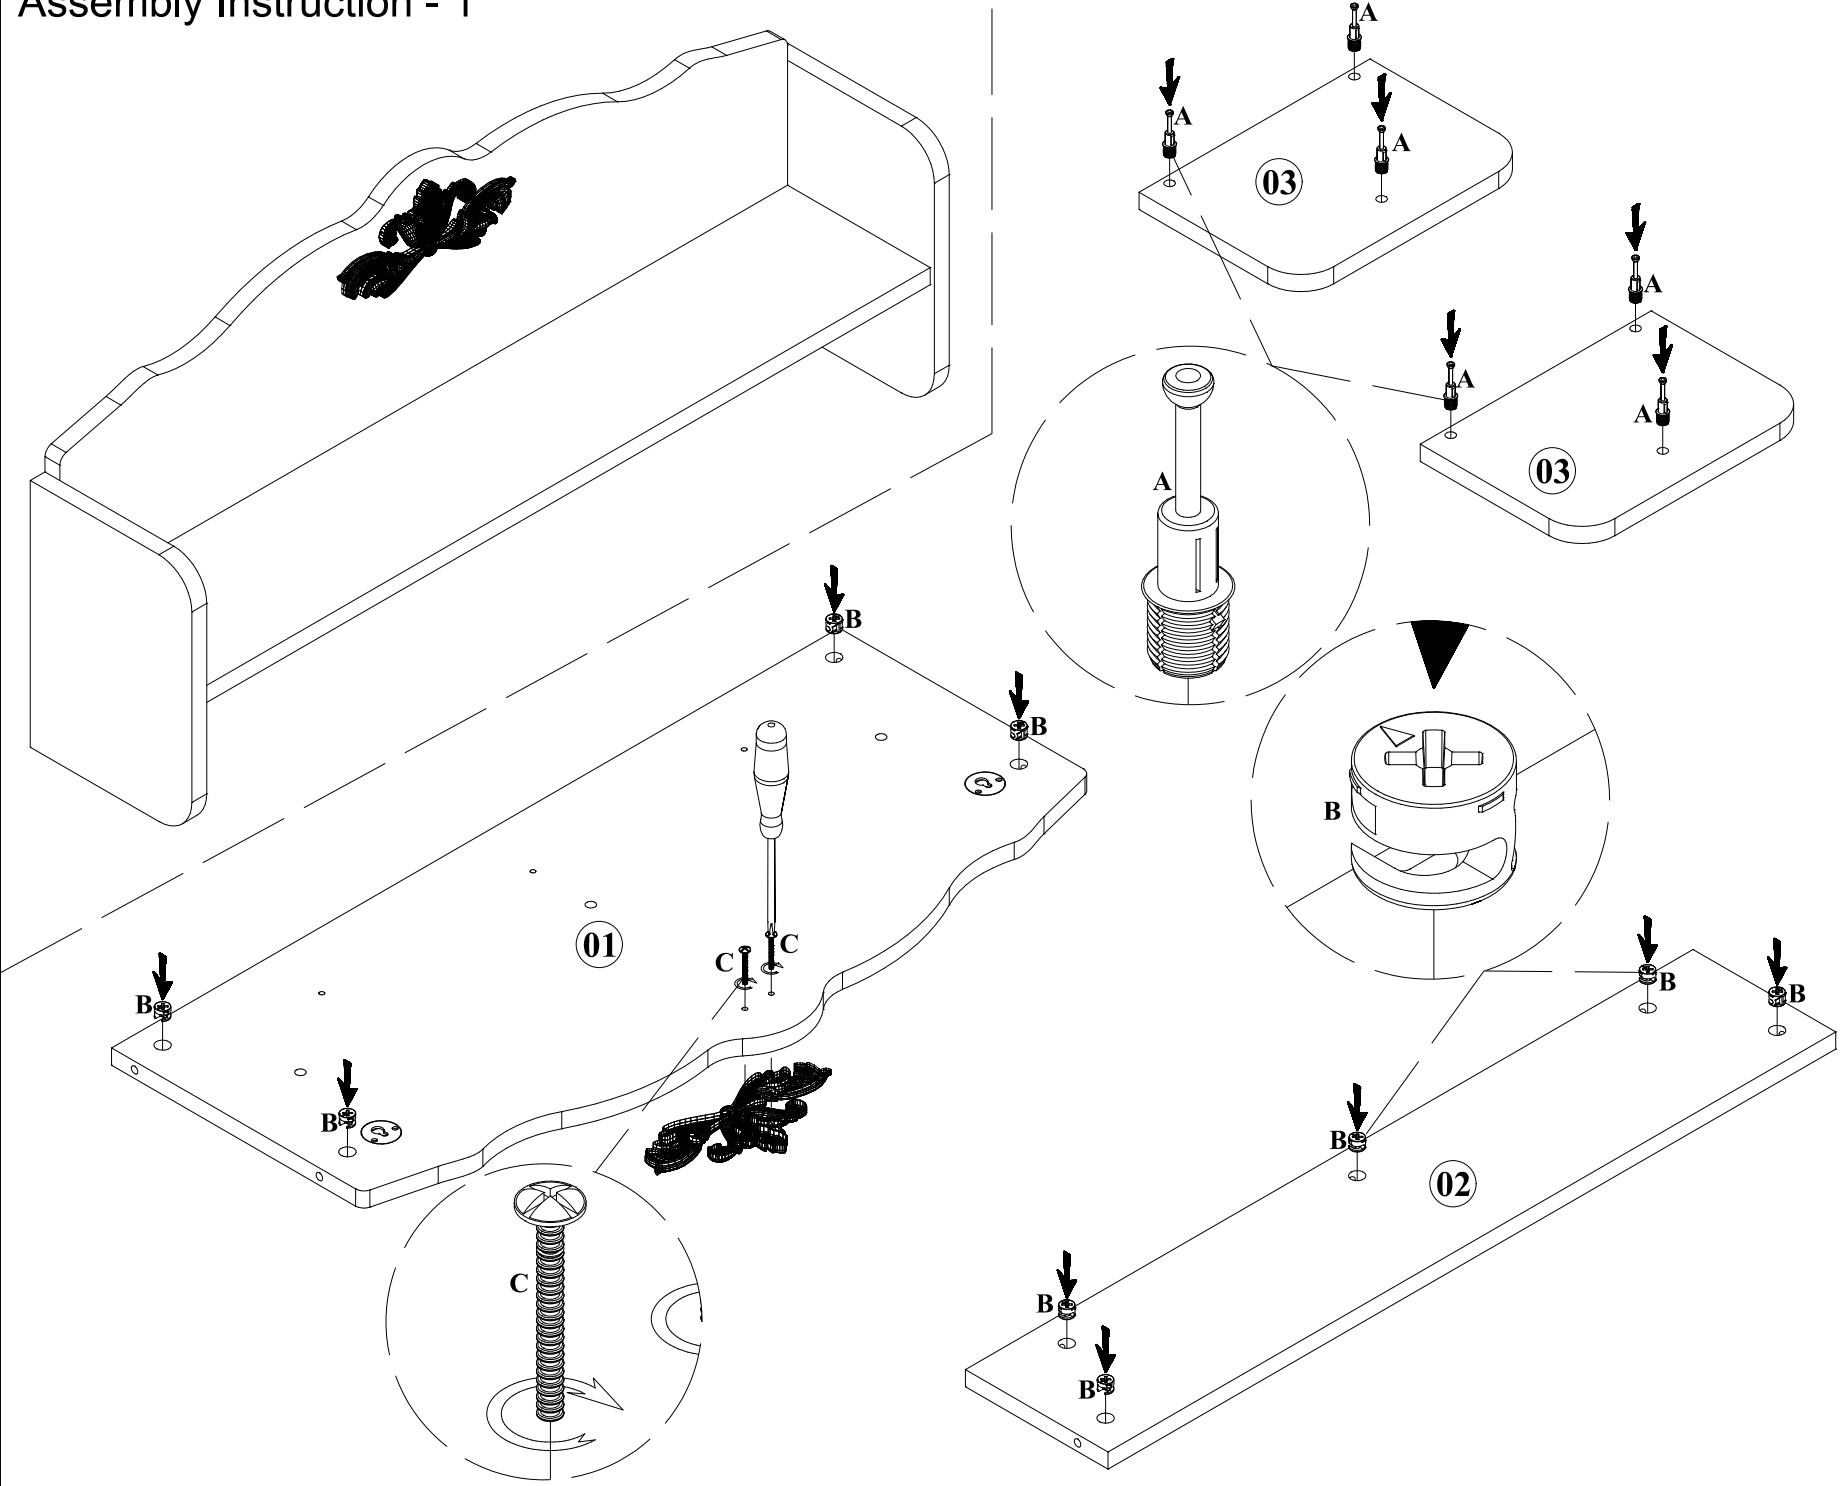

# LORA - UPPER UNIT for DRESSING TABLE

## Assembly Instruction - 1

NO	W	x	L	x	H
01	882	x	391	x	18
02	882	x	173	x	18
03	196	x	280	x	18

A	B	C
9	9	5
D	E	F
2	2	3

# LORA - UPPER UNIT for STUDY DESK

## Assembly Instruction - 2