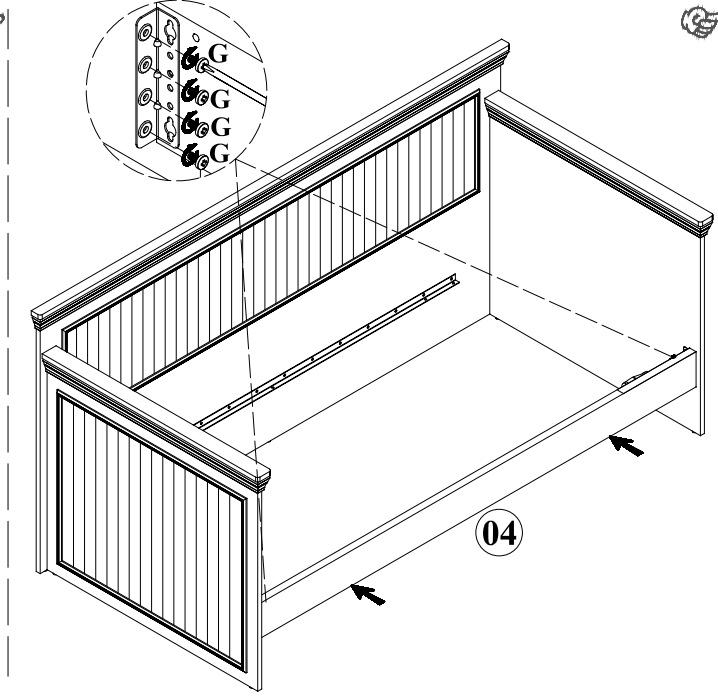

Montaj Talimatı (Assembly Instruction) -3

MONTE - TODDLER BED - (V02)