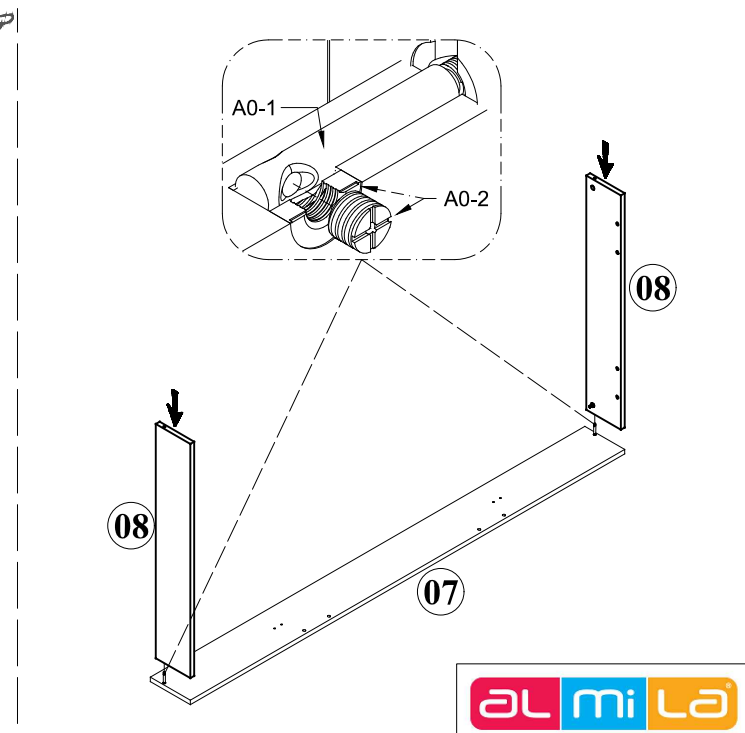

Montaj Talimatı (Assembly Instruction) -3

MONTE - TODDLER BED - (V02)