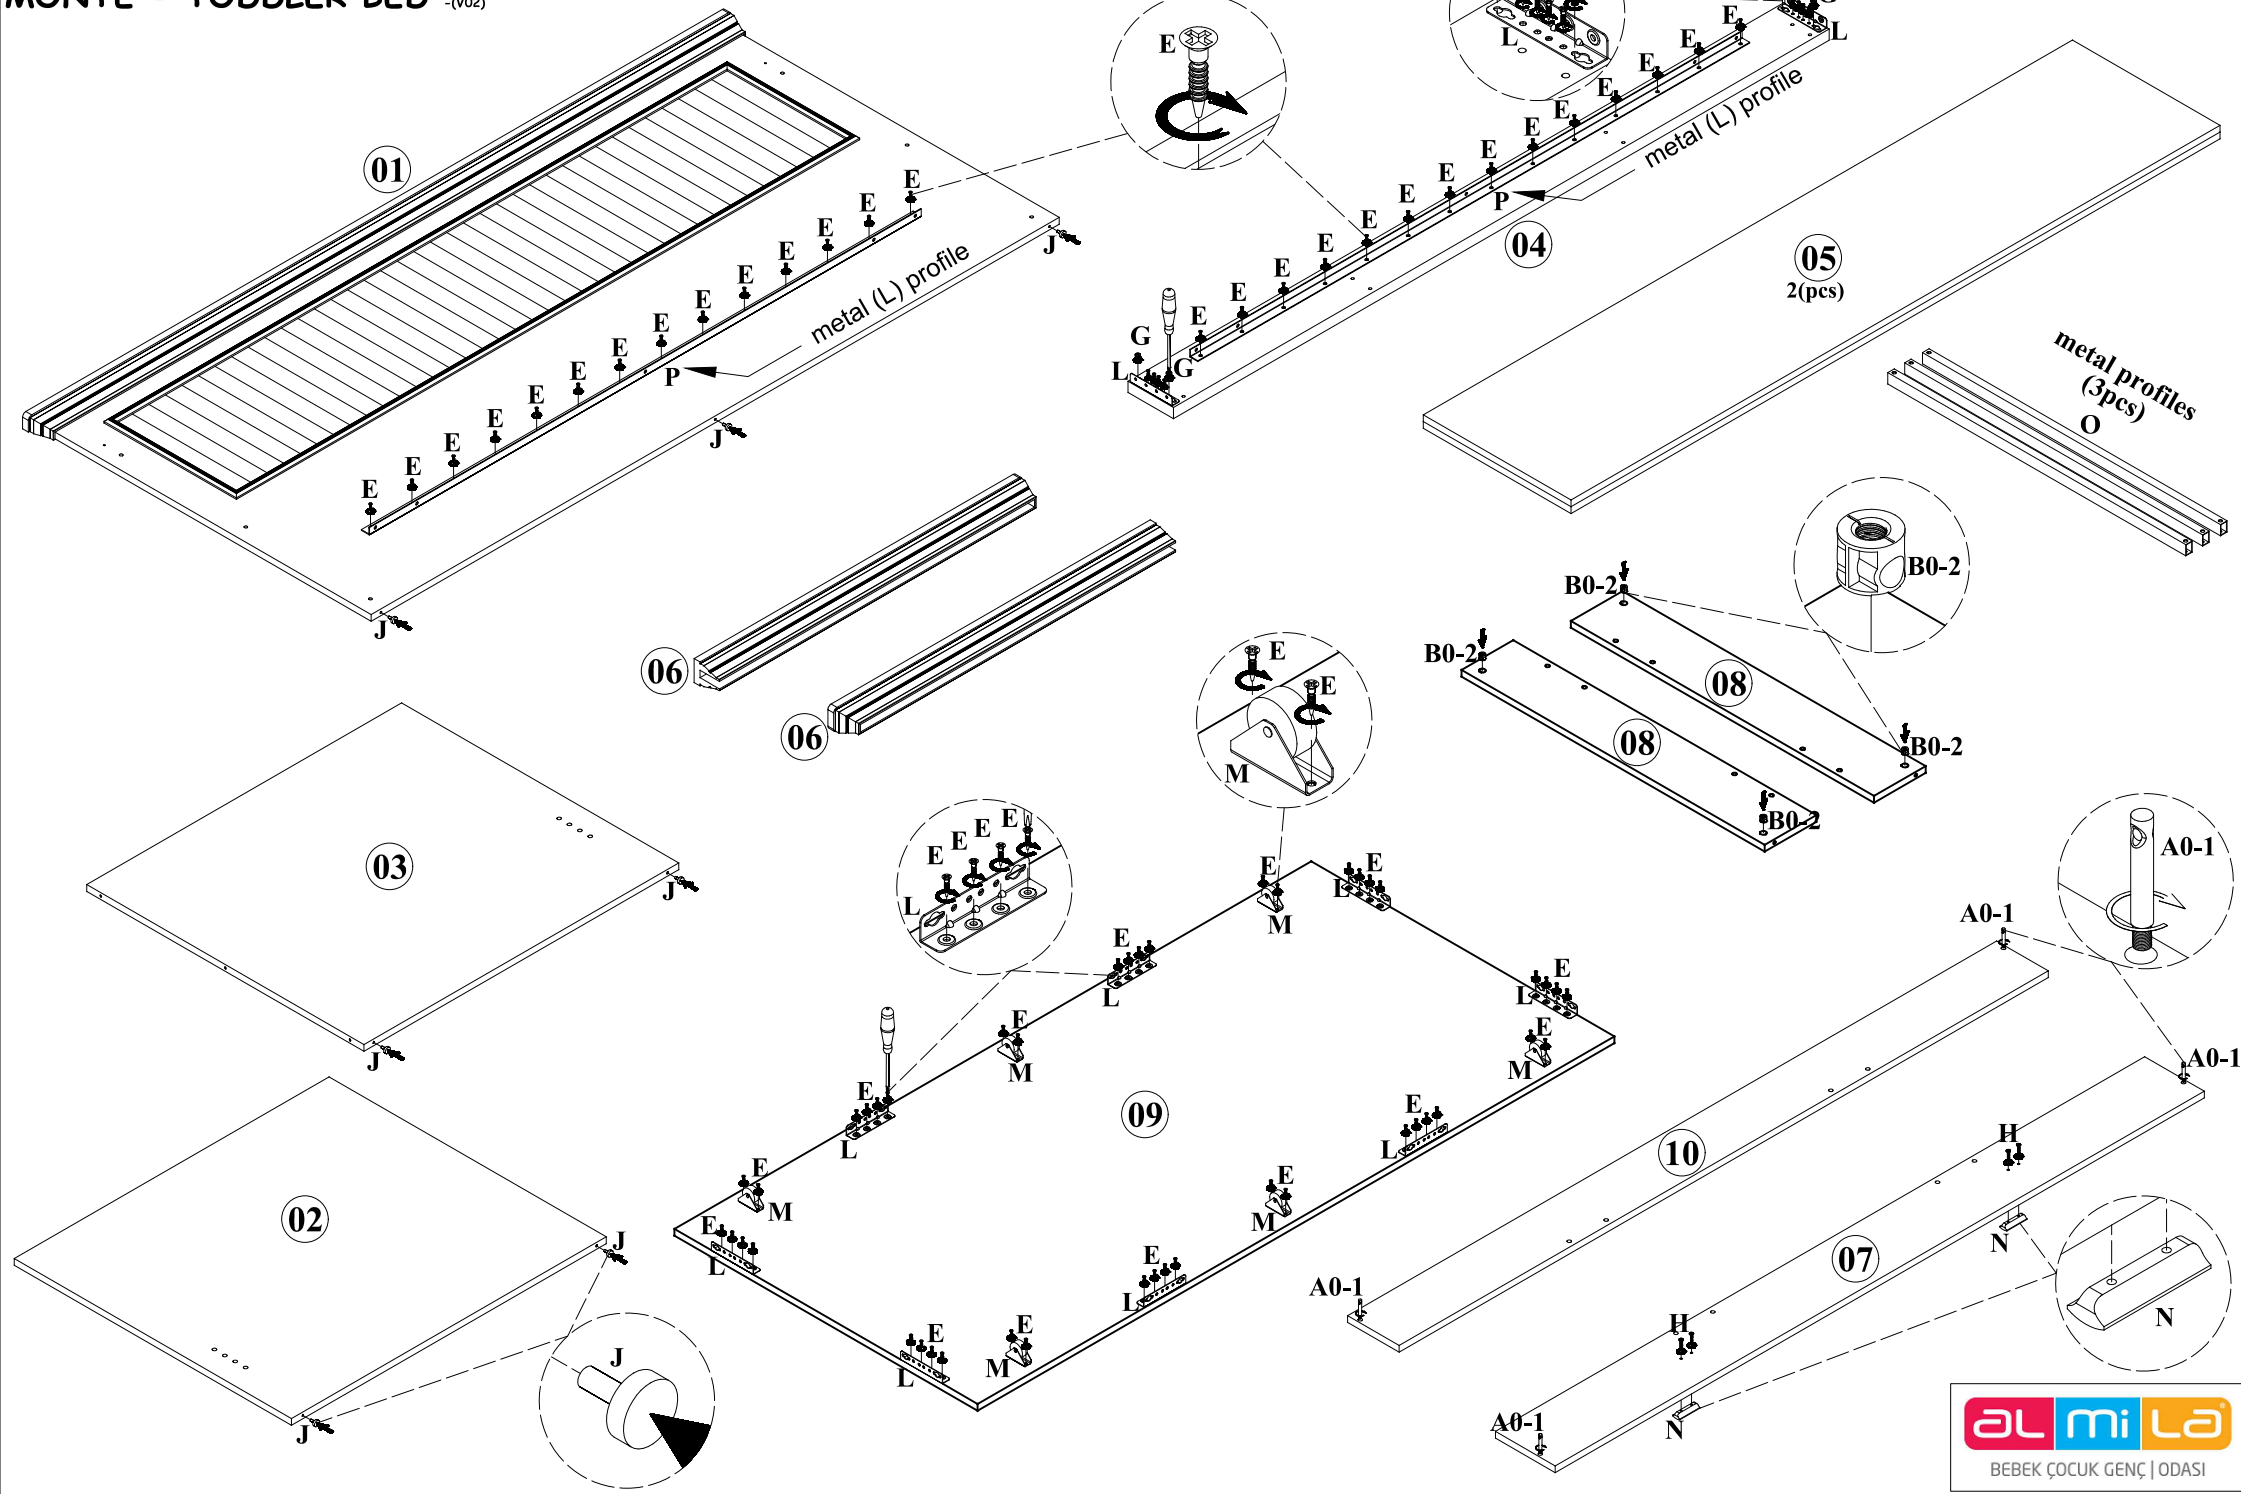

Montaj Talimatı (Assembly Instruction) -2

MONTE - TODDLER BED - (V02)