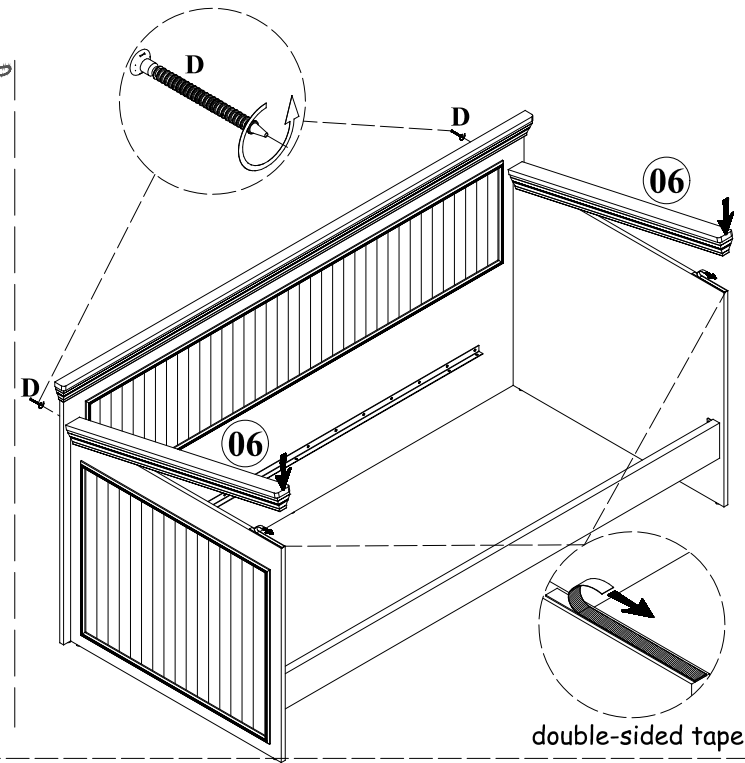

Montaj Talimatı (Assembly Instruction) -3

MONTE - TODDLER BED - (V02)