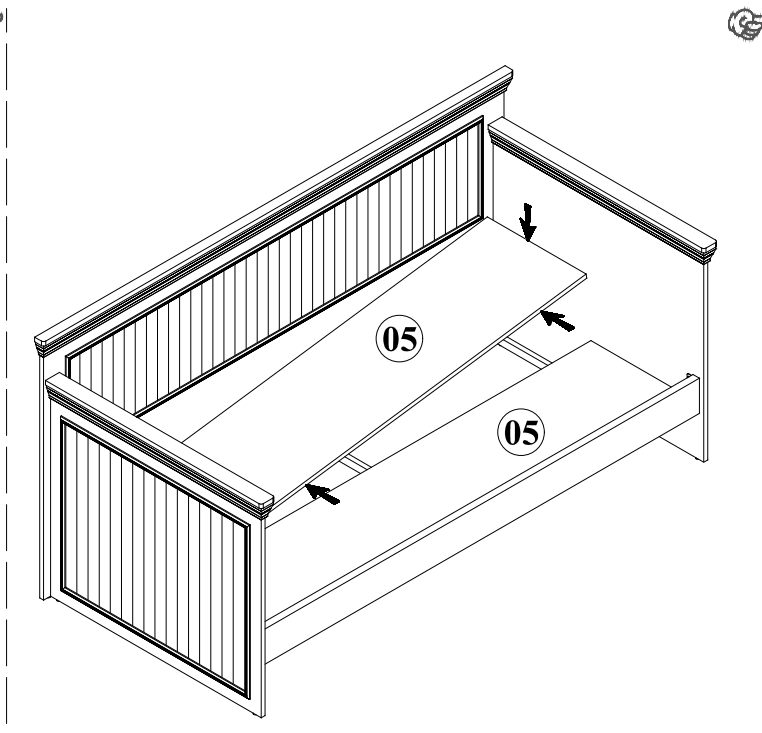

Montaj Talimatı (Assembly Instruction) -3

MONTE - TODDLER BED - (V02)