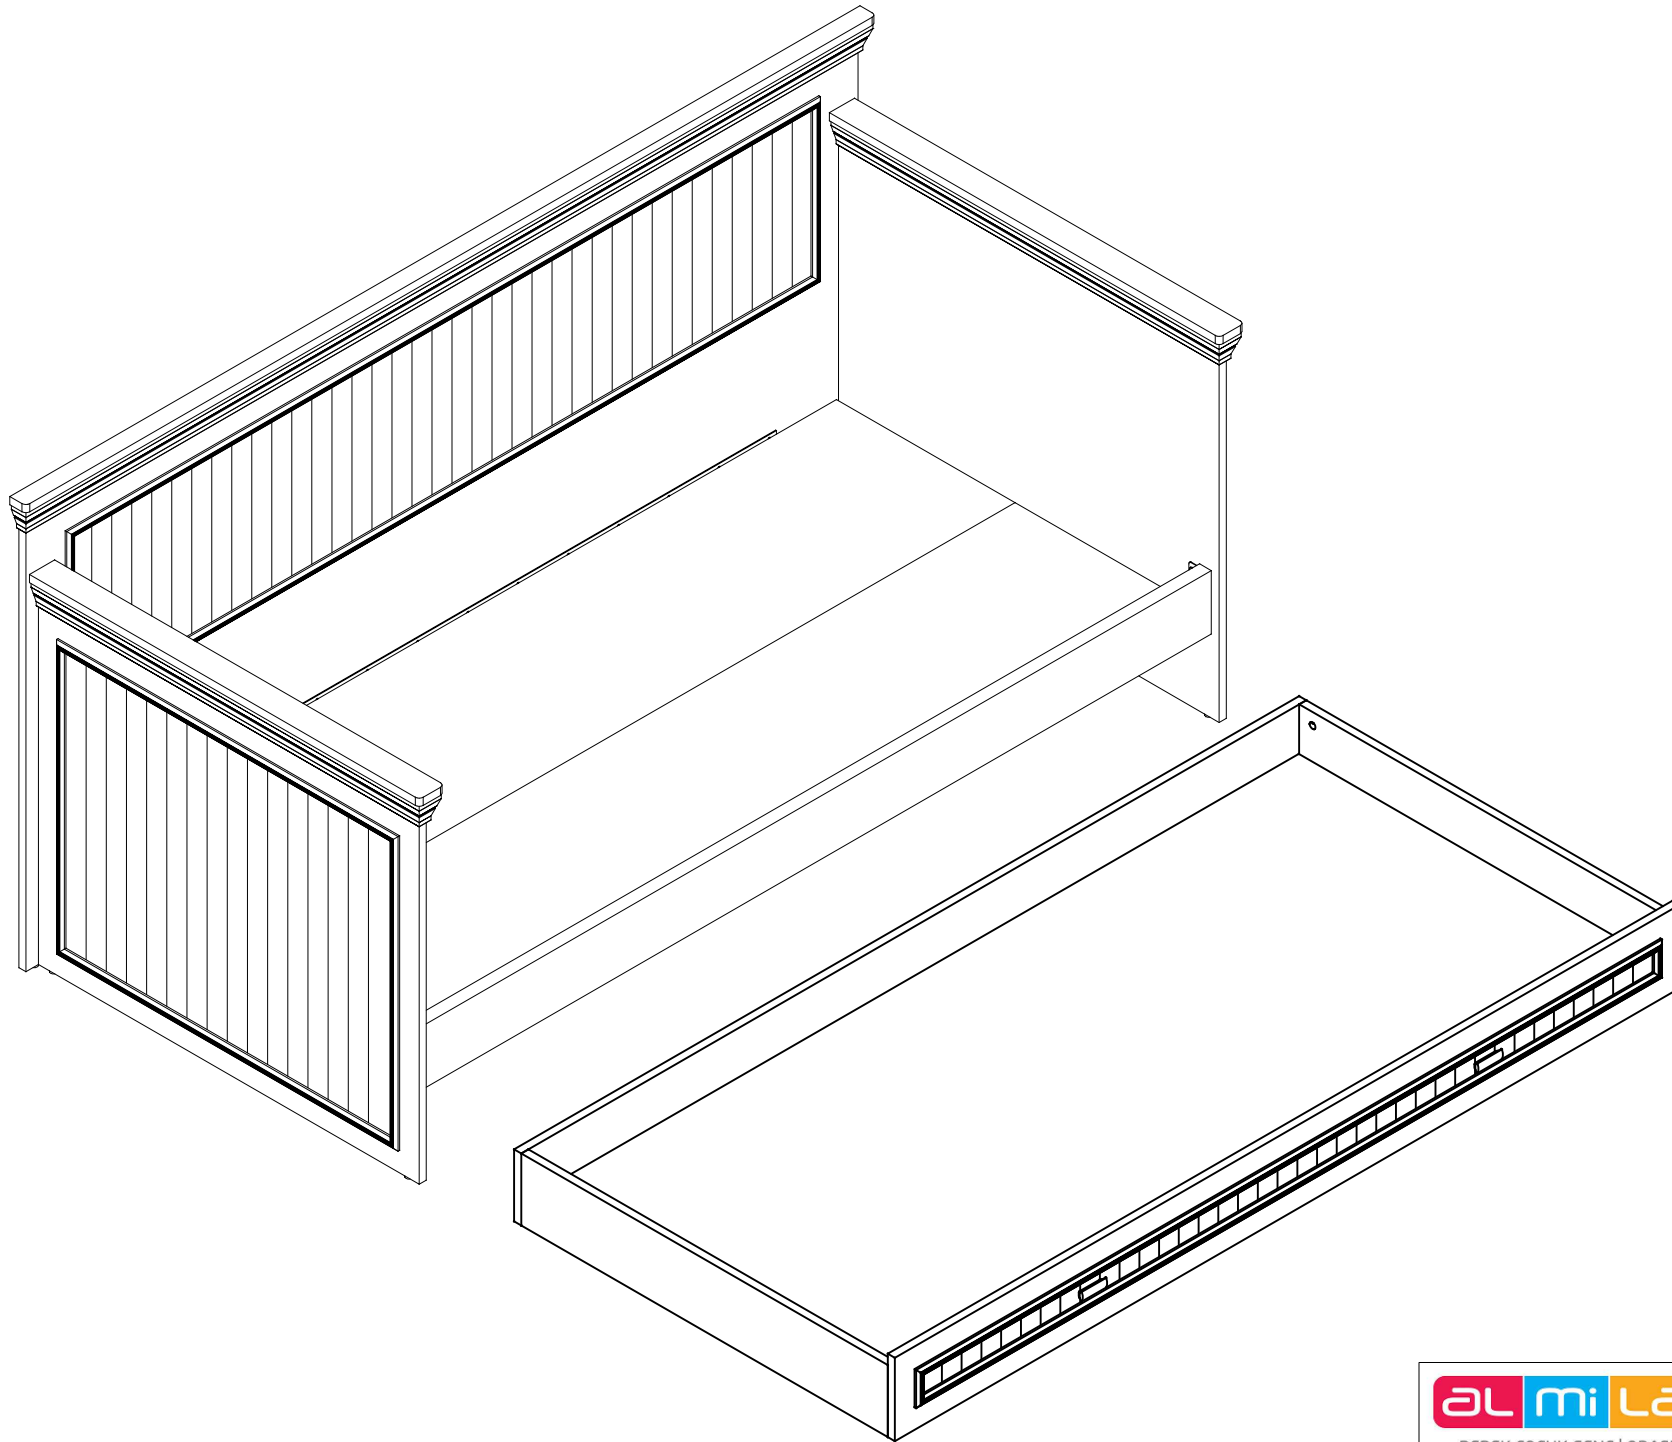

## MONTE - TODDLER BED - (V02)

A0-1	A0-2	C	D	E
4	4	6	2	112
F	G	H	J	K
6	28	2	7	1
L	M	N		
10	6	2		

CODE	N	W	x	L	x	H
P201.341801V10461	01	2166	x	1051	x	41
P401.341802V10461	02	854	x	970	x	18
P401.341803V10461	03	854	x	970	x	28
P401.341804V10461	04	2020	x	140	x	30
P401.341805V10611	05	2000	x	455	x	18
P301.341806V10467	06	994	x	64	x	78
P401.341807V10461	07	2002	x	184	x	28
P401.341808V10461	08	934	x	159	x	18
P401.341809V10461	09	1962	x	934	x	18
P401.341810V10461	10	2002	x	159	x	18

## MONTE - TODDLER BED - (V02)