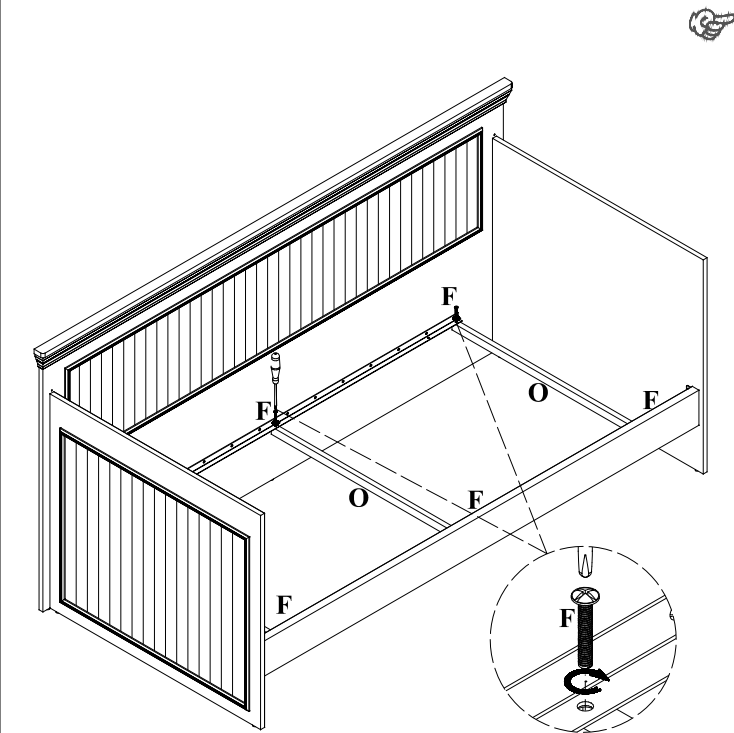

Montaj Talimatı (Assembly Instruction) -3

MONTE - TODDLER BED - (V02)