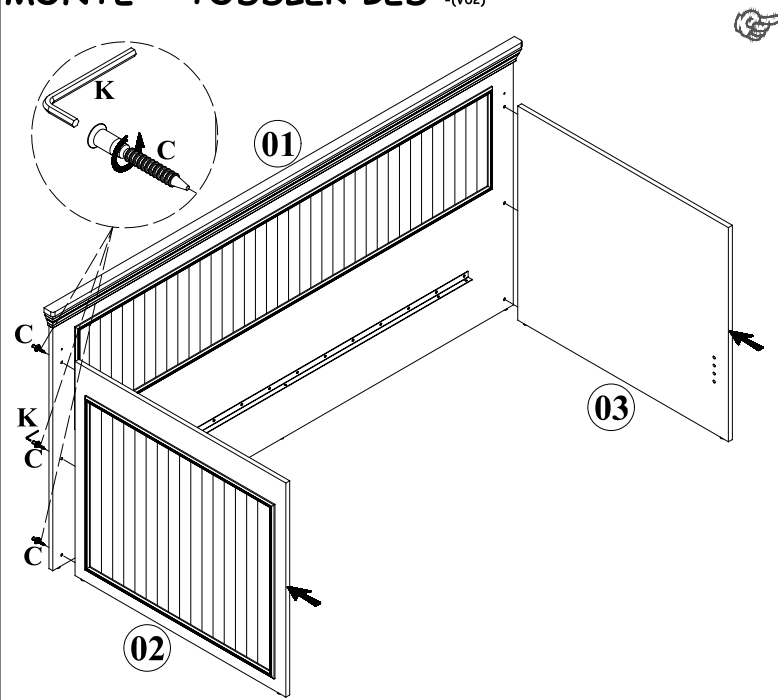

Montaj Talimatı (Assembly Instruction) -3

MONTE - TODDLER BED - (V02)