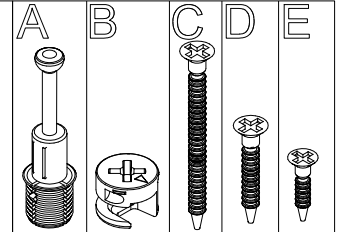

Montaj Talimatı (Assembly Instruction) -1

LEGEND - NIGHTSTAND-(v01)

17 17 4 2 1

2 4 4 2 1

1

C	W	x	L	x	H
01	414	x	453	x	18
02	277	x	453	x	18
03	414	x	414	x	18
04	277	x	453	x	18
05	423	x	268	x	8
06	450	x	453	x	18
07	408	x	135	x	18
08	378	x	378	x	8
09	368	x	70	x	18
43	375	x	90	x	18
44	375	x	90	x	18

Montaj Talimatı (Assembly Instruction) -2

LEGEND - NIGHTSTAND - (V01)

Montaj Talimatı (Assembly Instruction) -3

LEGEND - NIGHTSTAND - (V01)

Montaj Talimatı (Assembly Instruction) -4

LEGEND - NIGHTSTAND - (v01)