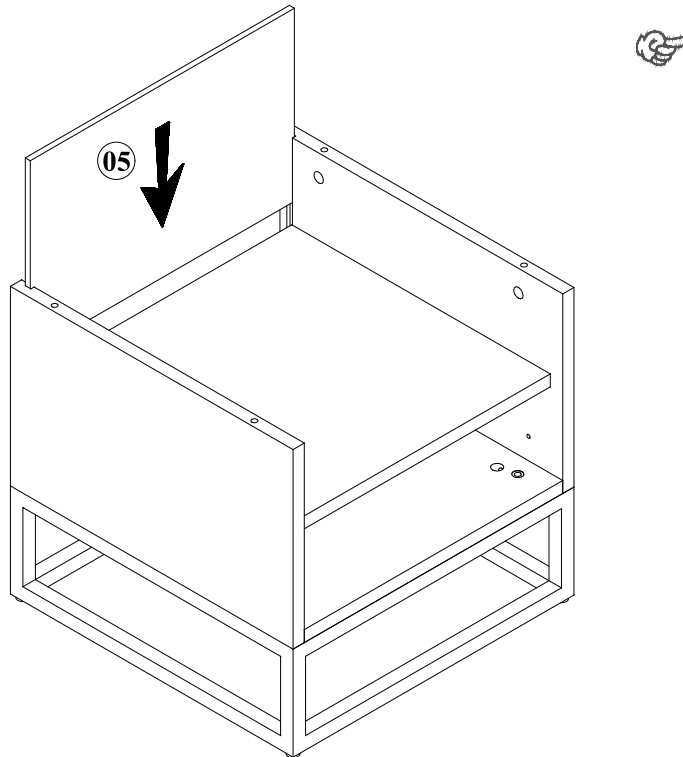

Montaj Talimatı (Assembly Instruction) -1

LEGEND - NIGHTSTAND-(v01)

17 17 4 2 1

2 4 4 2 1

1

C	W	x	L	x	H
01	414	x	453	x	18
02	277	x	453	x	18
03	414	x	414	x	18
04	277	x	453	x	18
05	423	x	268	x	8
06	450	x	453	x	18
07	408	x	135	x	18
08	378	x	378	x	8
09	368	x	70	x	18
43	375	x	90	x	18
44	375	x	90	x	18

Montaj Talimatı (Assembly Instruction) -2

LEGEND - NIGHTSTAND - (V01)

Montaj Talimatı (Assembly Instruction) -3

LEGEND - NIGHTSTAND - (V01)

Montaj Talimatı (Assembly Instruction) -4

LEGEND - NIGHTSTAND - (v01)