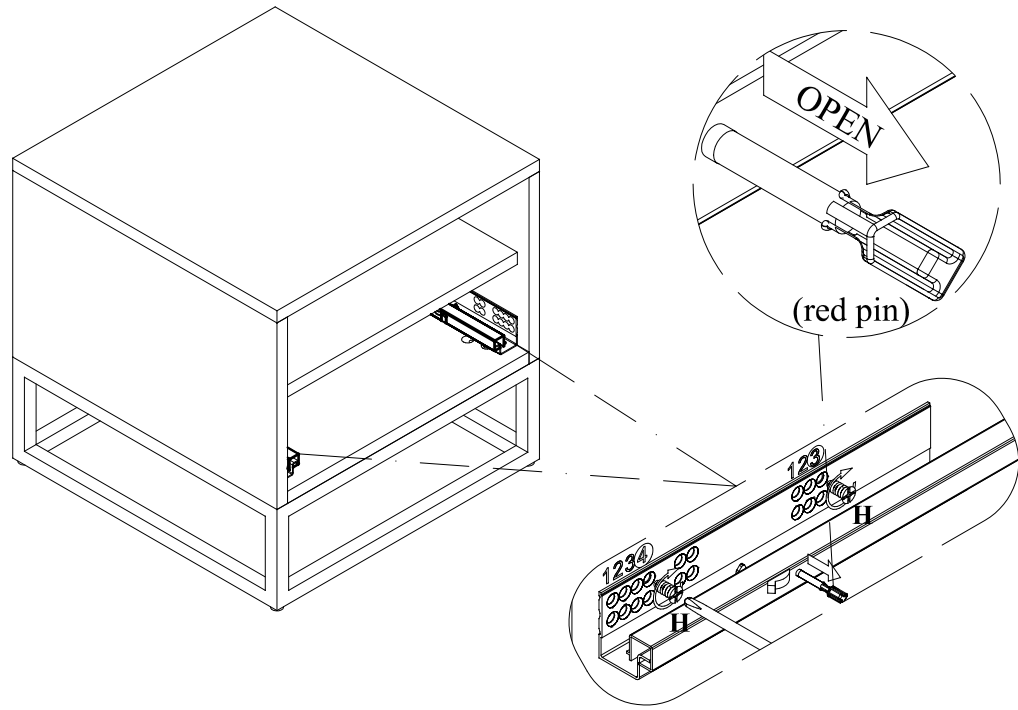

Montaj Talimatı (Assembly Instruction) -1

LEGEND - NIGHTSTAND-(v01)

17 17 4 2 1

2 4 4 2 1

1

C	W	x	L	x	H
01	414	x	453	x	18
02	277	x	453	x	18
03	414	x	414	x	18
04	277	x	453	x	18
05	423	x	268	x	8
06	450	x	453	x	18
07	408	x	135	x	18
08	378	x	378	x	8
09	368	x	70	x	18
43	375	x	90	x	18
44	375	x	90	x	18

Montaj Talimatı (Assembly Instruction) -2

LEGEND - NIGHTSTAND - (V01)

Montaj Talimatı (Assembly Instruction) -3

LEGEND - NIGHTSTAND - (V01)

Montaj Talimatı (Assembly Instruction) -4

LEGEND - NIGHTSTAND - (v01)

-See Drawer Assembly-