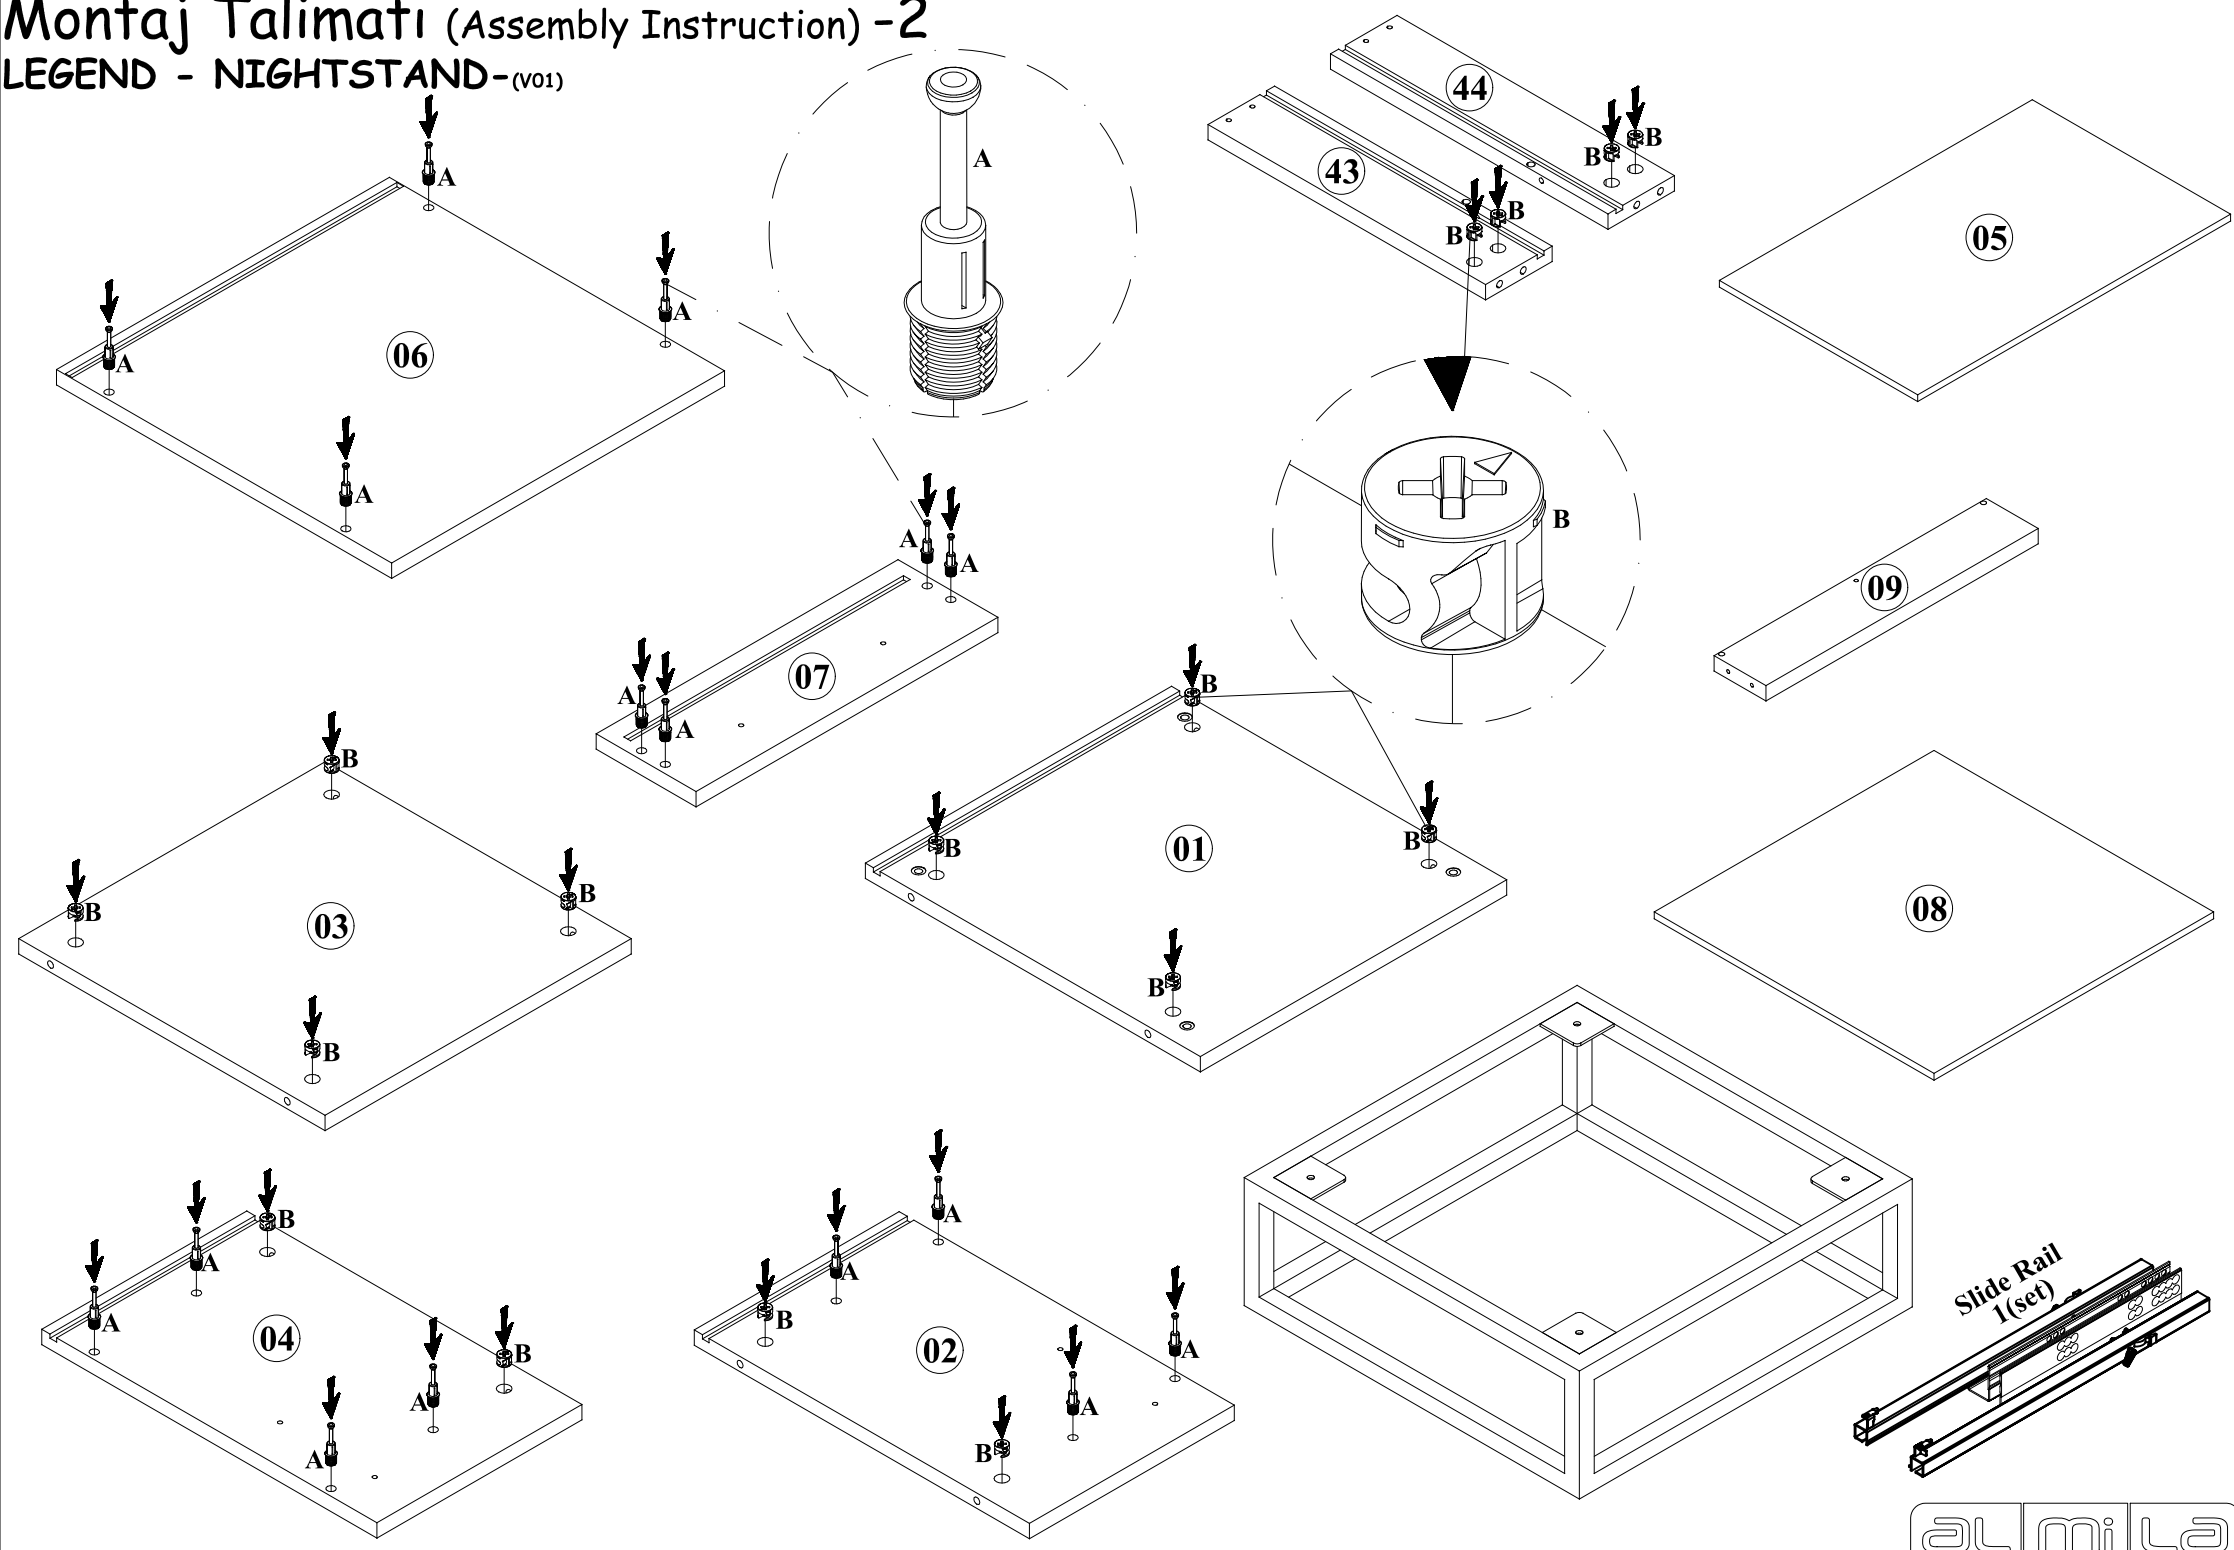

Montaj Talimatı (Assembly Instruction) -1

LEGEND - NIGHTSTAND-(v01)

17 17 4 2 1

2 4 4 2 1

1

C	W	x	L	x	H
01	414	x	453	x	18
02	277	x	453	x	18
03	414	x	414	x	18
04	277	x	453	x	18
05	423	x	268	x	8
06	450	x	453	x	18
07	408	x	135	x	18
08	378	x	378	x	8
09	368	x	70	x	18
43	375	x	90	x	18
44	375	x	90	x	18

Montaj Talimatı (Assembly Instruction) -2

LEGEND - NIGHTSTAND - (V01)

Montaj Talimatı (Assembly Instruction) -3

LEGEND - NIGHTSTAND - (V01)

Montaj Talimatı (Assembly Instruction) -4

LEGEND - NIGHTSTAND - (v01)

-See Drawer Assembly-