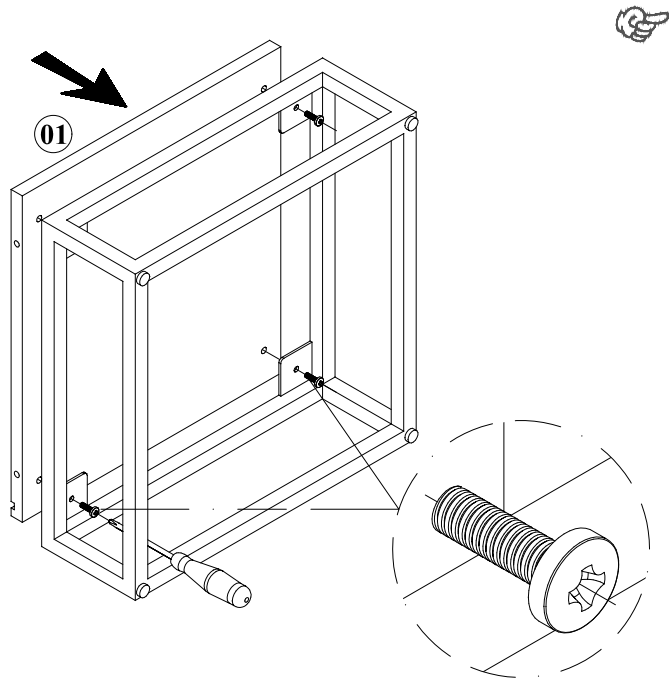

Montaj Talimatı (Assembly Instruction) -1

LEGEND - NIGHTSTAND-(v01)

17 17 4 2 1

2 4 4 2 1

1

C	W	x	L	x	H
01	414	x	453	x	18
02	277	x	453	x	18
03	414	x	414	x	18
04	277	x	453	x	18
05	423	x	268	x	8
06	450	x	453	x	18
07	408	x	135	x	18
08	378	x	378	x	8
09	368	x	70	x	18
43	375	x	90	x	18
44	375	x	90	x	18

Montaj Talimatı (Assembly Instruction) -2

LEGEND - NIGHTSTAND - (V01)

Montaj Talimatı (Assembly Instruction) -3

LEGEND - NIGHTSTAND - (V01)

Montaj Talimatı (Assembly Instruction) -4

LEGEND - NIGHTSTAND - (v01)