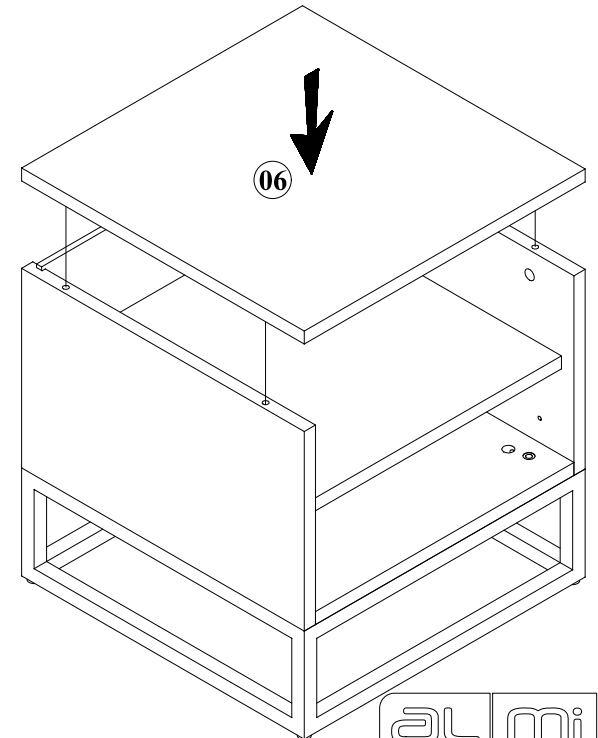

Montaj Talimatı (Assembly Instruction) -1

LEGEND - NIGHTSTAND-(v01)

17 17 4 2 1

2 4 4 2 1

1

C	W	x	L	x	H
01	414	x	453	x	18
02	277	x	453	x	18
03	414	x	414	x	18
04	277	x	453	x	18
05	423	x	268	x	8
06	450	x	453	x	18
07	408	x	135	x	18
08	378	x	378	x	8
09	368	x	70	x	18
43	375	x	90	x	18
44	375	x	90	x	18

Montaj Talimatı (Assembly Instruction) -2

LEGEND - NIGHTSTAND - (V01)

Montaj Talimatı (Assembly Instruction) -3

LEGEND - NIGHTSTAND - (V01)

Montaj Talimatı (Assembly Instruction) -4

LEGEND - NIGHTSTAND - (v01)