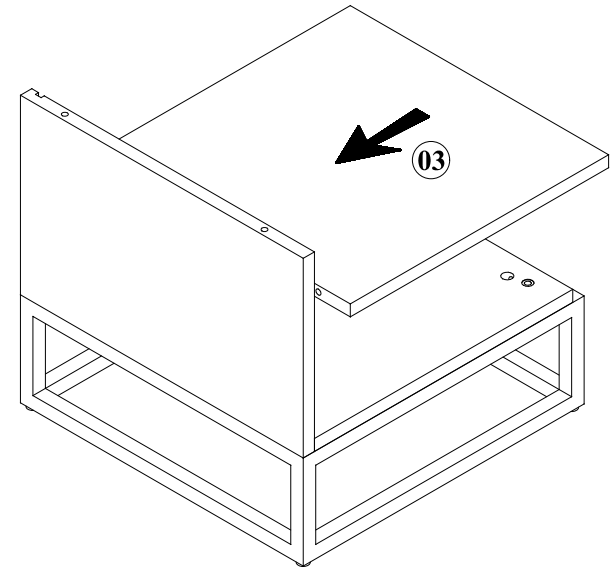

Montaj Talimatı (Assembly Instruction) -1

LEGEND - NIGHTSTAND-(v01)

17 17 4 2 1

2 4 4 2 1

1

C	W	x	L	x	H
01	414	x	453	x	18
02	277	x	453	x	18
03	414	x	414	x	18
04	277	x	453	x	18
05	423	x	268	x	8
06	450	x	453	x	18
07	408	x	135	x	18
08	378	x	378	x	8
09	368	x	70	x	18
43	375	x	90	x	18
44	375	x	90	x	18

Montaj Talimatı (Assembly Instruction) -2

LEGEND - NIGHTSTAND - (V01)

Montaj Talimatı (Assembly Instruction) -3

LEGEND - NIGHTSTAND - (V01)

Montaj Talimatı (Assembly Instruction) -4

LEGEND - NIGHTSTAND - (v01)