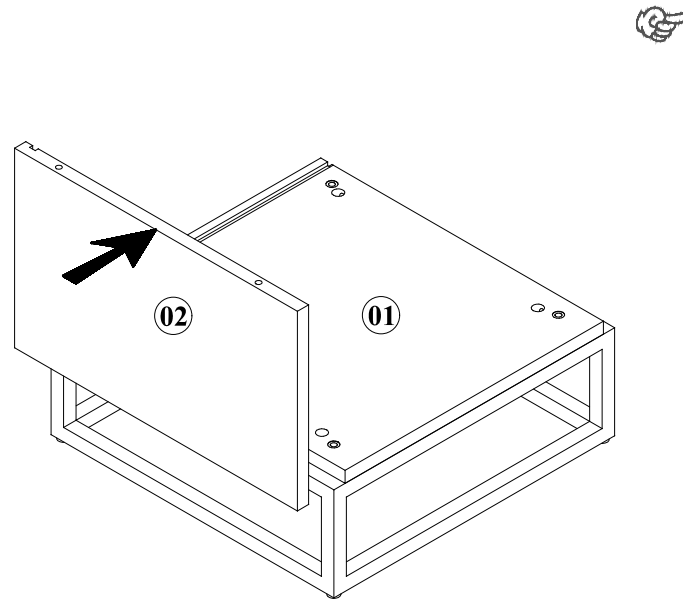

Montaj Talimatı (Assembly Instruction) -1

LEGEND - NIGHTSTAND-(v01)

17 17 4 2 1

2 4 4 2 1

1

C	W	x	L	x	H
01	414	x	453	x	18
02	277	x	453	x	18
03	414	x	414	x	18
04	277	x	453	x	18
05	423	x	268	x	8
06	450	x	453	x	18
07	408	x	135	x	18
08	378	x	378	x	8
09	368	x	70	x	18
43	375	x	90	x	18
44	375	x	90	x	18

Montaj Talimatı (Assembly Instruction) -2

LEGEND - NIGHTSTAND - (V01)

Montaj Talimatı (Assembly Instruction) -3

LEGEND - NIGHTSTAND - (V01)

Montaj Talimatı (Assembly Instruction) -4

LEGEND - NIGHTSTAND - (v01)