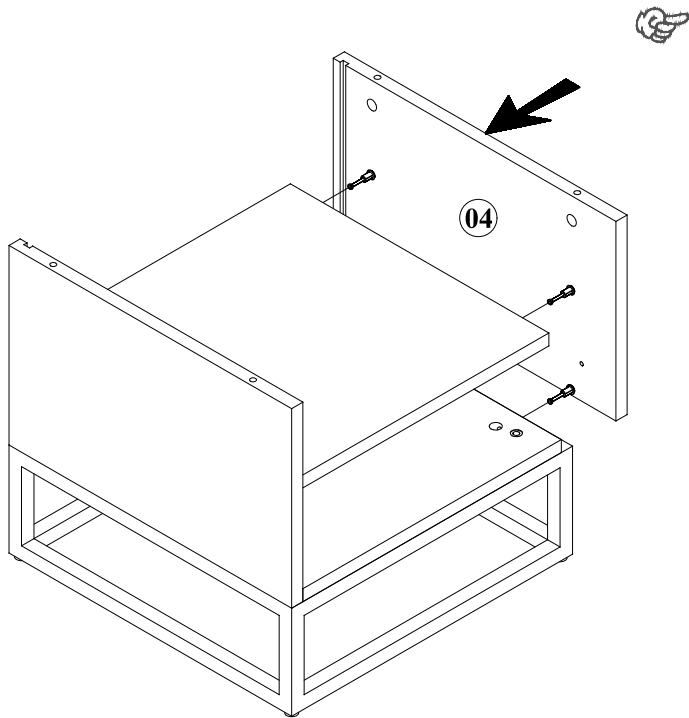

Montaj Talimatı (Assembly Instruction) -1

LEGEND - NIGHTSTAND-(v01)

17 17 4 2 1

2 4 4 2 1

1

C	W	x	L	x	H
01	414	x	453	x	18
02	277	x	453	x	18
03	414	x	414	x	18
04	277	x	453	x	18
05	423	x	268	x	8
06	450	x	453	x	18
07	408	x	135	x	18
08	378	x	378	x	8
09	368	x	70	x	18
43	375	x	90	x	18
44	375	x	90	x	18

Montaj Talimatı (Assembly Instruction) -2

LEGEND - NIGHTSTAND - (V01)

Montaj Talimatı (Assembly Instruction) -3

LEGEND - NIGHTSTAND - (V01)

Montaj Talimatı (Assembly Instruction) -4

LEGEND - NIGHTSTAND - (v01)