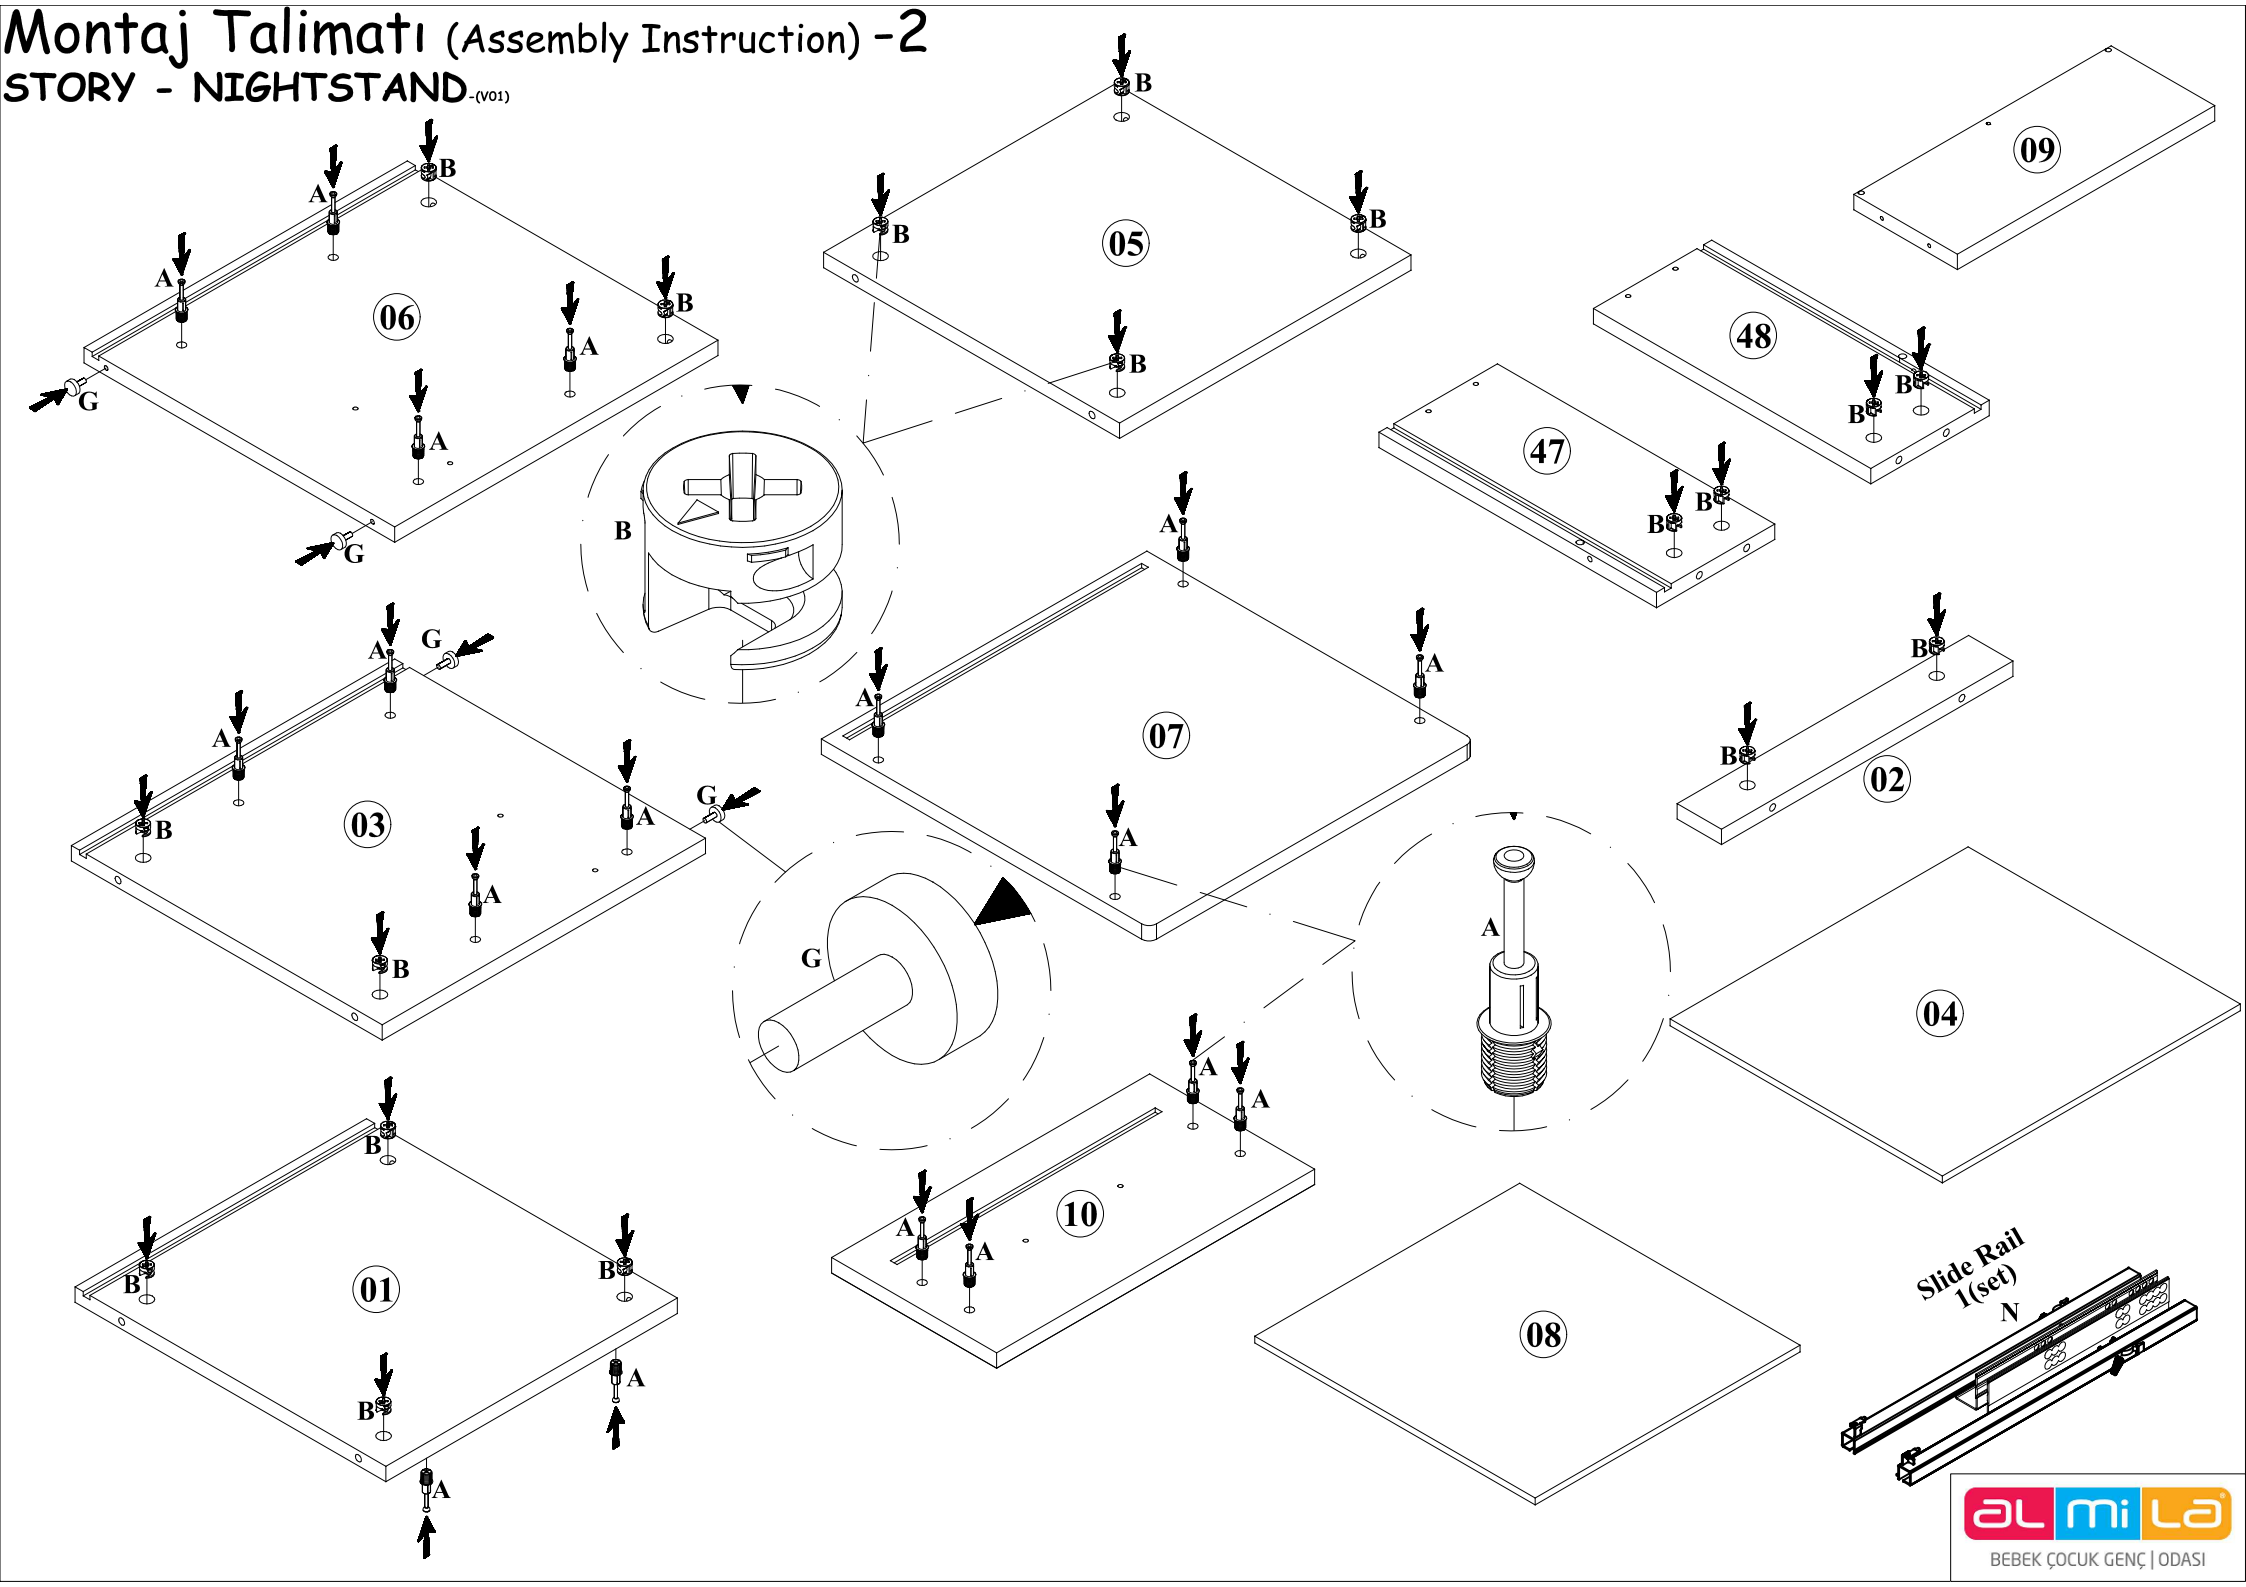

Montaj Talimatı (Assembly Instruction) -1

STORY - NIGHTSTAND-(v01)

18 18 4 2 1

2 4 4 2 1

1 18

C	W	x	L	x	H
01	394	x	420	x	18
02	394	x	60	x	18
03	437	x	420	x	18
04	368	x	403	x	8
05	394	x	400	x	18
06	437	x	420	x	18
07	446	x	446	x	18
08	379	x	358	x	8
09	348	x	140	x	18
10	430	x	223	x	18
47	375	x	160	x	18
48	375	x	160	x	18

Montaj Talimatı (Assembly Instruction) -2

STORY - NIGHTSTAND - (v01)

Montaj Talimatı (Assembly Instruction) -3

STORY - NIGHTSTAND-(v01)

04

07

Montaj Talimatı (Assembly Instruction) -4

STORY - NIGHTSTAND - (v01)

-See Drawer Assembly-