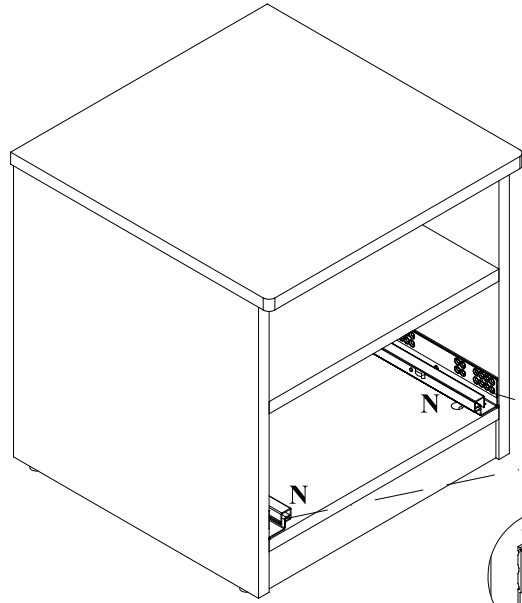

Montaj Talimatı (Assembly Instruction) -1

STORY - NIGHTSTAND-(v01)

18 18 4 2 1

2 4 4 2 1

1 18

C	W	x	L	x	H
01	394	x	420	x	18
02	394	x	60	x	18
03	437	x	420	x	18
04	368	x	403	x	8
05	394	x	400	x	18
06	437	x	420	x	18
07	446	x	446	x	18
08	379	x	358	x	8
09	348	x	140	x	18
10	430	x	223	x	18
47	375	x	160	x	18
48	375	x	160	x	18

Montaj Talimatı (Assembly Instruction) -2

STORY - NIGHTSTAND - (v01)

Montaj Talimatı (Assembly Instruction) -3

STORY - NIGHTSTAND-(v01)

04

07

Montaj Talimatı (Assembly Instruction) -4

STORY - NIGHTSTAND - (v01)

-See Drawer Assembly-