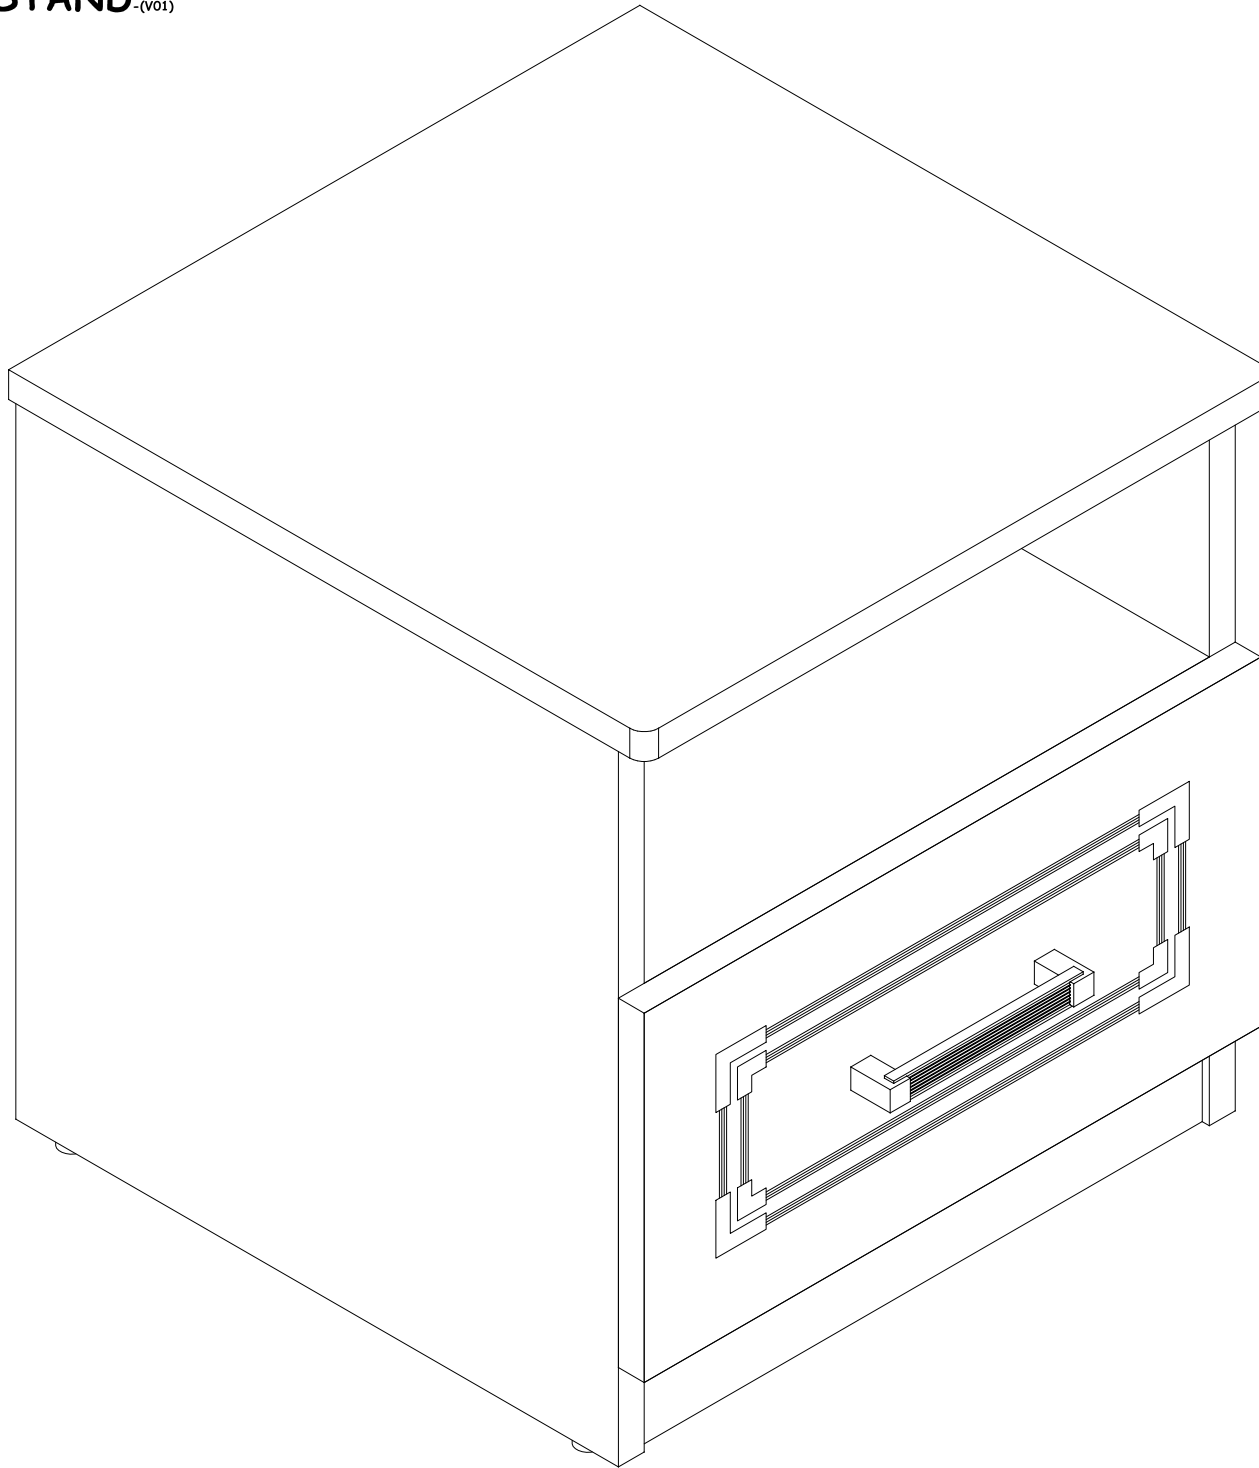

Montaj Talimatı (Assembly Instruction) -1

STORY - NIGHTSTAND-(v01)

18 18 4 2 1

2 4 4 2 1

1 18

C	W	x	L	x	H
01	394	x	420	x	18
02	394	x	60	x	18
03	437	x	420	x	18
04	368	x	403	x	8
05	394	x	400	x	18
06	437	x	420	x	18
07	446	x	446	x	18
08	379	x	358	x	8
09	348	x	140	x	18
10	430	x	223	x	18
47	375	x	160	x	18
48	375	x	160	x	18

Montaj Talimatı (Assembly Instruction) -2

STORY - NIGHTSTAND - (v01)

Montaj Talimatı (Assembly Instruction) -3

STORY - NIGHTSTAND-(v01)

04

07

Montaj Talimatı (Assembly Instruction) -4

STORY - NIGHTSTAND - (v01)