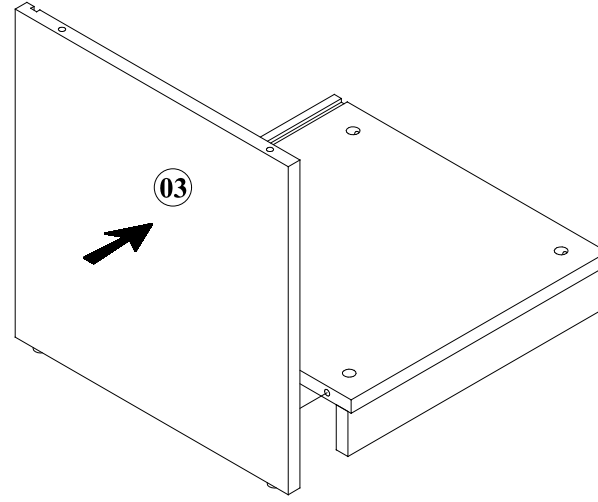

Montaj Talimatı (Assembly Instruction) -3

STORY - NIGHTSTAND-(v01)