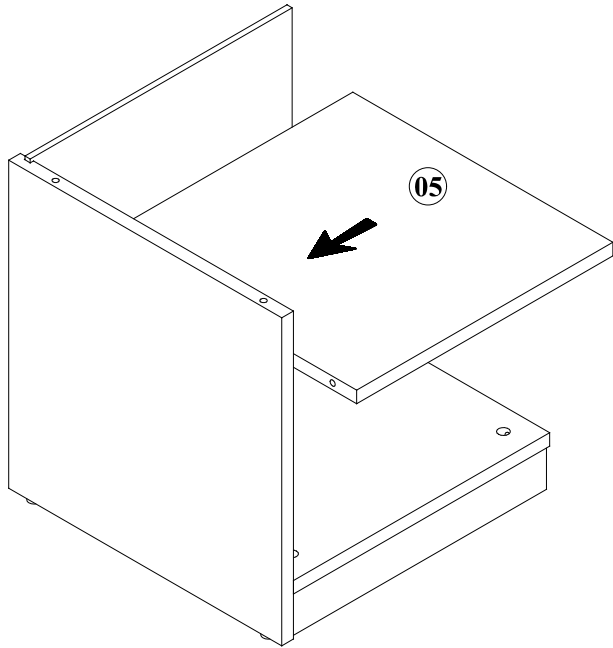

Montaj Talimatı (Assembly Instruction) -1

STORY - NIGHTSTAND-(v01)

18 18 4 2 1

2 4 4 2 1

1 18

C	W	x	L	x	H
01	394	x	420	x	18
02	394	x	60	x	18
03	437	x	420	x	18
04	368	x	403	x	8
05	394	x	400	x	18
06	437	x	420	x	18
07	446	x	446	x	18
08	379	x	358	x	8
09	348	x	140	x	18
10	430	x	223	x	18
47	375	x	160	x	18
48	375	x	160	x	18

Montaj Talimatı (Assembly Instruction) -2

STORY - NIGHTSTAND - (v01)

Montaj Talimatı (Assembly Instruction) -3

STORY - NIGHTSTAND-(v01)

04

07

Montaj Talimatı (Assembly Instruction) -4

STORY - NIGHTSTAND - (v01)