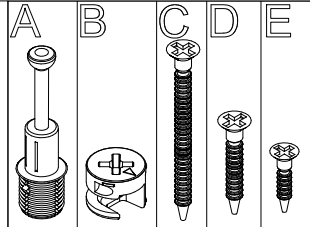

Montaj Talimatı (Assembly Instruction) -1

STORY - NIGHTSTAND-(v01)

18 18 4 2 1

2 4 4 2 1

1 18

C	W	x	L	x	H
01	394	x	420	x	18
02	394	x	60	x	18
03	437	x	420	x	18
04	368	x	403	x	8
05	394	x	400	x	18
06	437	x	420	x	18
07	446	x	446	x	18
08	379	x	358	x	8
09	348	x	140	x	18
10	430	x	223	x	18
47	375	x	160	x	18
48	375	x	160	x	18

Montaj Talimatı (Assembly Instruction) -2

STORY - NIGHTSTAND - (v01)

Montaj Talimatı (Assembly Instruction) -3

STORY - NIGHTSTAND-(v01)

04

07

Montaj Talimatı (Assembly Instruction) -4

STORY - NIGHTSTAND - (v01)