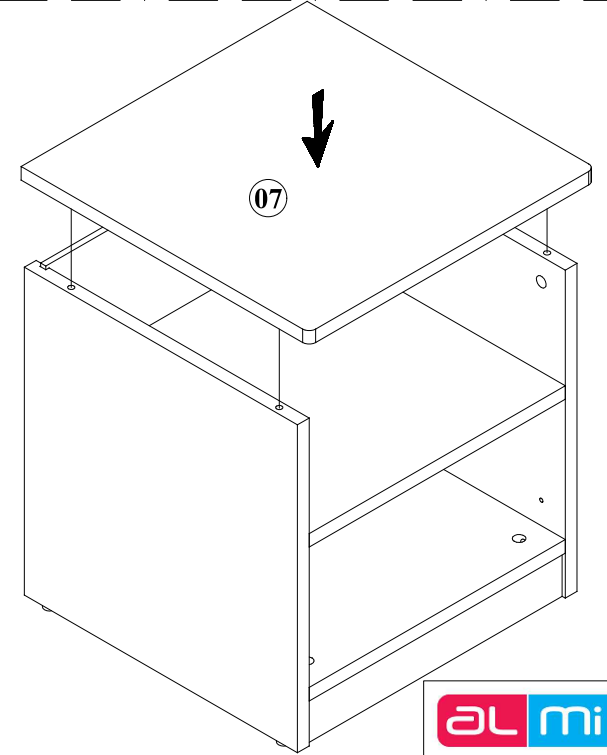

Montaj Talimatı (Assembly Instruction) -1

STORY - NIGHTSTAND-(v01)

18 18 4 2 1

2 4 4 2 1

1 18

C	W	x	L	x	H
01	394	x	420	x	18
02	394	x	60	x	18
03	437	x	420	x	18
04	368	x	403	x	8
05	394	x	400	x	18
06	437	x	420	x	18
07	446	x	446	x	18
08	379	x	358	x	8
09	348	x	140	x	18
10	430	x	223	x	18
47	375	x	160	x	18
48	375	x	160	x	18

Montaj Talimatı (Assembly Instruction) -2

STORY - NIGHTSTAND - (v01)

Montaj Talimatı (Assembly Instruction) -3

STORY - NIGHTSTAND-(v01)

04

07

Montaj Talimatı (Assembly Instruction) -4

STORY - NIGHTSTAND - (v01)

-See Drawer Assembly-