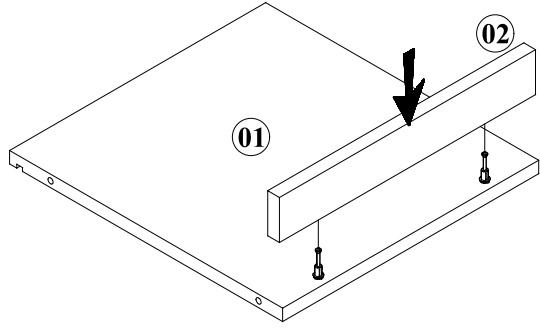

Montaj Talimatı (Assembly Instruction) -3

STORY - NIGHTSTAND-(v01)