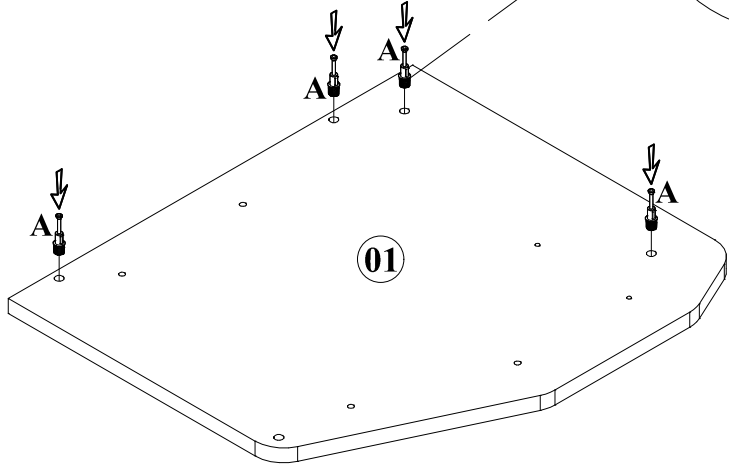

Montaj Talimatı (Assembly Instruction) -1

ROOX - NIGHT STAND-(v01)

12 12 8 2 4 17

2 4 8 8 1 1

12 4

1

| C | W | x | L | x | H |
|----|-----|---|-----|---|----|
| 01 | 565 | x | 493 | x | 18 |
| 02 | 314 | x | 425 | x | 18 |
| 03 | 314 | x | 450 | x | 18 |
| 04 | 314 | x | 391 | x | 18 |
| 05 | 314 | x | 472 | x | 18 |
| 06 | 565 | x | 493 | x | 18 |
| 07 | 268 | x | 100 | x | 18 |
| 08 | 379 | x | 278 | x | 8 |
| 09 | 308 | x | 200 | x | 18 |
| 45 | 375 | x | 120 | x | 18 |
| 46 | 375 | x | 120 | x | 18 |

Montaj Talimatı (Assembly Instruction) -2

ROOX - NIGHT STAND-(v01)

Montaj Talimatı (Assembly Instruction) -3

ROOX - NIGHT STAND-(v01)

Montaj Talimatı (Assembly Instruction) -4

ROOX - NIGHT STAND-(v01)

-See DrawerAssembly-