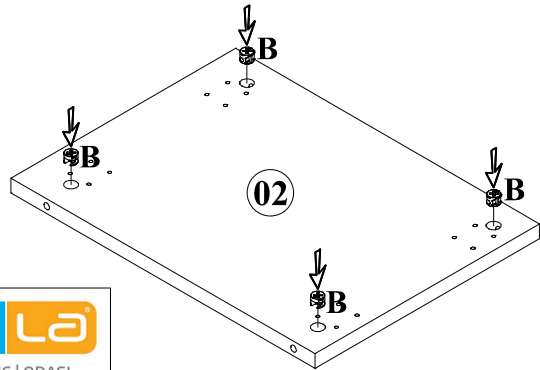

Montaj Talimatı (Assembly Instruction) -1

ROOX - NIGHT STAND-(v01)

12 12 8 2 4 17

2 4 8 8 1 1

12 4

1

| C | W | x | L | x | H |
|----|-----|---|-----|---|----|
| 01 | 565 | x | 493 | x | 18 |
| 02 | 314 | x | 425 | x | 18 |
| 03 | 314 | x | 450 | x | 18 |
| 04 | 314 | x | 391 | x | 18 |
| 05 | 314 | x | 472 | x | 18 |
| 06 | 565 | x | 493 | x | 18 |
| 07 | 268 | x | 100 | x | 18 |
| 08 | 379 | x | 278 | x | 8 |
| 09 | 308 | x | 200 | x | 18 |
| 45 | 375 | x | 120 | x | 18 |
| 46 | 375 | x | 120 | x | 18 |

Montaj Talimatı (Assembly Instruction) -2

ROOX - NIGHT STAND-(v01)

Montaj Talimatı (Assembly Instruction) -3

ROOX - NIGHT STAND-(v01)

Montaj Talimatı (Assembly Instruction) -4

ROOX - NIGHT STAND-(v01)

-See DrawerAssembly-