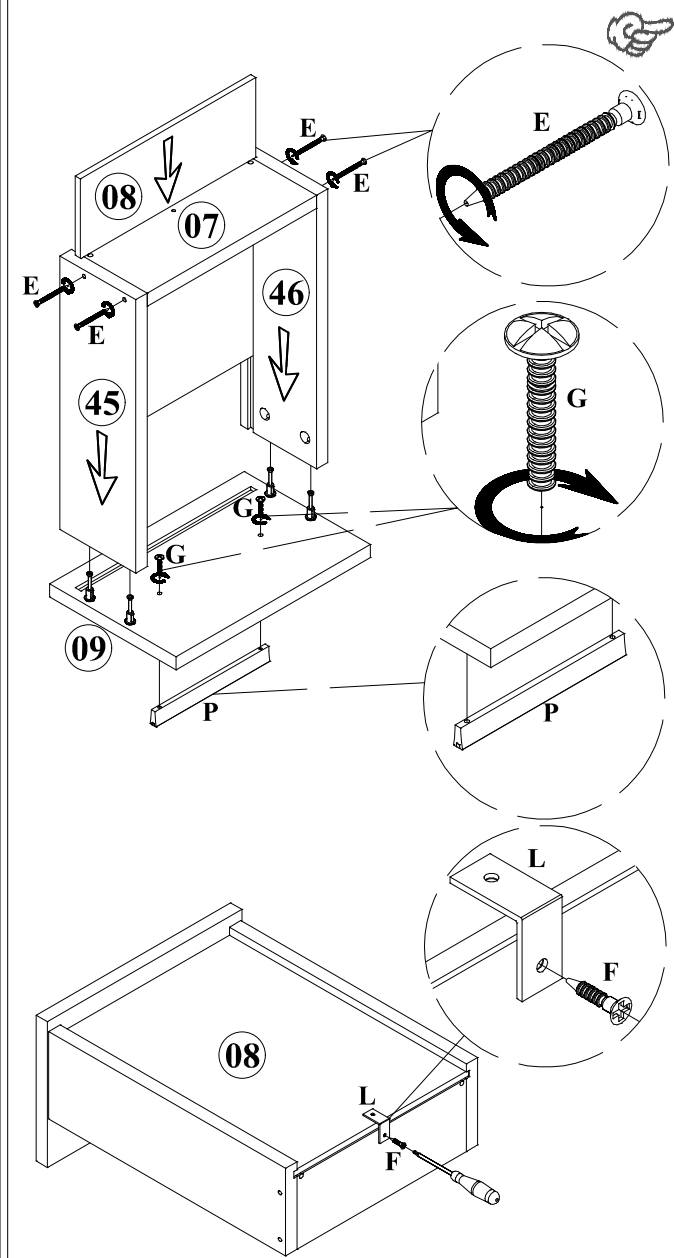

Montaj Talimatı (Assembly Instruction) -1

ROOX - NIGHT STAND-(v01)

12 12 8 2 4 17

2 4 8 8 1 1

12 4

1

| C | W | x | L | x | H |
|----|-----|---|-----|---|----|
| 01 | 565 | x | 493 | x | 18 |
| 02 | 314 | x | 425 | x | 18 |
| 03 | 314 | x | 450 | x | 18 |
| 04 | 314 | x | 391 | x | 18 |
| 05 | 314 | x | 472 | x | 18 |
| 06 | 565 | x | 493 | x | 18 |
| 07 | 268 | x | 100 | x | 18 |
| 08 | 379 | x | 278 | x | 8 |
| 09 | 308 | x | 200 | x | 18 |
| 45 | 375 | x | 120 | x | 18 |
| 46 | 375 | x | 120 | x | 18 |

Montaj Talimatı (Assembly Instruction) -2

ROOX - NIGHT STAND-(v01)

Montaj Talimatı (Assembly Instruction) -3

ROOX - NIGHT STAND-(v01)

Montaj Talimatı (Assembly Instruction) -4

ROOX - NIGHT STAND-(v01)

-See DrawerAssembly-