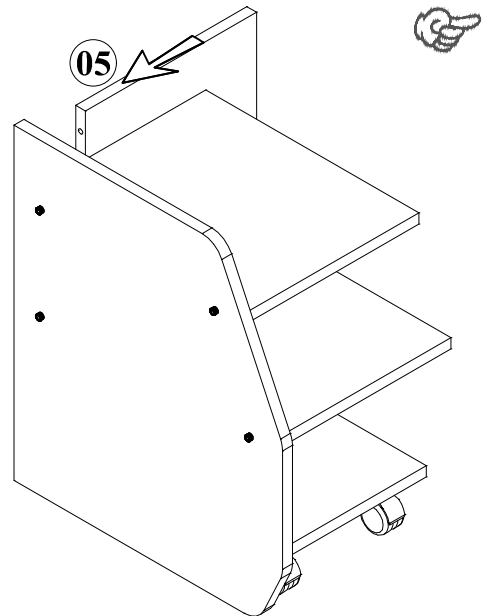

Montaj Talimatı (Assembly Instruction) -1

ROOX - NIGHT STAND-(v01)

12 12 8 2 4 17

2 4 8 8 1 1

12 4

1

| C | W | x | L | x | H |
|----|-----|---|-----|---|----|
| 01 | 565 | x | 493 | x | 18 |
| 02 | 314 | x | 425 | x | 18 |
| 03 | 314 | x | 450 | x | 18 |
| 04 | 314 | x | 391 | x | 18 |
| 05 | 314 | x | 472 | x | 18 |
| 06 | 565 | x | 493 | x | 18 |
| 07 | 268 | x | 100 | x | 18 |
| 08 | 379 | x | 278 | x | 8 |
| 09 | 308 | x | 200 | x | 18 |
| 45 | 375 | x | 120 | x | 18 |
| 46 | 375 | x | 120 | x | 18 |

Montaj Talimatı (Assembly Instruction) -2

ROOX - NIGHT STAND-(v01)

Montaj Talimatı (Assembly Instruction) -3

ROOX - NIGHT STAND-(v01)

Montaj Talimatı (Assembly Instruction) -4

ROOX - NIGHT STAND-(v01)

-See DrawerAssembly-