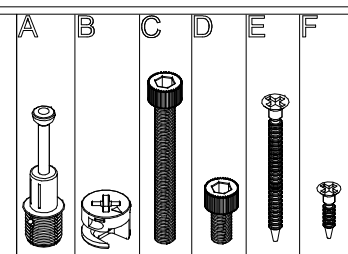

Montaj Talimatı (Assembly Instruction) -1

ROOX - NIGHT STAND-(v01)

12 12 8 2 4 17

2 4 8 8 1 1

12 4

1

| C | W | x | L | x | H |
|----|-----|---|-----|---|----|
| 01 | 565 | x | 493 | x | 18 |
| 02 | 314 | x | 425 | x | 18 |
| 03 | 314 | x | 450 | x | 18 |
| 04 | 314 | x | 391 | x | 18 |
| 05 | 314 | x | 472 | x | 18 |
| 06 | 565 | x | 493 | x | 18 |
| 07 | 268 | x | 100 | x | 18 |
| 08 | 379 | x | 278 | x | 8 |
| 09 | 308 | x | 200 | x | 18 |
| 45 | 375 | x | 120 | x | 18 |
| 46 | 375 | x | 120 | x | 18 |

Montaj Talimatı (Assembly Instruction) -2

ROOX - NIGHT STAND-(v01)

Montaj Talimatı (Assembly Instruction) -3

ROOX - NIGHT STAND-(v01)

Montaj Talimatı (Assembly Instruction) -4

ROOX - NIGHT STAND-(v01)

-See DrawerAssembly-