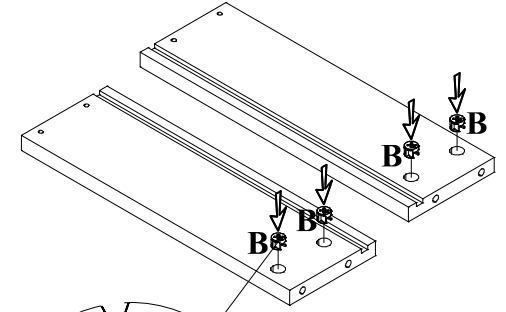

Montaj Talimatı (Assembly Instruction) -1

ROOX - NIGHT STAND-(v01)

12 12 8 2 4 17

2 4 8 8 1 1

12 4

1

| C | W | x | L | x | H |
|----|-----|---|-----|---|----|
| 01 | 565 | x | 493 | x | 18 |
| 02 | 314 | x | 425 | x | 18 |
| 03 | 314 | x | 450 | x | 18 |
| 04 | 314 | x | 391 | x | 18 |
| 05 | 314 | x | 472 | x | 18 |
| 06 | 565 | x | 493 | x | 18 |
| 07 | 268 | x | 100 | x | 18 |
| 08 | 379 | x | 278 | x | 8 |
| 09 | 308 | x | 200 | x | 18 |
| 45 | 375 | x | 120 | x | 18 |
| 46 | 375 | x | 120 | x | 18 |

Montaj Talimatı (Assembly Instruction) -2

ROOX - NIGHT STAND-(v01)

Montaj Talimatı (Assembly Instruction) -3

ROOX - NIGHT STAND-(v01)

Montaj Talimatı (Assembly Instruction) -4

ROOX - NIGHT STAND-(v01)

-See DrawerAssembly-