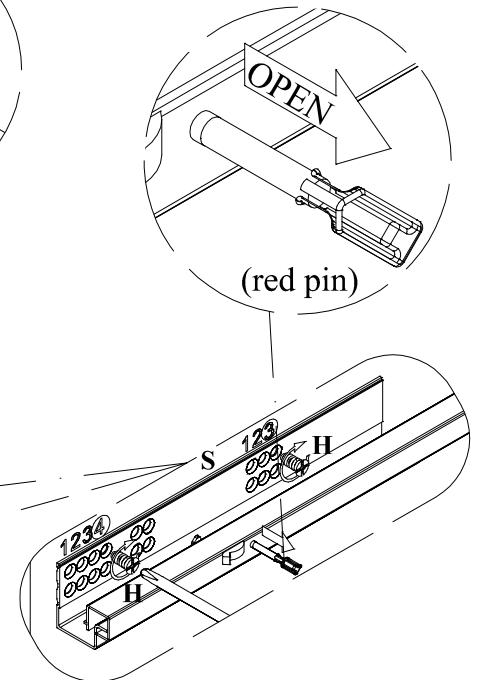

Montaj Talimatı (Assembly Instruction) -1

ROOX - NIGHT STAND-(v01)

12 12 8 2 4 17

2 4 8 8 1 1

12 4

1

| C | W | x | L | x | H |
|----|-----|---|-----|---|----|
| 01 | 565 | x | 493 | x | 18 |
| 02 | 314 | x | 425 | x | 18 |
| 03 | 314 | x | 450 | x | 18 |
| 04 | 314 | x | 391 | x | 18 |
| 05 | 314 | x | 472 | x | 18 |
| 06 | 565 | x | 493 | x | 18 |
| 07 | 268 | x | 100 | x | 18 |
| 08 | 379 | x | 278 | x | 8 |
| 09 | 308 | x | 200 | x | 18 |
| 45 | 375 | x | 120 | x | 18 |
| 46 | 375 | x | 120 | x | 18 |

Montaj Talimatı (Assembly Instruction) -2

ROOX - NIGHT STAND-(v01)

Montaj Talimatı (Assembly Instruction) -3

ROOX - NIGHT STAND-(v01)

Montaj Talimatı (Assembly Instruction) -4

ROOX - NIGHT STAND-(v01)

-See DrawerAssembly-