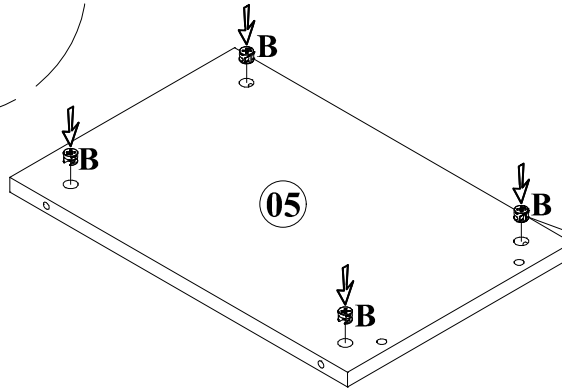

Montaj Talimatı (Assembly Instruction) -1

ROOX - NIGHT STAND-(v01)

12 12 8 2 4 17

2 4 8 8 1 1

12 4

1

| C | W | x | L | x | H |
|----|-----|---|-----|---|----|
| 01 | 565 | x | 493 | x | 18 |
| 02 | 314 | x | 425 | x | 18 |
| 03 | 314 | x | 450 | x | 18 |
| 04 | 314 | x | 391 | x | 18 |
| 05 | 314 | x | 472 | x | 18 |
| 06 | 565 | x | 493 | x | 18 |
| 07 | 268 | x | 100 | x | 18 |
| 08 | 379 | x | 278 | x | 8 |
| 09 | 308 | x | 200 | x | 18 |
| 45 | 375 | x | 120 | x | 18 |
| 46 | 375 | x | 120 | x | 18 |

Montaj Talimatı (Assembly Instruction) -2

ROOX - NIGHT STAND-(v01)

Montaj Talimatı (Assembly Instruction) -3

ROOX - NIGHT STAND-(v01)

Montaj Talimatı (Assembly Instruction) -4

ROOX - NIGHT STAND-(v01)

-See DrawerAssembly-