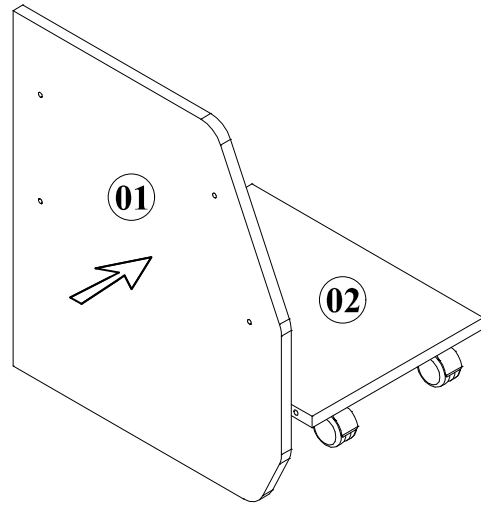

Montaj Talimatı (Assembly Instruction) -3

ROOX - NIGHT STAND-(v01)