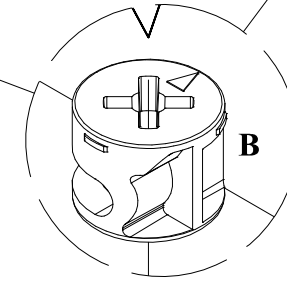

Montaj Talimatı (Assembly Instruction) -2

ROOX - NIGHT STAND-(v01)