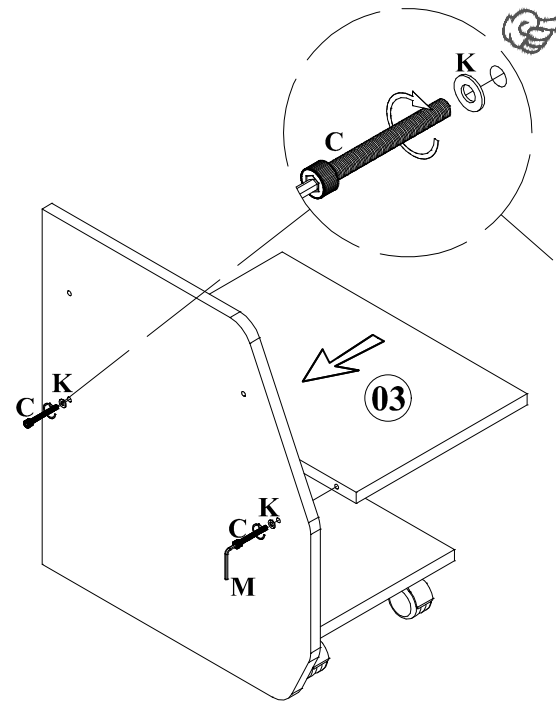

Montaj Talimatı (Assembly Instruction) -1

ROOX - NIGHT STAND-(v01)

12 12 8 2 4 17

2 4 8 8 1 1

12 4

1

| C | W | x | L | x | H |
|----|-----|---|-----|---|----|
| 01 | 565 | x | 493 | x | 18 |
| 02 | 314 | x | 425 | x | 18 |
| 03 | 314 | x | 450 | x | 18 |
| 04 | 314 | x | 391 | x | 18 |
| 05 | 314 | x | 472 | x | 18 |
| 06 | 565 | x | 493 | x | 18 |
| 07 | 268 | x | 100 | x | 18 |
| 08 | 379 | x | 278 | x | 8 |
| 09 | 308 | x | 200 | x | 18 |
| 45 | 375 | x | 120 | x | 18 |
| 46 | 375 | x | 120 | x | 18 |

Montaj Talimatı (Assembly Instruction) -2

ROOX - NIGHT STAND-(v01)

Montaj Talimatı (Assembly Instruction) -3

ROOX - NIGHT STAND-(v01)

Montaj Talimatı (Assembly Instruction) -4

ROOX - NIGHT STAND-(v01)

-See DrawerAssembly-