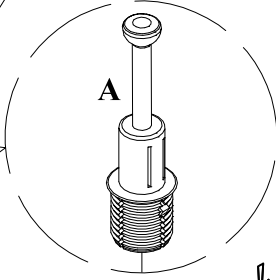

Montaj Talimatı (Assembly Instruction) -2

ROOX - NIGHT STAND-(v01)