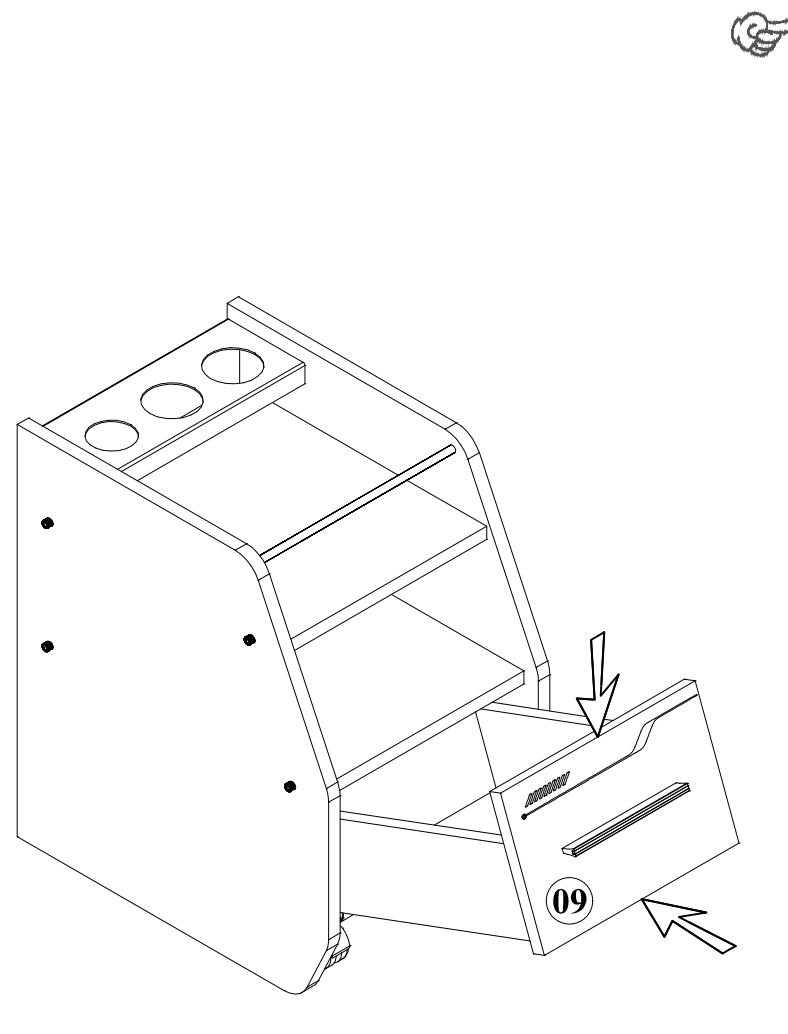

Montaj Talimatı (Assembly Instruction) -1

ROOX - NIGHT STAND-(v01)

12 12 8 2 4 17

2 4 8 8 1 1

12 4

1

| C | W | x | L | x | H |
|----|-----|---|-----|---|----|
| 01 | 565 | x | 493 | x | 18 |
| 02 | 314 | x | 425 | x | 18 |
| 03 | 314 | x | 450 | x | 18 |
| 04 | 314 | x | 391 | x | 18 |
| 05 | 314 | x | 472 | x | 18 |
| 06 | 565 | x | 493 | x | 18 |
| 07 | 268 | x | 100 | x | 18 |
| 08 | 379 | x | 278 | x | 8 |
| 09 | 308 | x | 200 | x | 18 |
| 45 | 375 | x | 120 | x | 18 |
| 46 | 375 | x | 120 | x | 18 |

Montaj Talimatı (Assembly Instruction) -2

ROOX - NIGHT STAND-(v01)

Montaj Talimatı (Assembly Instruction) -3

ROOX - NIGHT STAND-(v01)

Montaj Talimatı (Assembly Instruction) -4

ROOX - NIGHT STAND-(v01)

-See DrawerAssembly-