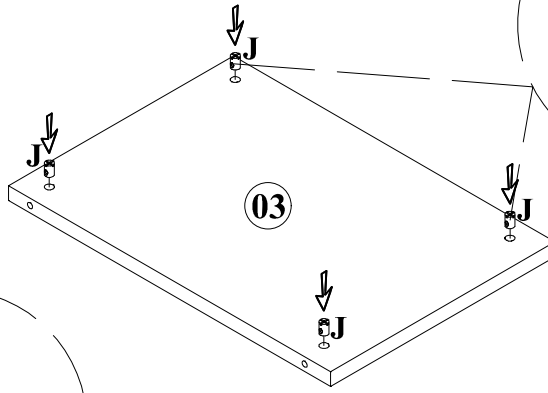

Montaj Talimatı (Assembly Instruction) -1

ROOX - NIGHT STAND-(v01)

12 12 8 2 4 17

2 4 8 8 1 1

12 4

1

| C | W | x | L | x | H |
|----|-----|---|-----|---|----|
| 01 | 565 | x | 493 | x | 18 |
| 02 | 314 | x | 425 | x | 18 |
| 03 | 314 | x | 450 | x | 18 |
| 04 | 314 | x | 391 | x | 18 |
| 05 | 314 | x | 472 | x | 18 |
| 06 | 565 | x | 493 | x | 18 |
| 07 | 268 | x | 100 | x | 18 |
| 08 | 379 | x | 278 | x | 8 |
| 09 | 308 | x | 200 | x | 18 |
| 45 | 375 | x | 120 | x | 18 |
| 46 | 375 | x | 120 | x | 18 |

Montaj Talimatı (Assembly Instruction) -2

ROOX - NIGHT STAND-(v01)

Montaj Talimatı (Assembly Instruction) -3

ROOX - NIGHT STAND-(v01)

Montaj Talimatı (Assembly Instruction) -4

ROOX - NIGHT STAND-(v01)

-See DrawerAssembly-