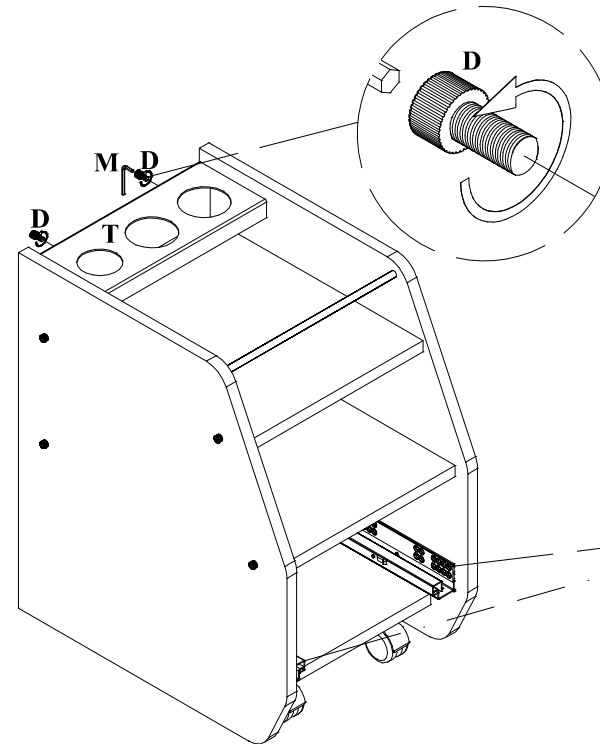

Montaj Talimatı (Assembly Instruction) -1

ROOX - NIGHT STAND-(v01)

12 12 8 2 4 17

2 4 8 8 1 1

12 4

1

| C | W | x | L | x | H |
|----|-----|---|-----|---|----|
| 01 | 565 | x | 493 | x | 18 |
| 02 | 314 | x | 425 | x | 18 |
| 03 | 314 | x | 450 | x | 18 |
| 04 | 314 | x | 391 | x | 18 |
| 05 | 314 | x | 472 | x | 18 |
| 06 | 565 | x | 493 | x | 18 |
| 07 | 268 | x | 100 | x | 18 |
| 08 | 379 | x | 278 | x | 8 |
| 09 | 308 | x | 200 | x | 18 |
| 45 | 375 | x | 120 | x | 18 |
| 46 | 375 | x | 120 | x | 18 |

Montaj Talimatı (Assembly Instruction) -2

ROOX - NIGHT STAND-(v01)

Montaj Talimatı (Assembly Instruction) -3

ROOX - NIGHT STAND-(v01)

Montaj Talimatı (Assembly Instruction) -4

ROOX - NIGHT STAND-(v01)

-See DrawerAssembly-