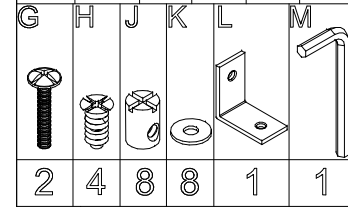

Montaj Talimatı (Assembly Instruction) -1

ROOX - NIGHT STAND-(v01)

12 12 8 2 4 17

2 4 8 8 1 1

12 4

1

| C | W | x | L | x | H |
|----|-----|---|-----|---|----|
| 01 | 565 | x | 493 | x | 18 |
| 02 | 314 | x | 425 | x | 18 |
| 03 | 314 | x | 450 | x | 18 |
| 04 | 314 | x | 391 | x | 18 |
| 05 | 314 | x | 472 | x | 18 |
| 06 | 565 | x | 493 | x | 18 |
| 07 | 268 | x | 100 | x | 18 |
| 08 | 379 | x | 278 | x | 8 |
| 09 | 308 | x | 200 | x | 18 |
| 45 | 375 | x | 120 | x | 18 |
| 46 | 375 | x | 120 | x | 18 |

Montaj Talimatı (Assembly Instruction) -2

ROOX - NIGHT STAND-(v01)

Montaj Talimatı (Assembly Instruction) -3

ROOX - NIGHT STAND-(v01)

Montaj Talimatı (Assembly Instruction) -4

ROOX - NIGHT STAND-(v01)

-See DrawerAssembly-