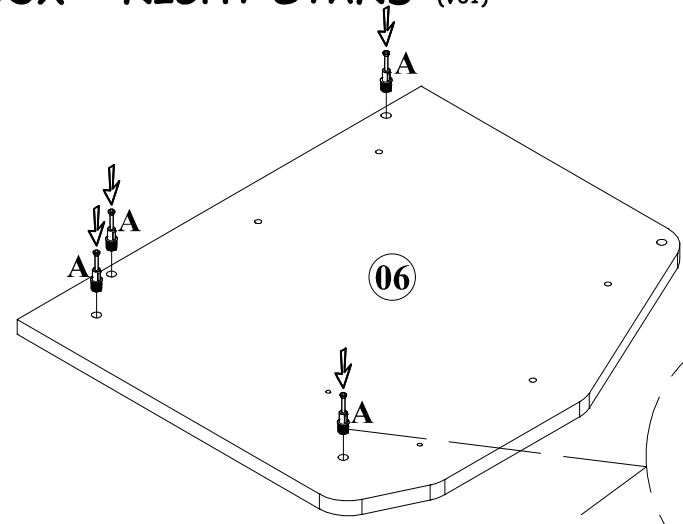

Montaj Talimatı (Assembly Instruction) -1

ROOX - NIGHT STAND-(v01)

12 12 8 2 4 17

2 4 8 8 1 1

12 4

1

| C | W | x | L | x | H |
|----|-----|---|-----|---|----|
| 01 | 565 | x | 493 | x | 18 |
| 02 | 314 | x | 425 | x | 18 |
| 03 | 314 | x | 450 | x | 18 |
| 04 | 314 | x | 391 | x | 18 |
| 05 | 314 | x | 472 | x | 18 |
| 06 | 565 | x | 493 | x | 18 |
| 07 | 268 | x | 100 | x | 18 |
| 08 | 379 | x | 278 | x | 8 |
| 09 | 308 | x | 200 | x | 18 |
| 45 | 375 | x | 120 | x | 18 |
| 46 | 375 | x | 120 | x | 18 |

Montaj Talimatı (Assembly Instruction) -2

ROOX - NIGHT STAND-(v01)

Montaj Talimatı (Assembly Instruction) -3

ROOX - NIGHT STAND-(v01)

Montaj Talimatı (Assembly Instruction) -4

ROOX - NIGHT STAND-(v01)

-See DrawerAssembly-