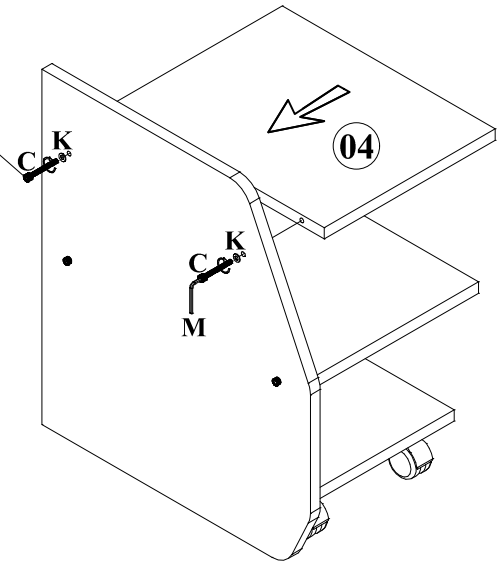

Montaj Talimatı (Assembly Instruction) -1

ROOX - NIGHT STAND-(v01)

12 12 8 2 4 17

2 4 8 8 1 1

12 4

1

| C | W | x | L | x | H |
|----|-----|---|-----|---|----|
| 01 | 565 | x | 493 | x | 18 |
| 02 | 314 | x | 425 | x | 18 |
| 03 | 314 | x | 450 | x | 18 |
| 04 | 314 | x | 391 | x | 18 |
| 05 | 314 | x | 472 | x | 18 |
| 06 | 565 | x | 493 | x | 18 |
| 07 | 268 | x | 100 | x | 18 |
| 08 | 379 | x | 278 | x | 8 |
| 09 | 308 | x | 200 | x | 18 |
| 45 | 375 | x | 120 | x | 18 |
| 46 | 375 | x | 120 | x | 18 |

Montaj Talimatı (Assembly Instruction) -2

ROOX - NIGHT STAND-(v01)

Montaj Talimatı (Assembly Instruction) -3

ROOX - NIGHT STAND-(v01)

Montaj Talimatı (Assembly Instruction) -4

ROOX - NIGHT STAND-(v01)

-See DrawerAssembly-