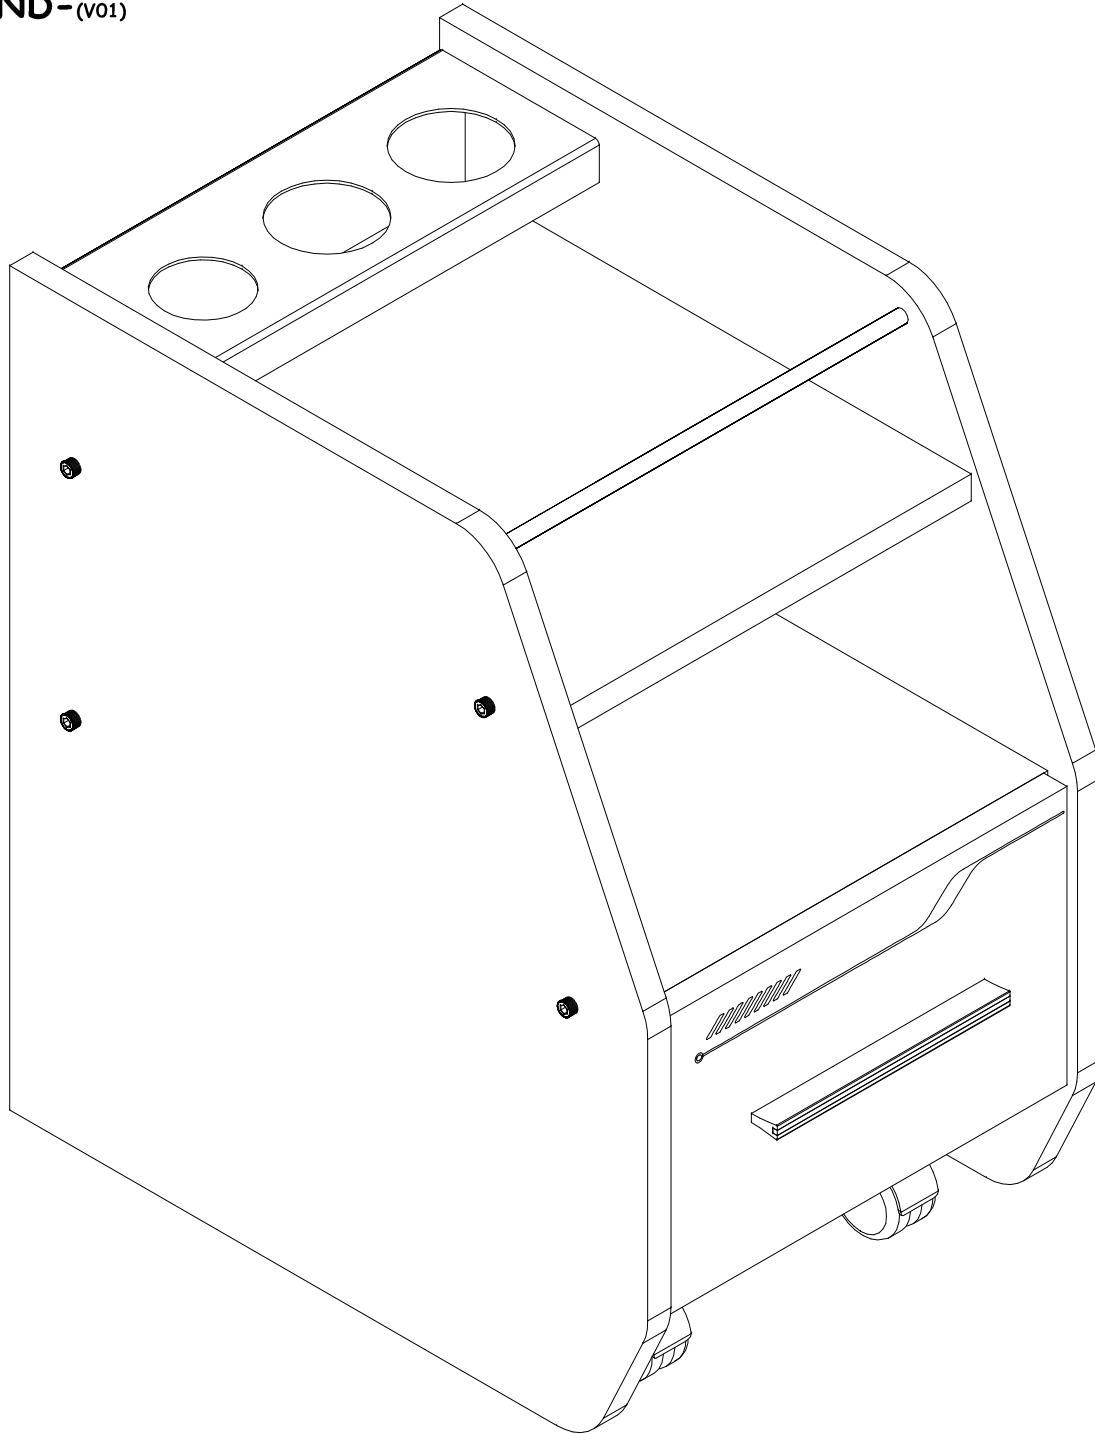

Montaj Talimatı (Assembly Instruction) -1

ROOX - NIGHT STAND-(v01)

12 12 8 2 4 17

2 4 8 8 1 1

12 4

1

| C | W | x | L | x | H |
|----|-----|---|-----|---|----|
| 01 | 565 | x | 493 | x | 18 |
| 02 | 314 | x | 425 | x | 18 |
| 03 | 314 | x | 450 | x | 18 |
| 04 | 314 | x | 391 | x | 18 |
| 05 | 314 | x | 472 | x | 18 |
| 06 | 565 | x | 493 | x | 18 |
| 07 | 268 | x | 100 | x | 18 |
| 08 | 379 | x | 278 | x | 8 |
| 09 | 308 | x | 200 | x | 18 |
| 45 | 375 | x | 120 | x | 18 |
| 46 | 375 | x | 120 | x | 18 |

Montaj Talimatı (Assembly Instruction) -2

ROOX - NIGHT STAND-(v01)

Montaj Talimatı (Assembly Instruction) -3

ROOX - NIGHT STAND-(v01)

Montaj Talimatı (Assembly Instruction) -4

ROOX - NIGHT STAND-(v01)

-See DrawerAssembly-