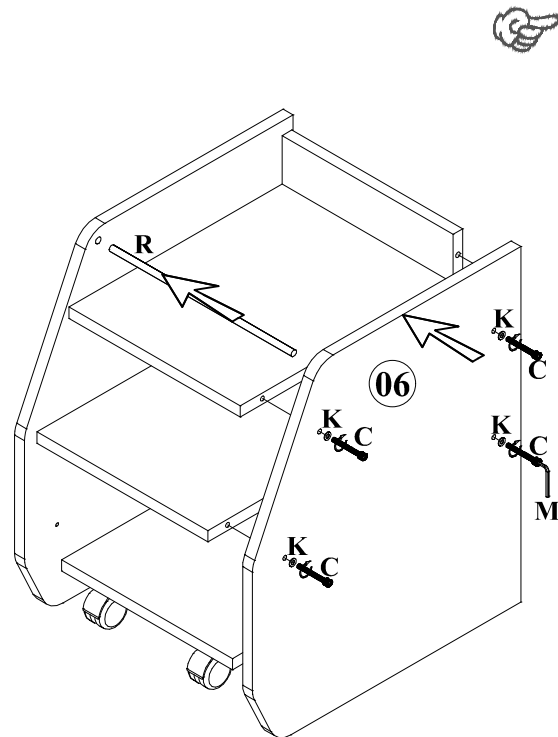

Montaj Talimatı (Assembly Instruction) -1

ROOX - NIGHT STAND-(v01)

12 12 8 2 4 17

2 4 8 8 1 1

12 4

1

| C | W | x | L | x | H |
|----|-----|---|-----|---|----|
| 01 | 565 | x | 493 | x | 18 |
| 02 | 314 | x | 425 | x | 18 |
| 03 | 314 | x | 450 | x | 18 |
| 04 | 314 | x | 391 | x | 18 |
| 05 | 314 | x | 472 | x | 18 |
| 06 | 565 | x | 493 | x | 18 |
| 07 | 268 | x | 100 | x | 18 |
| 08 | 379 | x | 278 | x | 8 |
| 09 | 308 | x | 200 | x | 18 |
| 45 | 375 | x | 120 | x | 18 |
| 46 | 375 | x | 120 | x | 18 |

Montaj Talimatı (Assembly Instruction) -2

ROOX - NIGHT STAND-(v01)

Montaj Talimatı (Assembly Instruction) -3

ROOX - NIGHT STAND-(v01)

Montaj Talimatı (Assembly Instruction) -4

ROOX - NIGHT STAND-(v01)

-See DrawerAssembly-