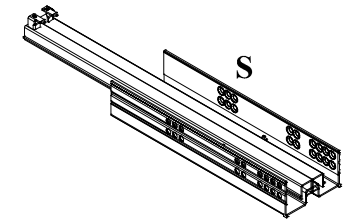

Montaj Talimatı (Assembly Instruction) -1

ROOX - NIGHT STAND-(v01)

12 12 8 2 4 17

2 4 8 8 1 1

12 4

1

| C | W | x | L | x | H |
|----|-----|---|-----|---|----|
| 01 | 565 | x | 493 | x | 18 |
| 02 | 314 | x | 425 | x | 18 |
| 03 | 314 | x | 450 | x | 18 |
| 04 | 314 | x | 391 | x | 18 |
| 05 | 314 | x | 472 | x | 18 |
| 06 | 565 | x | 493 | x | 18 |
| 07 | 268 | x | 100 | x | 18 |
| 08 | 379 | x | 278 | x | 8 |
| 09 | 308 | x | 200 | x | 18 |
| 45 | 375 | x | 120 | x | 18 |
| 46 | 375 | x | 120 | x | 18 |

Montaj Talimatı (Assembly Instruction) -2

ROOX - NIGHT STAND-(v01)

Montaj Talimatı (Assembly Instruction) -3

ROOX - NIGHT STAND-(v01)

Montaj Talimatı (Assembly Instruction) -4

ROOX - NIGHT STAND-(v01)

-See DrawerAssembly-