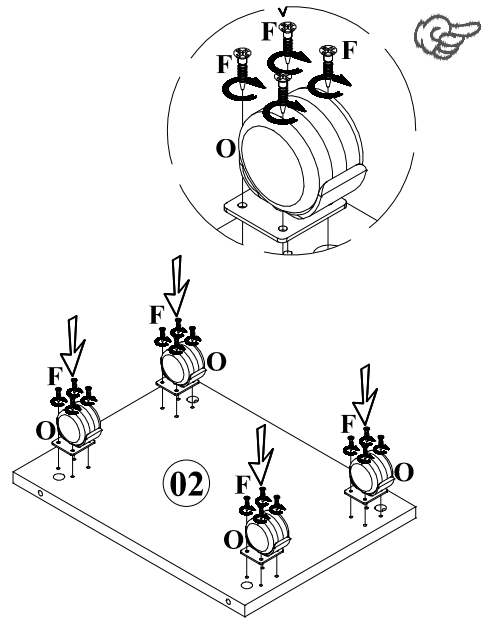

Montaj Talimatı (Assembly Instruction) -1

ROOX - NIGHT STAND-(v01)

12 12 8 2 4 17

2 4 8 8 1 1

12 4

1

| C | W | x | L | x | H |
|----|-----|---|-----|---|----|
| 01 | 565 | x | 493 | x | 18 |
| 02 | 314 | x | 425 | x | 18 |
| 03 | 314 | x | 450 | x | 18 |
| 04 | 314 | x | 391 | x | 18 |
| 05 | 314 | x | 472 | x | 18 |
| 06 | 565 | x | 493 | x | 18 |
| 07 | 268 | x | 100 | x | 18 |
| 08 | 379 | x | 278 | x | 8 |
| 09 | 308 | x | 200 | x | 18 |
| 45 | 375 | x | 120 | x | 18 |
| 46 | 375 | x | 120 | x | 18 |

Montaj Talimatı (Assembly Instruction) -2

ROOX - NIGHT STAND-(v01)

Montaj Talimatı (Assembly Instruction) -3

ROOX - NIGHT STAND-(v01)

Montaj Talimatı (Assembly Instruction) -4

ROOX - NIGHT STAND-(v01)

-See DrawerAssembly-