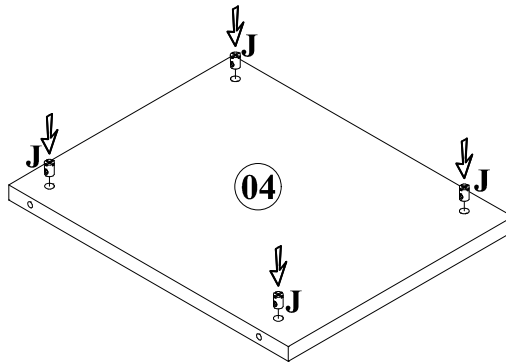

Montaj Talimatı (Assembly Instruction) -1

ROOX - NIGHT STAND-(v01)

12 12 8 2 4 17

2 4 8 8 1 1

12 4

1

| C | W | x | L | x | H |
|----|-----|---|-----|---|----|
| 01 | 565 | x | 493 | x | 18 |
| 02 | 314 | x | 425 | x | 18 |
| 03 | 314 | x | 450 | x | 18 |
| 04 | 314 | x | 391 | x | 18 |
| 05 | 314 | x | 472 | x | 18 |
| 06 | 565 | x | 493 | x | 18 |
| 07 | 268 | x | 100 | x | 18 |
| 08 | 379 | x | 278 | x | 8 |
| 09 | 308 | x | 200 | x | 18 |
| 45 | 375 | x | 120 | x | 18 |
| 46 | 375 | x | 120 | x | 18 |

Montaj Talimatı (Assembly Instruction) -2

ROOX - NIGHT STAND-(v01)

Montaj Talimatı (Assembly Instruction) -3

ROOX - NIGHT STAND-(v01)

Montaj Talimatı (Assembly Instruction) -4

ROOX - NIGHT STAND-(v01)

-See DrawerAssembly-