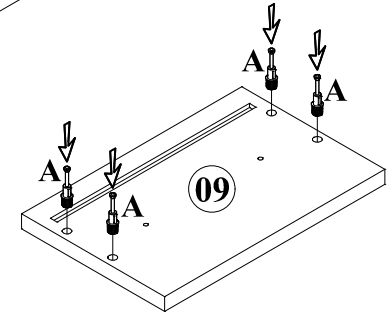

Montaj Talimatı (Assembly Instruction) -2

ROOX - NIGHT STAND-(v01)