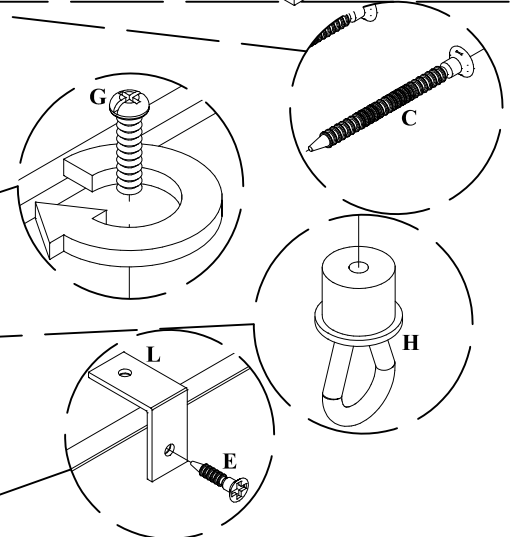

ORIGAMI - NIGHT STAND

Assembly Instruction - 1

NO	W	x	L	x	H
01	500	x	385	x	25
02	550	x	410	x	18
03	314	x	410	x	18
04	323	x	523	x	8
05	314	x	410	x	18
06	550	x	410	x	18
47	375	x	160	x	18
48	375	x	160	x	18
07	468	x	283	x	18
08	379	x	478	x	8
09	539	x	208	x	18
43	375	x	90	x	18
44	375	x	90	x	18
10	468	x	143	x	18
11	539	x	117	x	18

Accessory	A	B	C	D	E	F	G	H	J	K	L	M
Quantity	16	16	8	2	3	4	2	2	4	8	8	4

ORIGAMI - NIGHT STAND

Assembly Instruction - 2

!!!See Drawer Assembly!!!