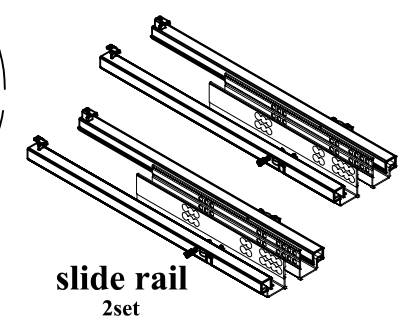

NO	W	x	L	x	H
01	500	x	385	x	25
02	550	x	410	x	18
03	314	x	410	x	18
04	323	x	523	x	8
05	314	x	410	x	18
06	550	x	410	x	18
47	375	x	160	x	18
48	375	x	160	x	18
07	468	x	283	x	18
08	379	x	478	x	8
09	539	x	208	x	18
43	375	x	90	x	18
44	375	x	90	x	18
10	468	x	143	x	18
11	539	x	117	x	18

Accessory	A	B	C	D	E	F	G	H	J	K	L	M
Quantity	16	16	8	2	3	4	2	2	4	8	8	4