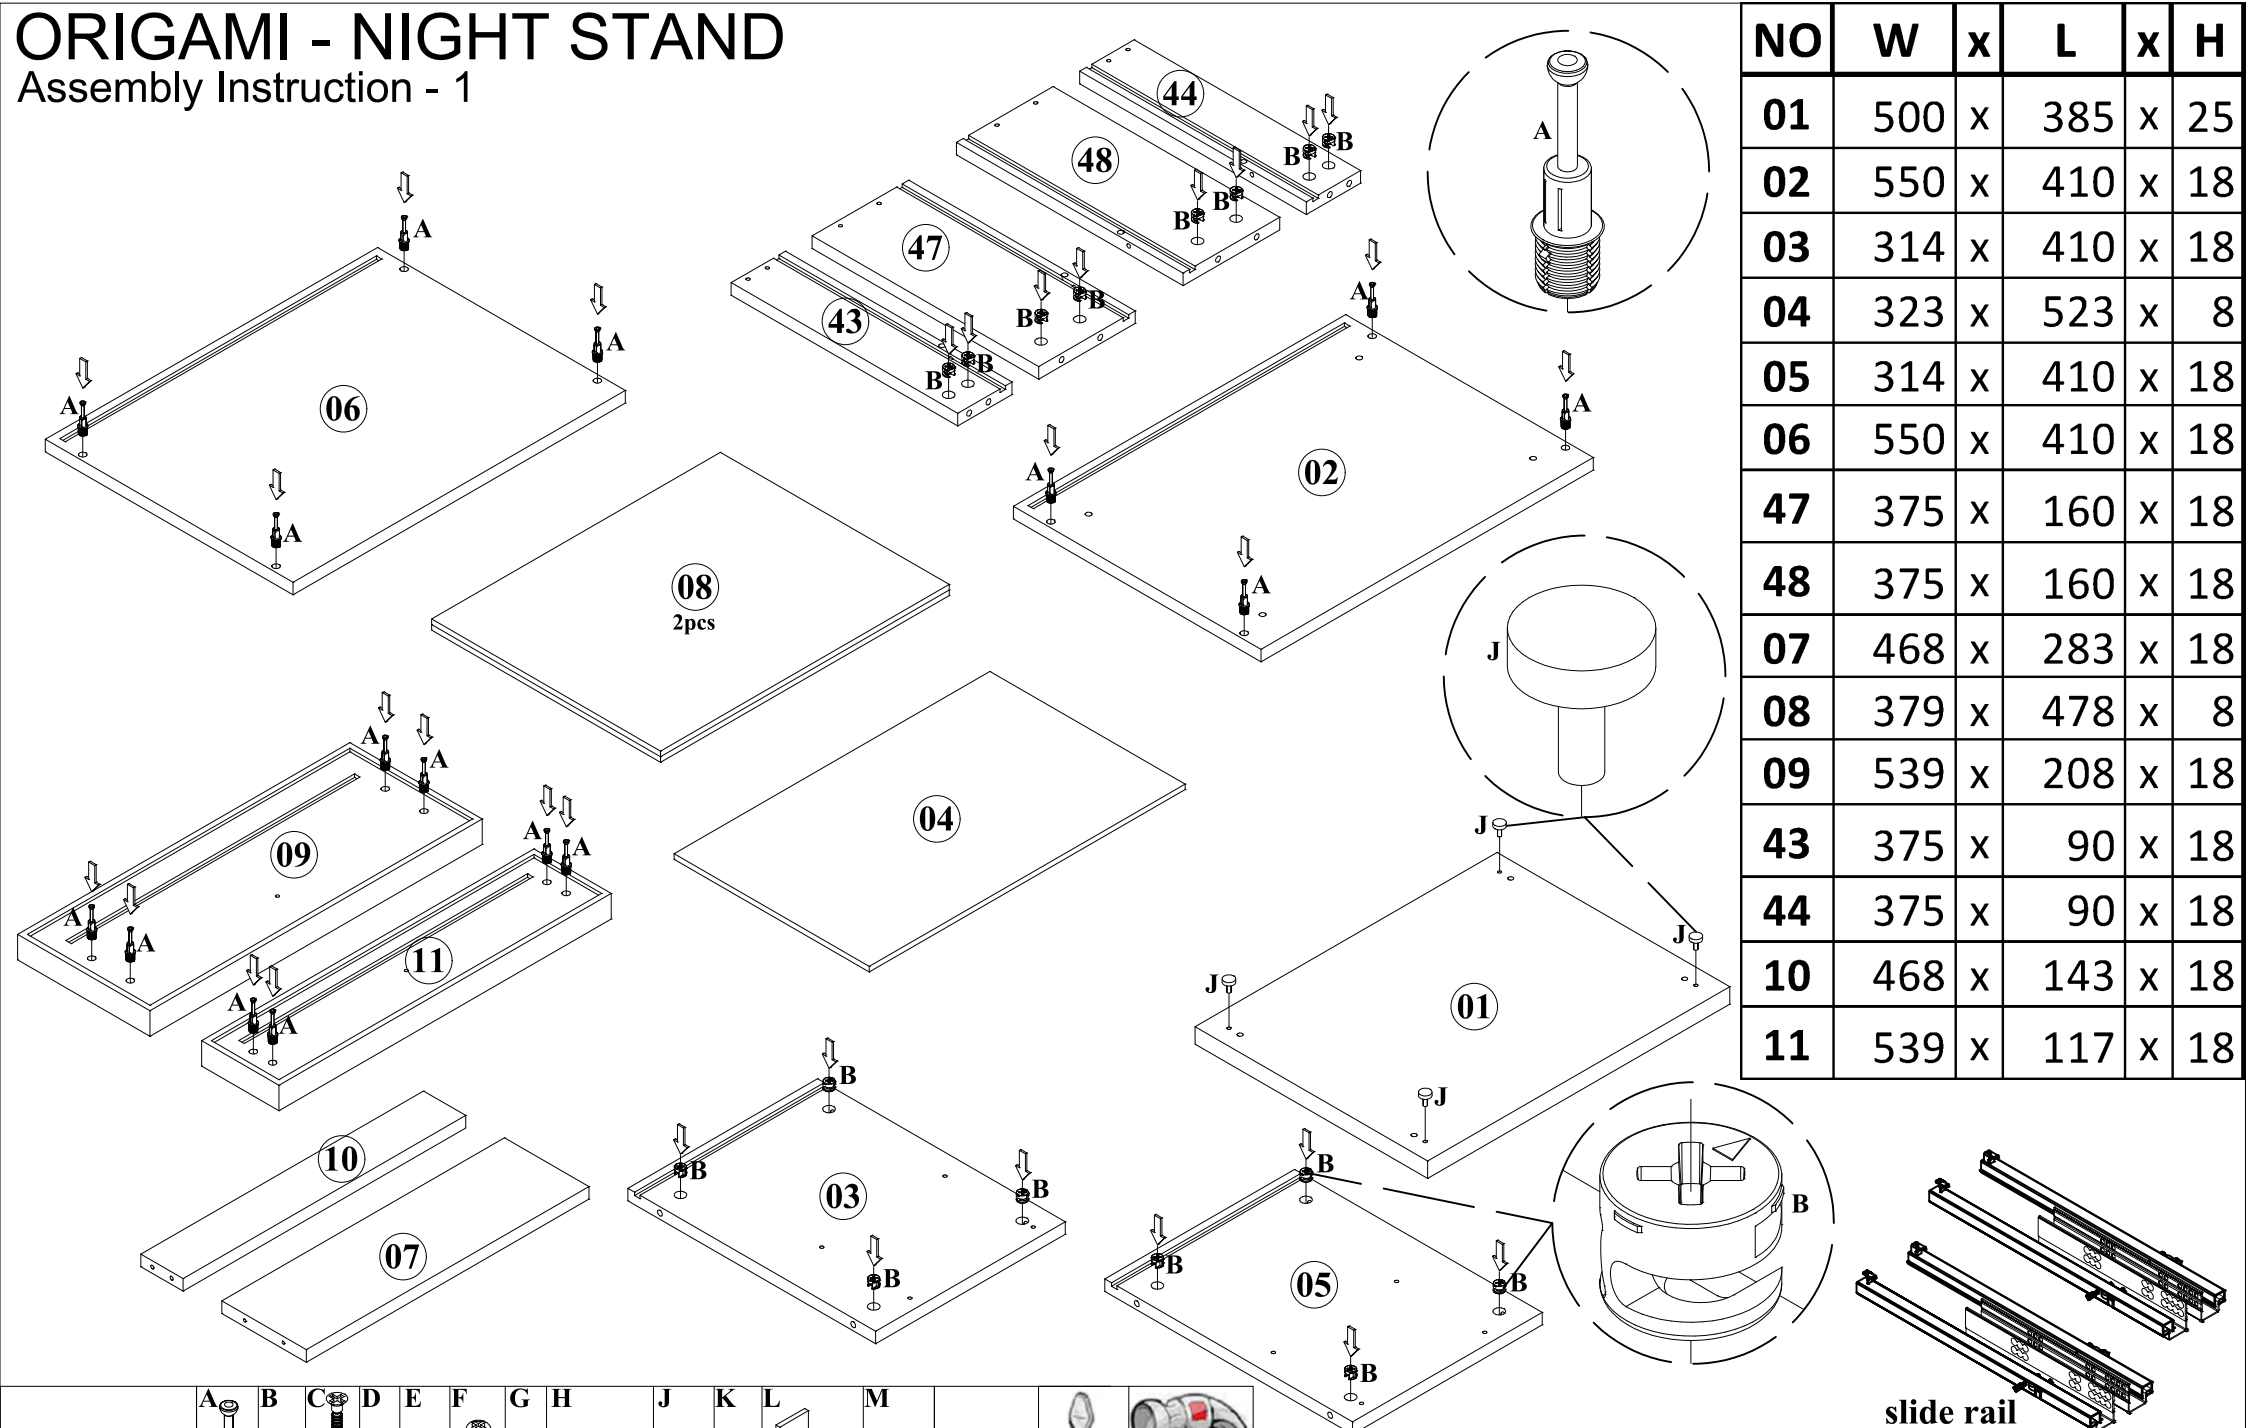

ORIGAMI - NIGHT STAND

Assembly Instruction - 1

NO	W	x	L	x	H
01	500	x	385	x	25
02	550	x	410	x	18
03	314	x	410	x	18
04	323	x	523	x	8
05	314	x	410	x	18
06	550	x	410	x	18
47	375	x	160	x	18
48	375	x	160	x	18
07	468	x	283	x	18
08	379	x	478	x	8
09	539	x	208	x	18
43	375	x	90	x	18
44	375	x	90	x	18
10	468	x	143	x	18
11	539	x	117	x	18

Accessory	A	B	C	D	E	F	G	H	J	K	L	M
Quantity	16	16	8	2	3	4	2	2	4	8	8	4

ORIGAMI - NIGHT STAND

Assembly Instruction - 2

!!!See Drawer Assembly!!!