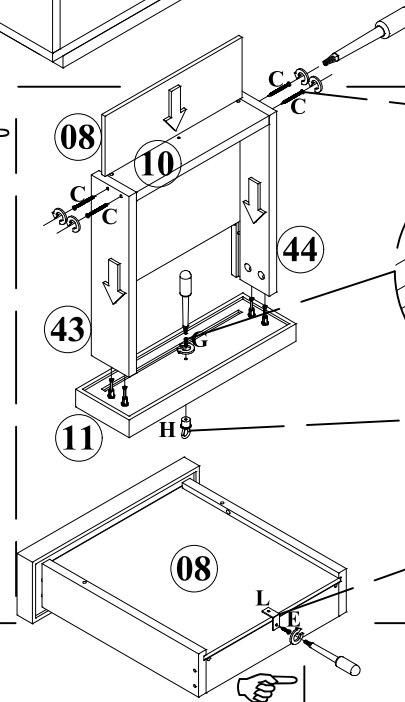

ORIGAMI - NIGHT STAND

Assembly Instruction - 1

NO	W	x	L	x	H
01	500	x	385	x	25
02	550	x	410	x	18
03	314	x	410	x	18
04	323	x	523	x	8
05	314	x	410	x	18
06	550	x	410	x	18
47	375	x	160	x	18
48	375	x	160	x	18
07	468	x	283	x	18
08	379	x	478	x	8
09	539	x	208	x	18
43	375	x	90	x	18
44	375	x	90	x	18
10	468	x	143	x	18
11	539	x	117	x	18

Accessory	A	B	C	D	E	F	G	H	J	K	L	M
Quantity	16	16	8	2	3	4	2	2	4	8	8	4

ORIGAMI - NIGHT STAND

Assembly Instruction - 2

!!!See Drawer Assembly!!!