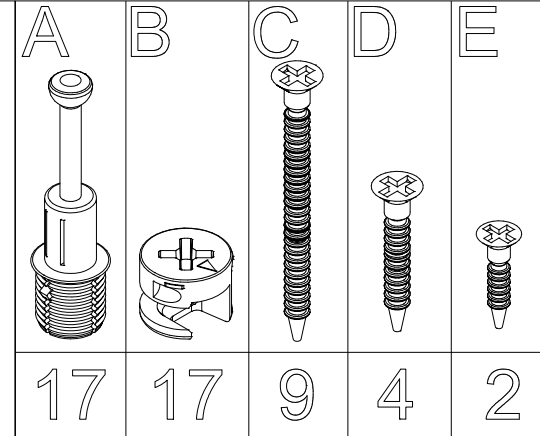

# LORA - NIGHTSTAND (V01)

## Assembly Instruction - 1

C	W	x	L	x	H
01	470	x	454	x	18
02	375	x	422	x	18
03	423	x	384	x	8
04	375	x	422	x	18
05	470	x	454	x	18
06	450	x	183	x	22
07	378	x	378	x	8
08	368	x	140	x	18
47	375	x	160	x	18
48	375	x	160	x	18