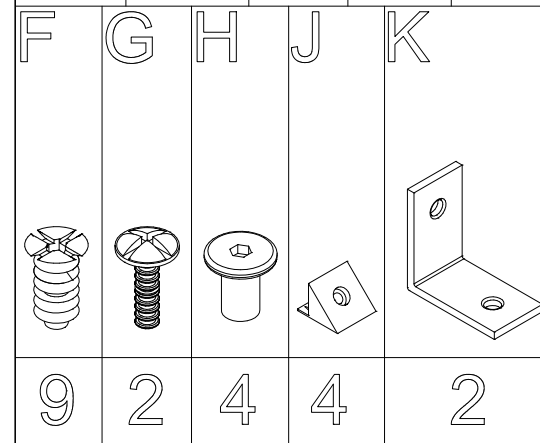

# LORA - NIGHTSTAND (V01)

## Assembly Instruction - 1

C	W	x	L	x	H
01	470	x	454	x	18
02	375	x	422	x	18
03	423	x	384	x	8
04	375	x	422	x	18
05	470	x	454	x	18
06	450	x	183	x	22
07	378	x	378	x	8
08	368	x	140	x	18
47	375	x	160	x	18
48	375	x	160	x	18