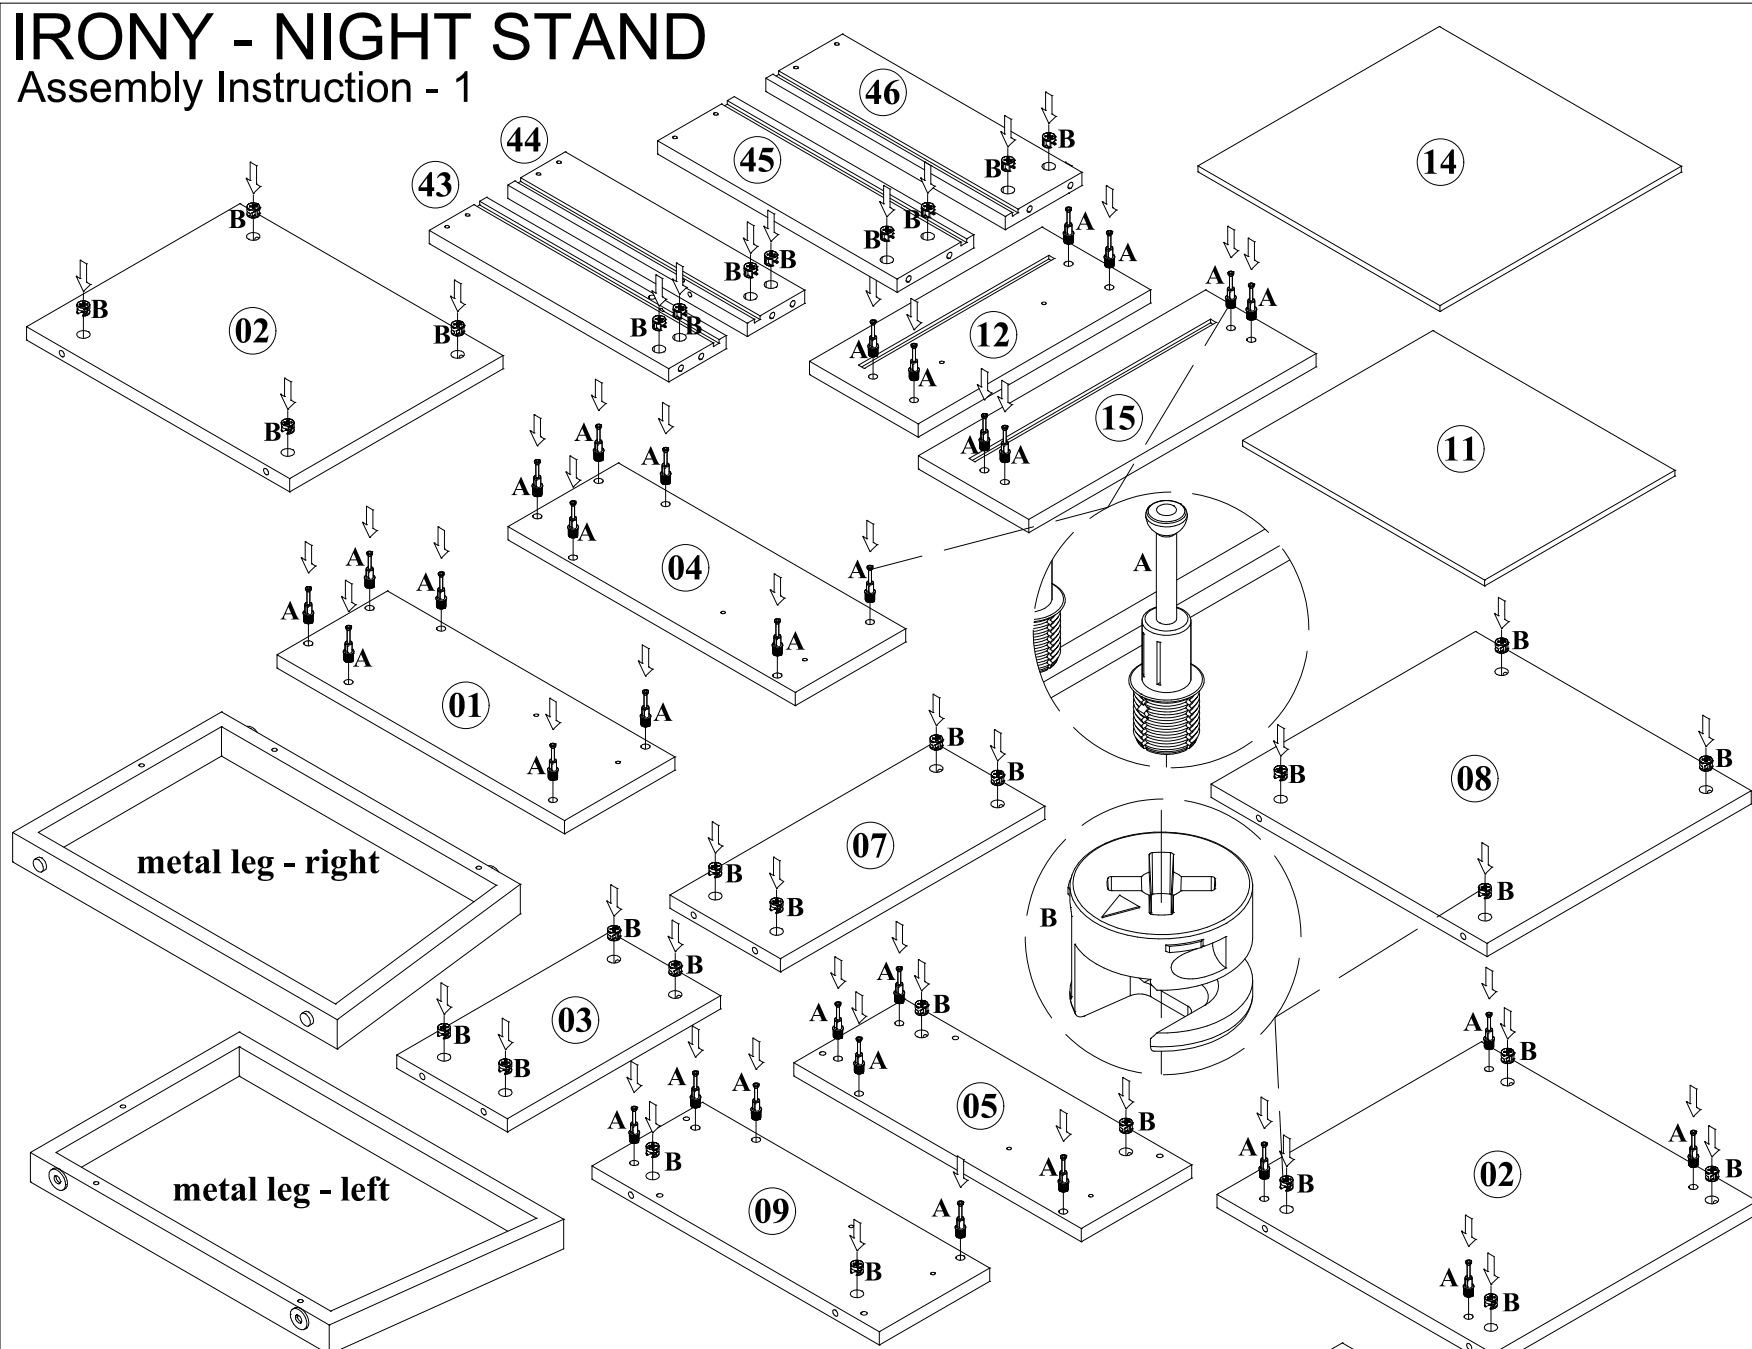

# IRONY - NIGHT STAND

## Assembly Instruction - 1

NO	W	x	L	x	H
01	450	x	173	x	18
02	334	x	412	x	18
03	334	x	173	x	18
04	450	x	173	x	18
05	450	x	173	x	18
06	414	x	432	x	18
07	414	x	173	x	18
08	414	x	432	x	18
09	450	x	173	x	18
10	288	x	100	x	18
11	298	x	379	x	8
12	364	x	170	x	18
13	368	x	70	x	18
14	378	x	378	x	8
15	450	x	173	x	18
43	375	x	90	x	18
44	375	x	90	x	18
45	375	x	120	x	18
46	375	x	120	x	18