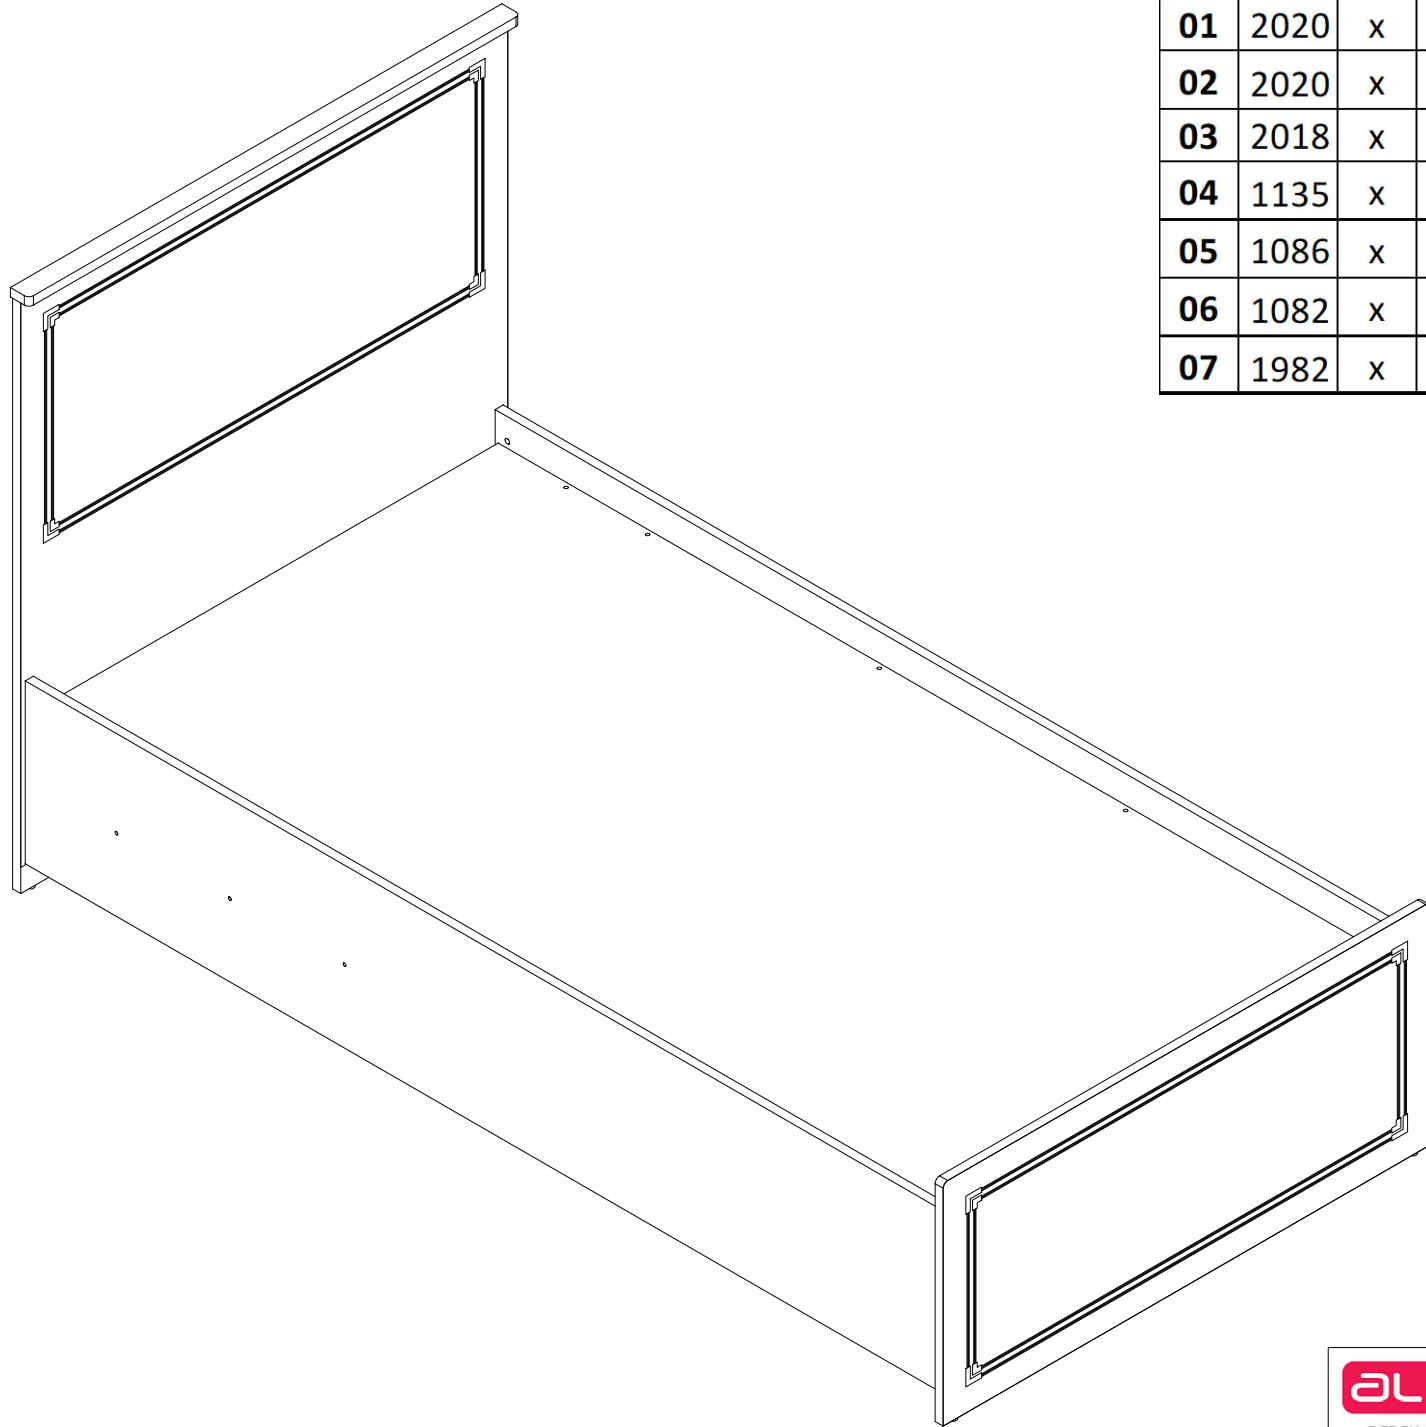

Montaj Talimatı (Assembly Instruction) -1

STORY - PANEL BED BASE (100)-(v01)

STORY BAZALI KARYOLA					
C	W	x	L	x	H
01	2020	x	350	x	18
02	2020	x	350	x	18
03	2018	x	1020	x	18
04	1135	x	1076	x	18
05	1086	x	41	x	18
06	1082	x	468	x	18
07	1982	x	993	x	18

A	B	C	D	E	F	G
3	3	4	6	4	6	6
H	J	K	L	M	N	O
4	16	4	32	14	6	4
Q	R	S	T	V		
1	1	2	6	4		
Y	W	X	Z			
2			4			
E1						
3	2	2	1+1			

Montaj Talimatı (Assembly Instruction) -3

STORY - PANEL BED BASE (100)-(v01)

Montaj Talimatı (Assembly Instruction) -4

STORY - PANEL BED BASE (100) -(v01)