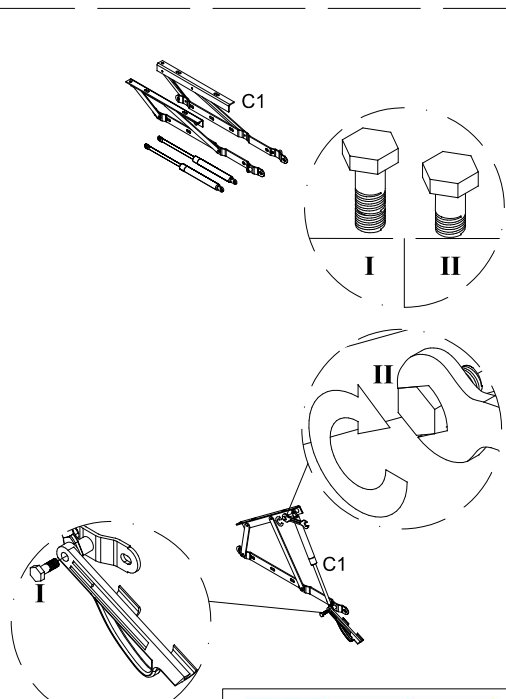

Montaj Talimatı (Assembly Instruction) -1

STORY - PANEL BED BASE (100)-(v01)

STORY BAZALI KARYOLA					
C	W	x	L	x	H
01	2020	x	350	x	18
02	2020	x	350	x	18
03	2018	x	1020	x	18
04	1135	x	1076	x	18
05	1086	x	41	x	18
06	1082	x	468	x	18
07	1982	x	993	x	18

A	B	C	D	E	F	G
3	3	4	6	4	6	6
H	J	K	L	M	N	O
4	16	4	32	14	6	4
Q	R	S	T	V		
1	1	2	6	4		
Y	W	X	Z			
2			4			
E1						
3	2	2	1+1			

Montaj Talimatı (Assembly Instruction) -3

STORY - PANEL BED BASE (100)-(v01)

Montaj Talimatı (Assembly Instruction) -4