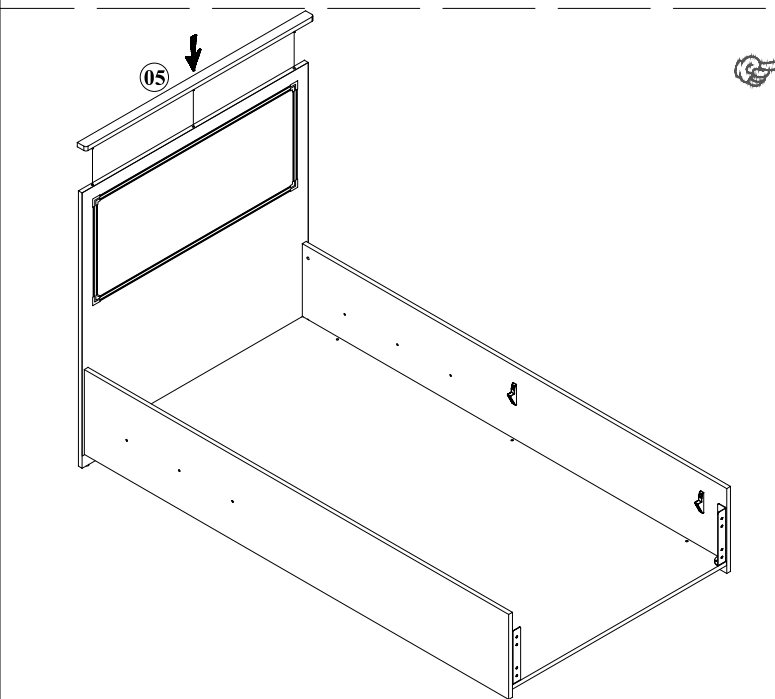

Montaj Talimatı (Assembly Instruction) -1

STORY - PANEL BED BASE (100)-(v01)

STORY BAZALI KARYOLA					
C	W	x	L	x	H
01	2020	x	350	x	18
02	2020	x	350	x	18
03	2018	x	1020	x	18
04	1135	x	1076	x	18
05	1086	x	41	x	18
06	1082	x	468	x	18
07	1982	x	993	x	18

A	B	C	D	E	F	G
3	3	4	6	4	6	6
H	J	K	L	M	N	O
4	16	4	32	14	6	4
Q	R	S	T	V		
1	1	2	6	4		
Y	W	X	Z			
2			4			
E1						
3	2	2	1+1			

Montaj Talimatı (Assembly Instruction) -3

STORY - PANEL BED BASE (100)-(v01)

Montaj Talimatı (Assembly Instruction) -4

STORY - PANEL BED BASE (100) -(v01)