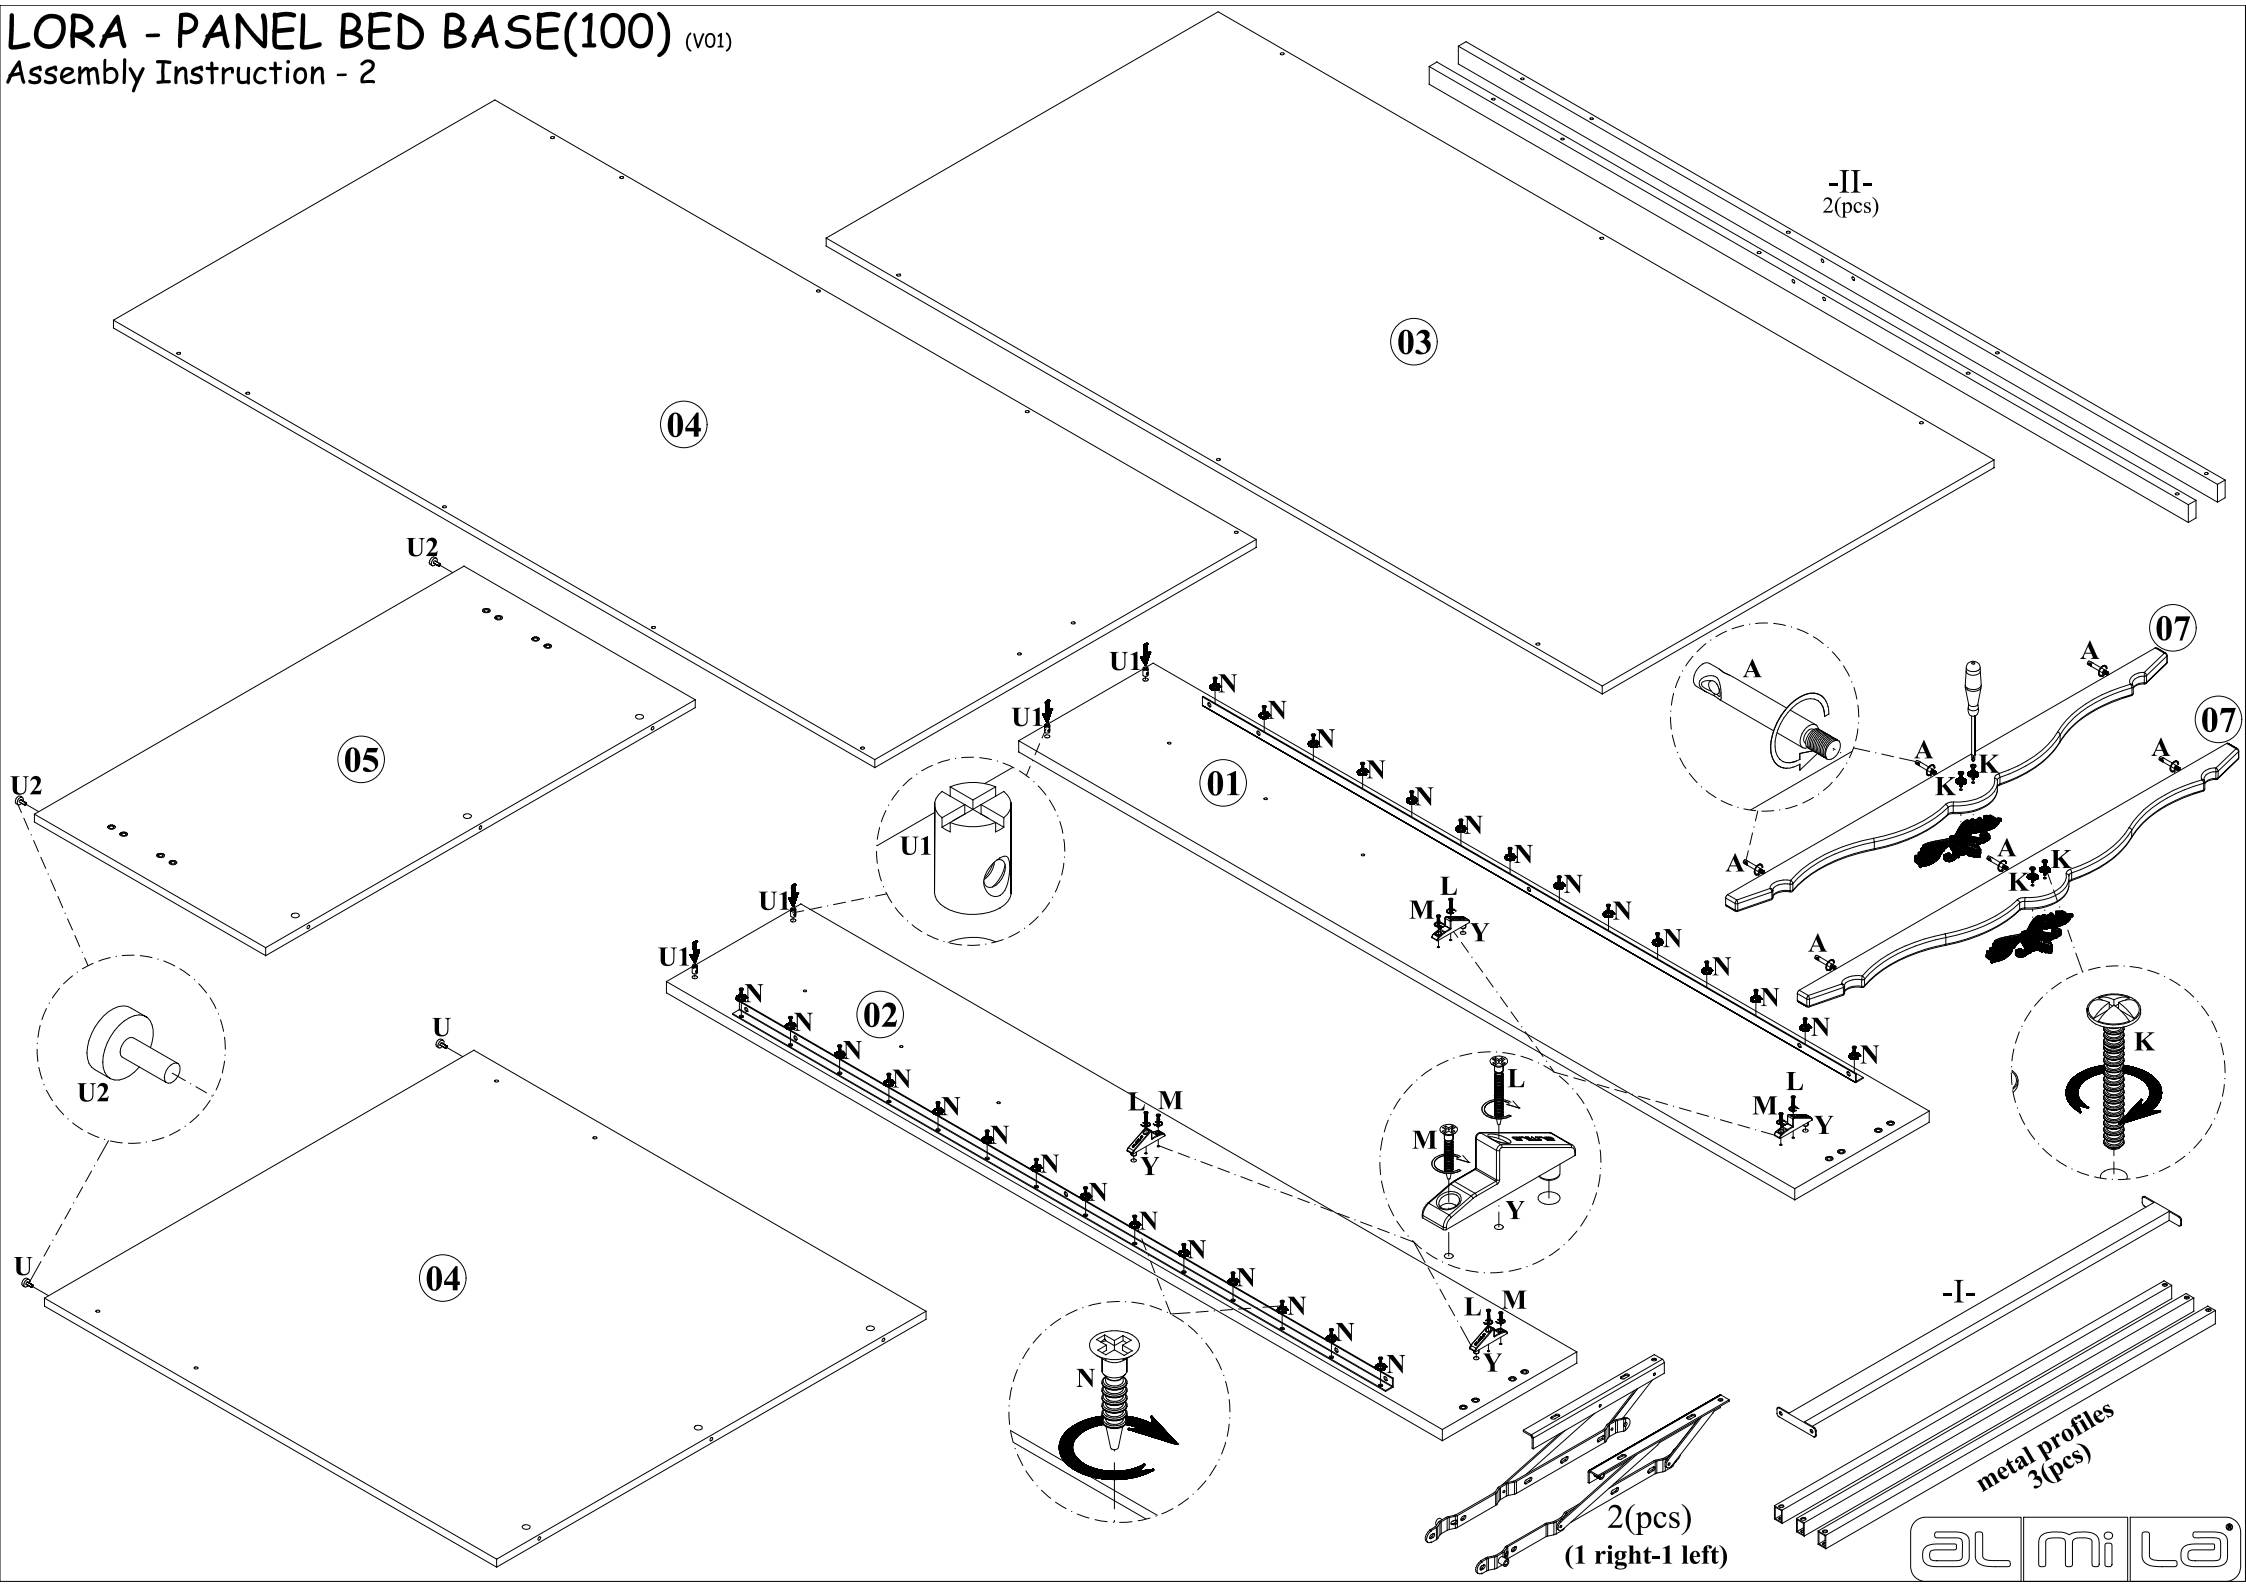

LORA - PANEL BED BASE(100) (v01)

Assembly Instruction - 1

C	W	x	L	x	H
01	2020	x	350	x	25
02	2020	x	350	x	25
03	2018	x	1020	x	18
04	1118	x	1177	x	18
05	1118	x	602	x	18
06	1982	x	993	x	18
07	1123	x	115	x	25

A	B	C	D	E	F	G	
6	6	4	6	4	6	6	
H	J	K	L	M	N	O	P
4	16	4	4	4	34	6	14
Q	R	S	T	U1	U2		
1	1	2	6	4	5		
V	W	X	Y	Z			
2	2	2	4	1+1			

LORA - PANEL BED BASE(100) (V01)

Assembly Instruction - 2

LORA - PANEL BED BASE(100) (v01)

Assembly Instruction - 3

LORA - PANEL BED BASE(100) (v01)

Assembly Instruction - 4