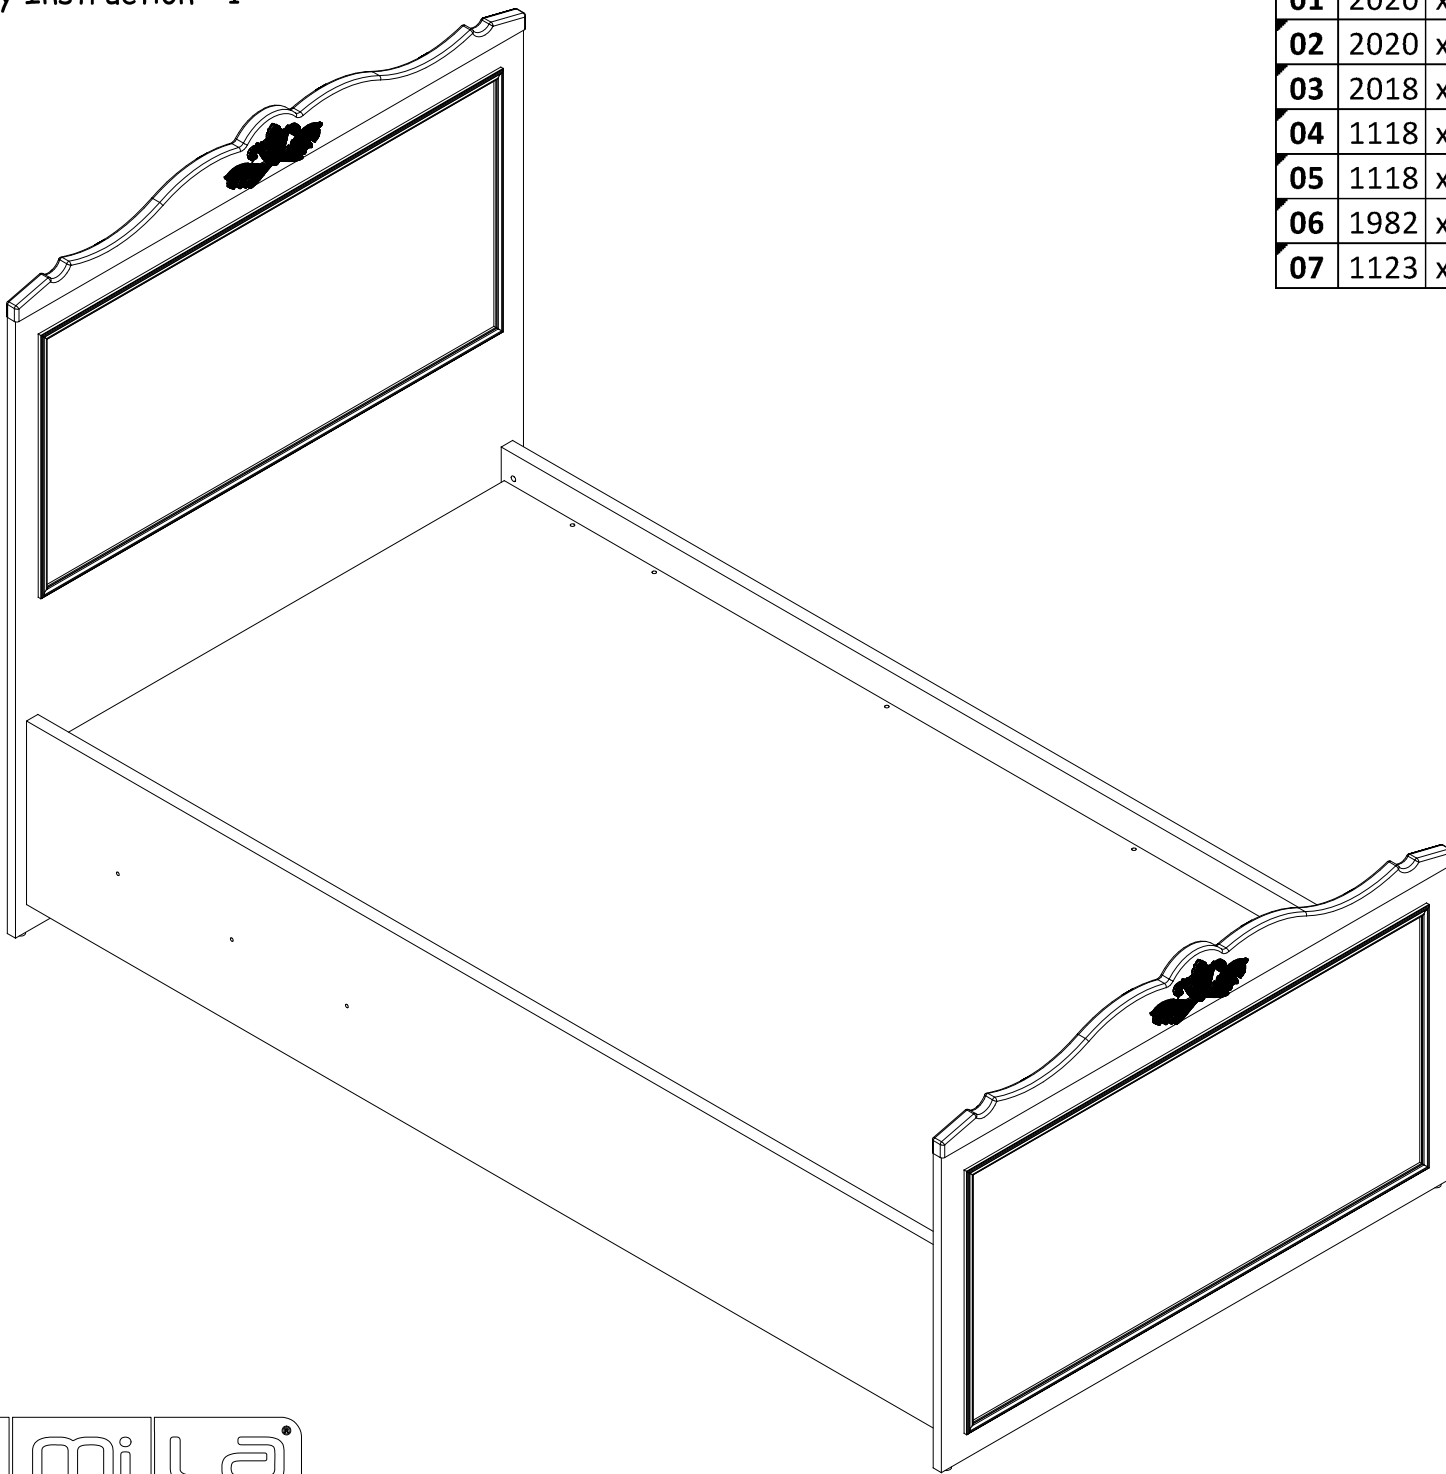

LORA - PANEL BED BASE(100) (v01)

Assembly Instruction - 1

C	W	x	L	x	H
01	2020	x	350	x	25
02	2020	x	350	x	25
03	2018	x	1020	x	18
04	1118	x	1177	x	18
05	1118	x	602	x	18
06	1982	x	993	x	18
07	1123	x	115	x	25

A	B	C	D	E	F	G	
6	6	4	6	4	6	6	
H	J	K	L	M	N	O	P
4	16	4	4	4	34	6	14
Q	R	S	T	U1	U2		
1	1	2	6	4	5		
V	W	X	Y	Z			
2	2	2	4	1+1			

LORA - PANEL BED BASE(100) (V01)

Assembly Instruction - 2

LORA - PANEL BED BASE(100) (v01)

Assembly Instruction - 3

LORA - PANEL BED BASE(100) (v01)

Assembly Instruction - 4