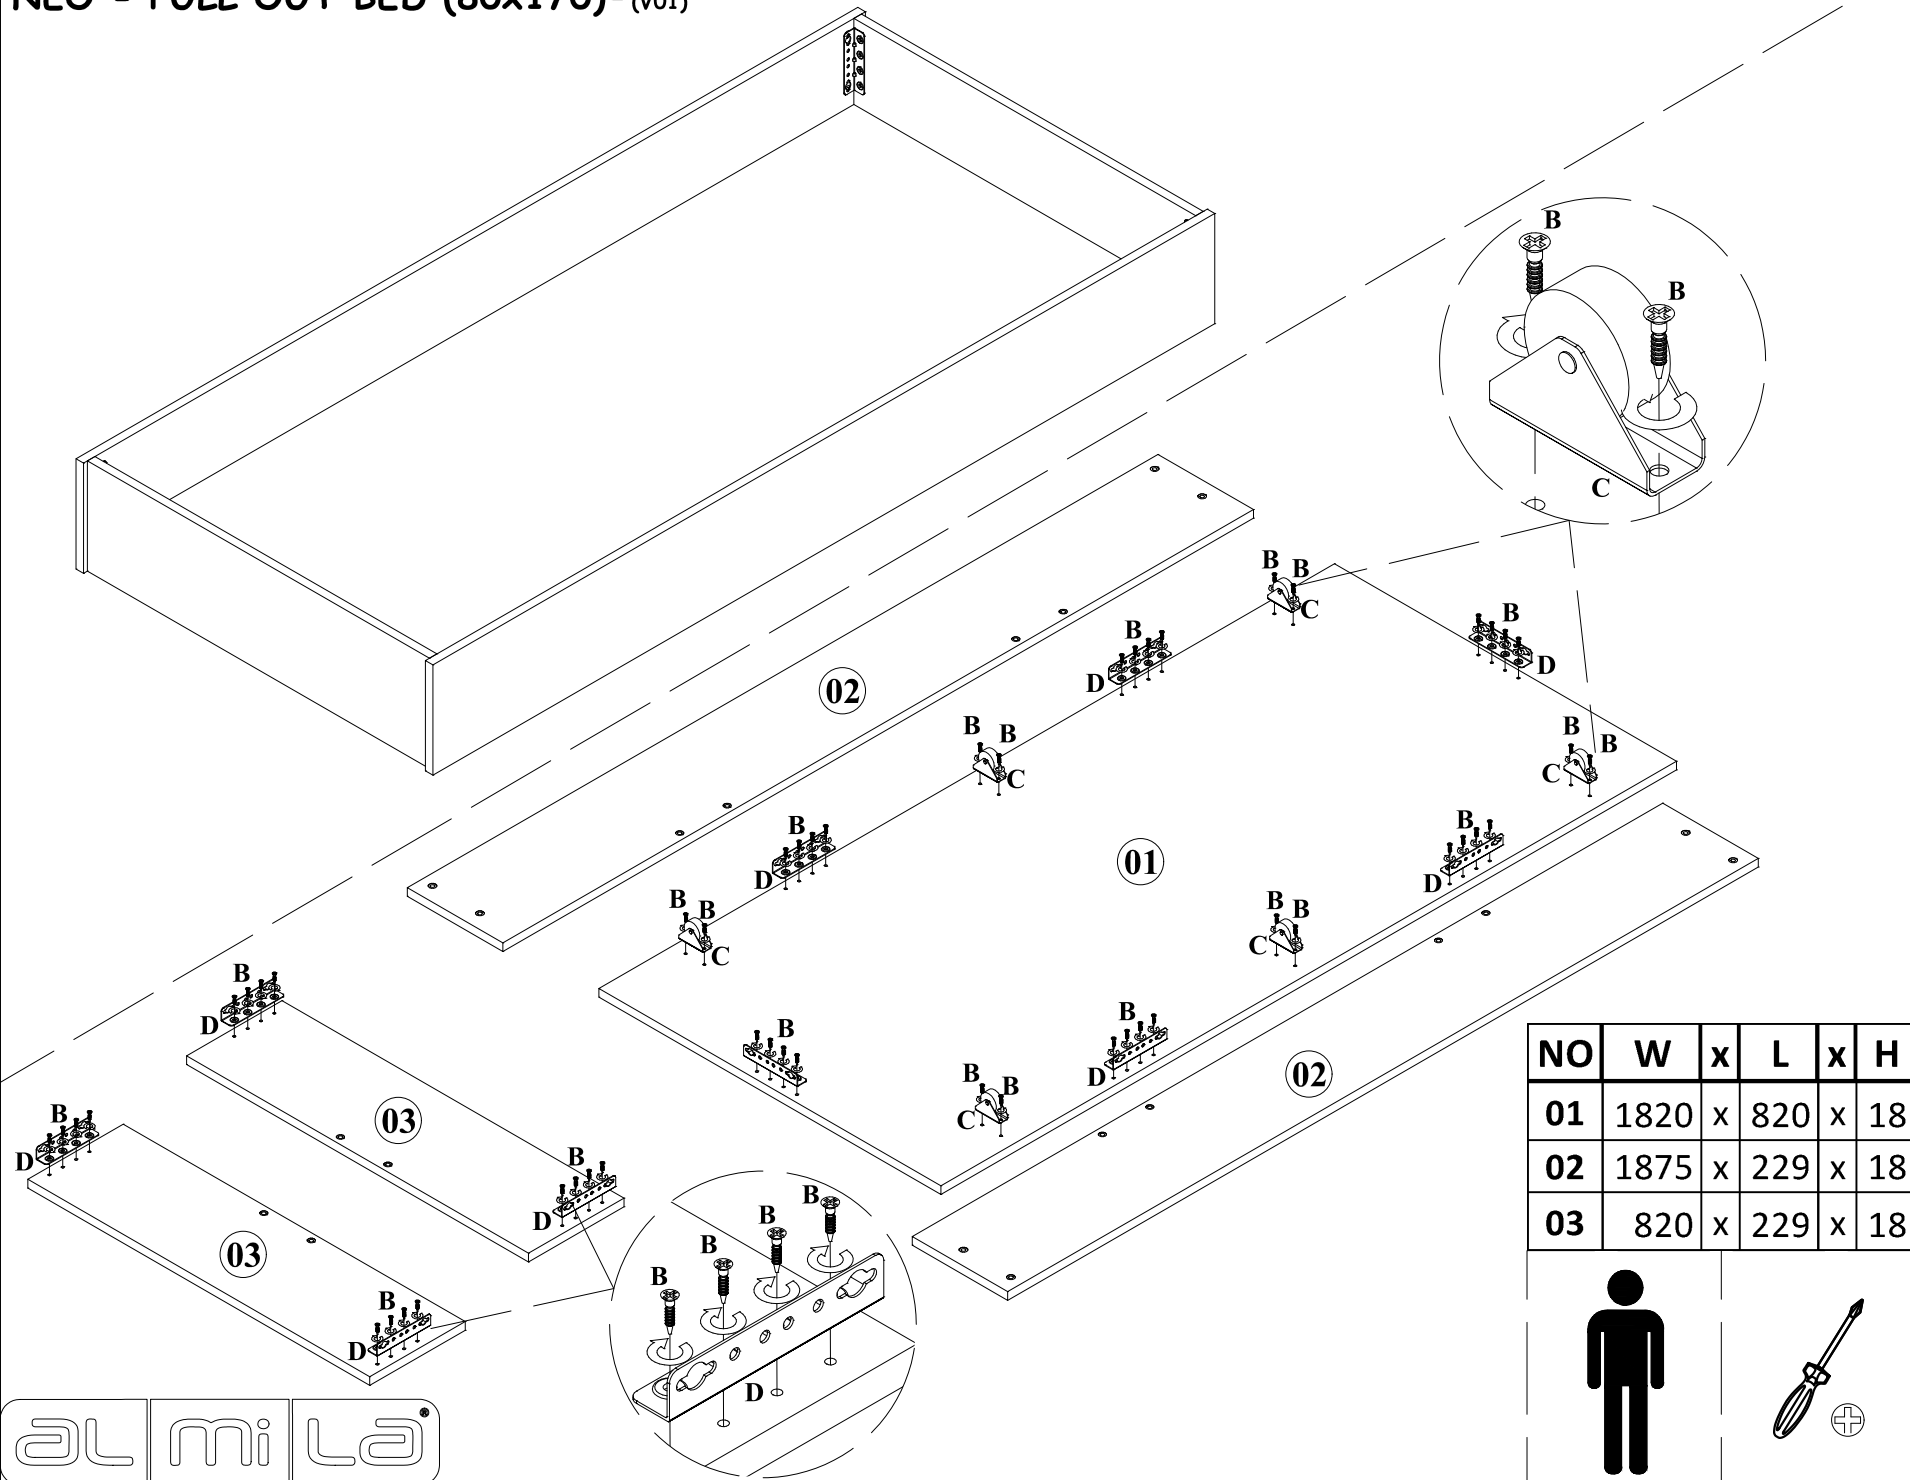

# Montaj Talimatı (Assembly Instruction) -1

## NEO - PULL OUT BED (80x170)-(V01)

<b>A</b>	<b>B</b>
	
20	55
<b>C</b>	
	

6

NO	W	x	L	x	H
01	1820	x	820	x	18
02	1875	x	229	x	18
03	820	x	229	x	18

10

# Montaj Talimatı (Assembly Instruction) -2

NEO - PULL OUT BED (80x170)-(v01)